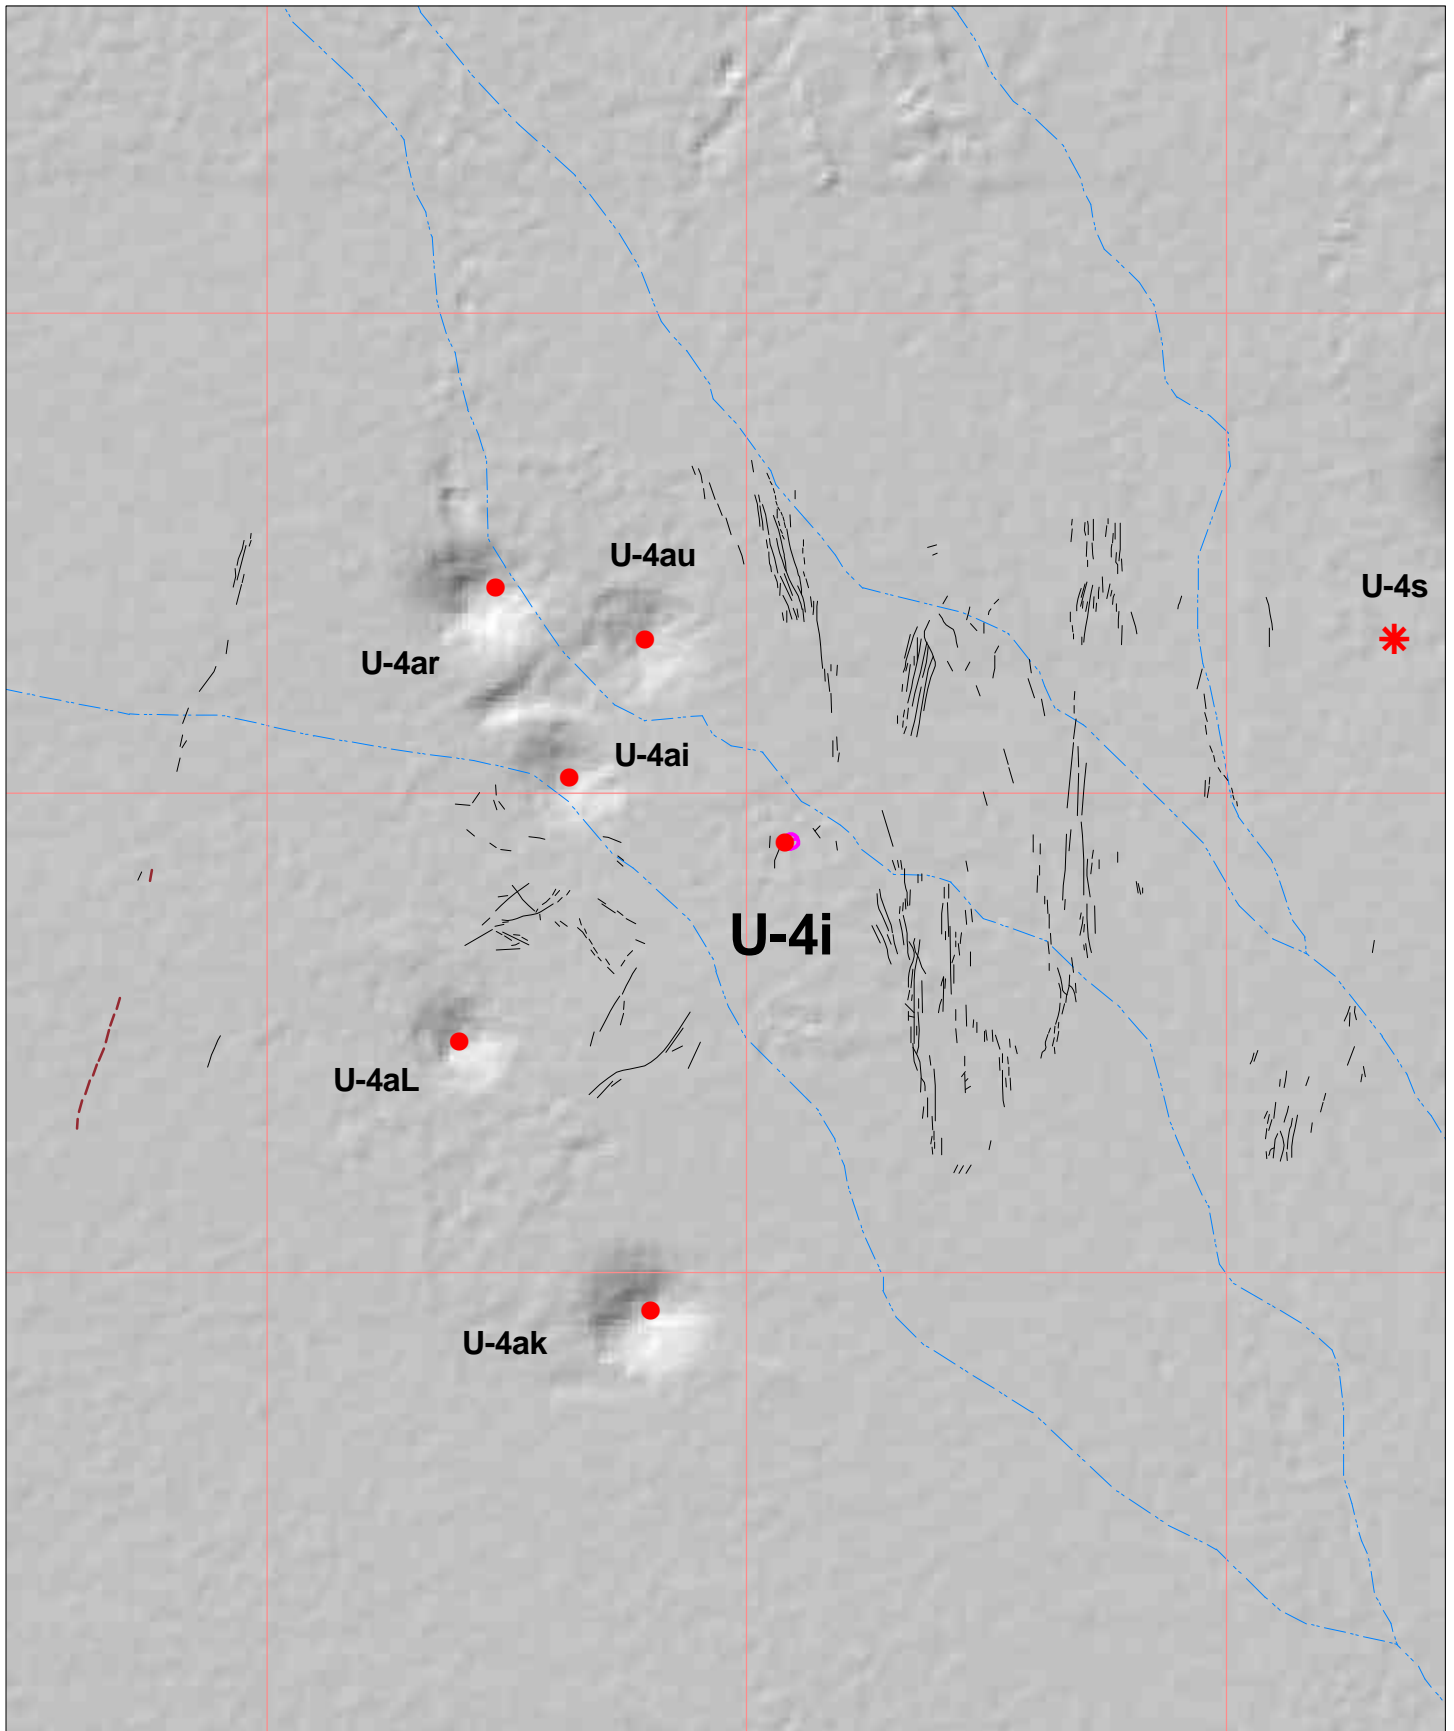

Yucca Flat: Site U-4i

2000 0 2000 Feet