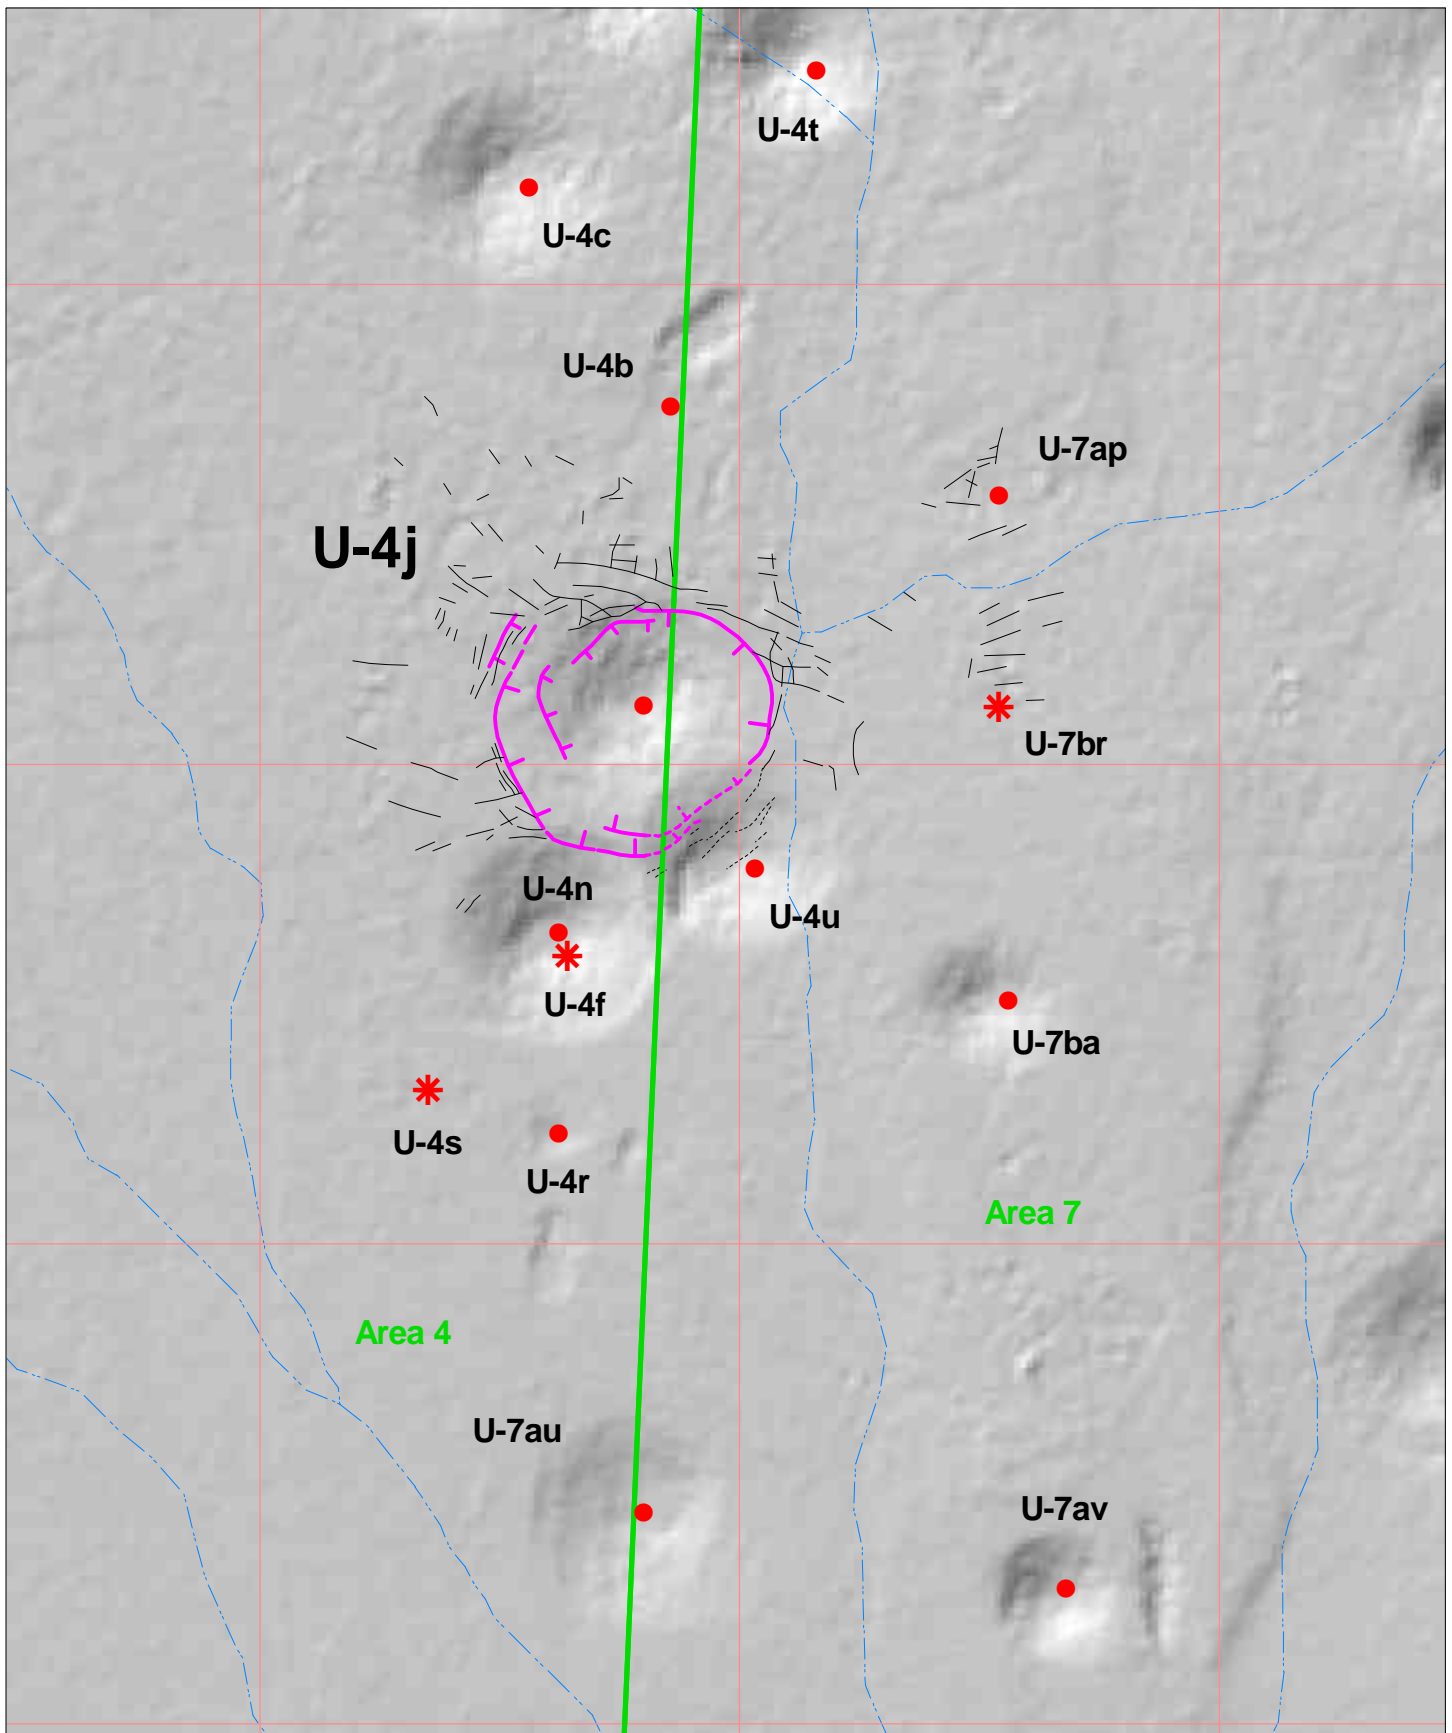

Yucca Flat: Site U-4j

2000 0 2000 Feet