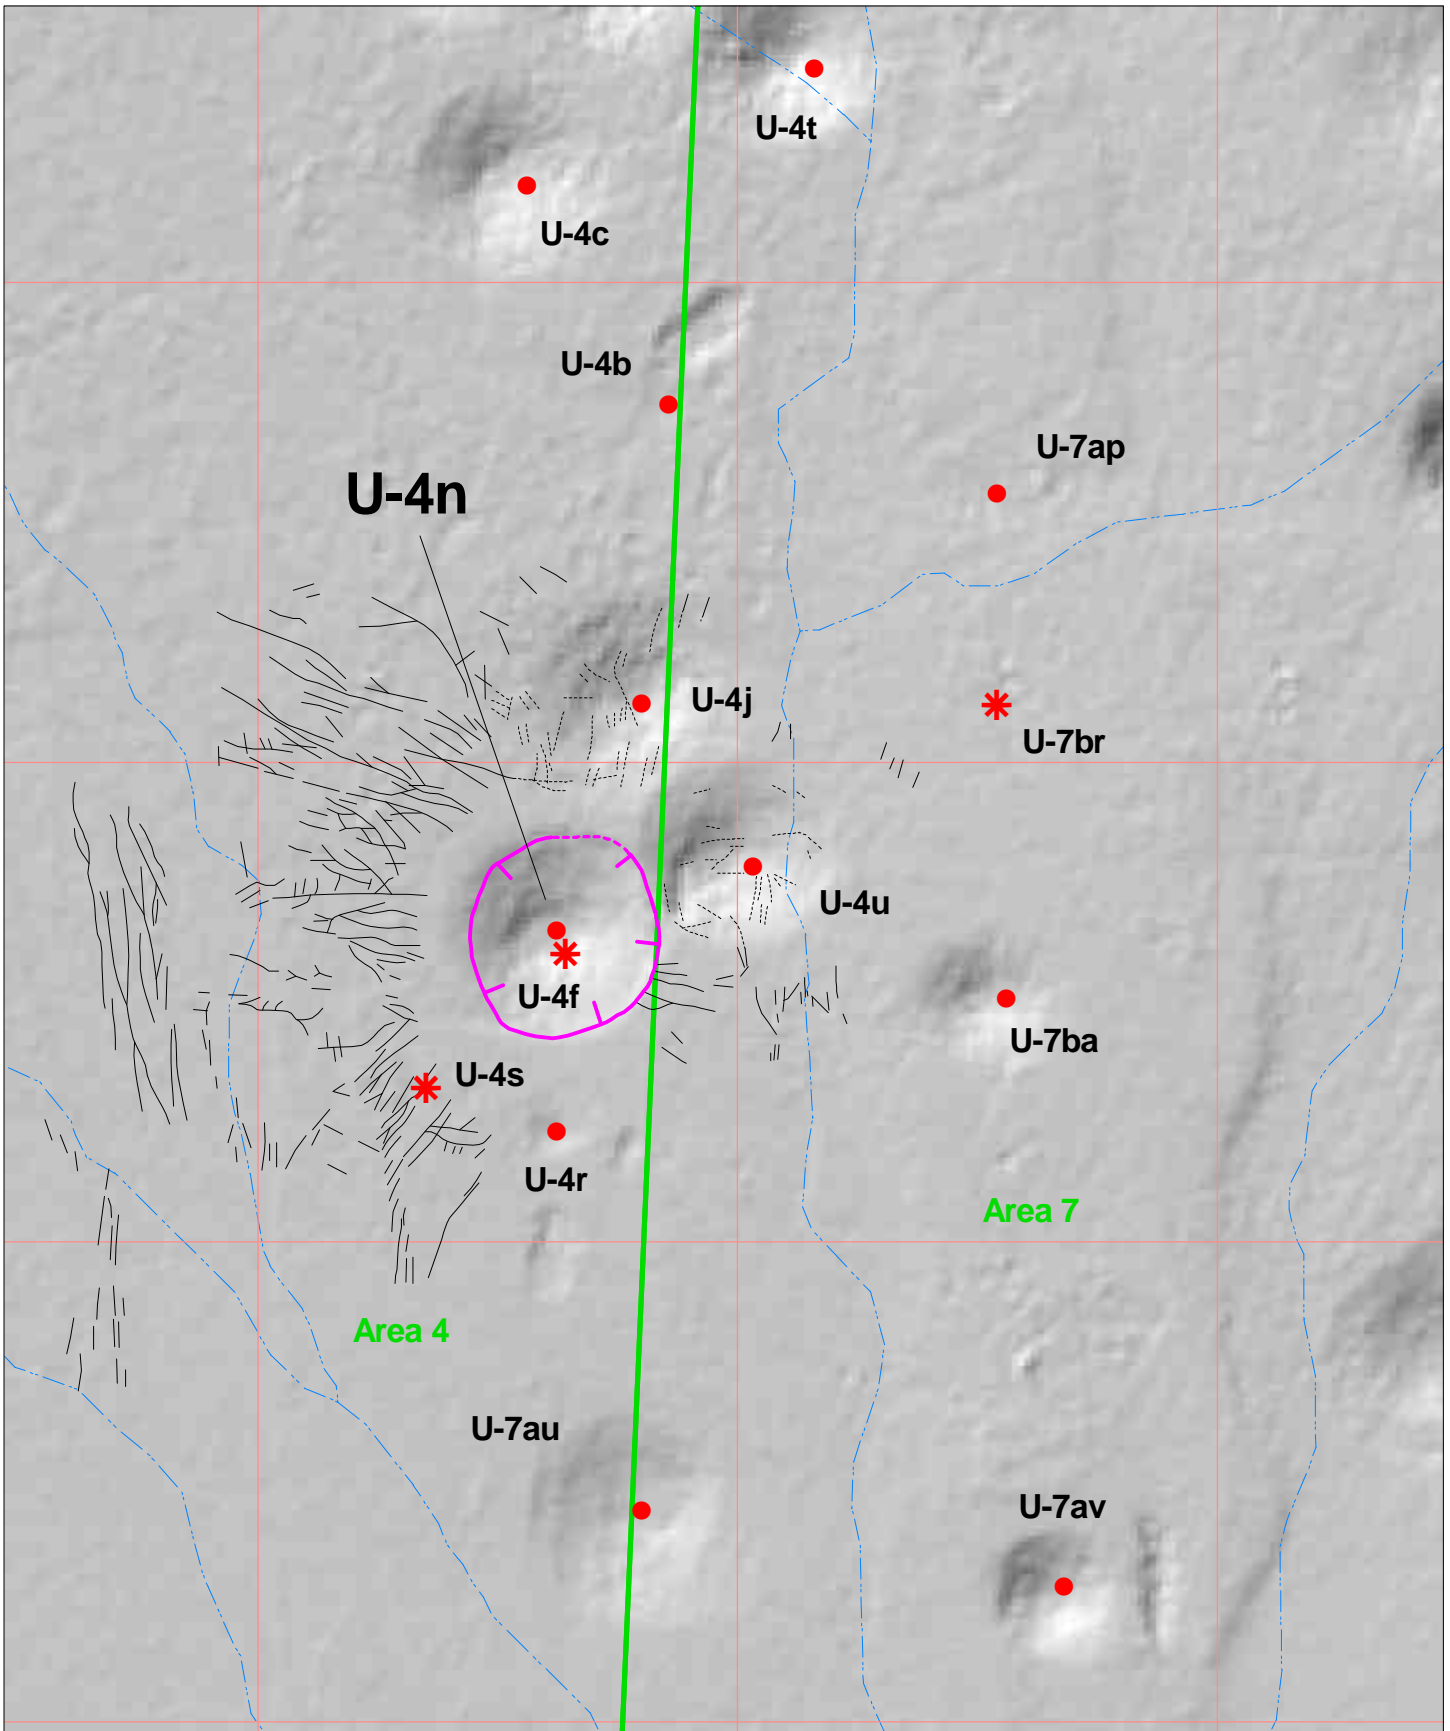

Yucca Flat: Site U-4n

2000 0 2000 Feet