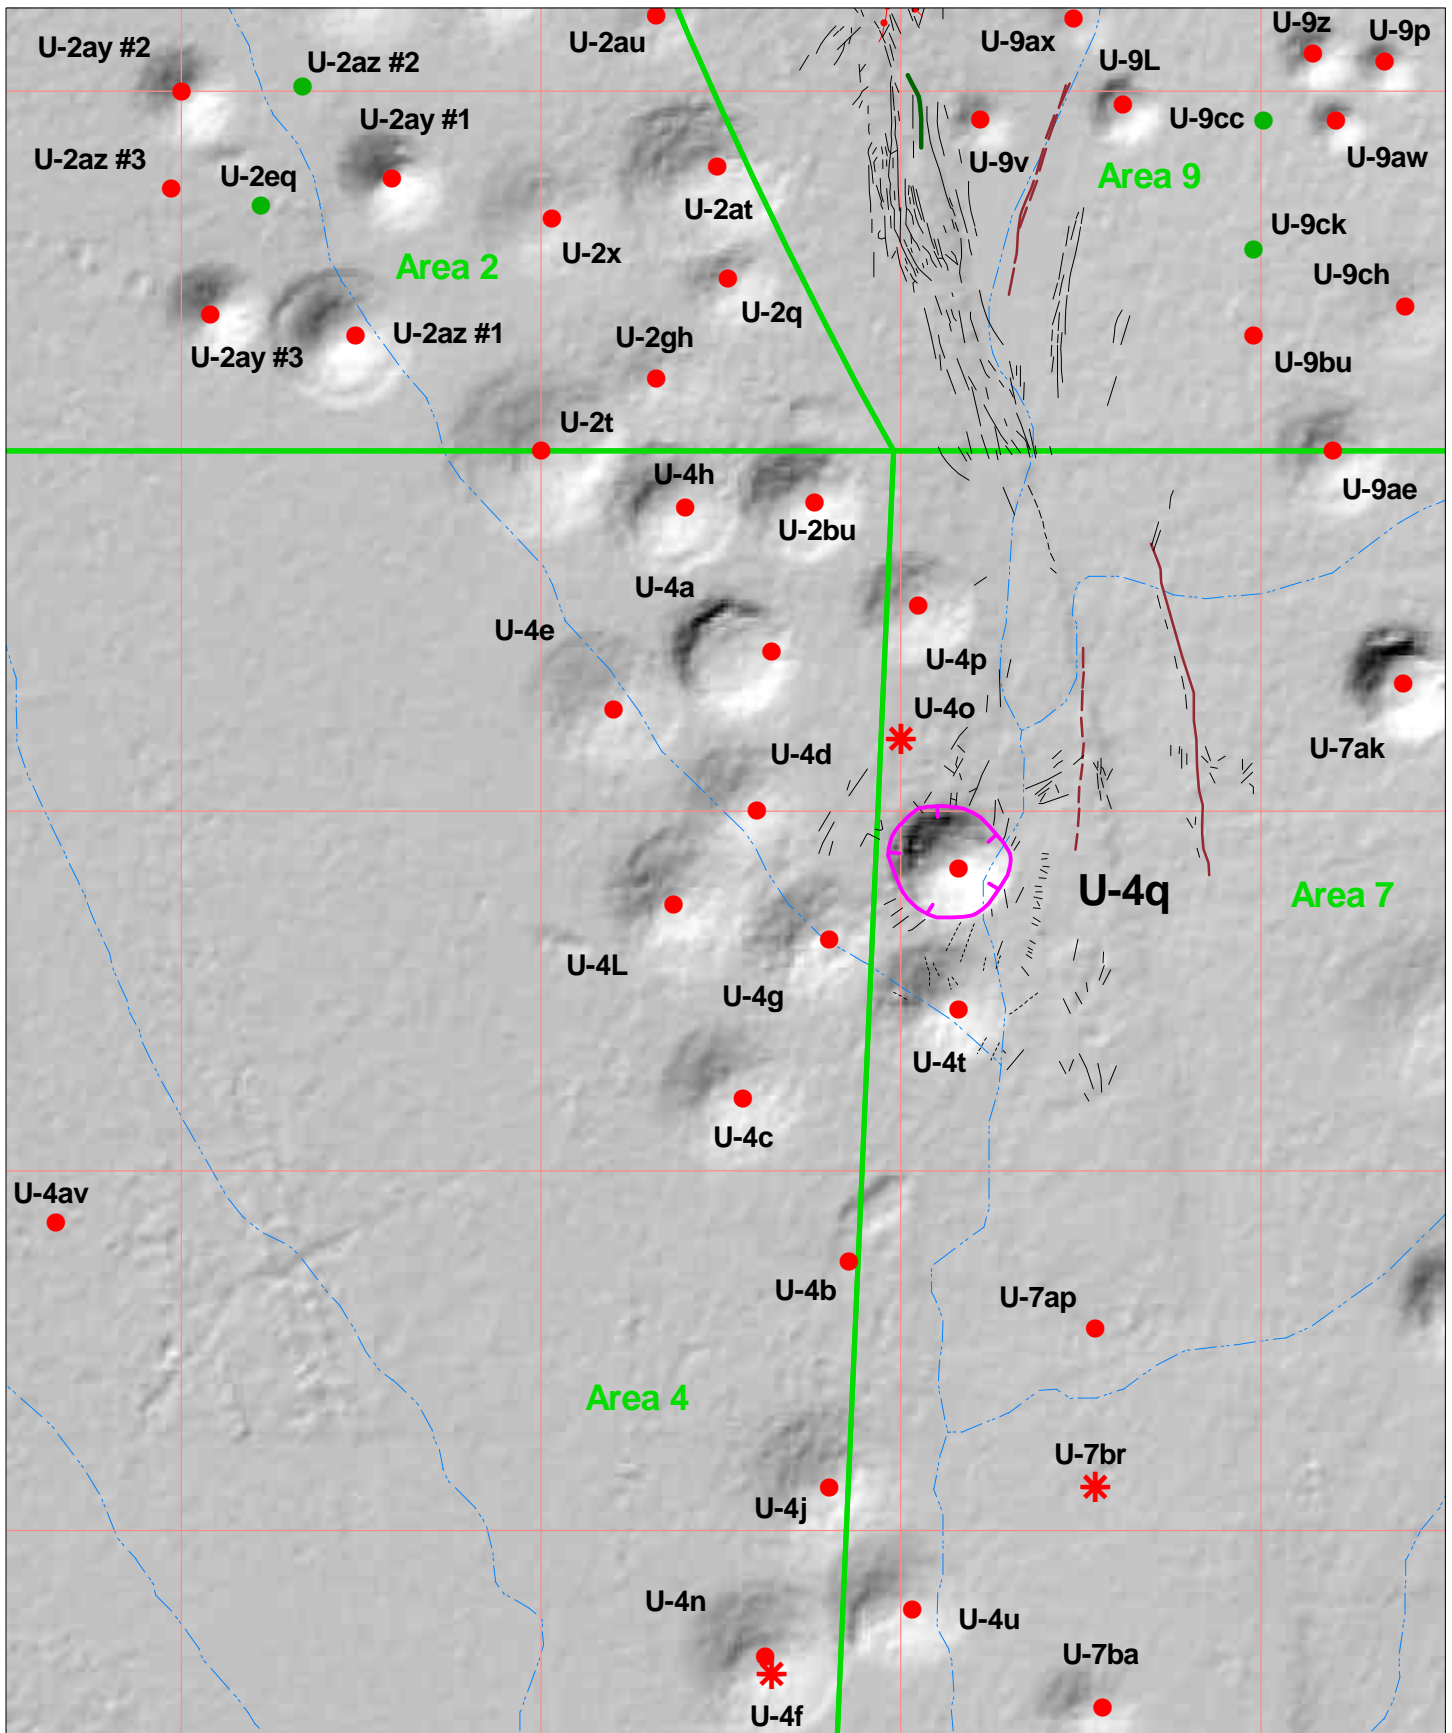

Yucca Flat: Site U-4q

3000 0 3000 Feet