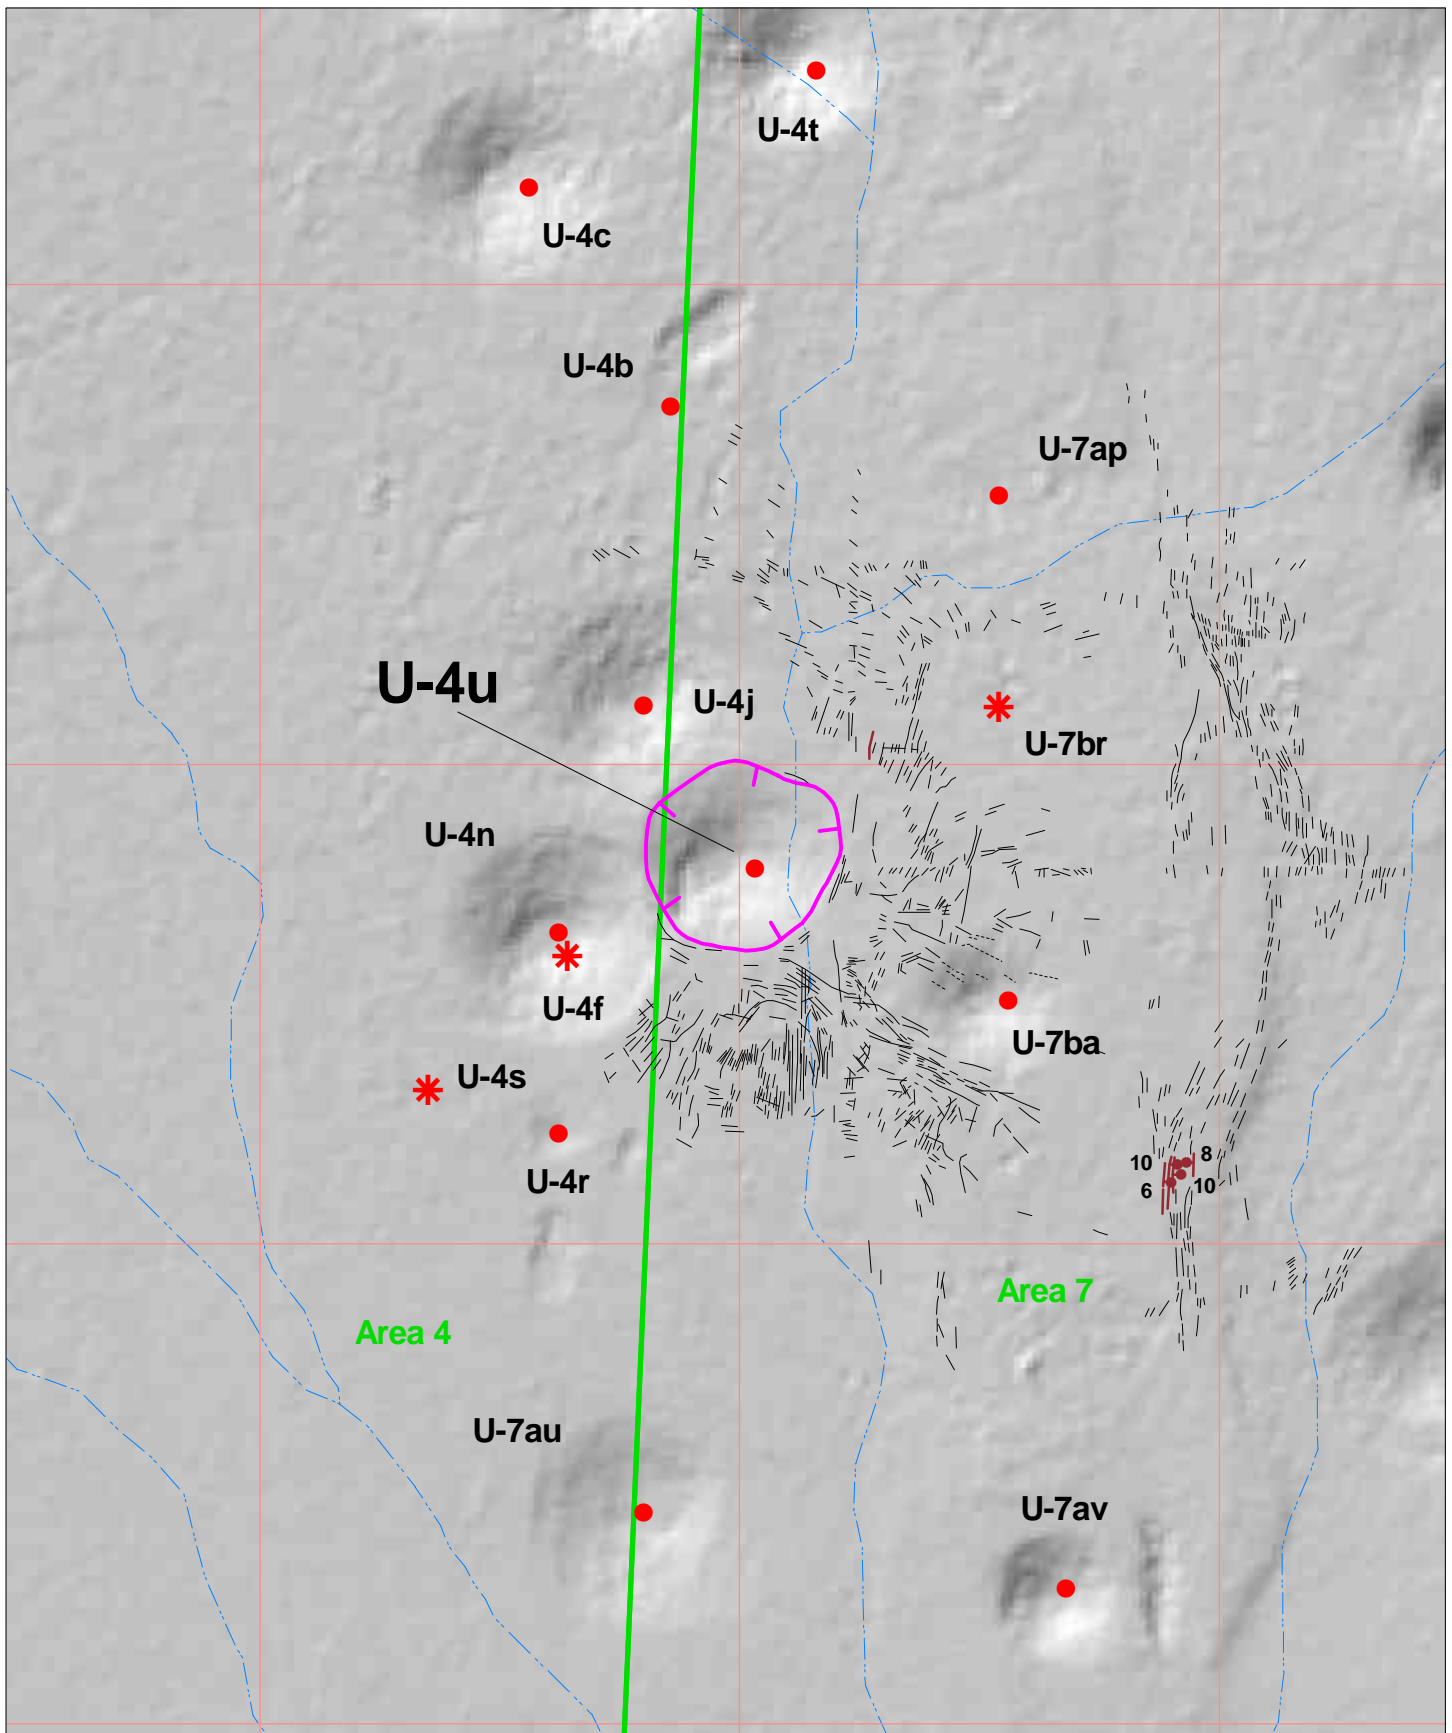

Yucca Flat: Site U-4u

2000 0 2000 Feet