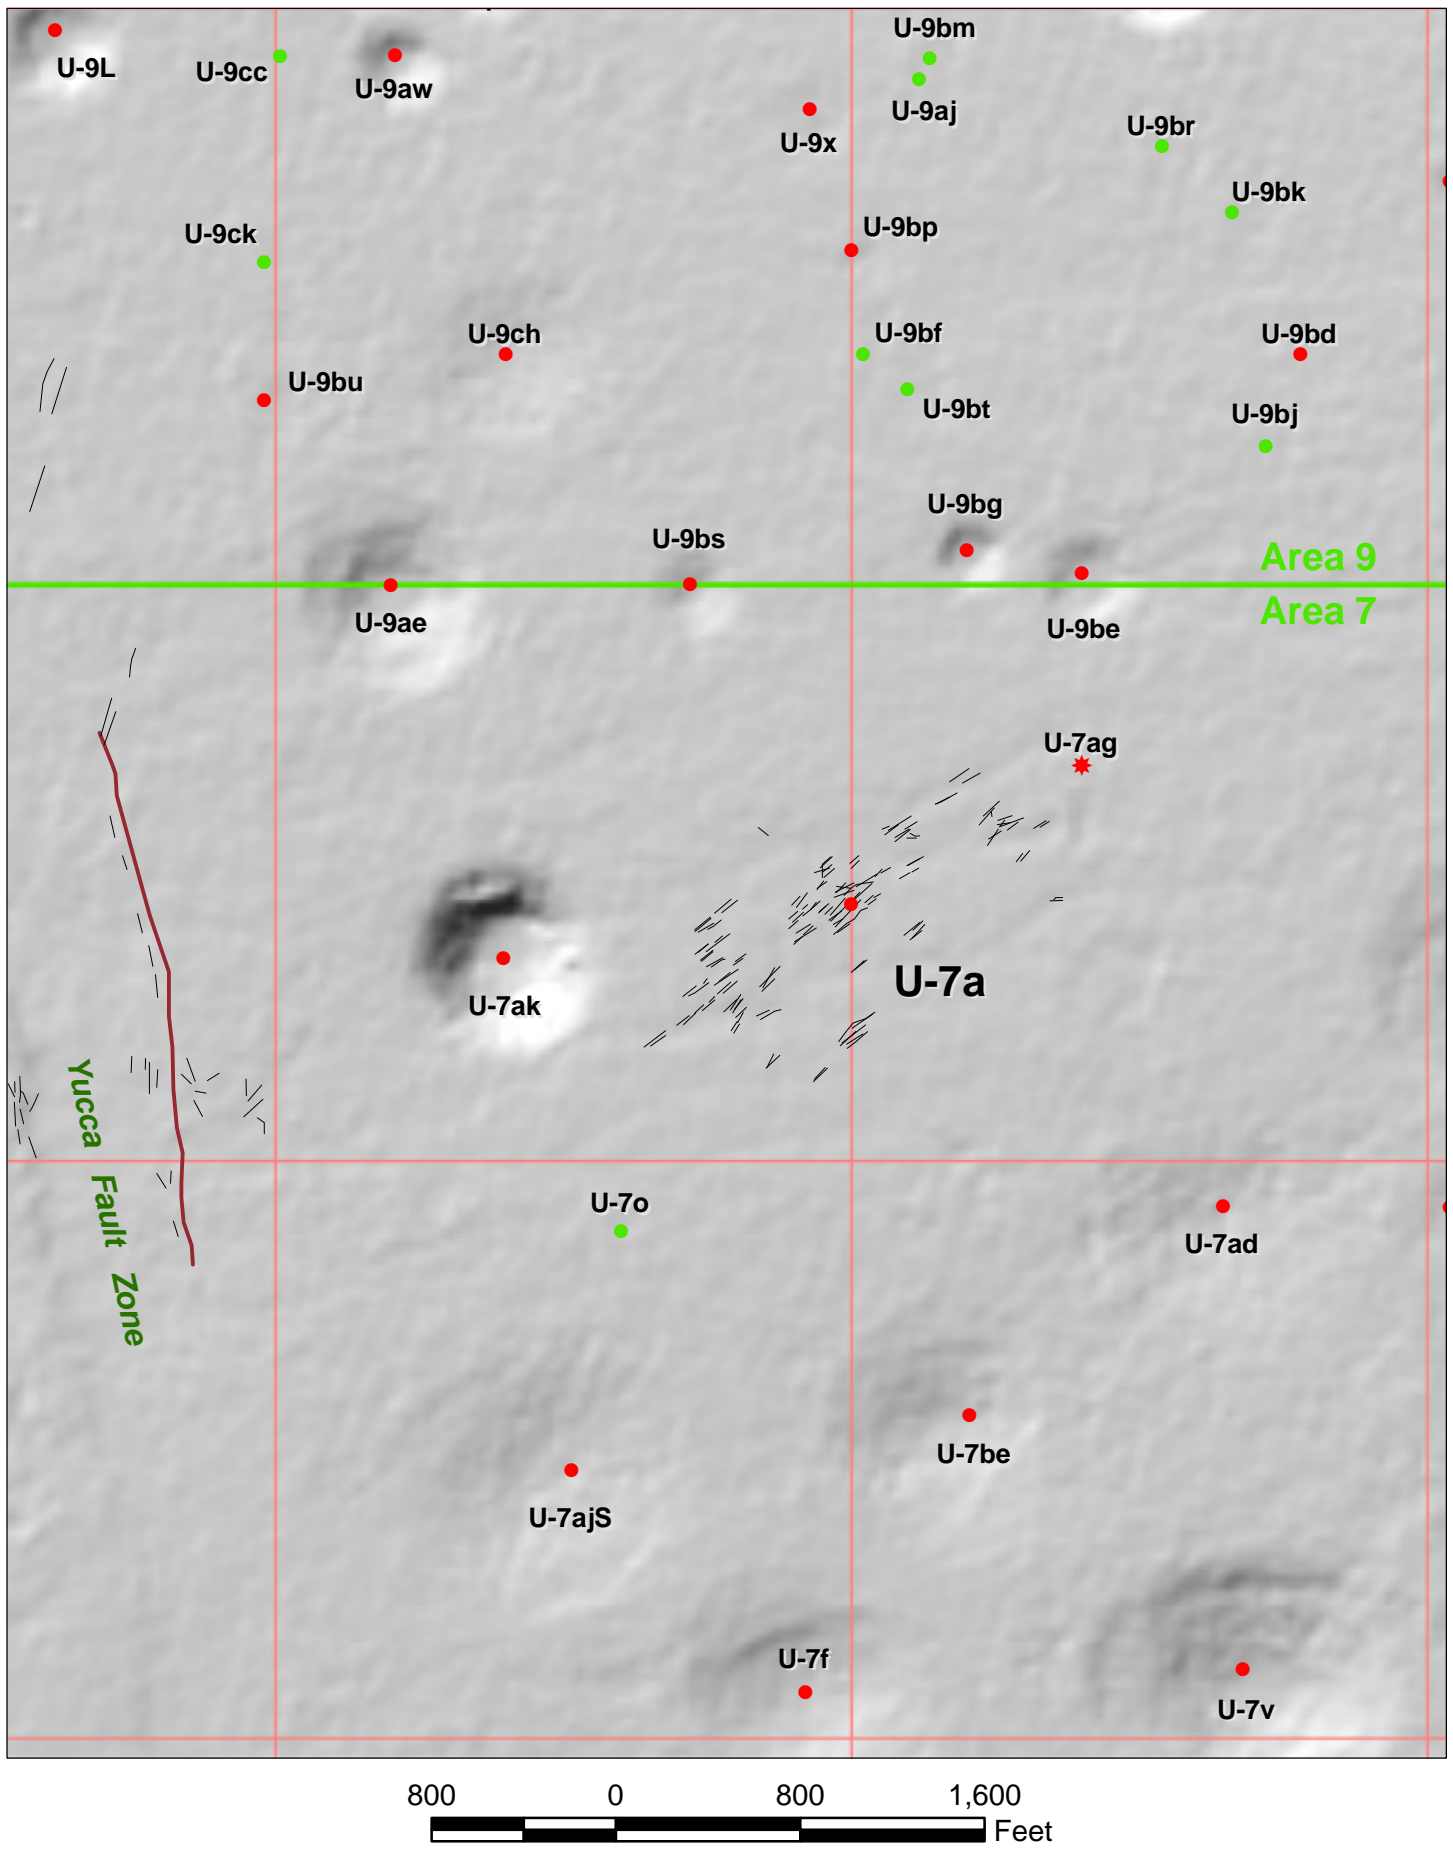

# Yucca Flat: Site U-7a

800 0 800 1,600 Feet