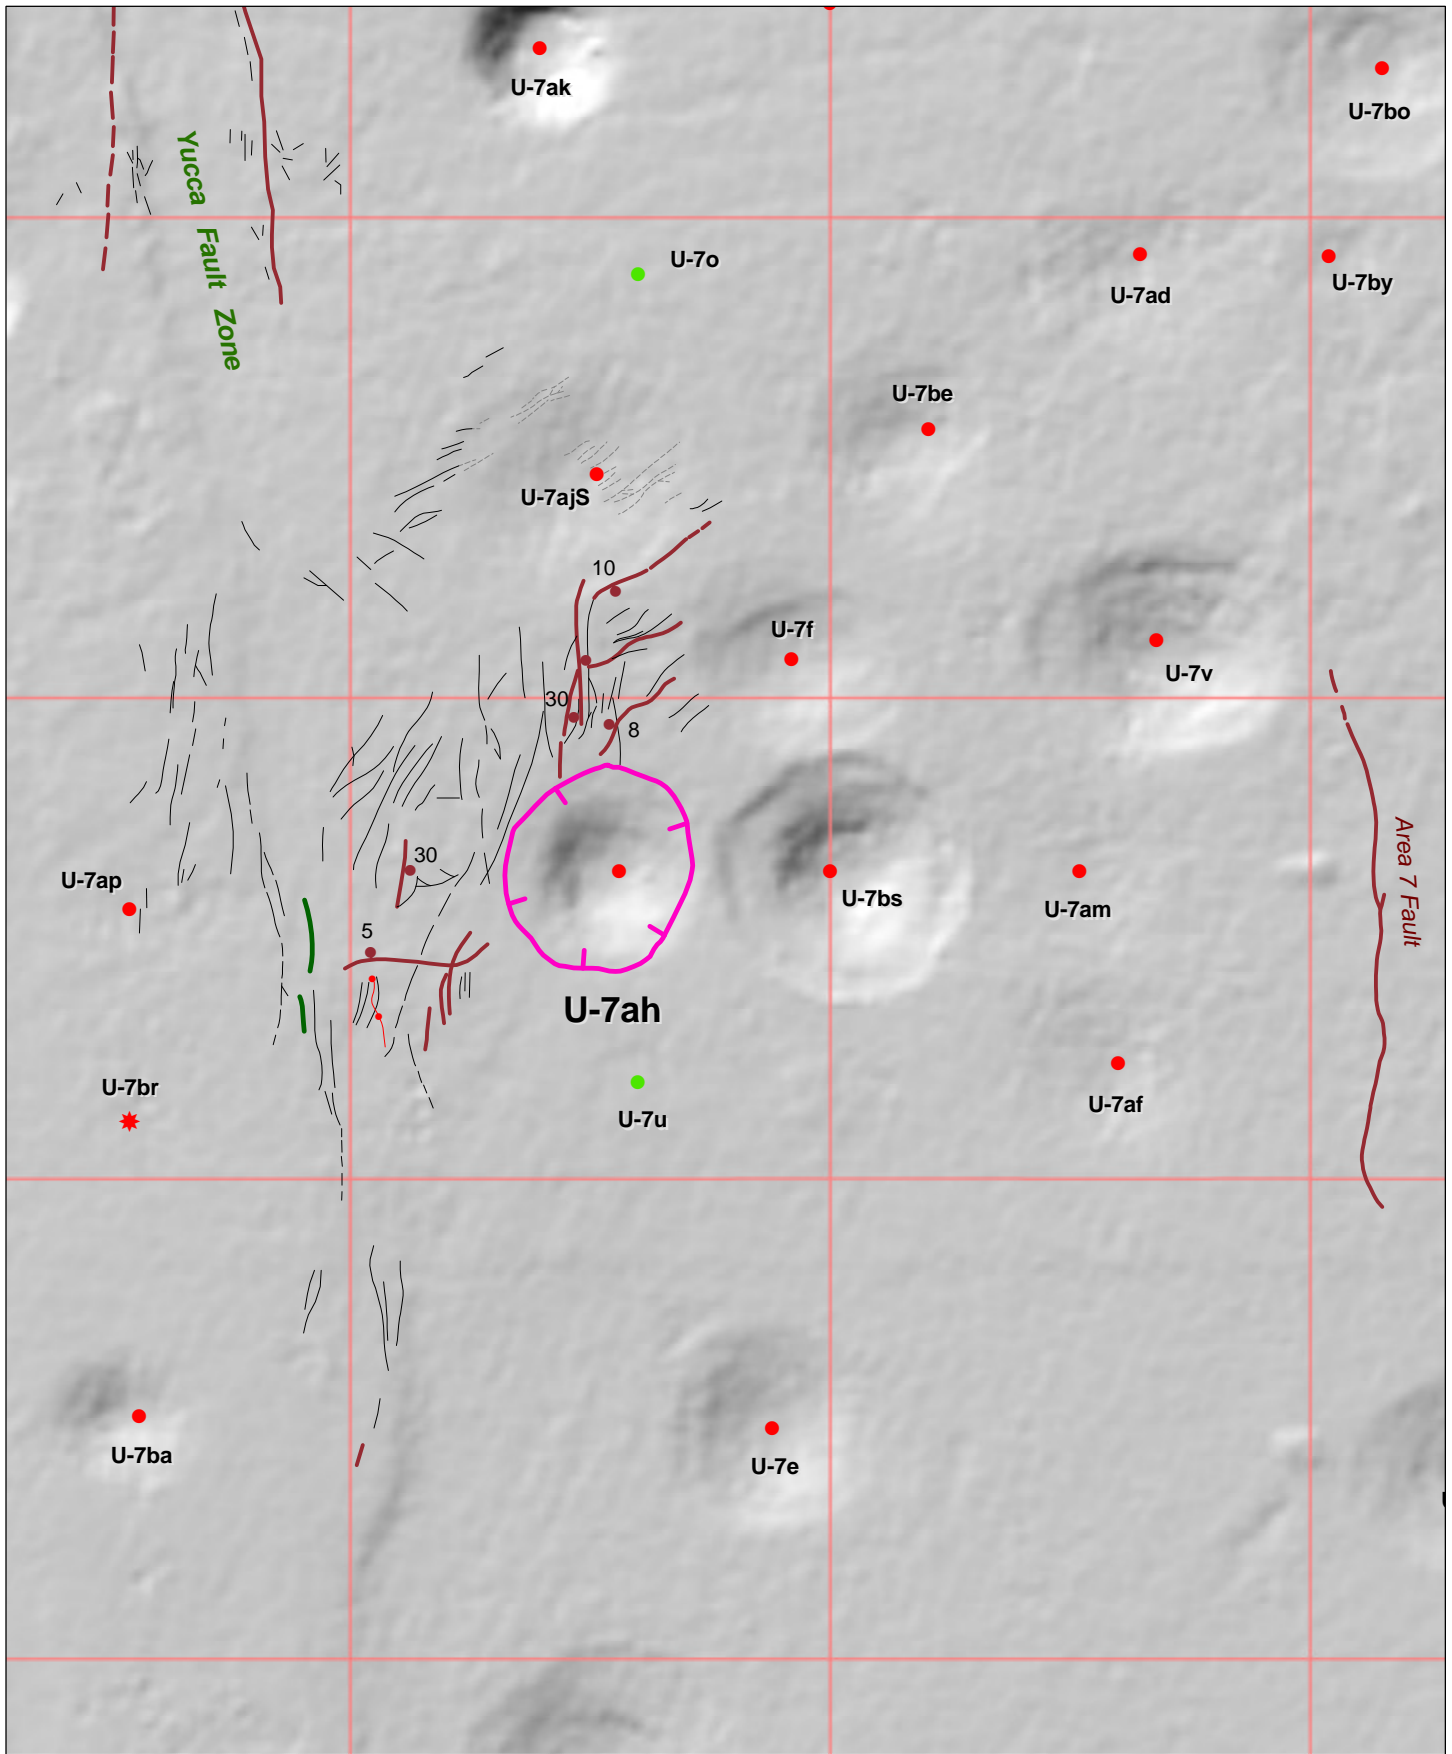

# Yucca Flat: Site U-7ah

800 0 800 1,600 Feet