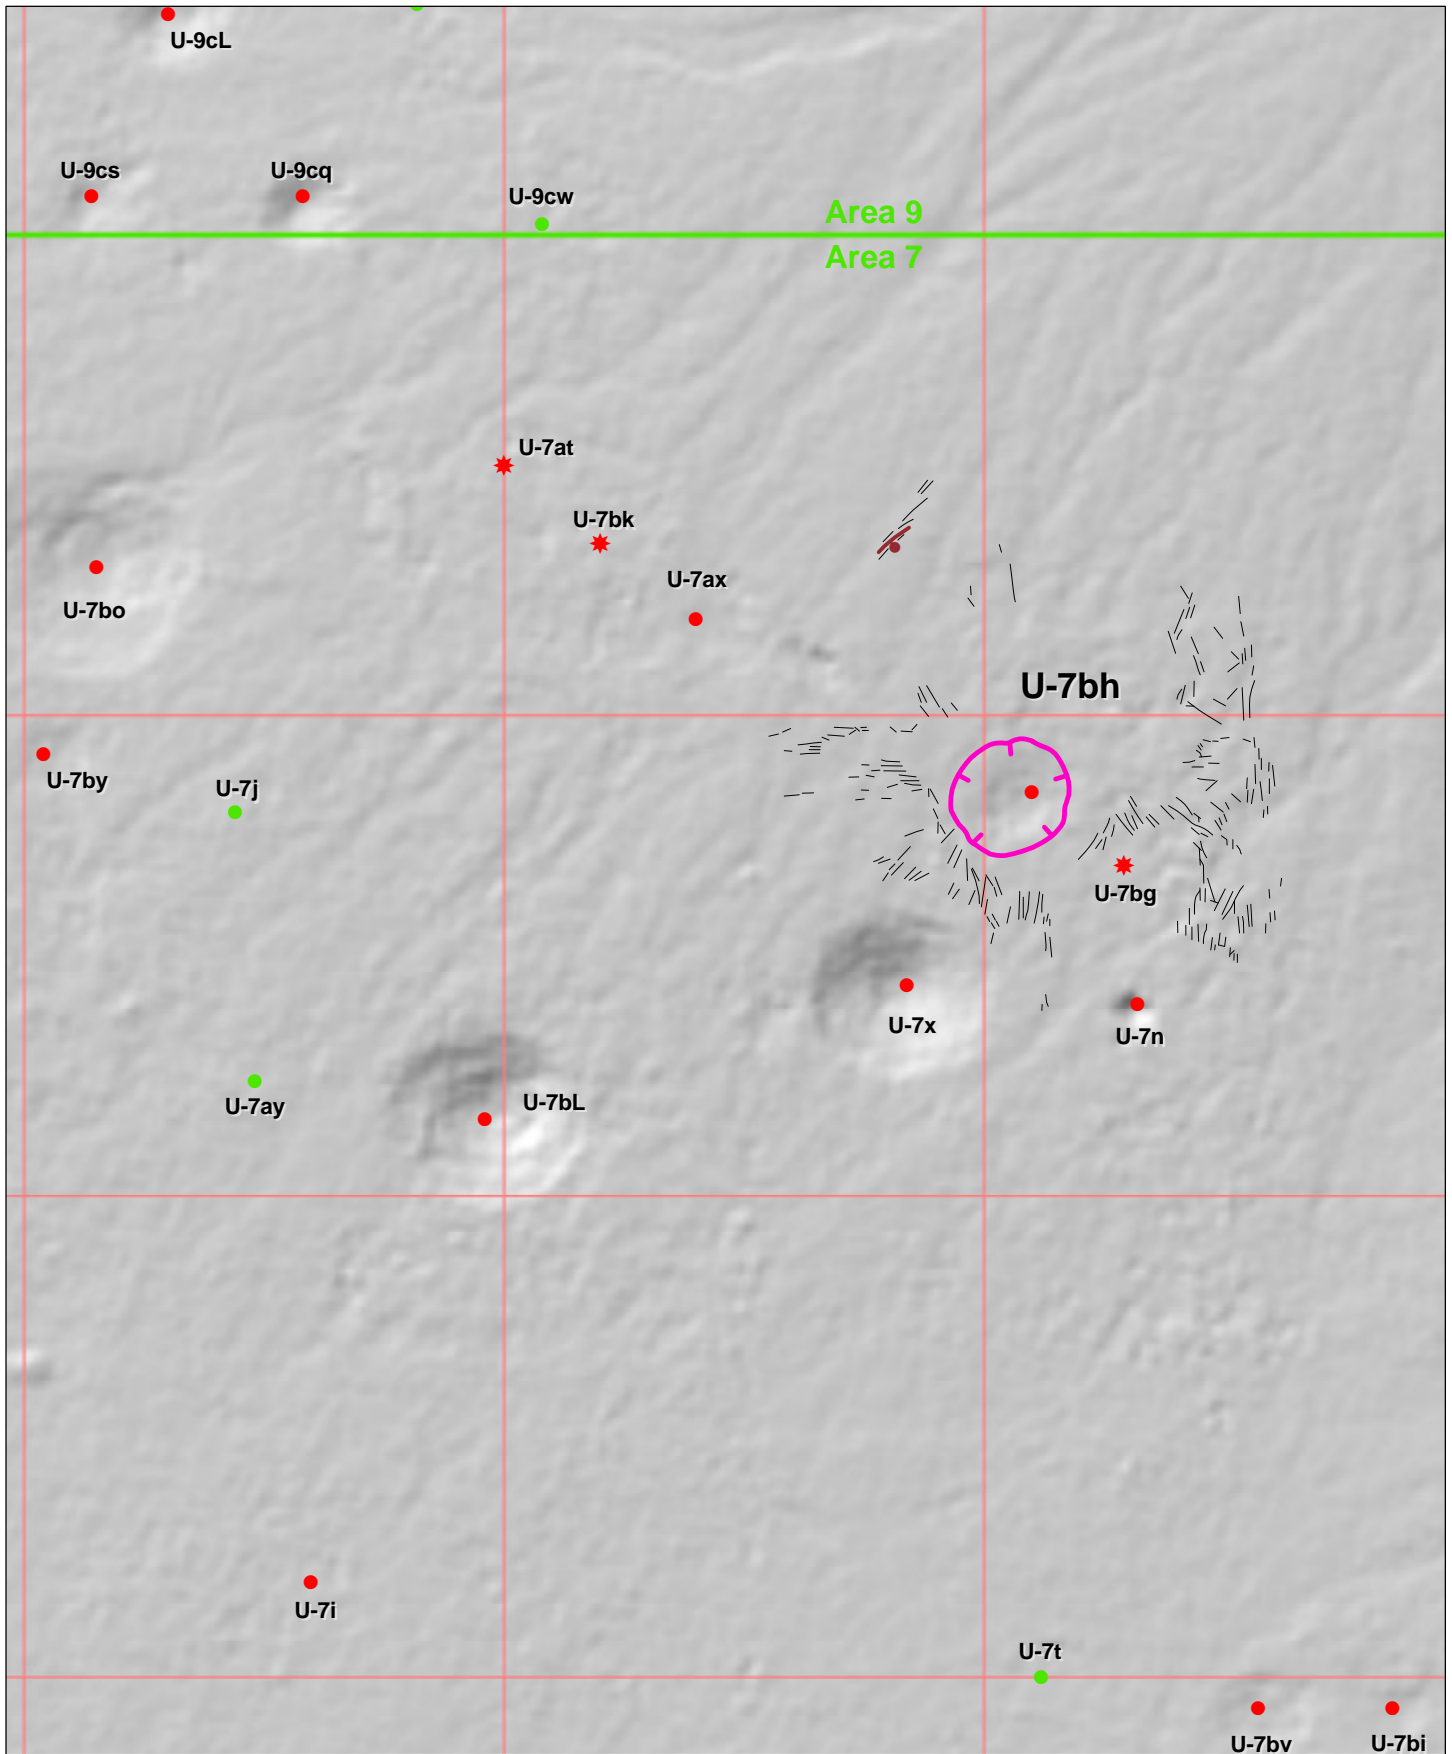

Yucca Flat: Site U-7bh

800 0 800 1,600 Feet