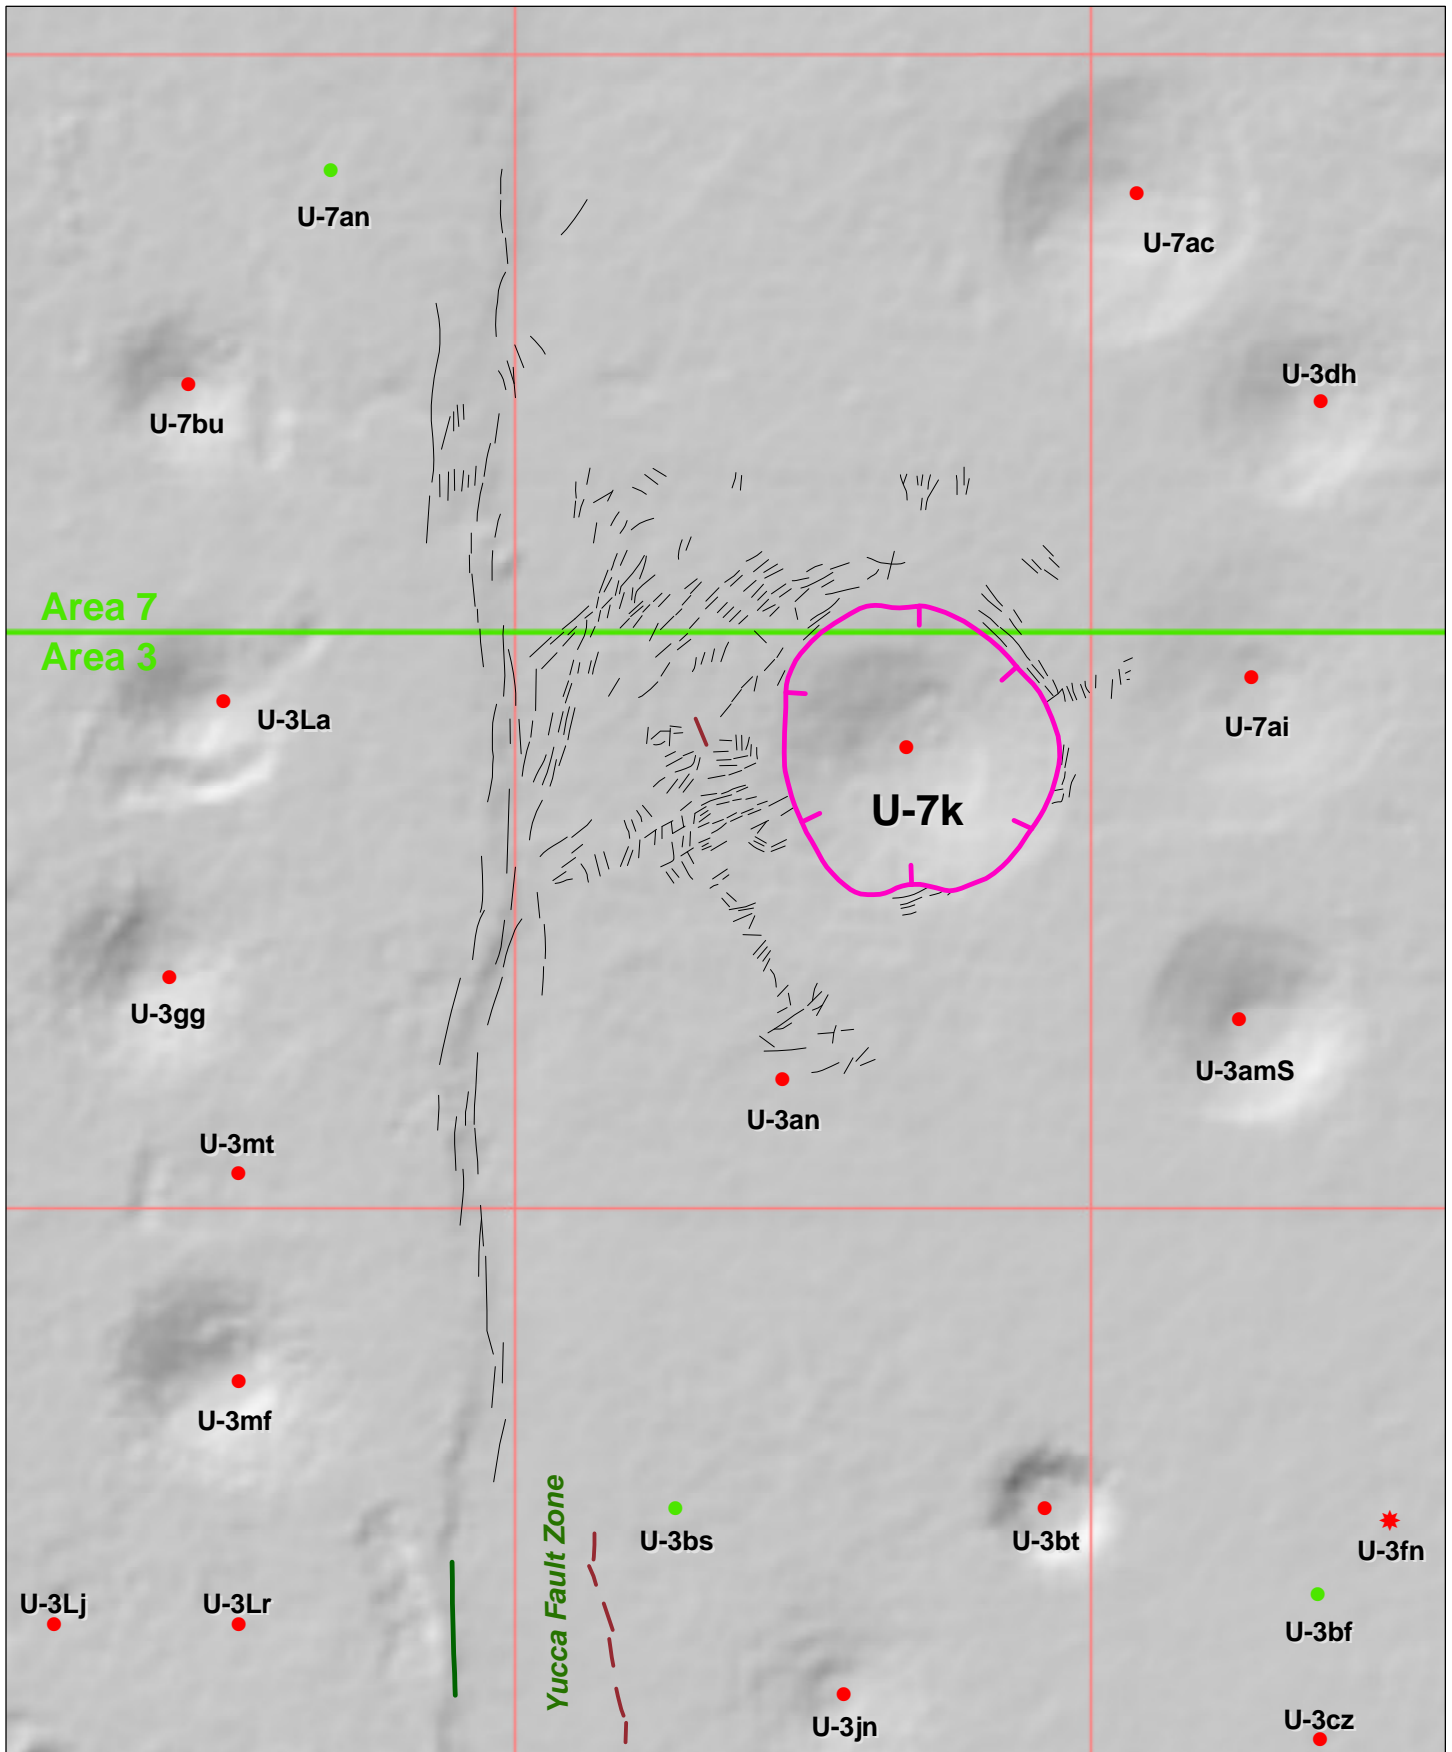

Yucca Flat: Site U-7k

800 0 800 1,600 Feet