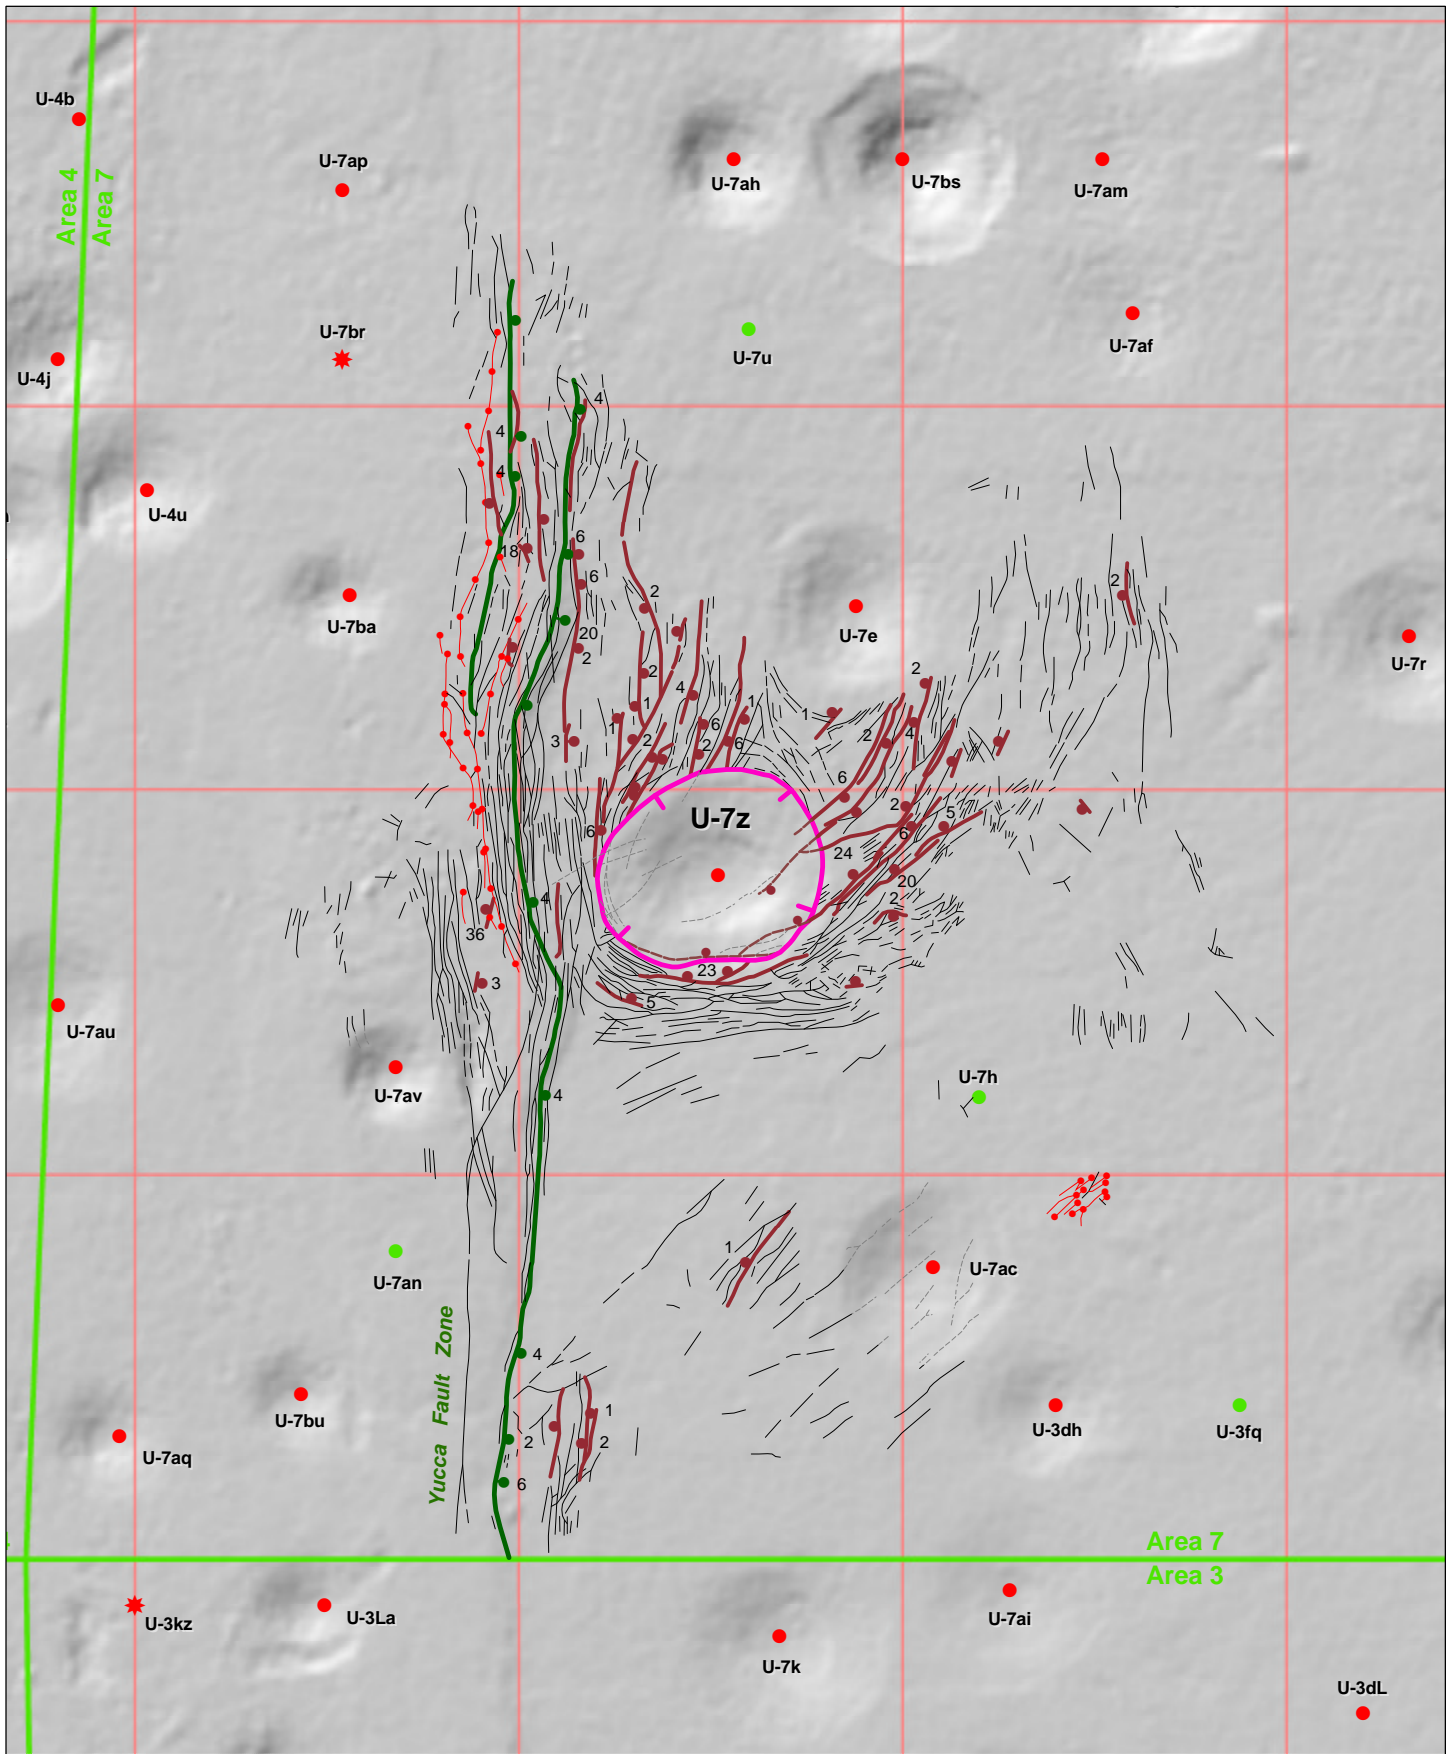

Yucca Flat: Site U-7z

1,000 0 1,000 2,000
Feet