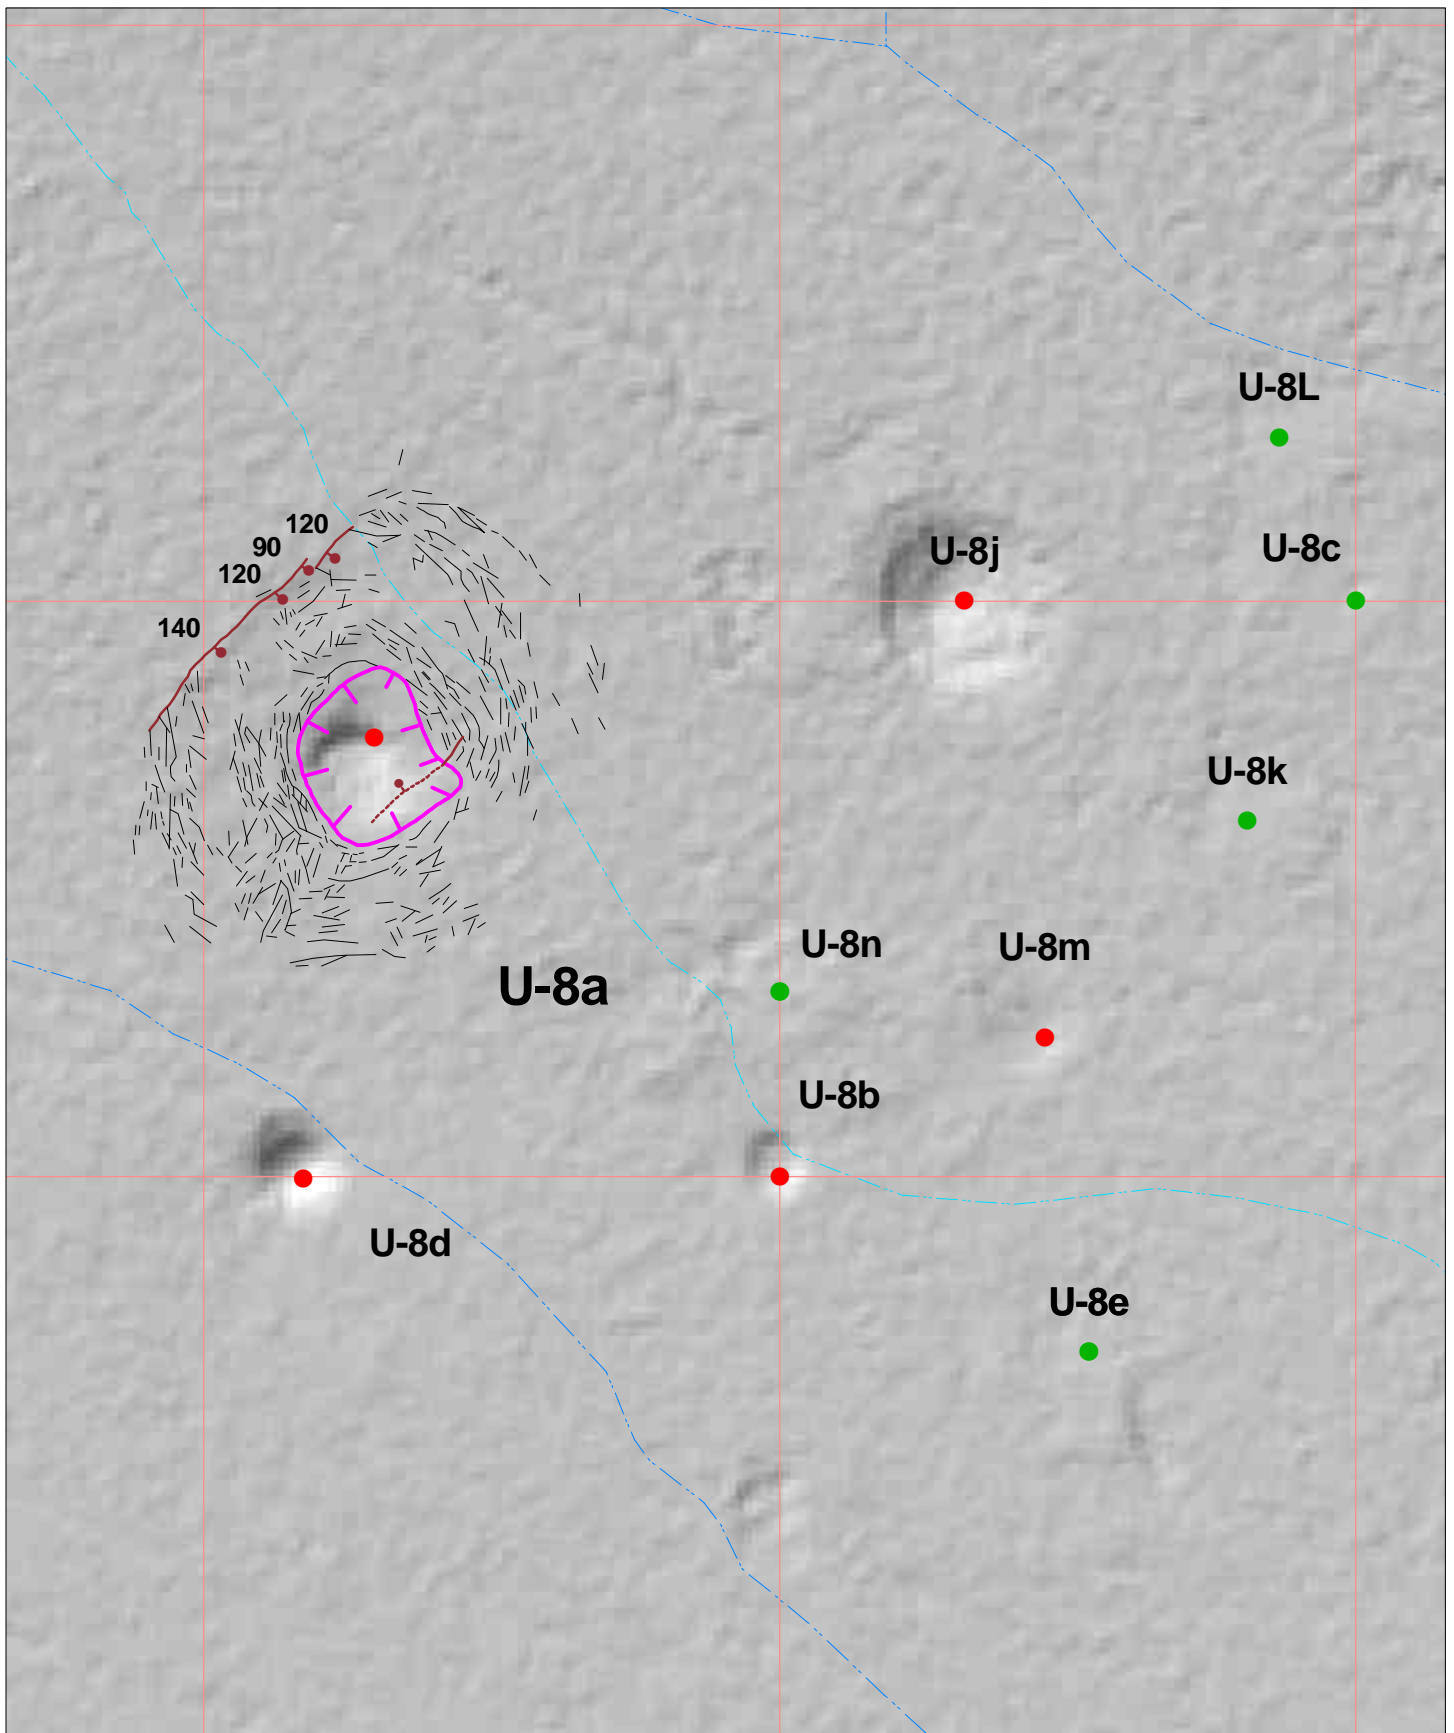

Yucca Flat: Site U-8a

2000

0

2000 Feet