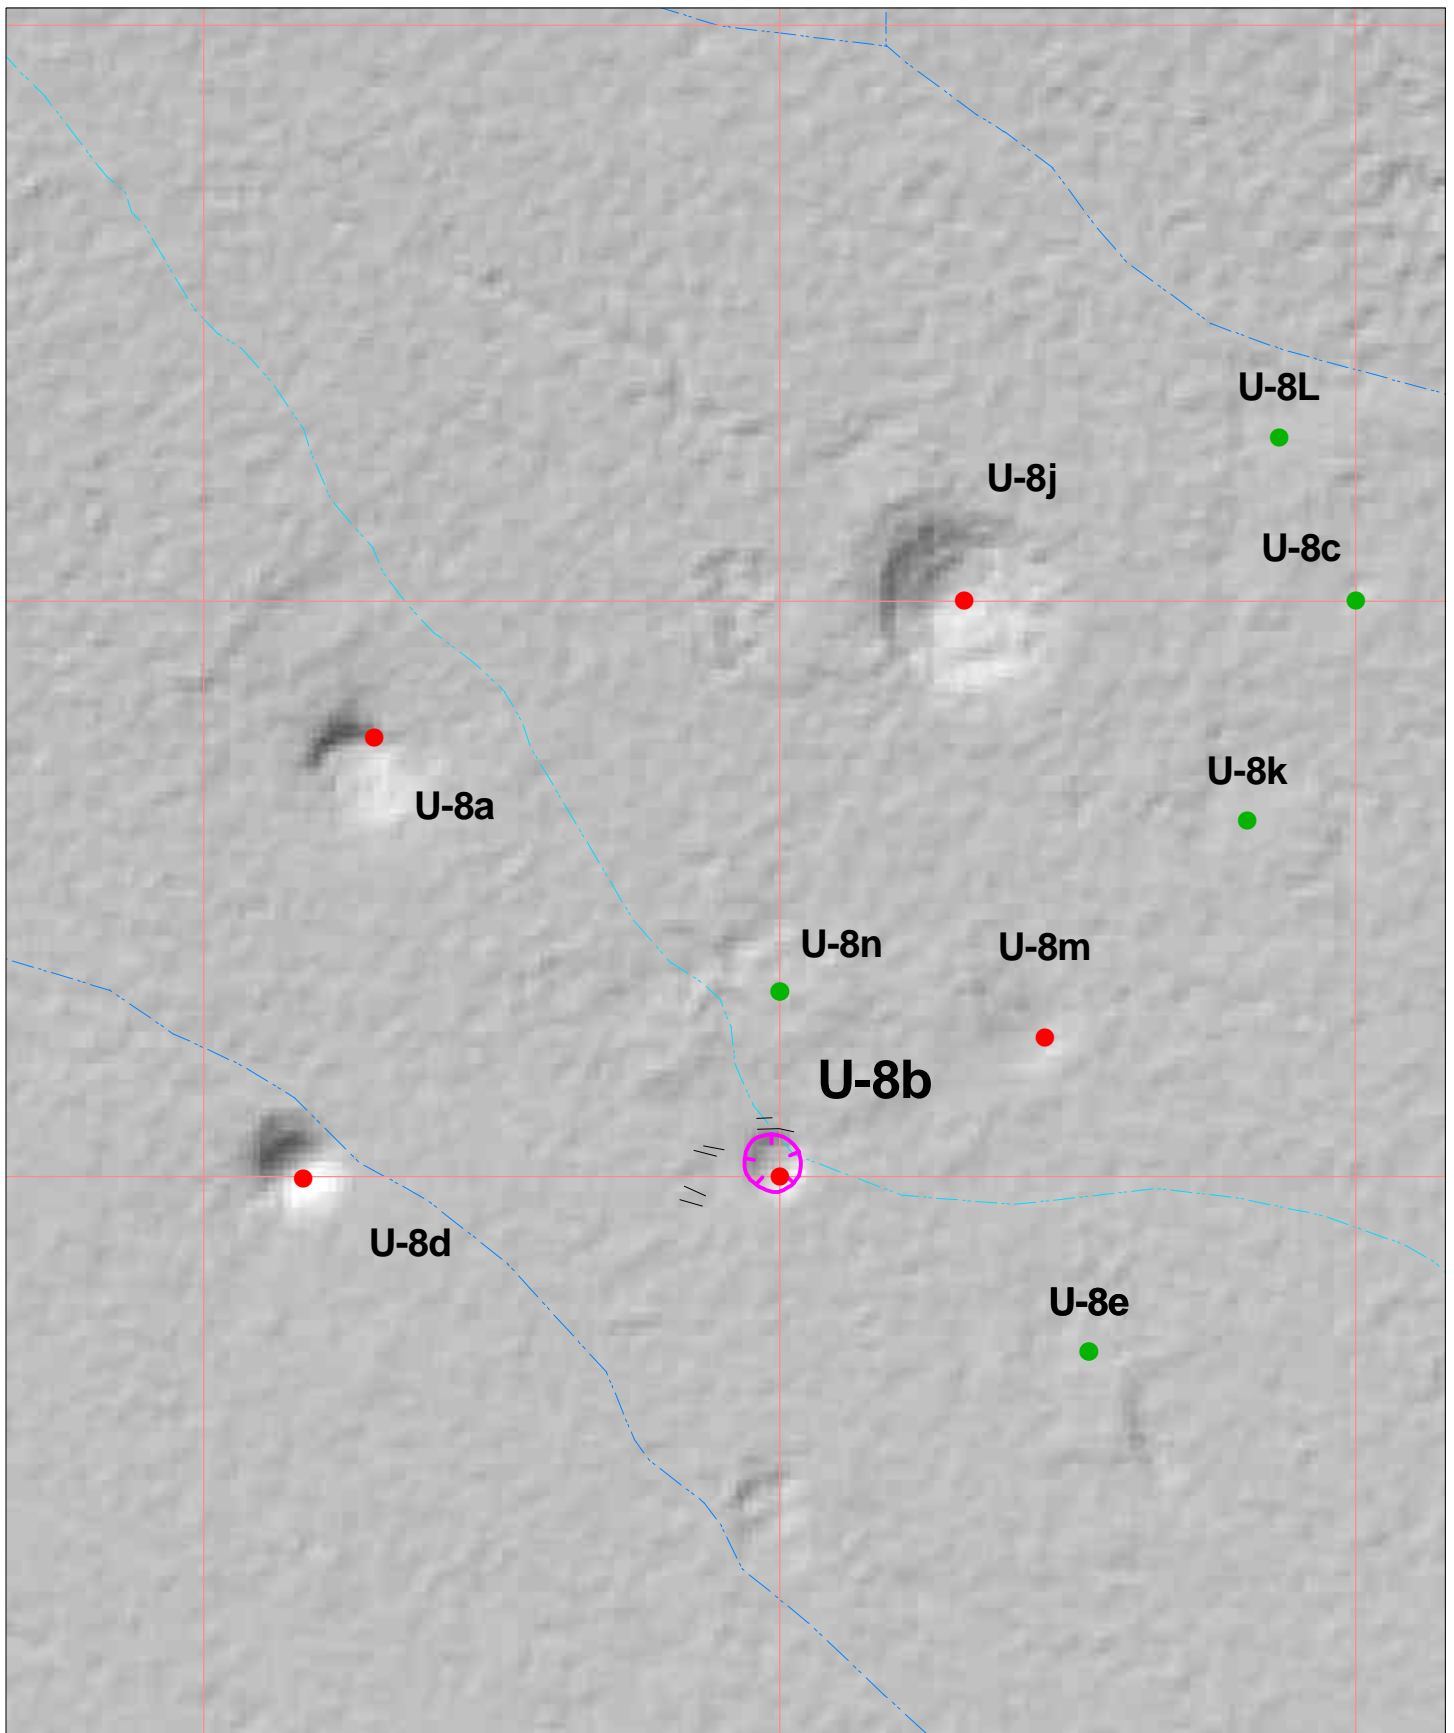

# Yucca Flat: Site U-8b

2000

0

2000 Feet