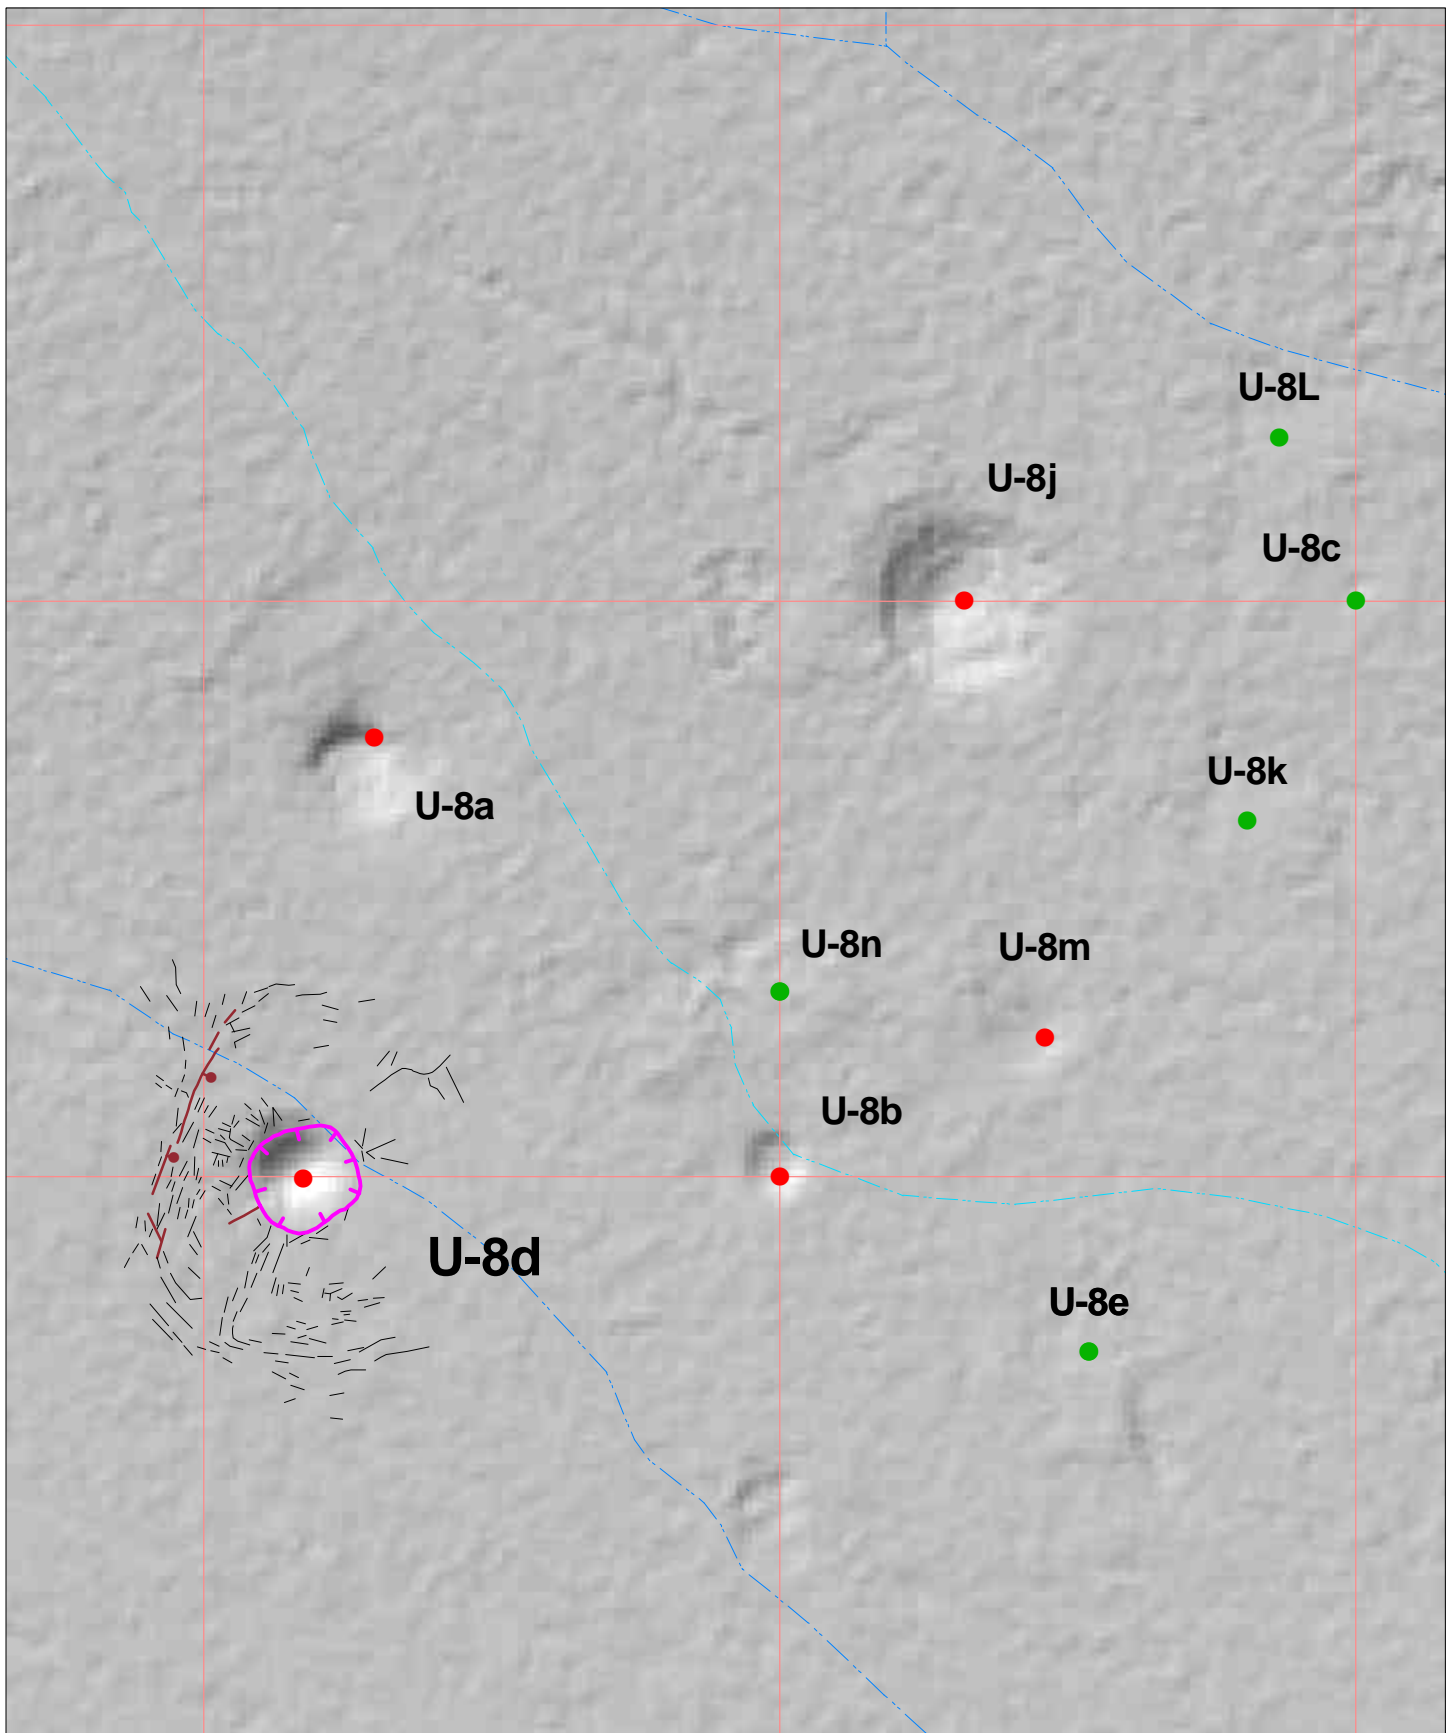

# Yucca Flat: Site U-8d

2000

0

2000 Feet