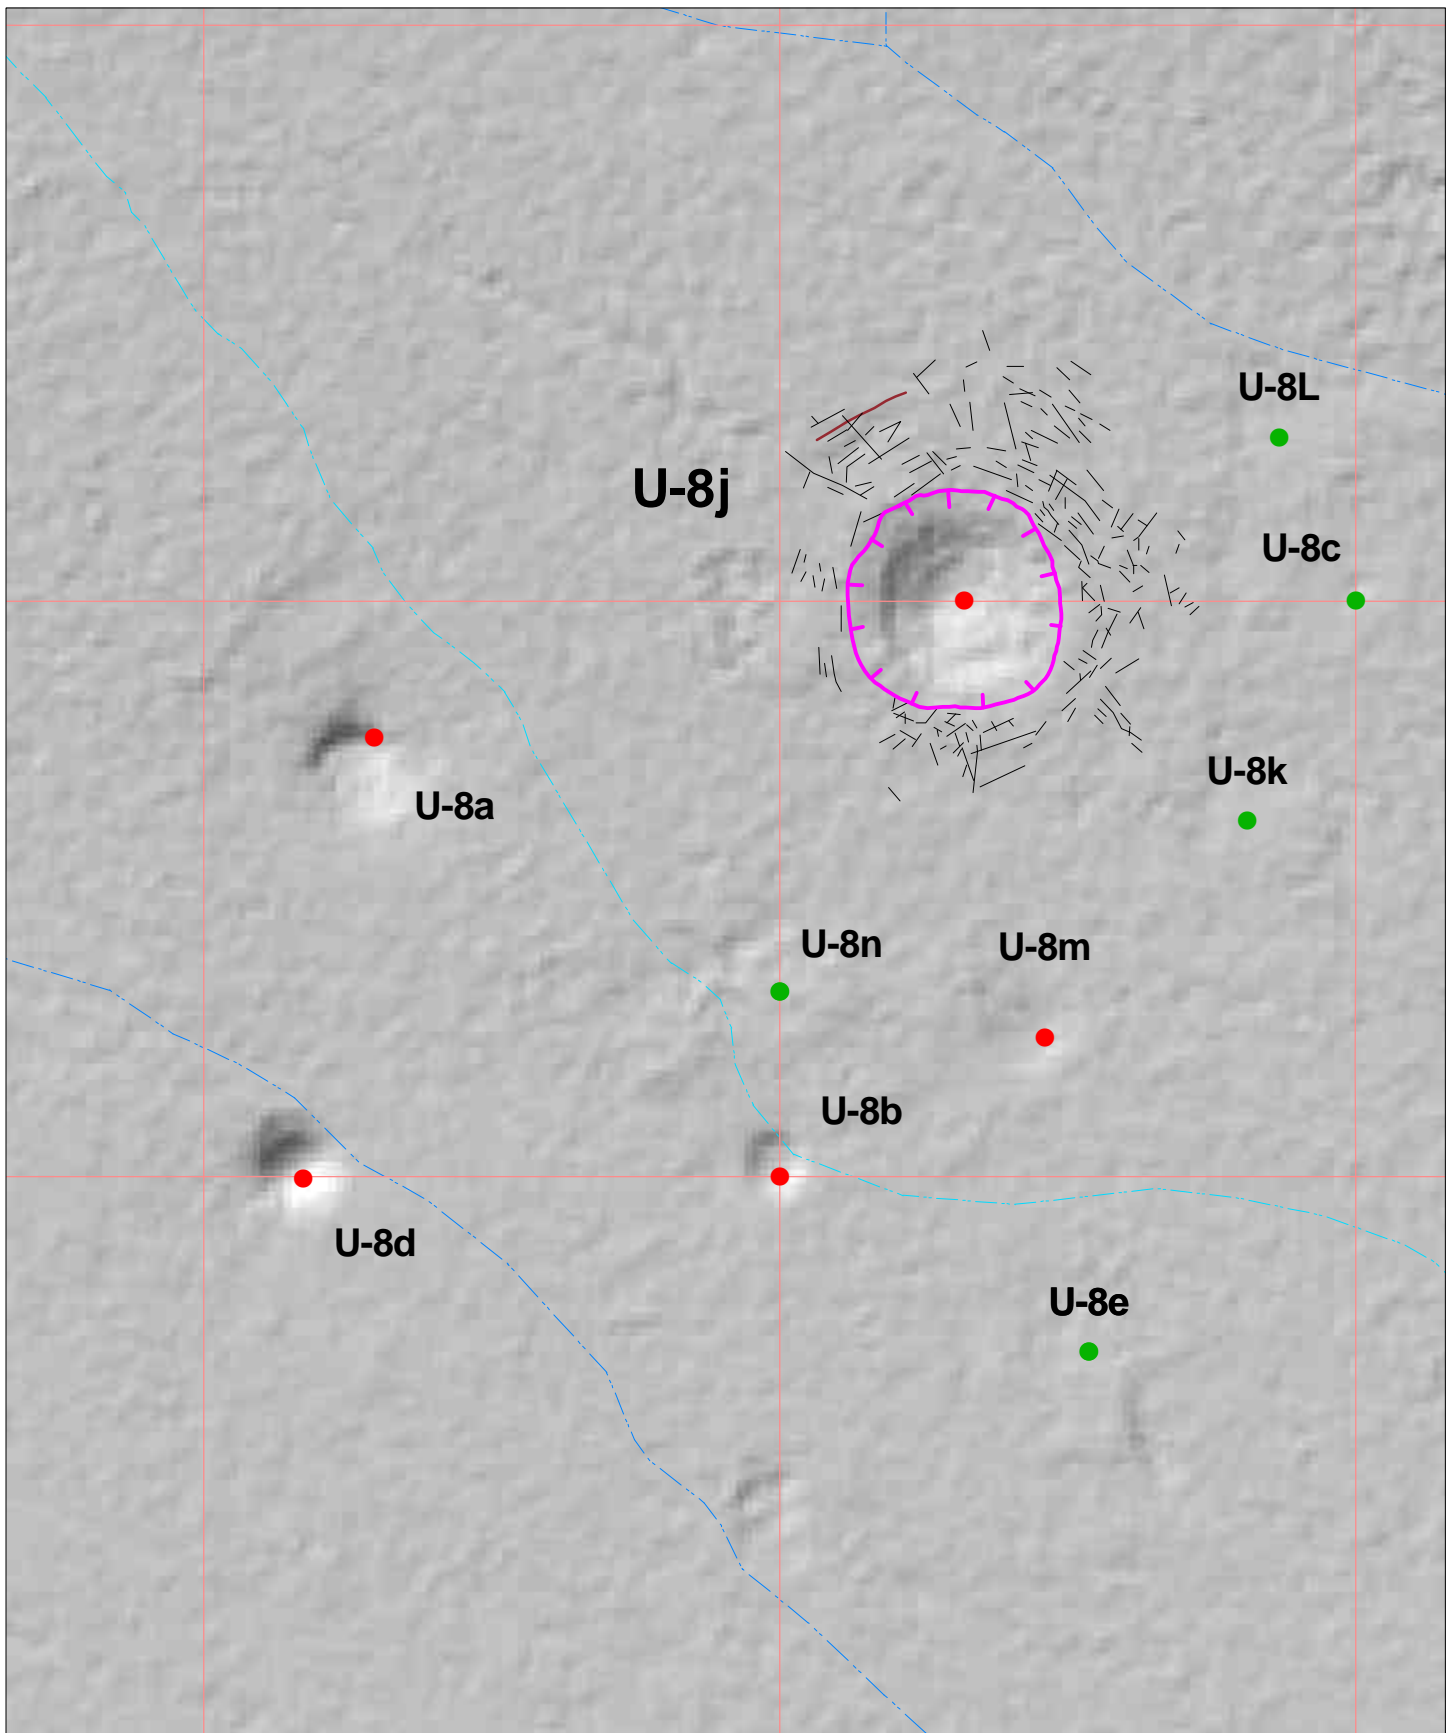

# Yucca Flat: Site U-8j

2000 0 2000 Feet