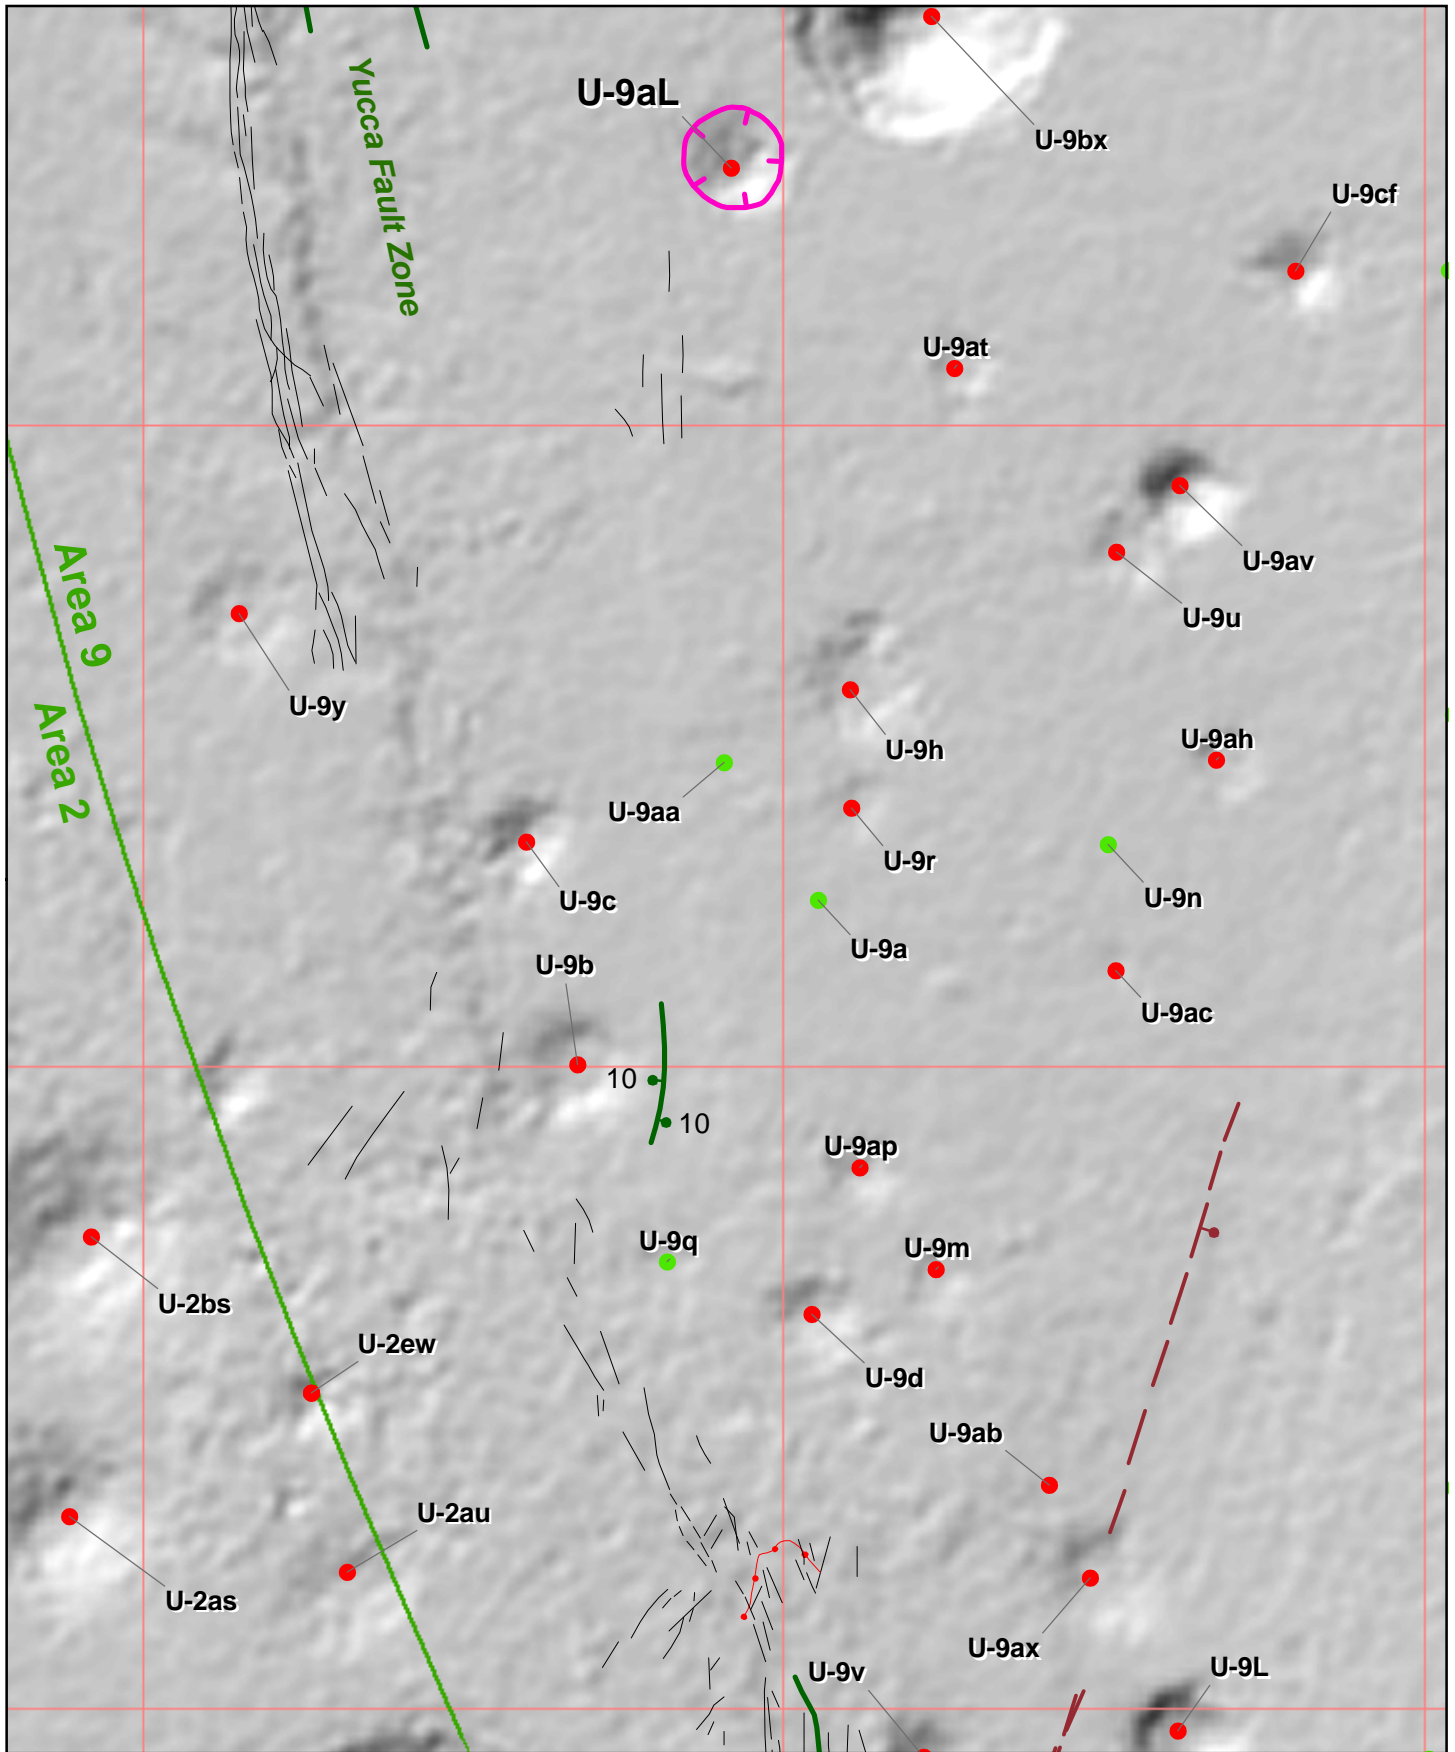

Yucca Flat: Site U-9aL

500 0 500 1,000 1,500 Feet