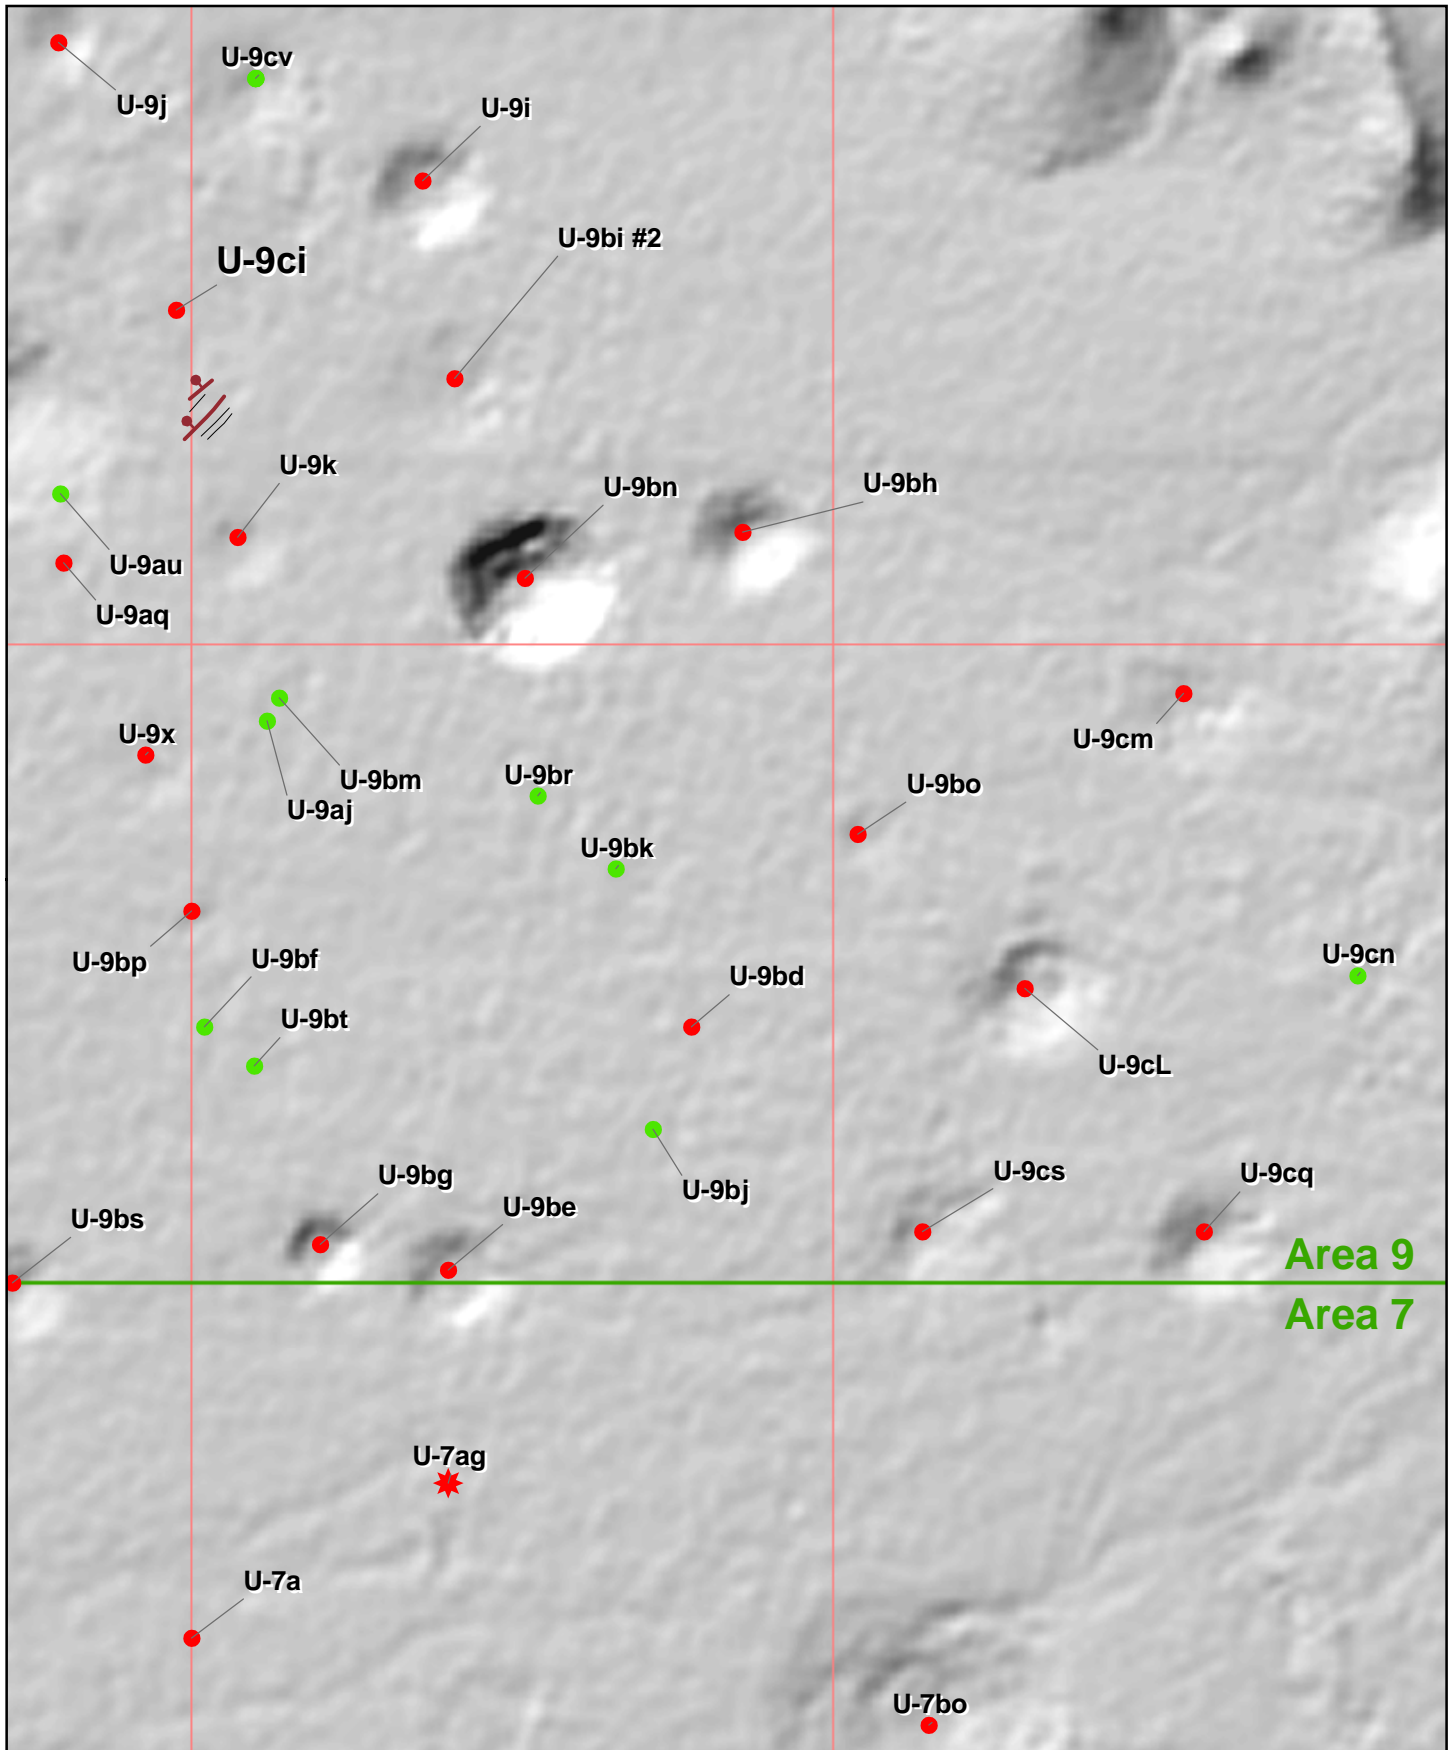

Yucca Flat: Site U-9ci

500 0 500 1,000 1,500 Feet