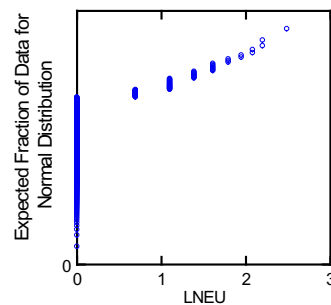

Europium

Stream-Sediment Samples

Eu

	Eu	LnEu
N of cases	707	707
Minimum	1.000	0.000
Maximum	12.000	2.485
Median	1.000	0.000
Mean	1.303	0.137
Standard Dev	1.059	0.405
Variance	1.121	0.164
Samples set to default value: 624		

Europium (ppm)

- 1 - 2
- 3 - 4
- 5 - 6
- 7 - 9
- 10 - 12

Europium concentration

- Low
- Medium
- High

1:3,380,000 0 25 50 100 Miles