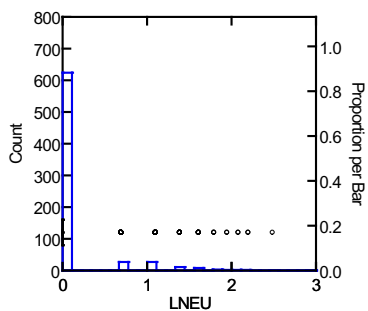

Europium

Stream-Sediment Samples

Eu

	Eu	LnEu
N of cases	707	707
Minimum	1.000	0.000
Maximum	12.000	2.485
Median	1.000	0.000
Mean	1.303	0.137
Standard Dev	1.059	0.405
Variance	1.121	0.164
Samples set to default value: 624		

Europium (ppm)

- 1 - 2
- 3 - 4
- 5 - 6
- 7 - 9
- 10 - 12

Europium concentration

- Low
- Medium
- High

1:3,380,000 0 25 50 100 Miles