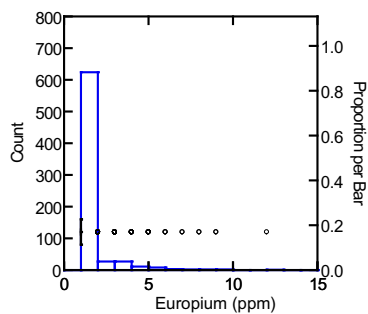

Europium

Stream-Sediment Samples

Eu

	Eu	LnEu
N of cases	707	707
Minimum	1.000	0.000
Maximum	12.000	2.485
Median	1.000	0.000
Mean	1.303	0.137
Standard Dev	1.059	0.405
Variance	1.121	0.164
Samples set to default value: 624		

Europium (ppm)

- 1 - 2
- 3 - 4
- 5 - 6
- 7 - 9
- 10 - 12

Europium concentration

- Low
- Medium
- High

1:3,380,000 0 25 50 100 Miles