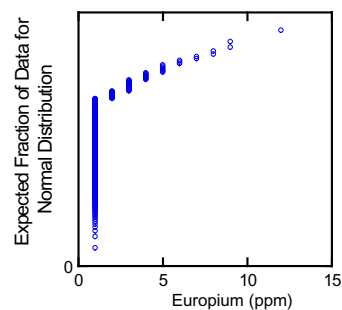

Europium

Stream-Sediment Samples

Eu

	Eu	LnEu
N of cases	707	707
Minimum	1.000	0.000
Maximum	12.000	2.485
Median	1.000	0.000
Mean	1.303	0.137
Standard Dev	1.059	0.405
Variance	1.121	0.164
Samples set to default value: 624		

Europium (ppm)

- 1 - 2
- 3 - 4
- 5 - 6
- 7 - 9
- 10 - 12

Europium concentration

- Low
- Medium
- High

1:3,380,000 0 25 50 100 Miles