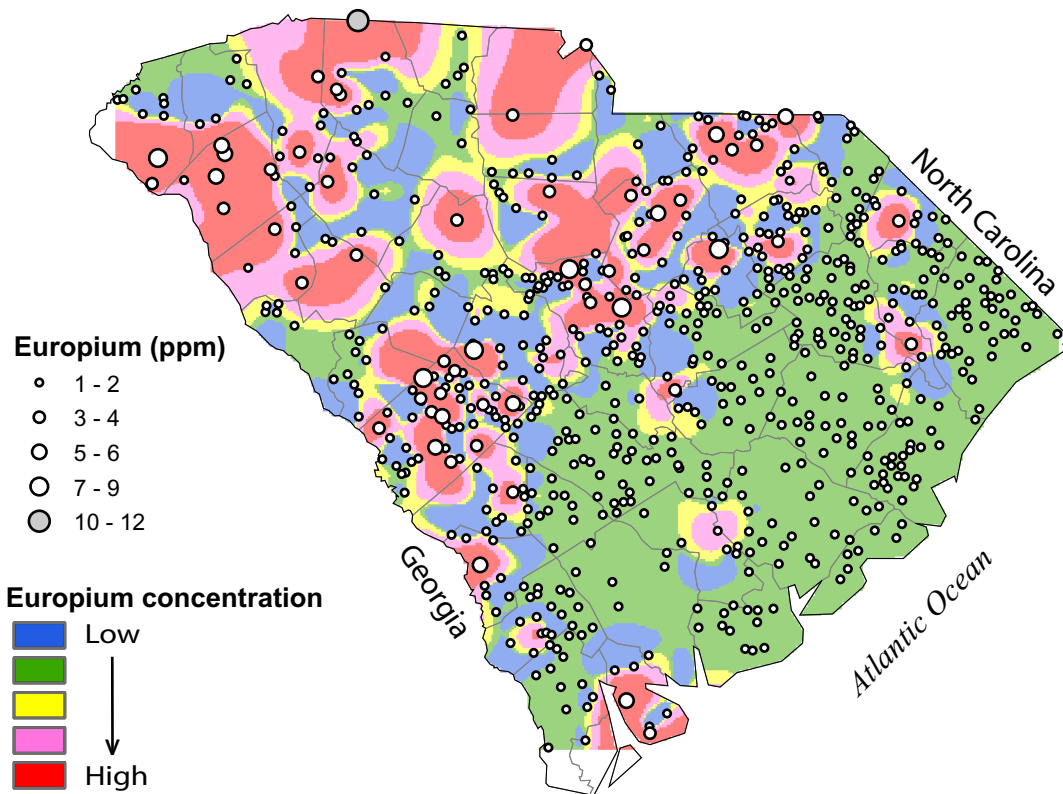

Europium

Stream-Sediment Samples

Eu

	Eu	LnEu
N of cases	707	707
Minimum	1.000	0.000
Maximum	12.000	2.485
Median	1.000	0.000
Mean	1.303	0.137
Standard Dev	1.059	0.405
Variance	1.121	0.164
Samples set to default value: 624		

Europium (ppm)

- 1 - 2
- 3 - 4
- 5 - 6
- 7 - 9
- 10 - 12

Europium concentration

- Low
- Medium
- High

1:3,380,000 0 25 50 100 Miles