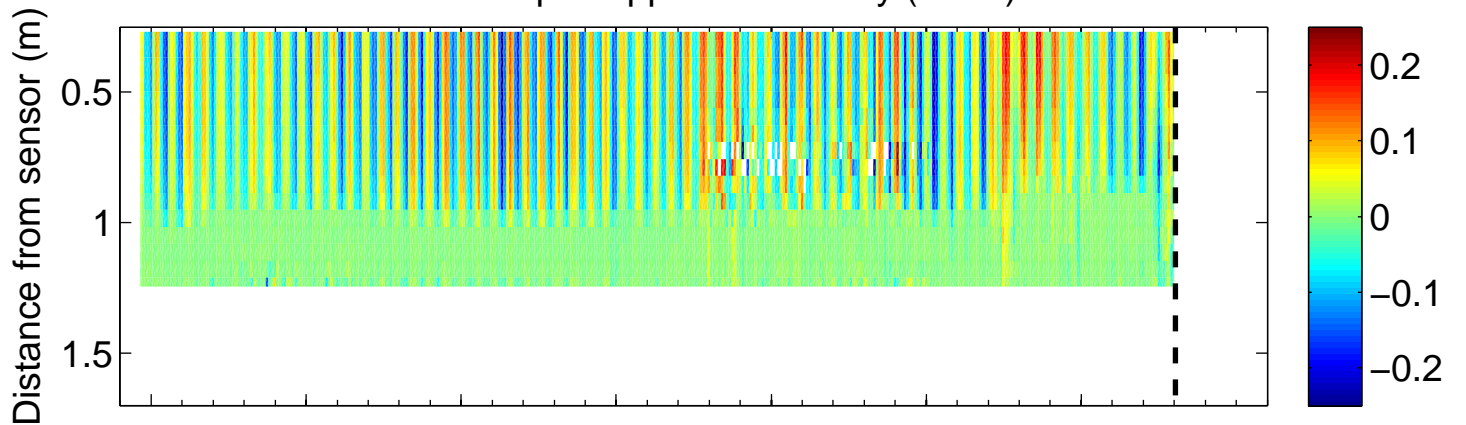

9103 – Aquadopp East Velocity ( $\text{m s}^{-1}$ )9103 – Aquadopp North Velocity ( $\text{m s}^{-1}$ )9103 – Aquadopp Vertical Velocity ( $\text{m s}^{-1}$ )