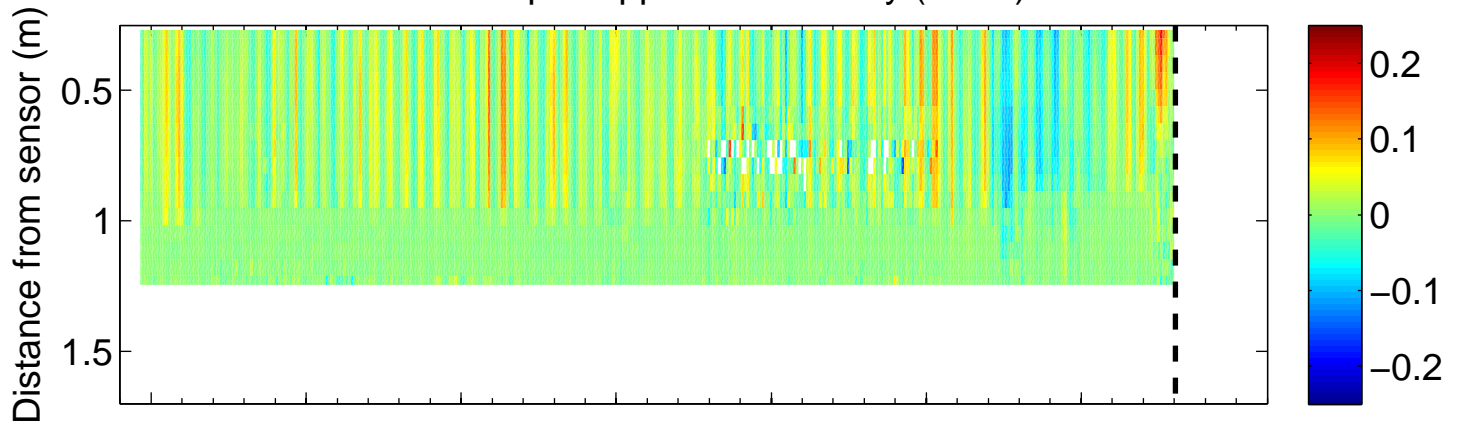

9103 – Aquadopp East Velocity ( $\text{m s}^{-1}$ )9103 – Aquadopp North Velocity ( $\text{m s}^{-1}$ )9103 – Aquadopp Vertical Velocity ( $\text{m s}^{-1}$ )