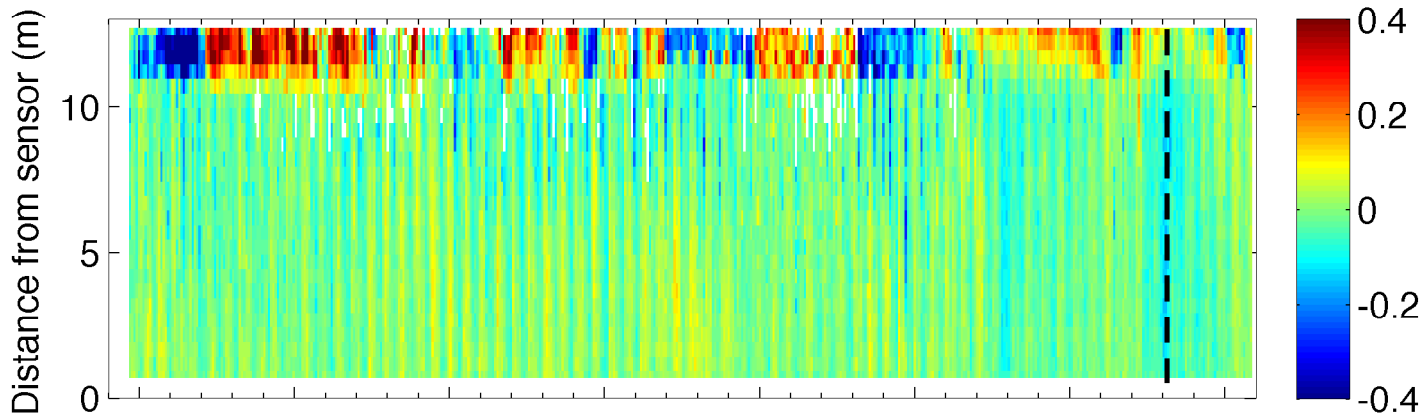

9111 - Aquadopp East Velocity (m s^{-1})

9111 - Aquadopp North Velocity (m s^{-1})

9111 - Aquadopp Vertical Velocity (m s^{-1})