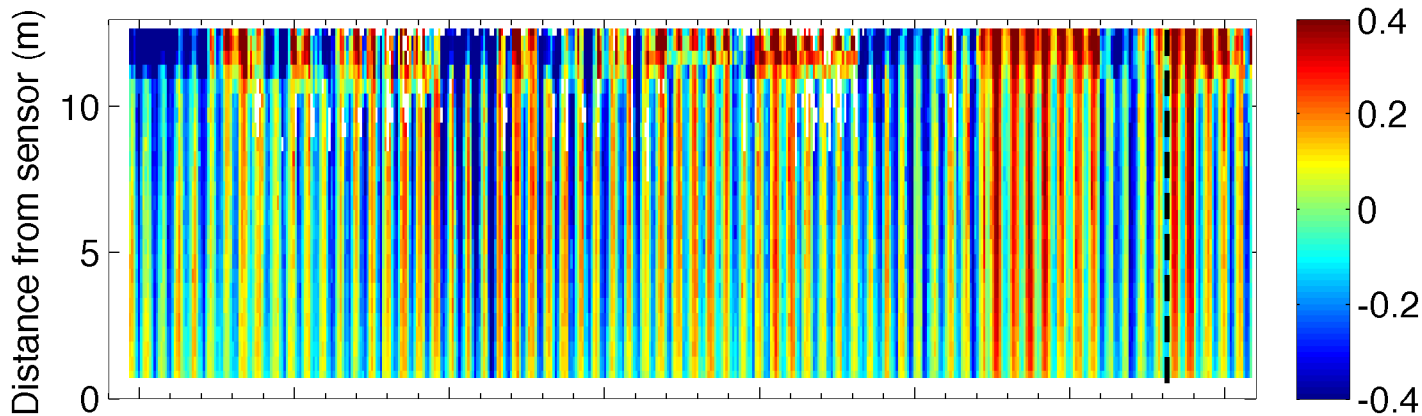

9111 - Aquadopp East Velocity (m s^{-1})

9111 - Aquadopp North Velocity (m s^{-1})

9111 - Aquadopp Vertical Velocity (m s^{-1})