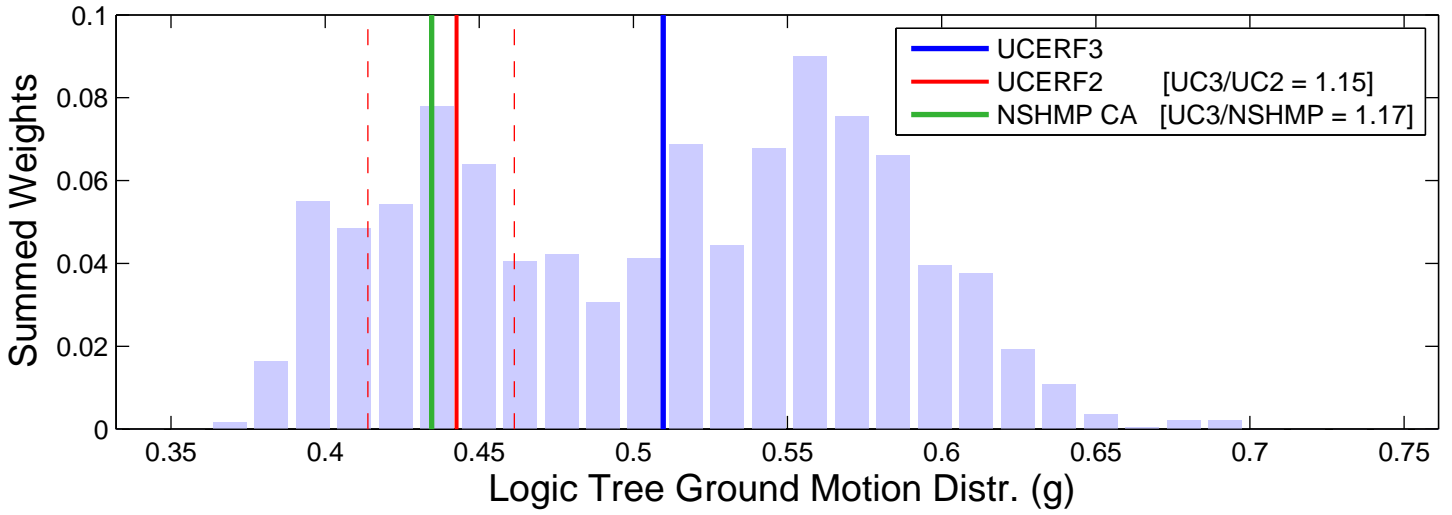

Big Sur (36.25, -121.75) : RTGM : 1Hz

Logic Tree Tornado