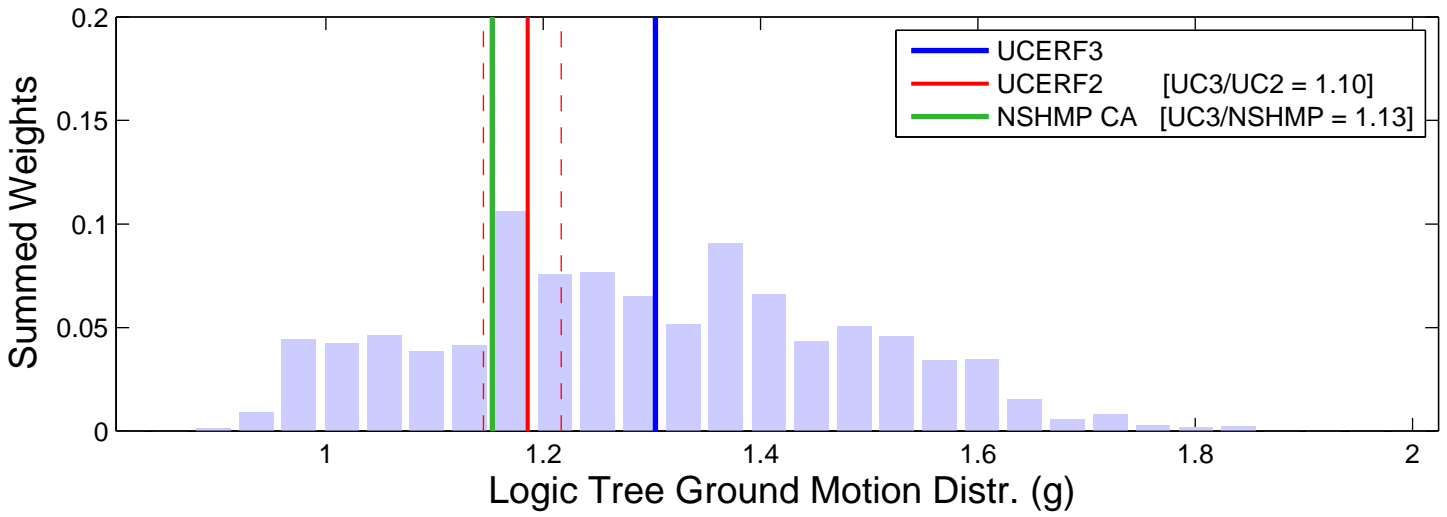

# Big Sur (36.25, -121.75) : RTGM : 5Hz

## Logic Tree Tornado