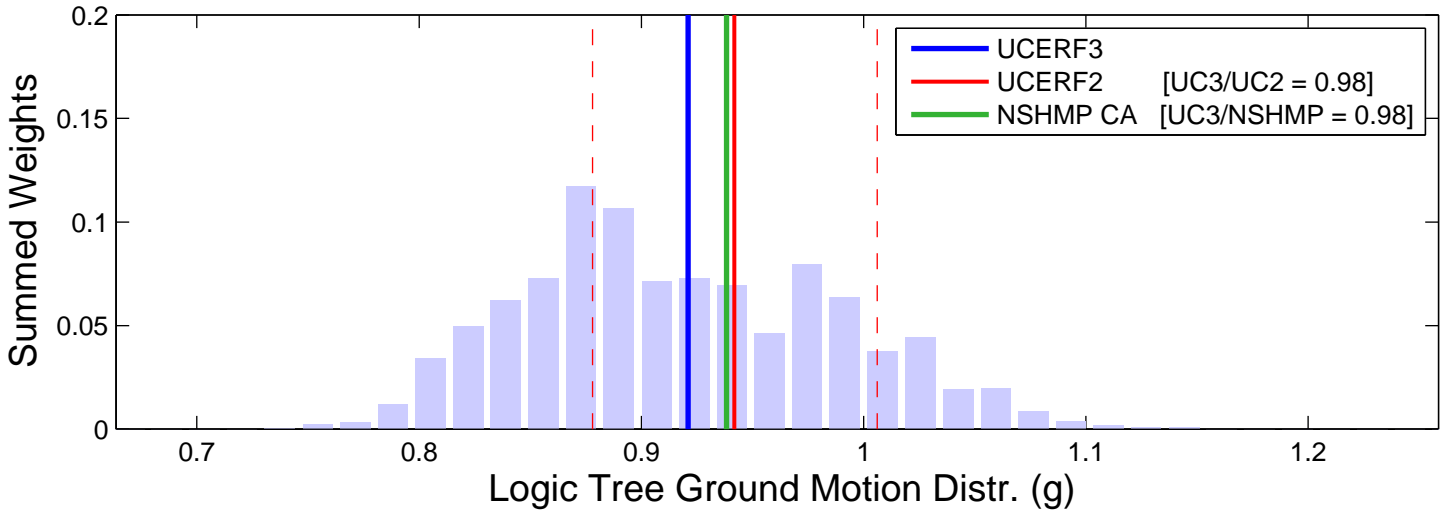

Concord (37.95, -122.00) : RTGM : 1Hz

Logic Tree Tornado