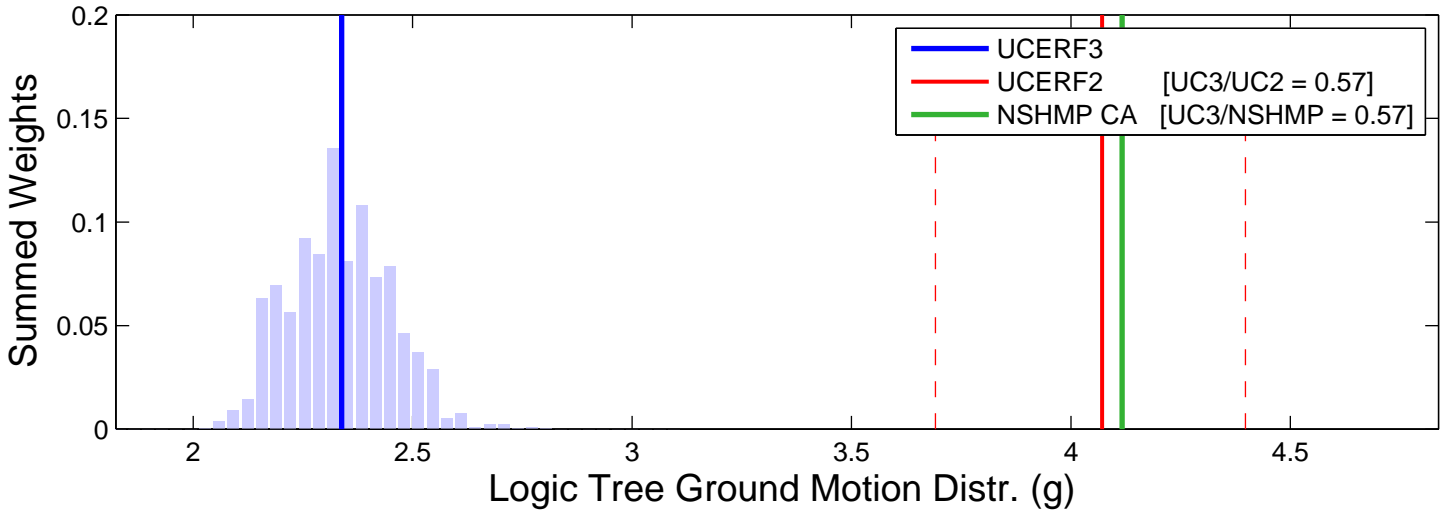

# Cucamonga (34.20, -117.55) : RTGM : 5Hz