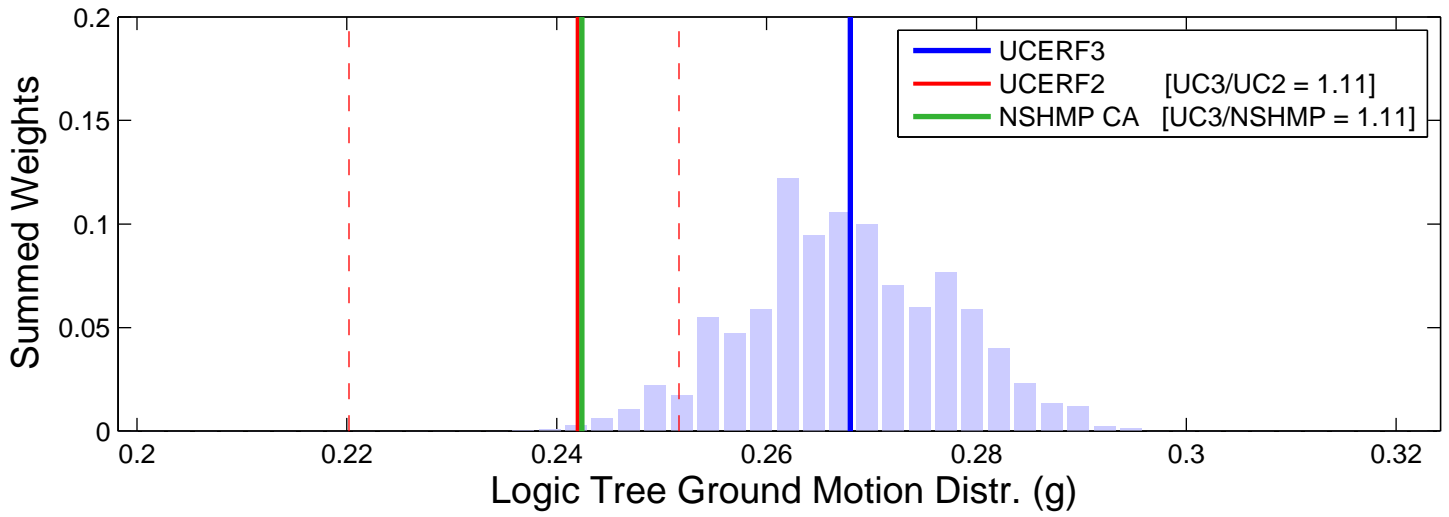

### Fresno (36.75, -119.75) : RTGM : 1Hz