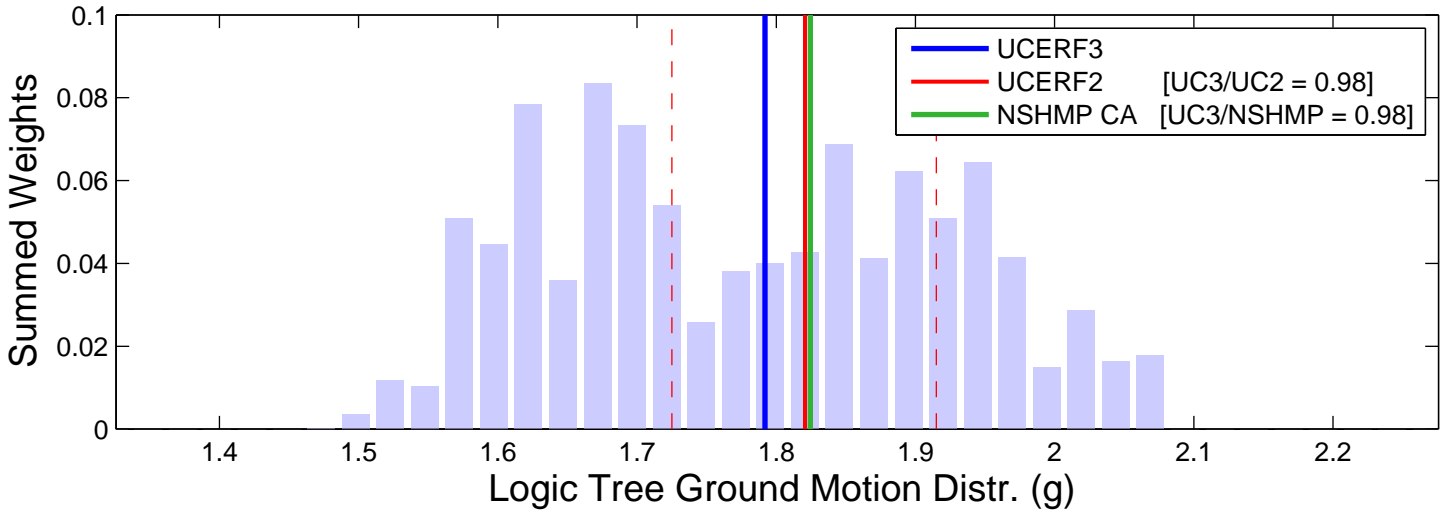

# GLBT (33.96, -117.38) : RTGM : 5Hz