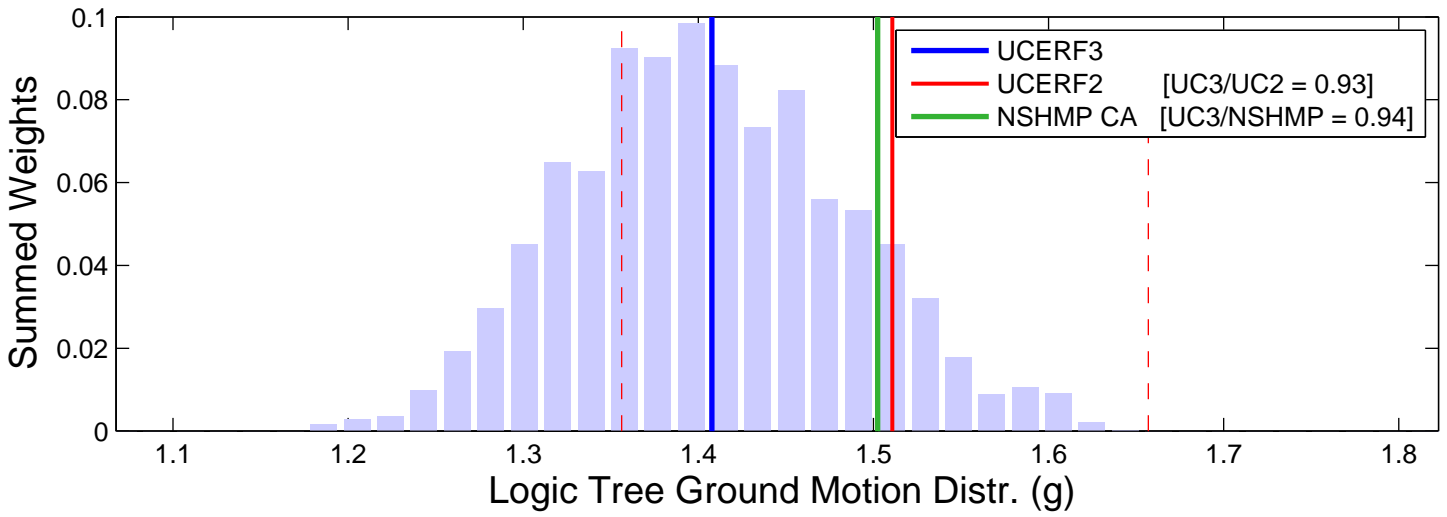

# Irvine (33.65, -117.80) : RTGM : 5Hz