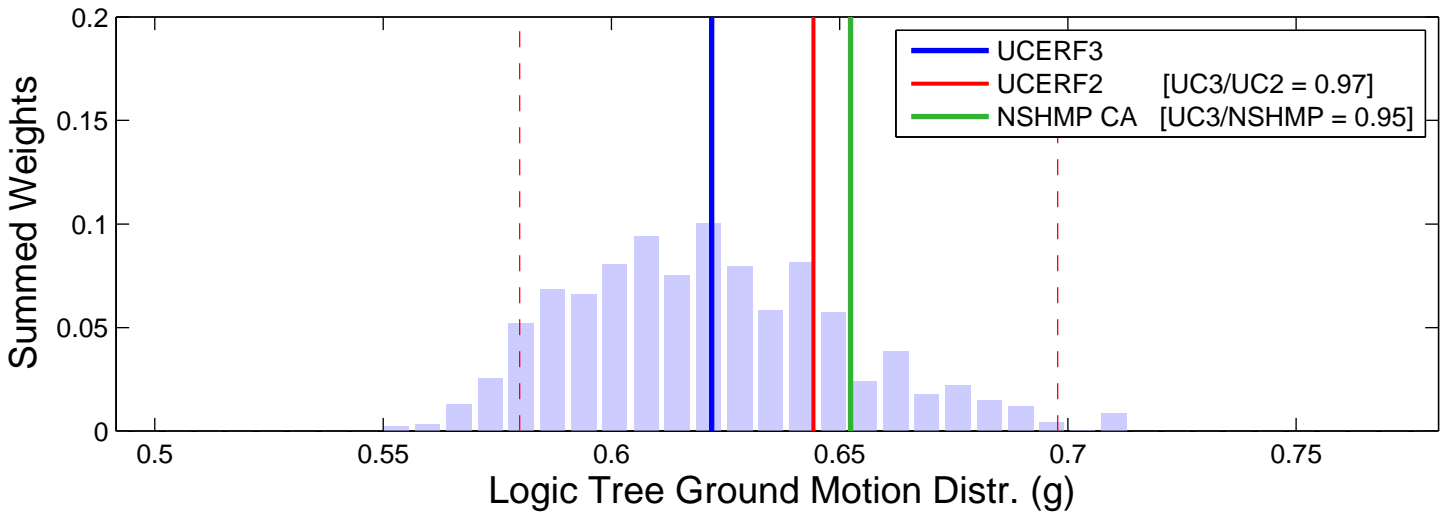

# LBUT2 (34.59, -117.81) : RTGM : 1Hz