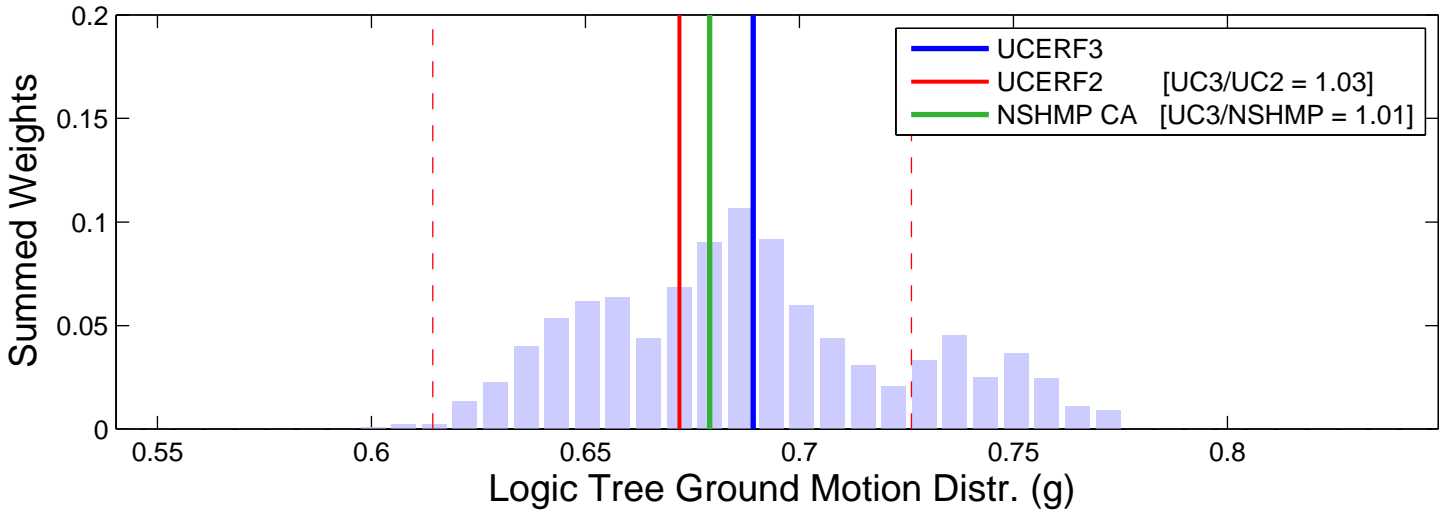

LMAT (33.79, -117.40) : RTGM : 1Hz

Logic Tree Tornado