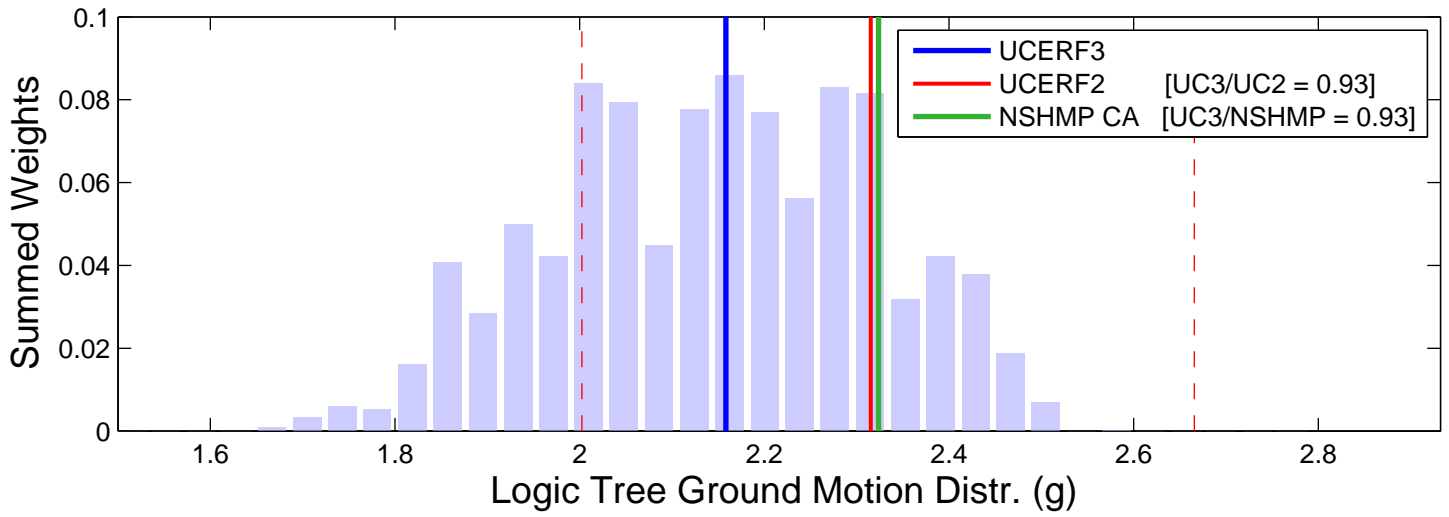

# Los Angeles (34.05, -118.25) : RTGM : 5Hz