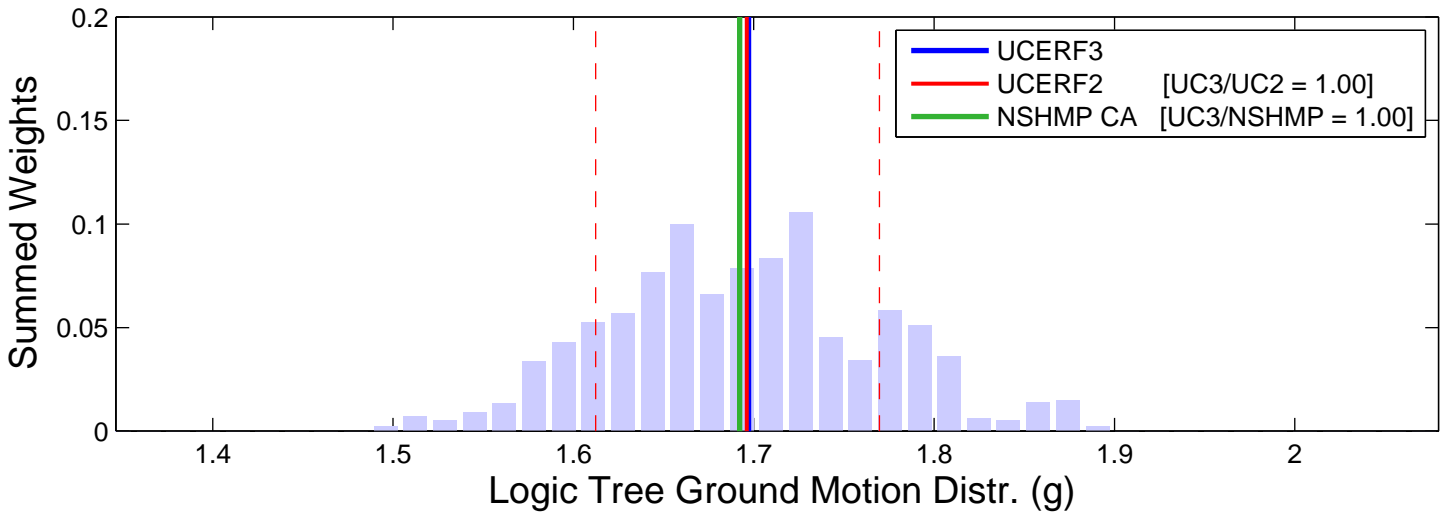

# MKBD (33.88, -117.39) : RTGM : 5Hz