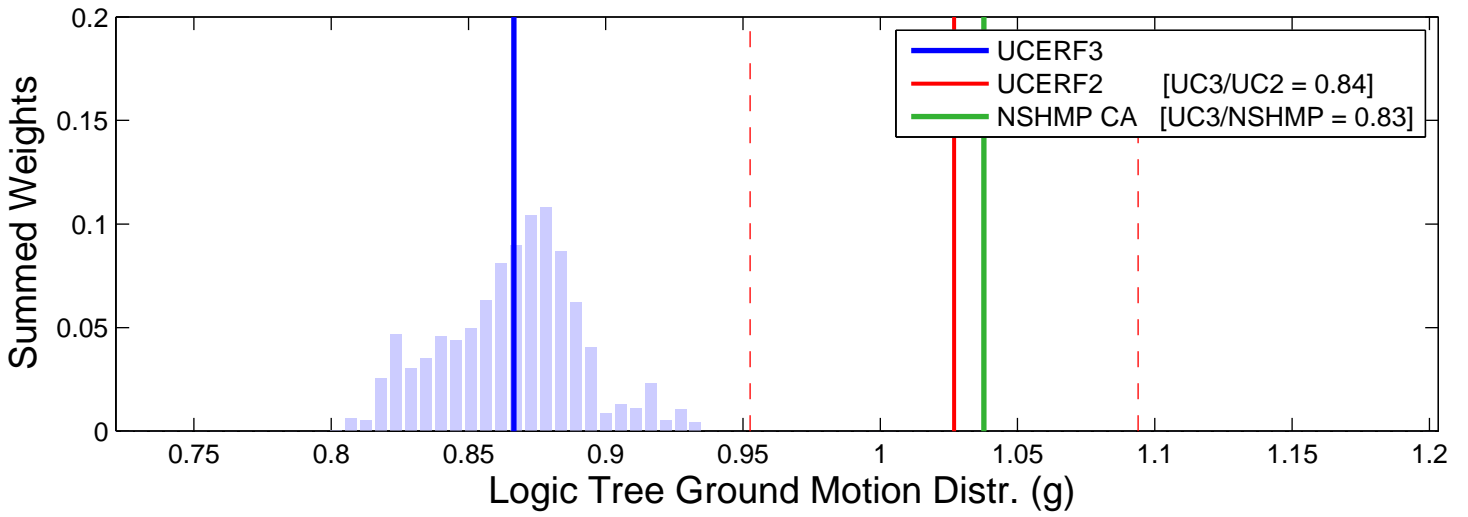

# Oakland (37.80, -122.25) : RTGM : 1Hz