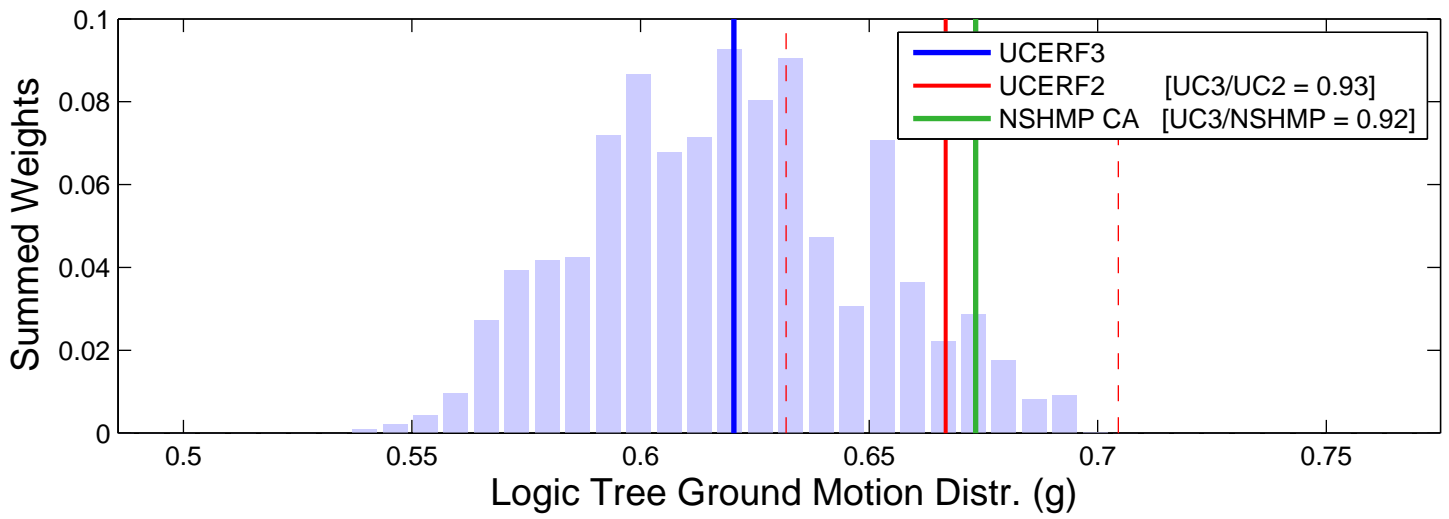

# PEDLEY1 (33.99, -117.46) : RTGM : 1Hz

## Logic Tree Tornado