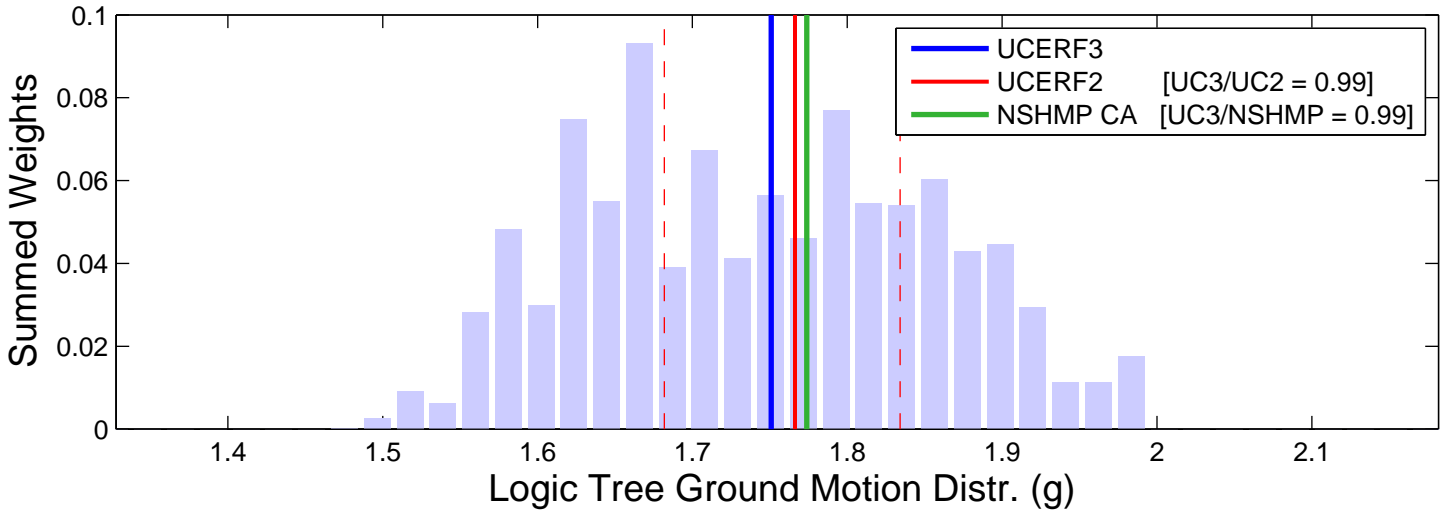

# PEDLEY1 (33.99, -117.46) : RTGM : 5Hz