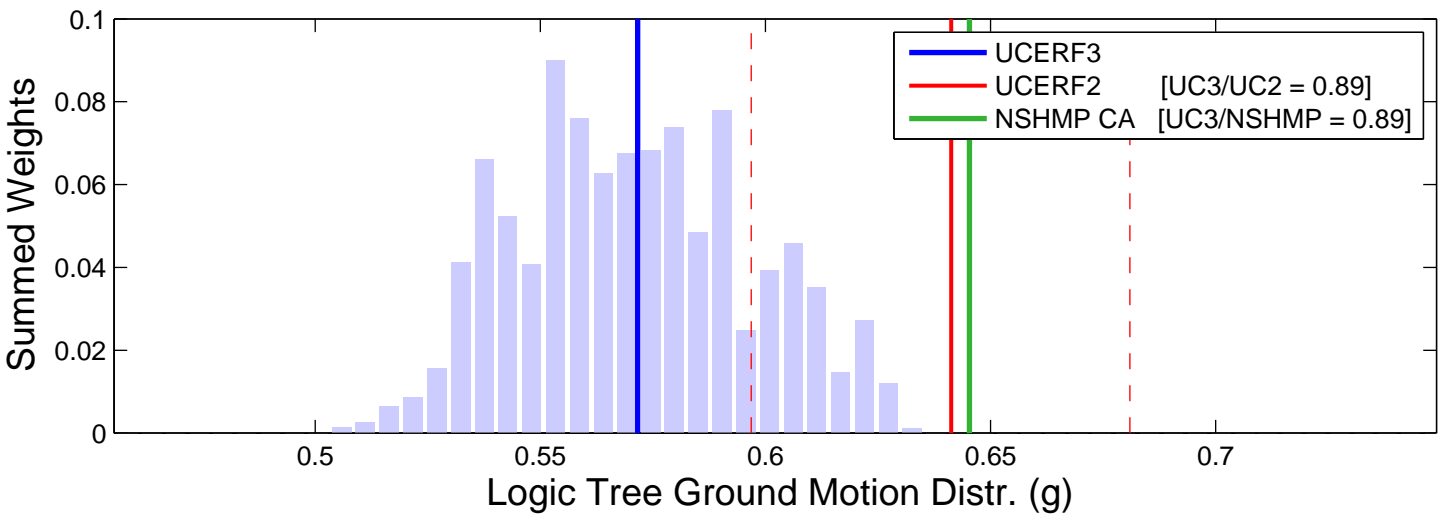

# PERR2 (33.79, -117.24) : RTGM : 1Hz