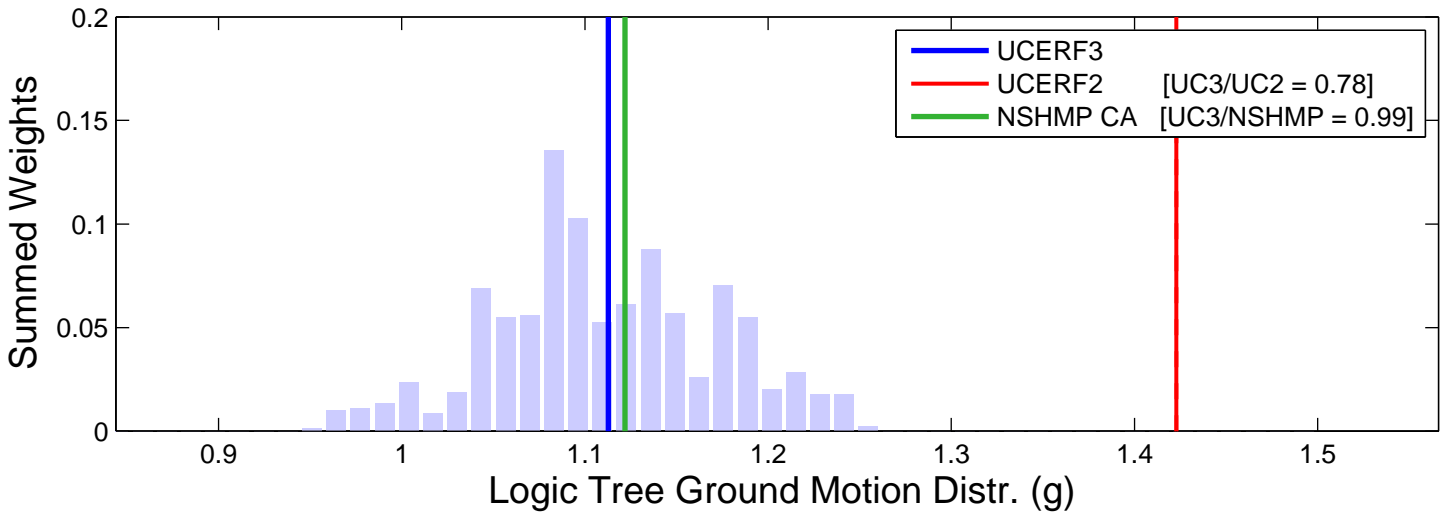

# Reno (39.55, -119.80) : RTGM : 5Hz