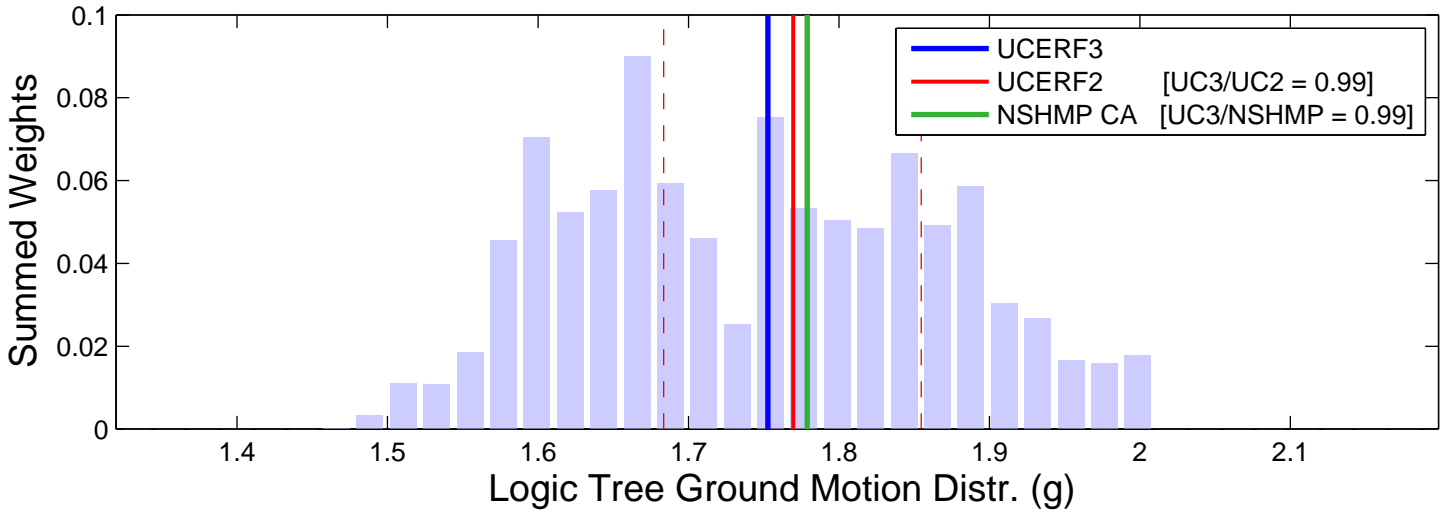

# Riverside (33.95, -117.40) : RTGM : 5Hz