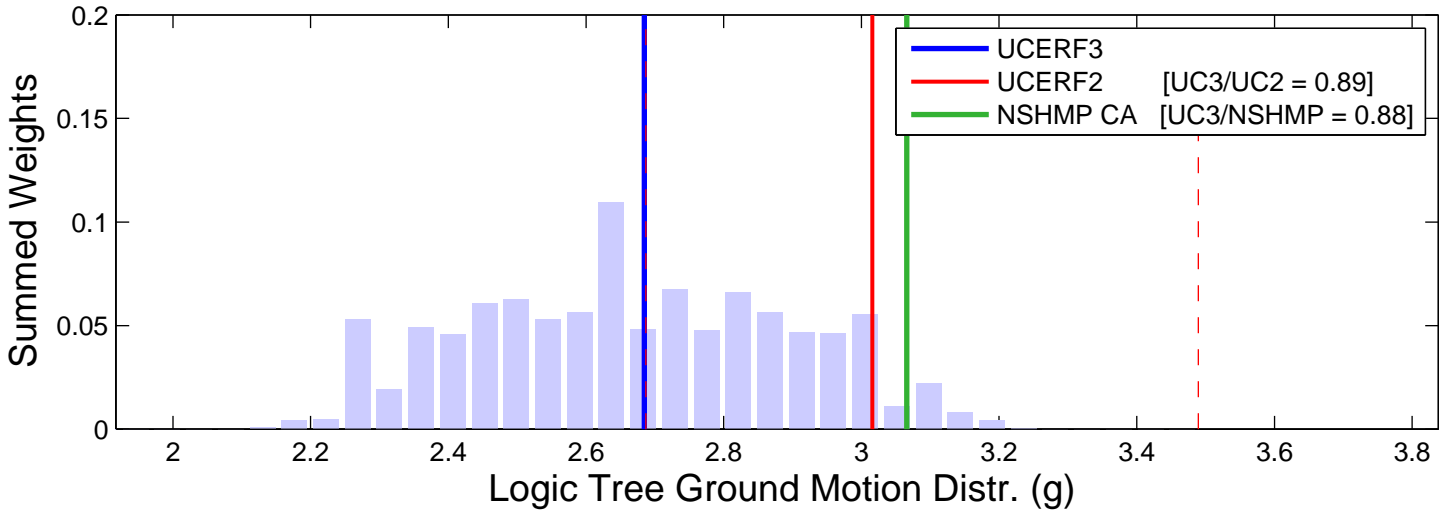

# San Bernardino (34.10, -117.30) : RTGM : 5Hz