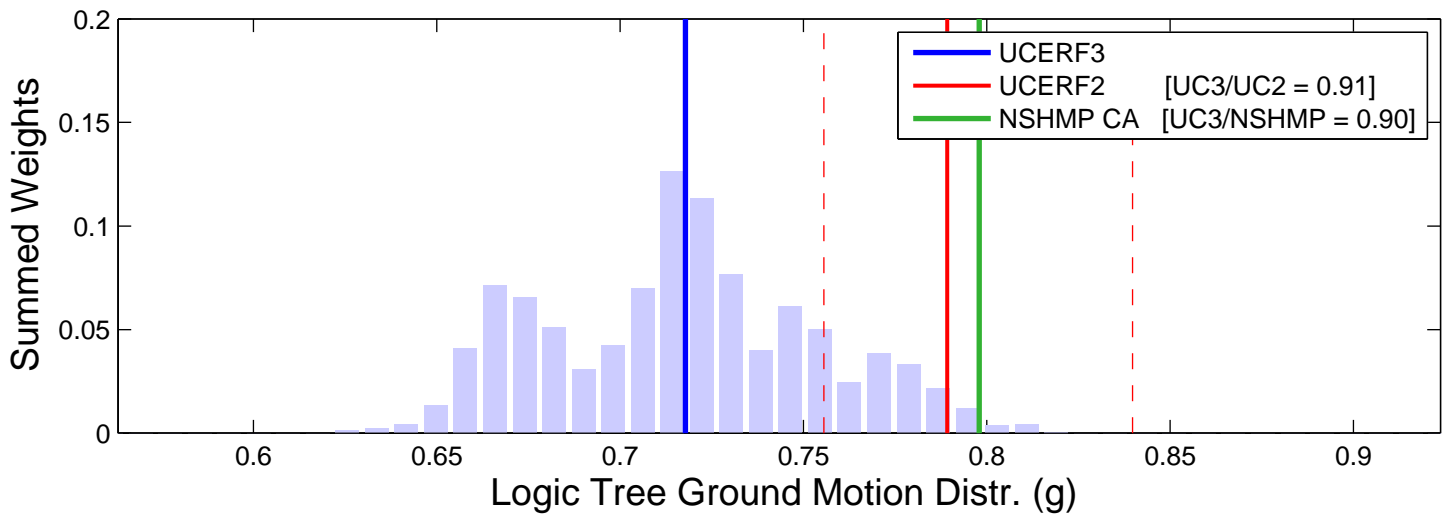

San Francisco (37.75, -122.40) : RTGM : 1Hz

Logic Tree Tornado