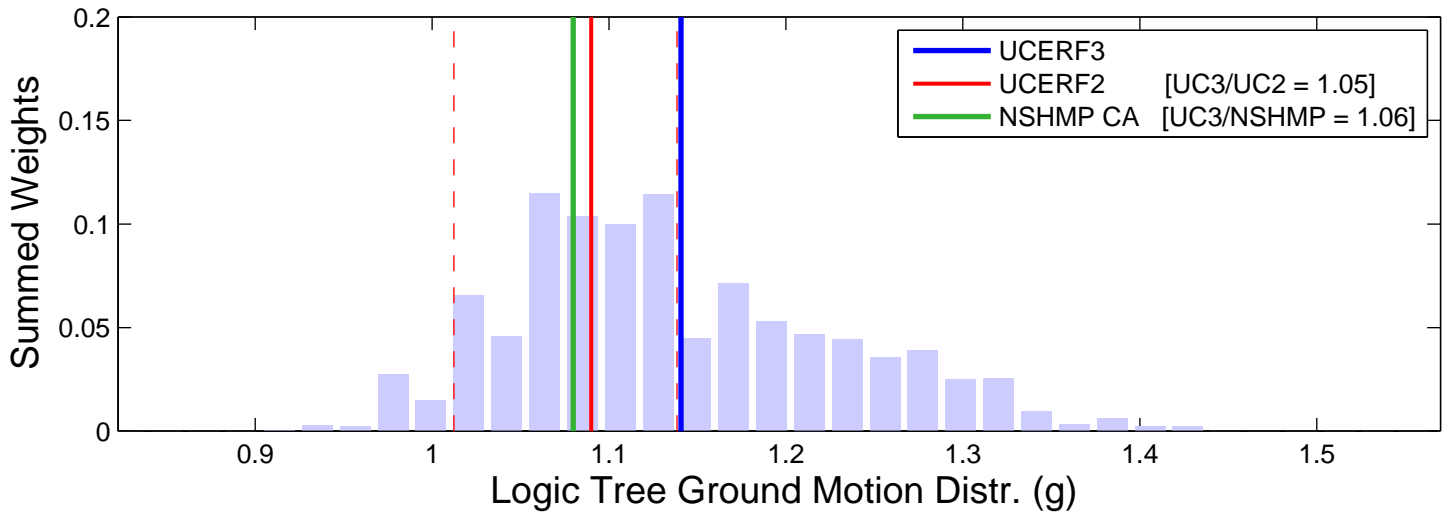

# San Luis Obispo (35.30, -120.65) : RTGM : 5Hz

## Logic Tree Tornado