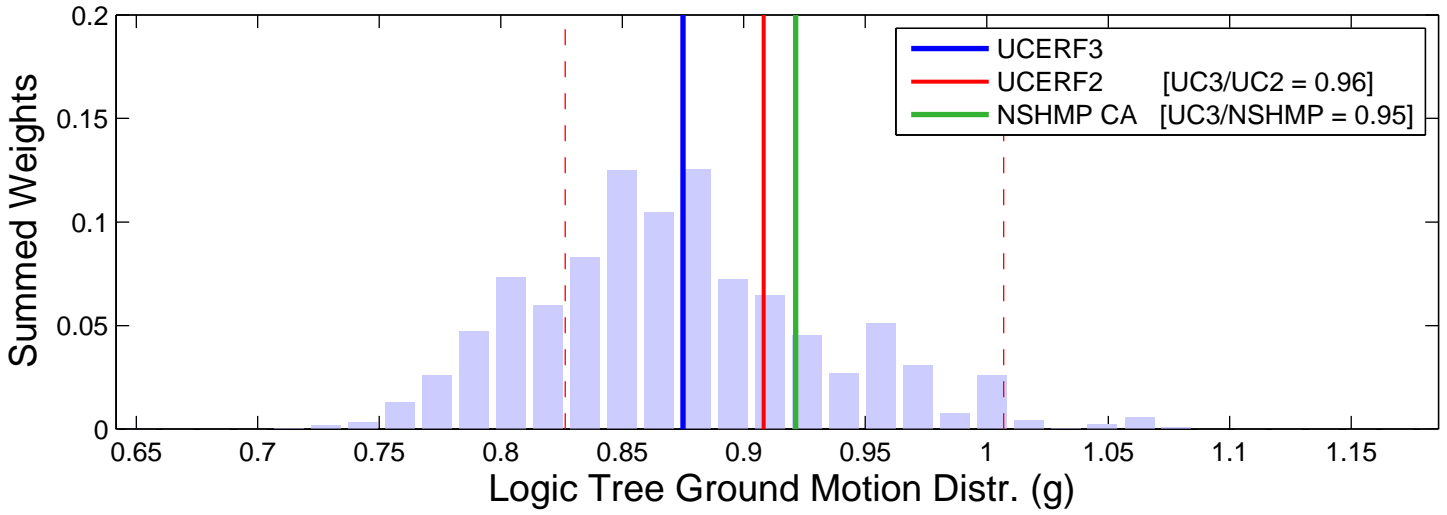

# San Mateo (37.55, -122.30) : RTGM : 1Hz