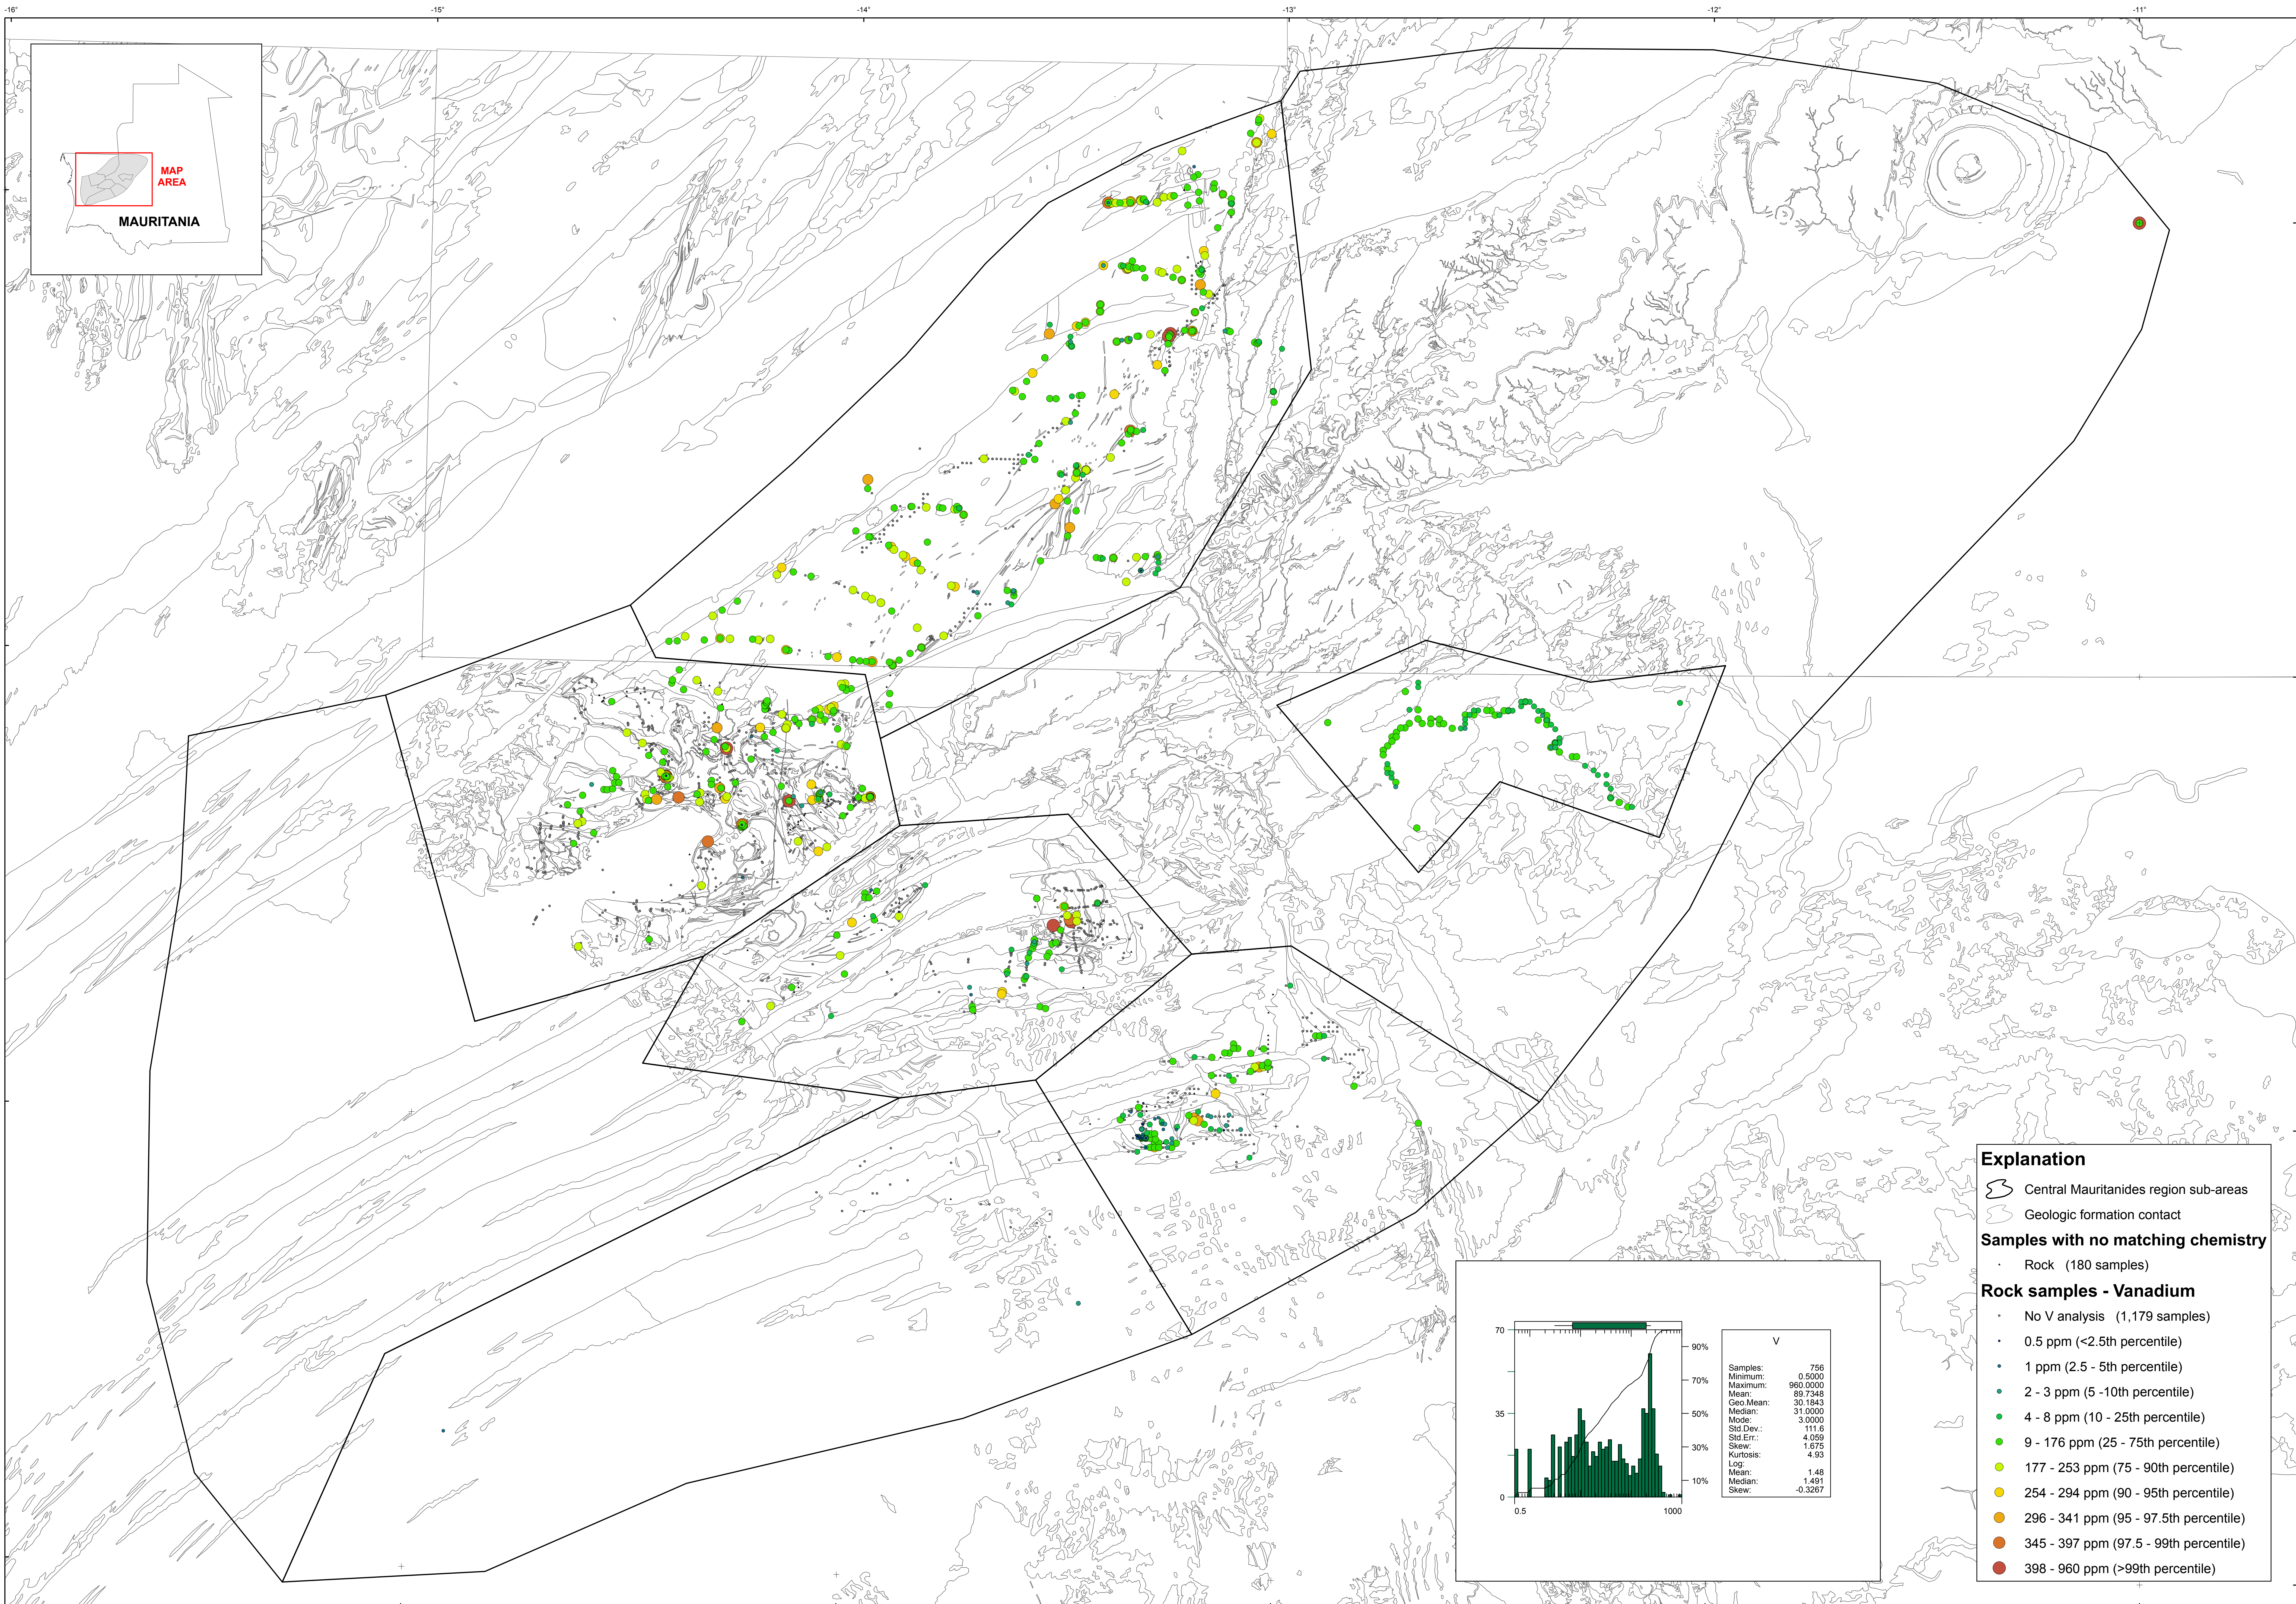

Géochimie des Roches des Mauritanides Centrales — Vanadium

Explanation

- Central Mauritianides region sub-areas
- Geologic formation contact

Samples with no matching chemistry

- Rock (180 samples)

Rock samples - Vanadium

- No V analysis (1,179 samples)
- 0.5 ppm (<2.5th percentile)
- 1 ppm (2.5 - 5th percentile)
- 2 - 3 ppm (5 - 10th percentile)
- 4 - 8 ppm (10 - 25th percentile)
- 9 - 176 ppm (25 - 75th percentile)
- 177 - 253 ppm (75 - 90th percentile)
- 254 - 294 ppm (90 - 95th percentile)
- 296 - 341 ppm (95 - 97.5th percentile)
- 345 - 397 ppm (97.5 - 99th percentile)
- 398 - 960 ppm (>99th percentile)