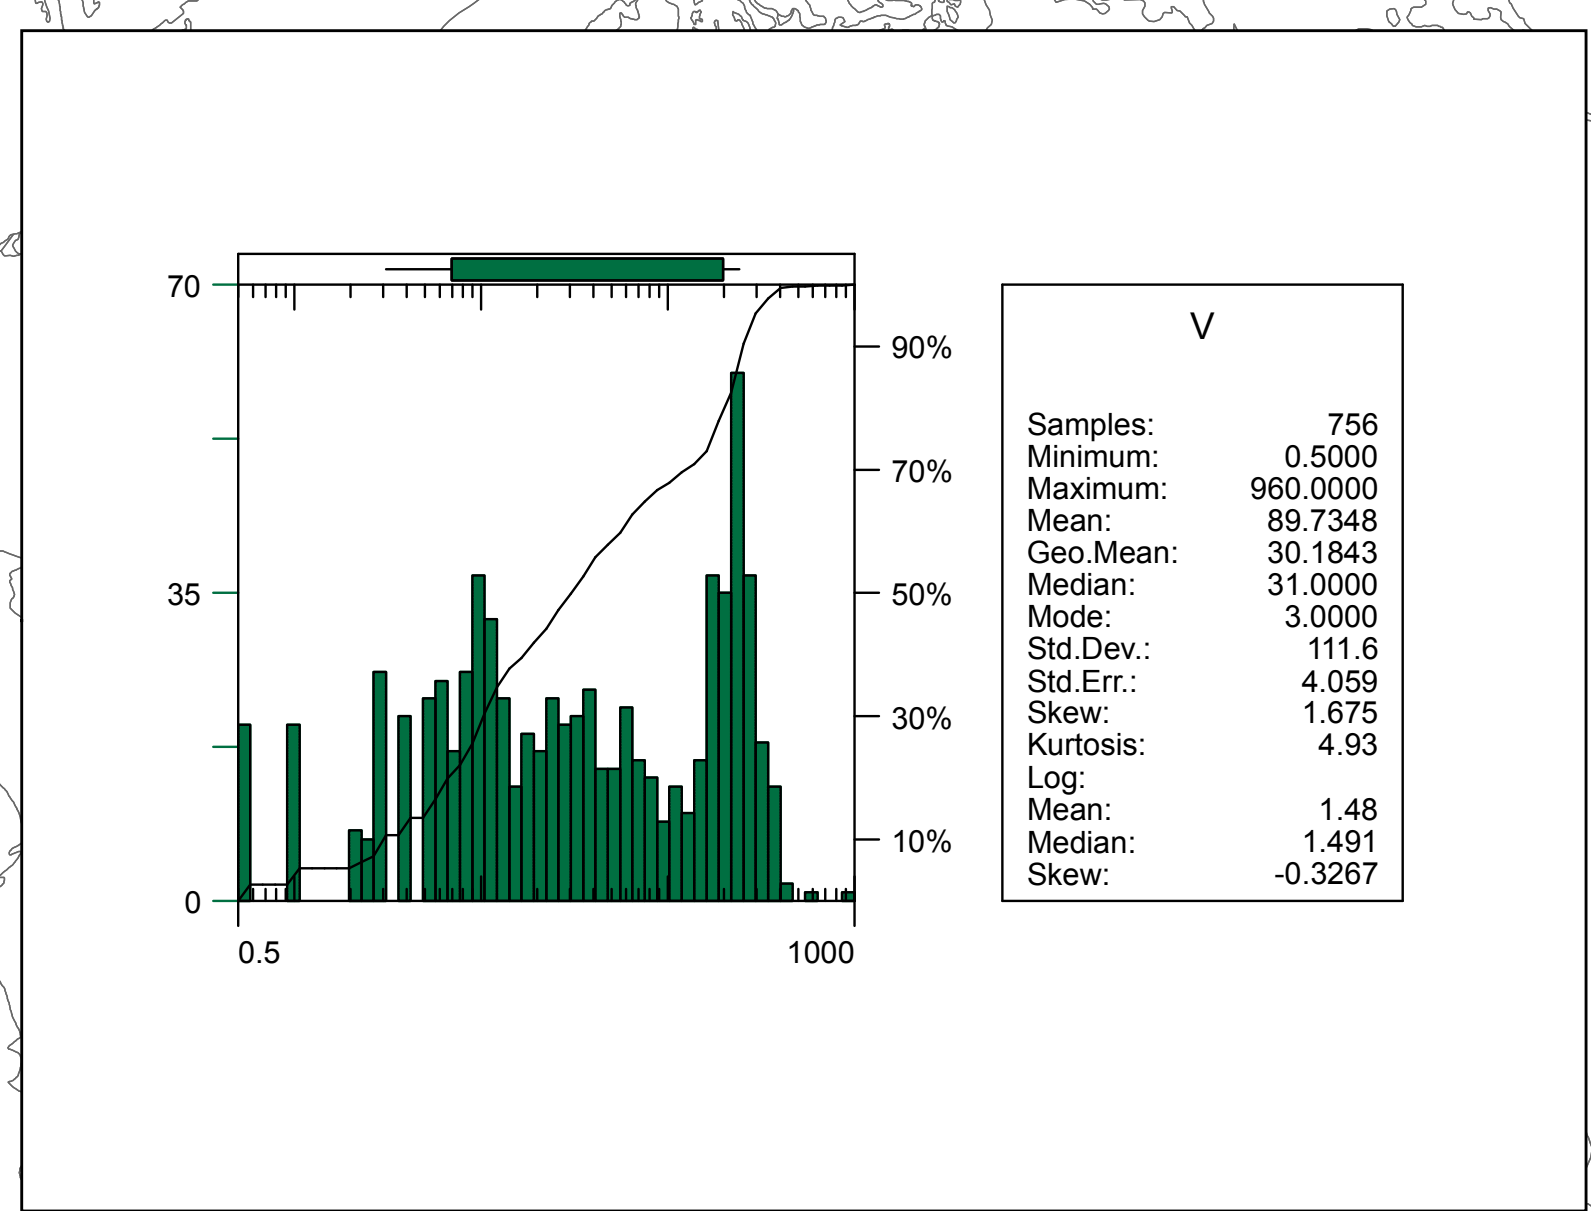

Géochimie des Roches des Mauritanides Centrales — Vanadium

Explanation

- Central Mauritianides region sub-areas
- Geologic formation contact

Samples with no matching chemistry

- Rock (180 samples)

Rock samples - Vanadium

- No V analysis (1,179 samples)
- 0.5 ppm (<2.5th percentile)
- 1 ppm (2.5 - 5th percentile)
- 2 - 3 ppm (5 - 10th percentile)
- 4 - 8 ppm (10 - 25th percentile)
- 9 - 176 ppm (25 - 75th percentile)
- 177 - 253 ppm (75 - 90th percentile)
- 254 - 294 ppm (90 - 95th percentile)
- 296 - 341 ppm (95 - 97.5th percentile)
- 345 - 397 ppm (97.5 - 99th percentile)
- 398 - 960 ppm (>99th percentile)