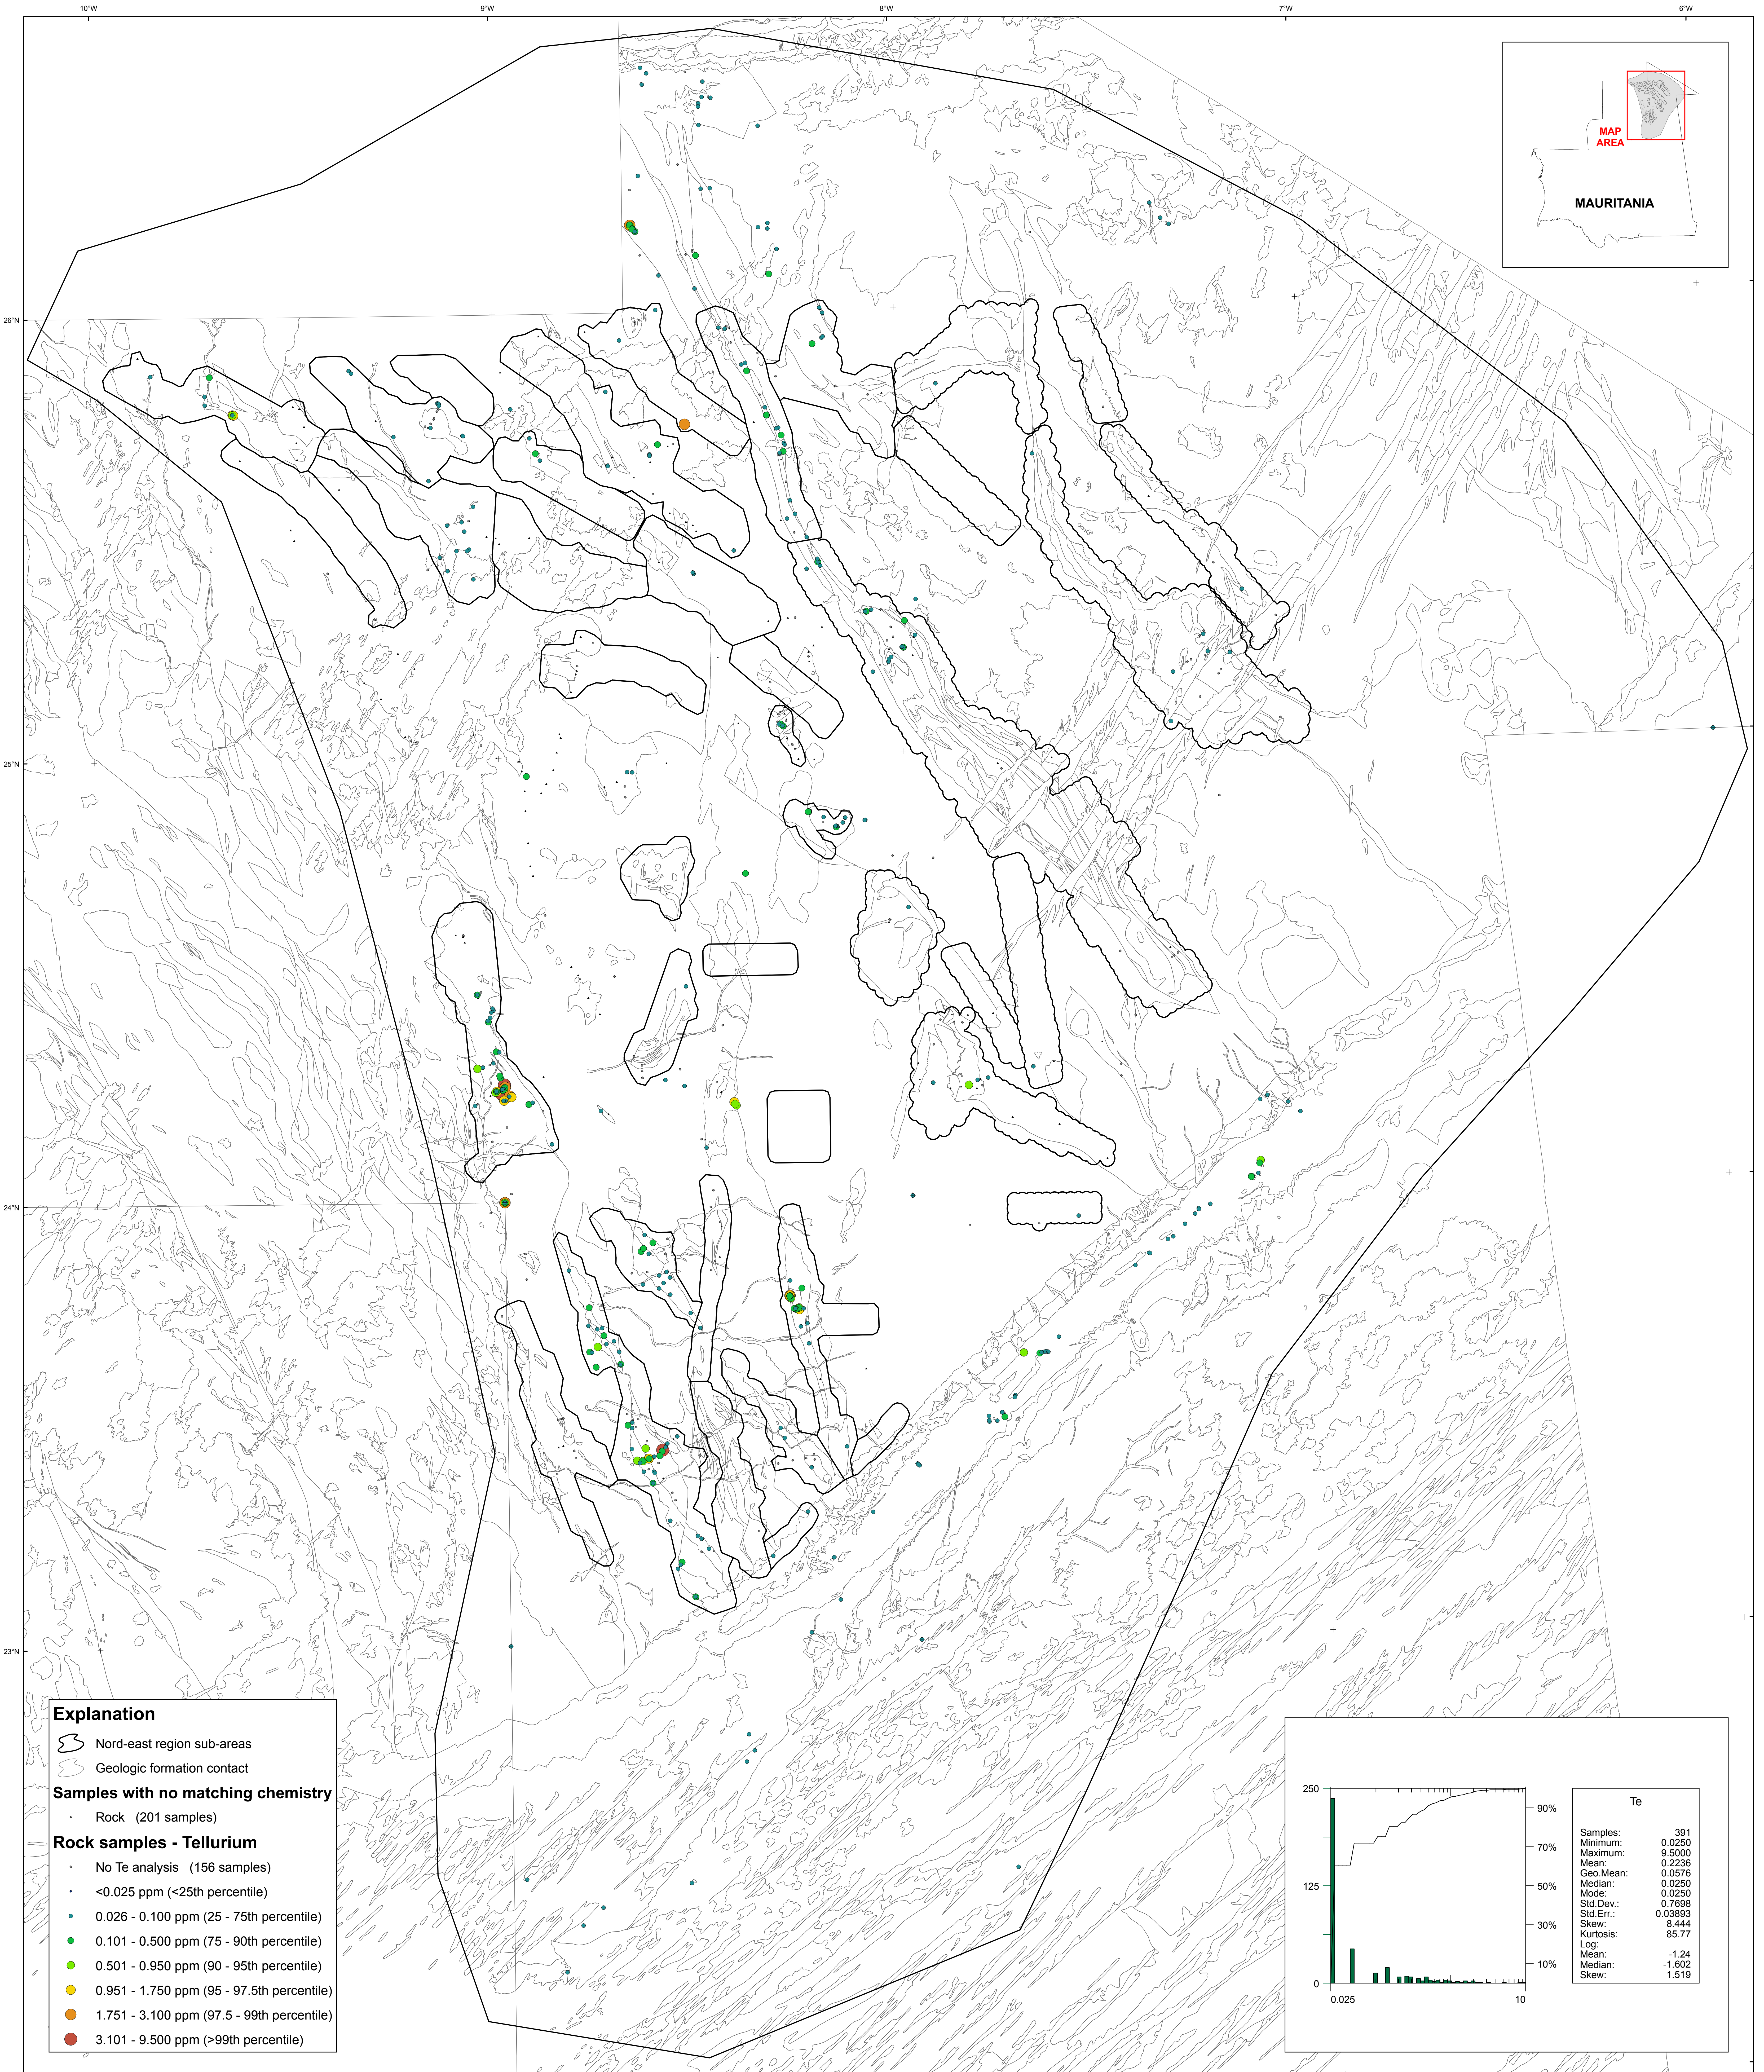

Ministère du Pétrole, de l'Énergie et des Mines
Géochimie des Roches Dans la Région Nord-Est — Tellure

DECLARATION MOYENNE
APPROXIMATIVE, 2007