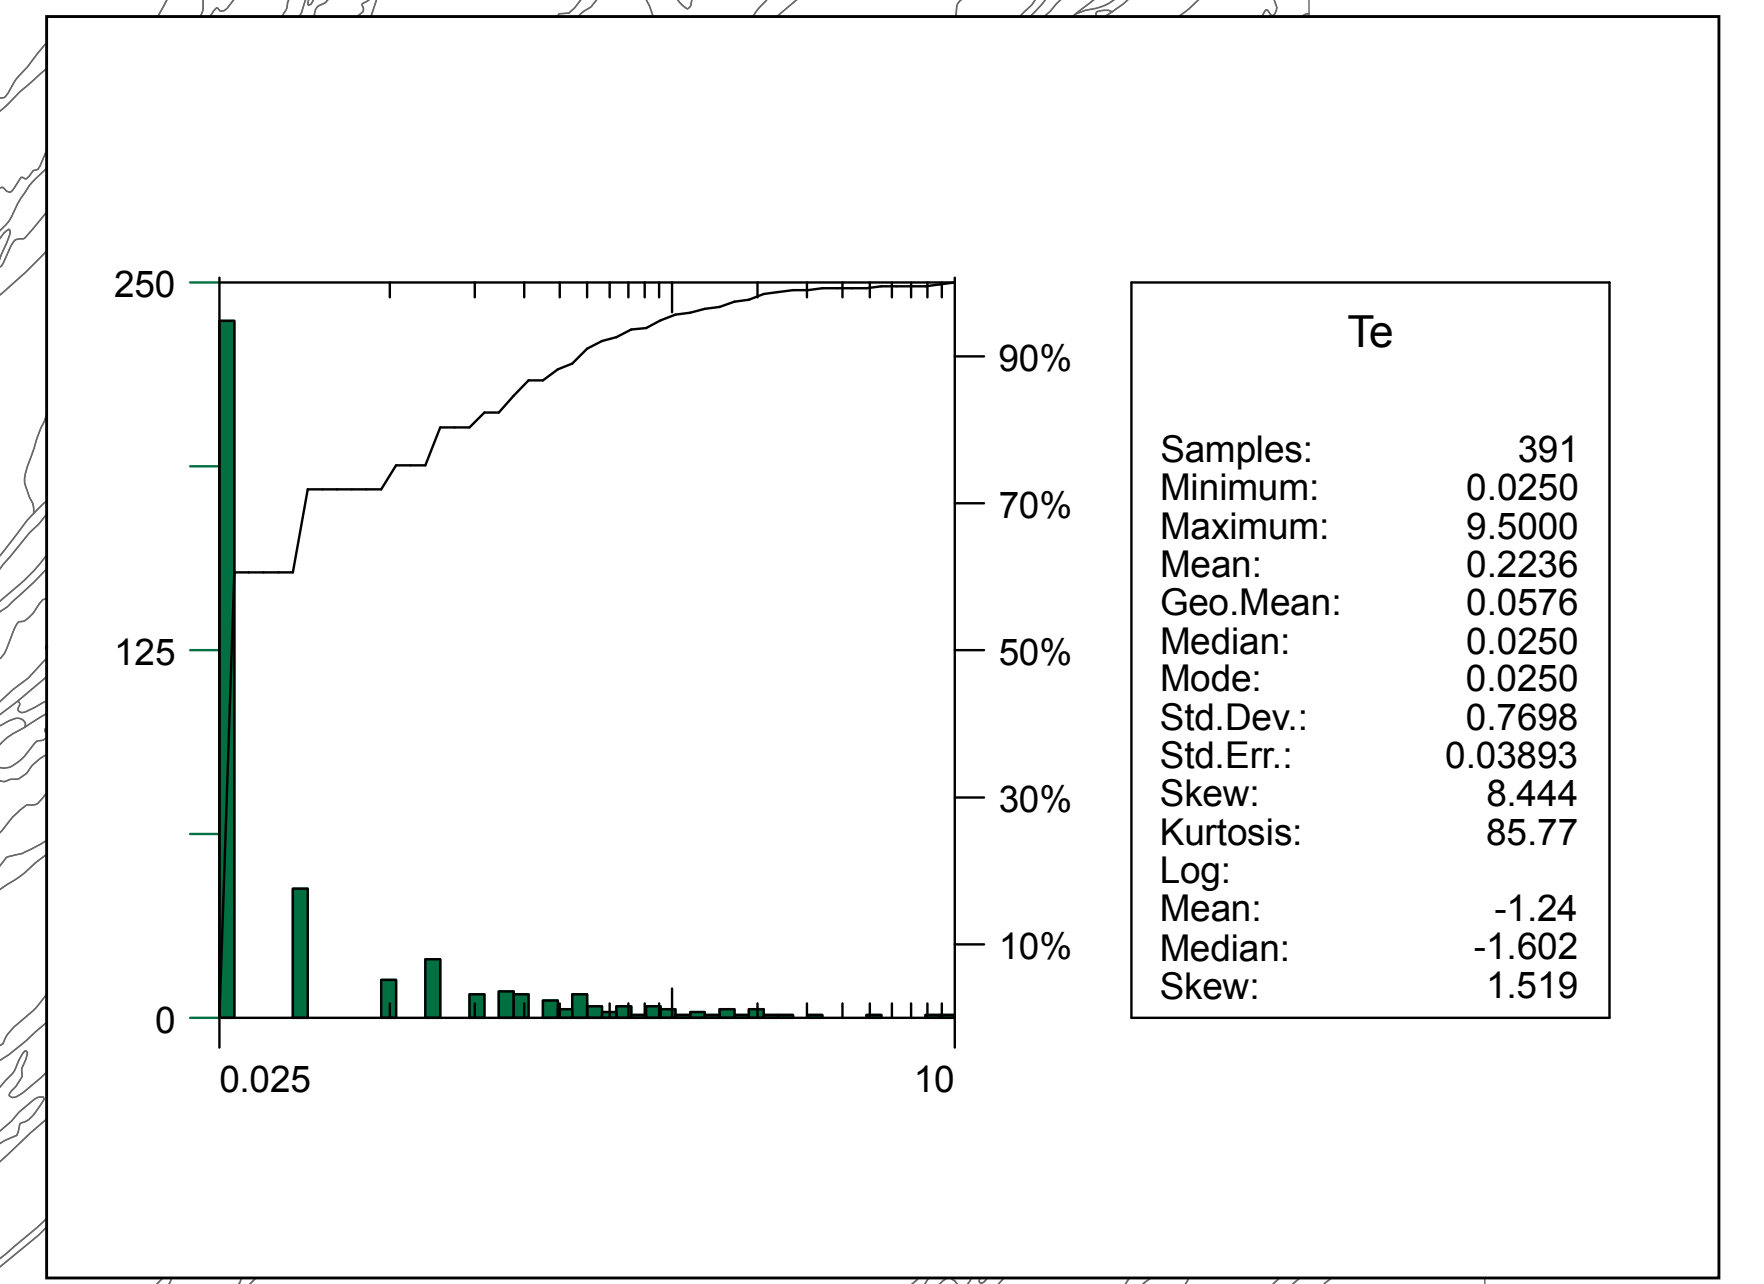

Ministère du Pétrole, de l'Énergie et des Mines
Géochimie des Roches Dans la Région Nord-Est — Tellure

DECLARATION MOYENNE
APPROXIMATIVE, 2007