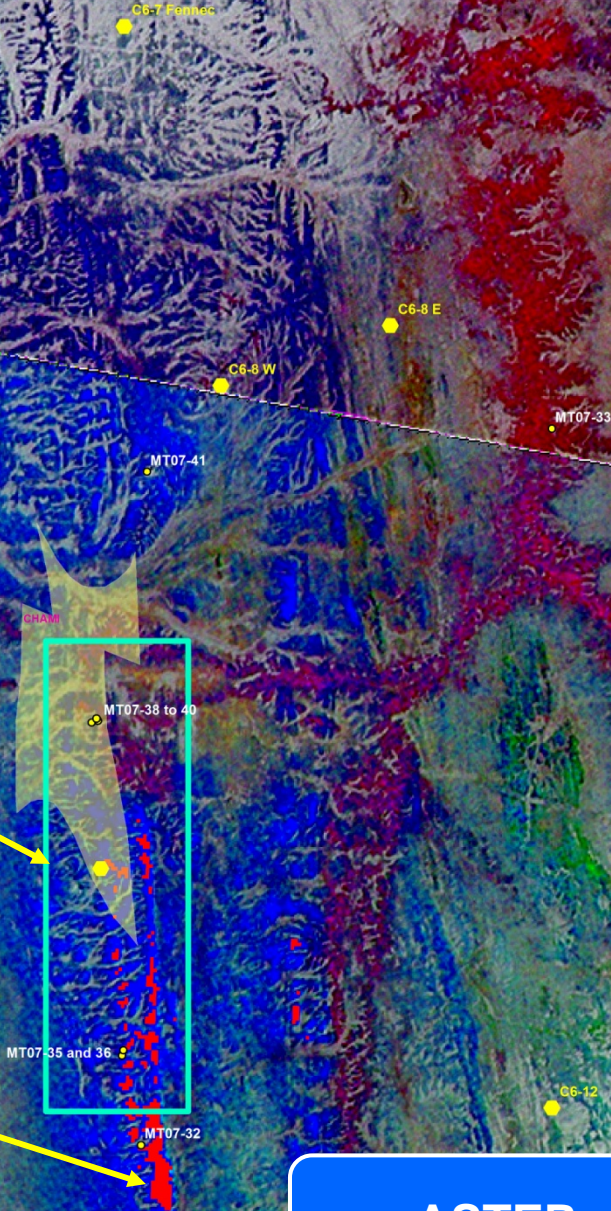

Approx. 2007 limite
des mines à ciel
actives

Rouge indique
les pixels les plus
foncés
de ASTER bande 4

ASTER - 468/RGB