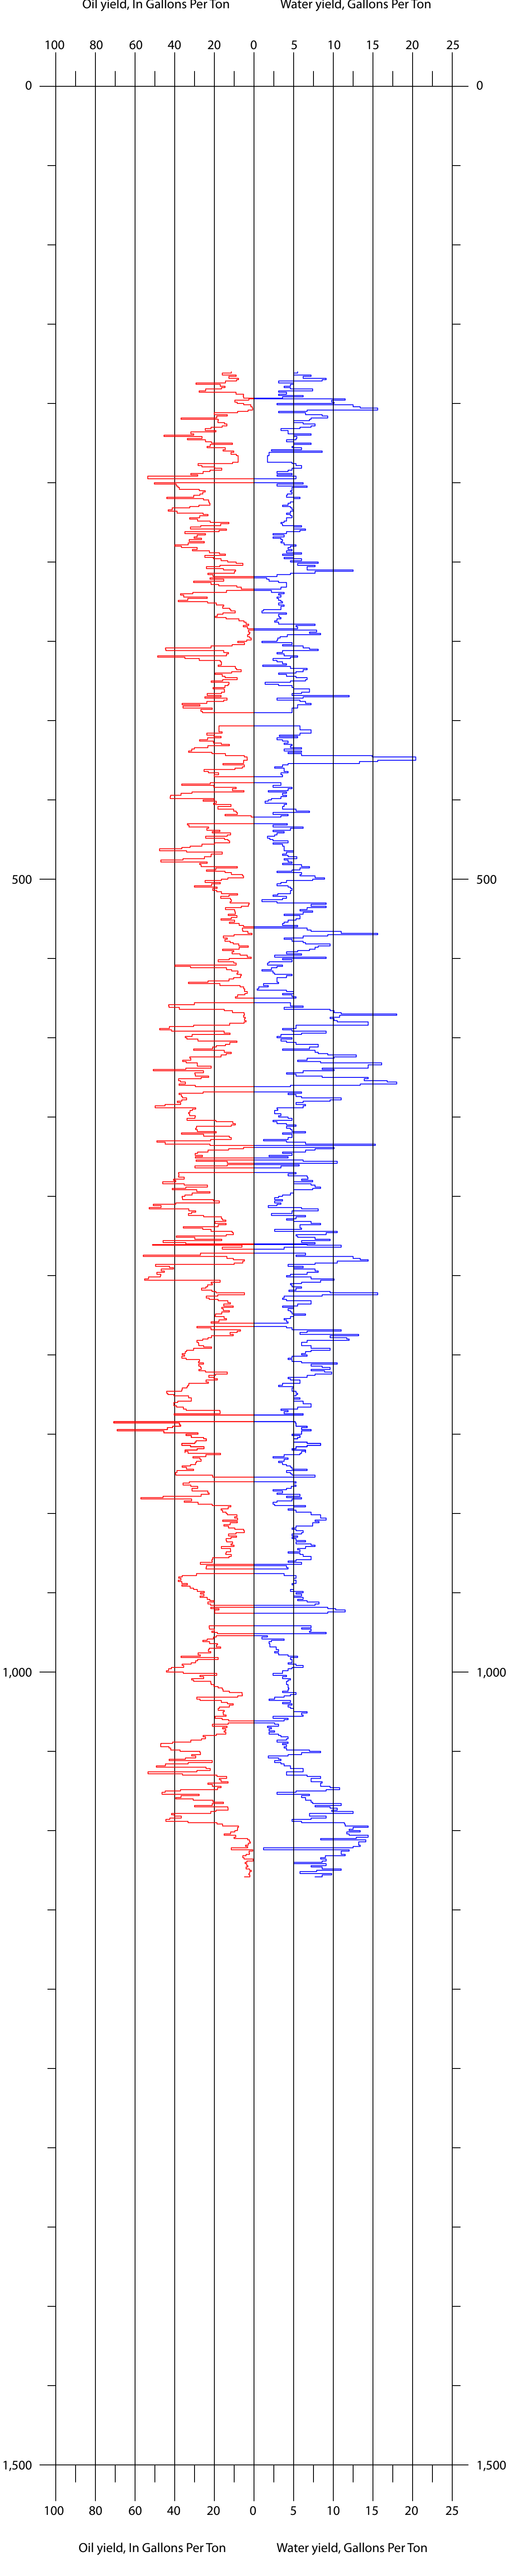

C0238
Tosco Corp.
Ca-2
Sec. 32, T. 1 S., R. 99 W.

Oil yield, In Gallons Per Ton

Water yield, Gallons Per Ton