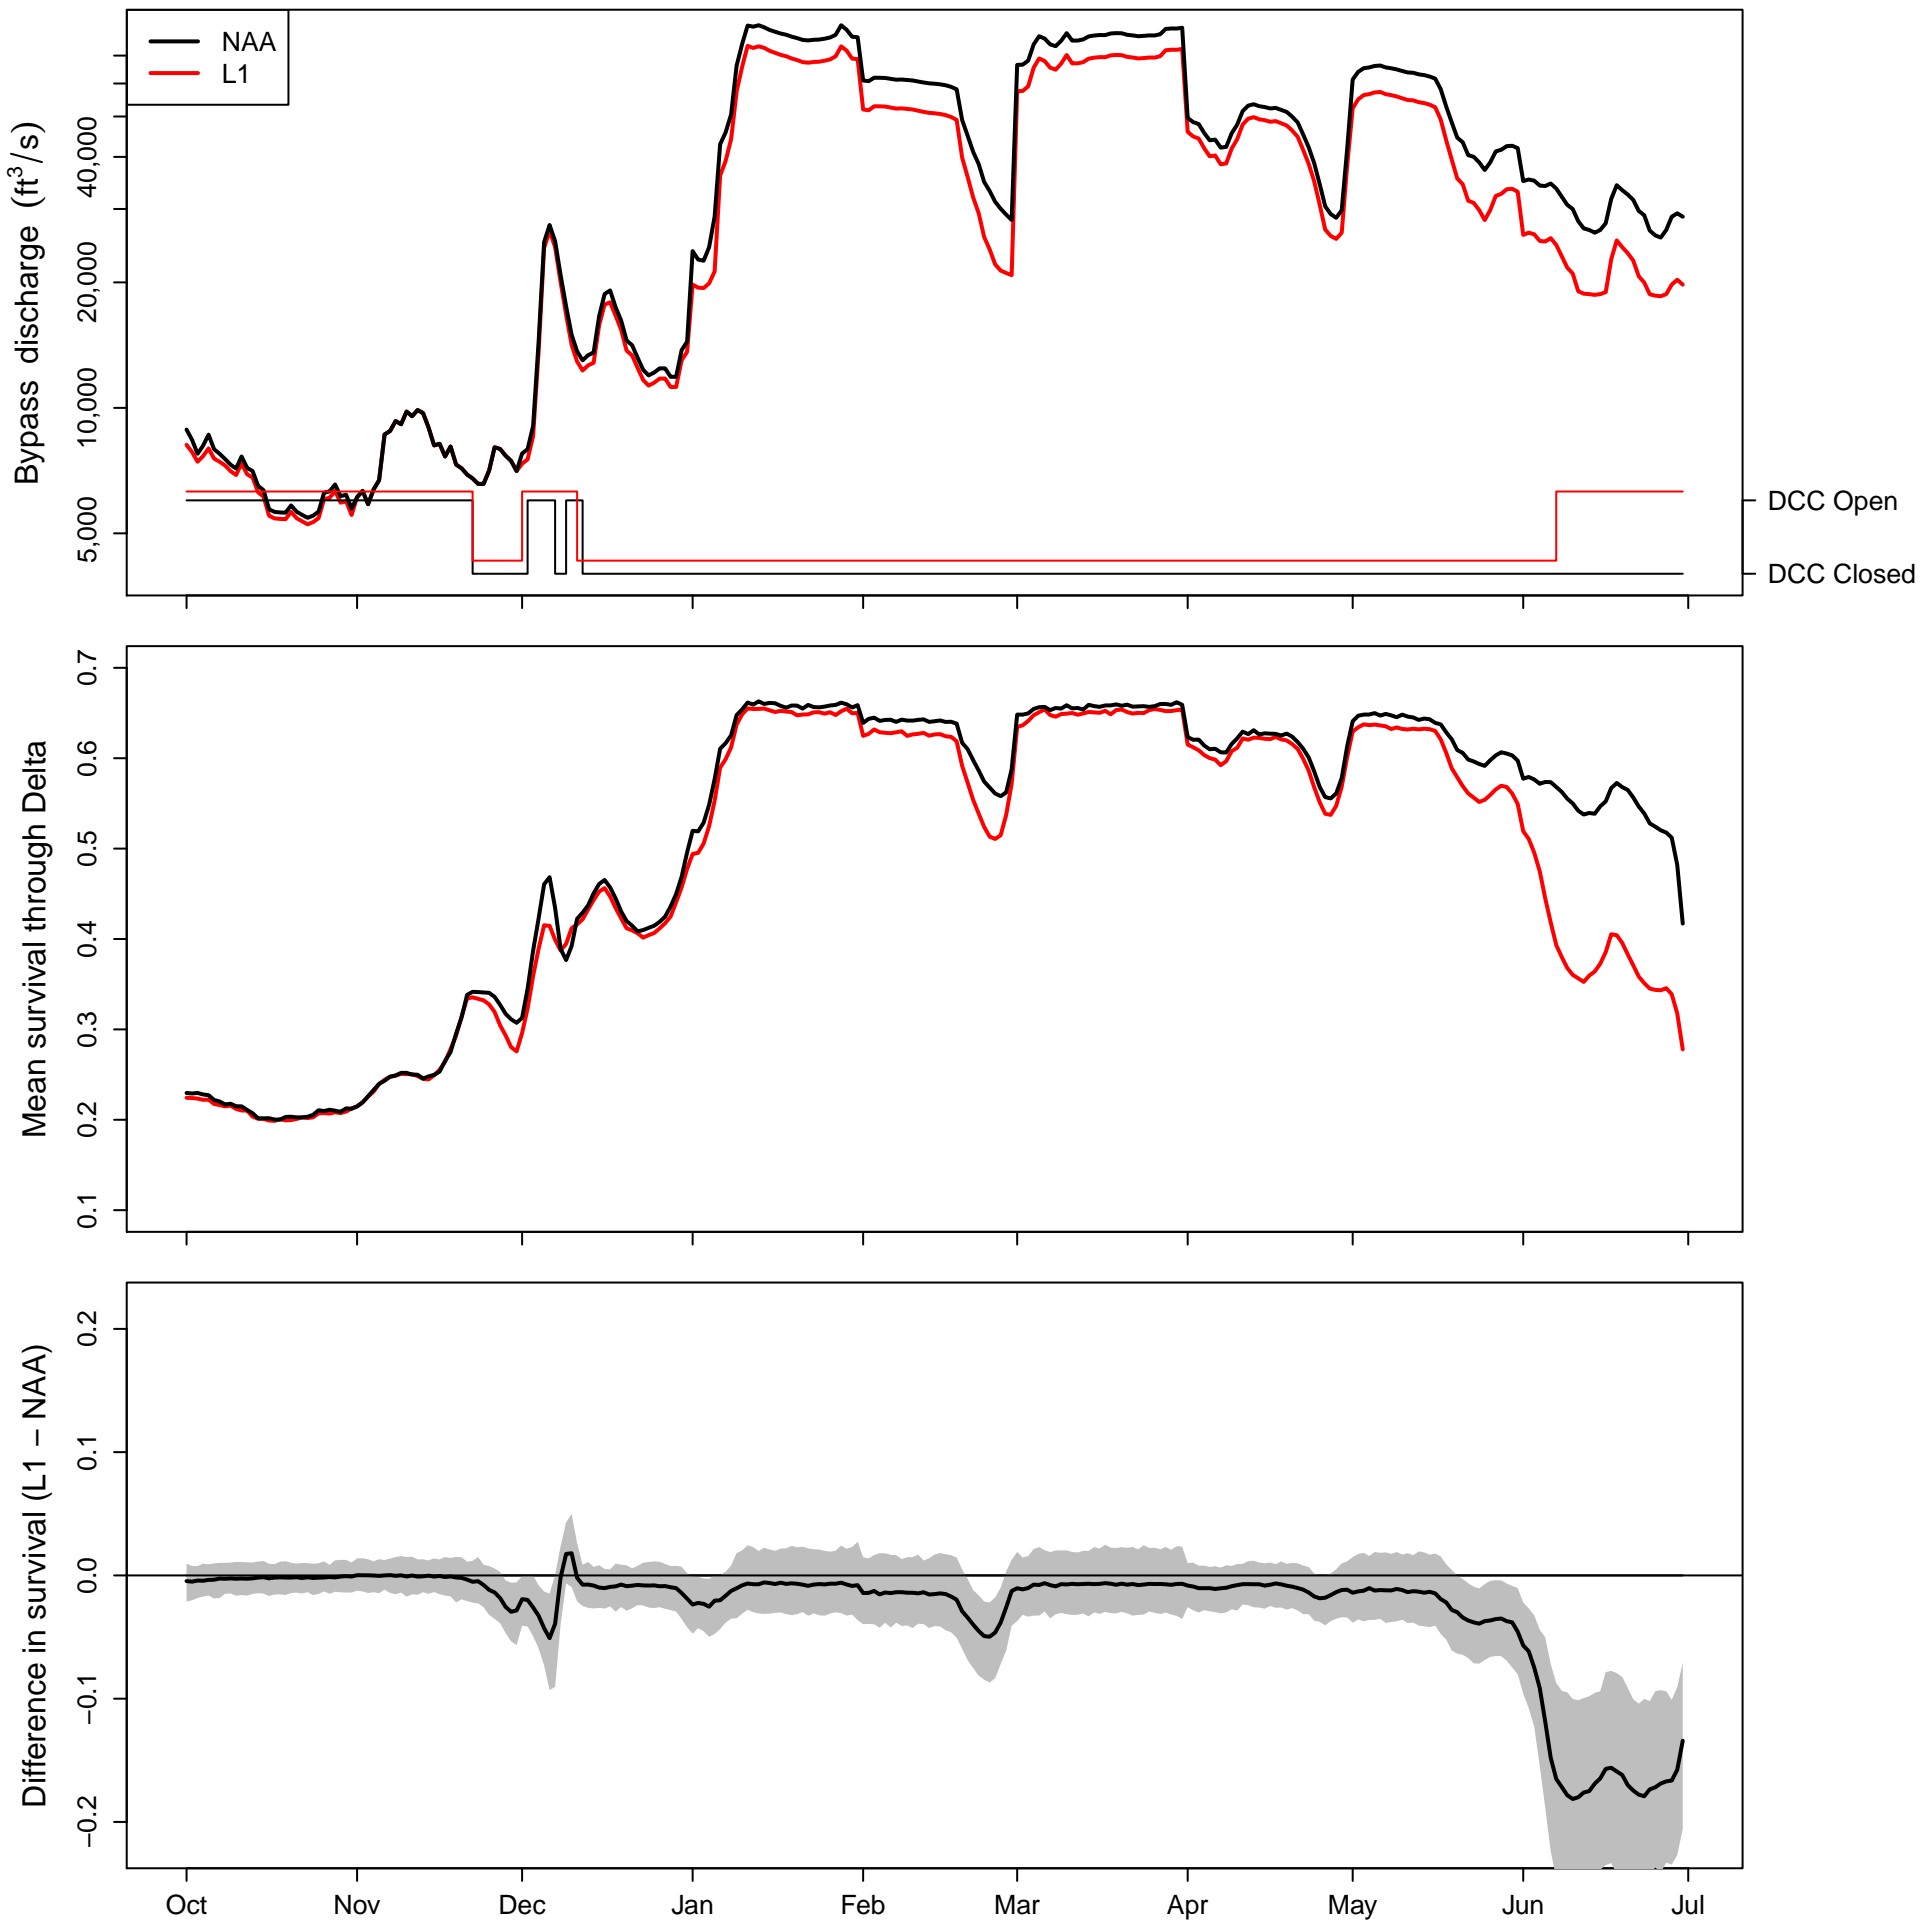

1995 (WY type = W)