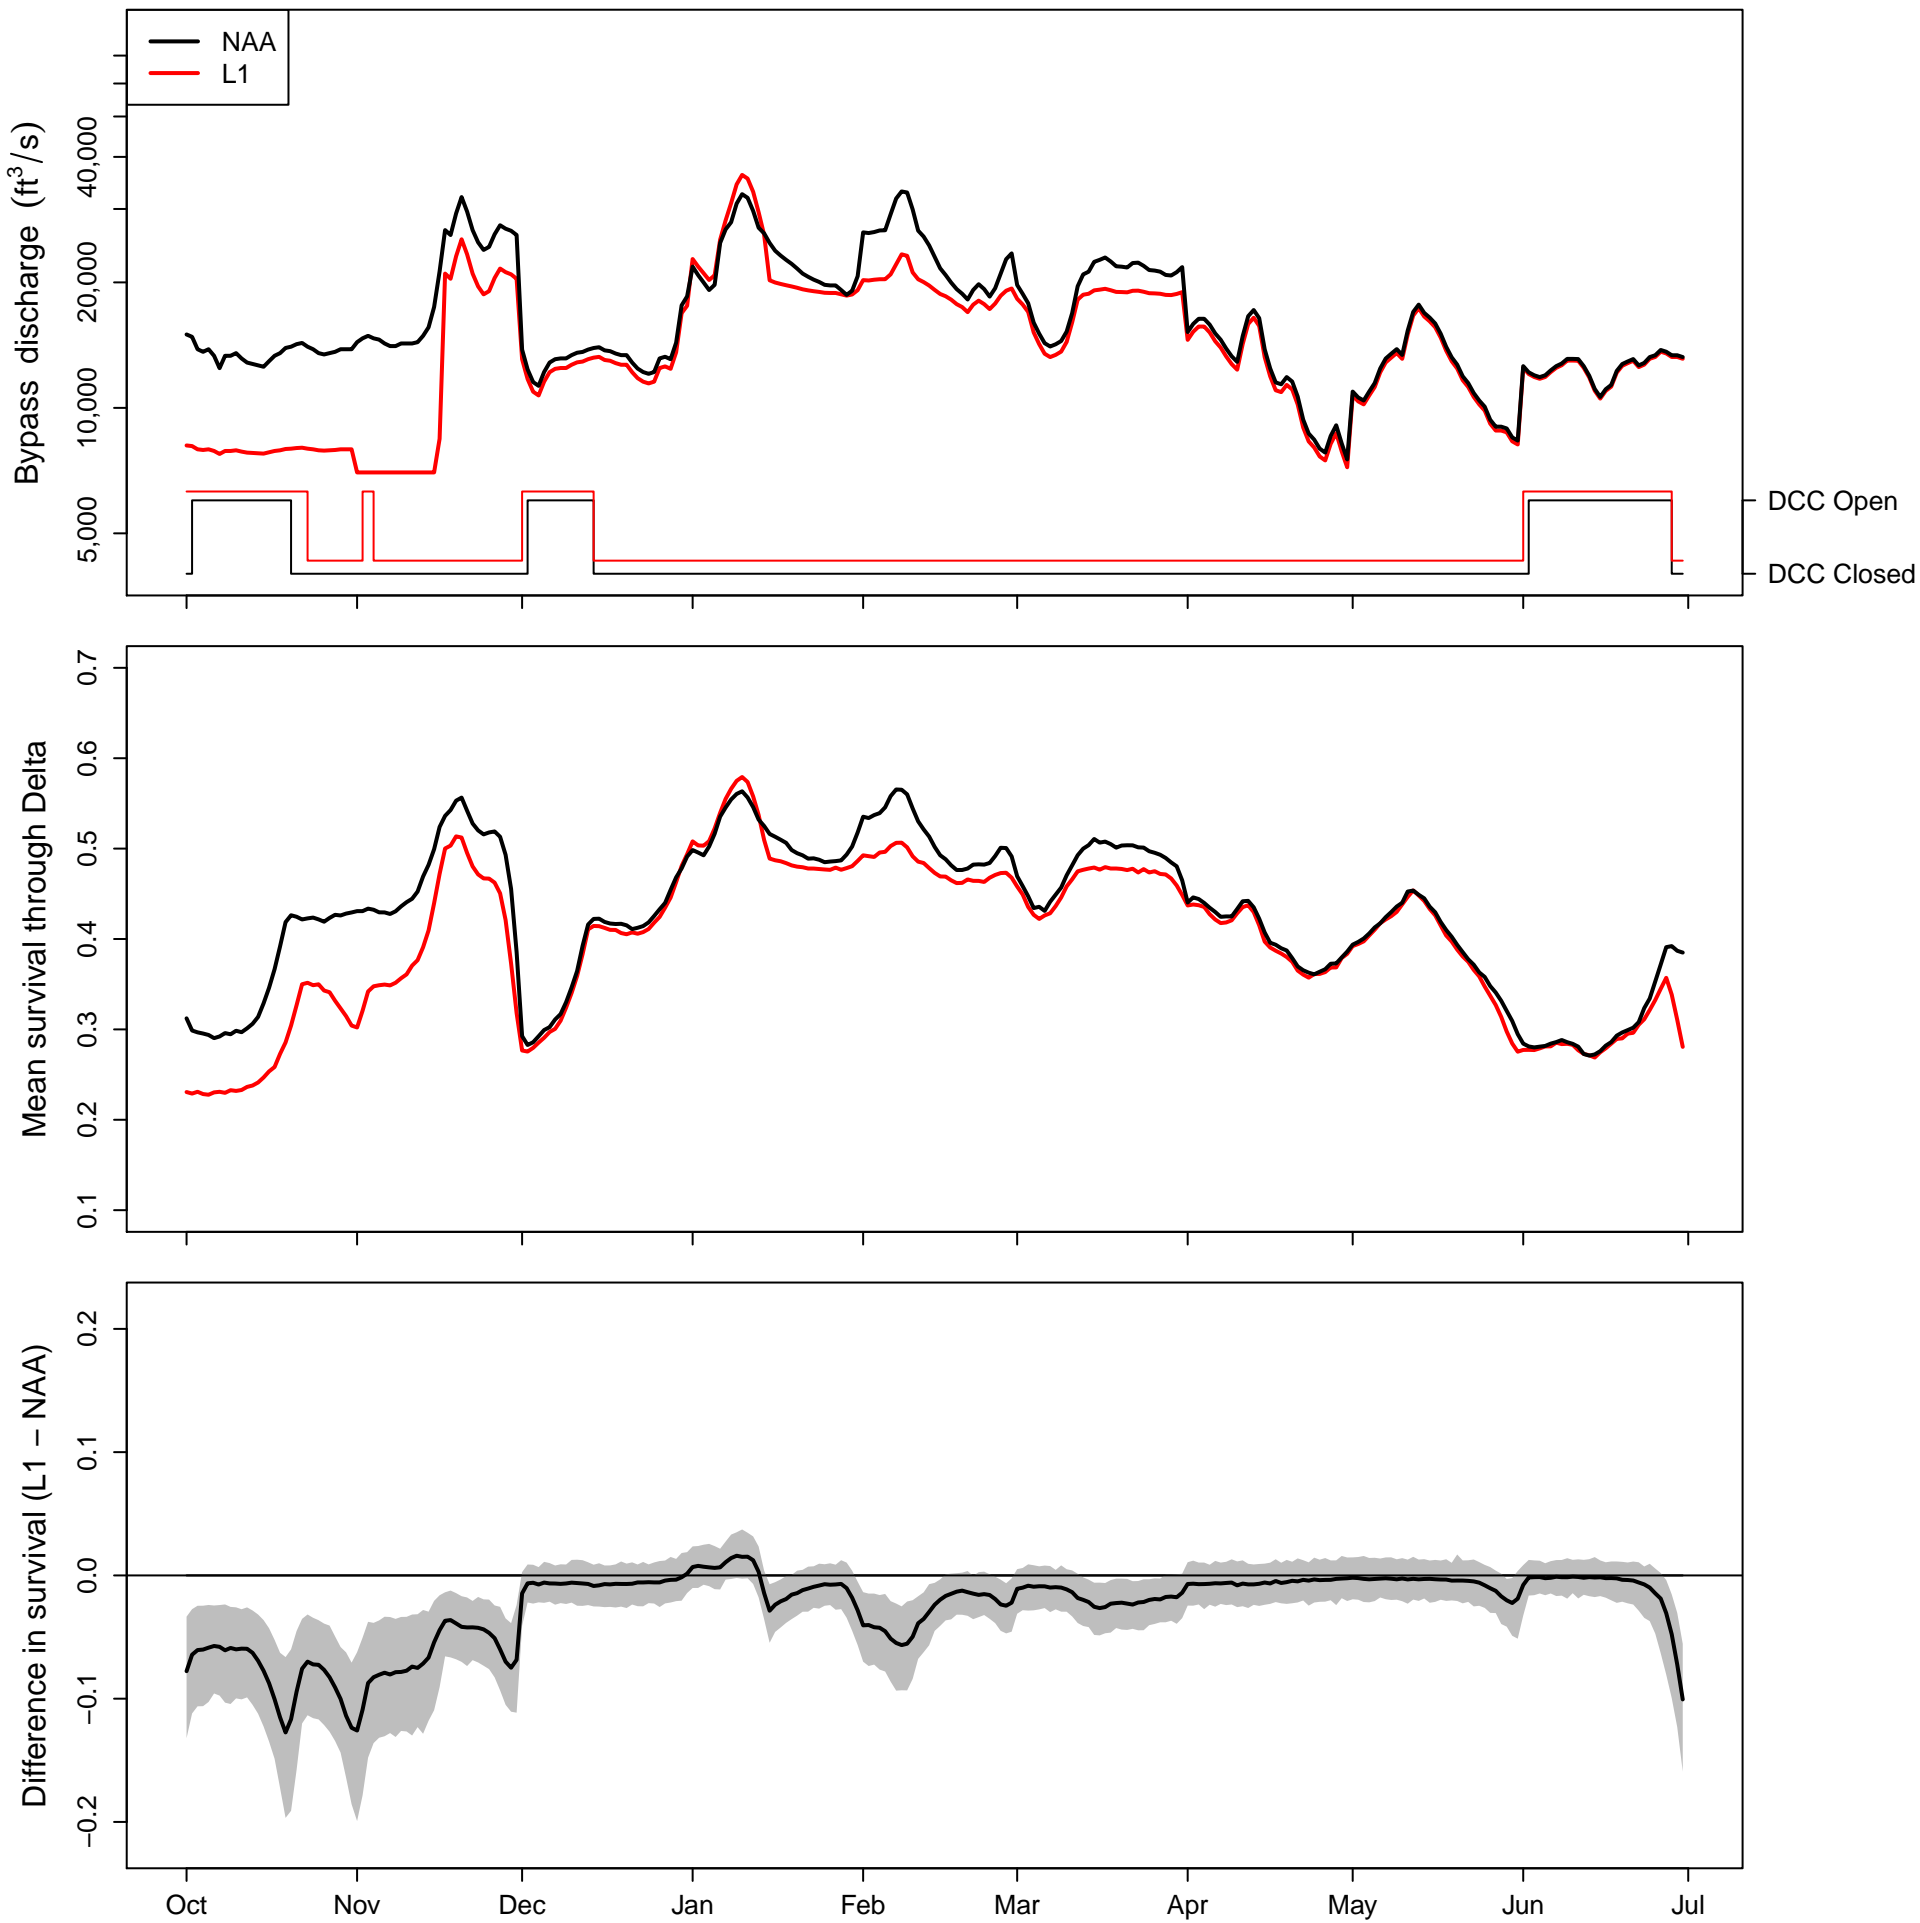

1966 (WY type = BN)