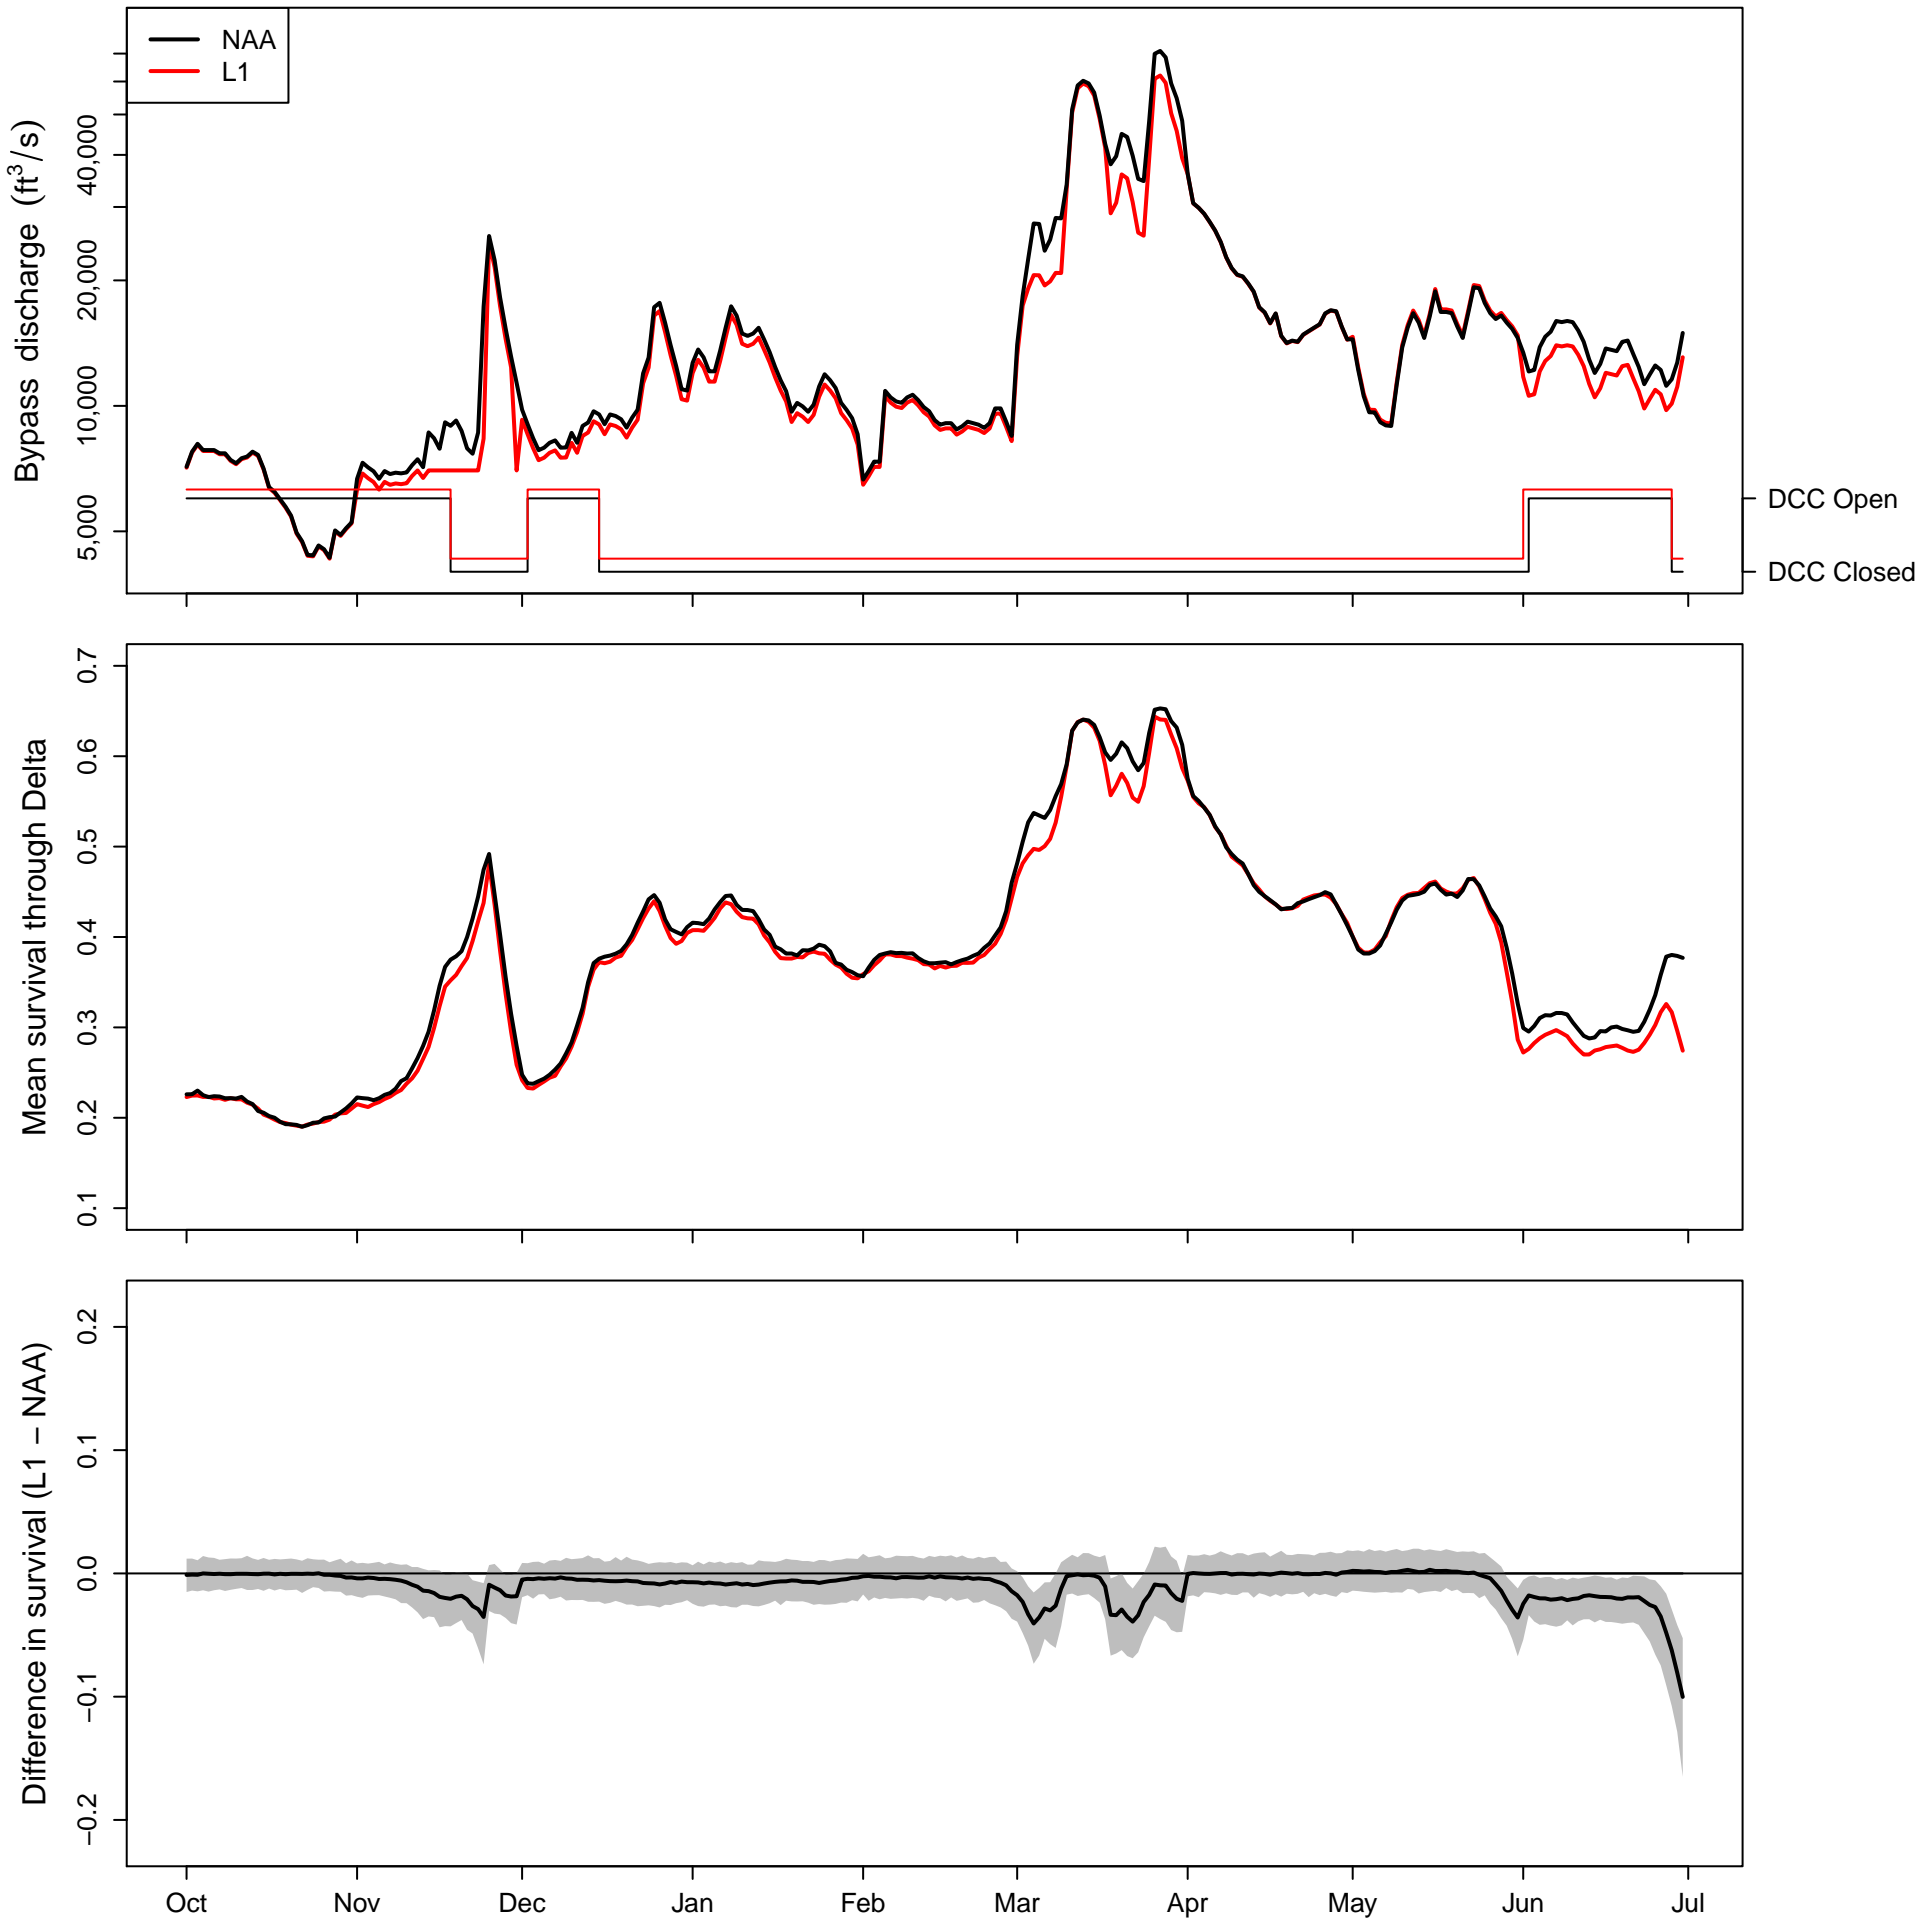

1989 (WY type = D)