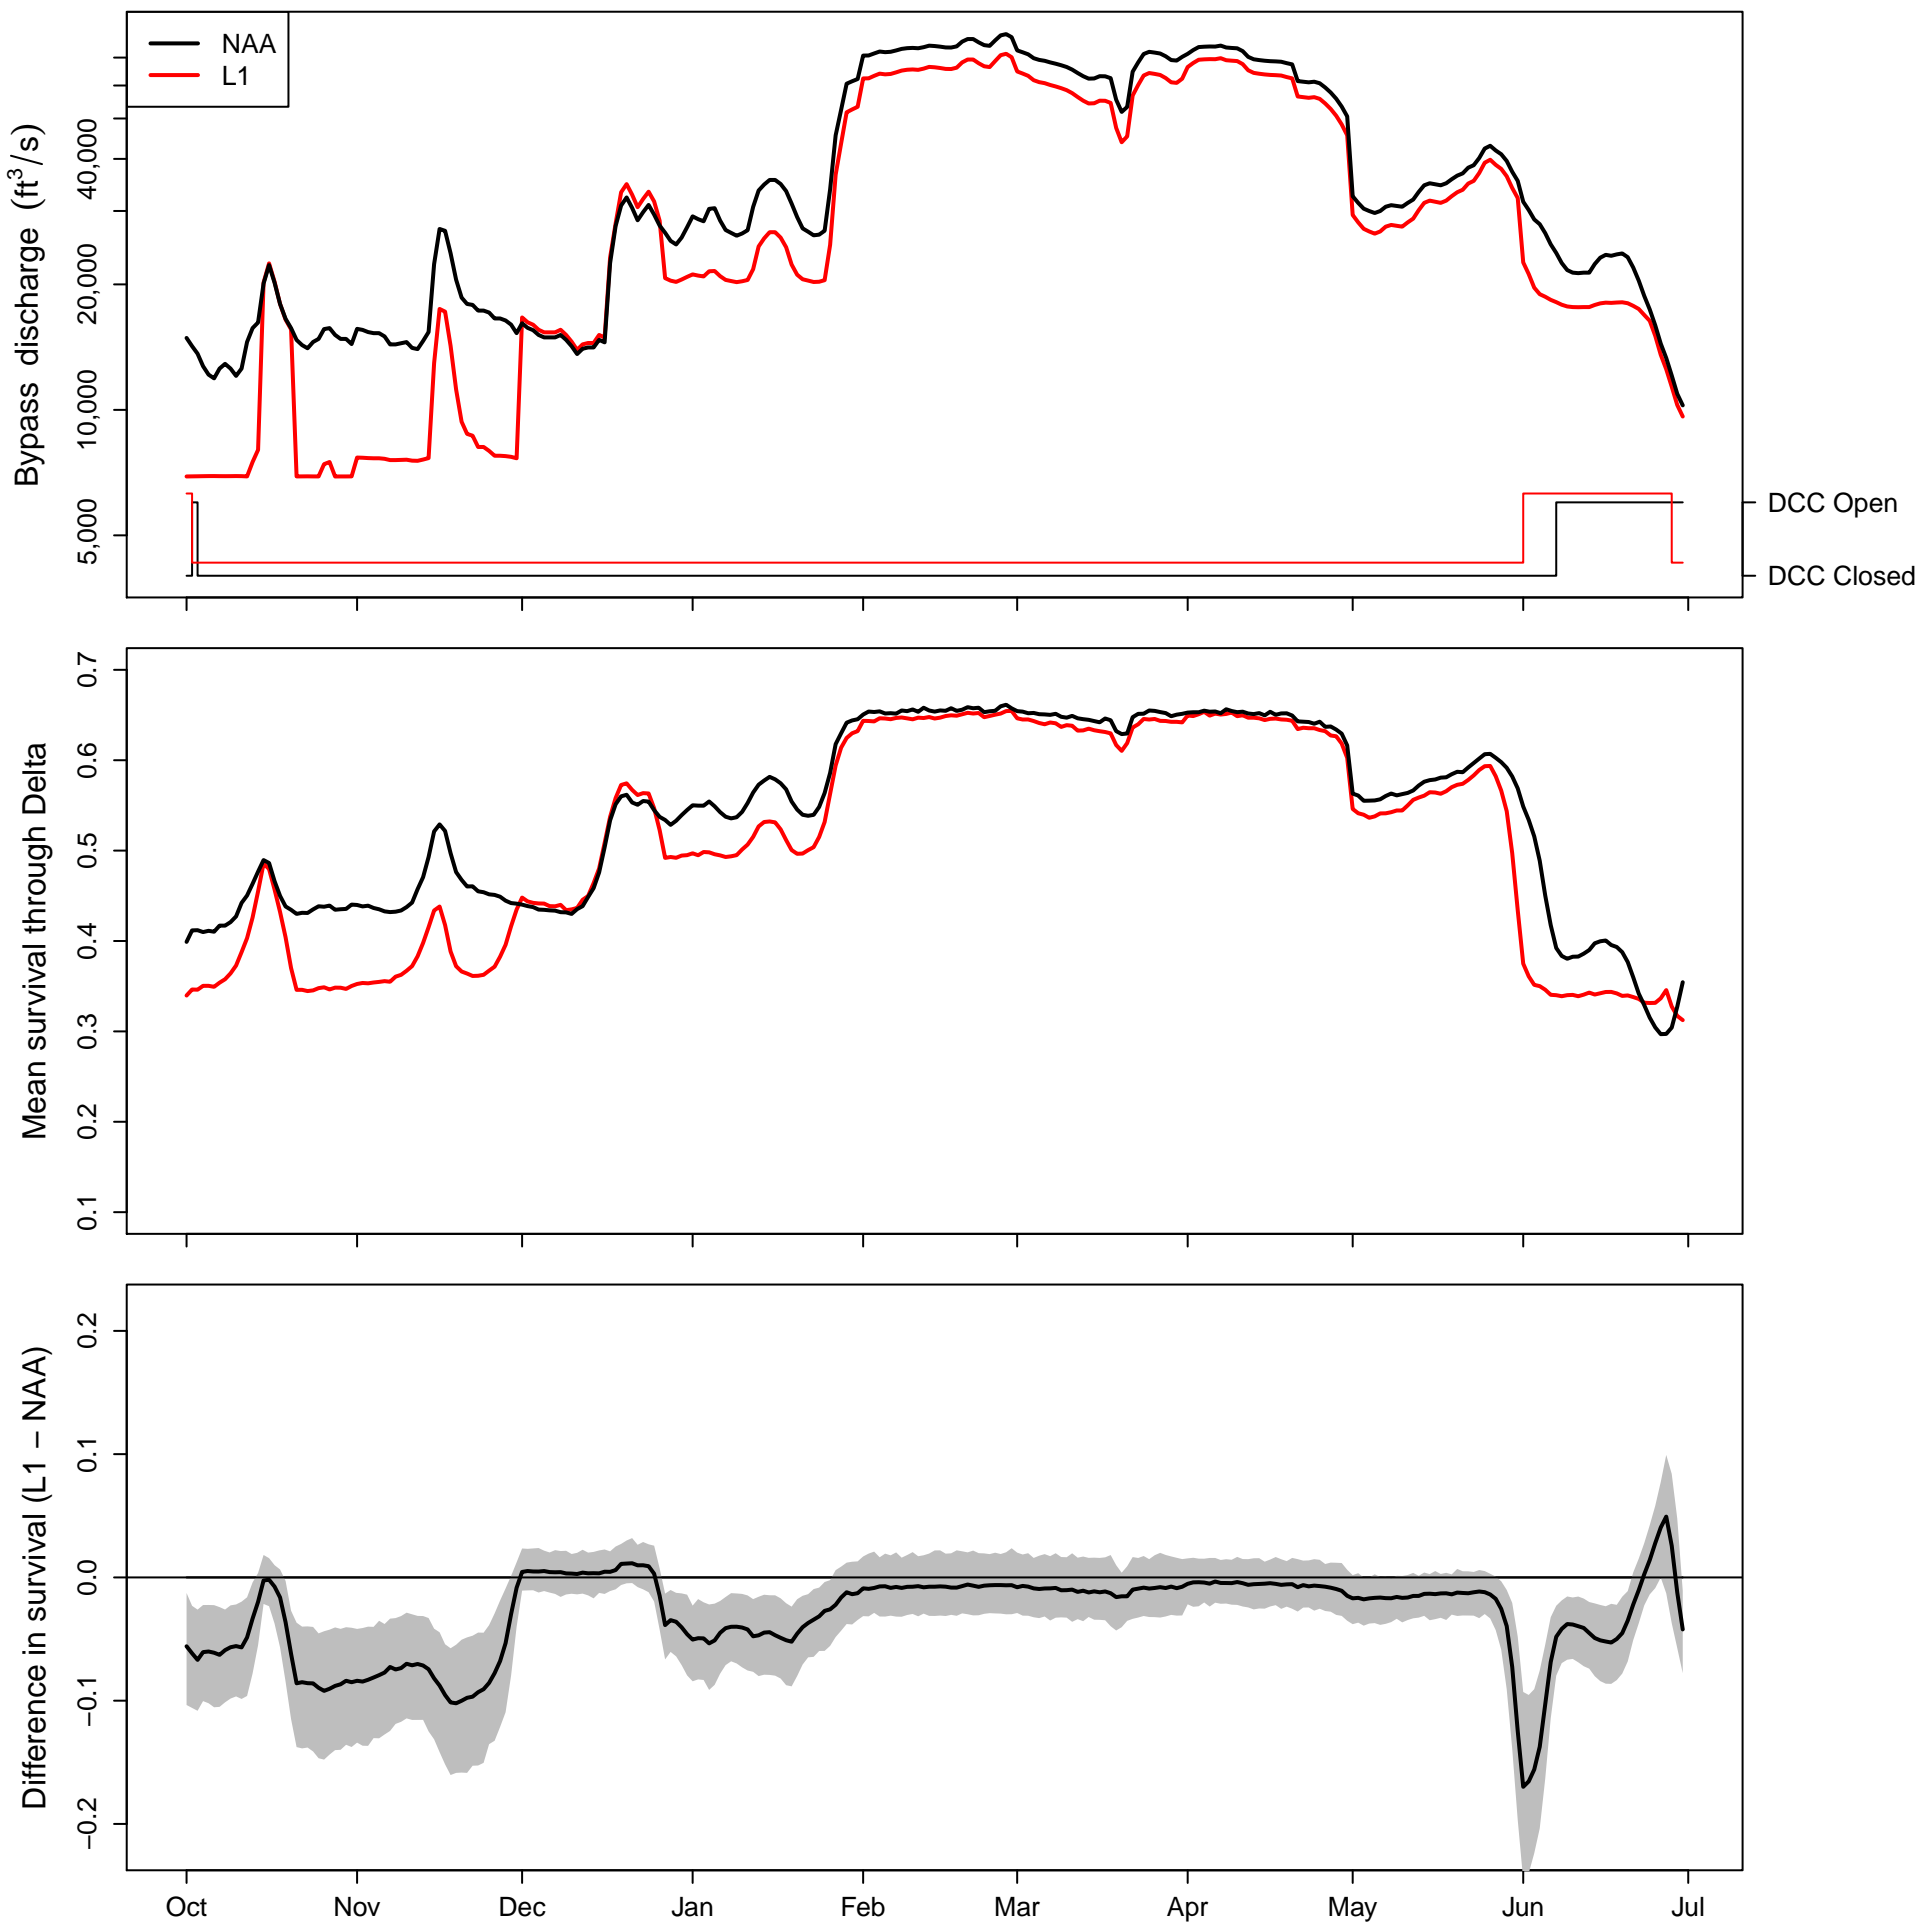

1958 (WY type = W)