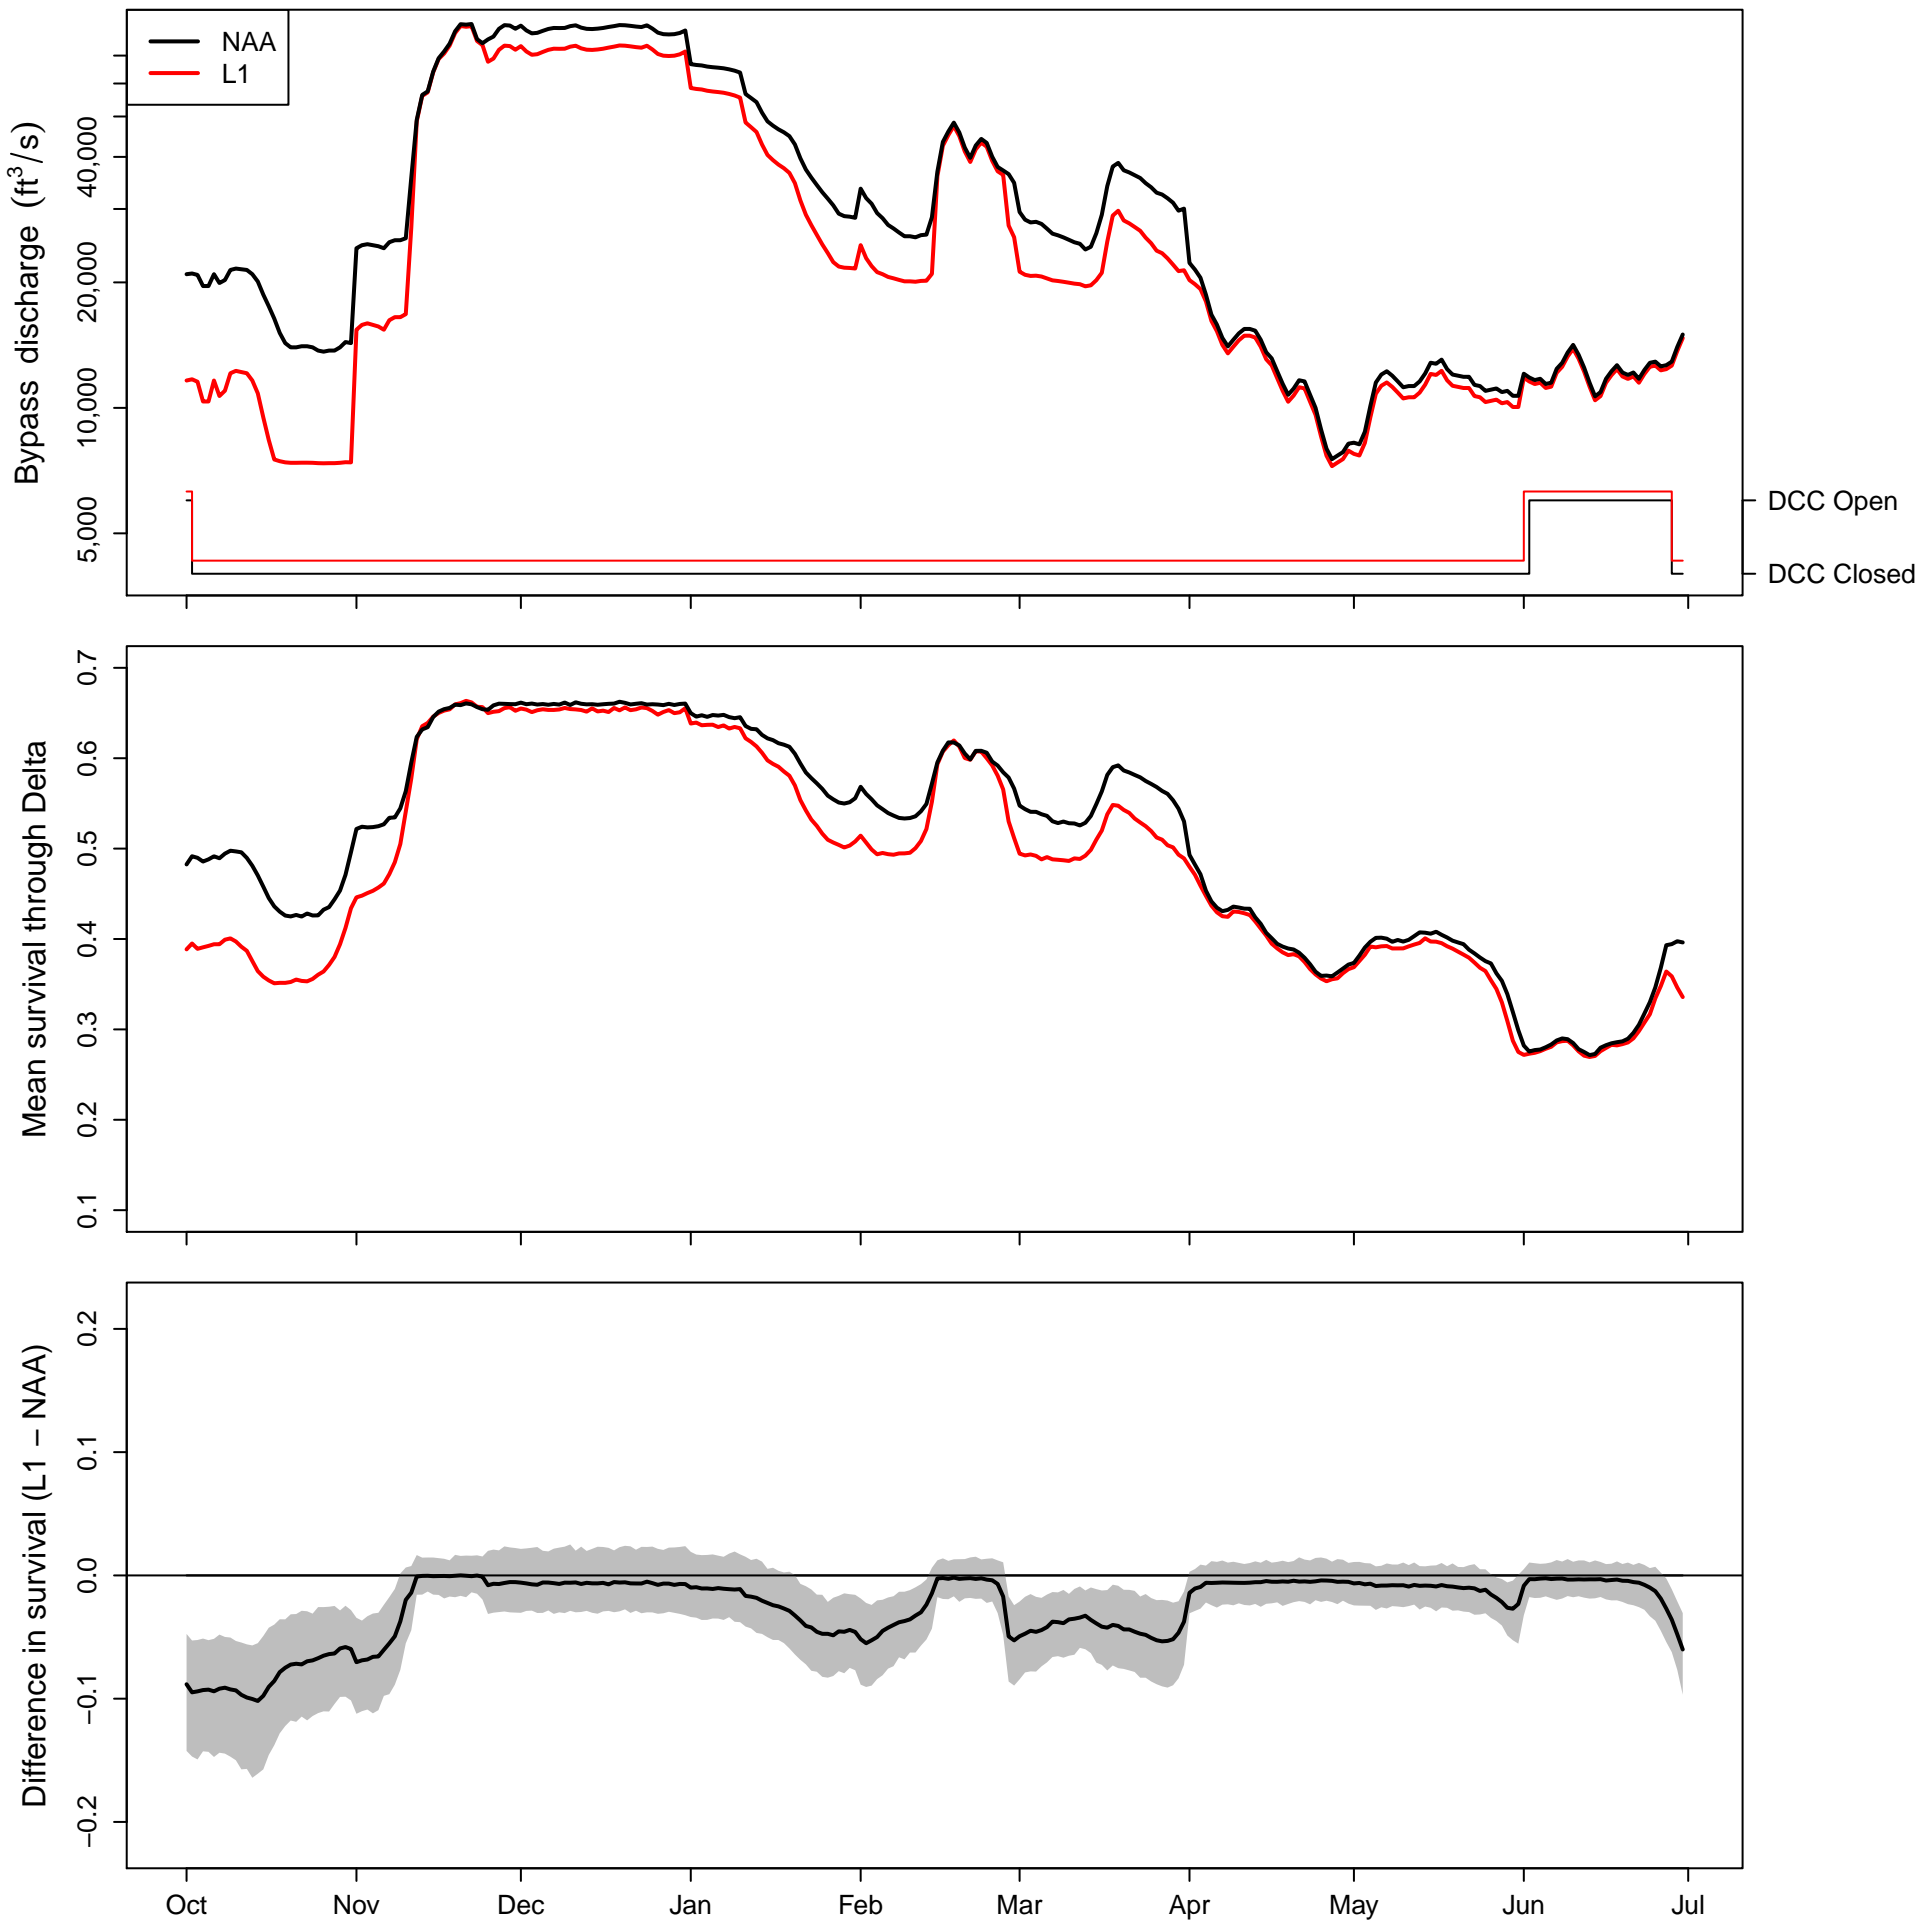

1984 (WY type = W)