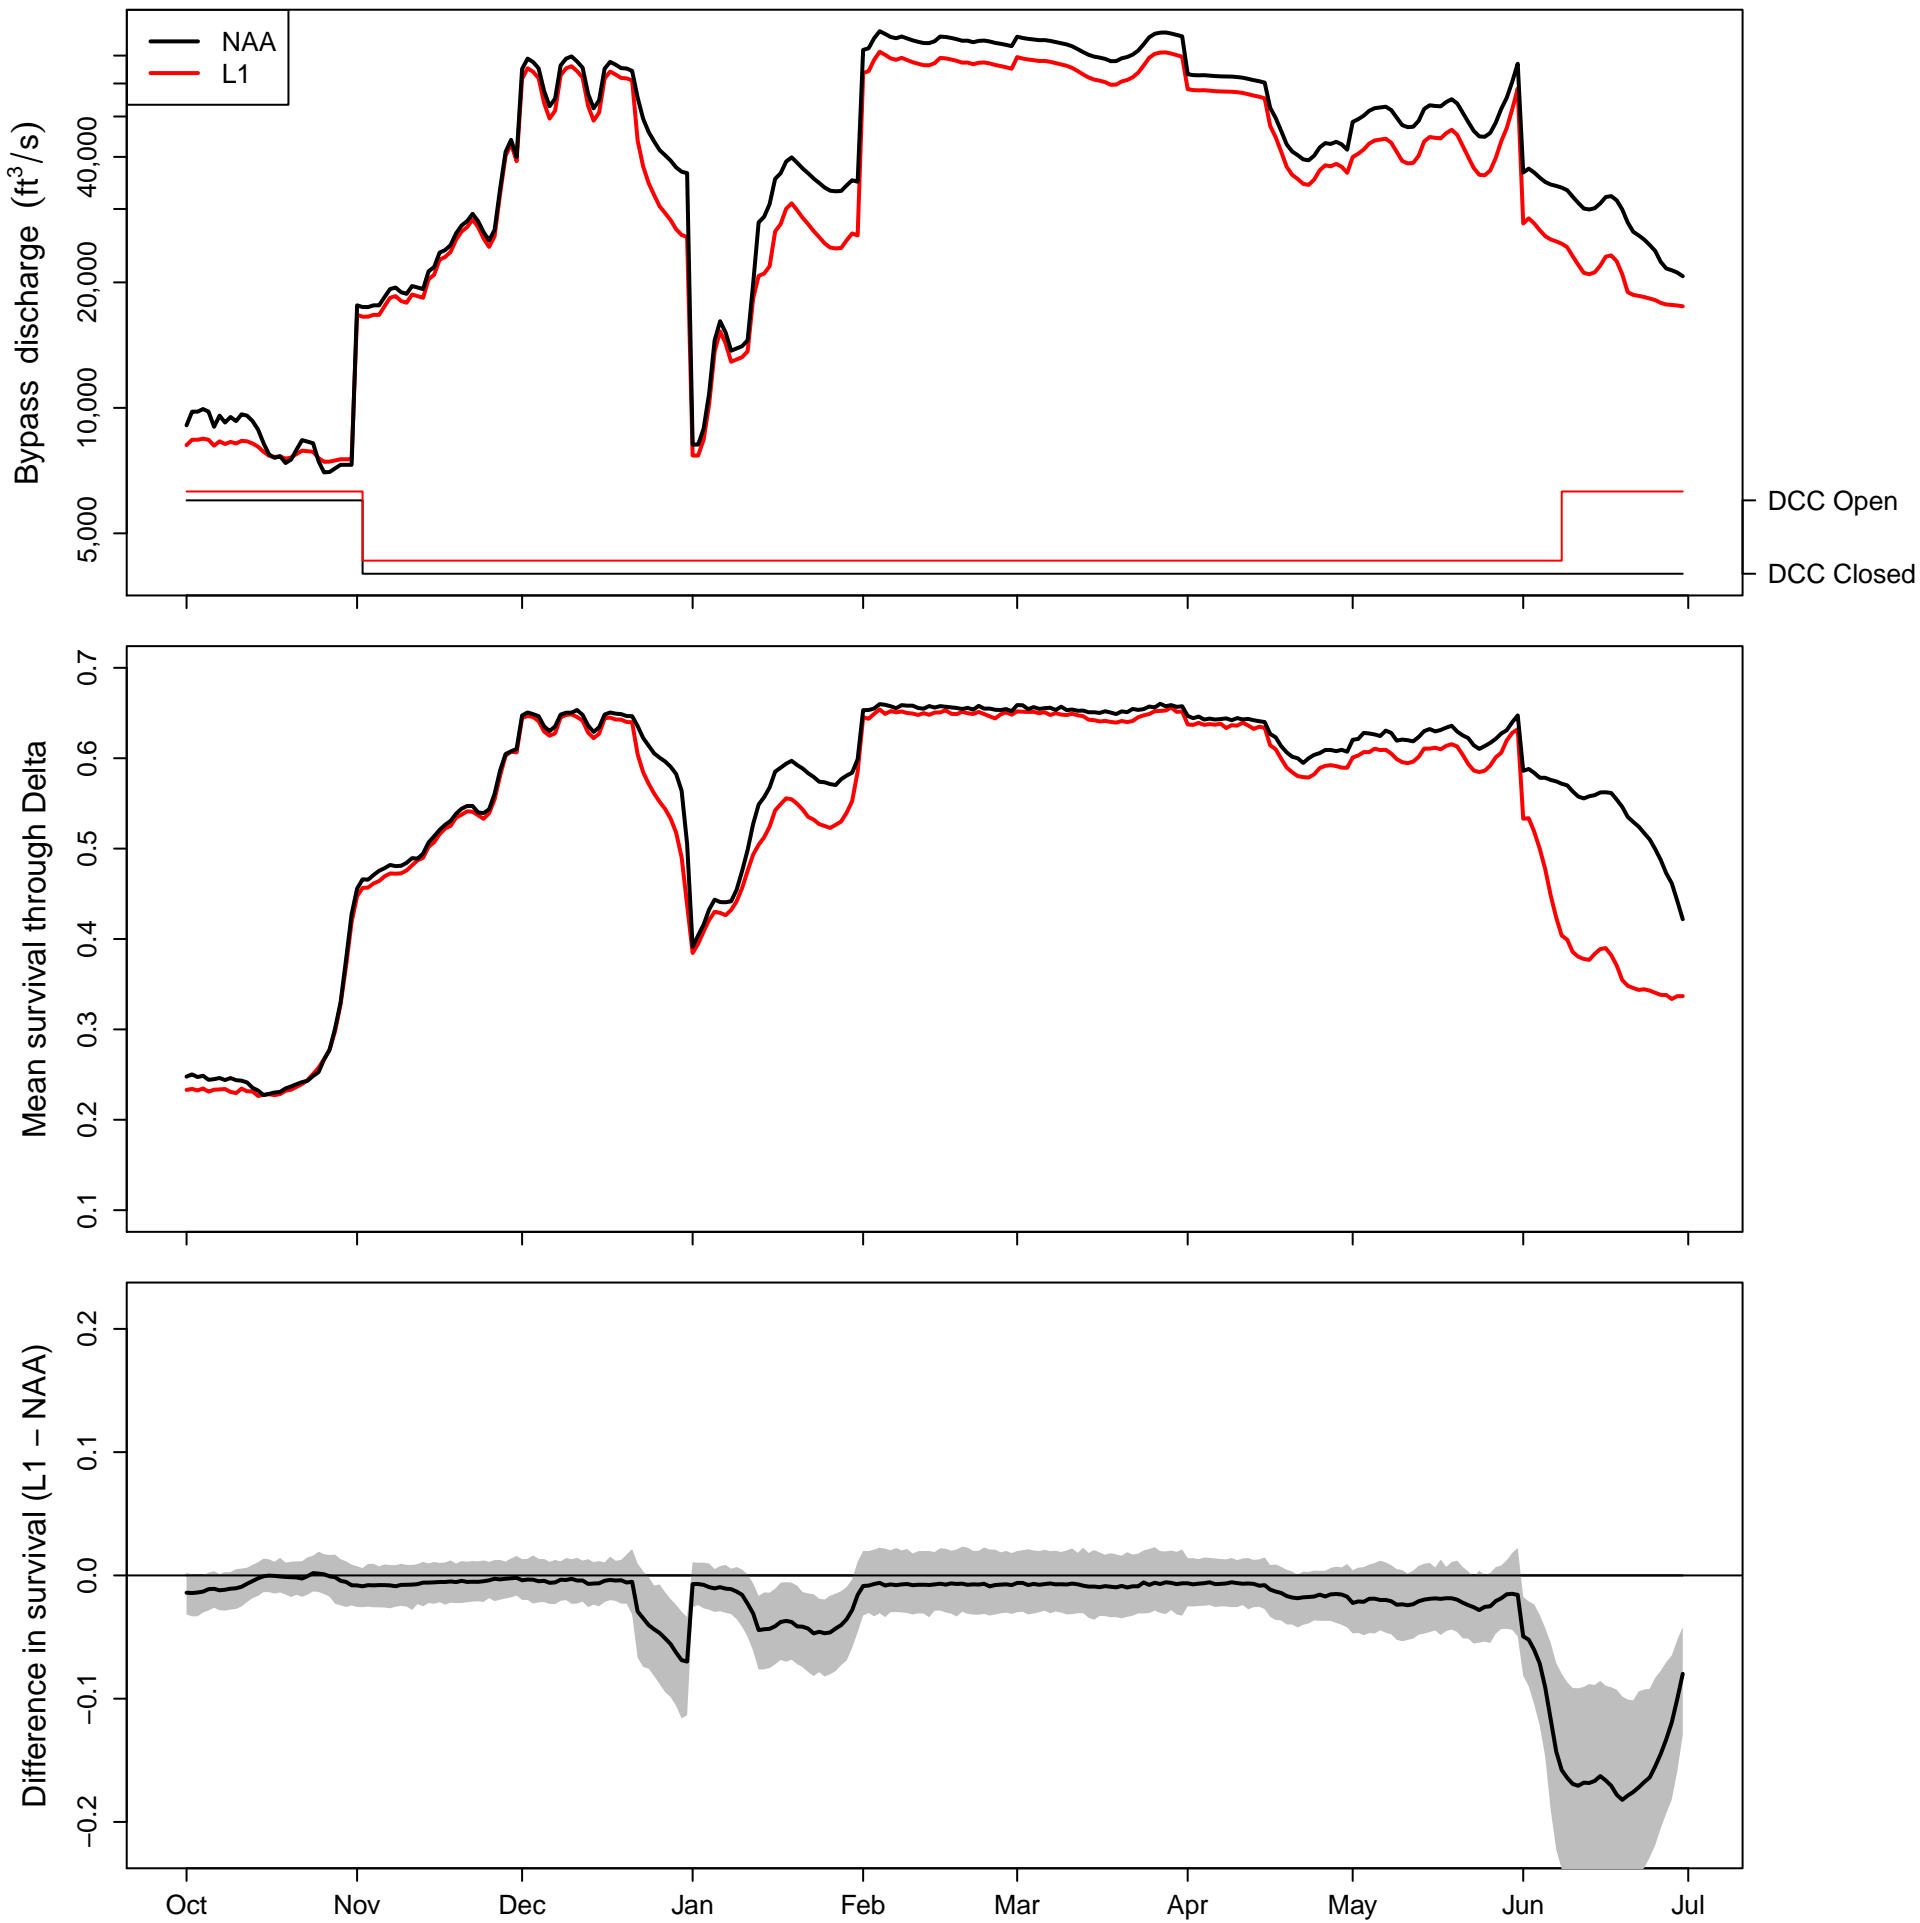

1938 (WY type = W)