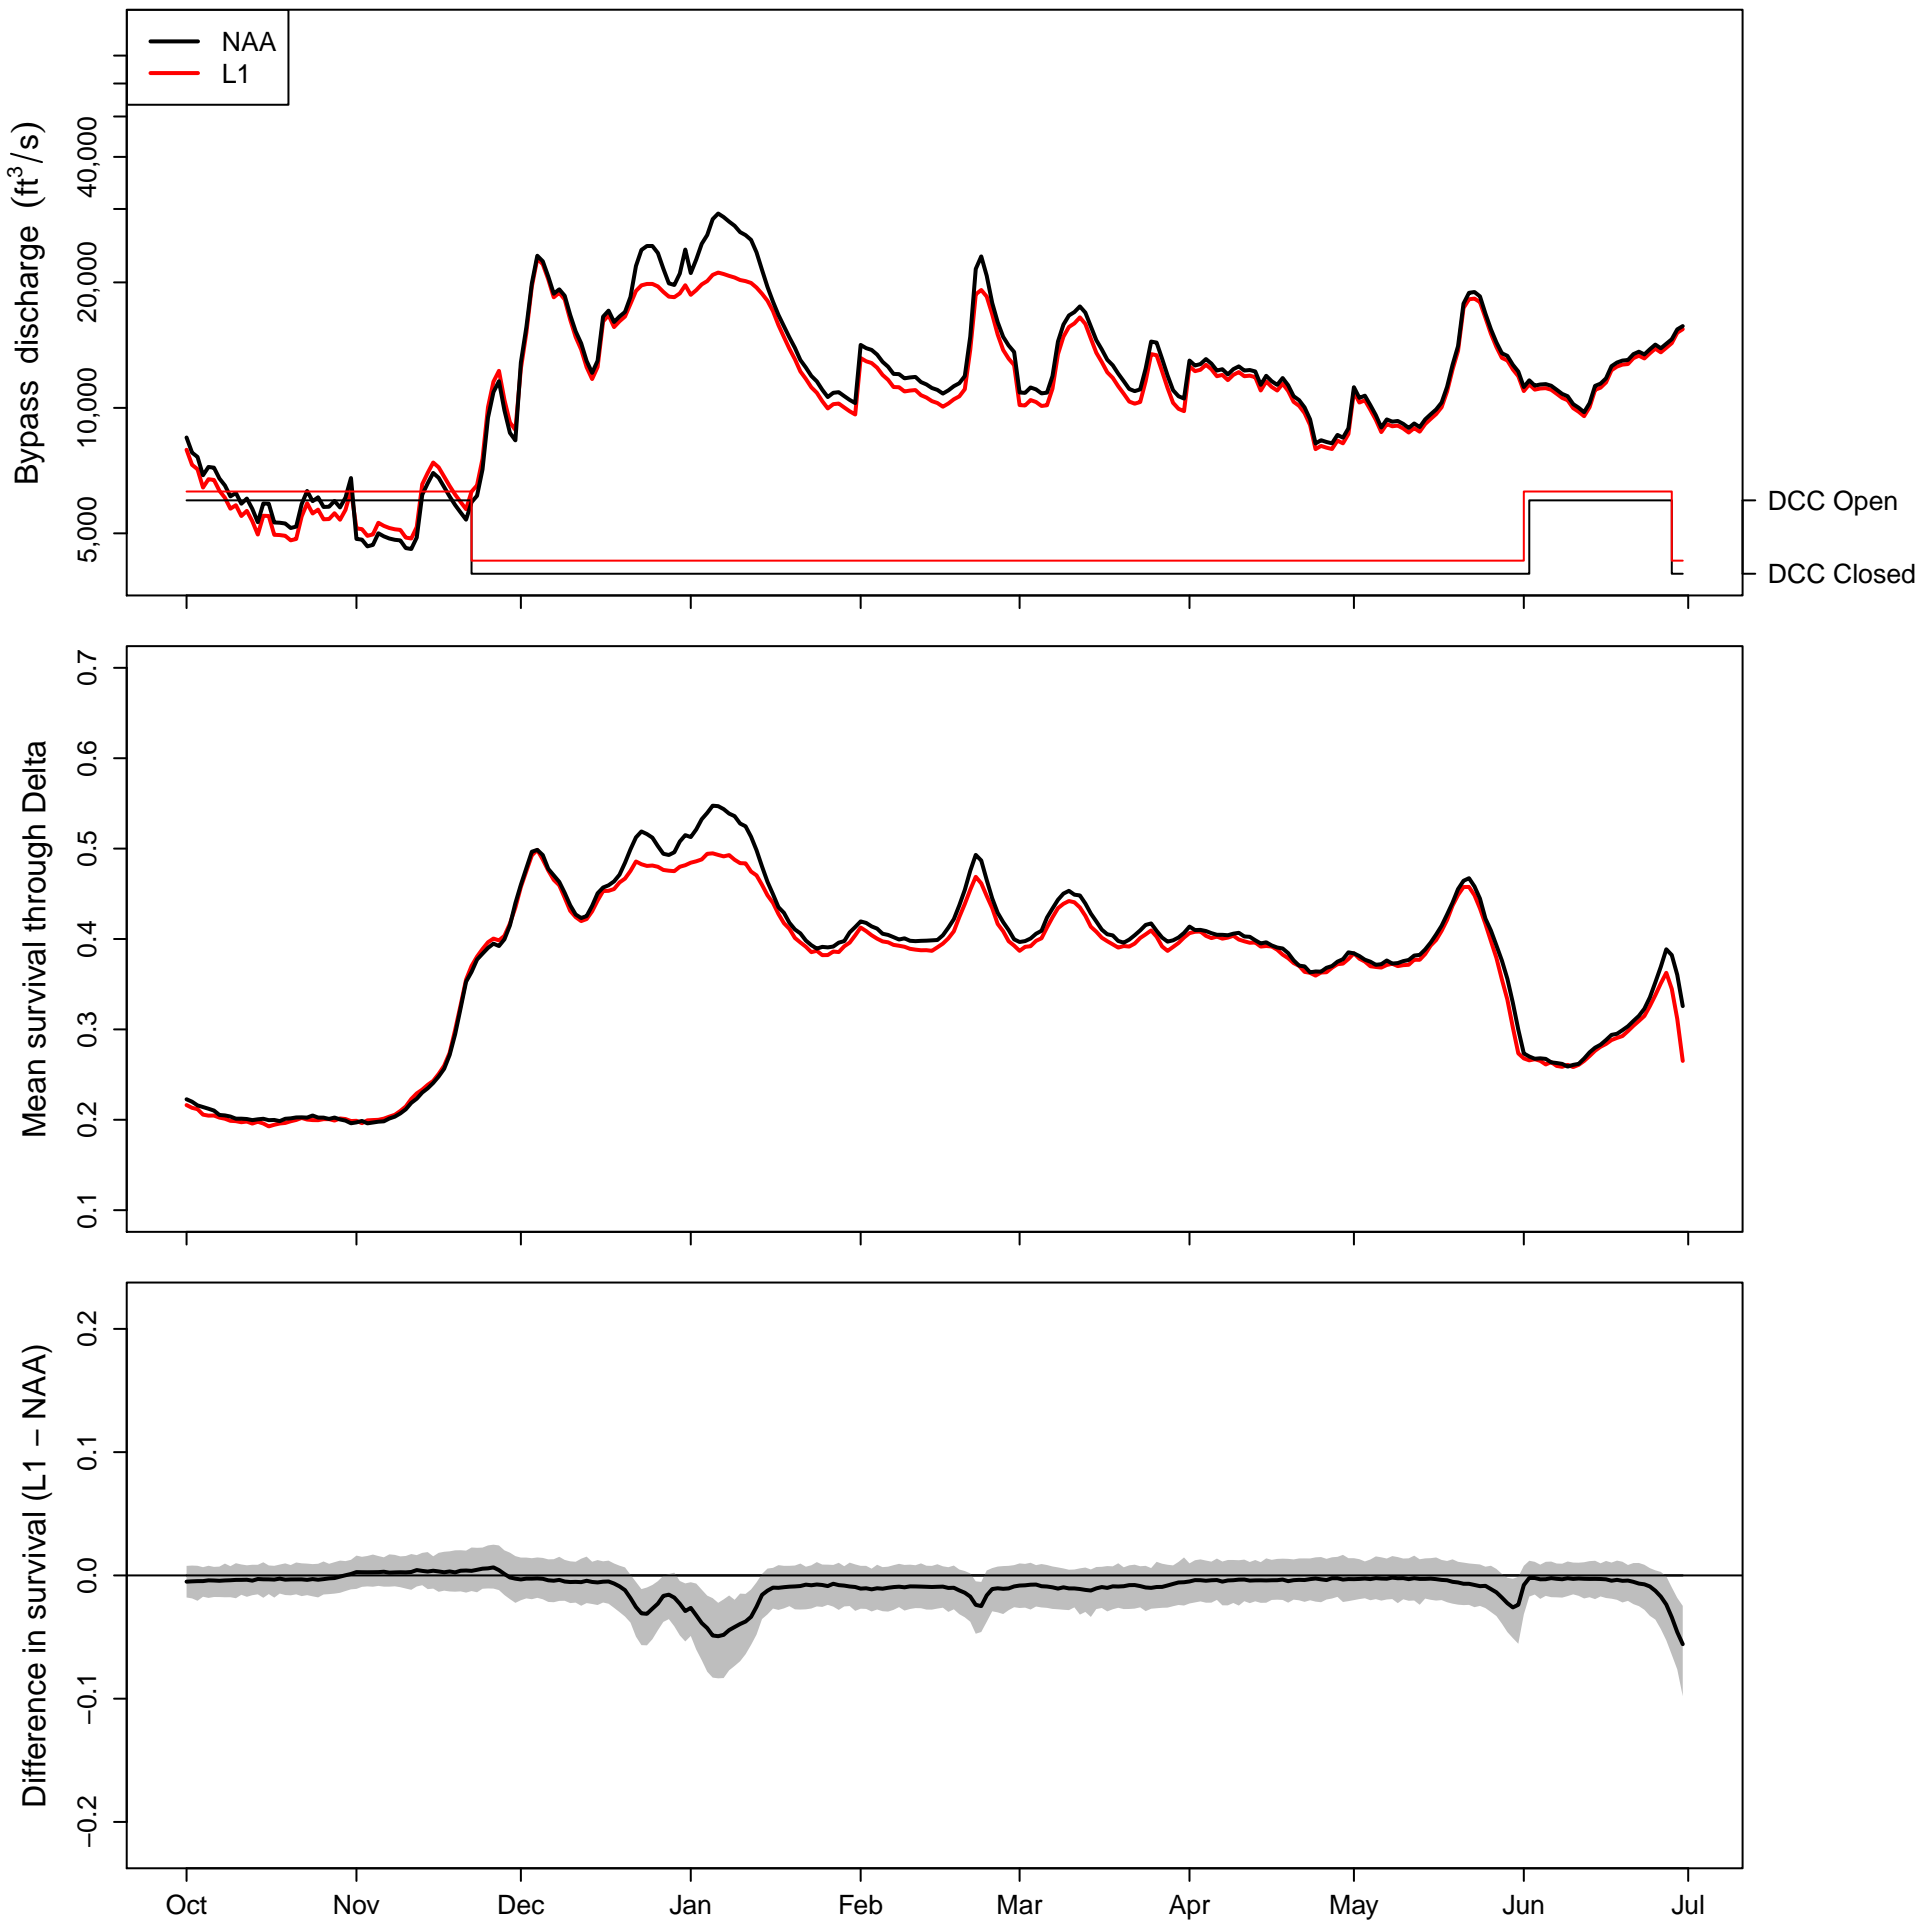

1932 (WY type = D)