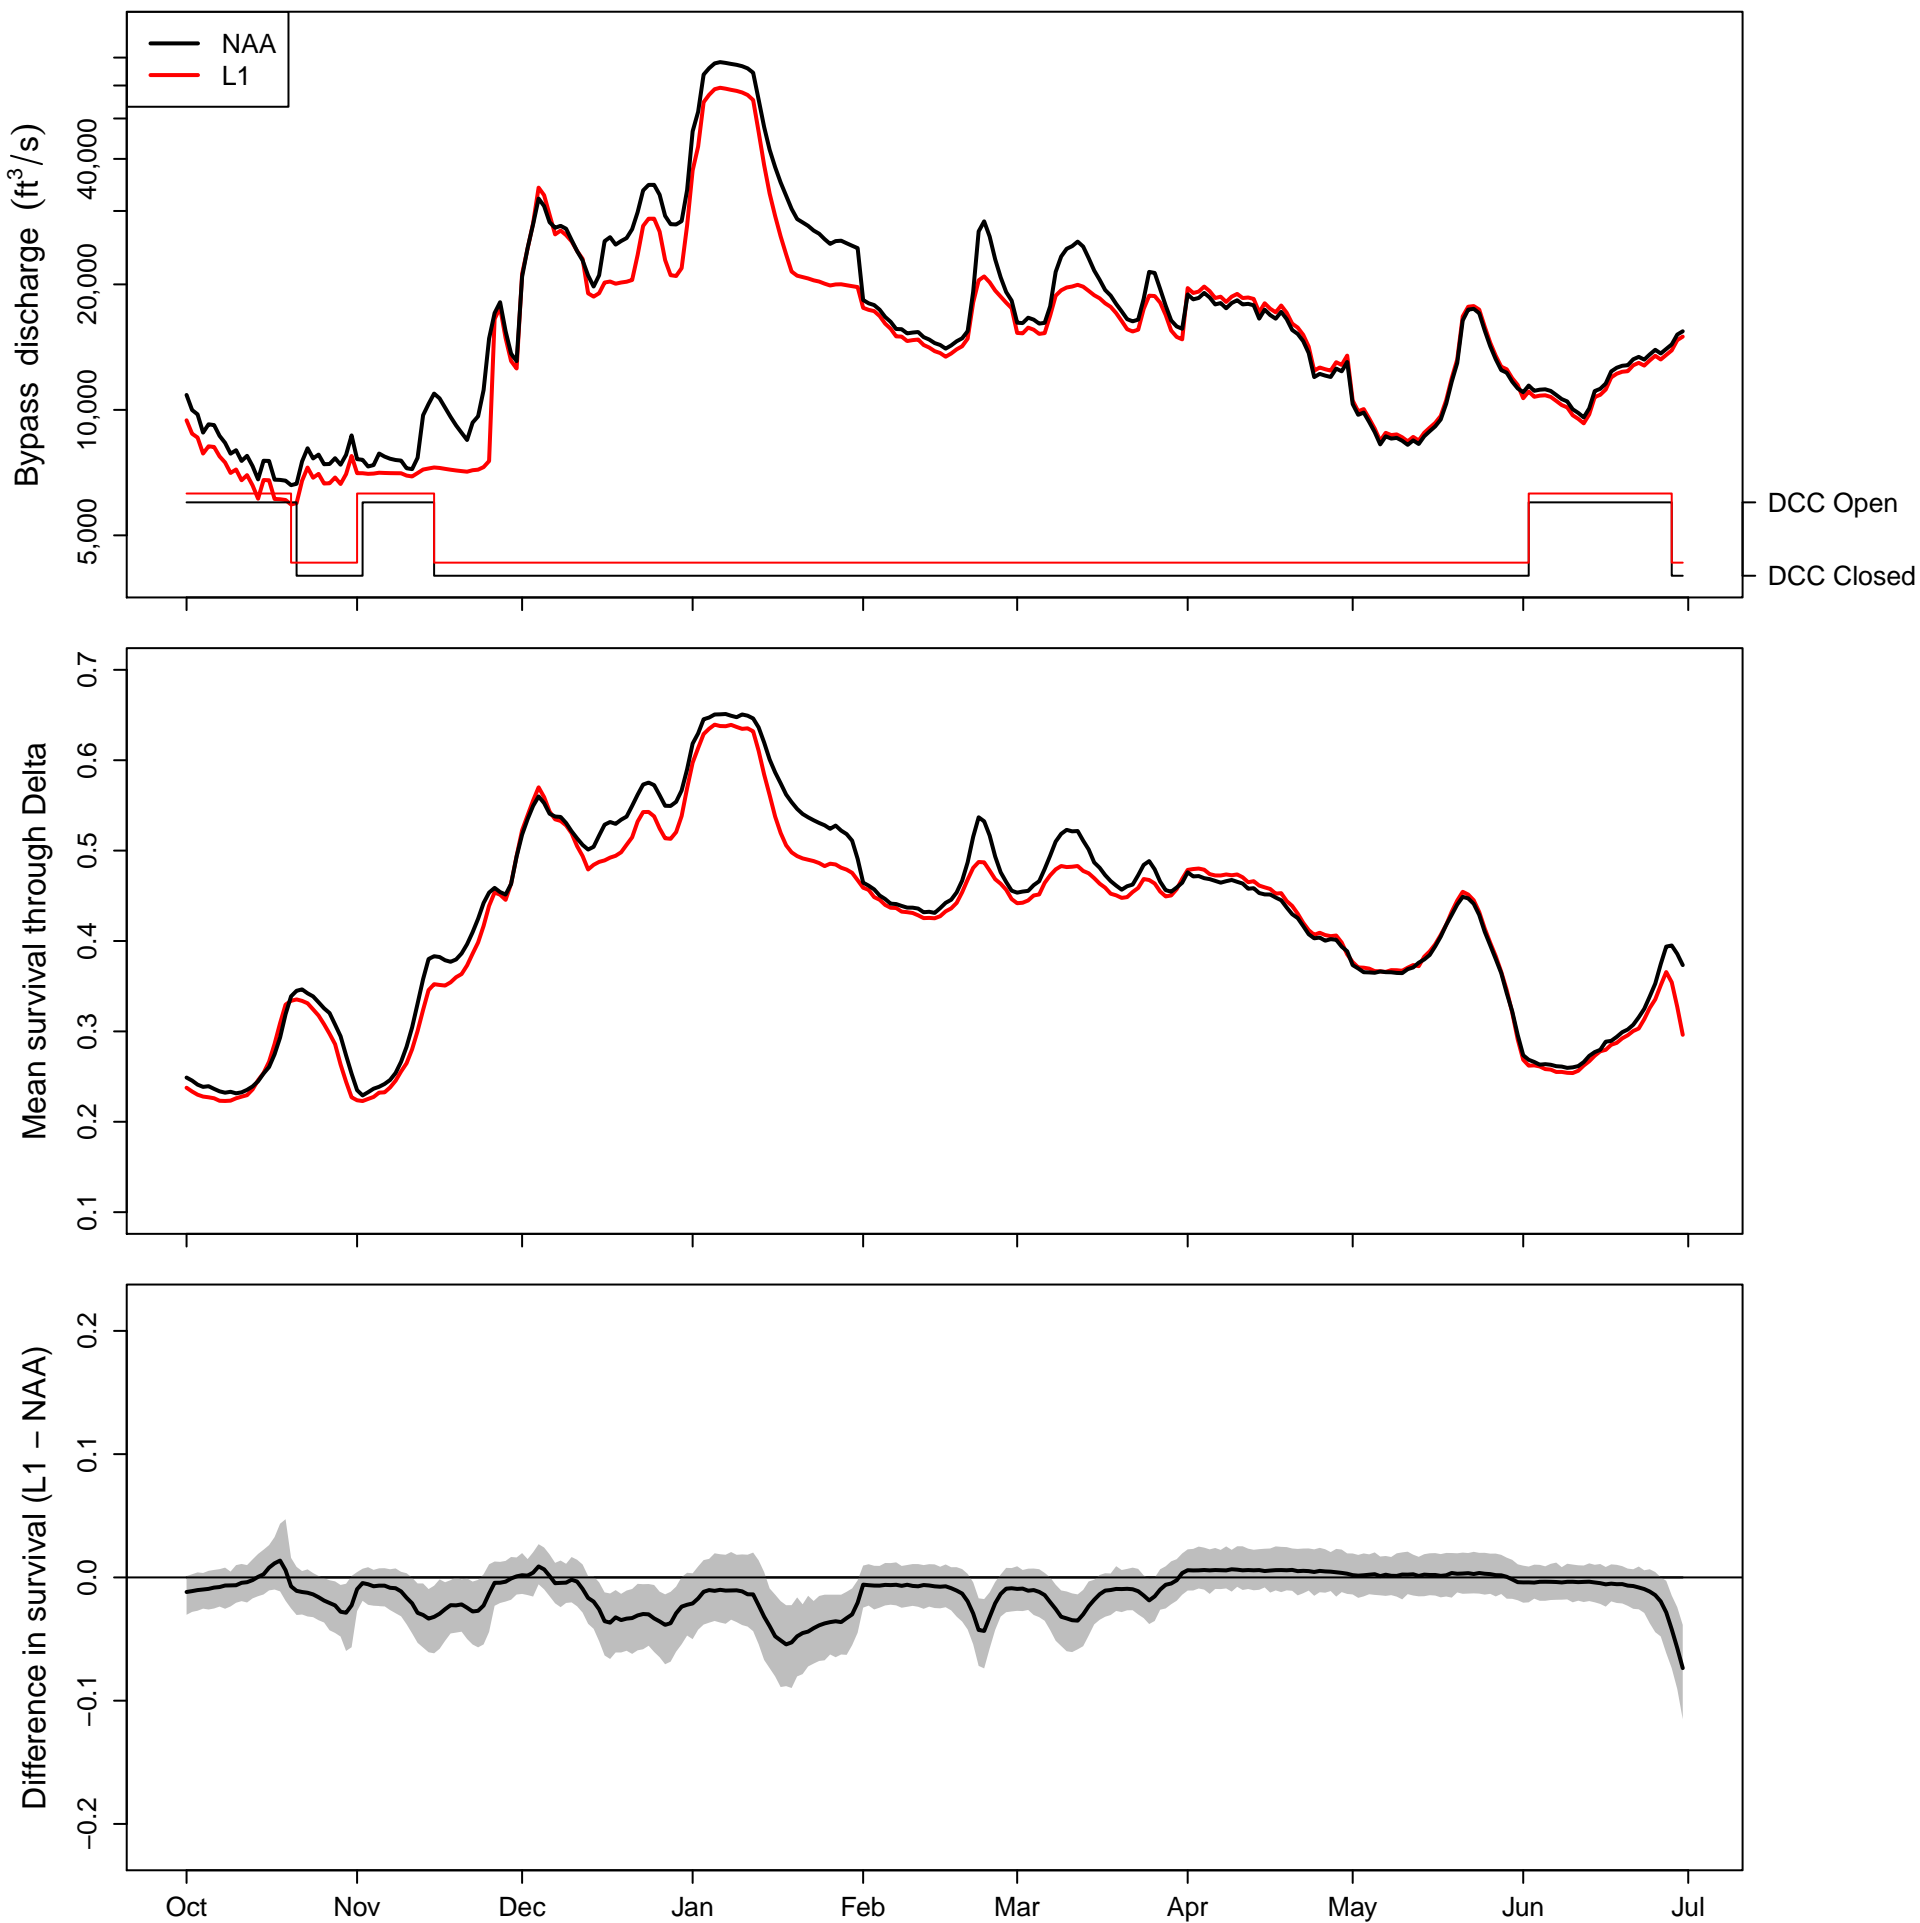

2002 (WY type = D)