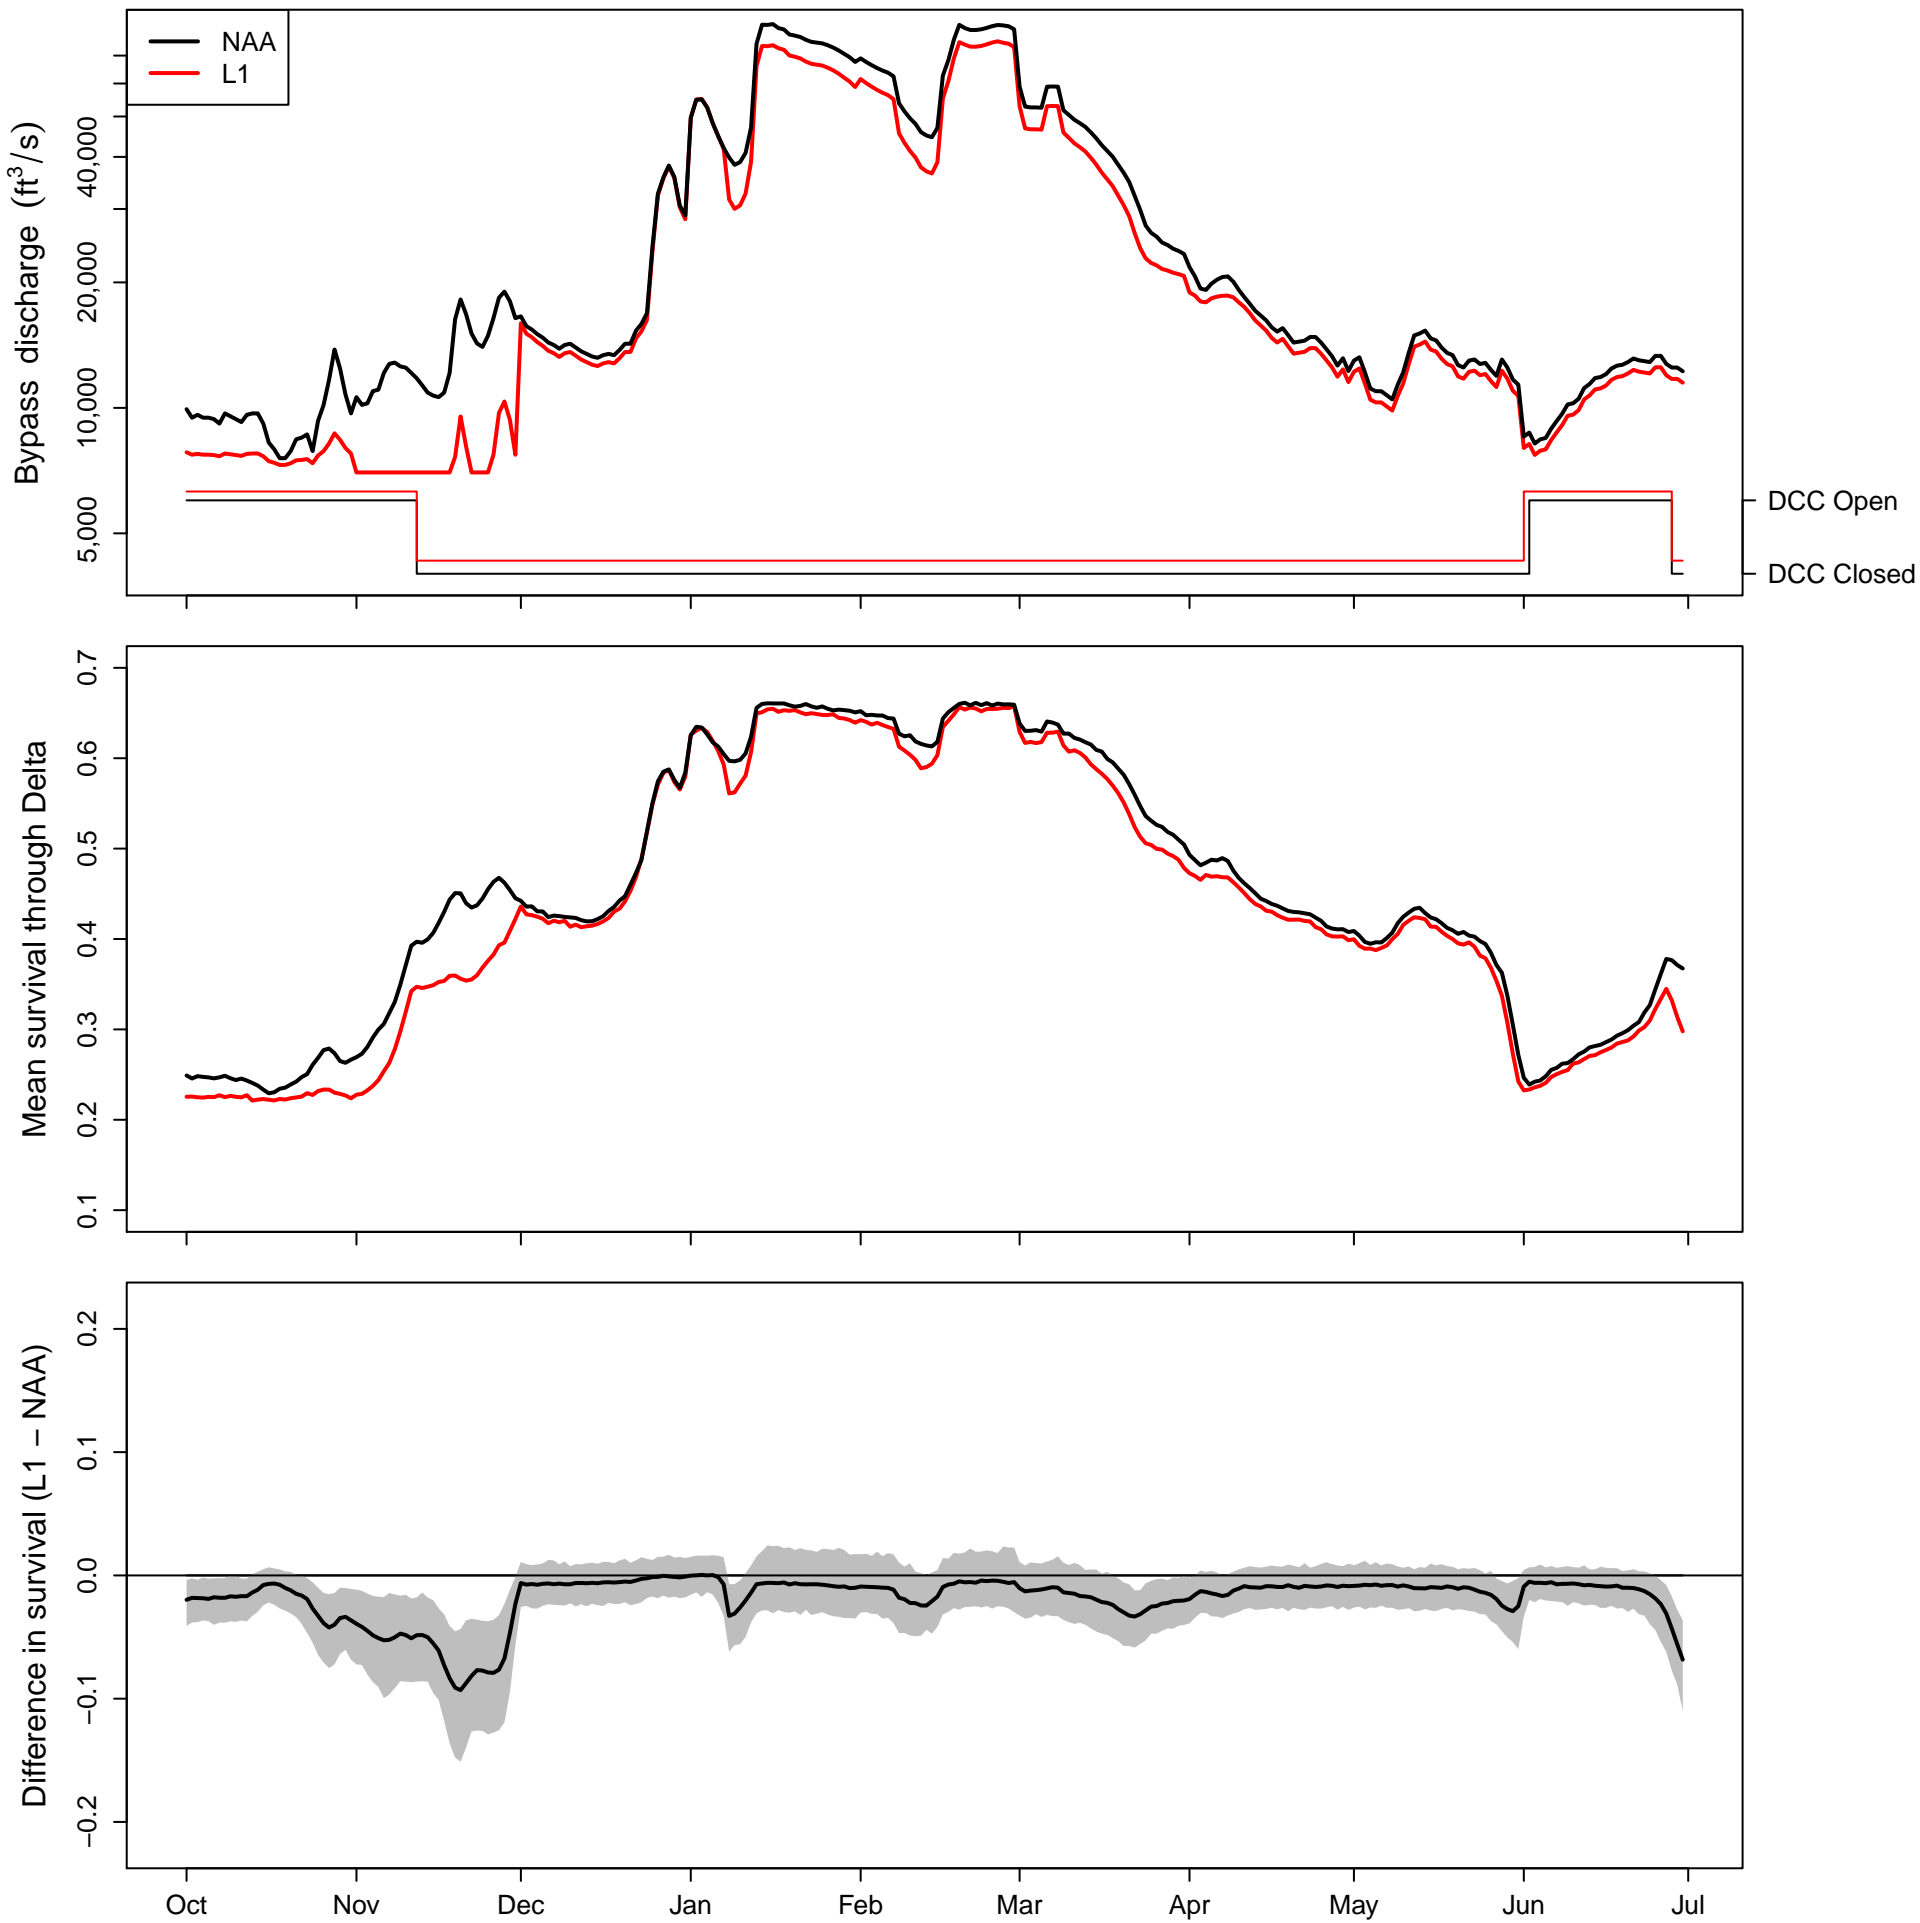

1980 (WY type = AN)