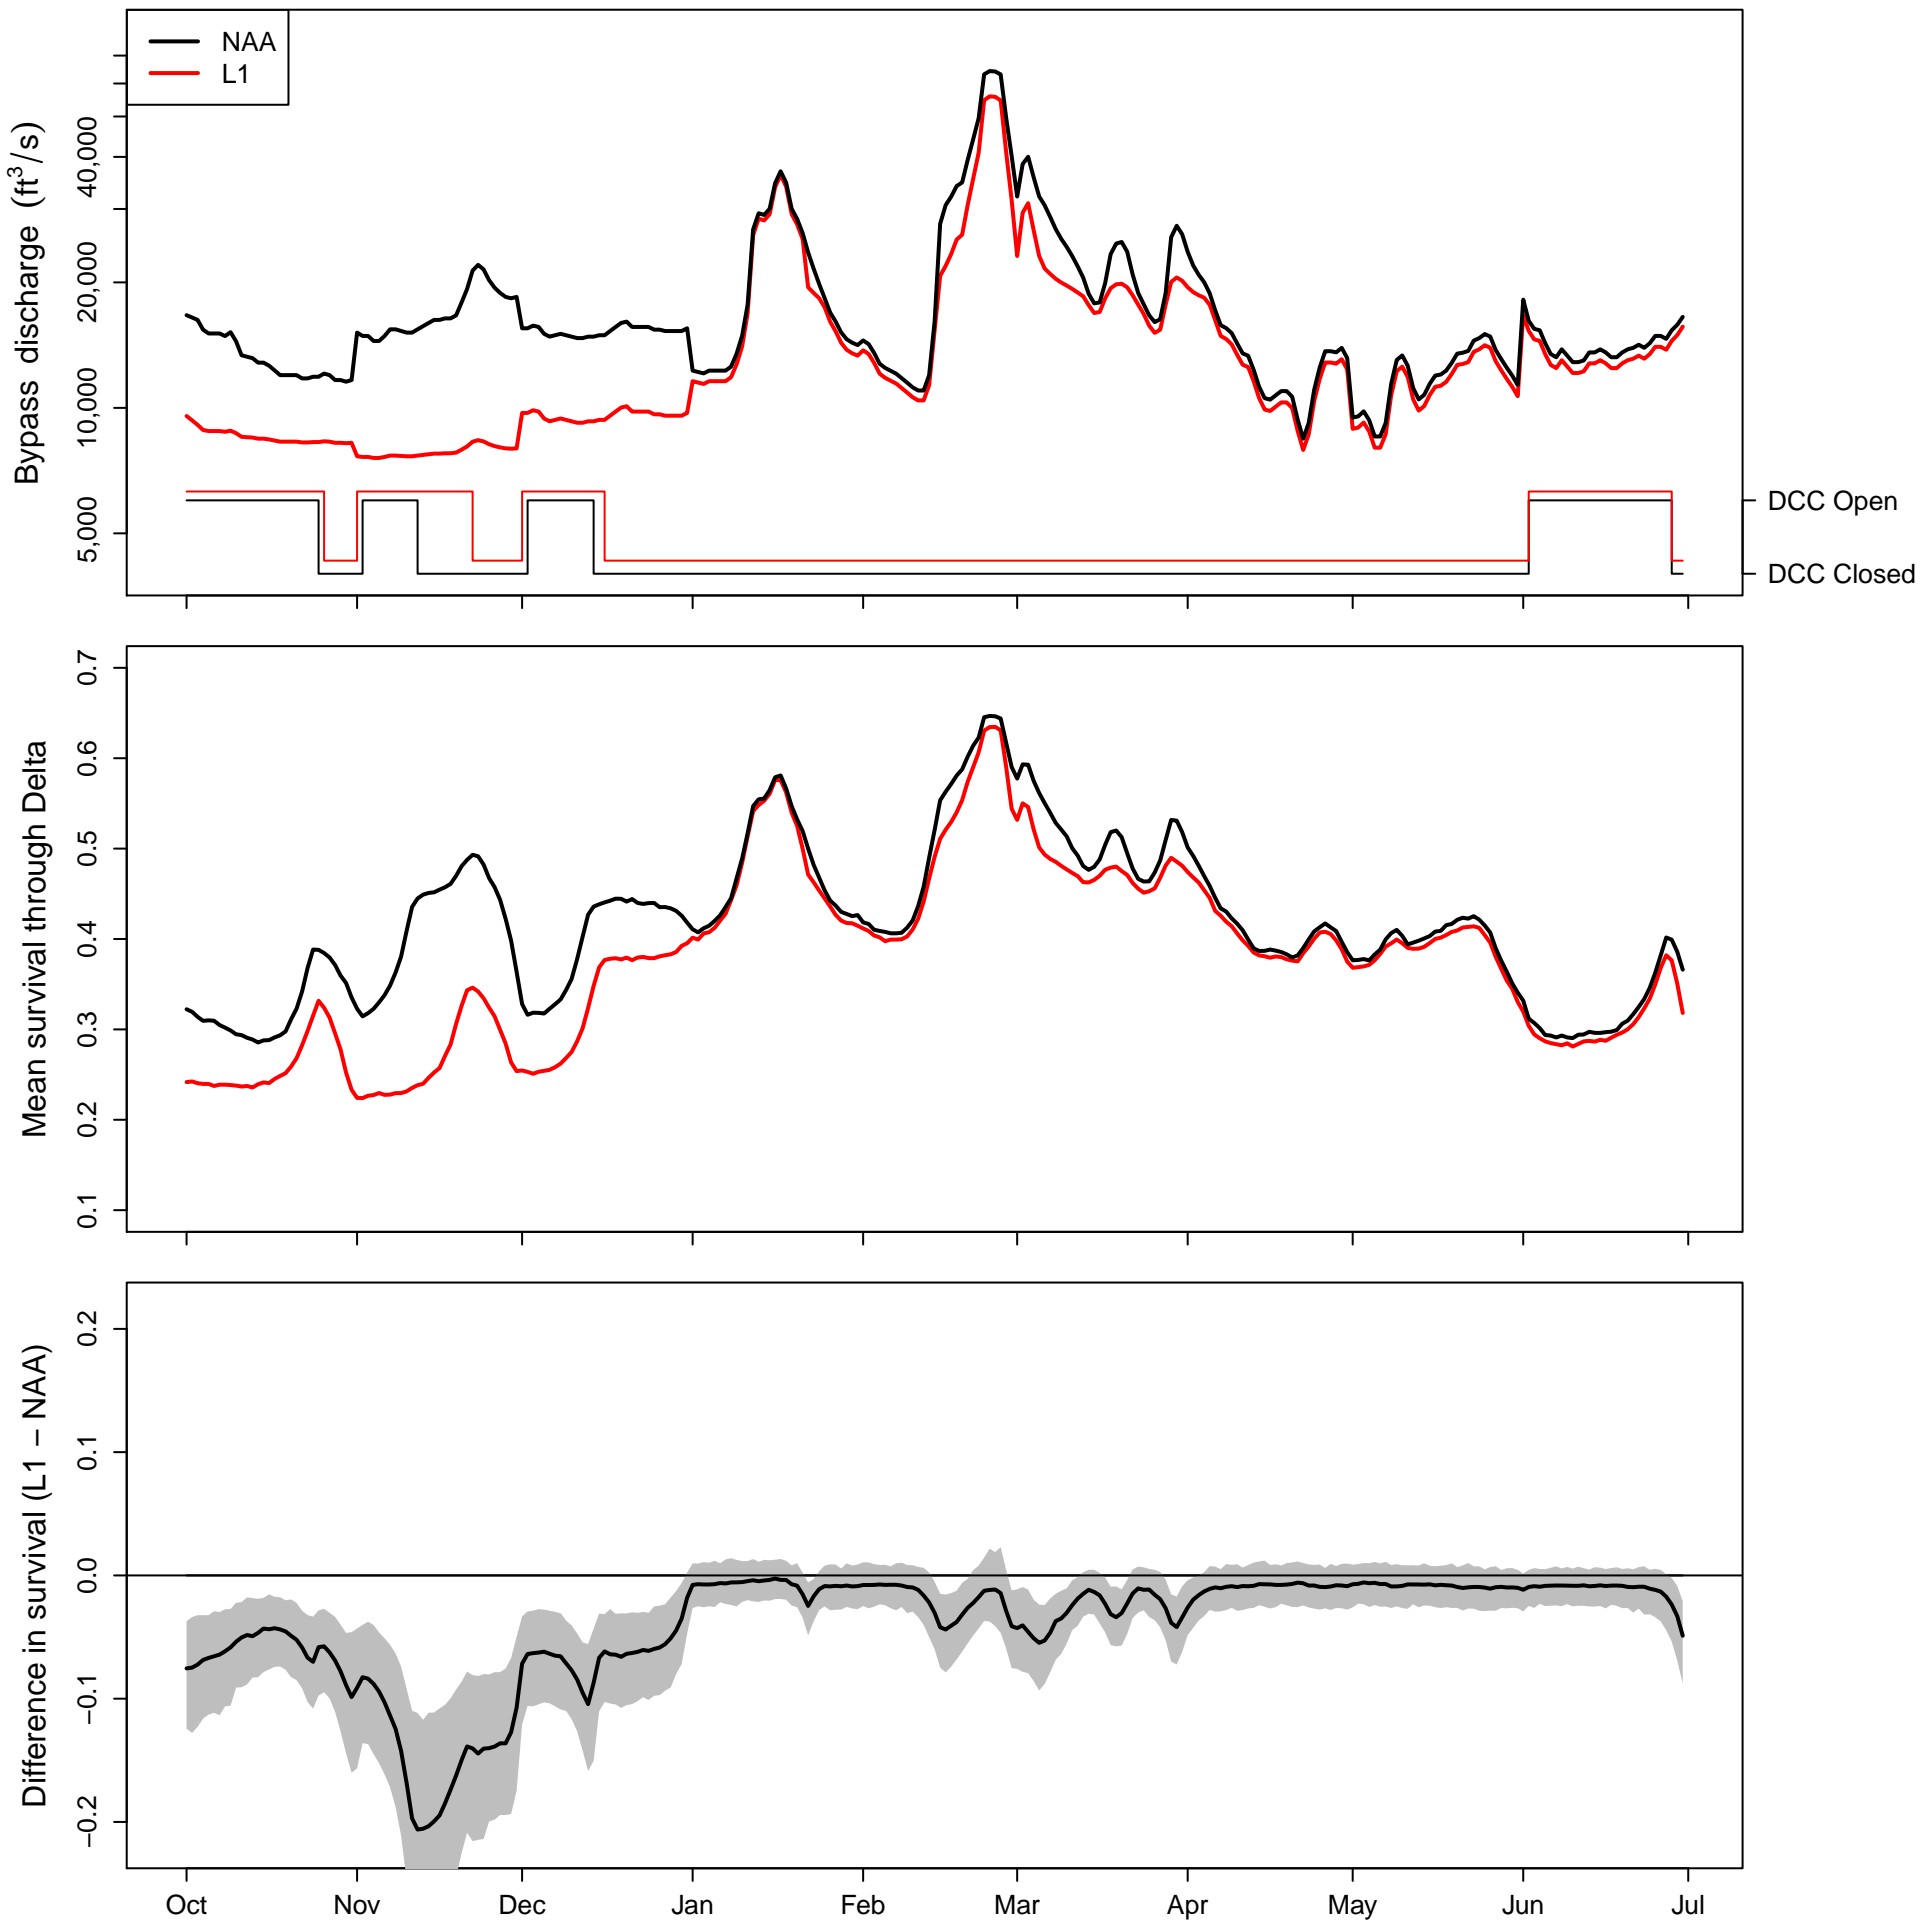

1979 (WY type = BN)