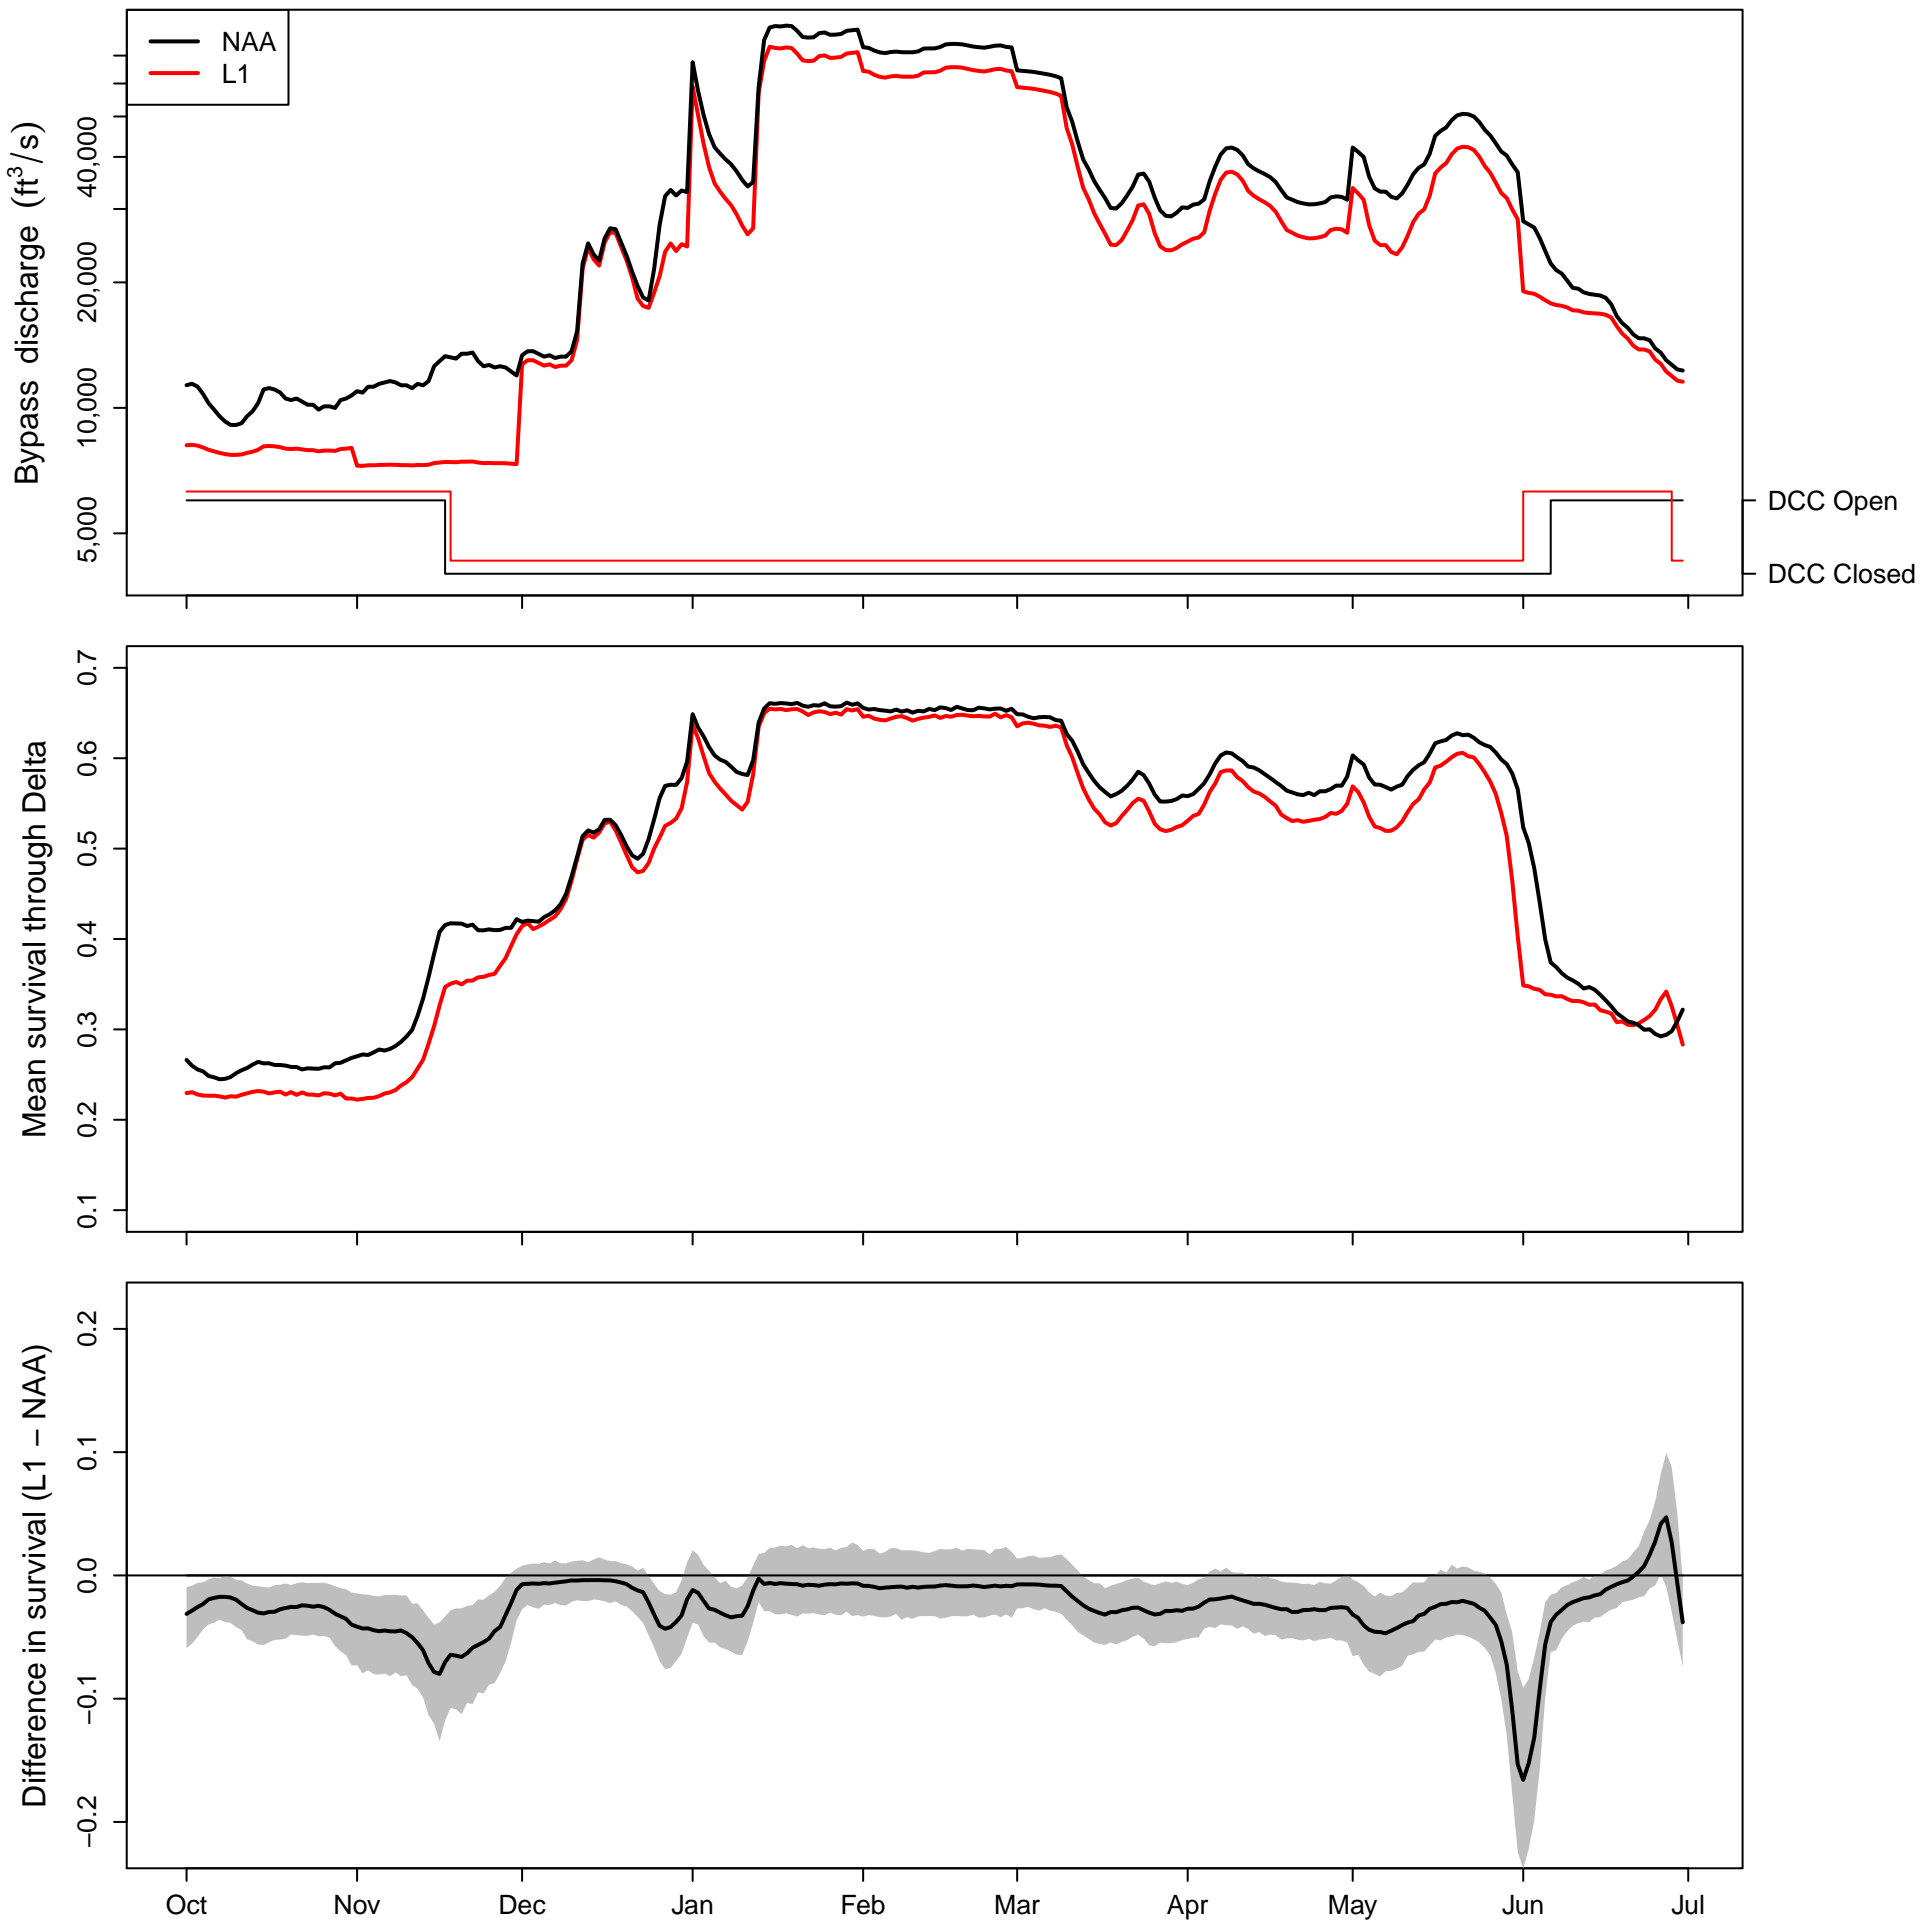

1969 (WY type = W)