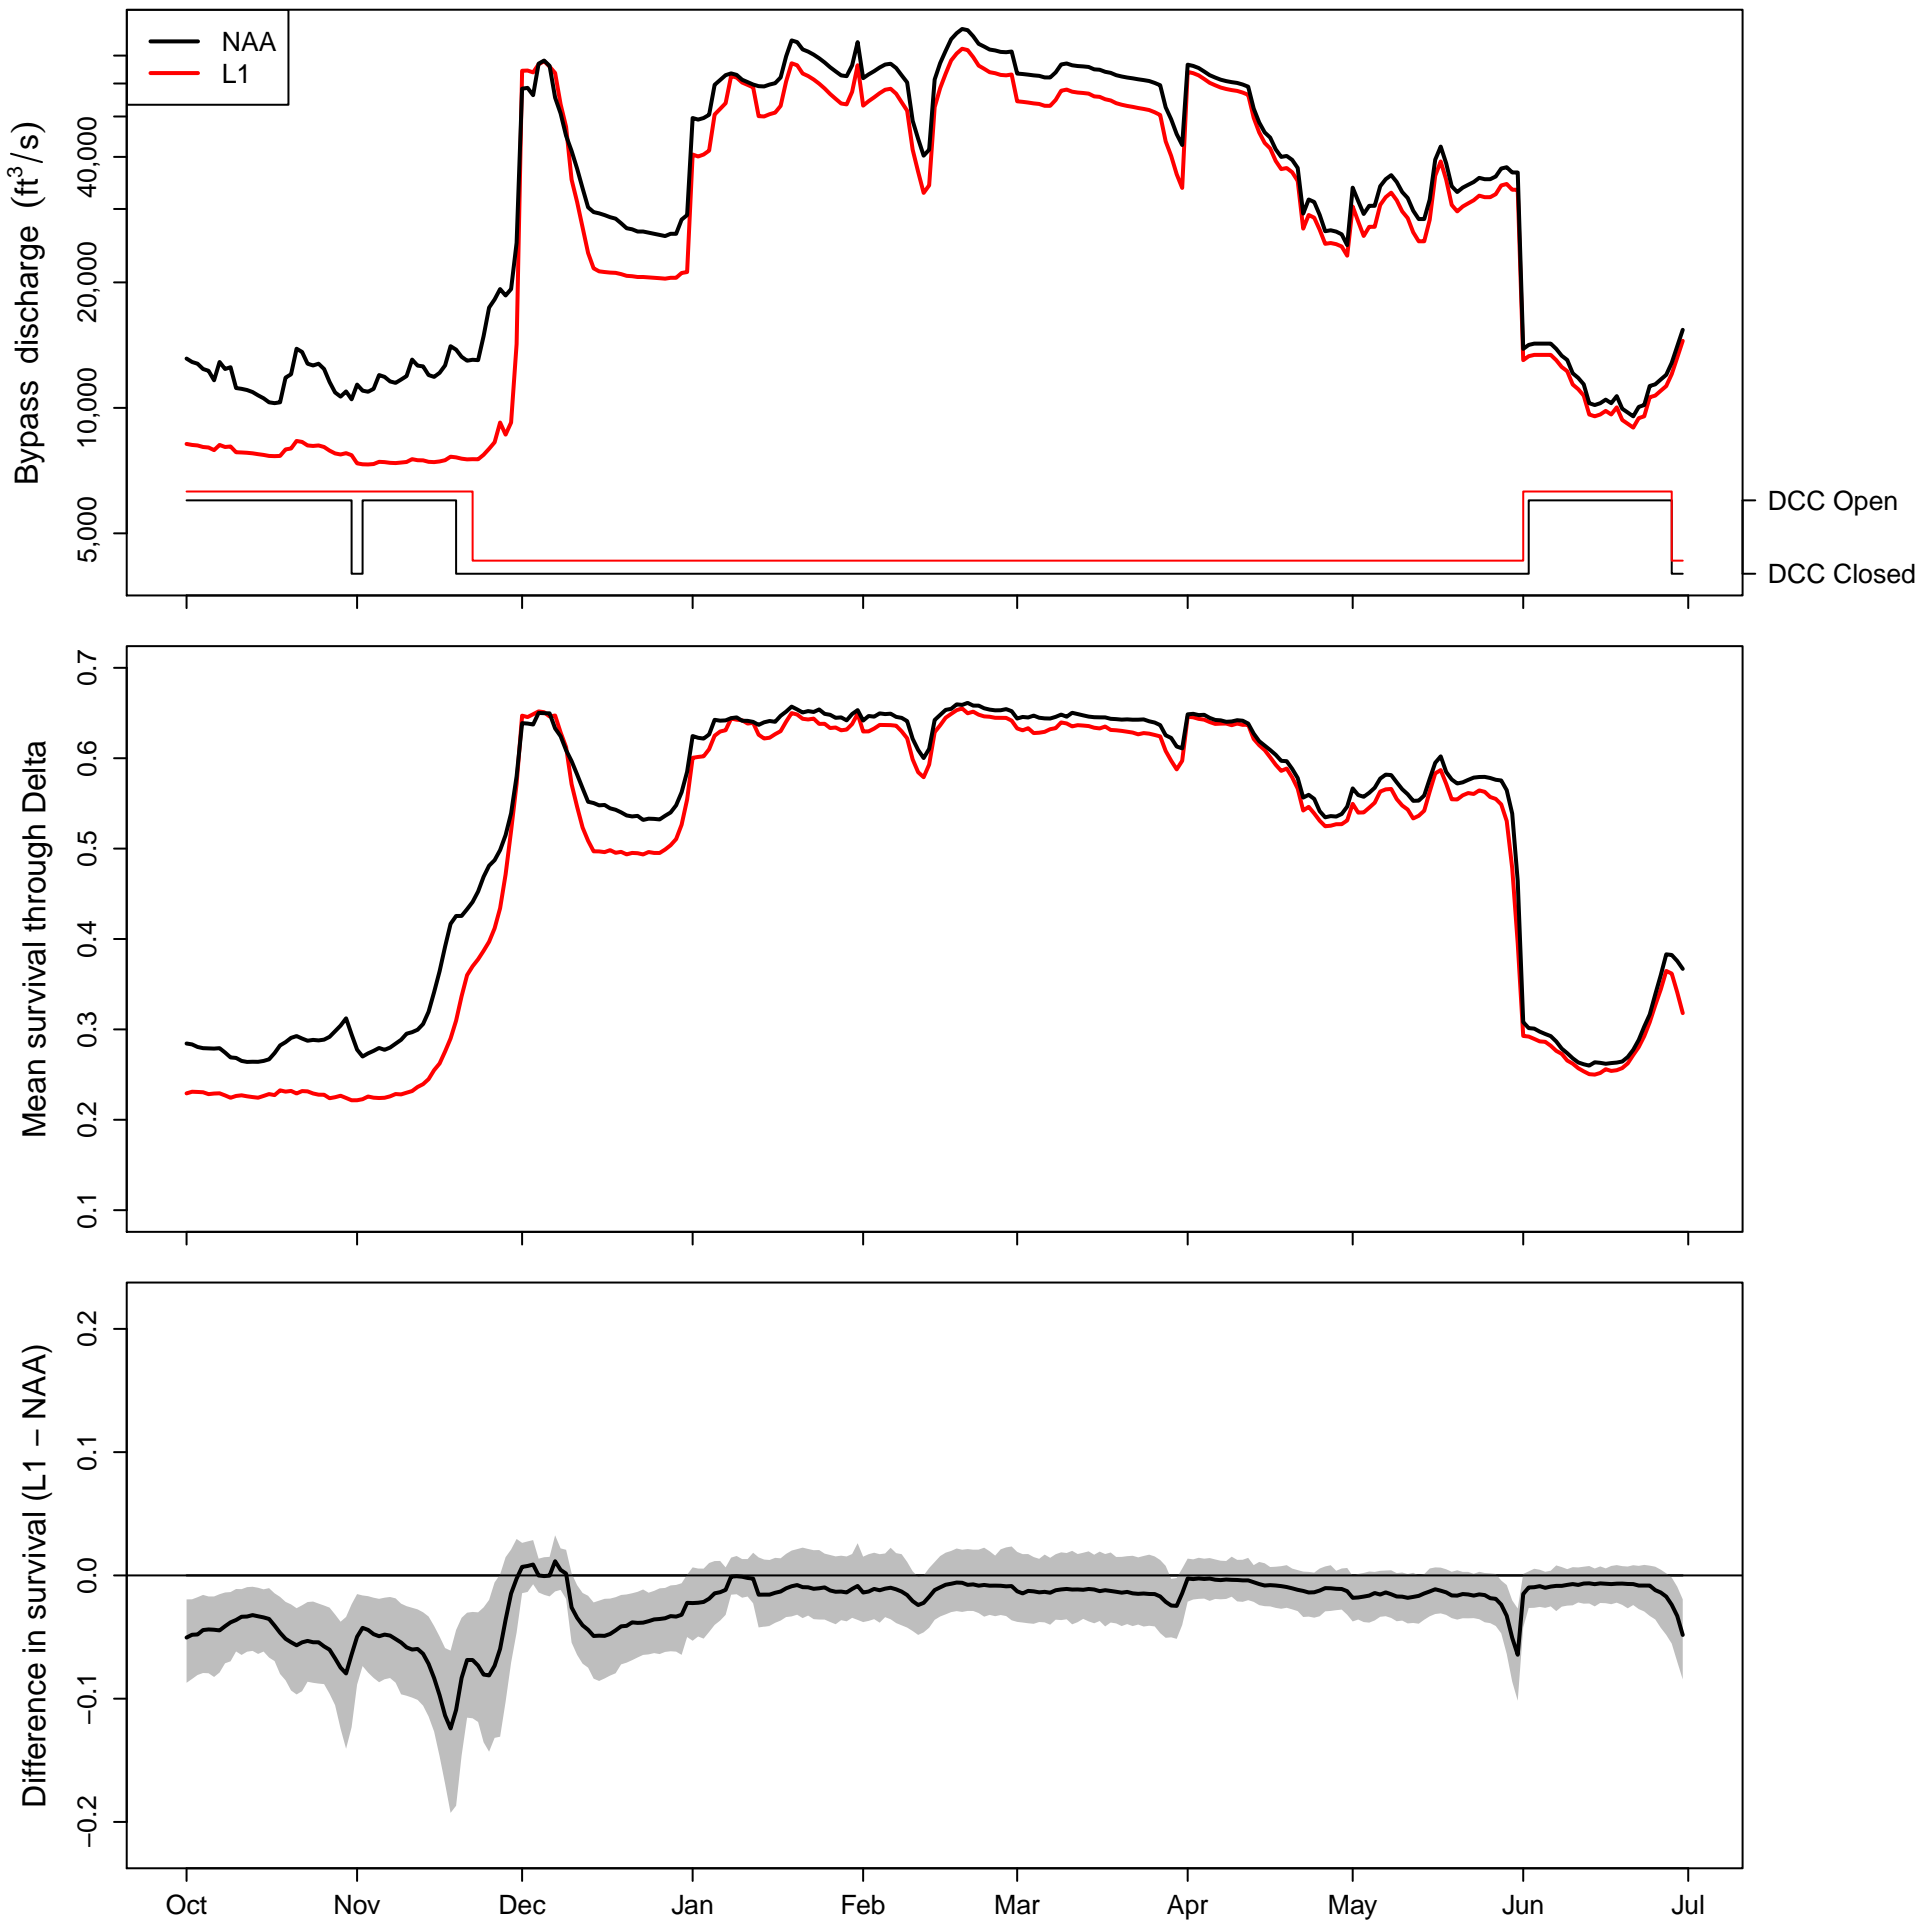

1941 (WY type = W)