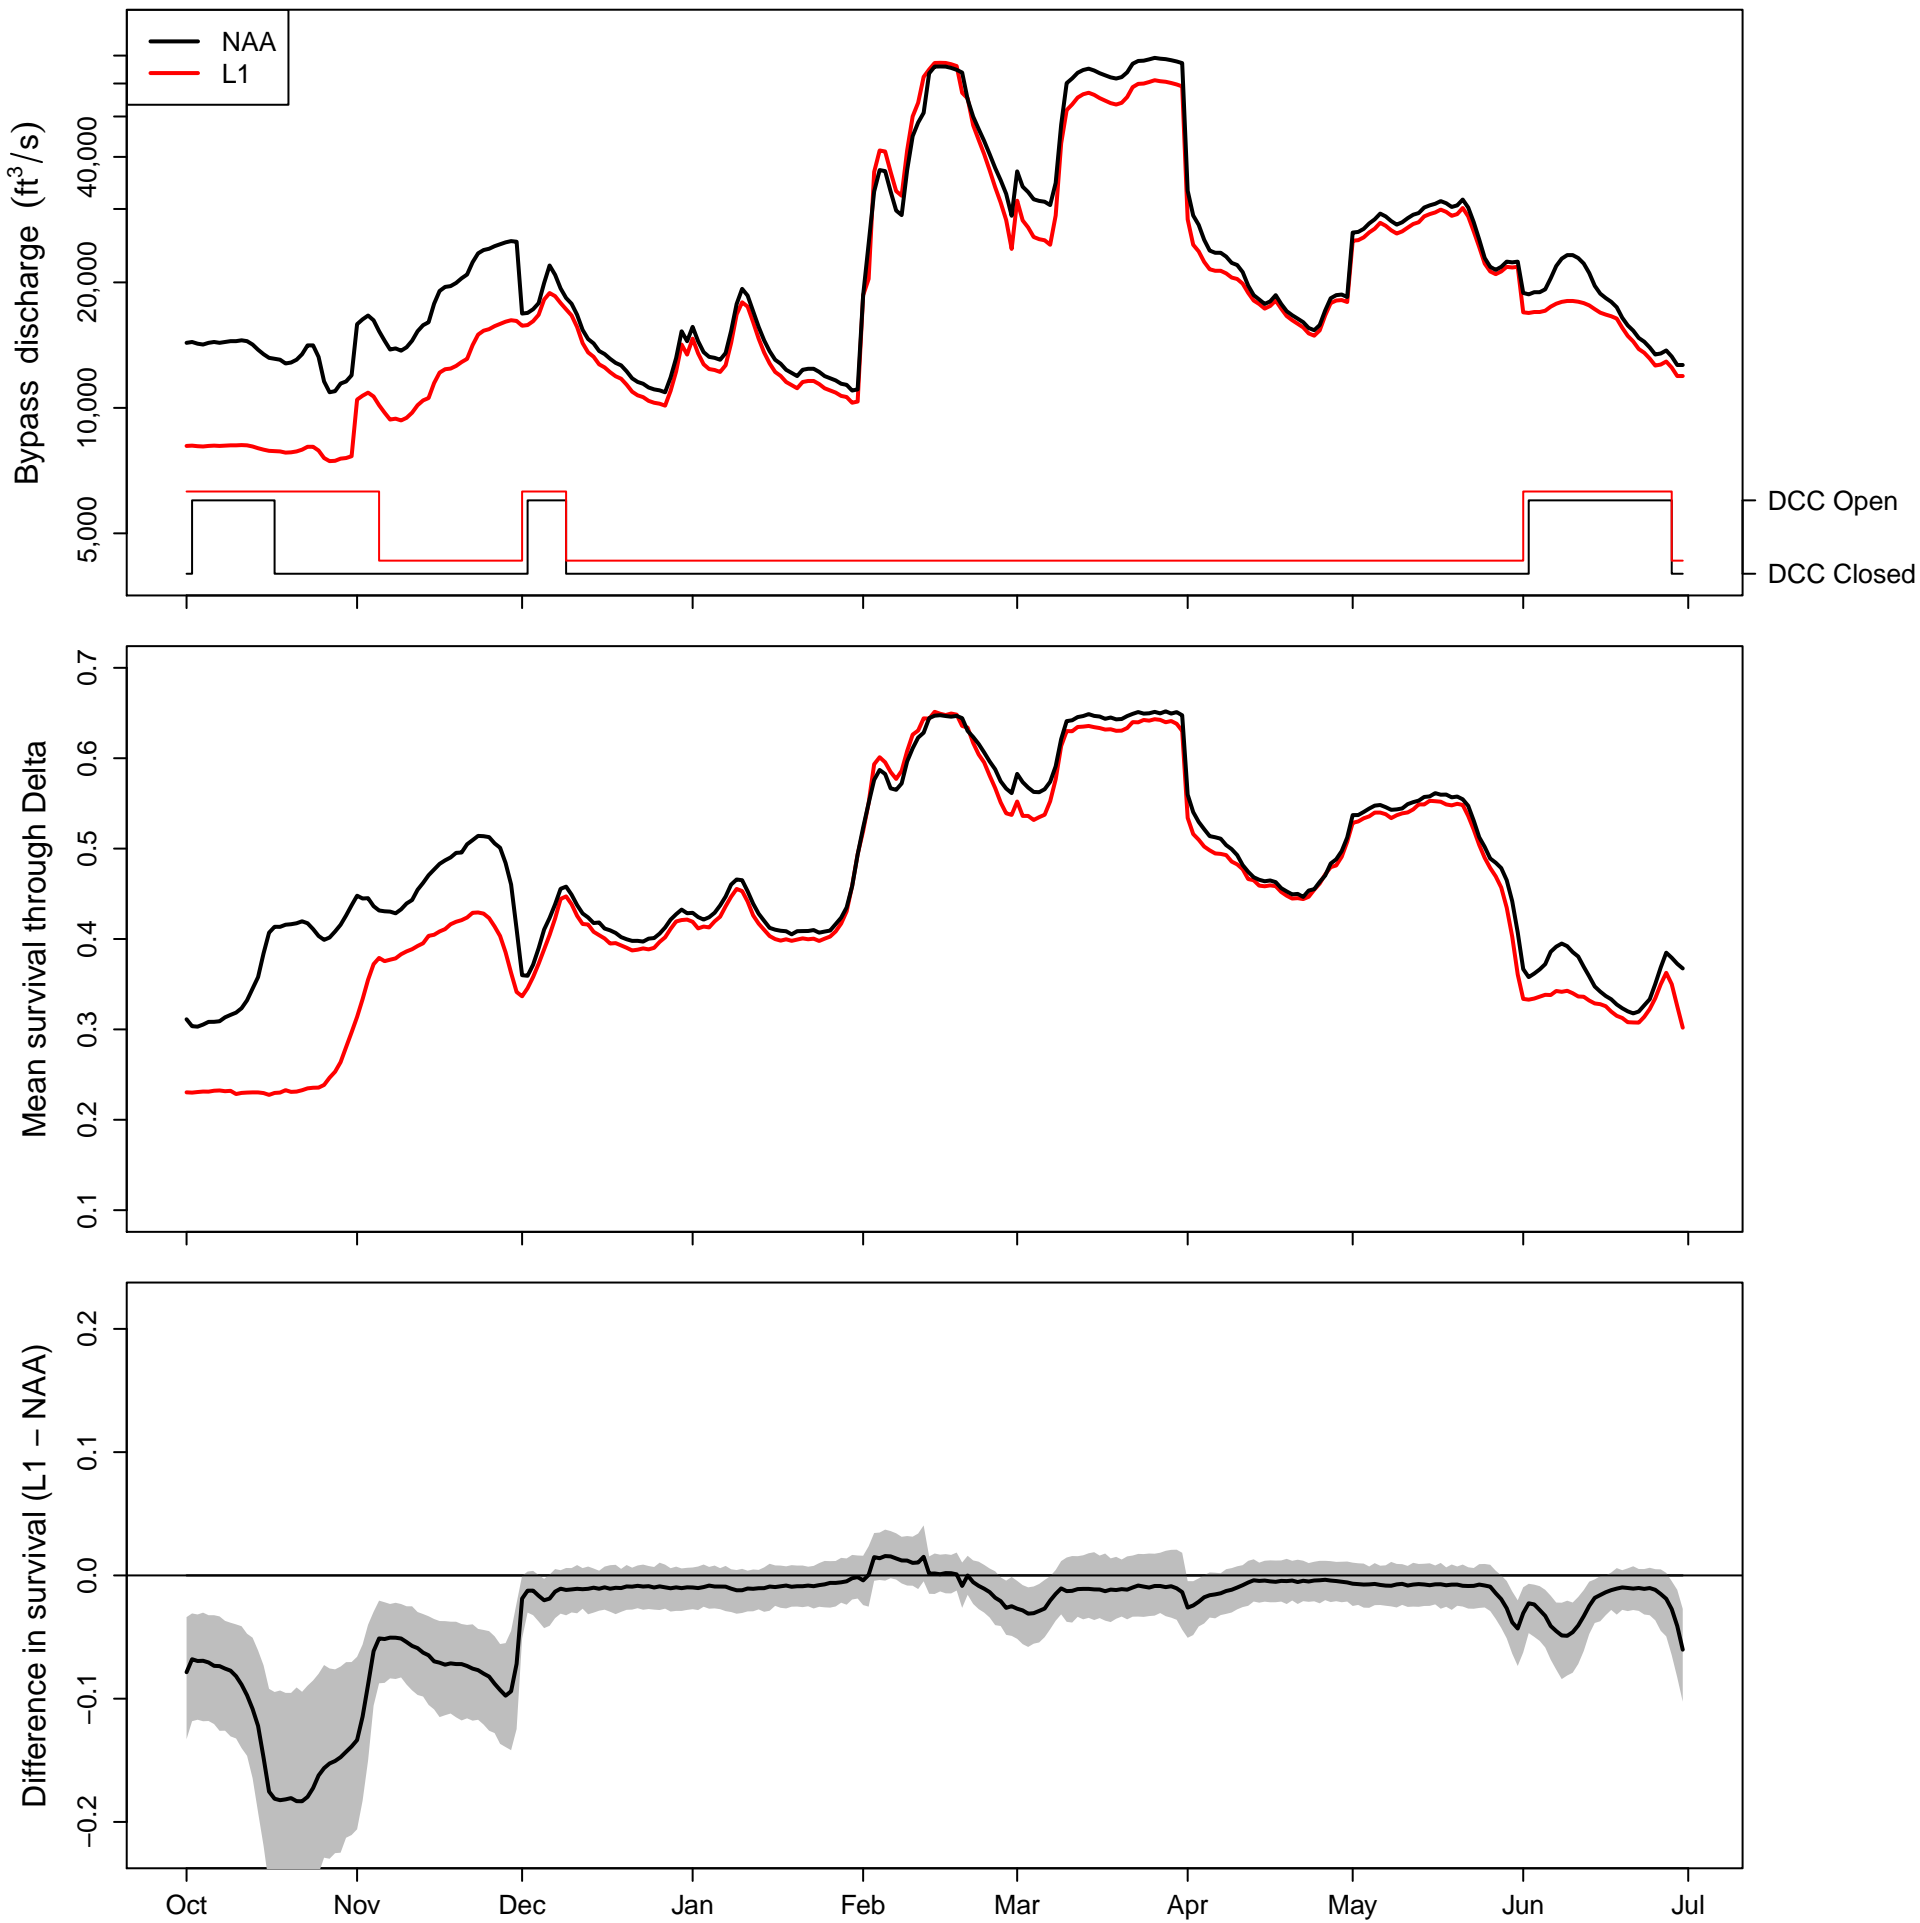

1975 (WY type = W)