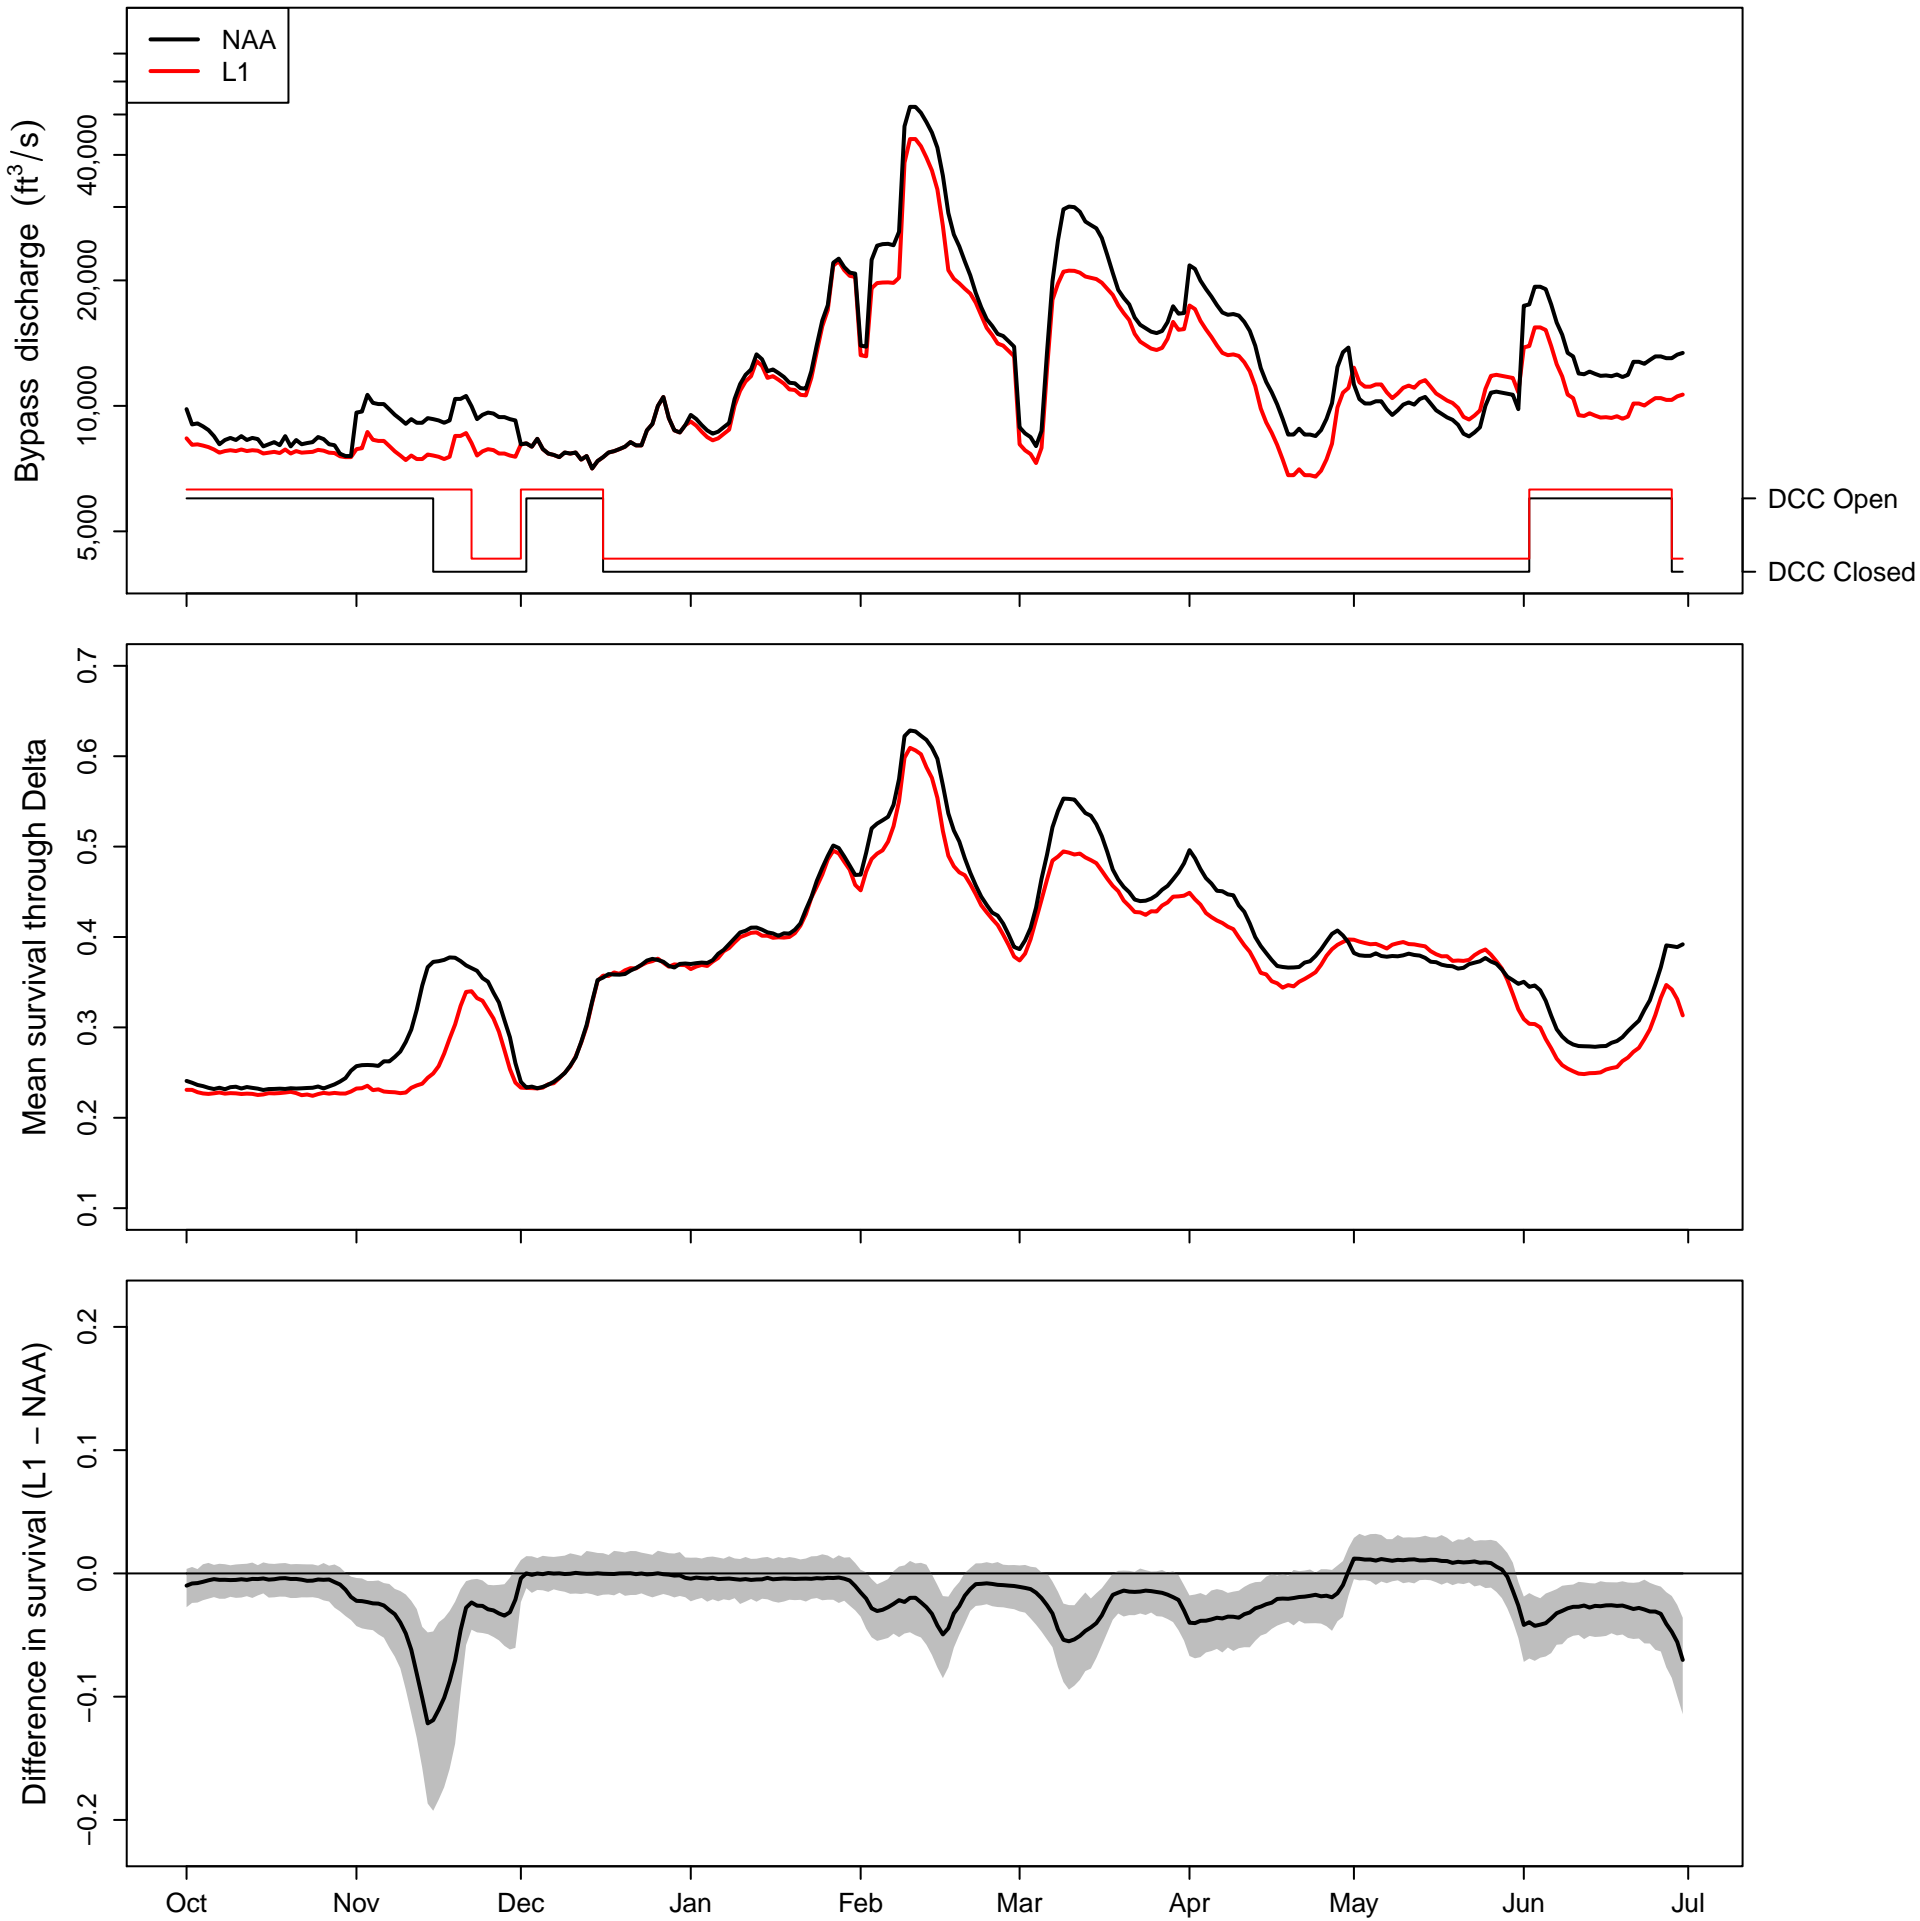

1960 (WY type = D)