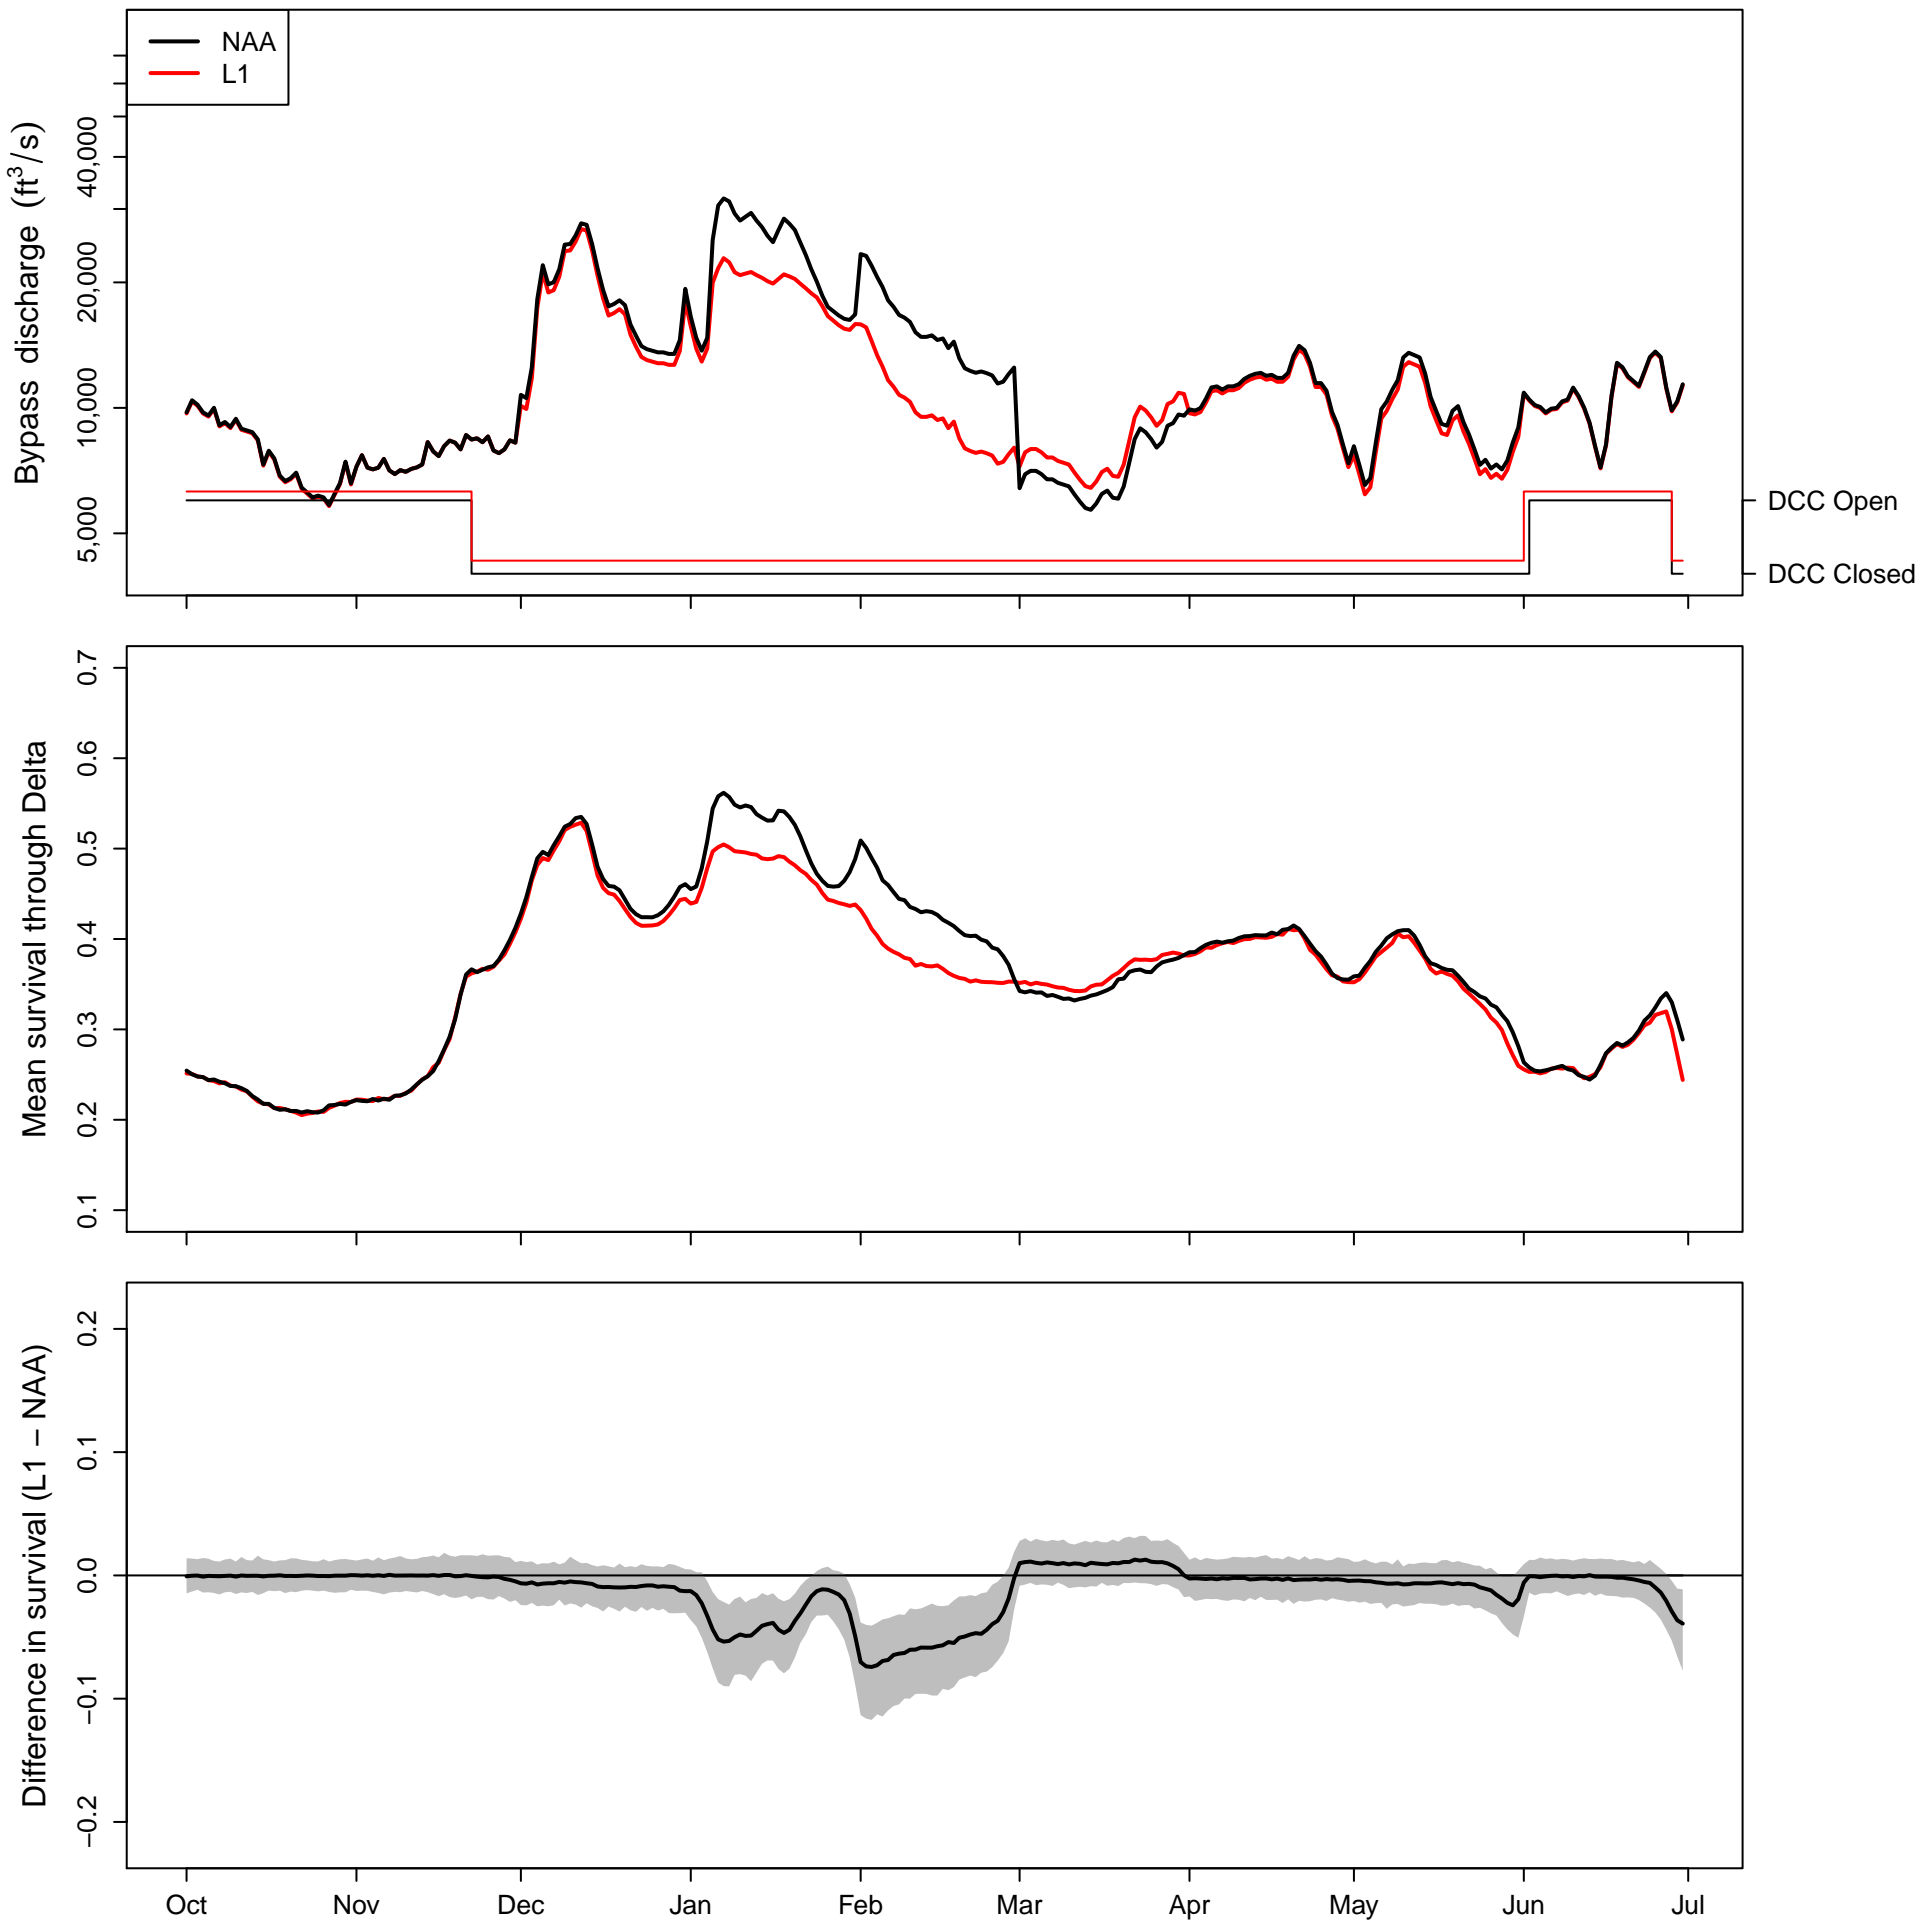

1988 (WY type = C)