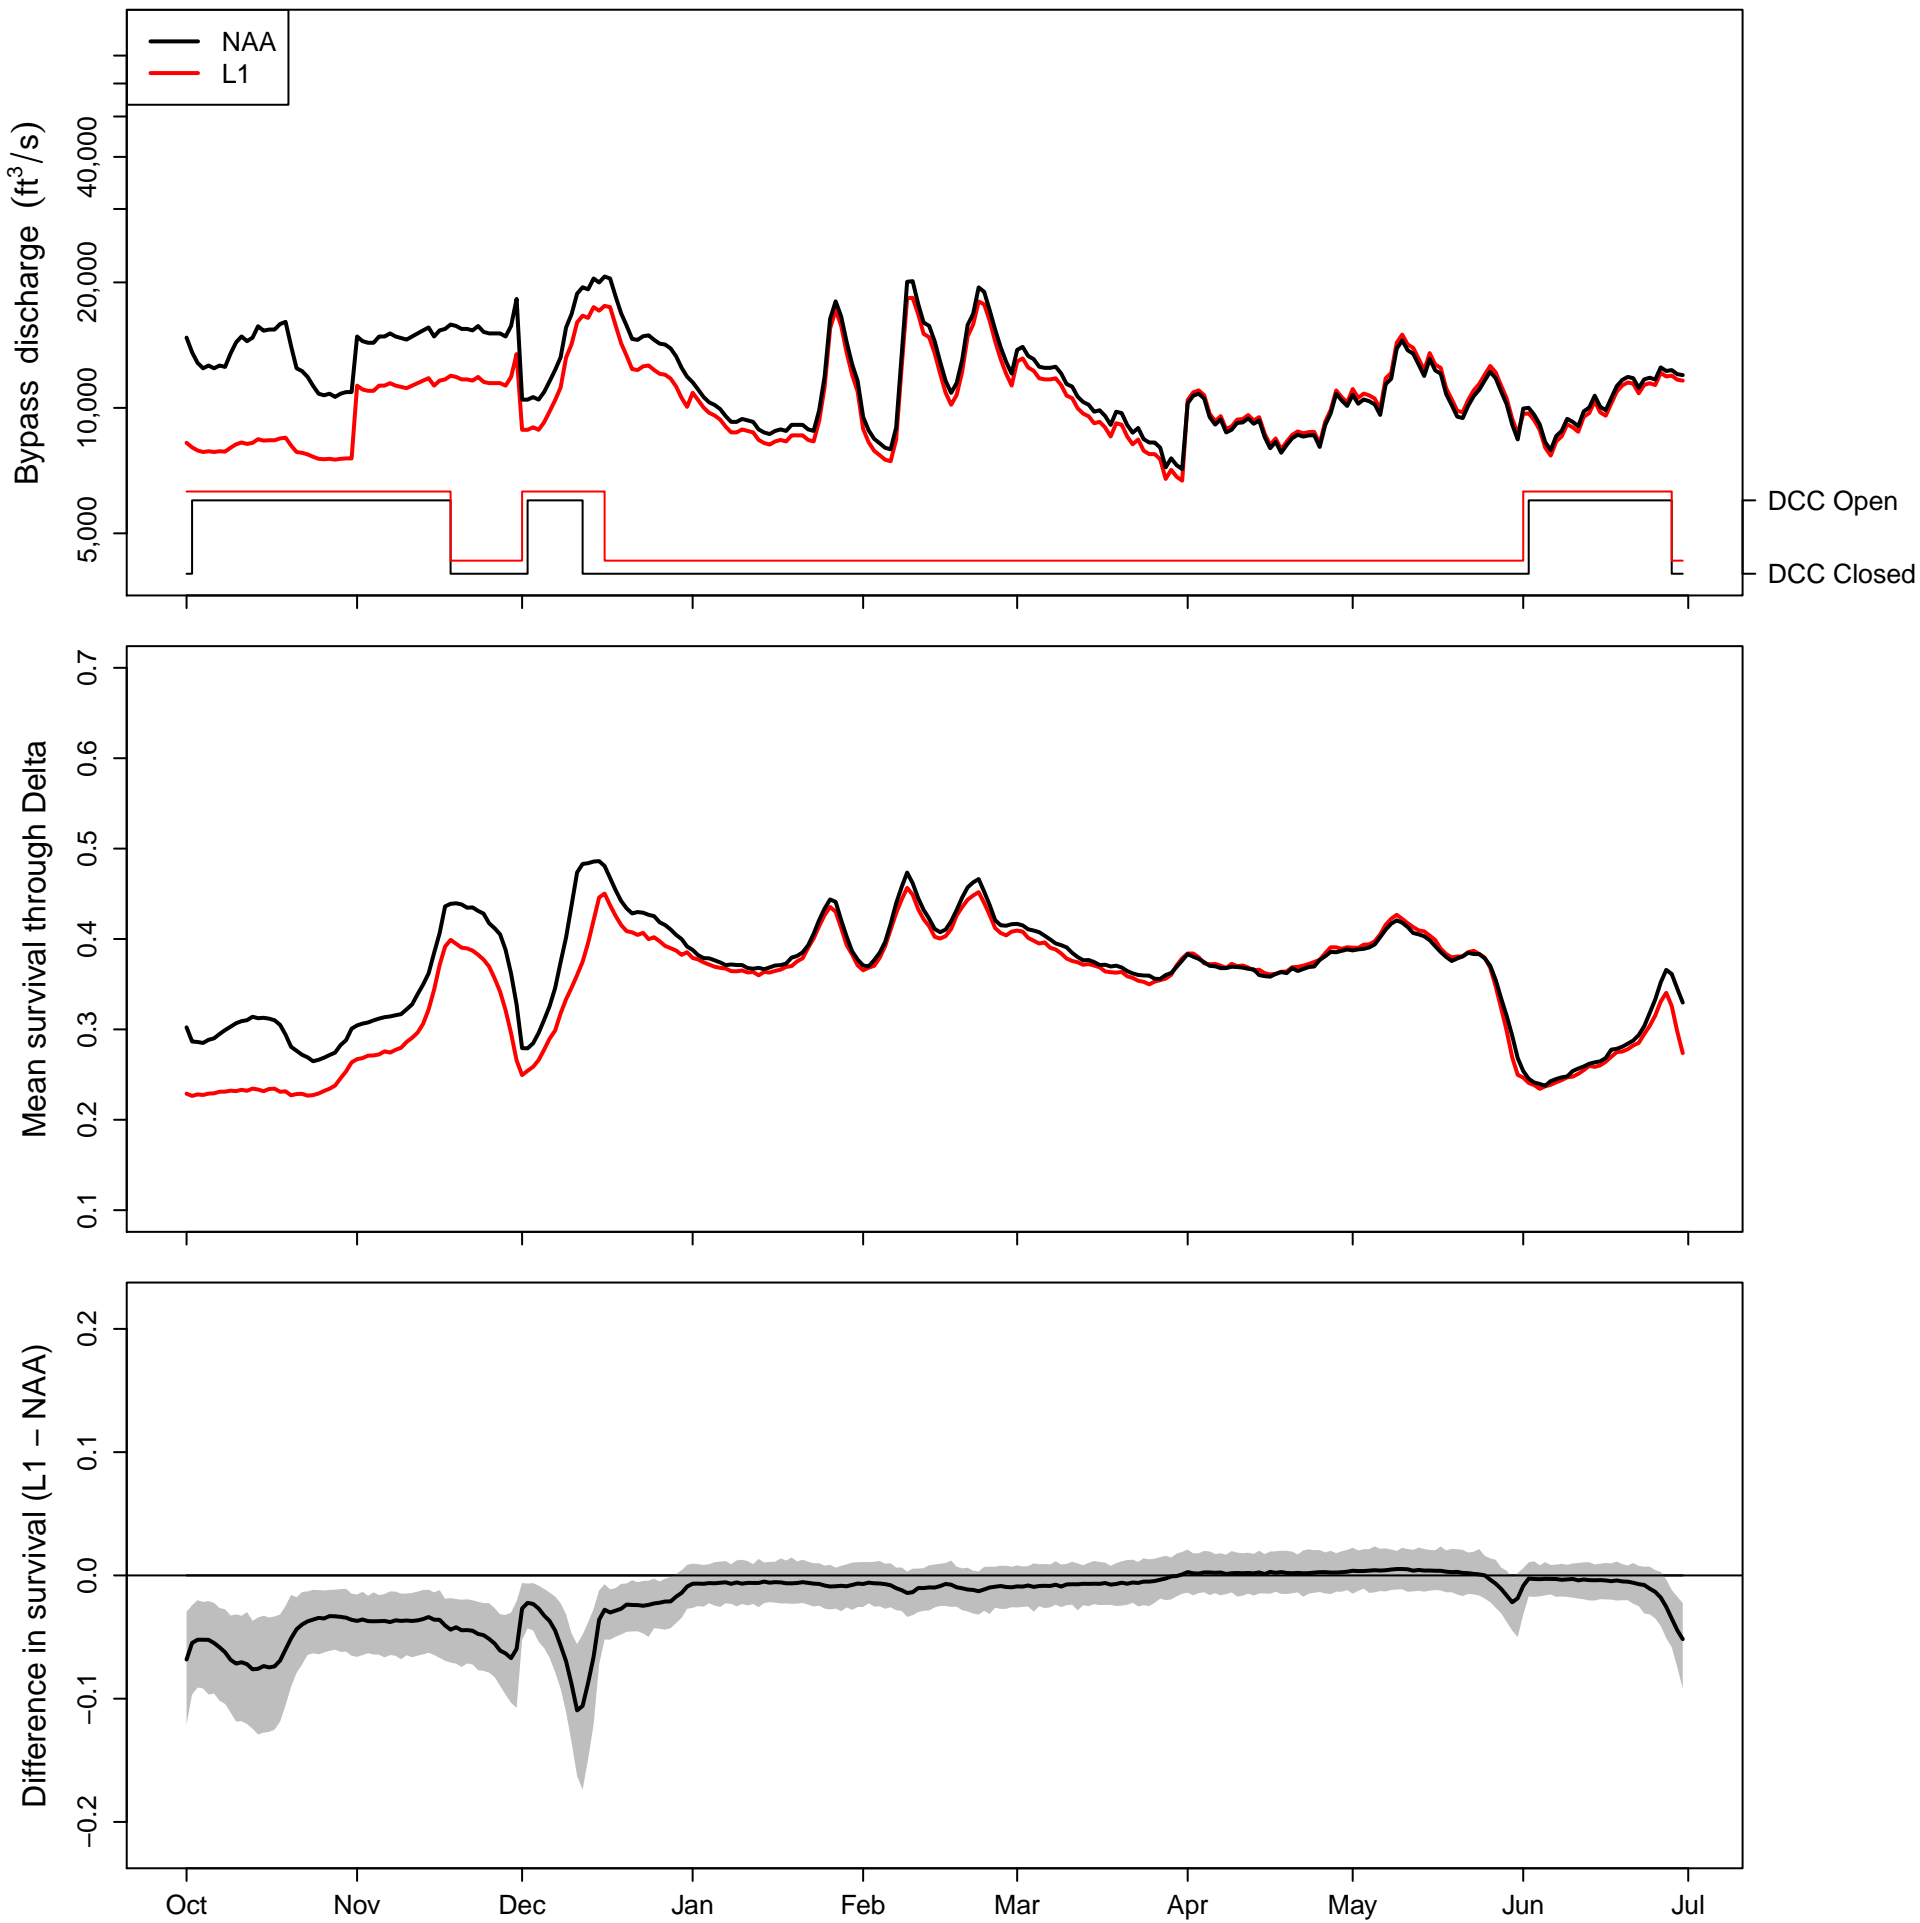

1939 (WY type = D)