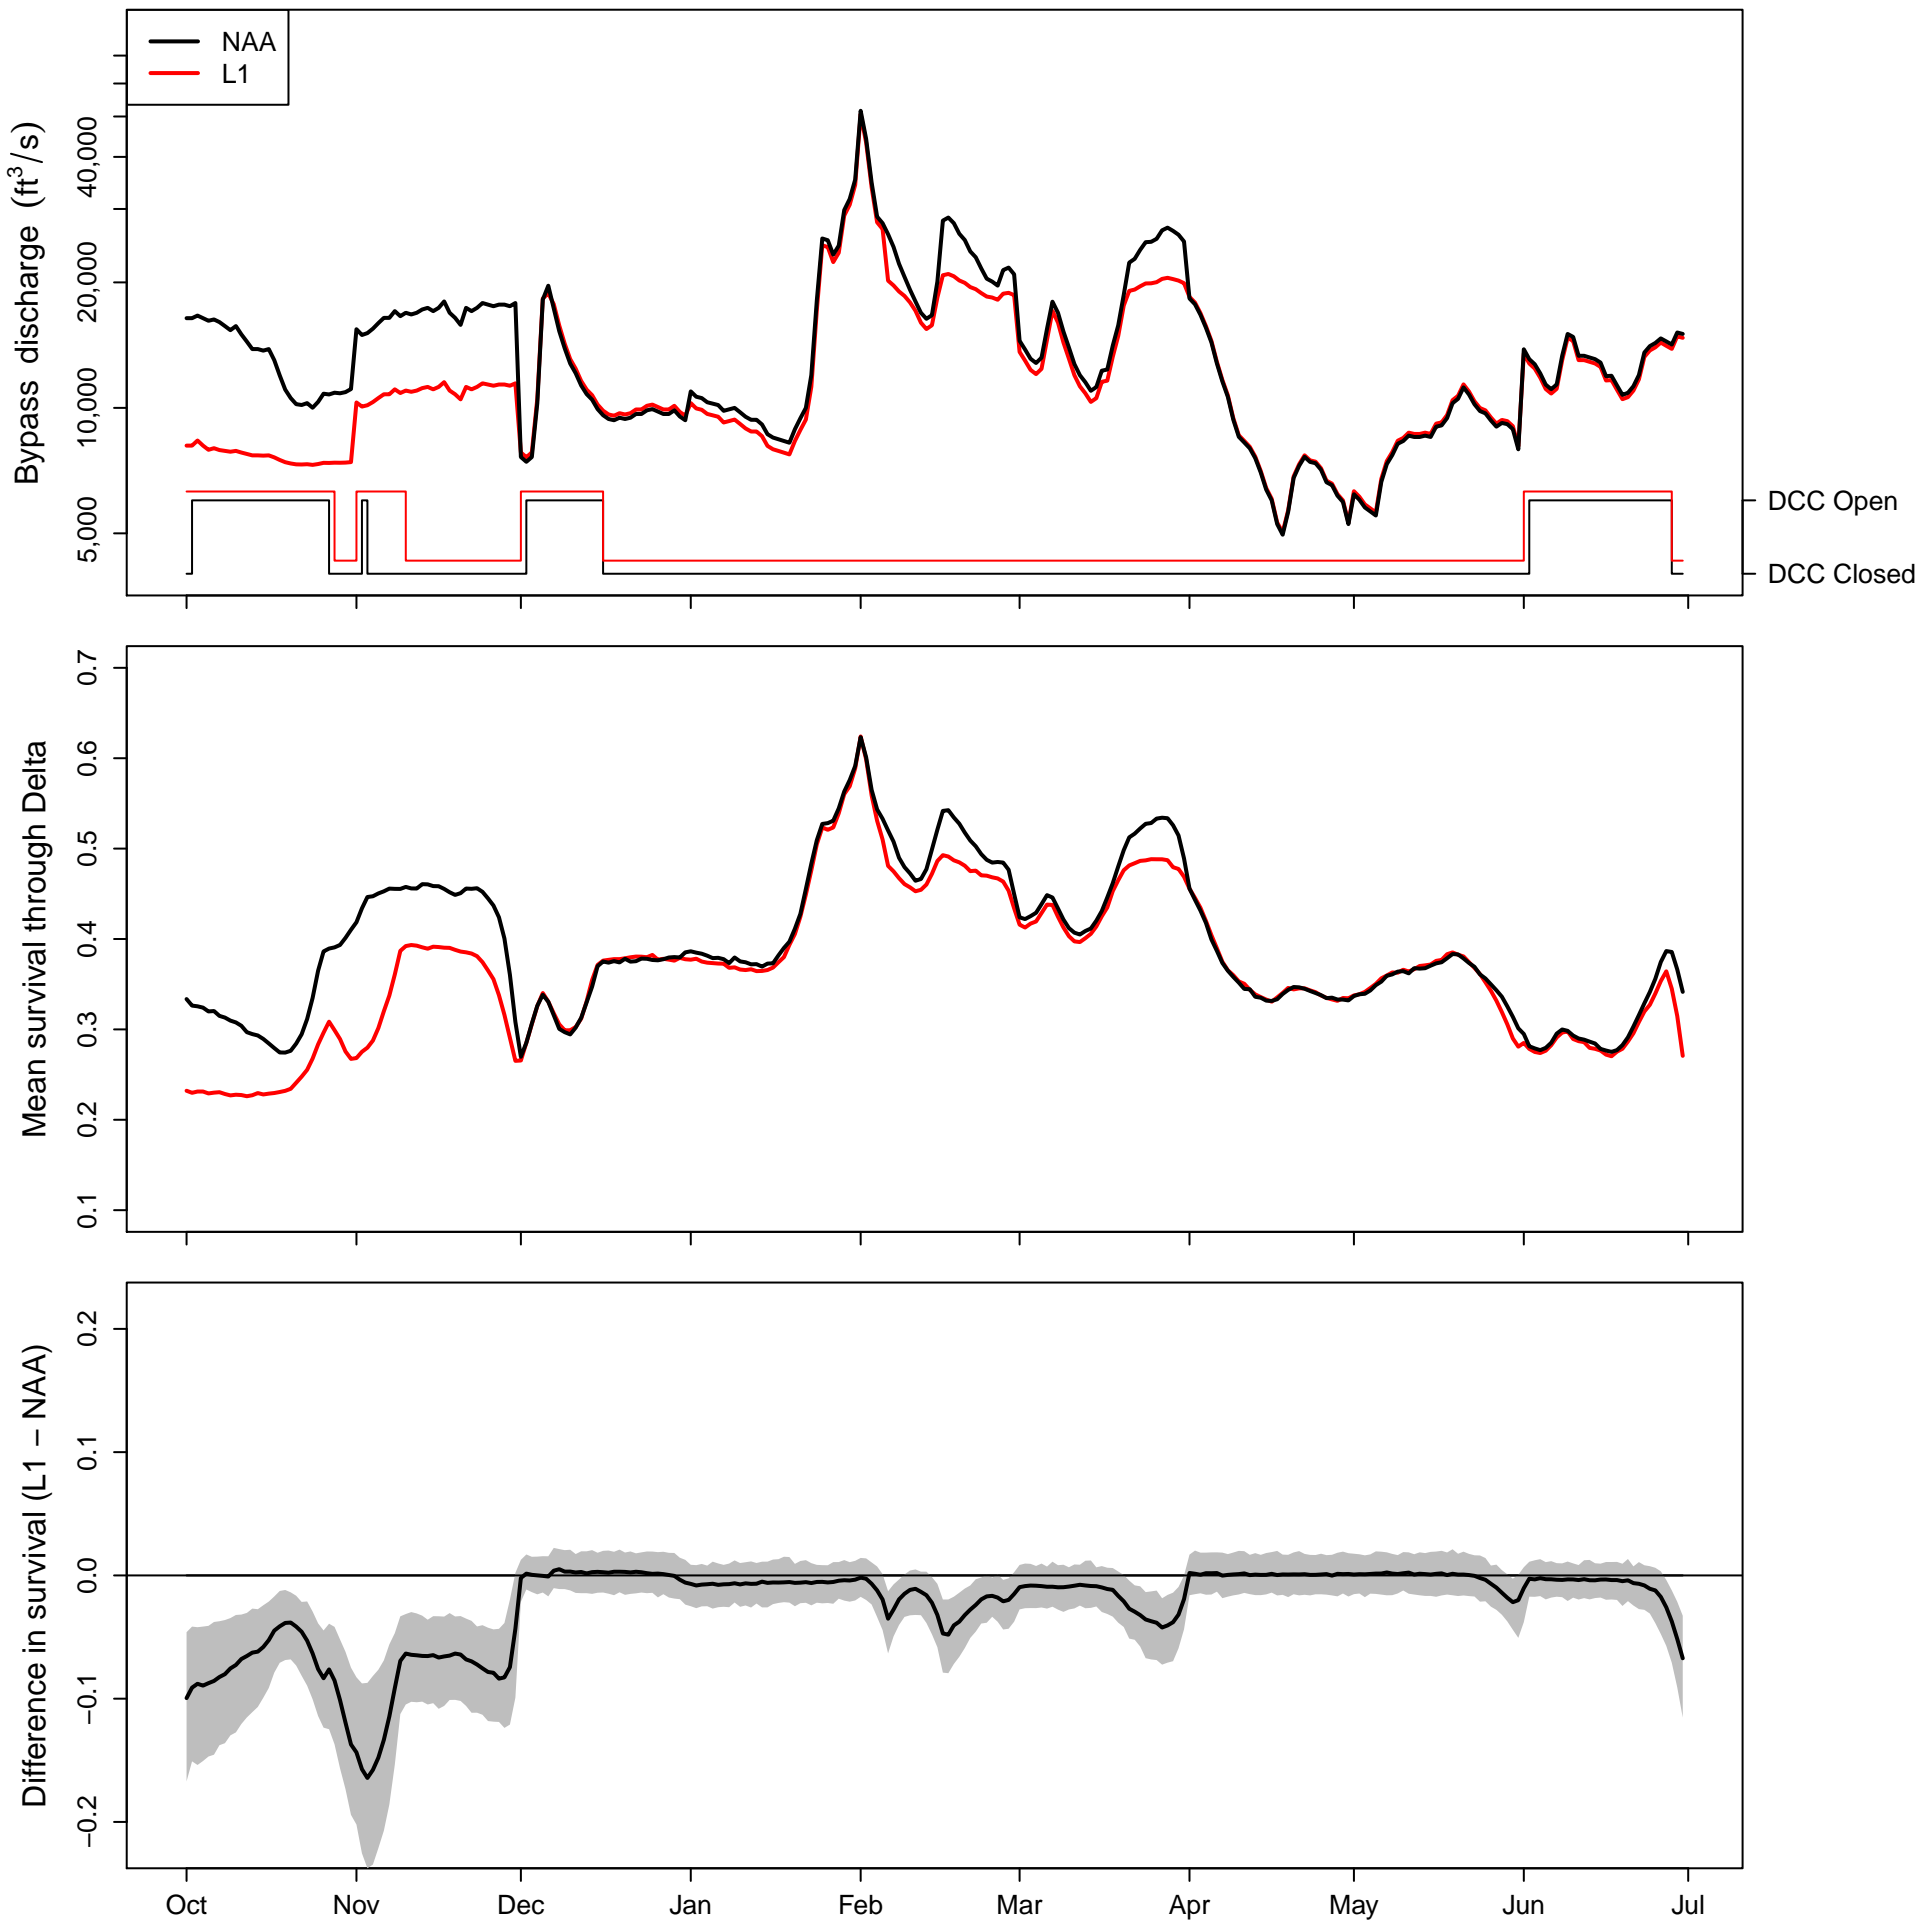

1944 (WY type = D)