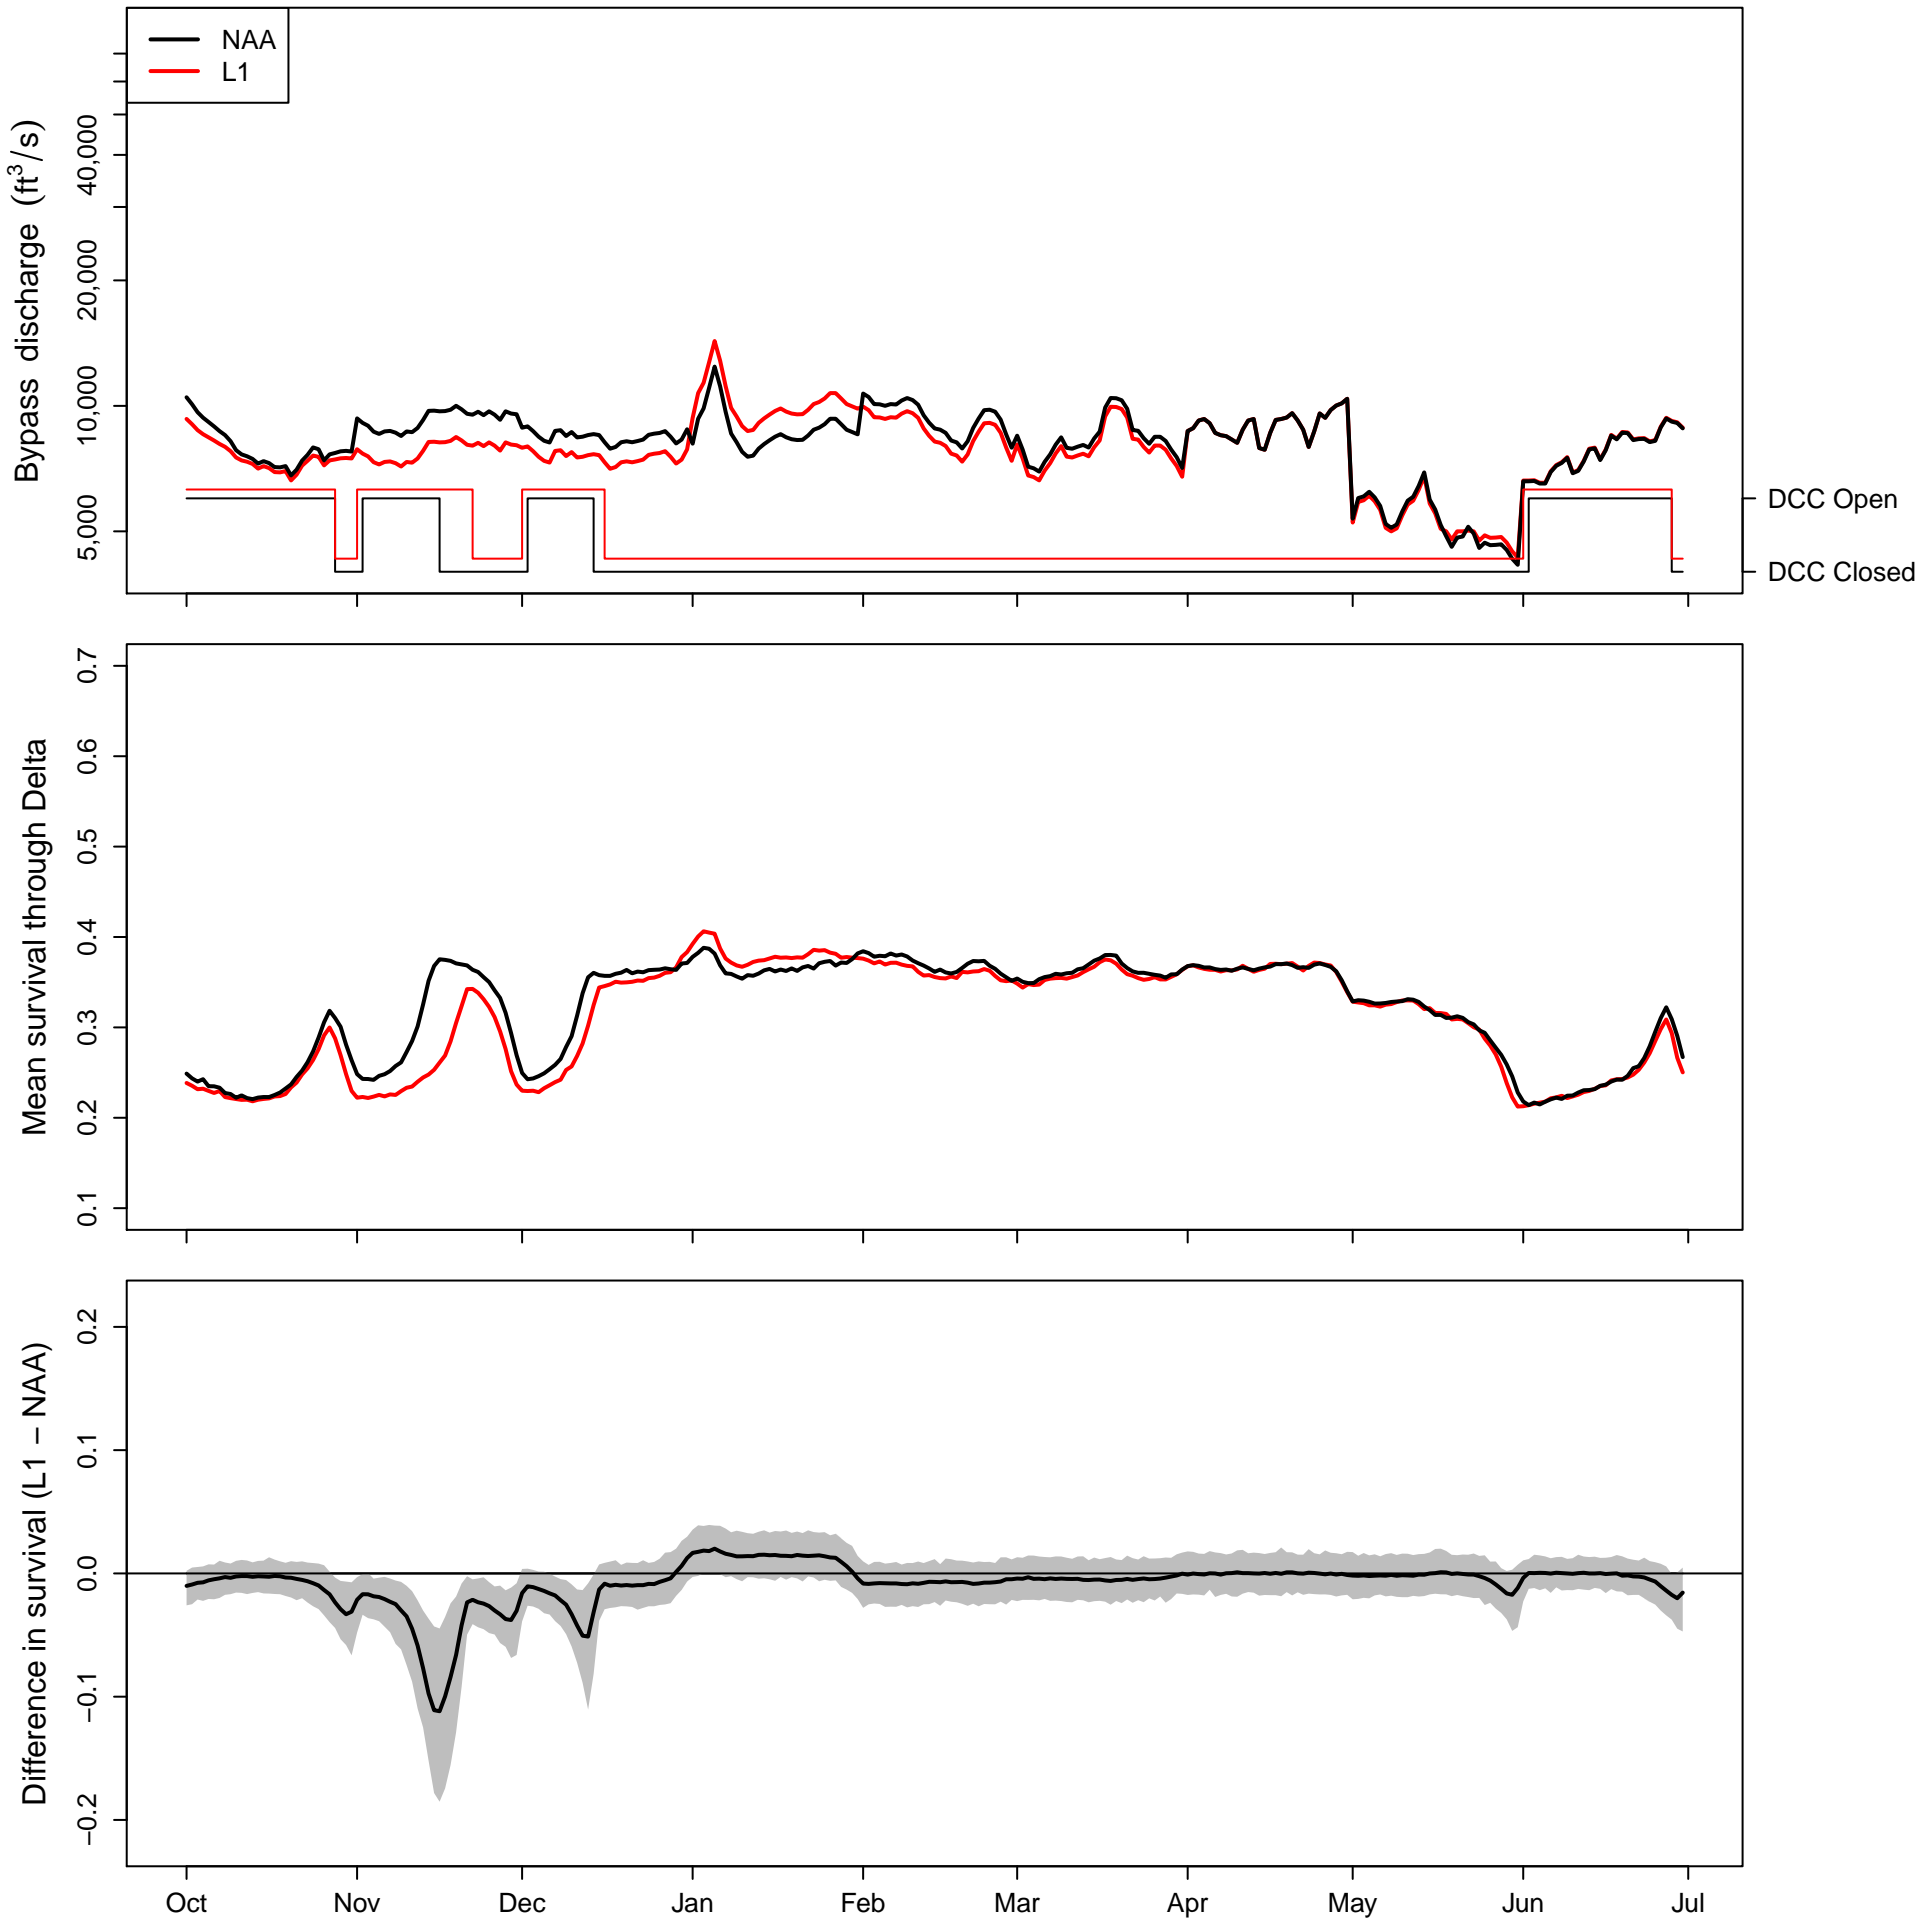

1977 (WY type = C)