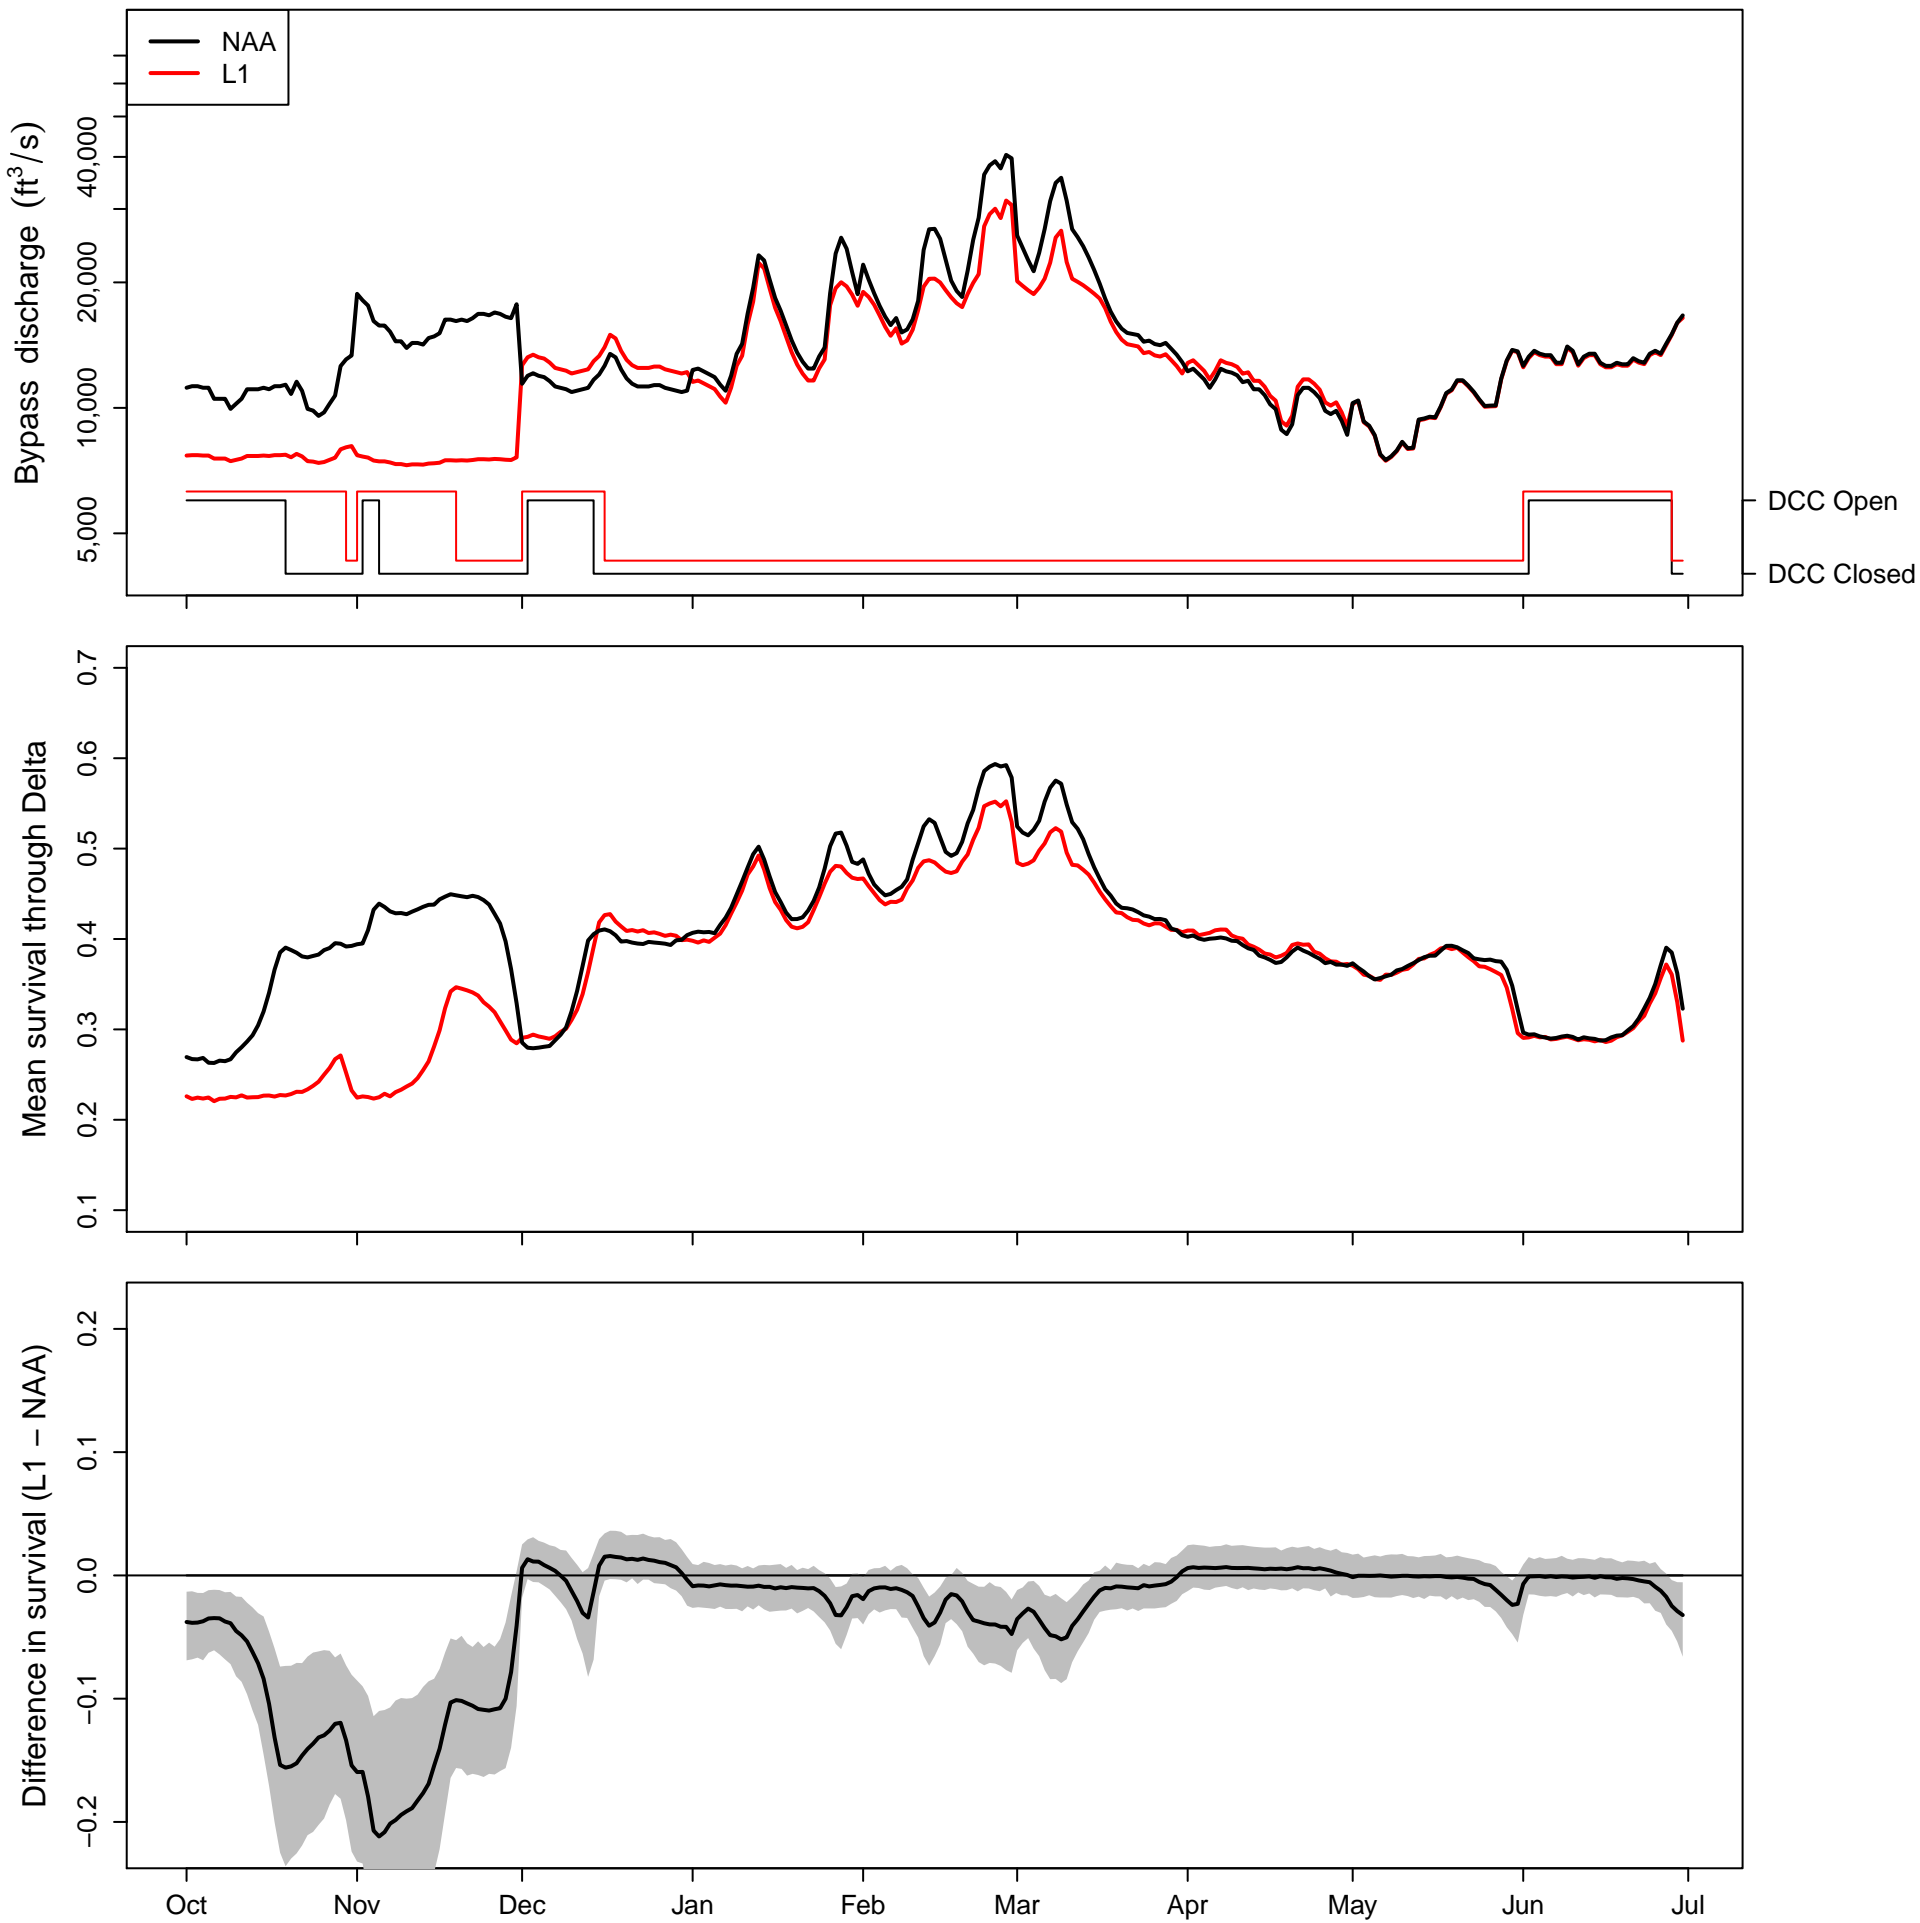

2001 (WY type = D)