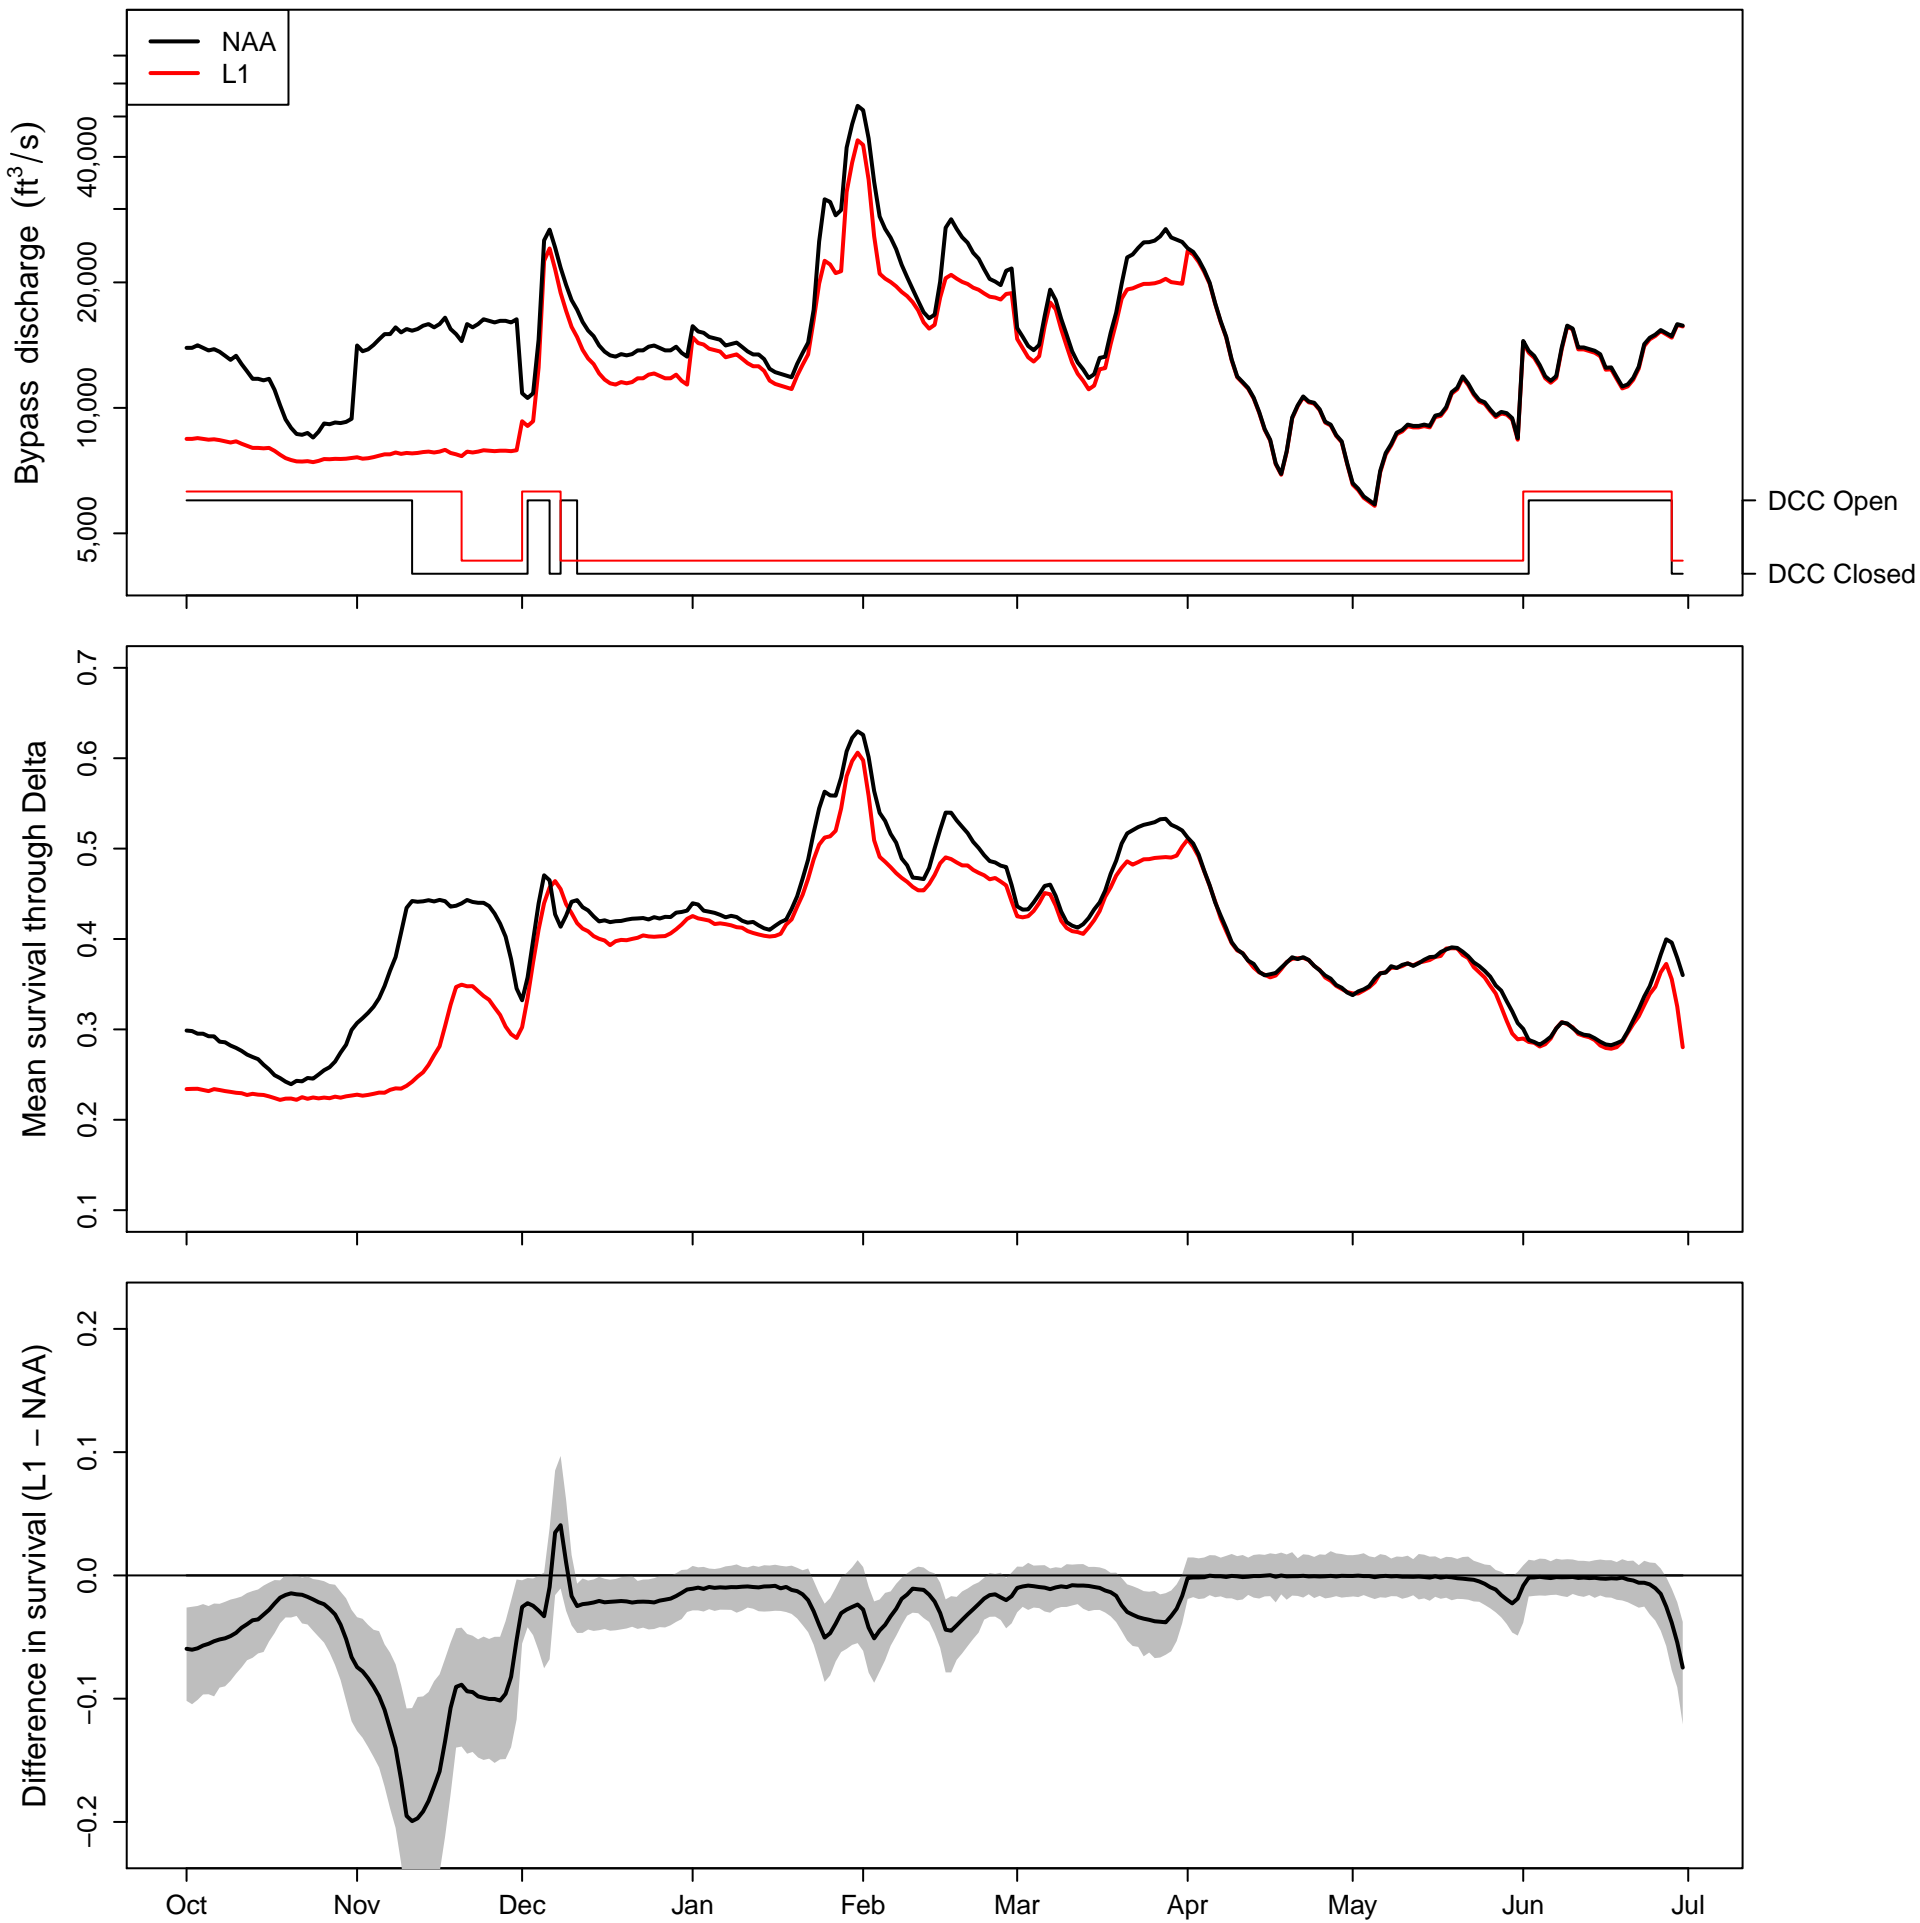

1981 (WY type = D)