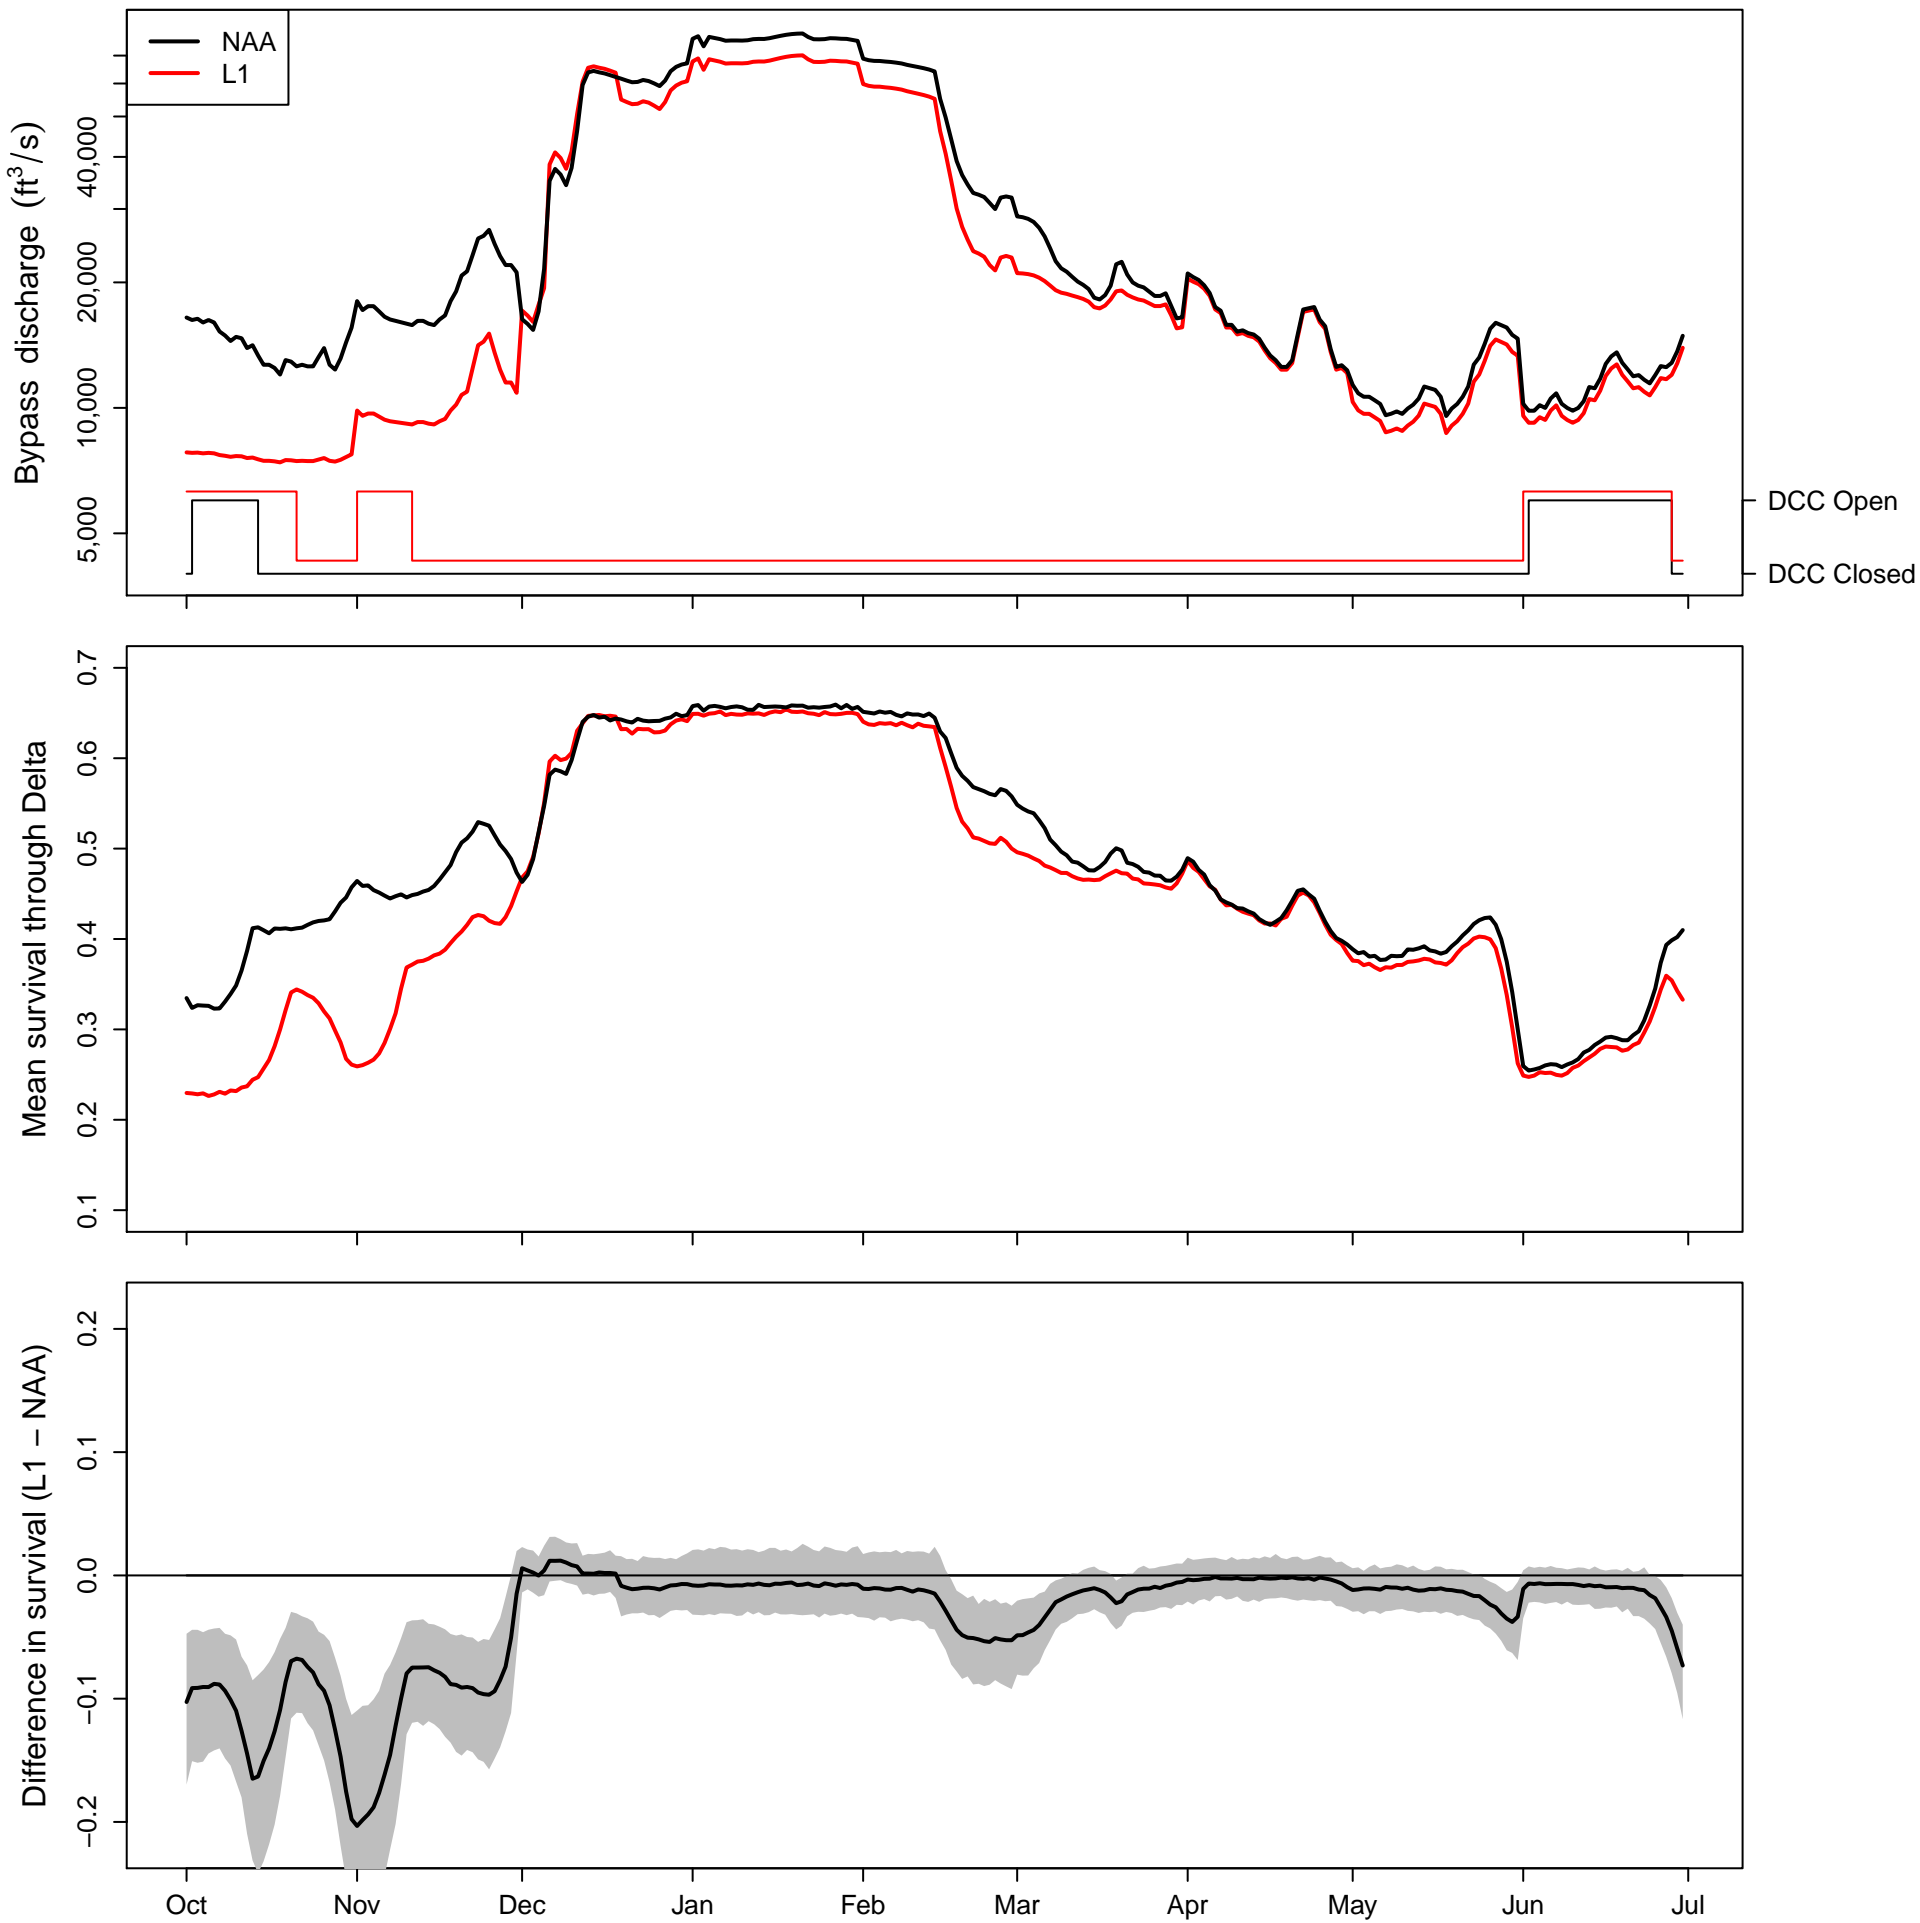

1997 (WY type = W)