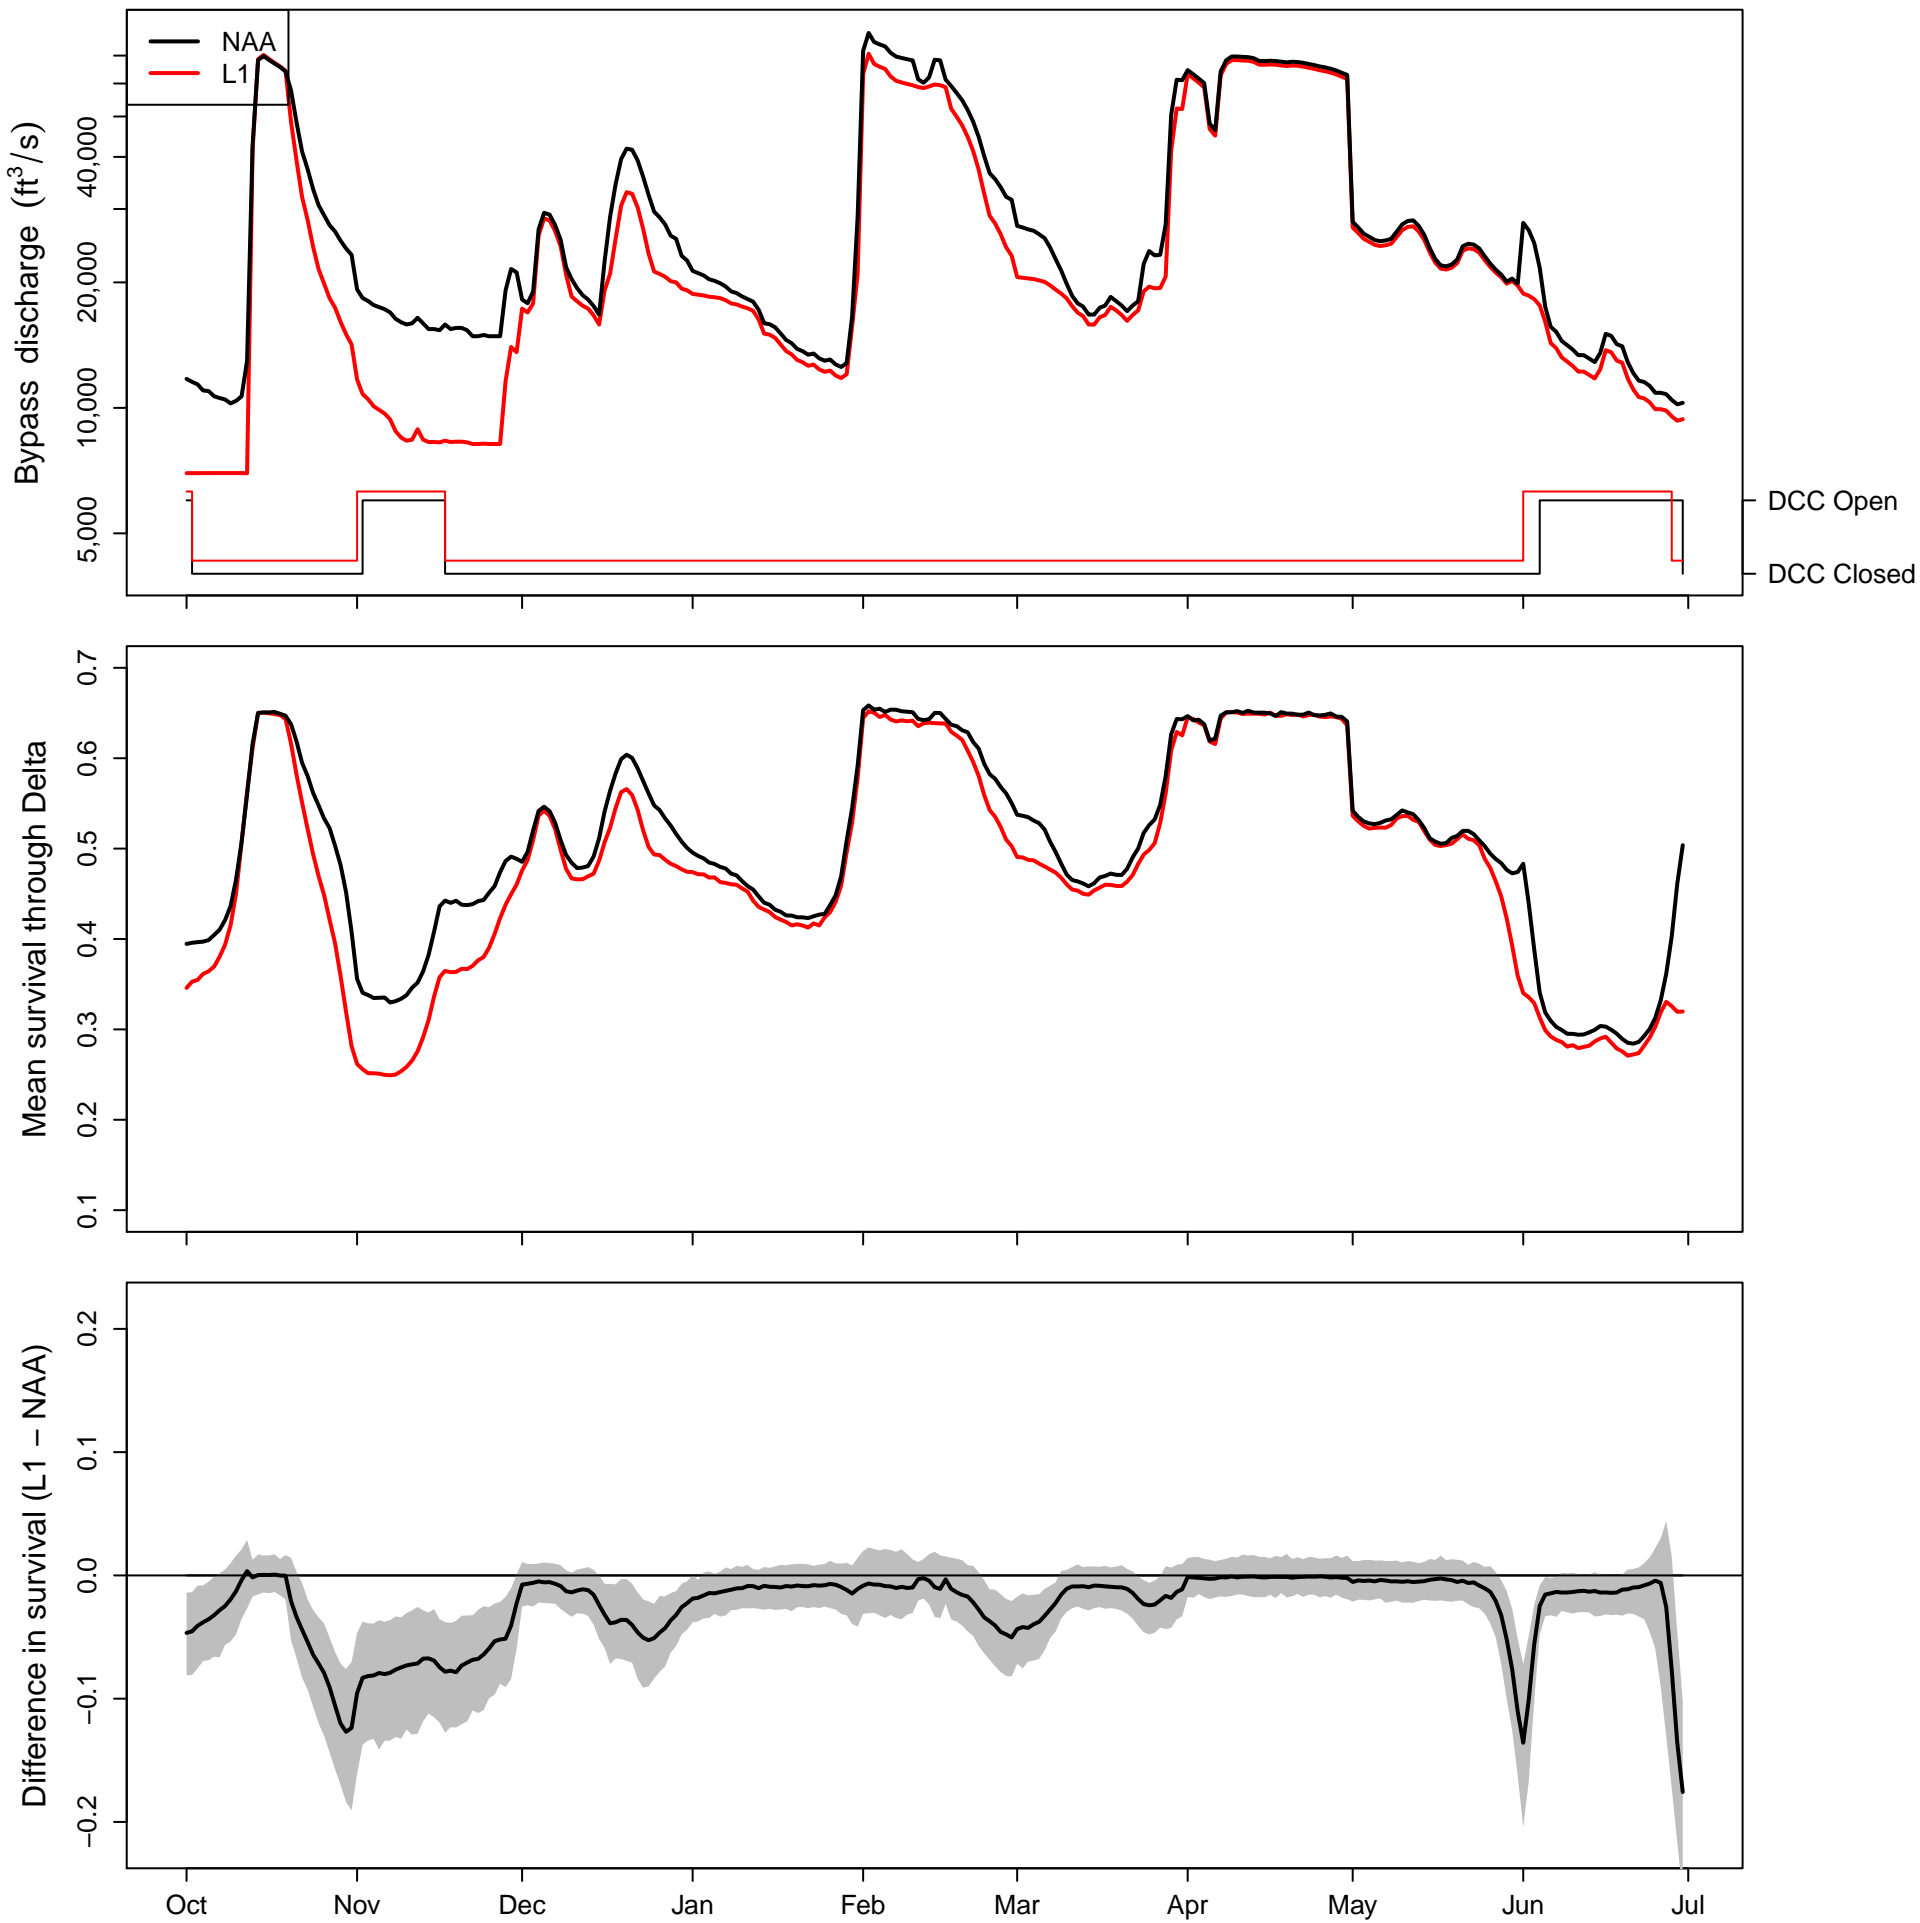

1963 (WY type = W)