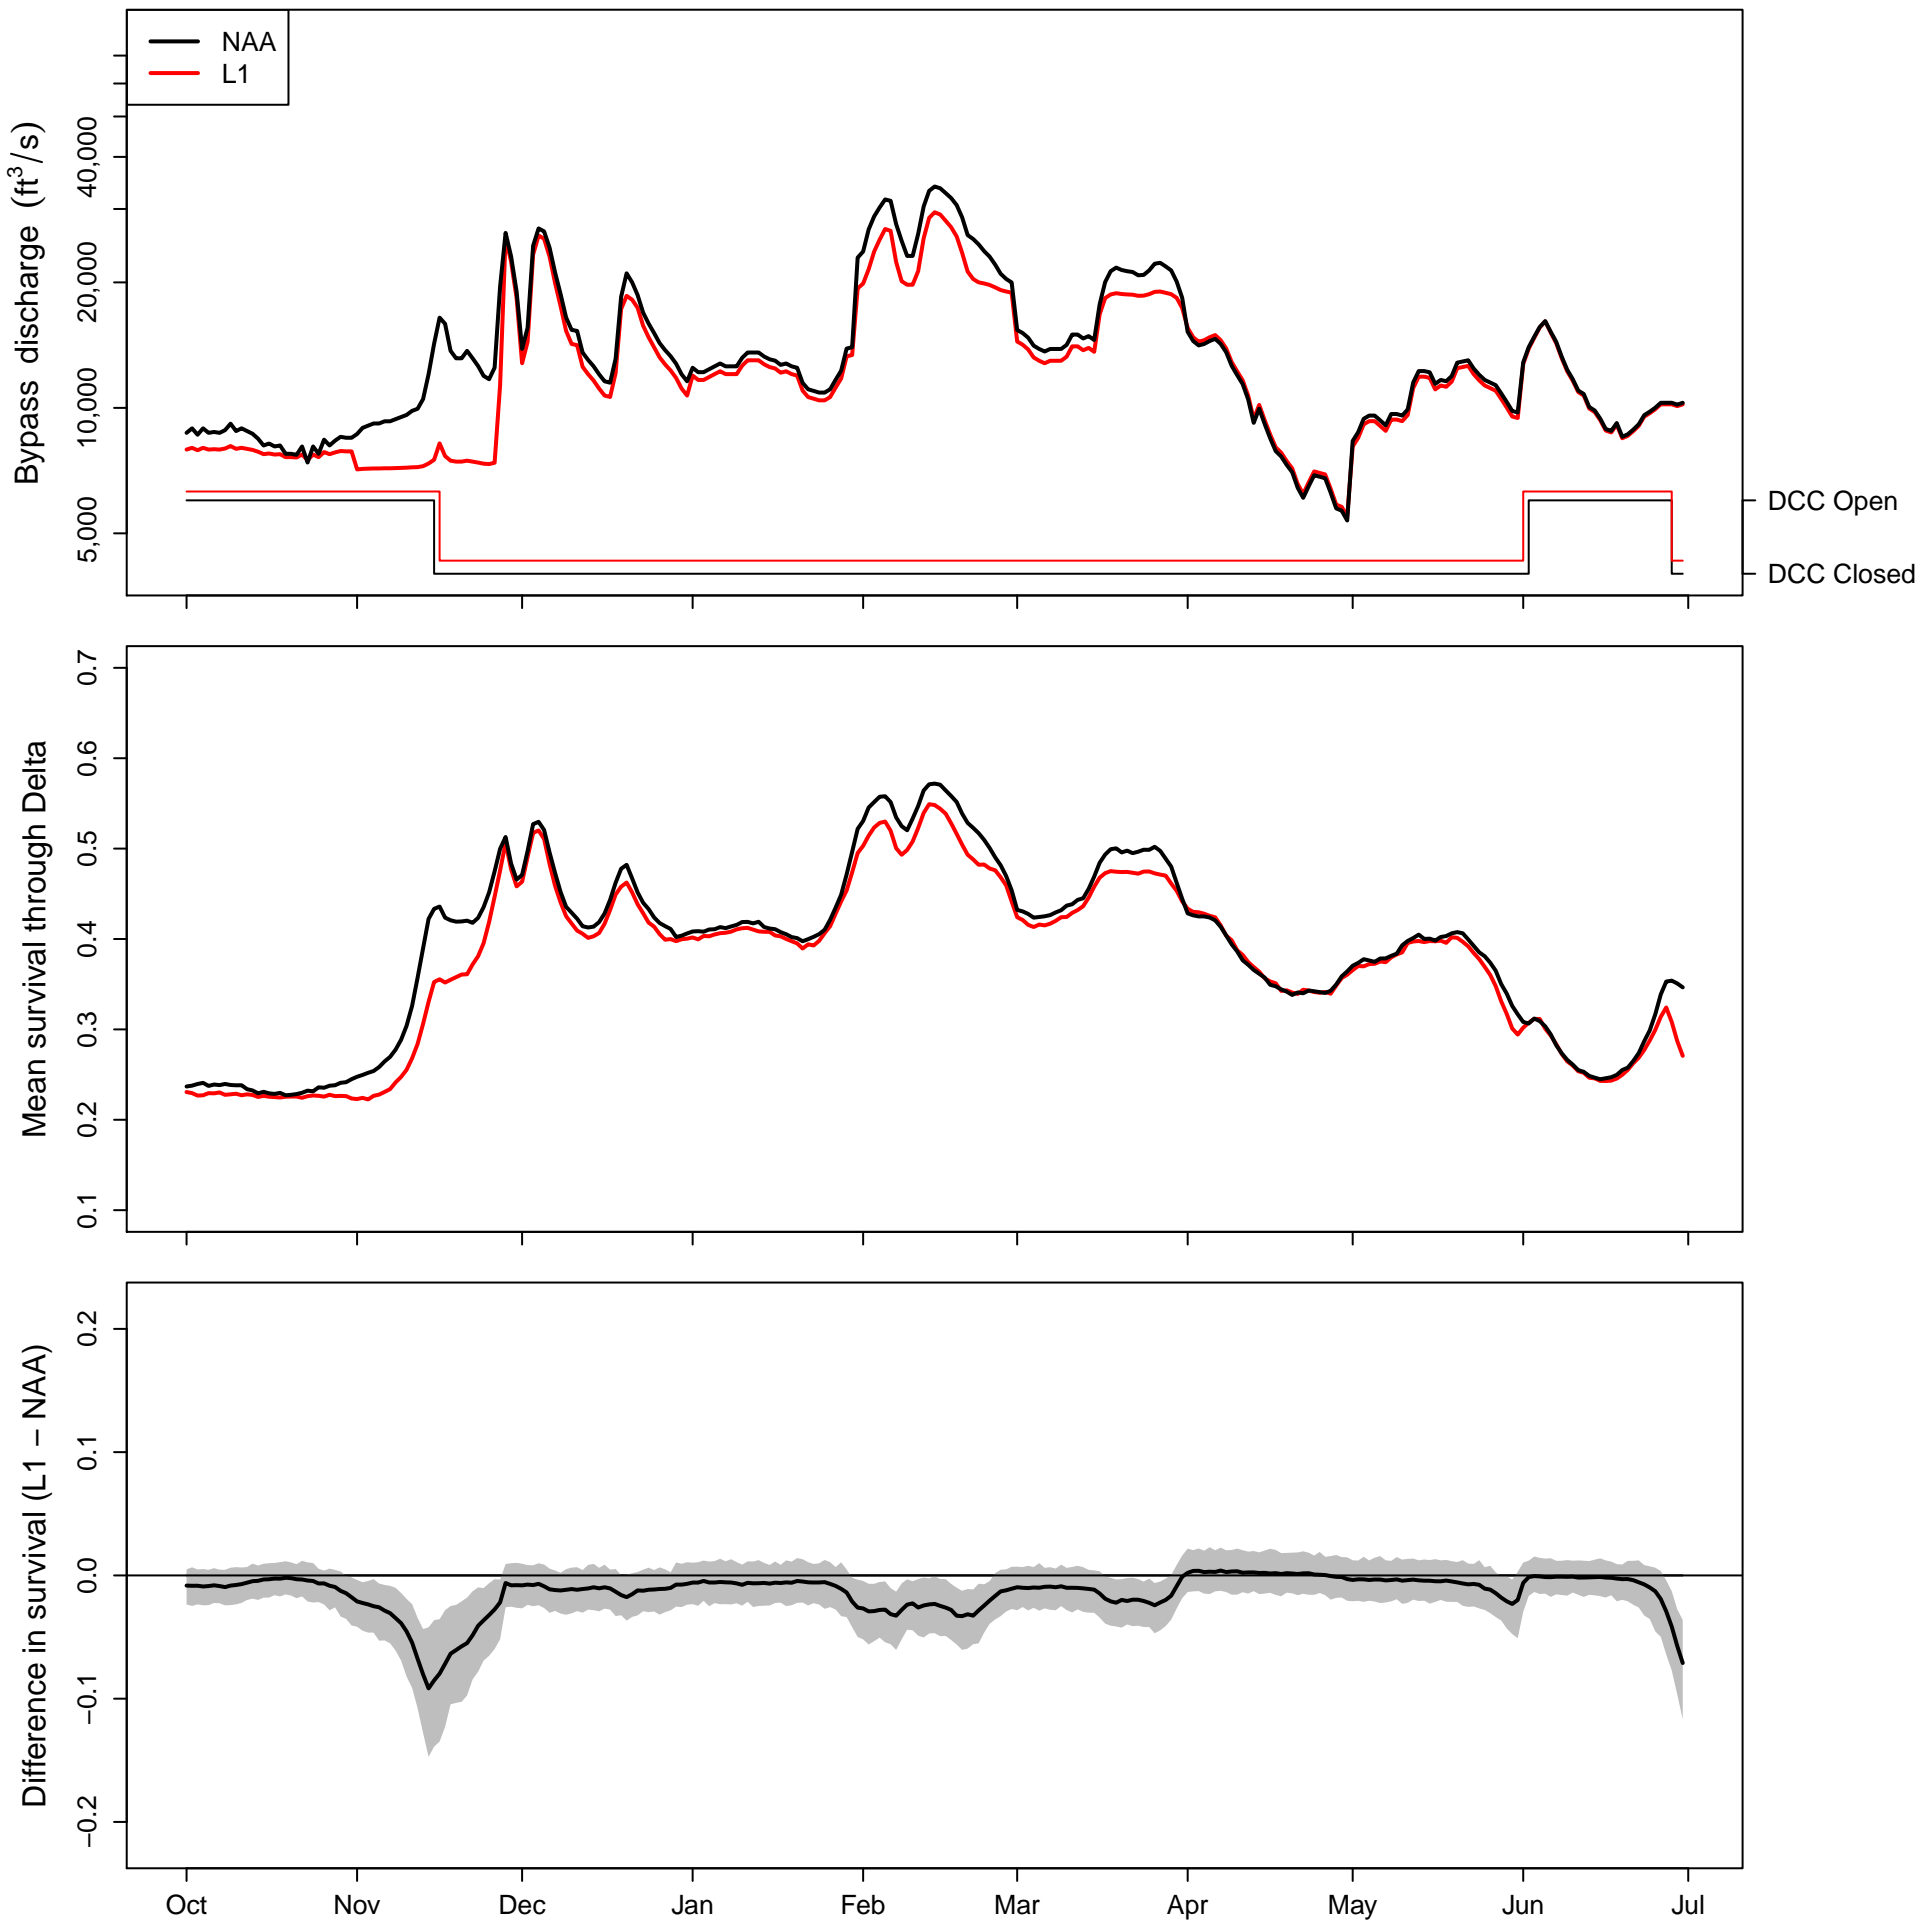

1961 (WY type = D)