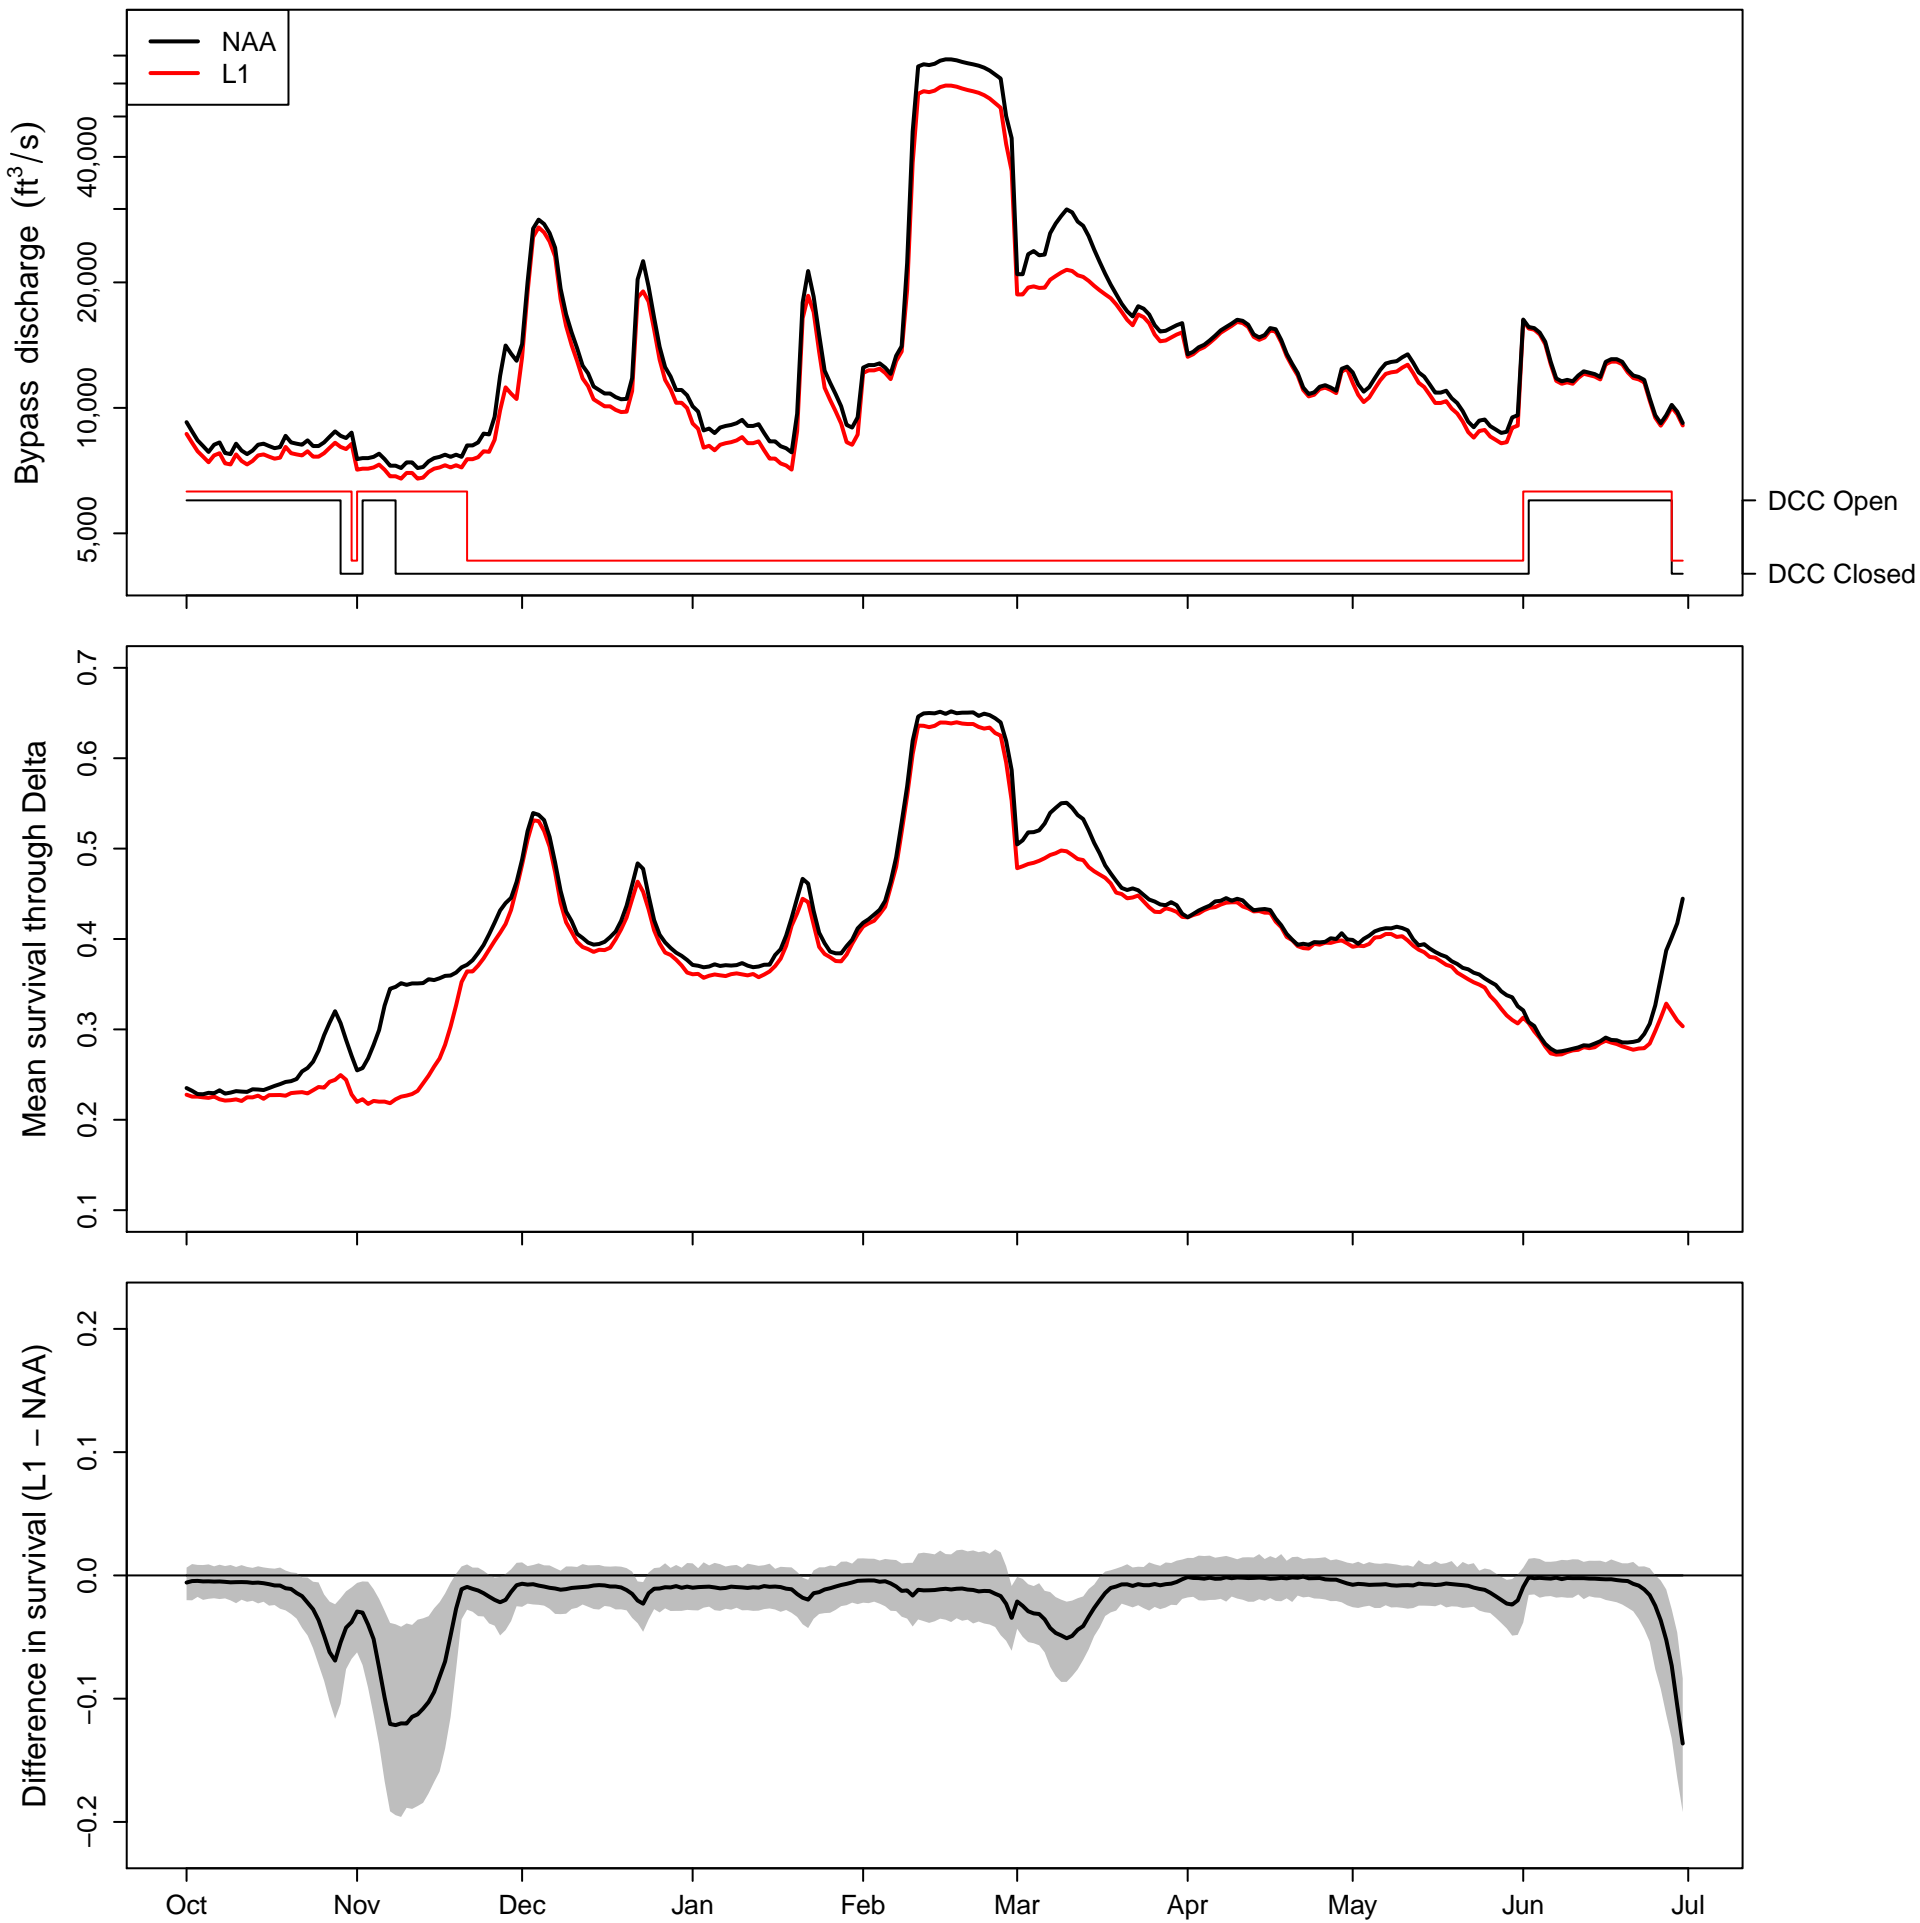

1962 (WY type = BN)