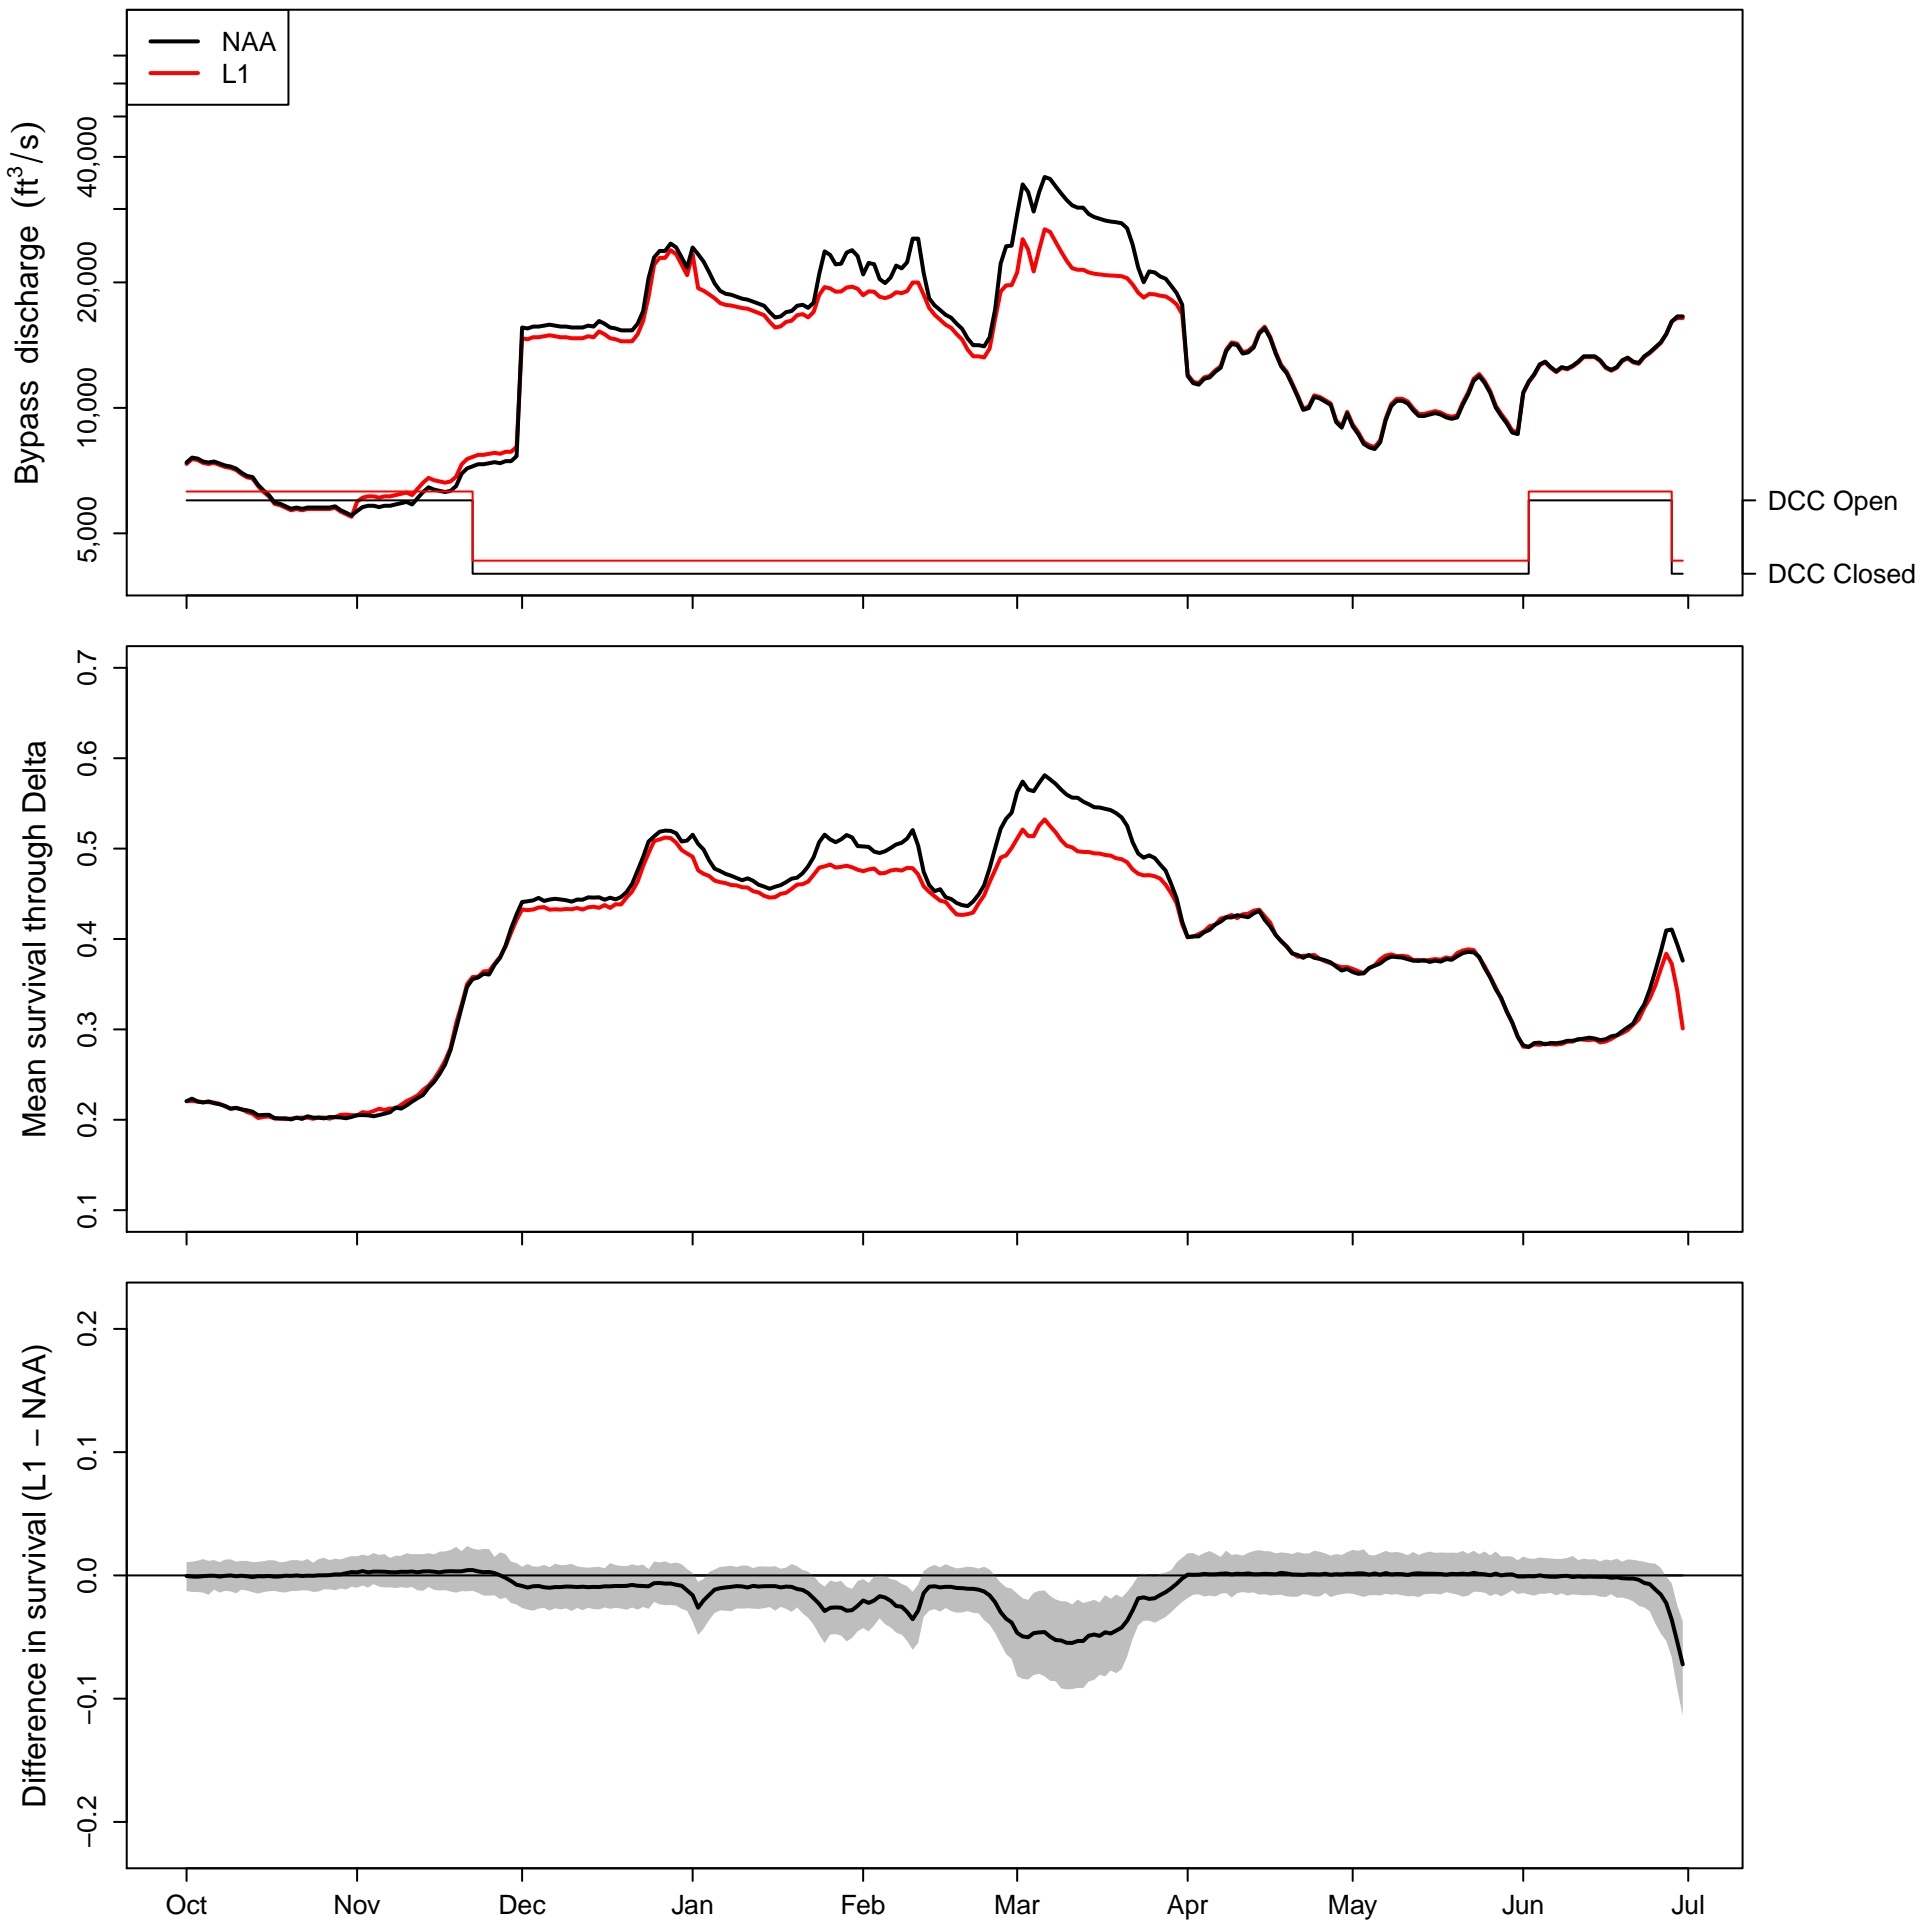

1930 (WY type = D)