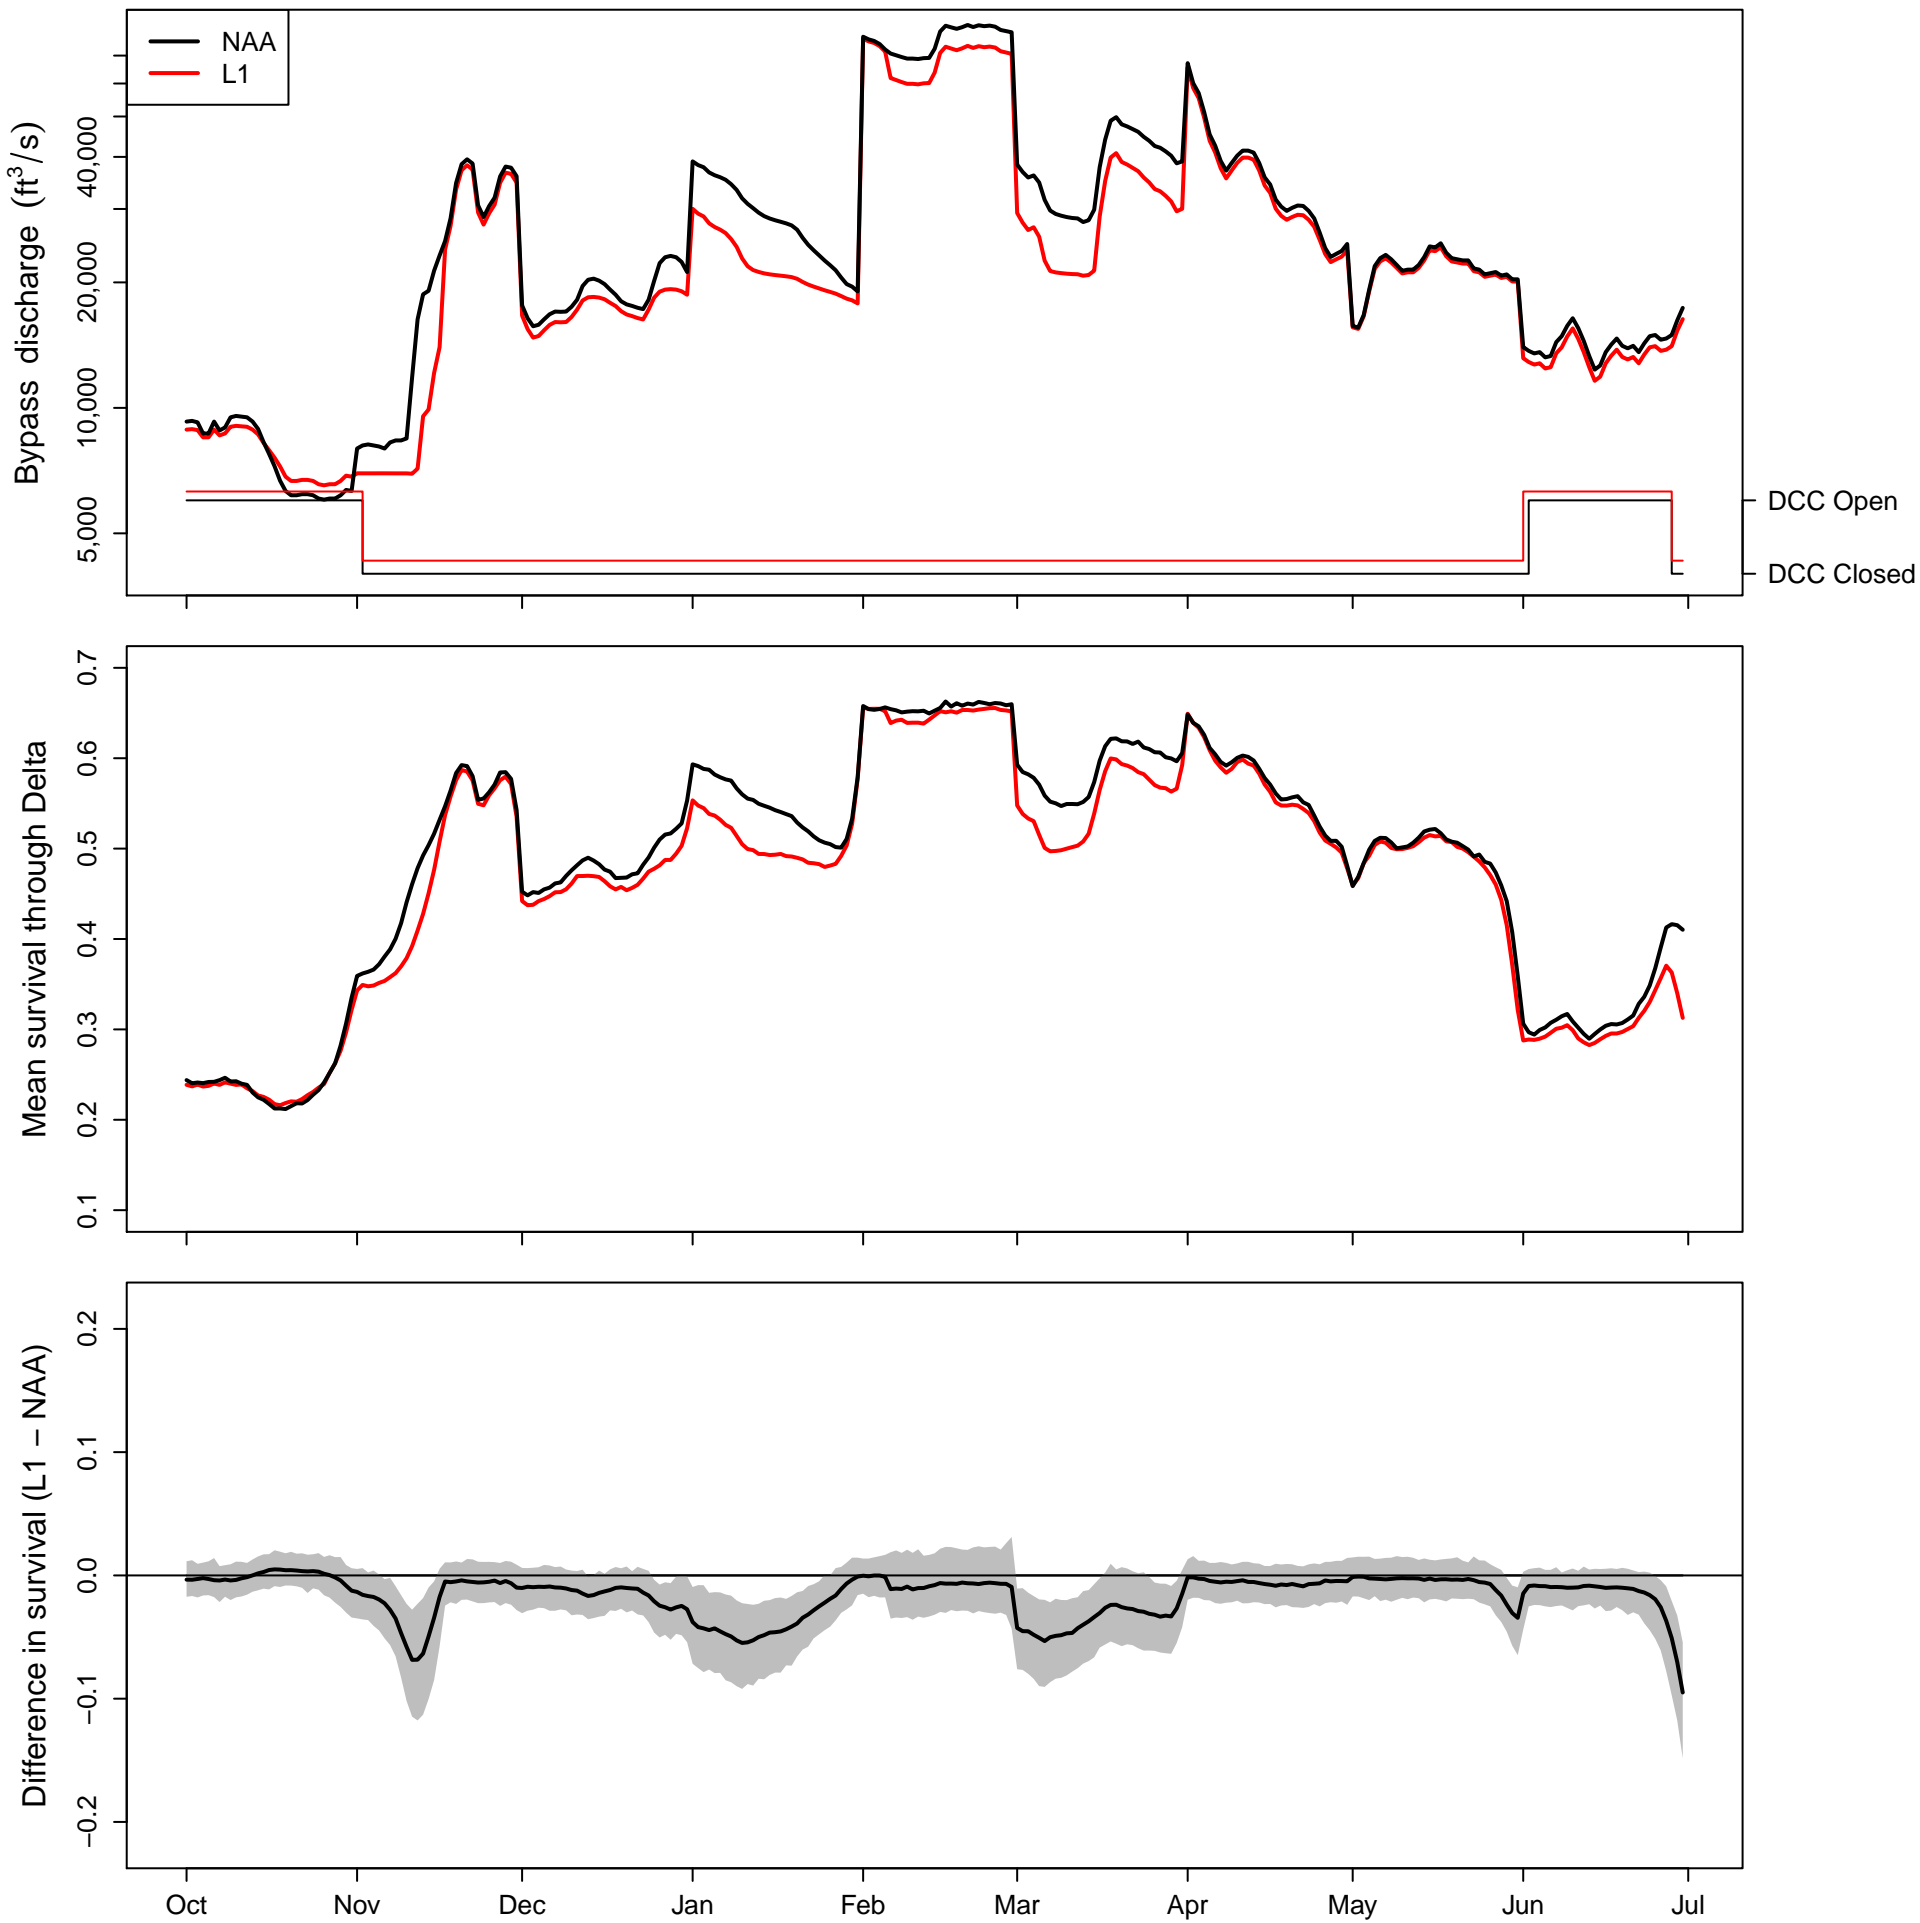

1927 (WY type = W)