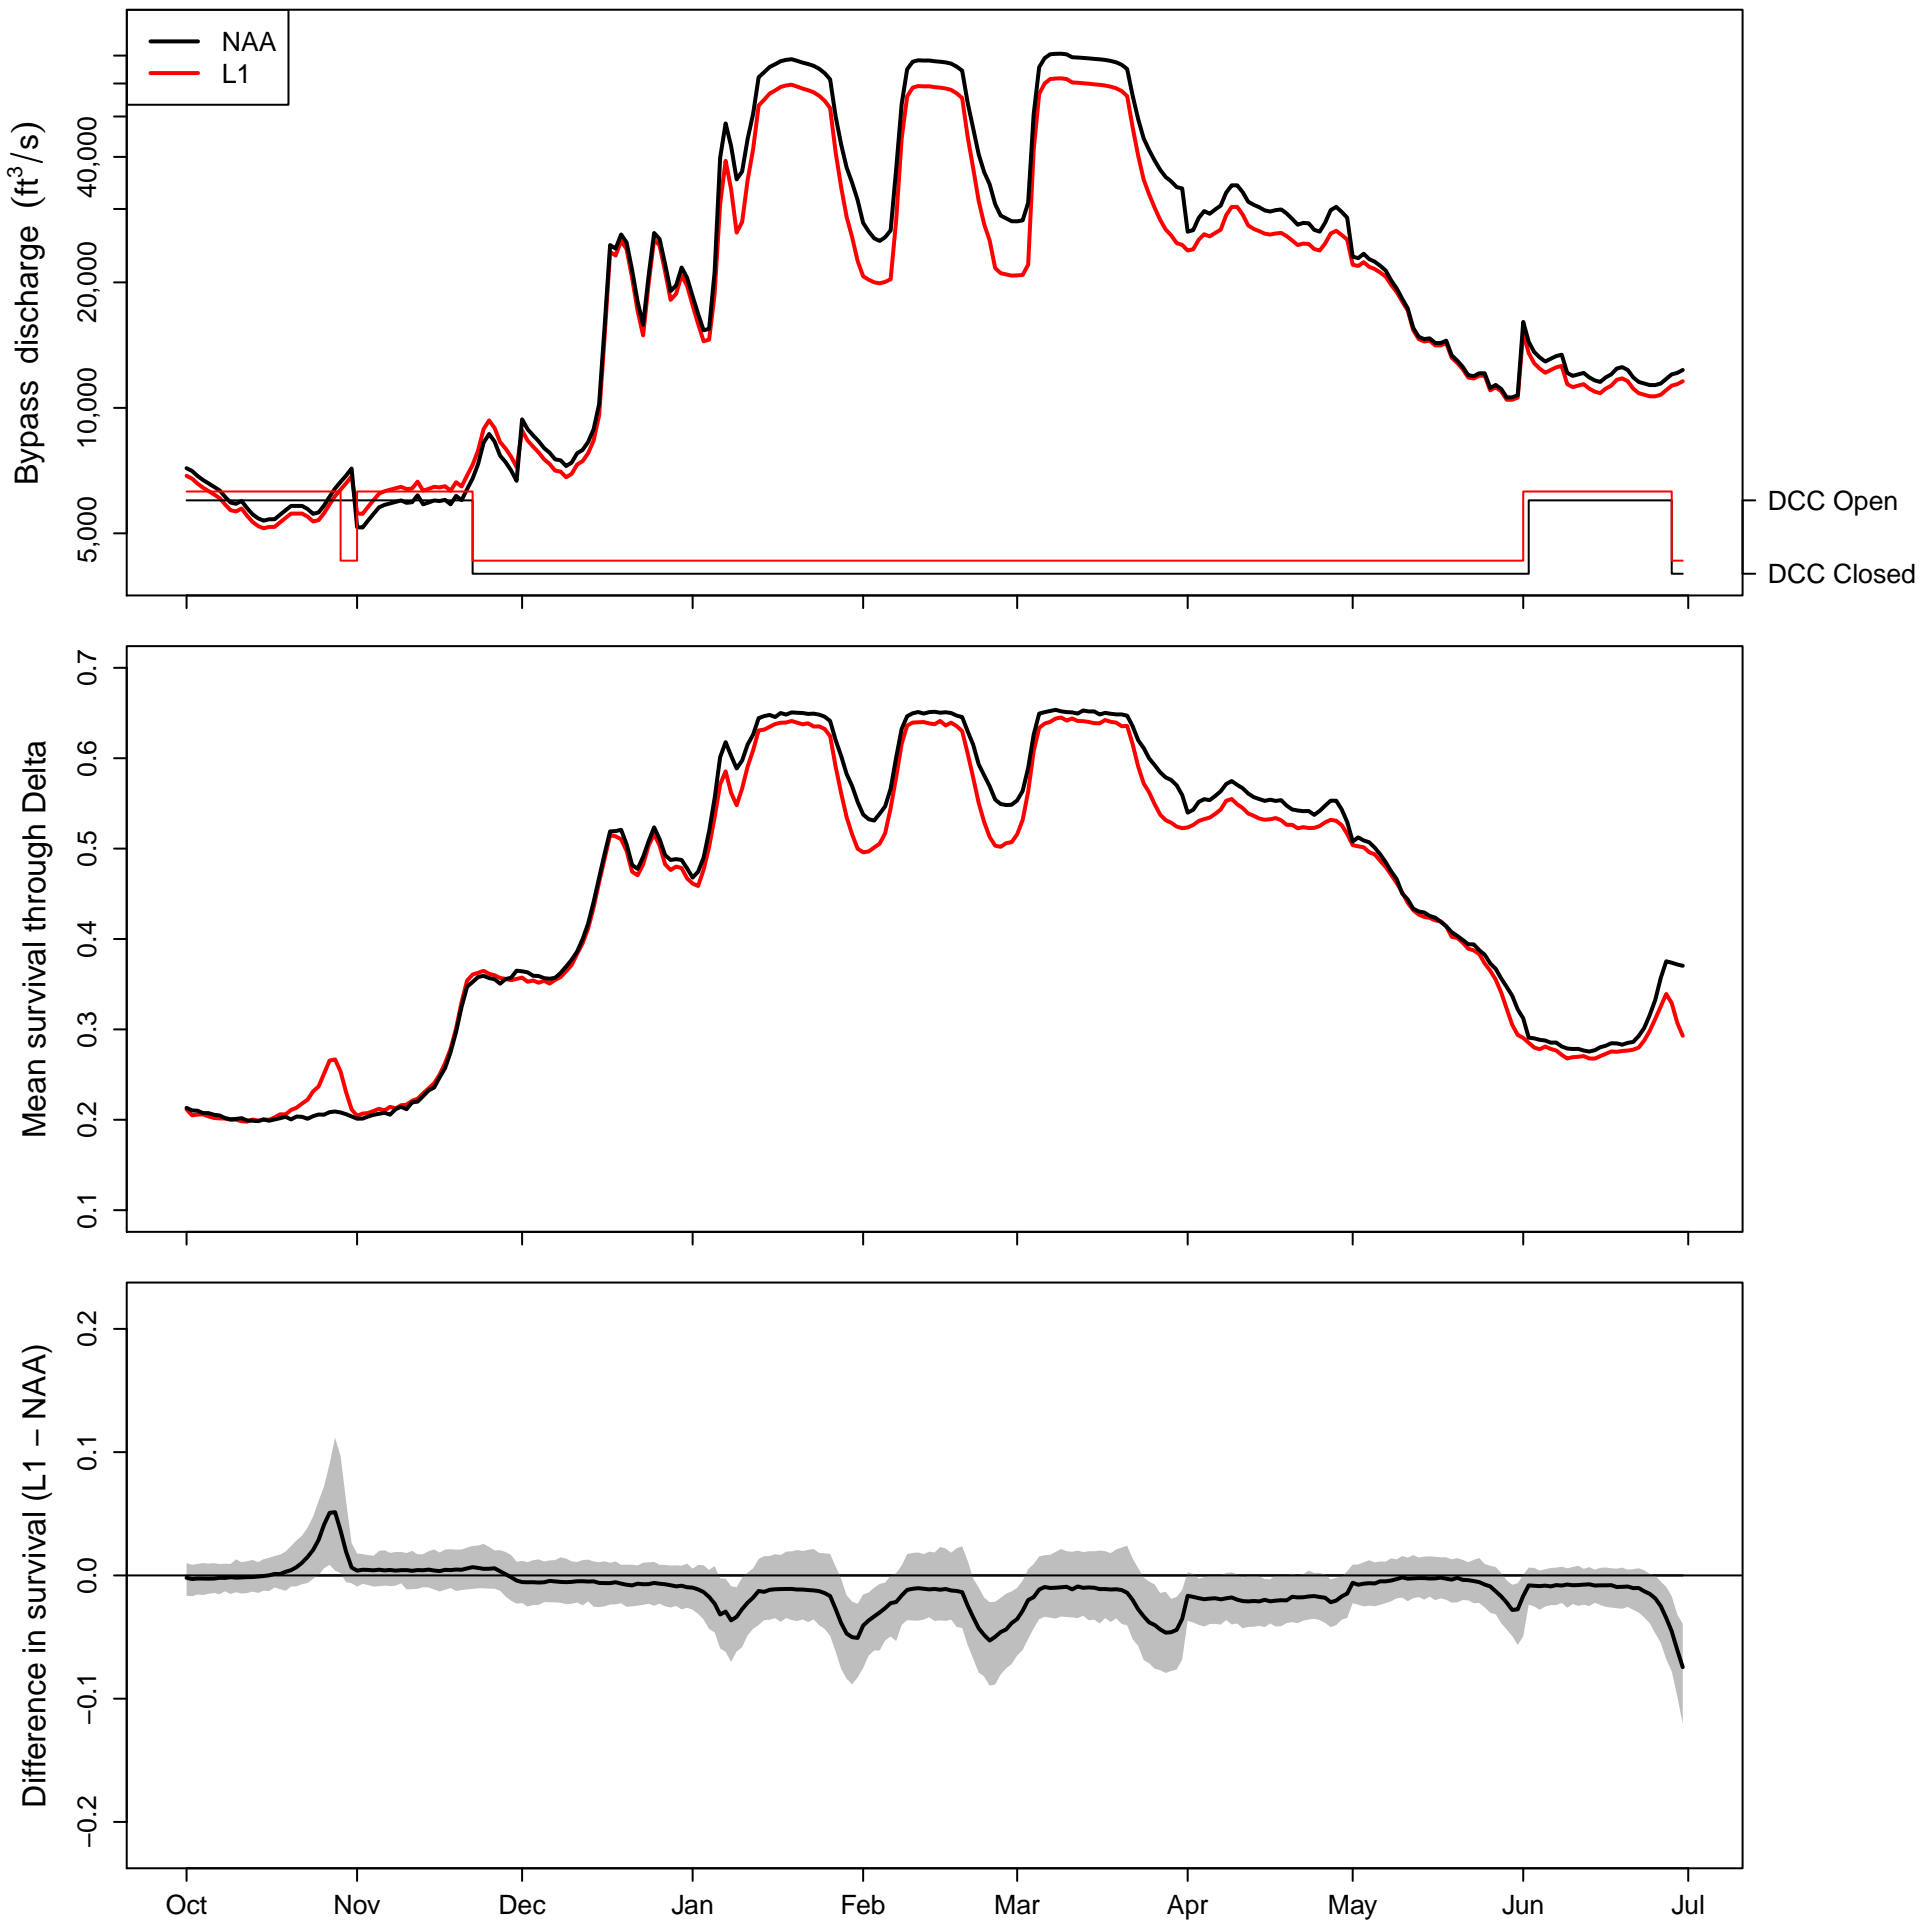

1978 (WY type = AN)