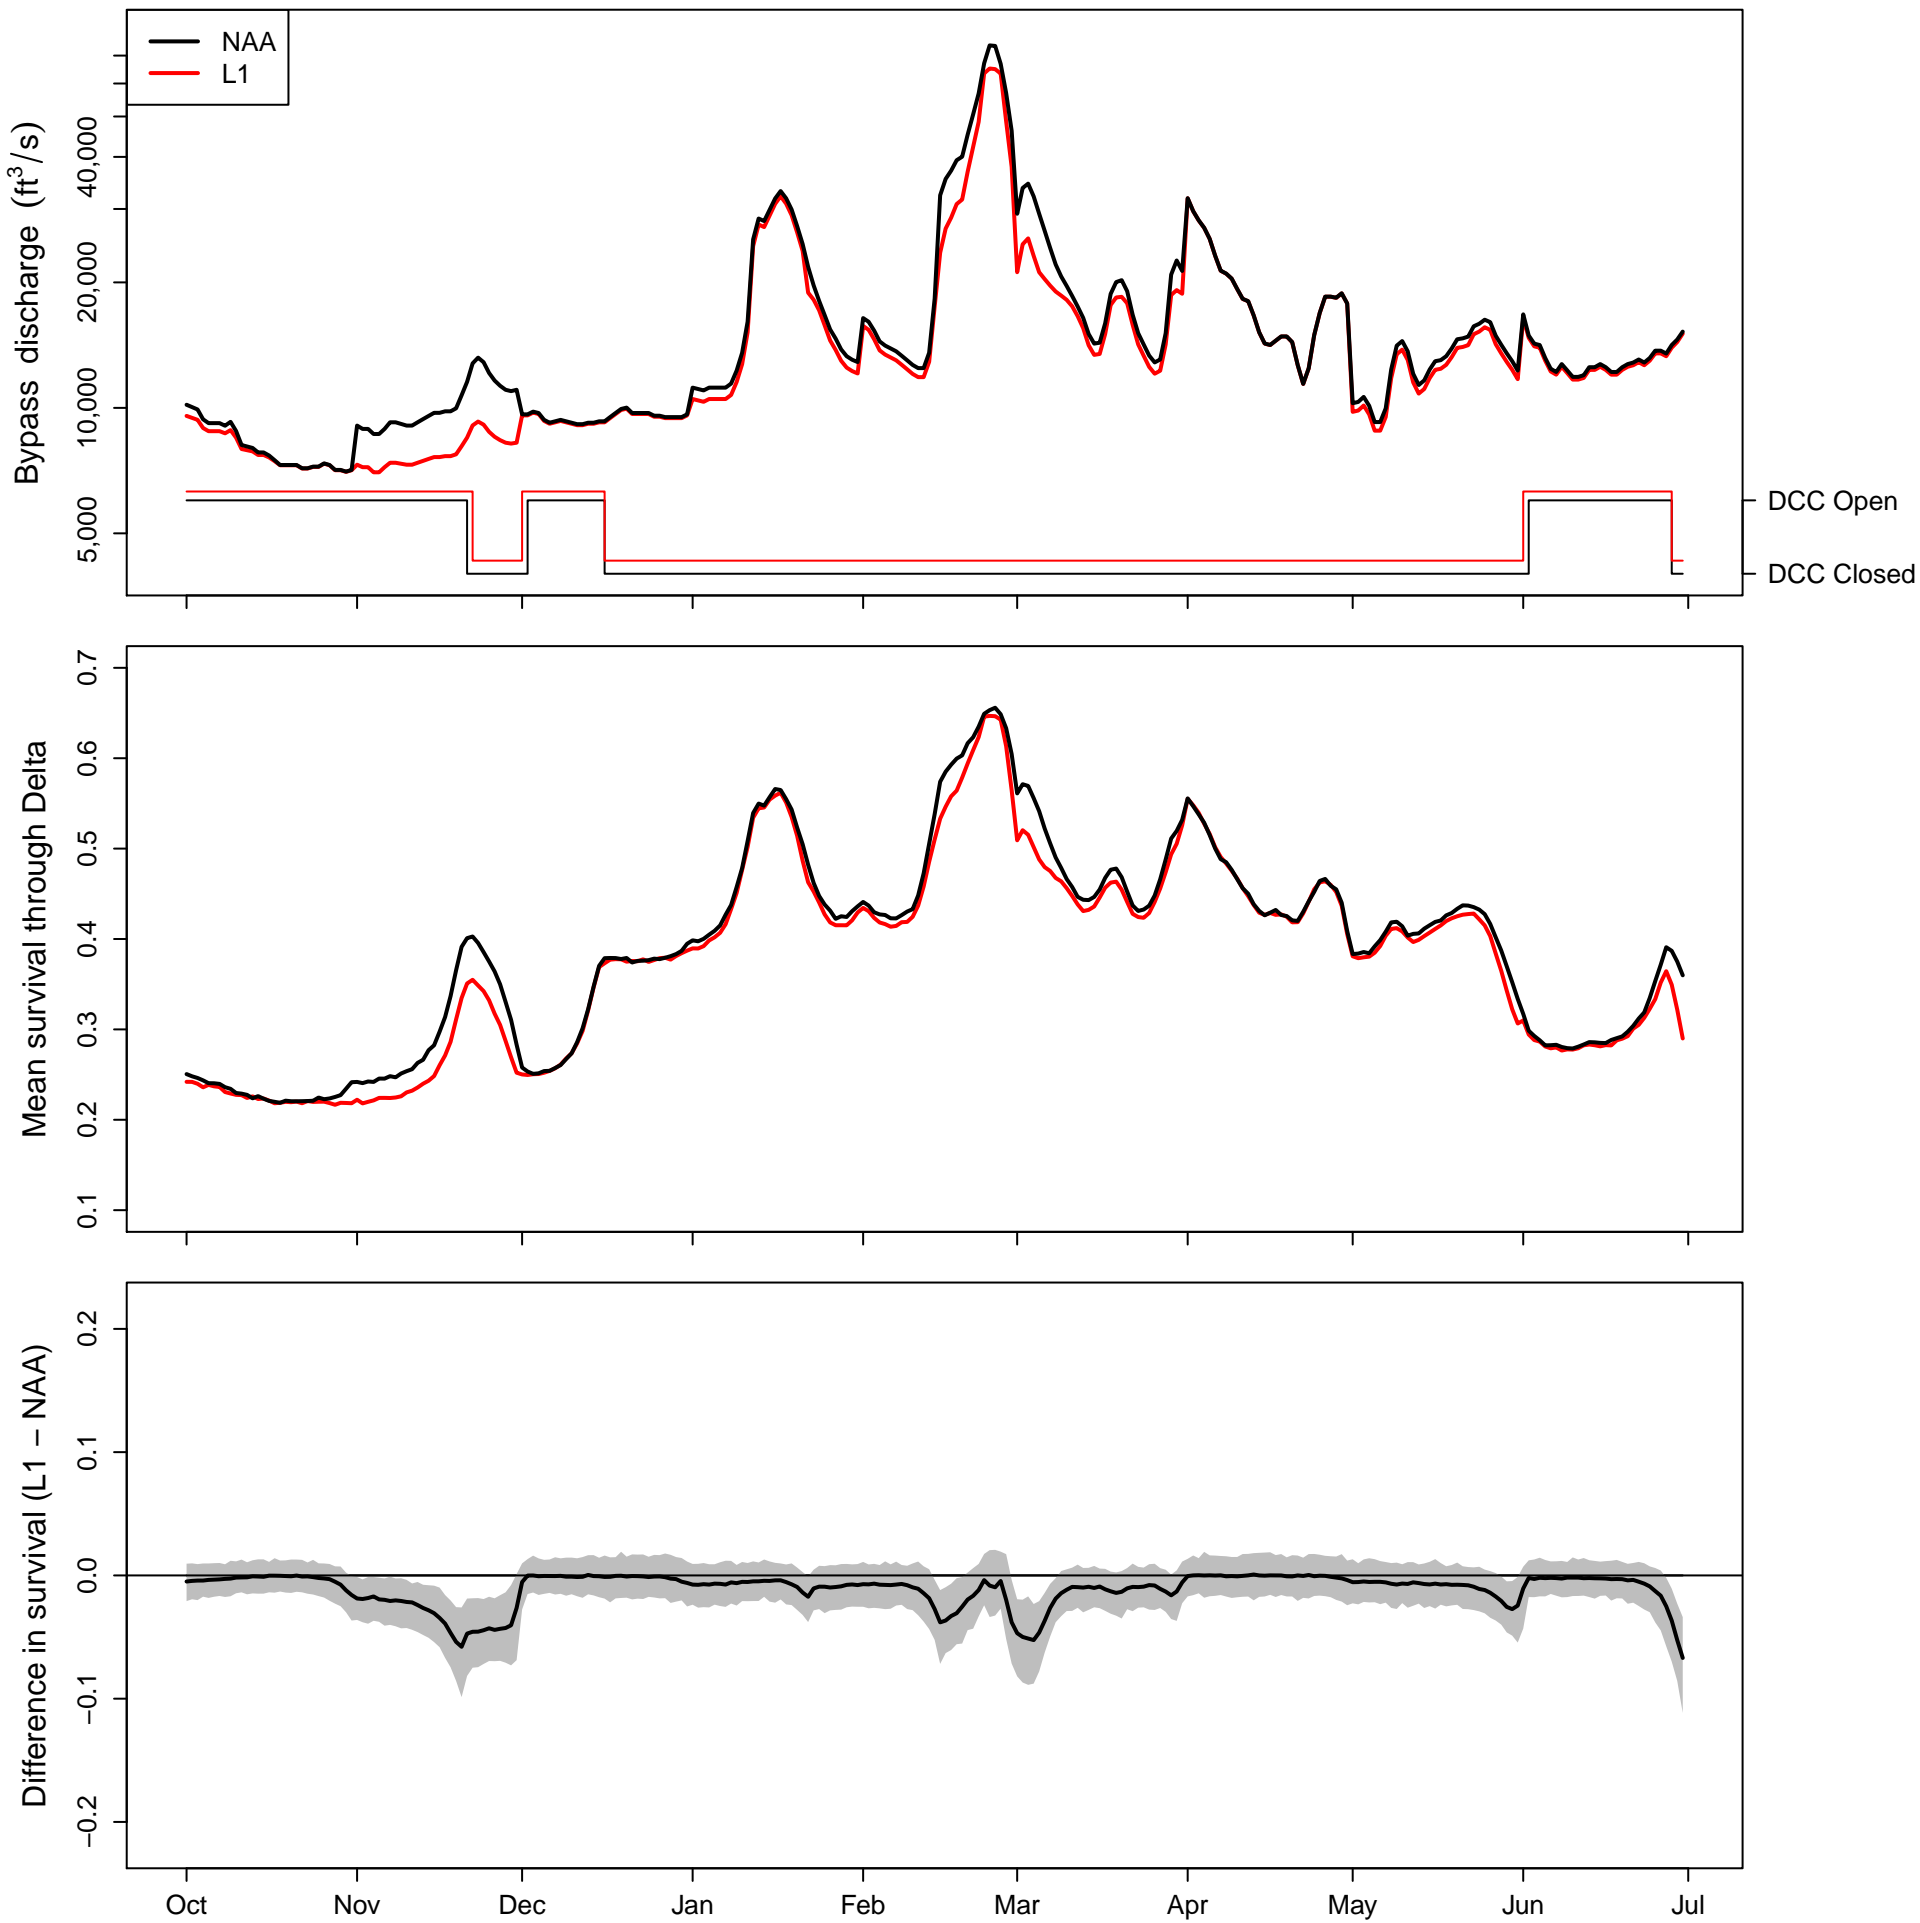

1950 (WY type = BN)