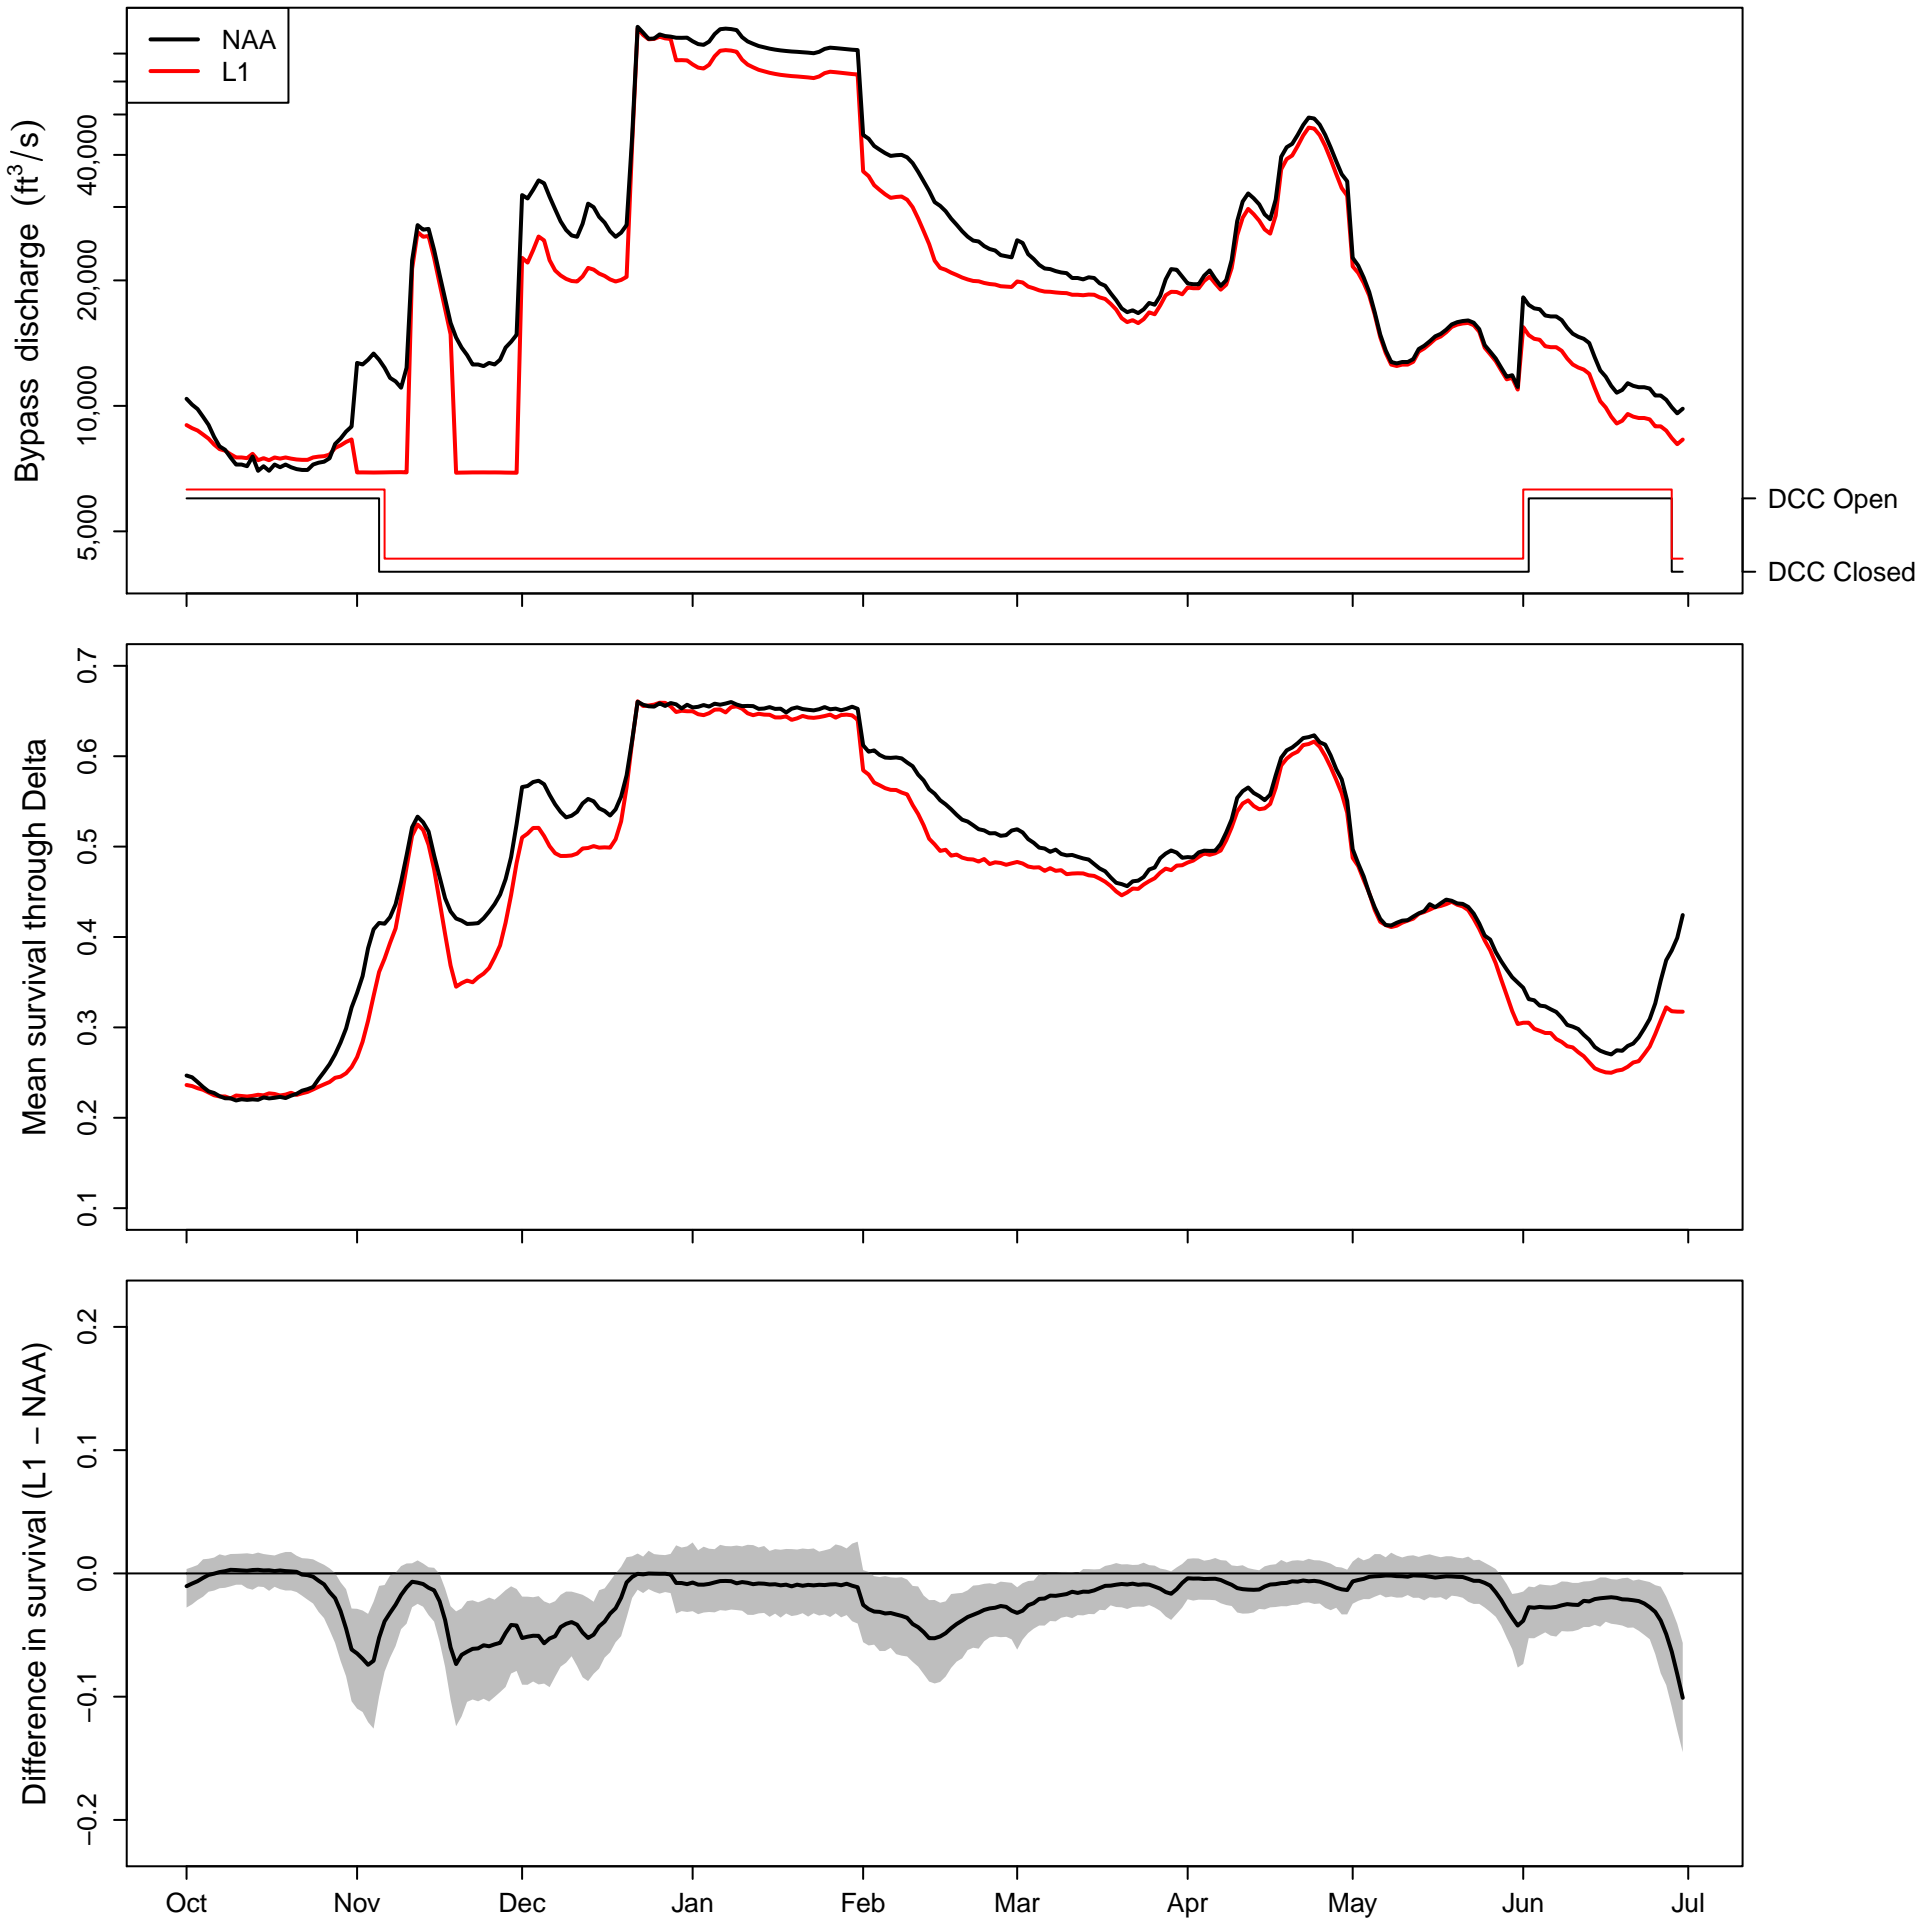

1965 (WY type = W)