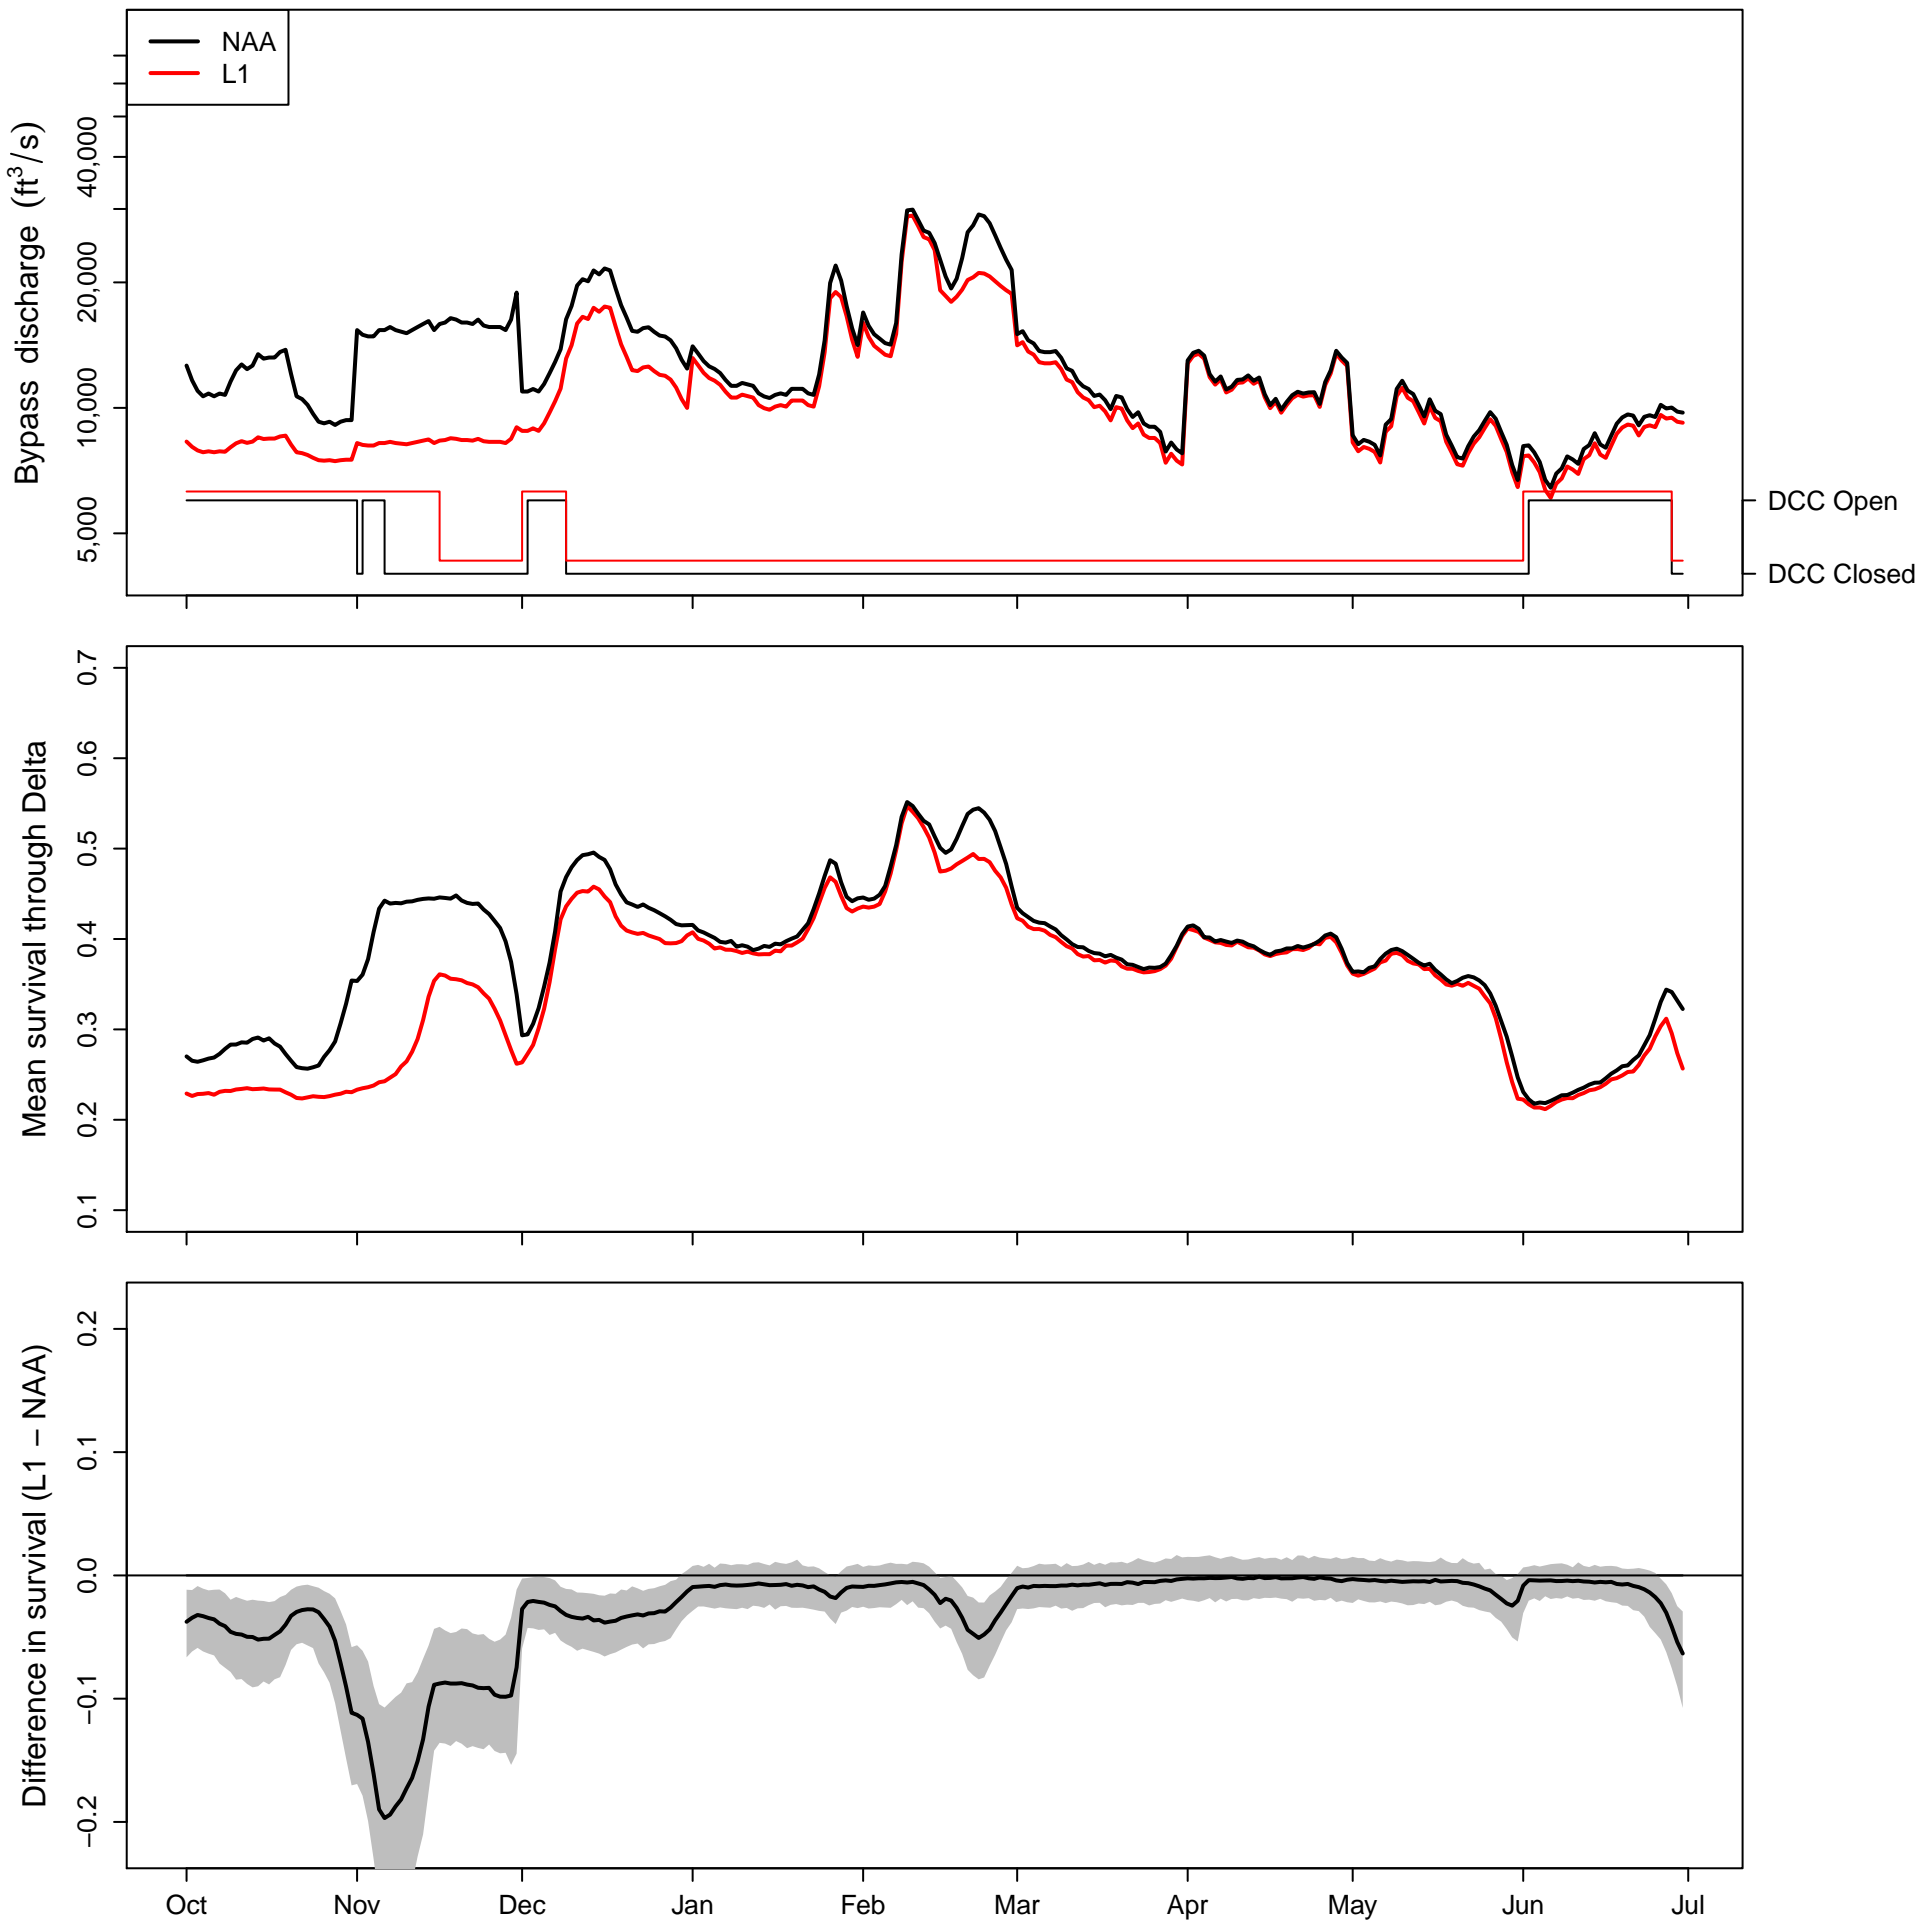

1994 (WY type = C)