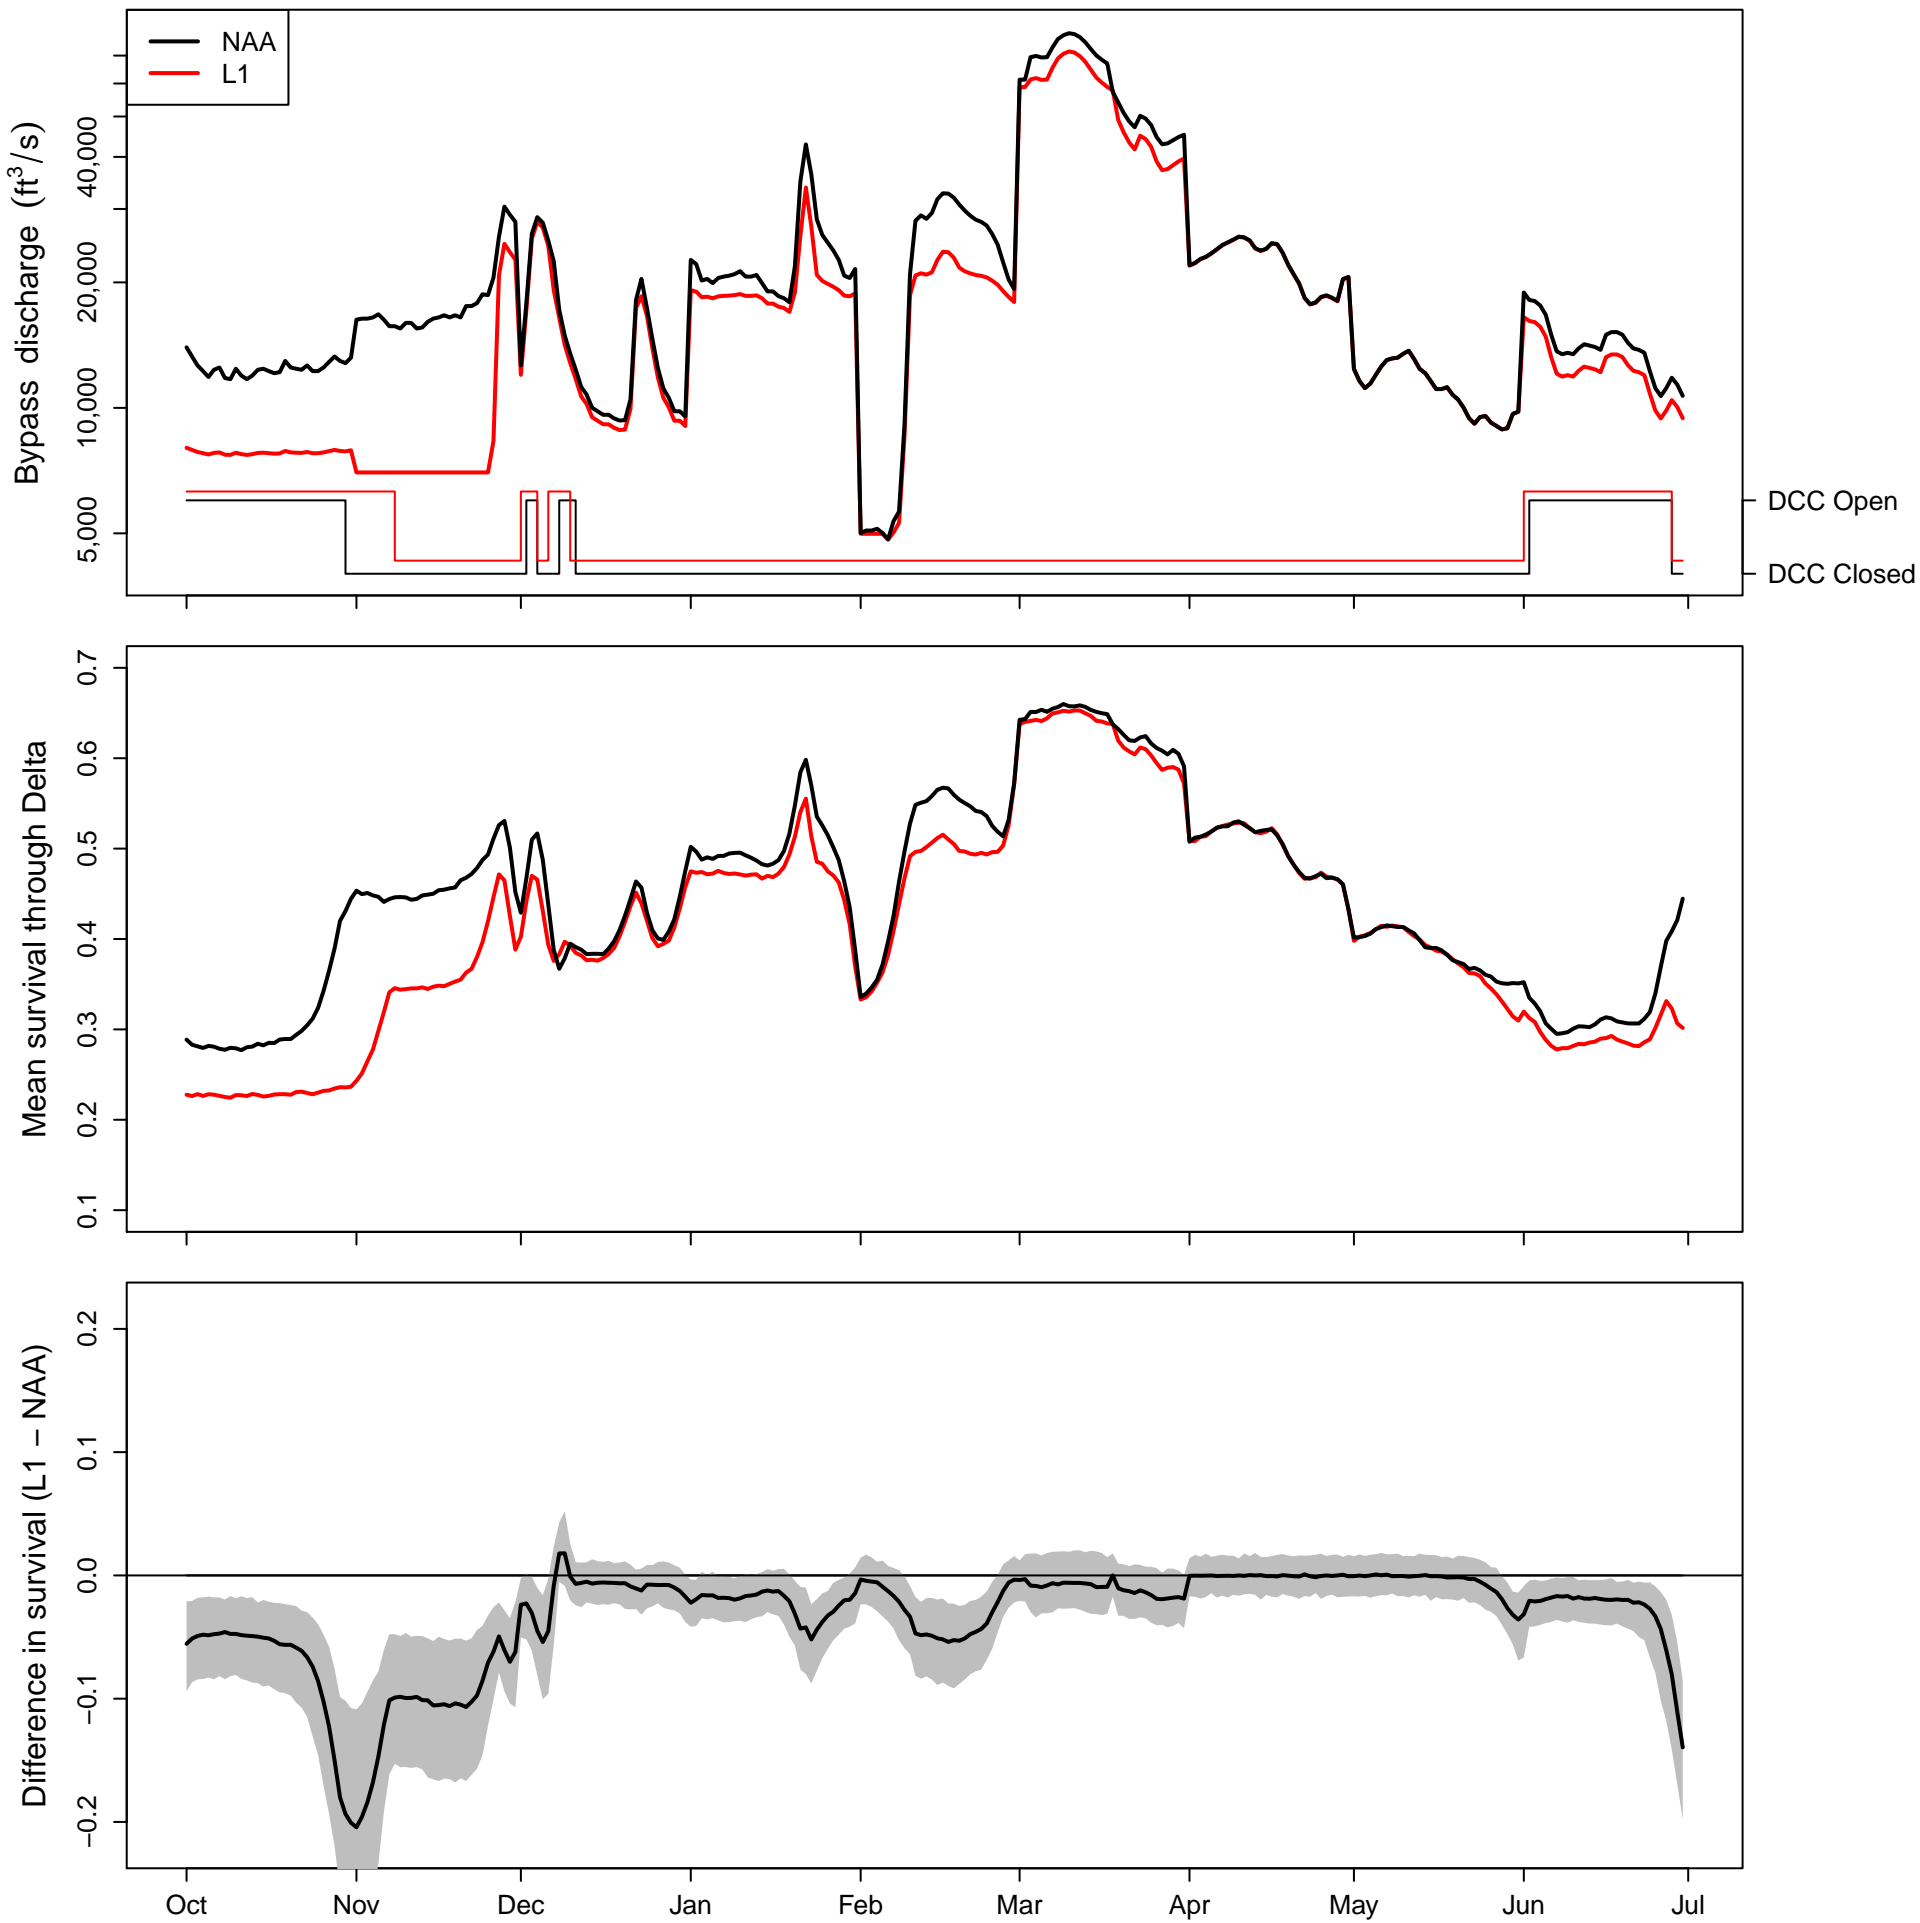

1928 (WY type = AN)