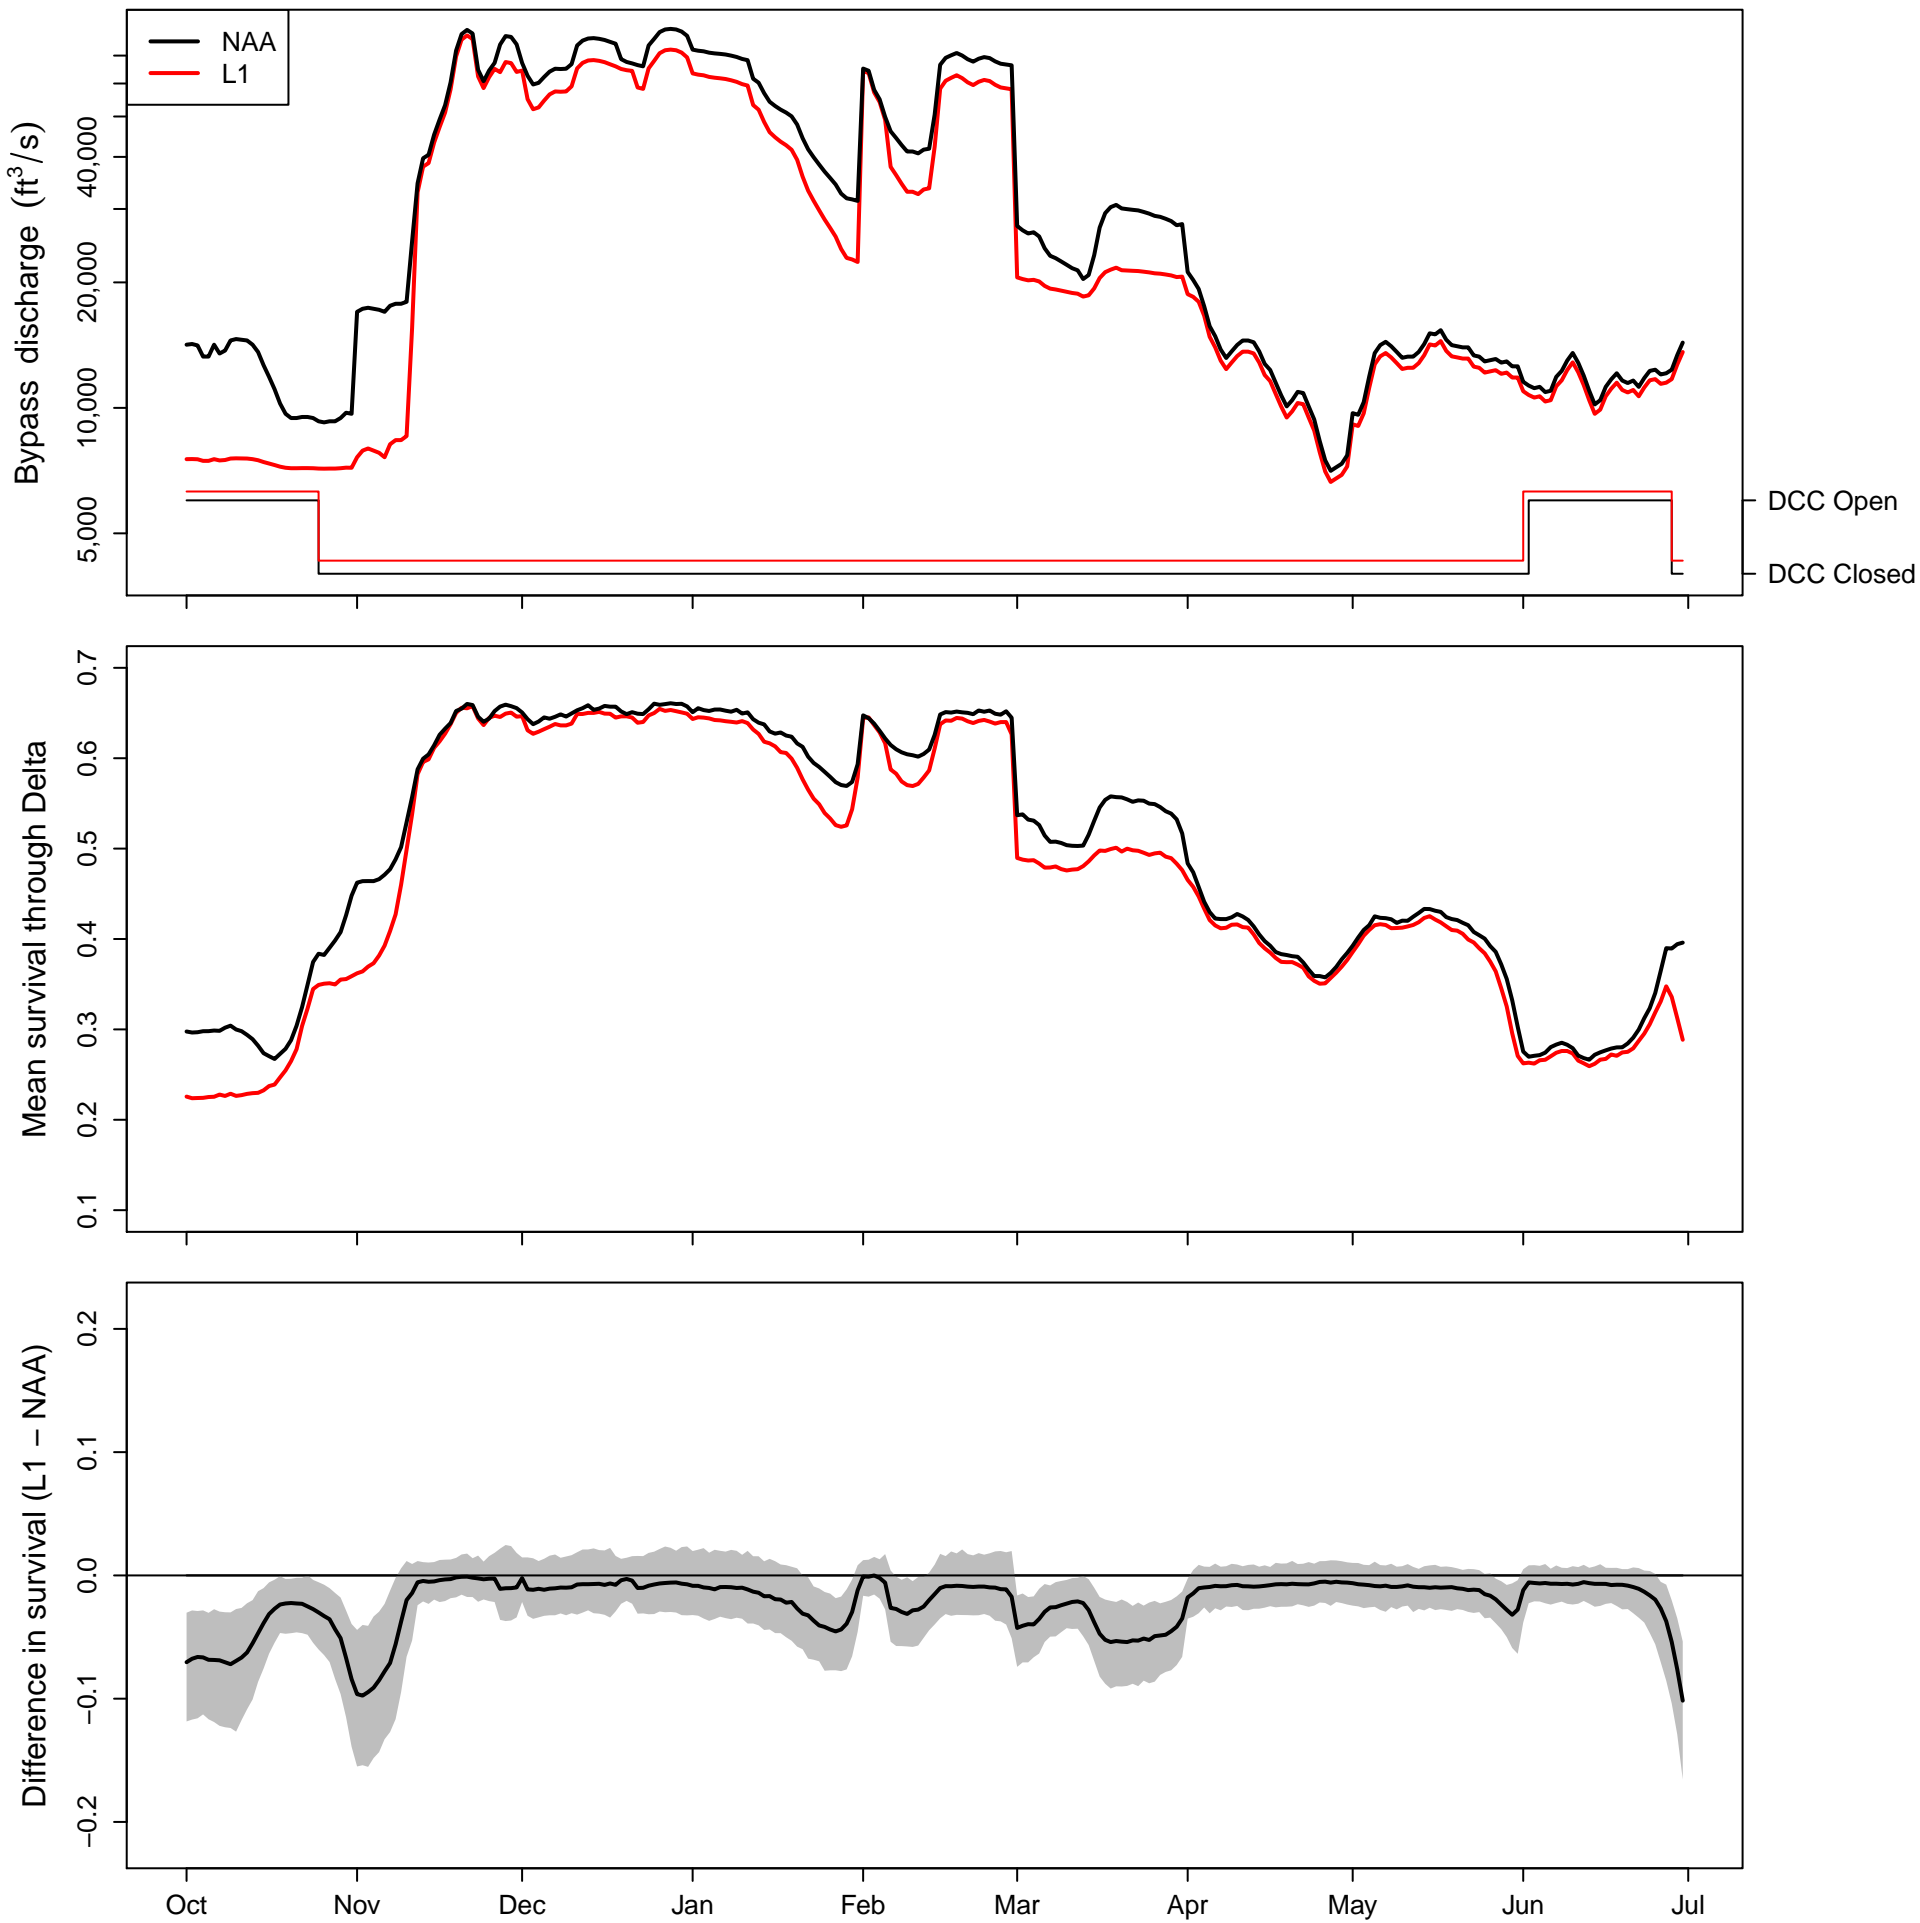

1951 (WY type = AN)