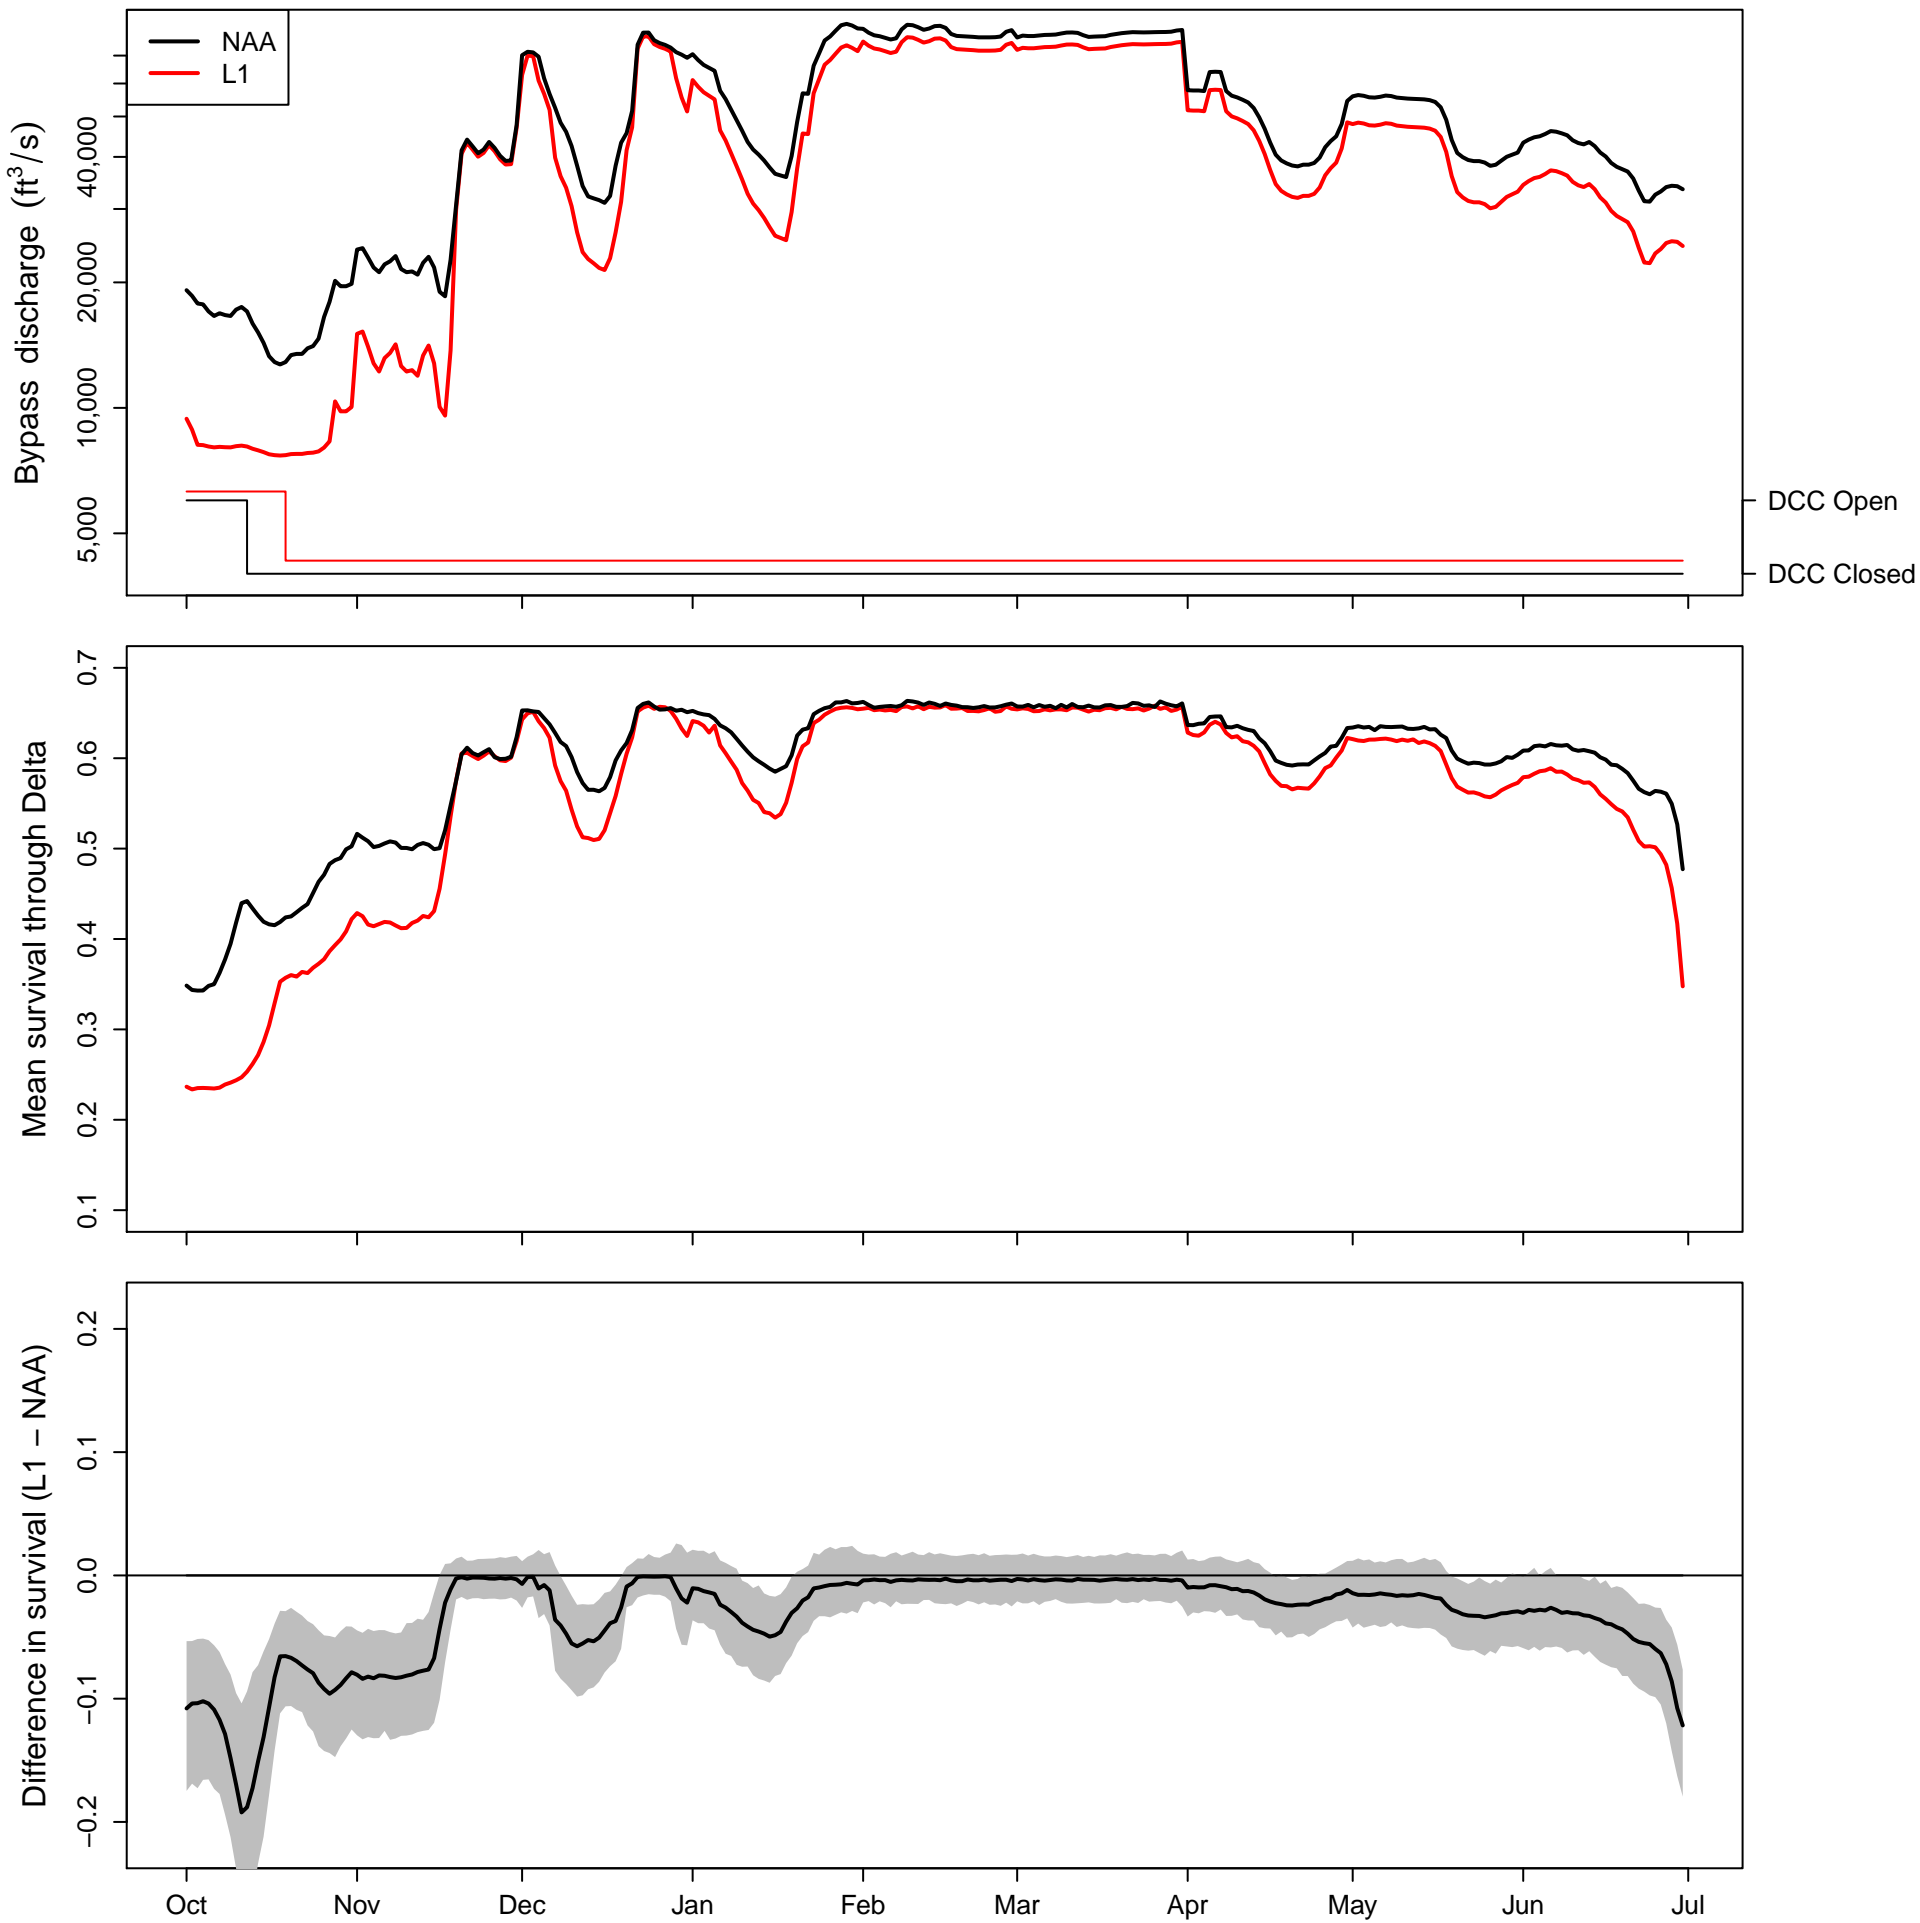

1983 (WY type = W)