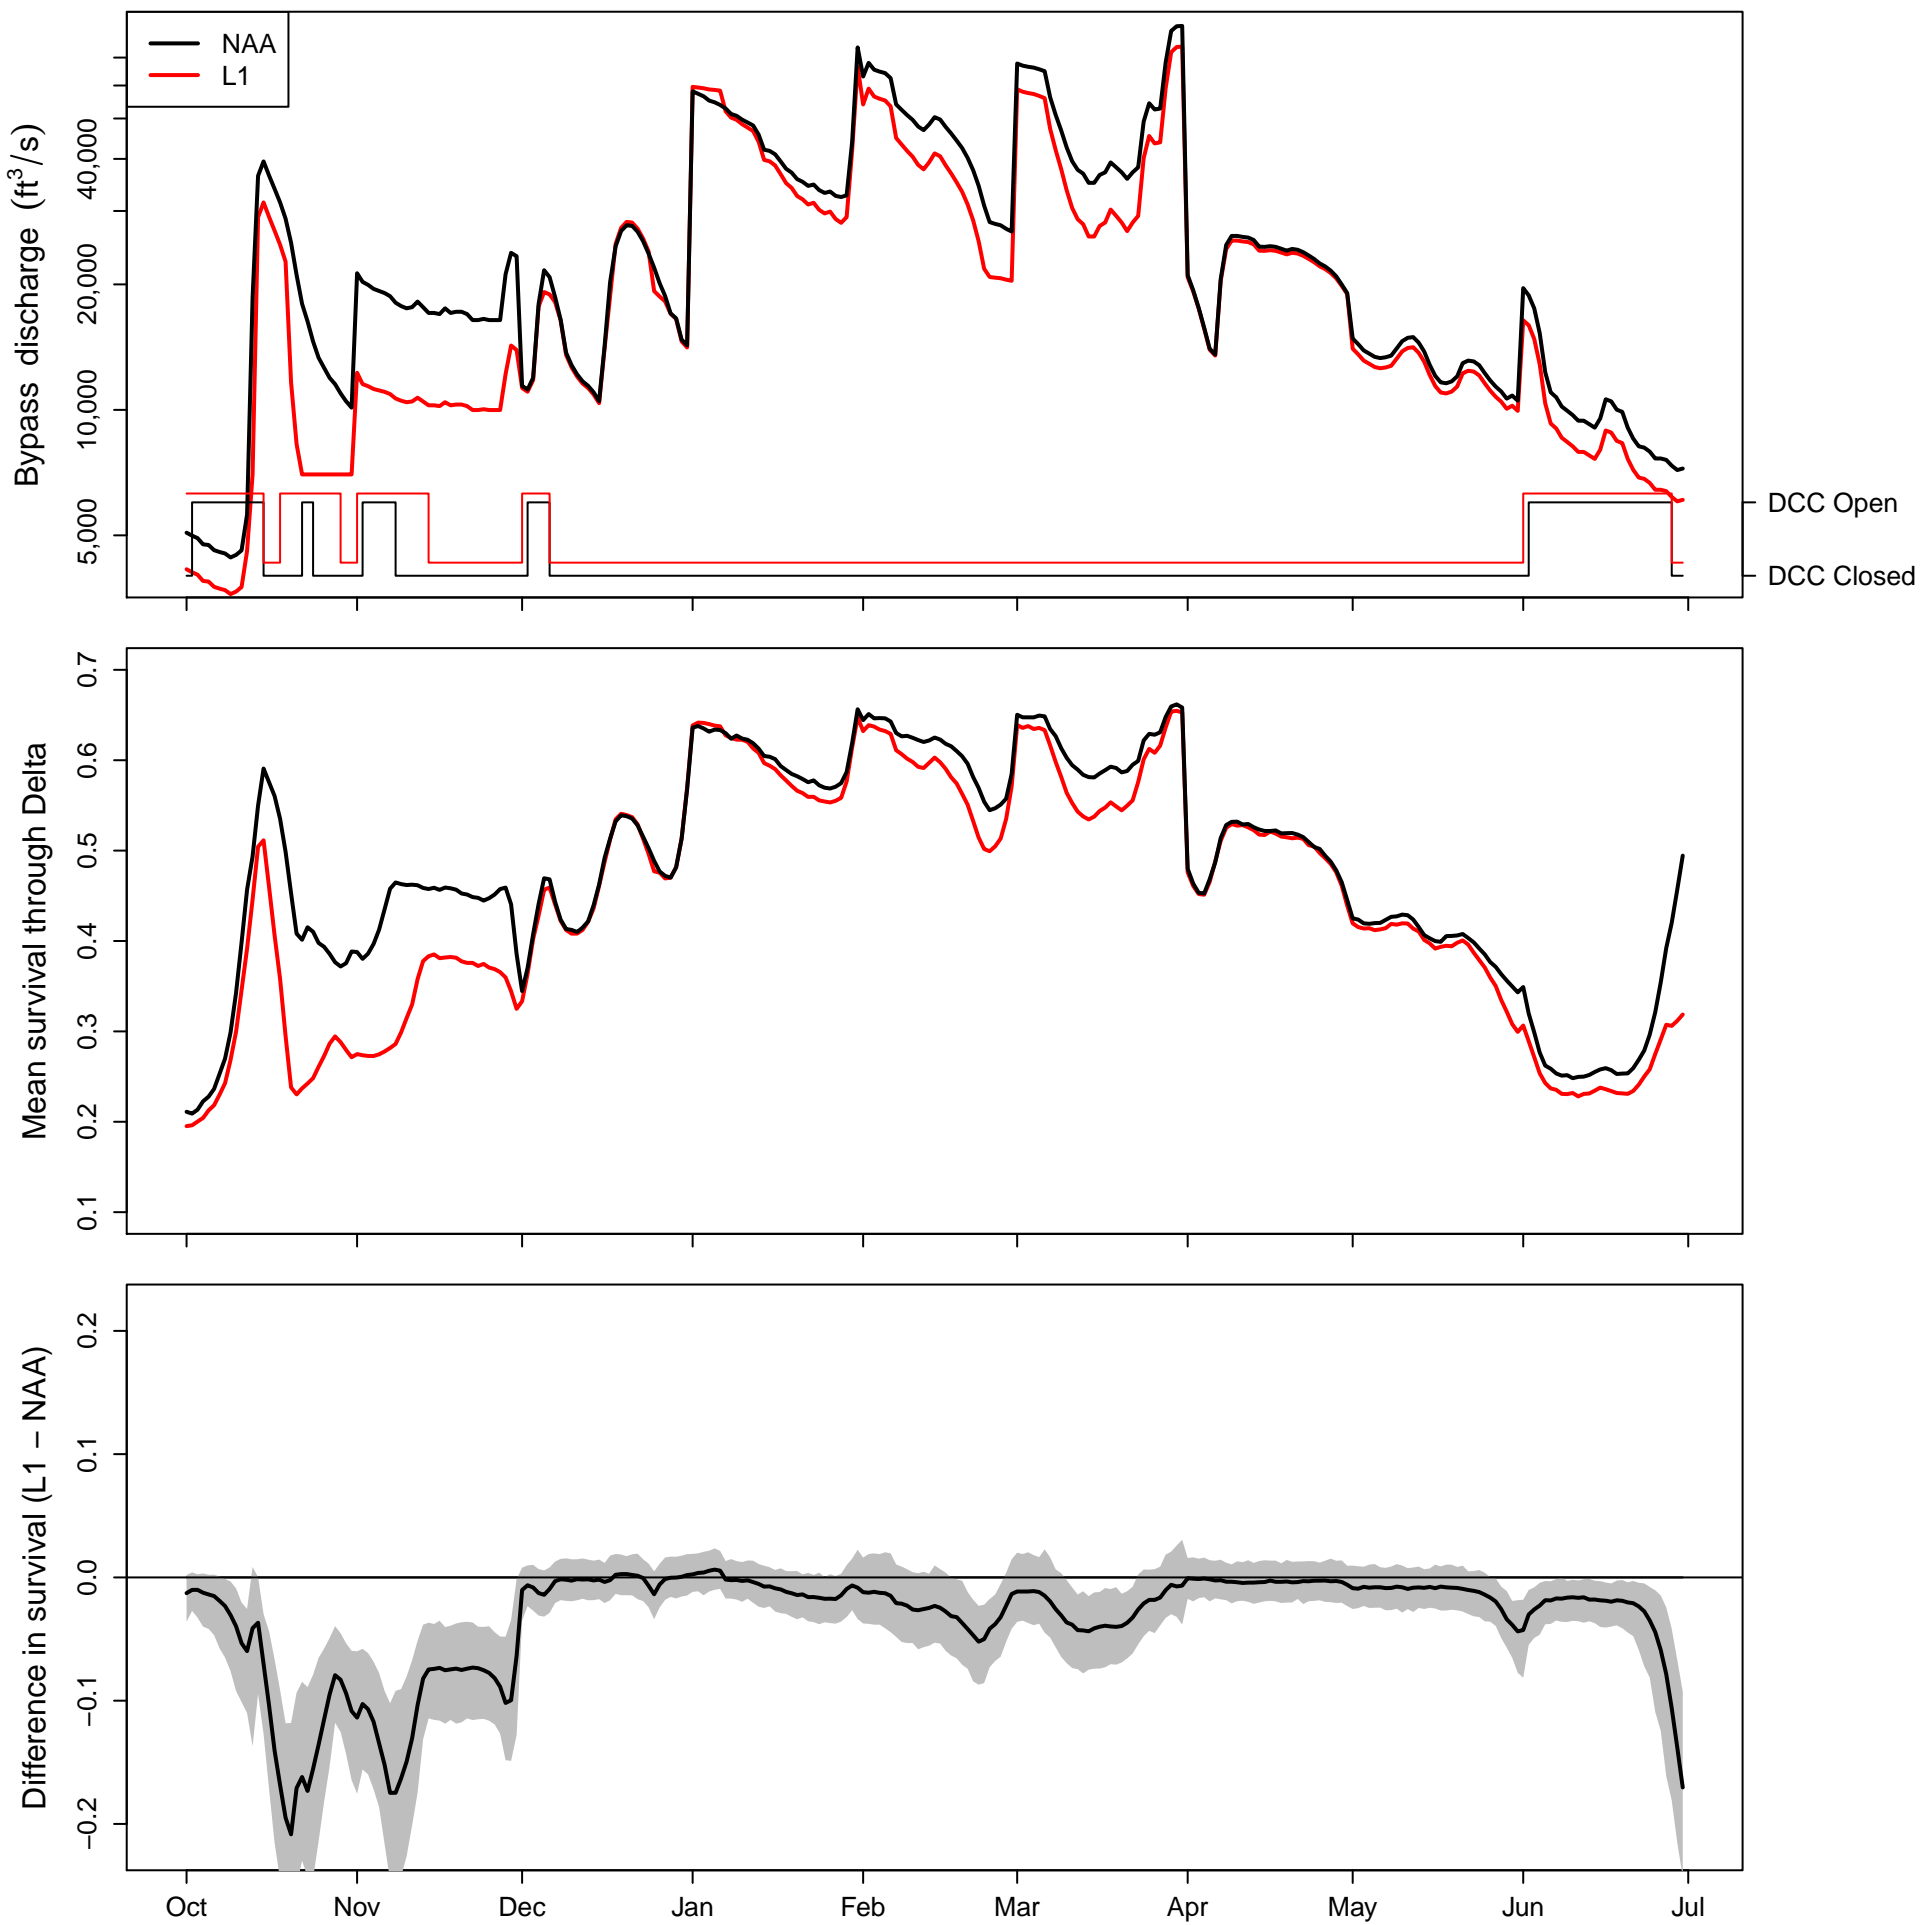

1943 (WY type = W)