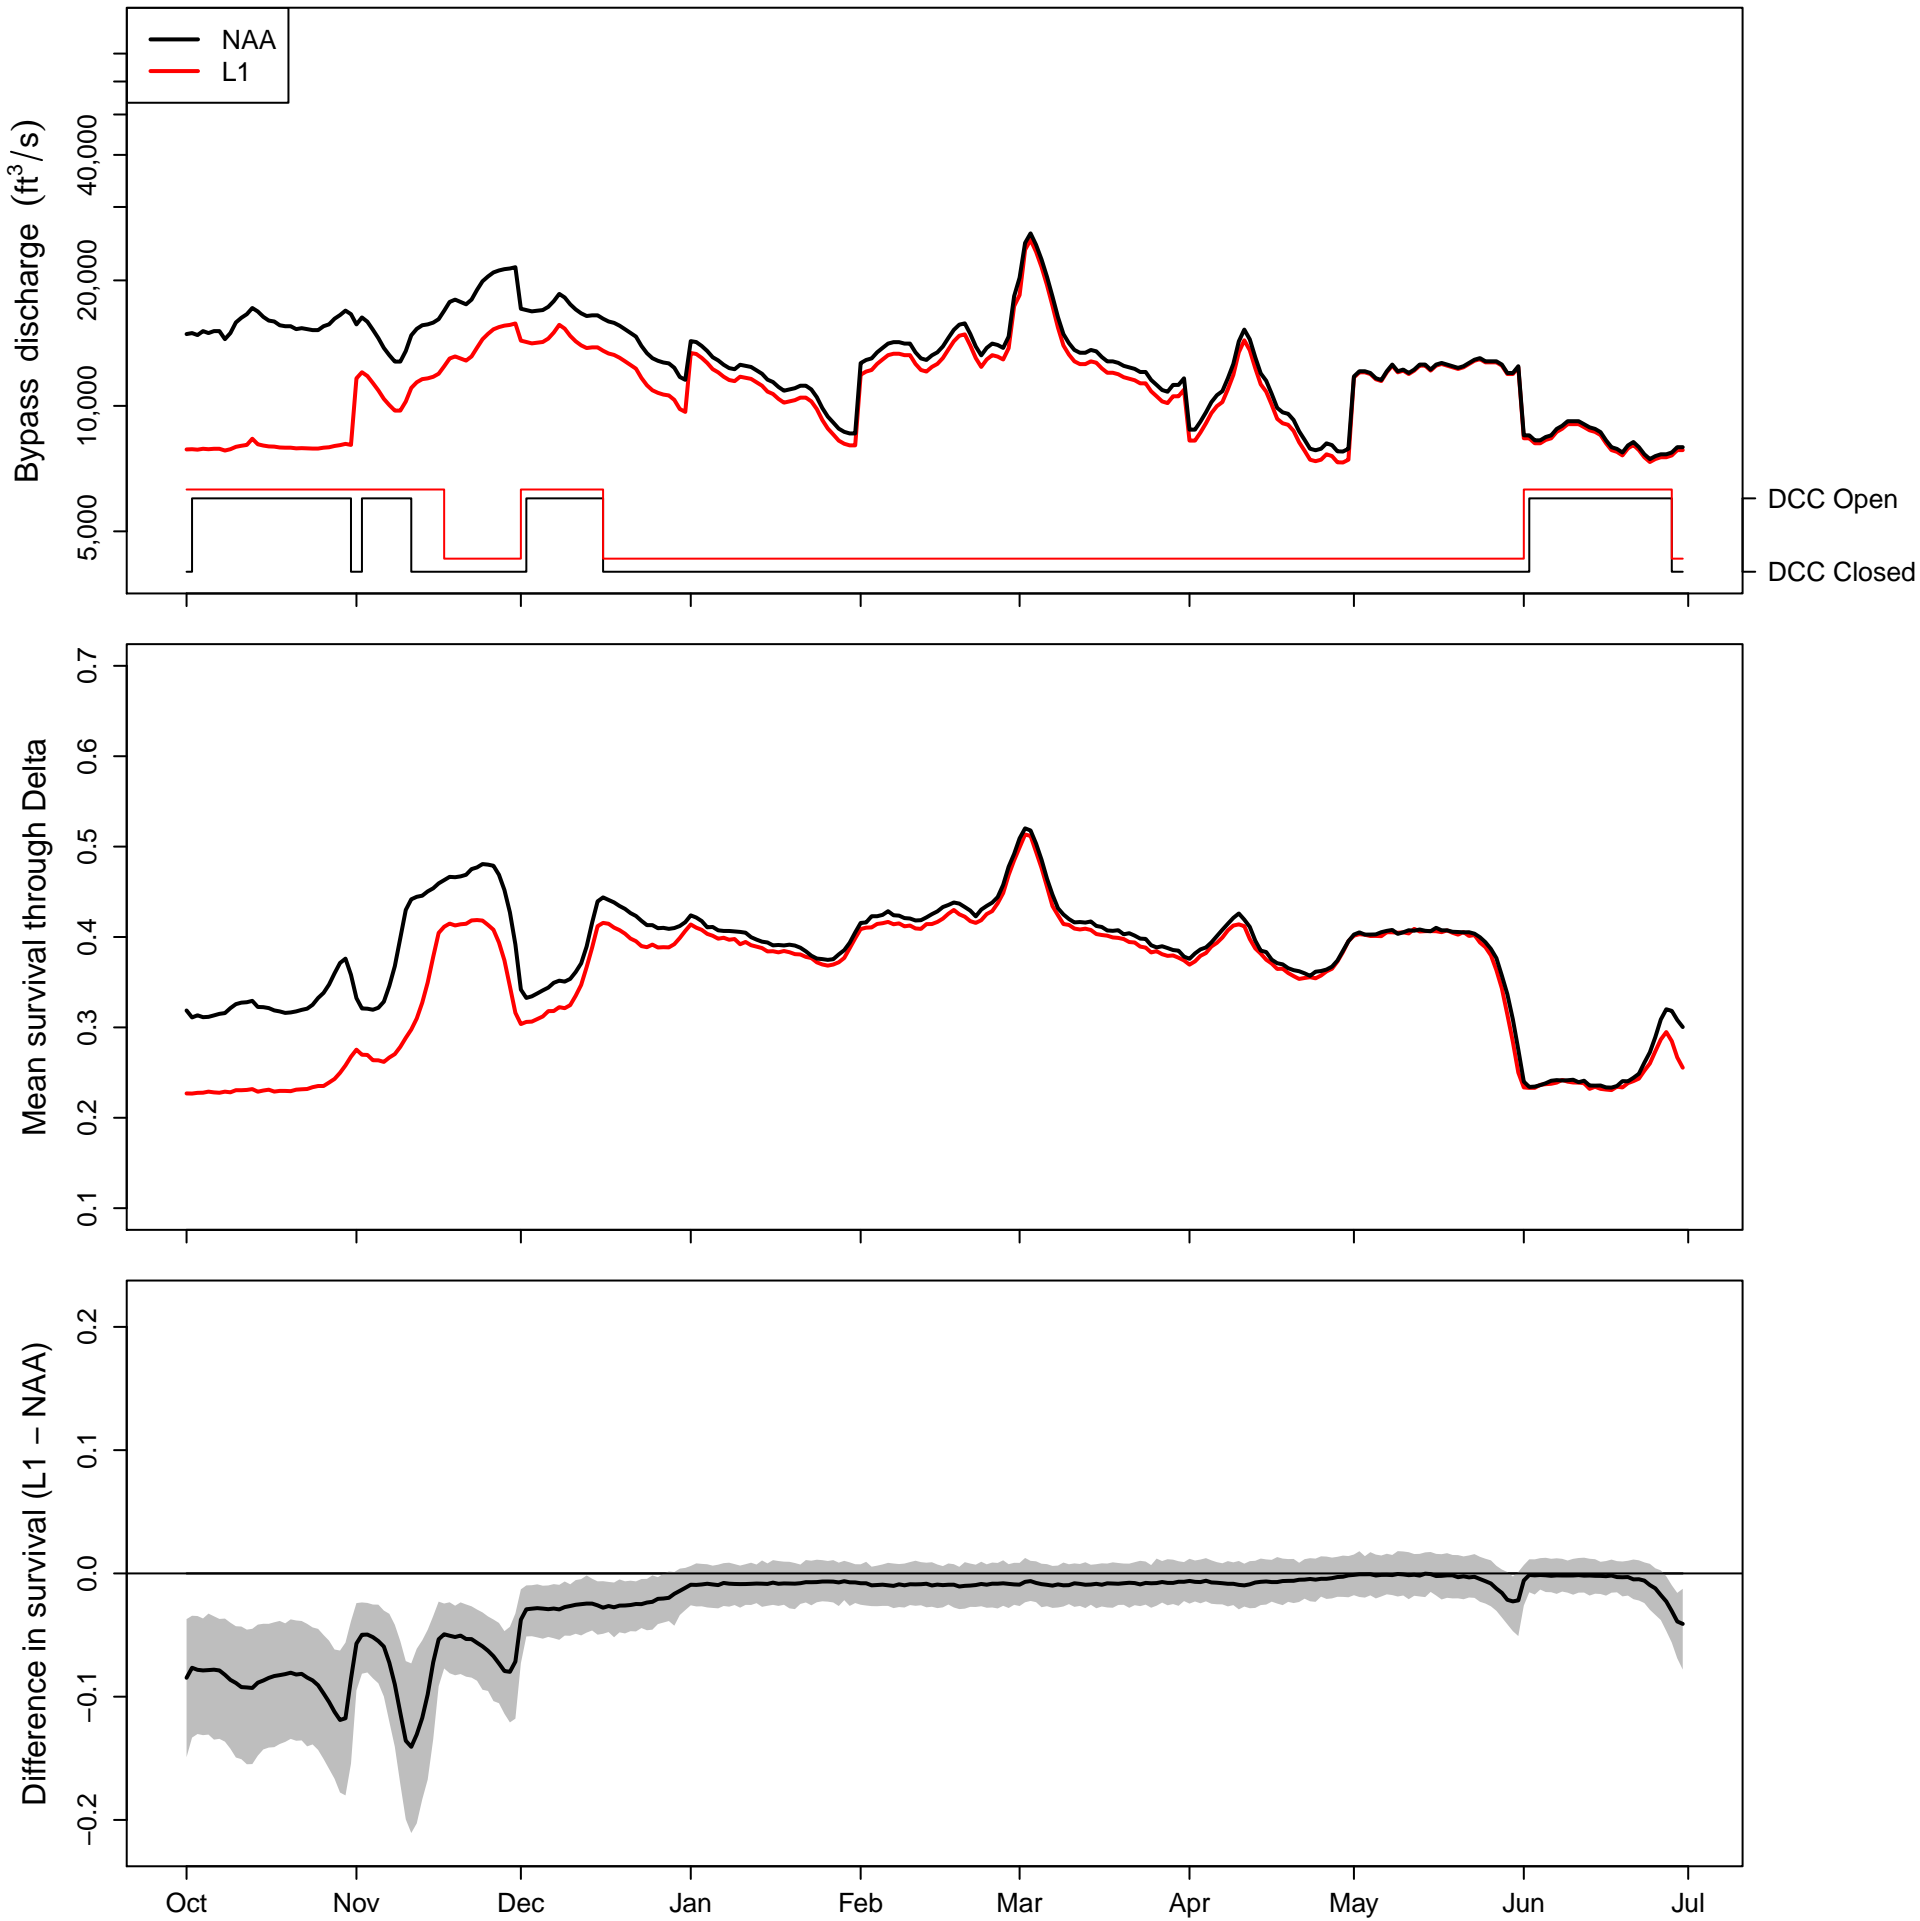

1976 (WY type = C)