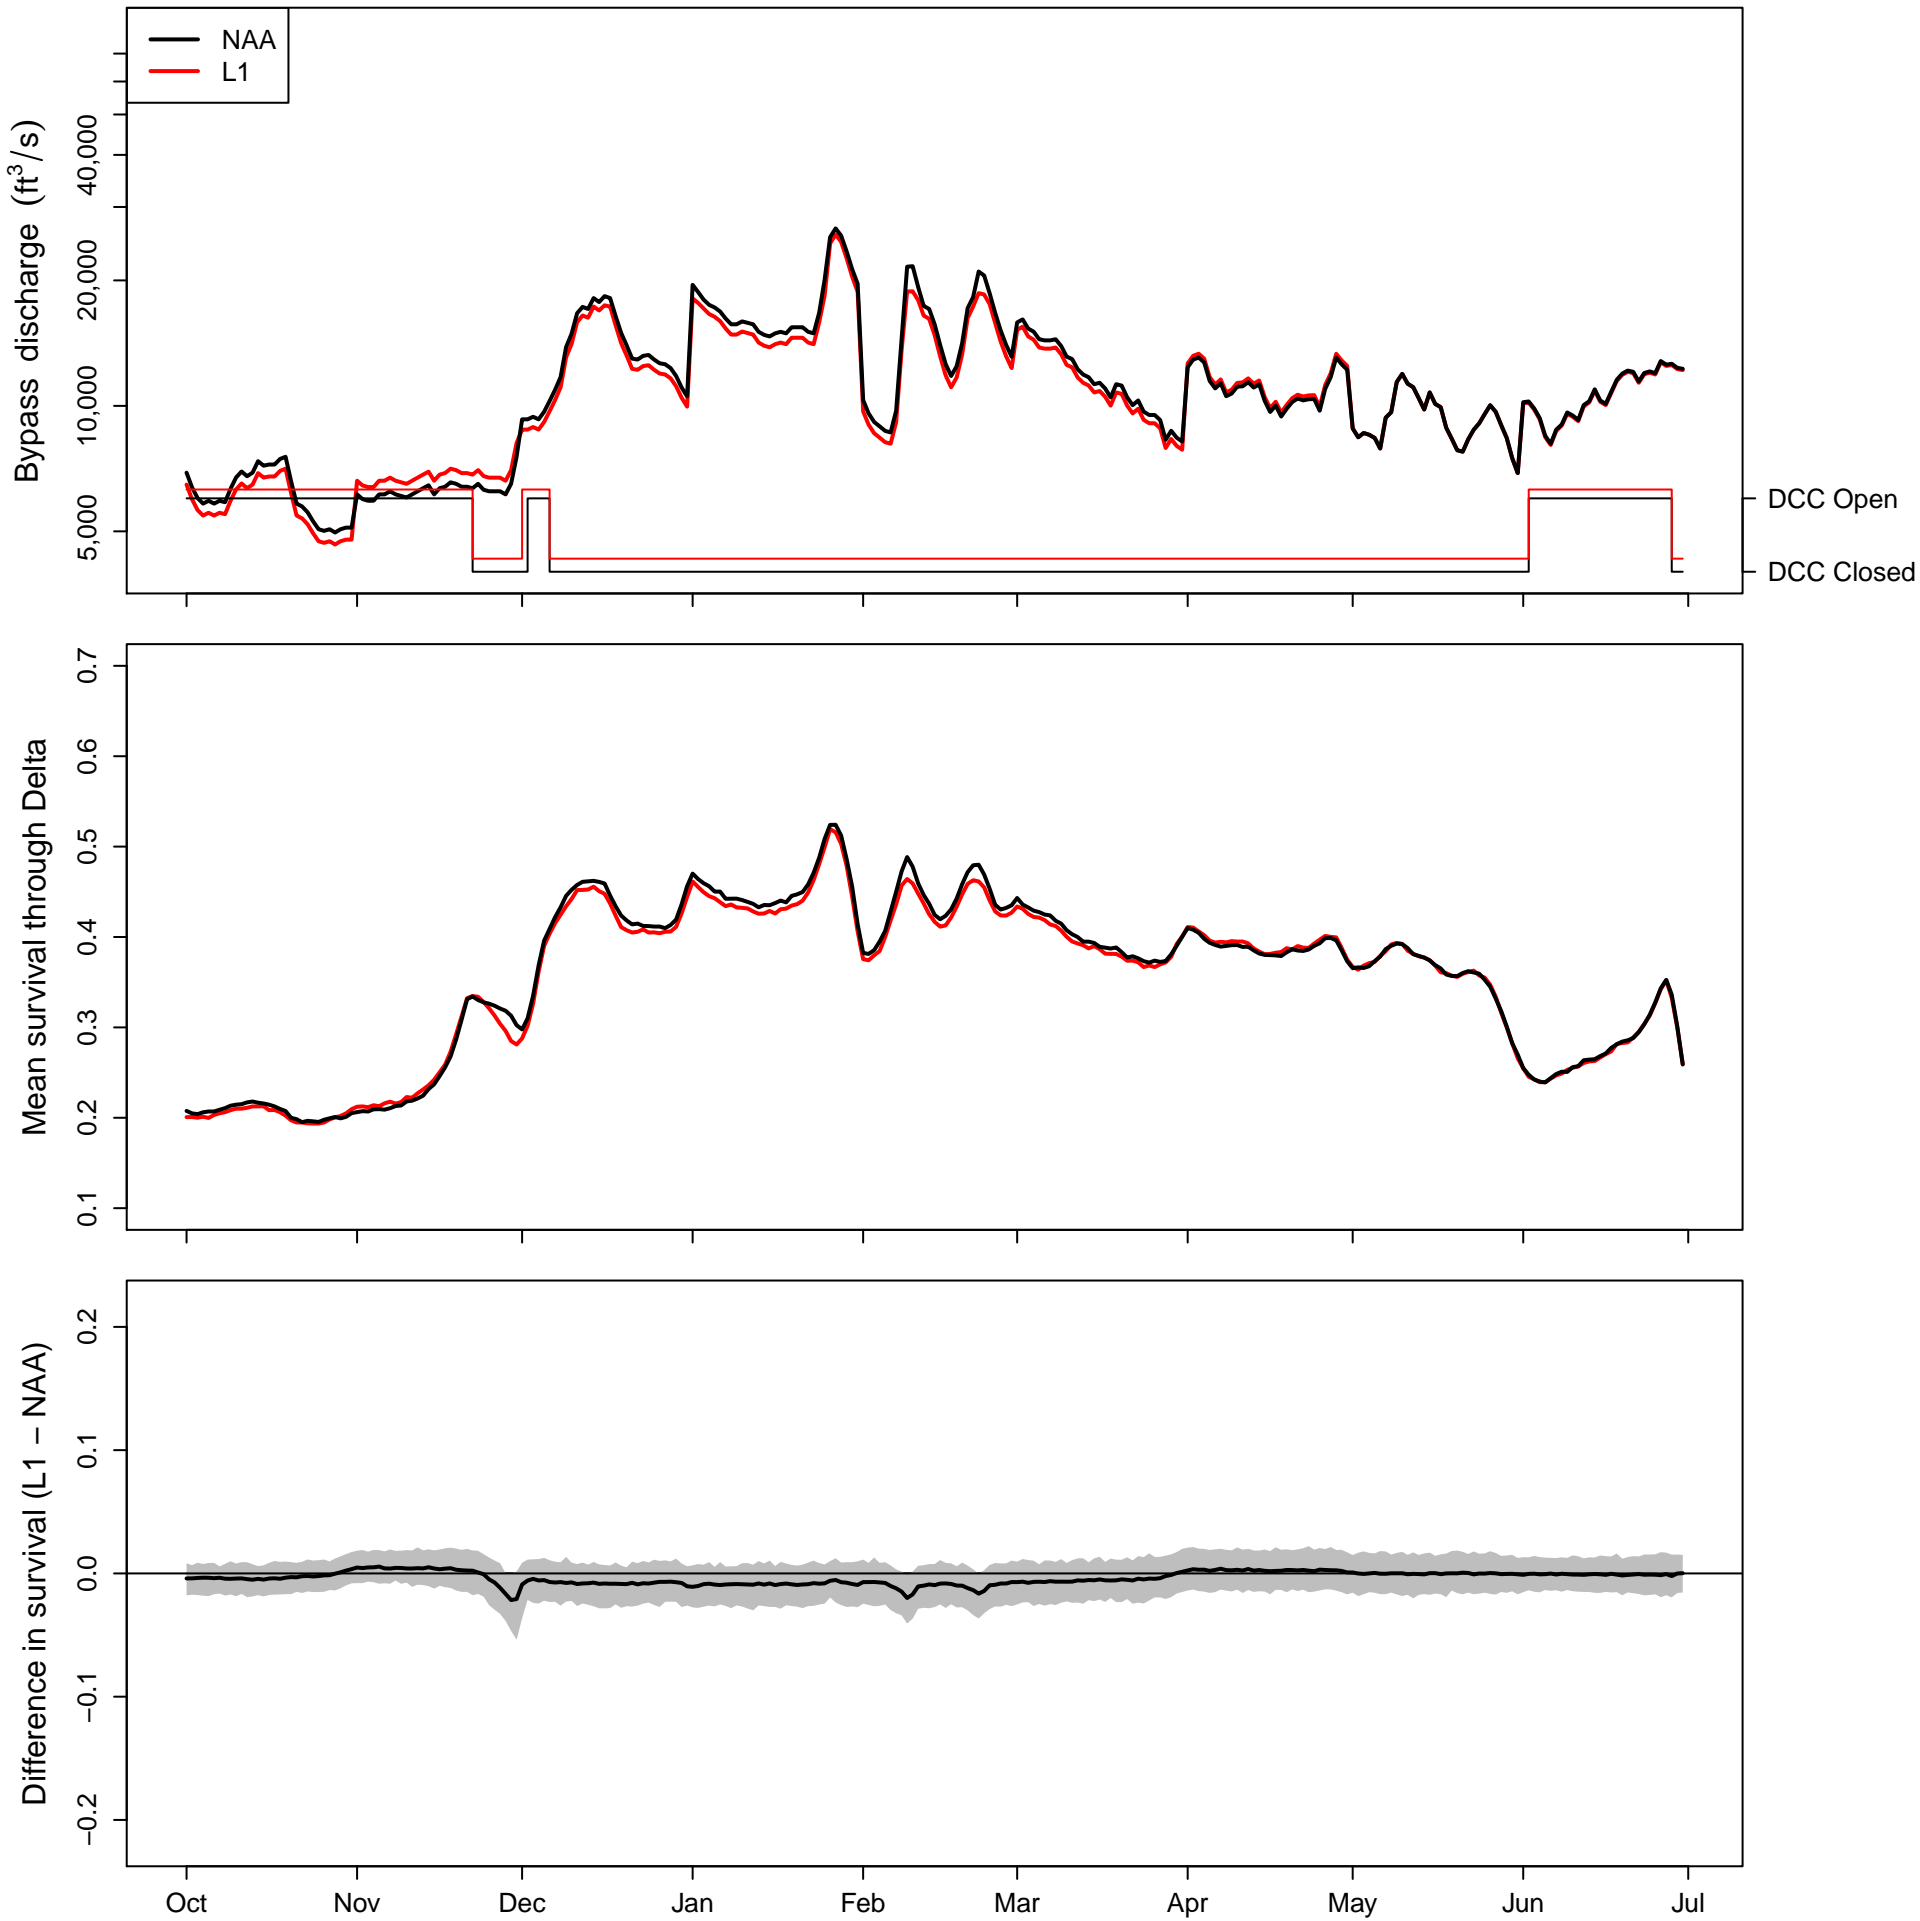

1934 (WY type = C)