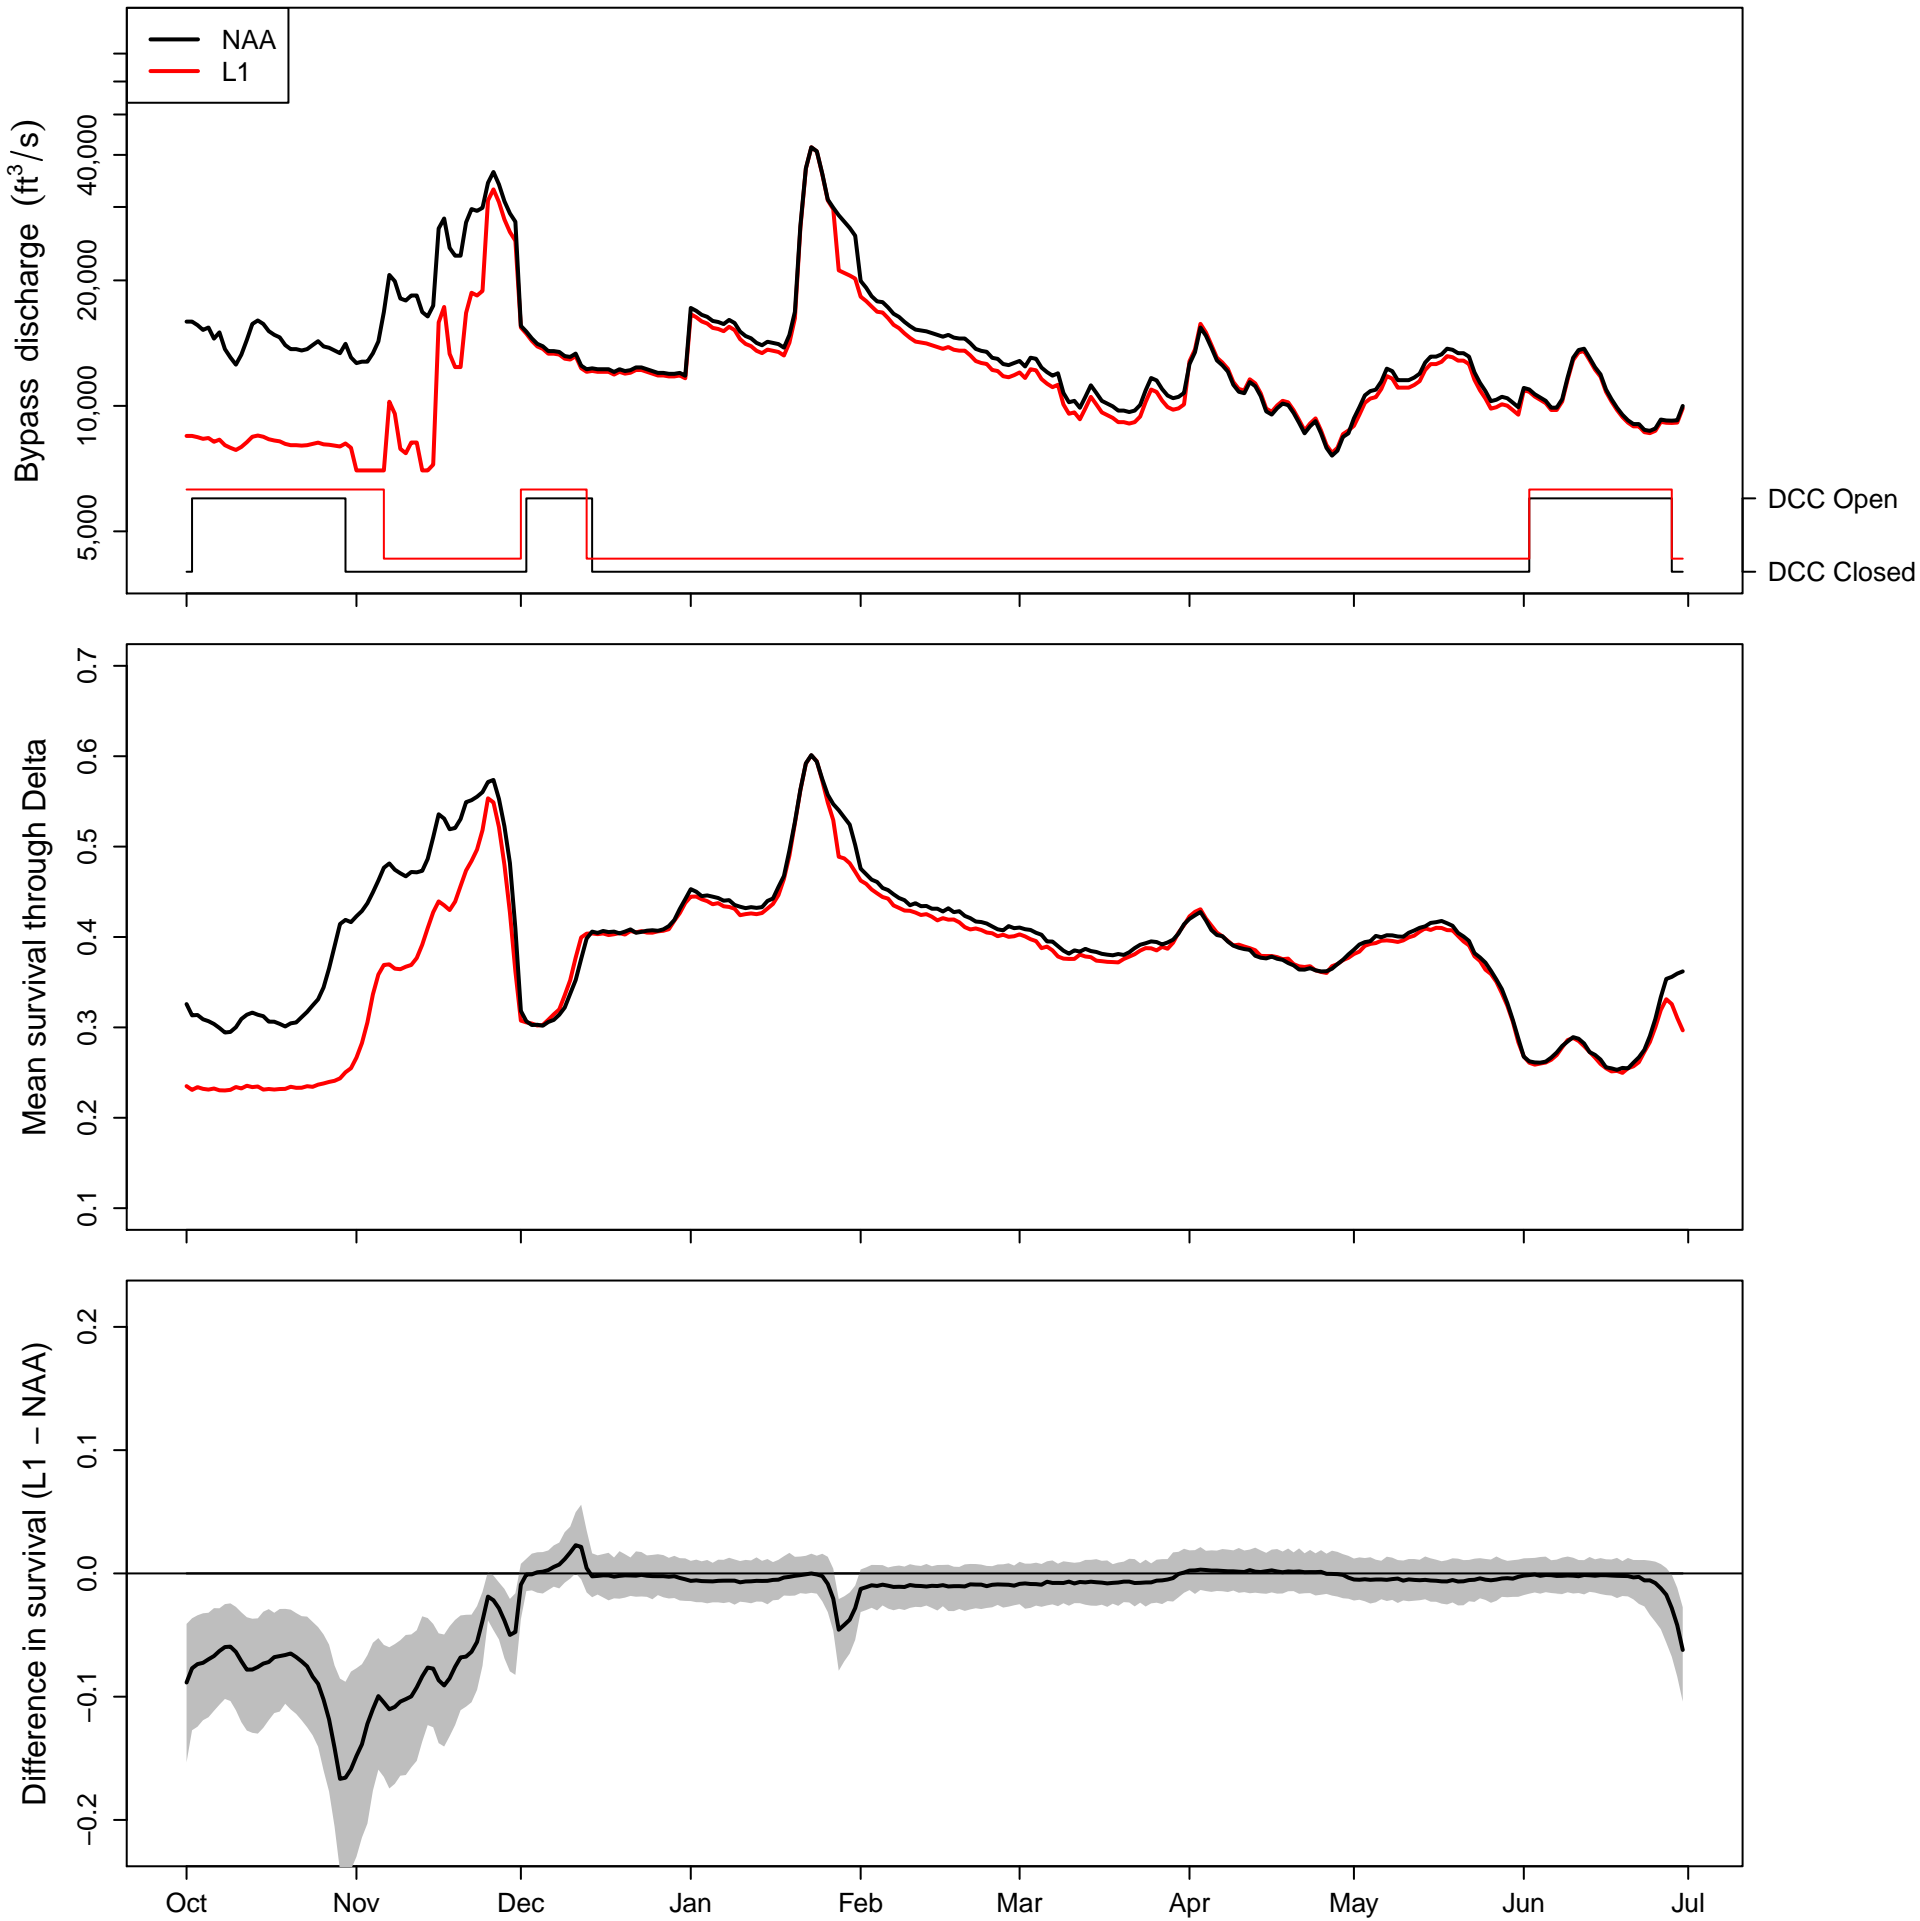

1964 (WY type = D)