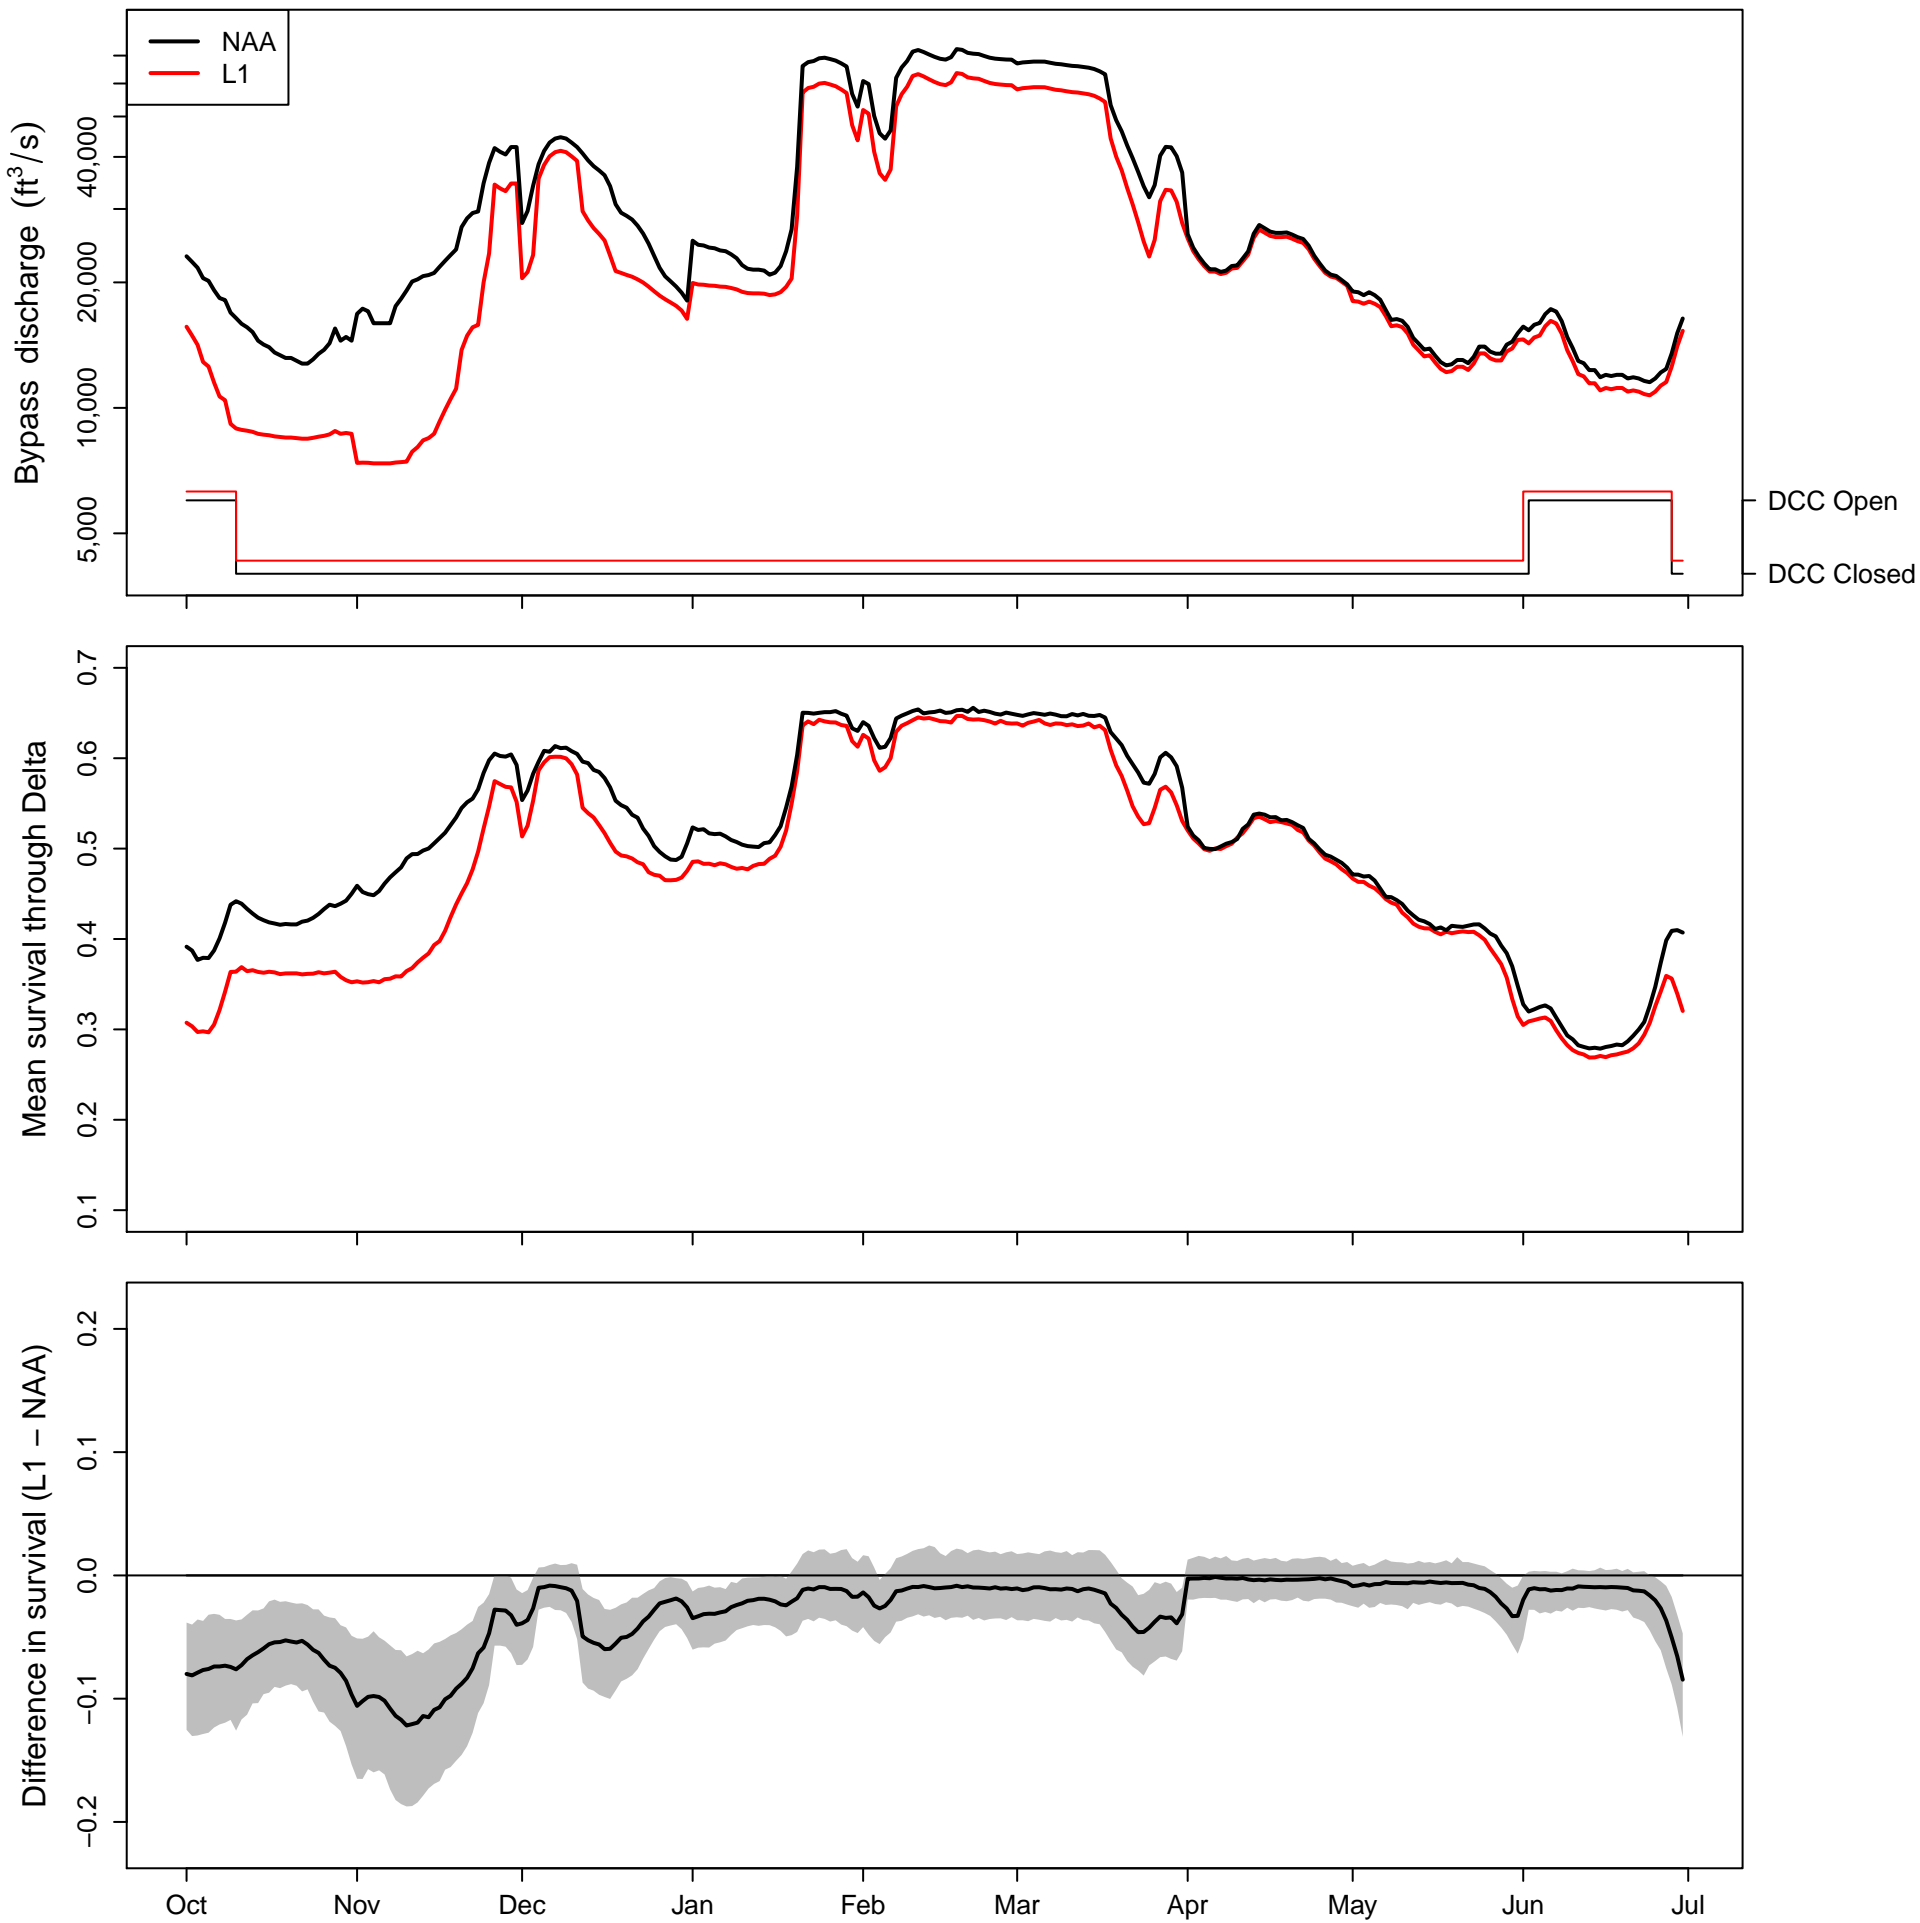

1999 (WY type = W)