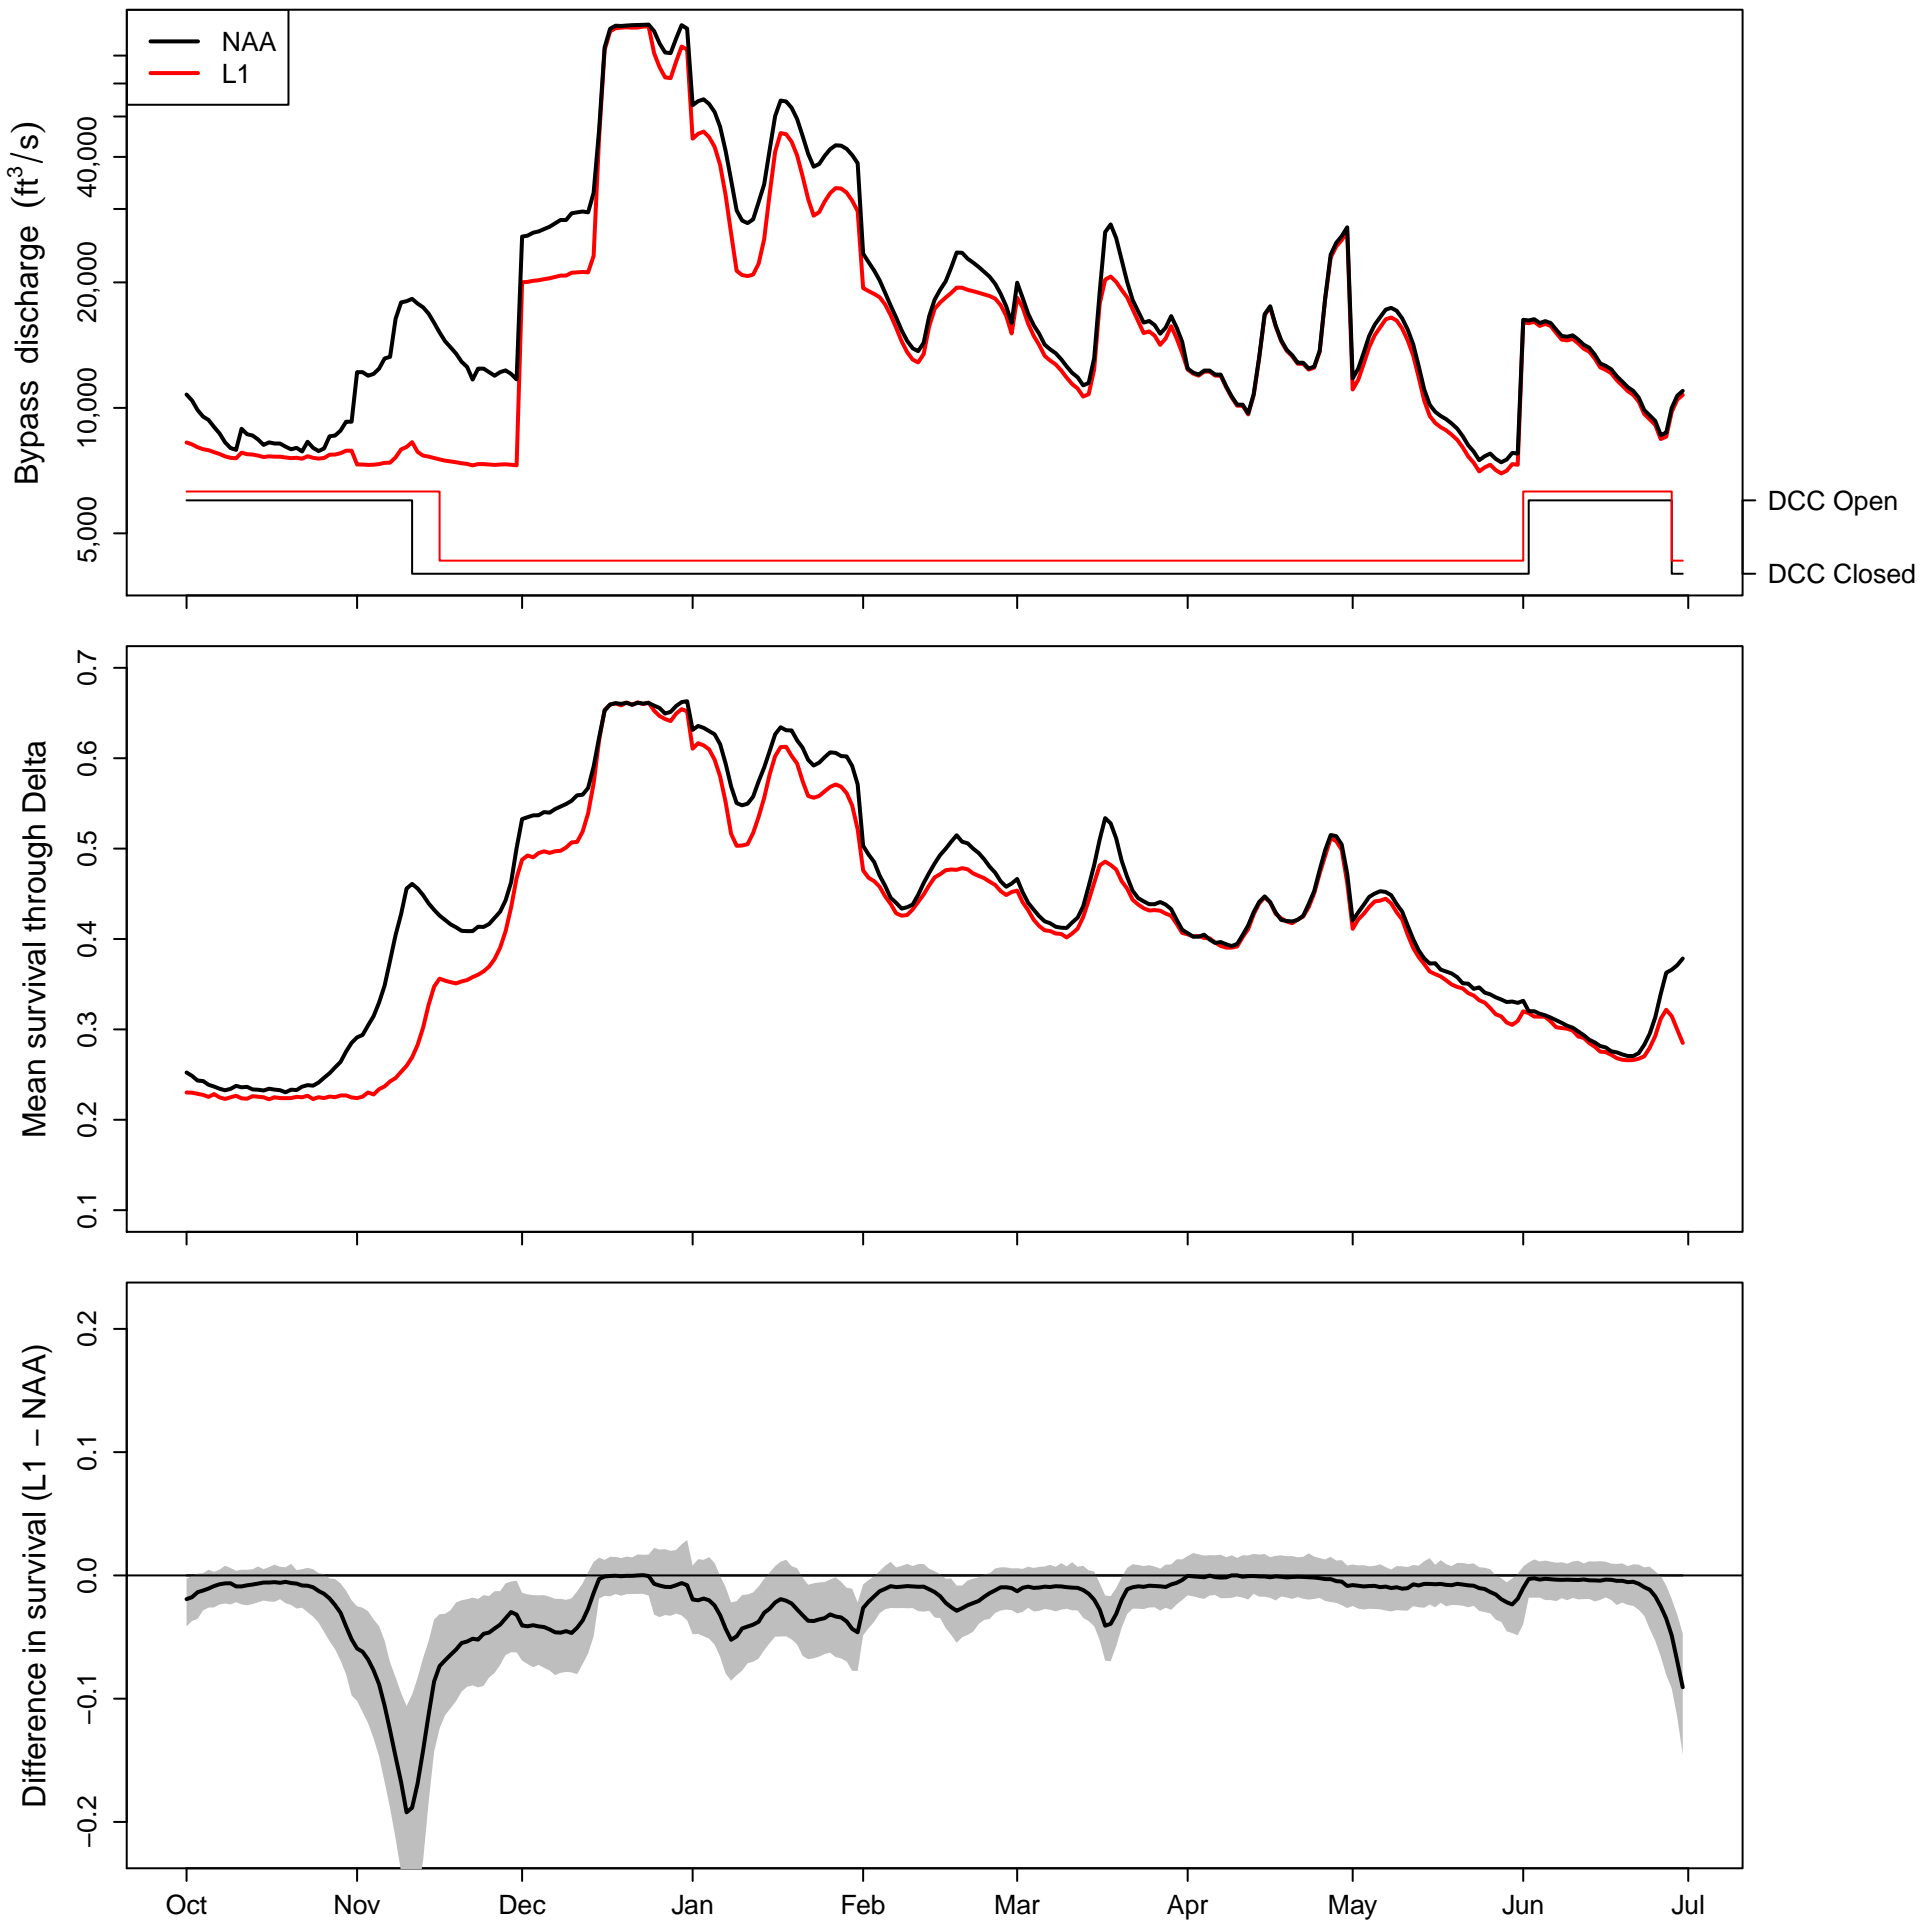

1946 (WY type = BN)