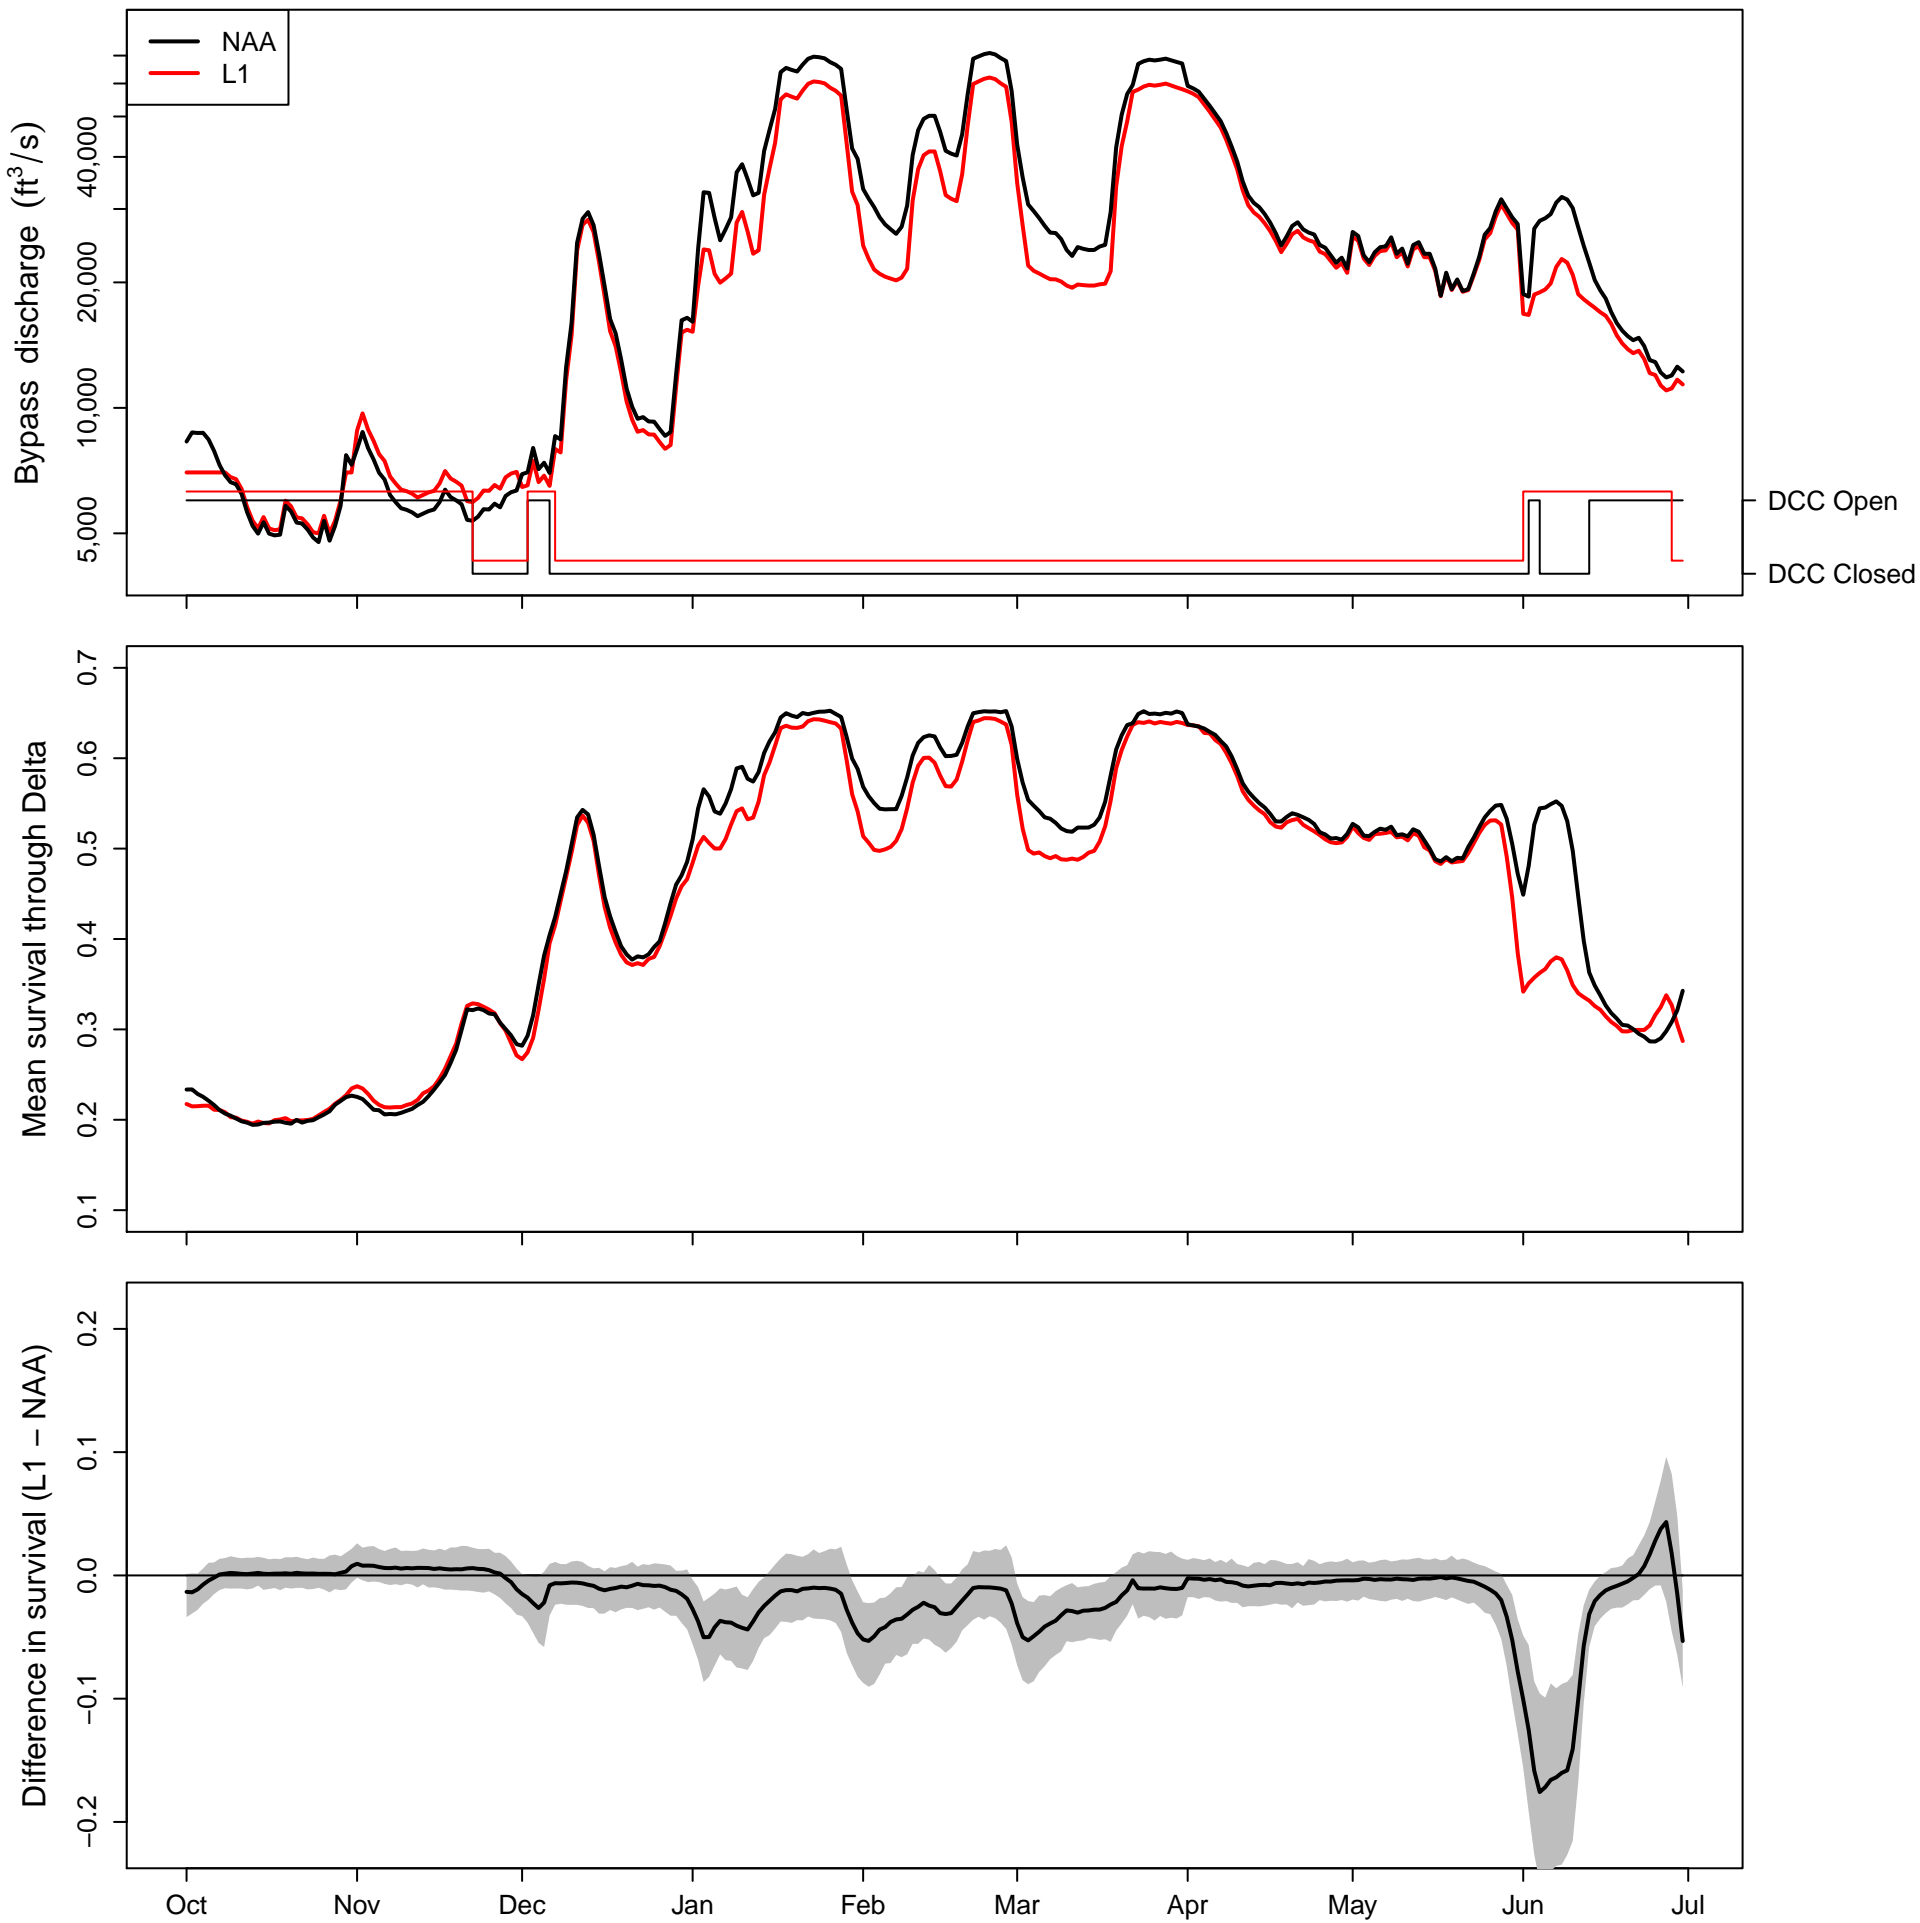

1993 (WY type = AN)