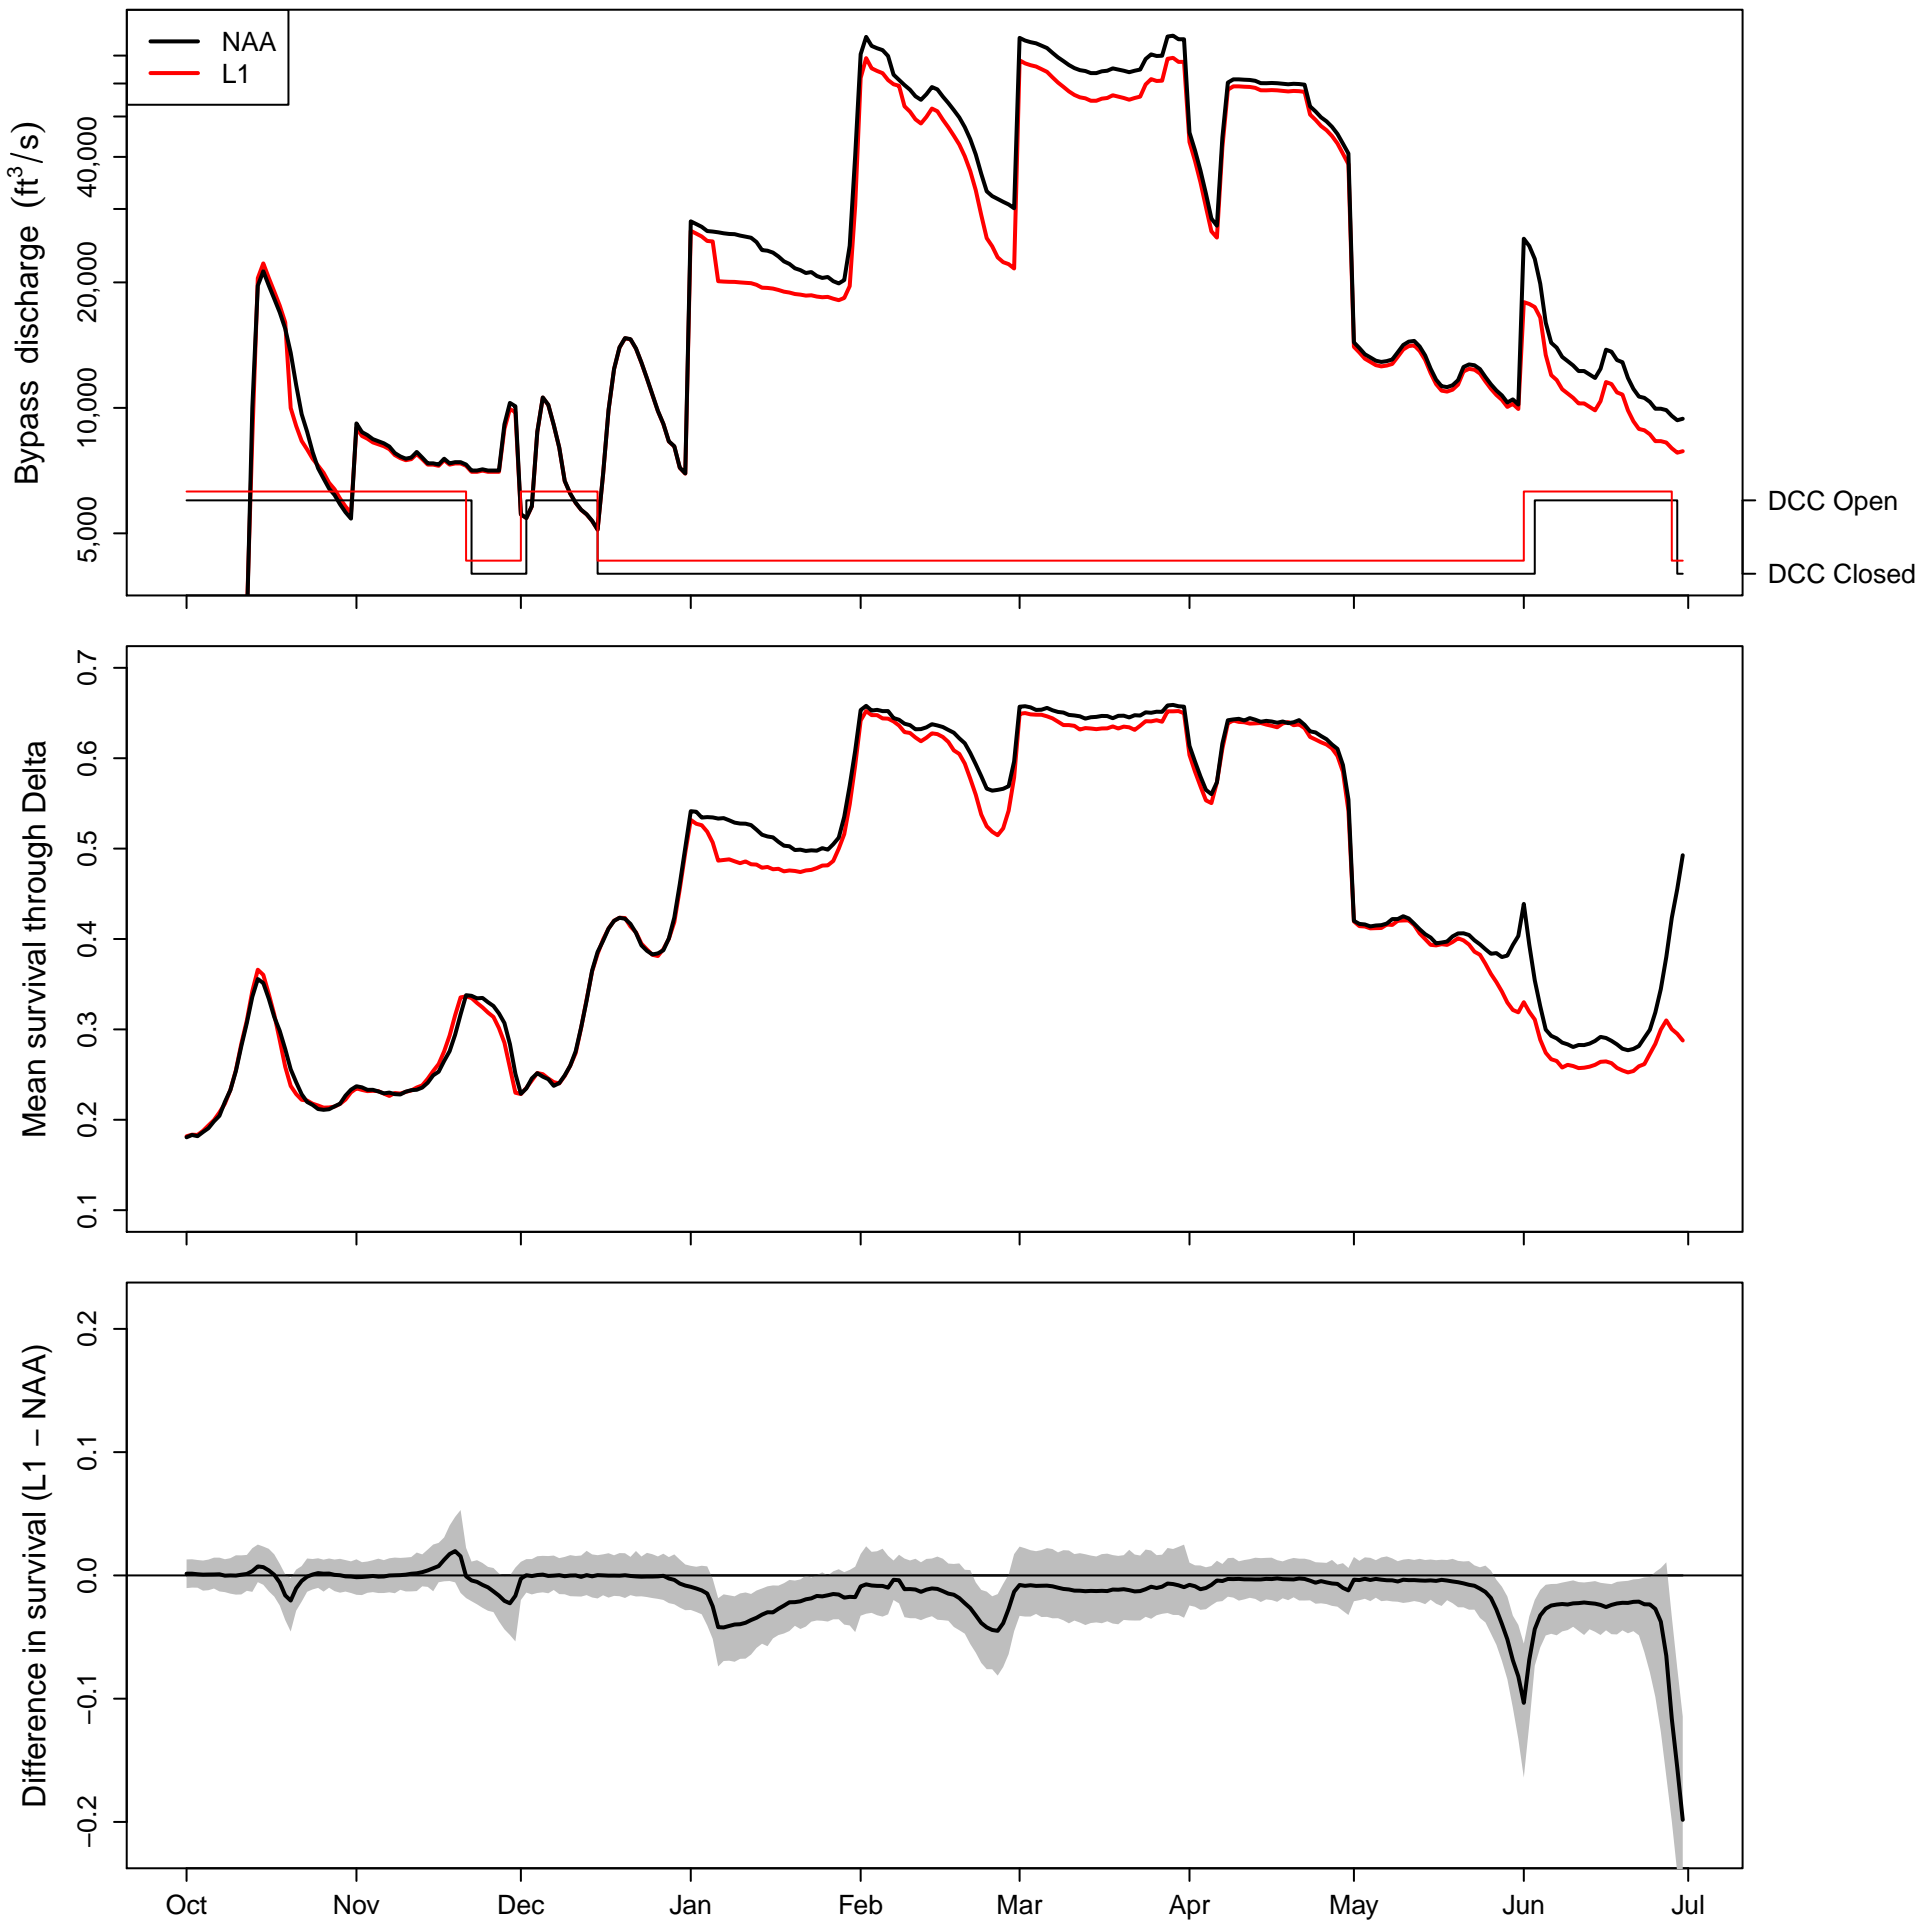

1940 (WY type = AN)