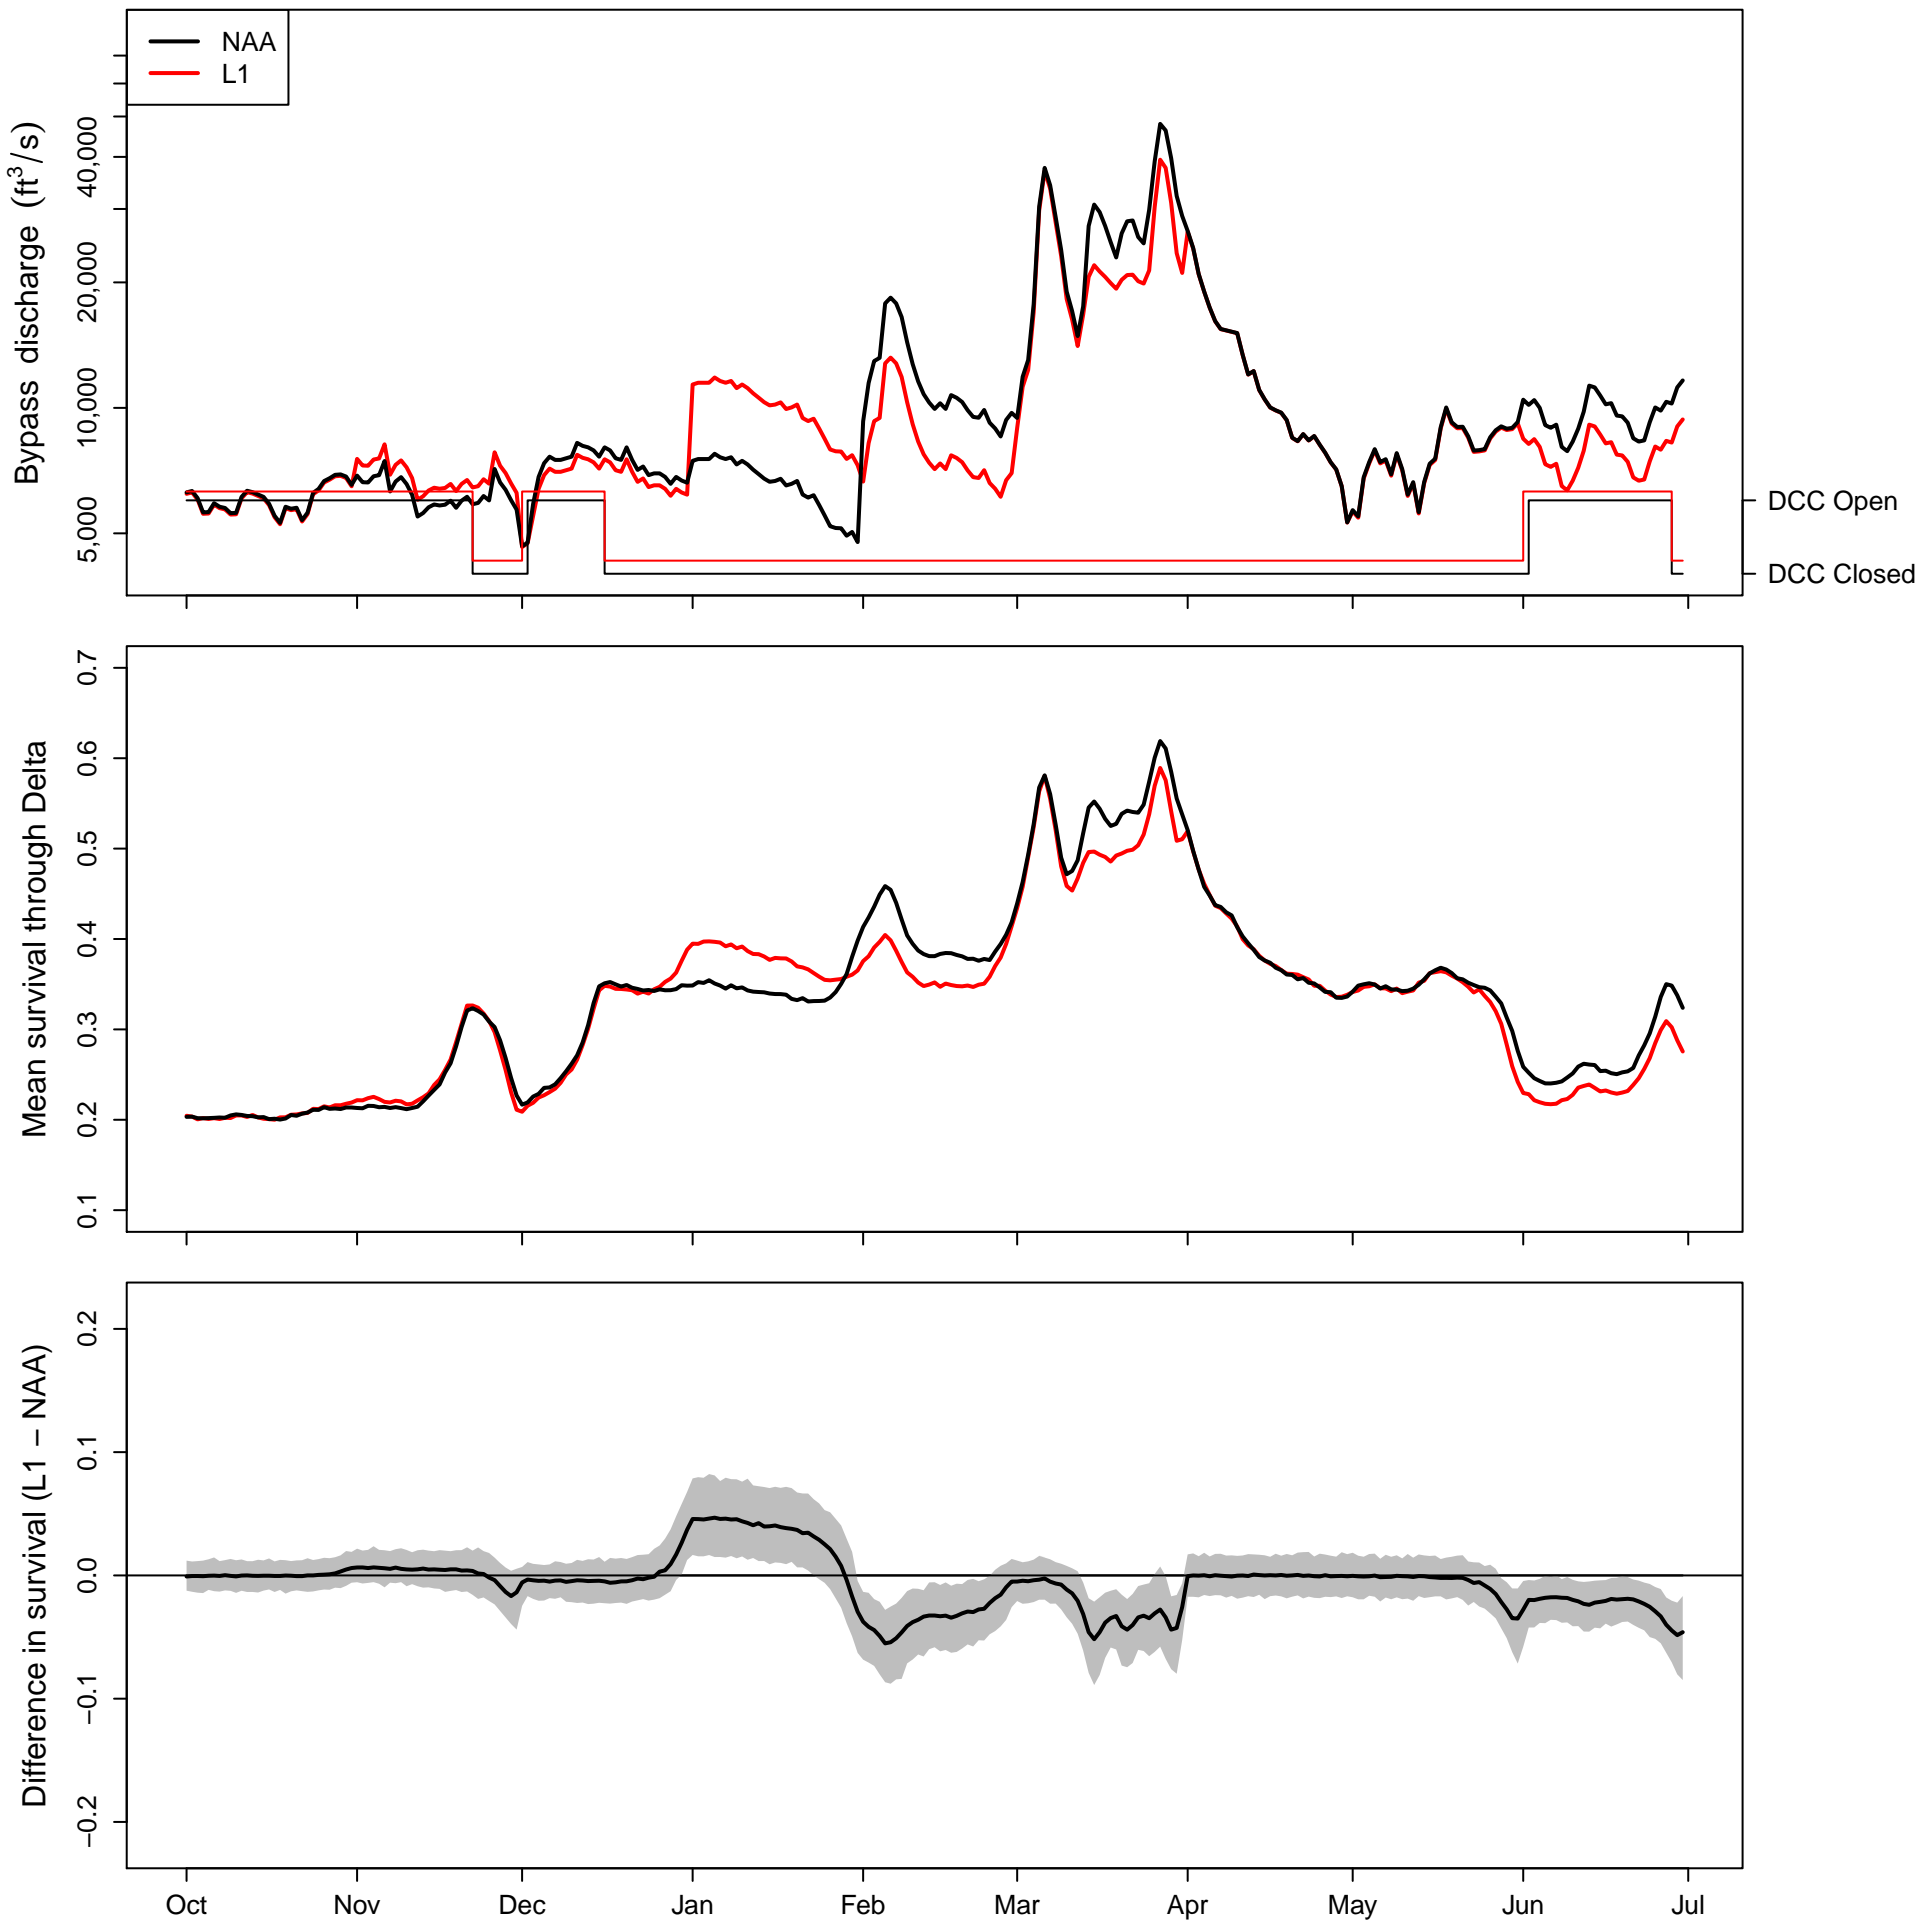

1991 (WY type = C)