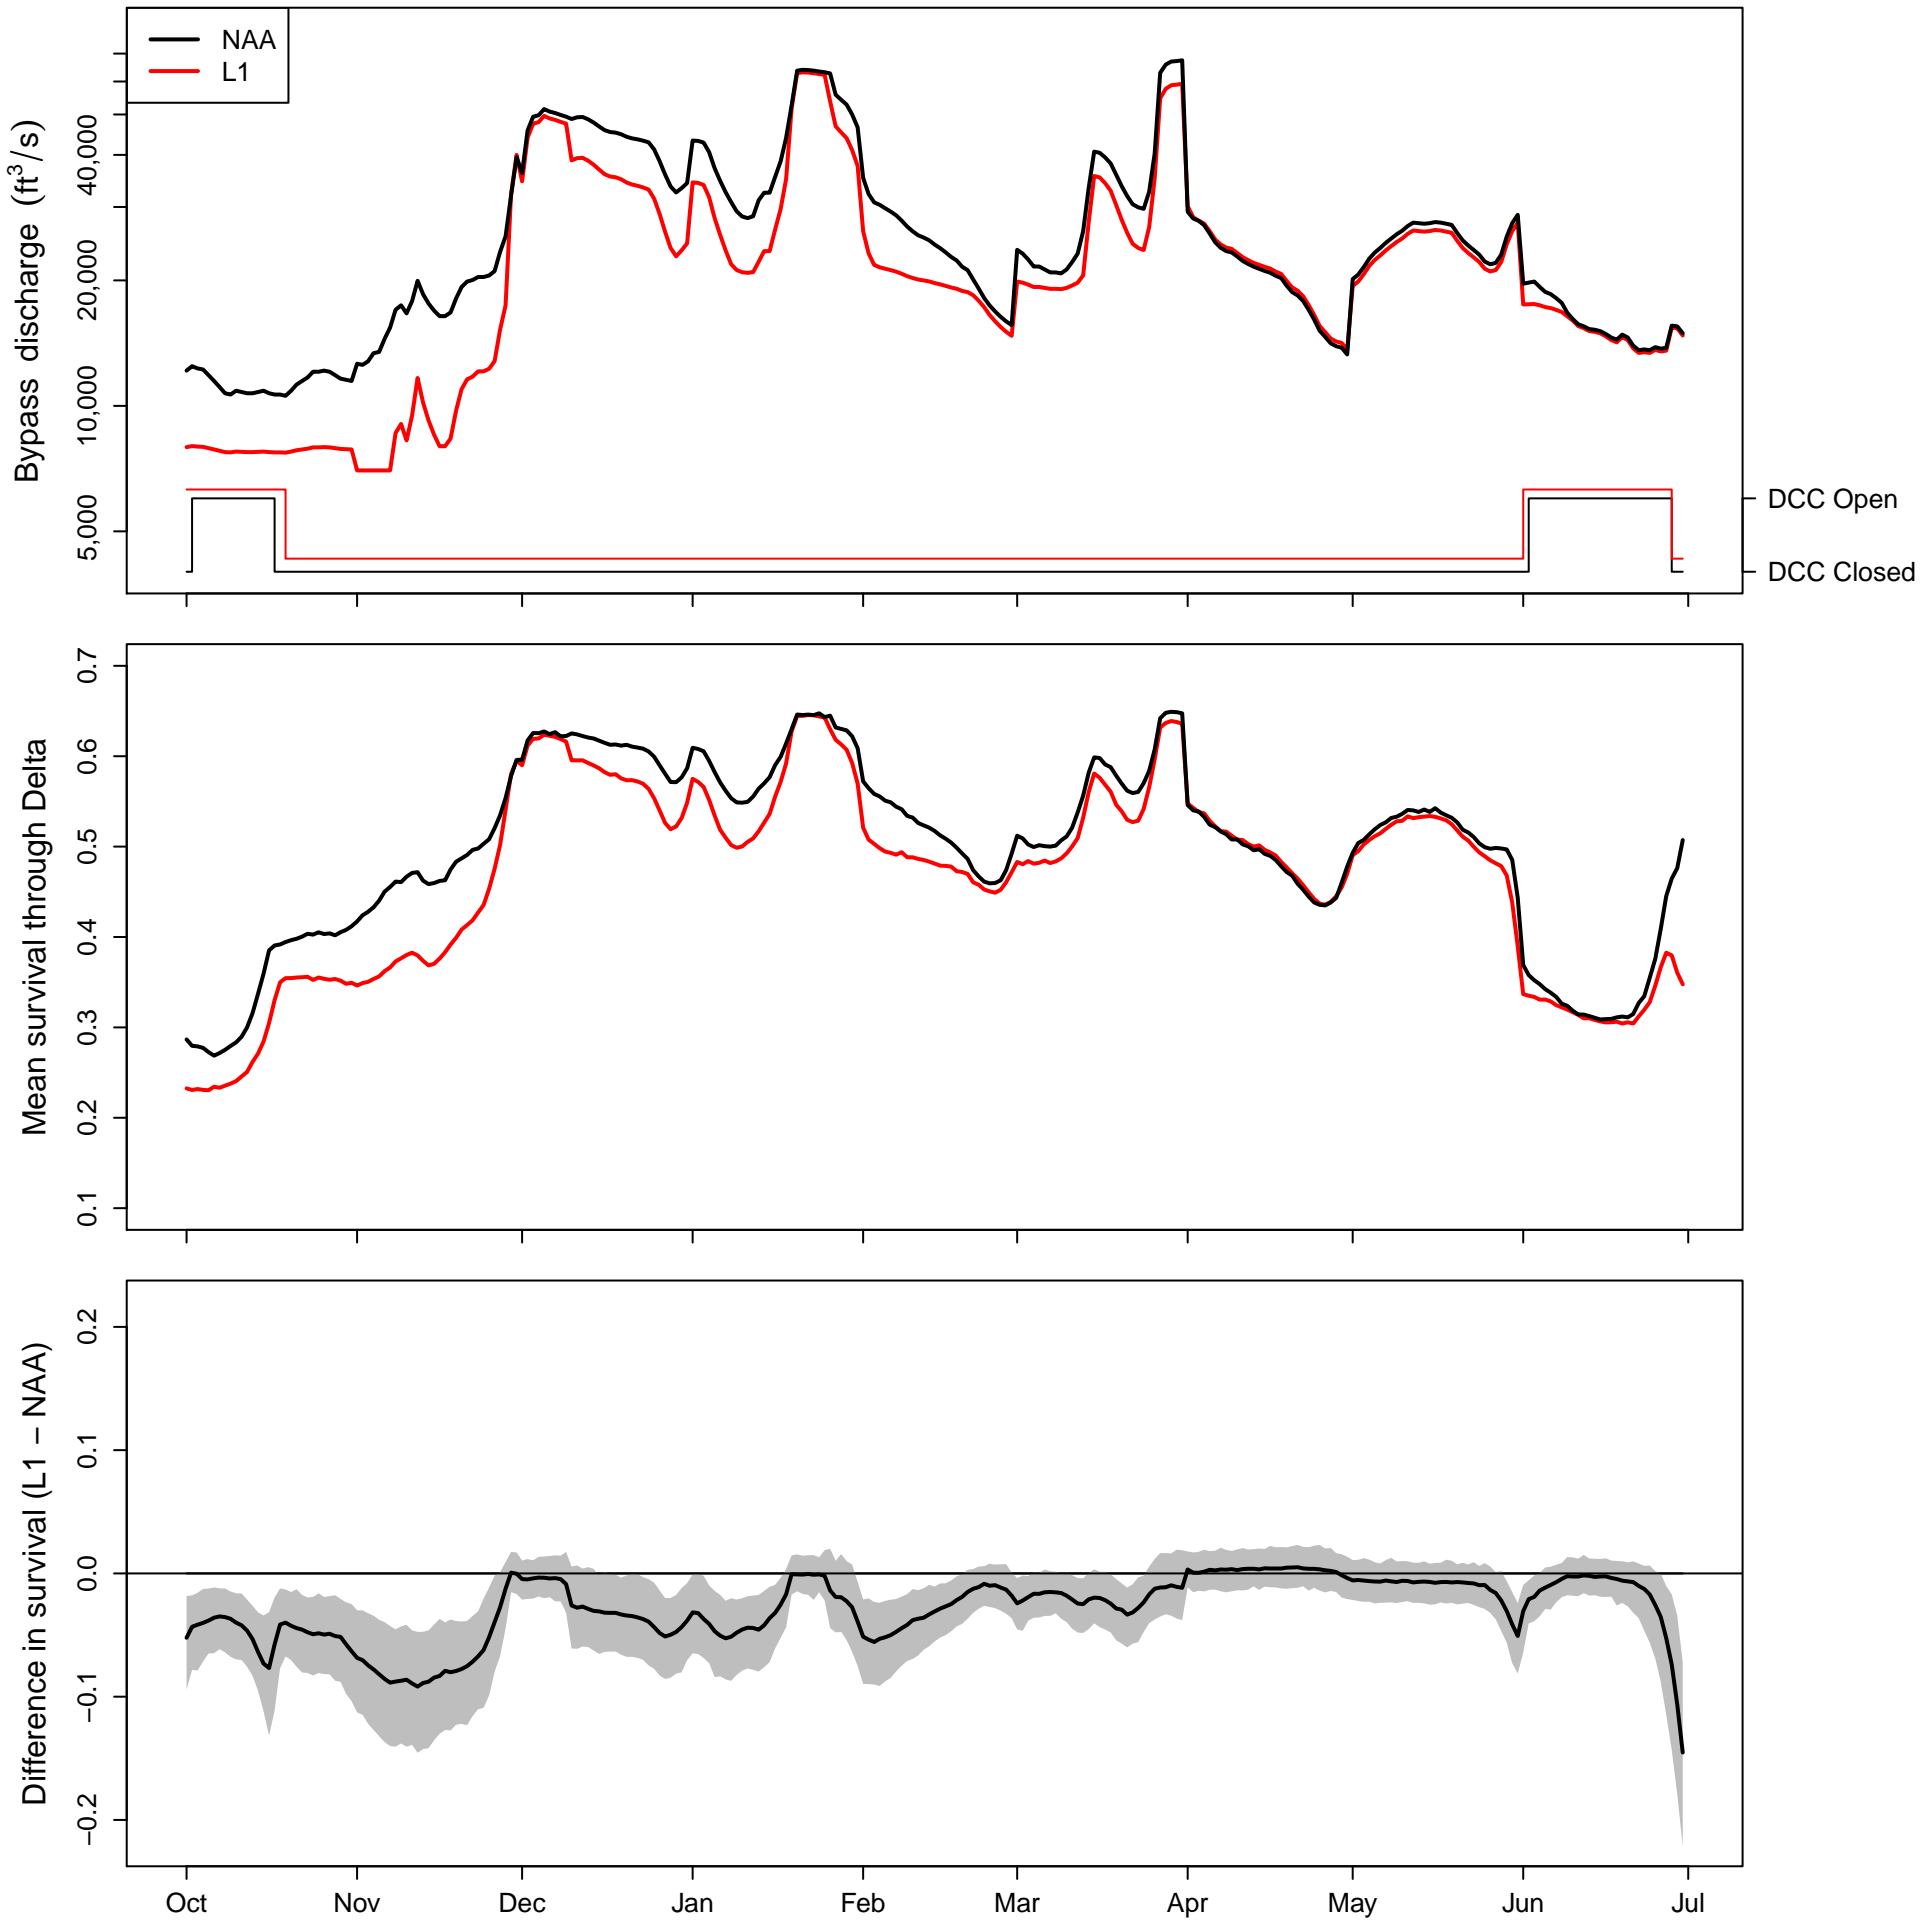

1971 (WY type = W)