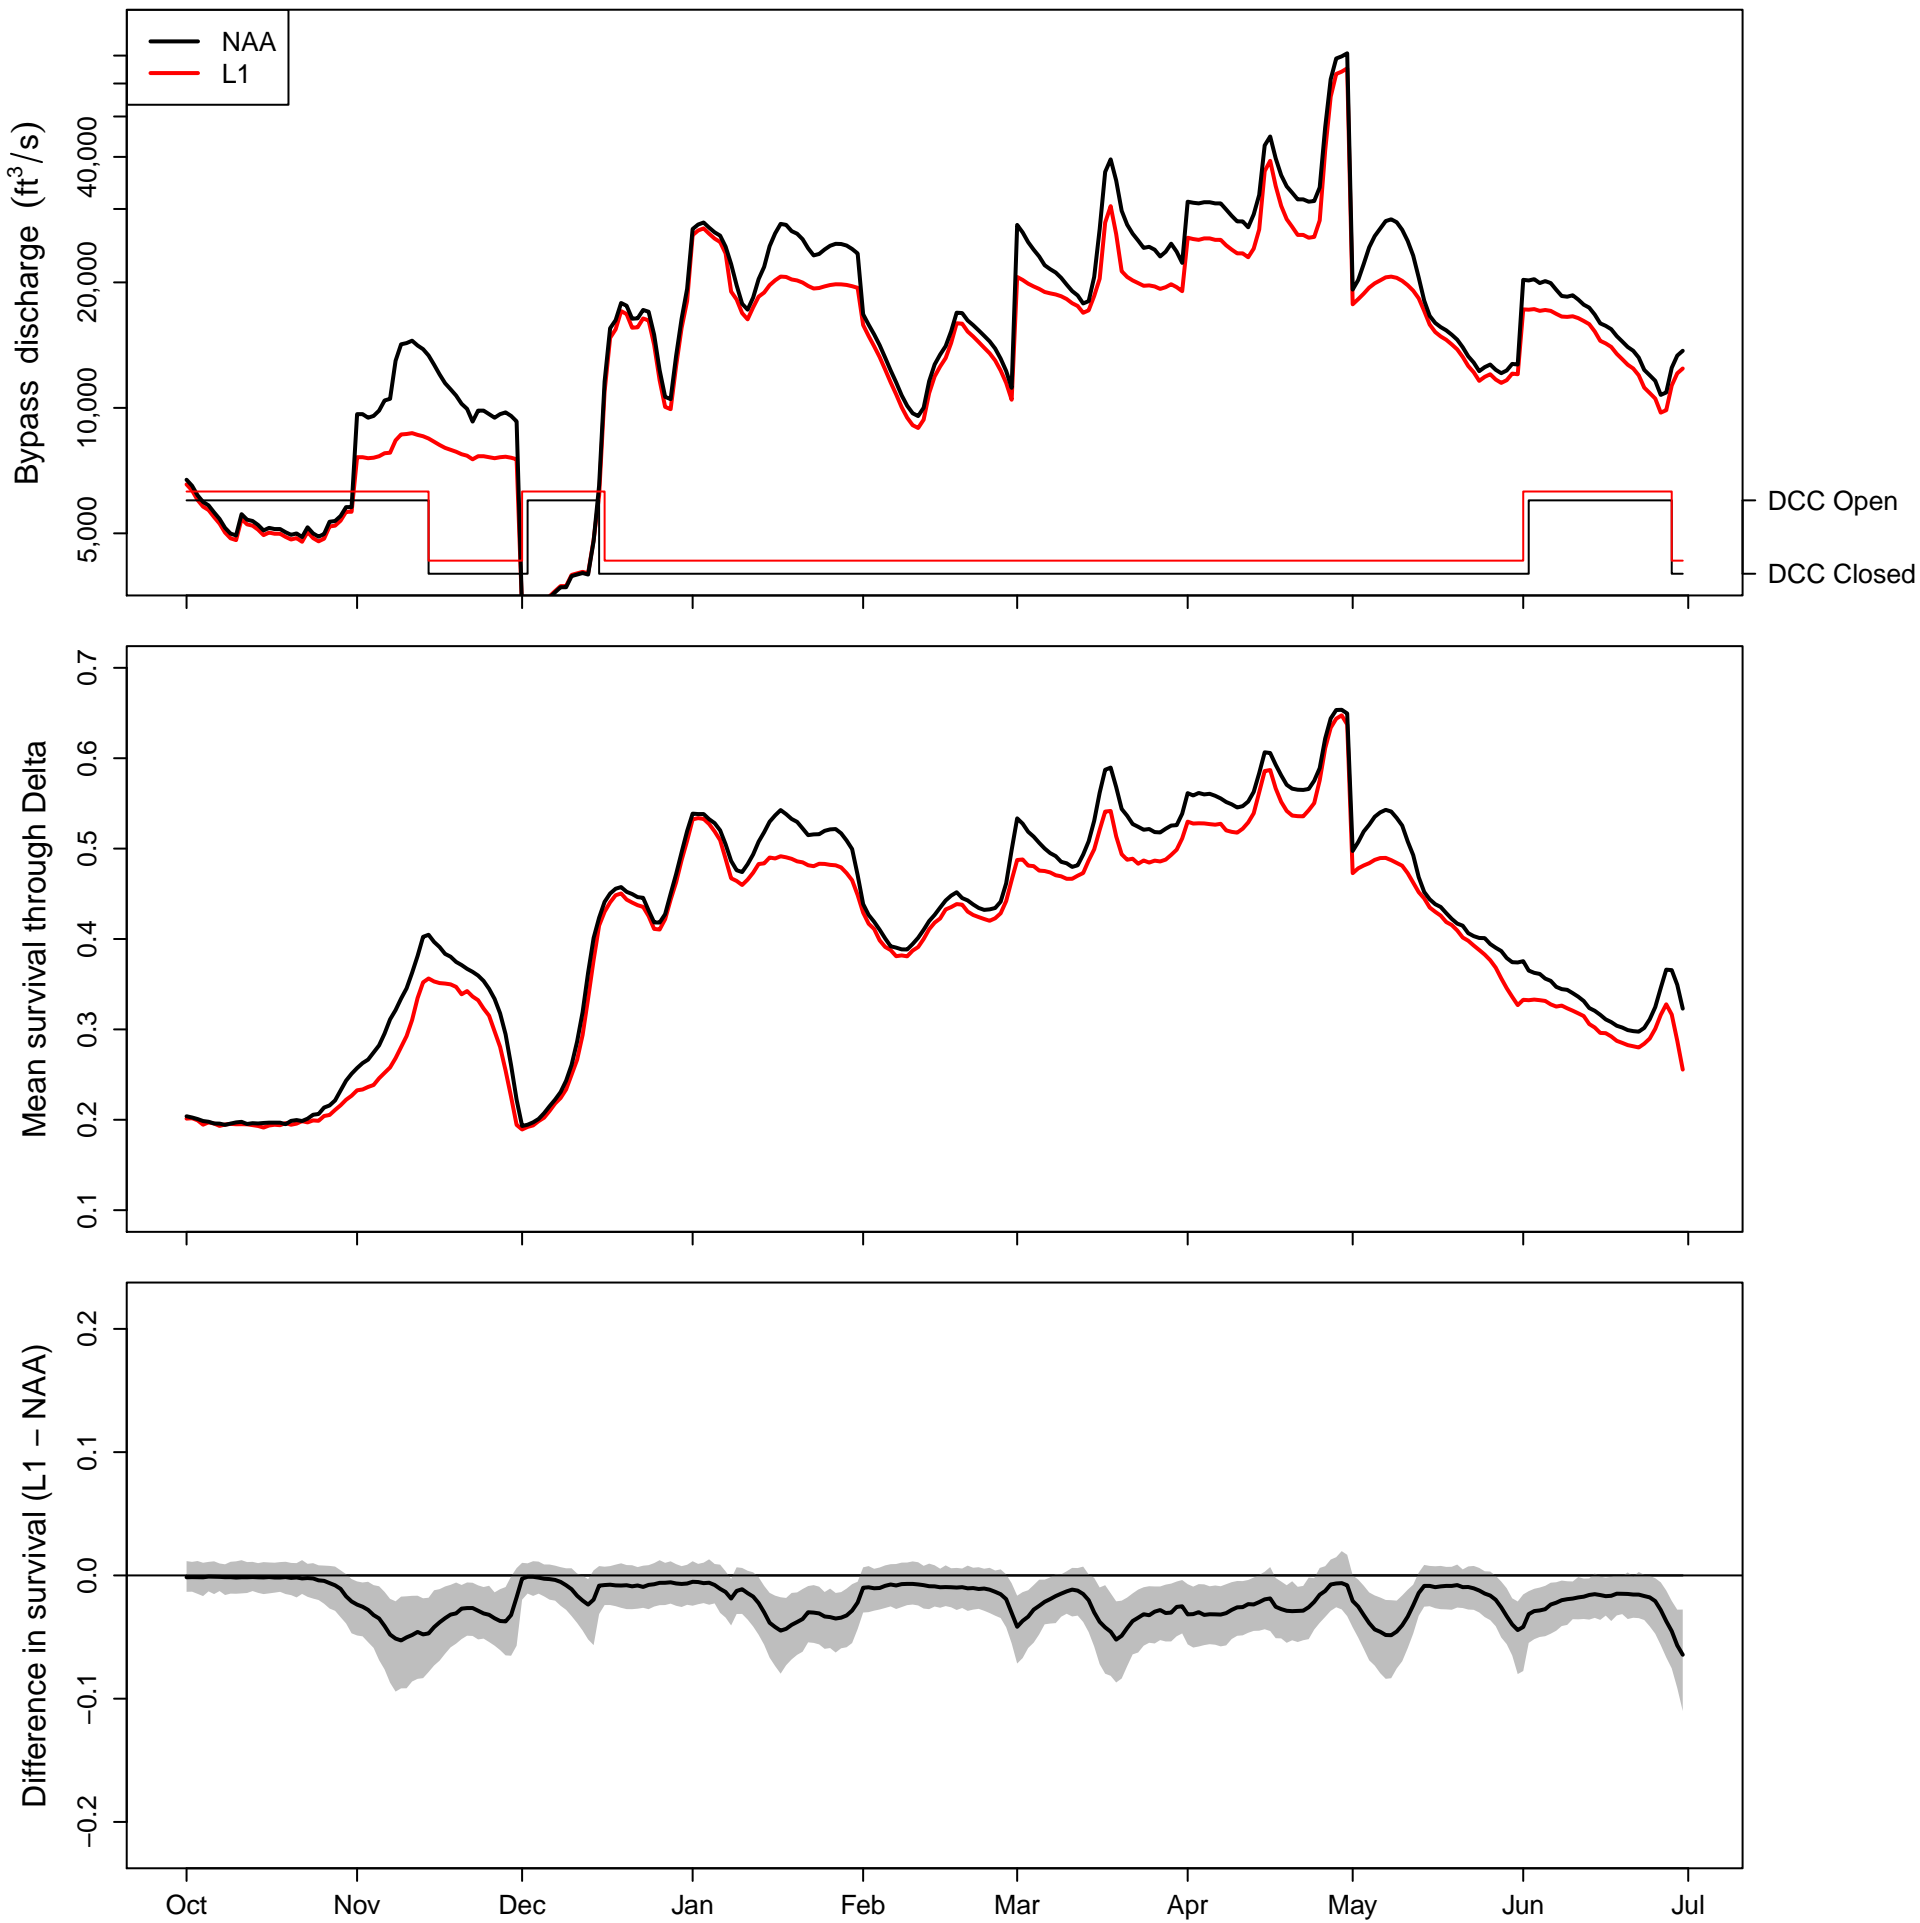

1935 (WY type = BN)