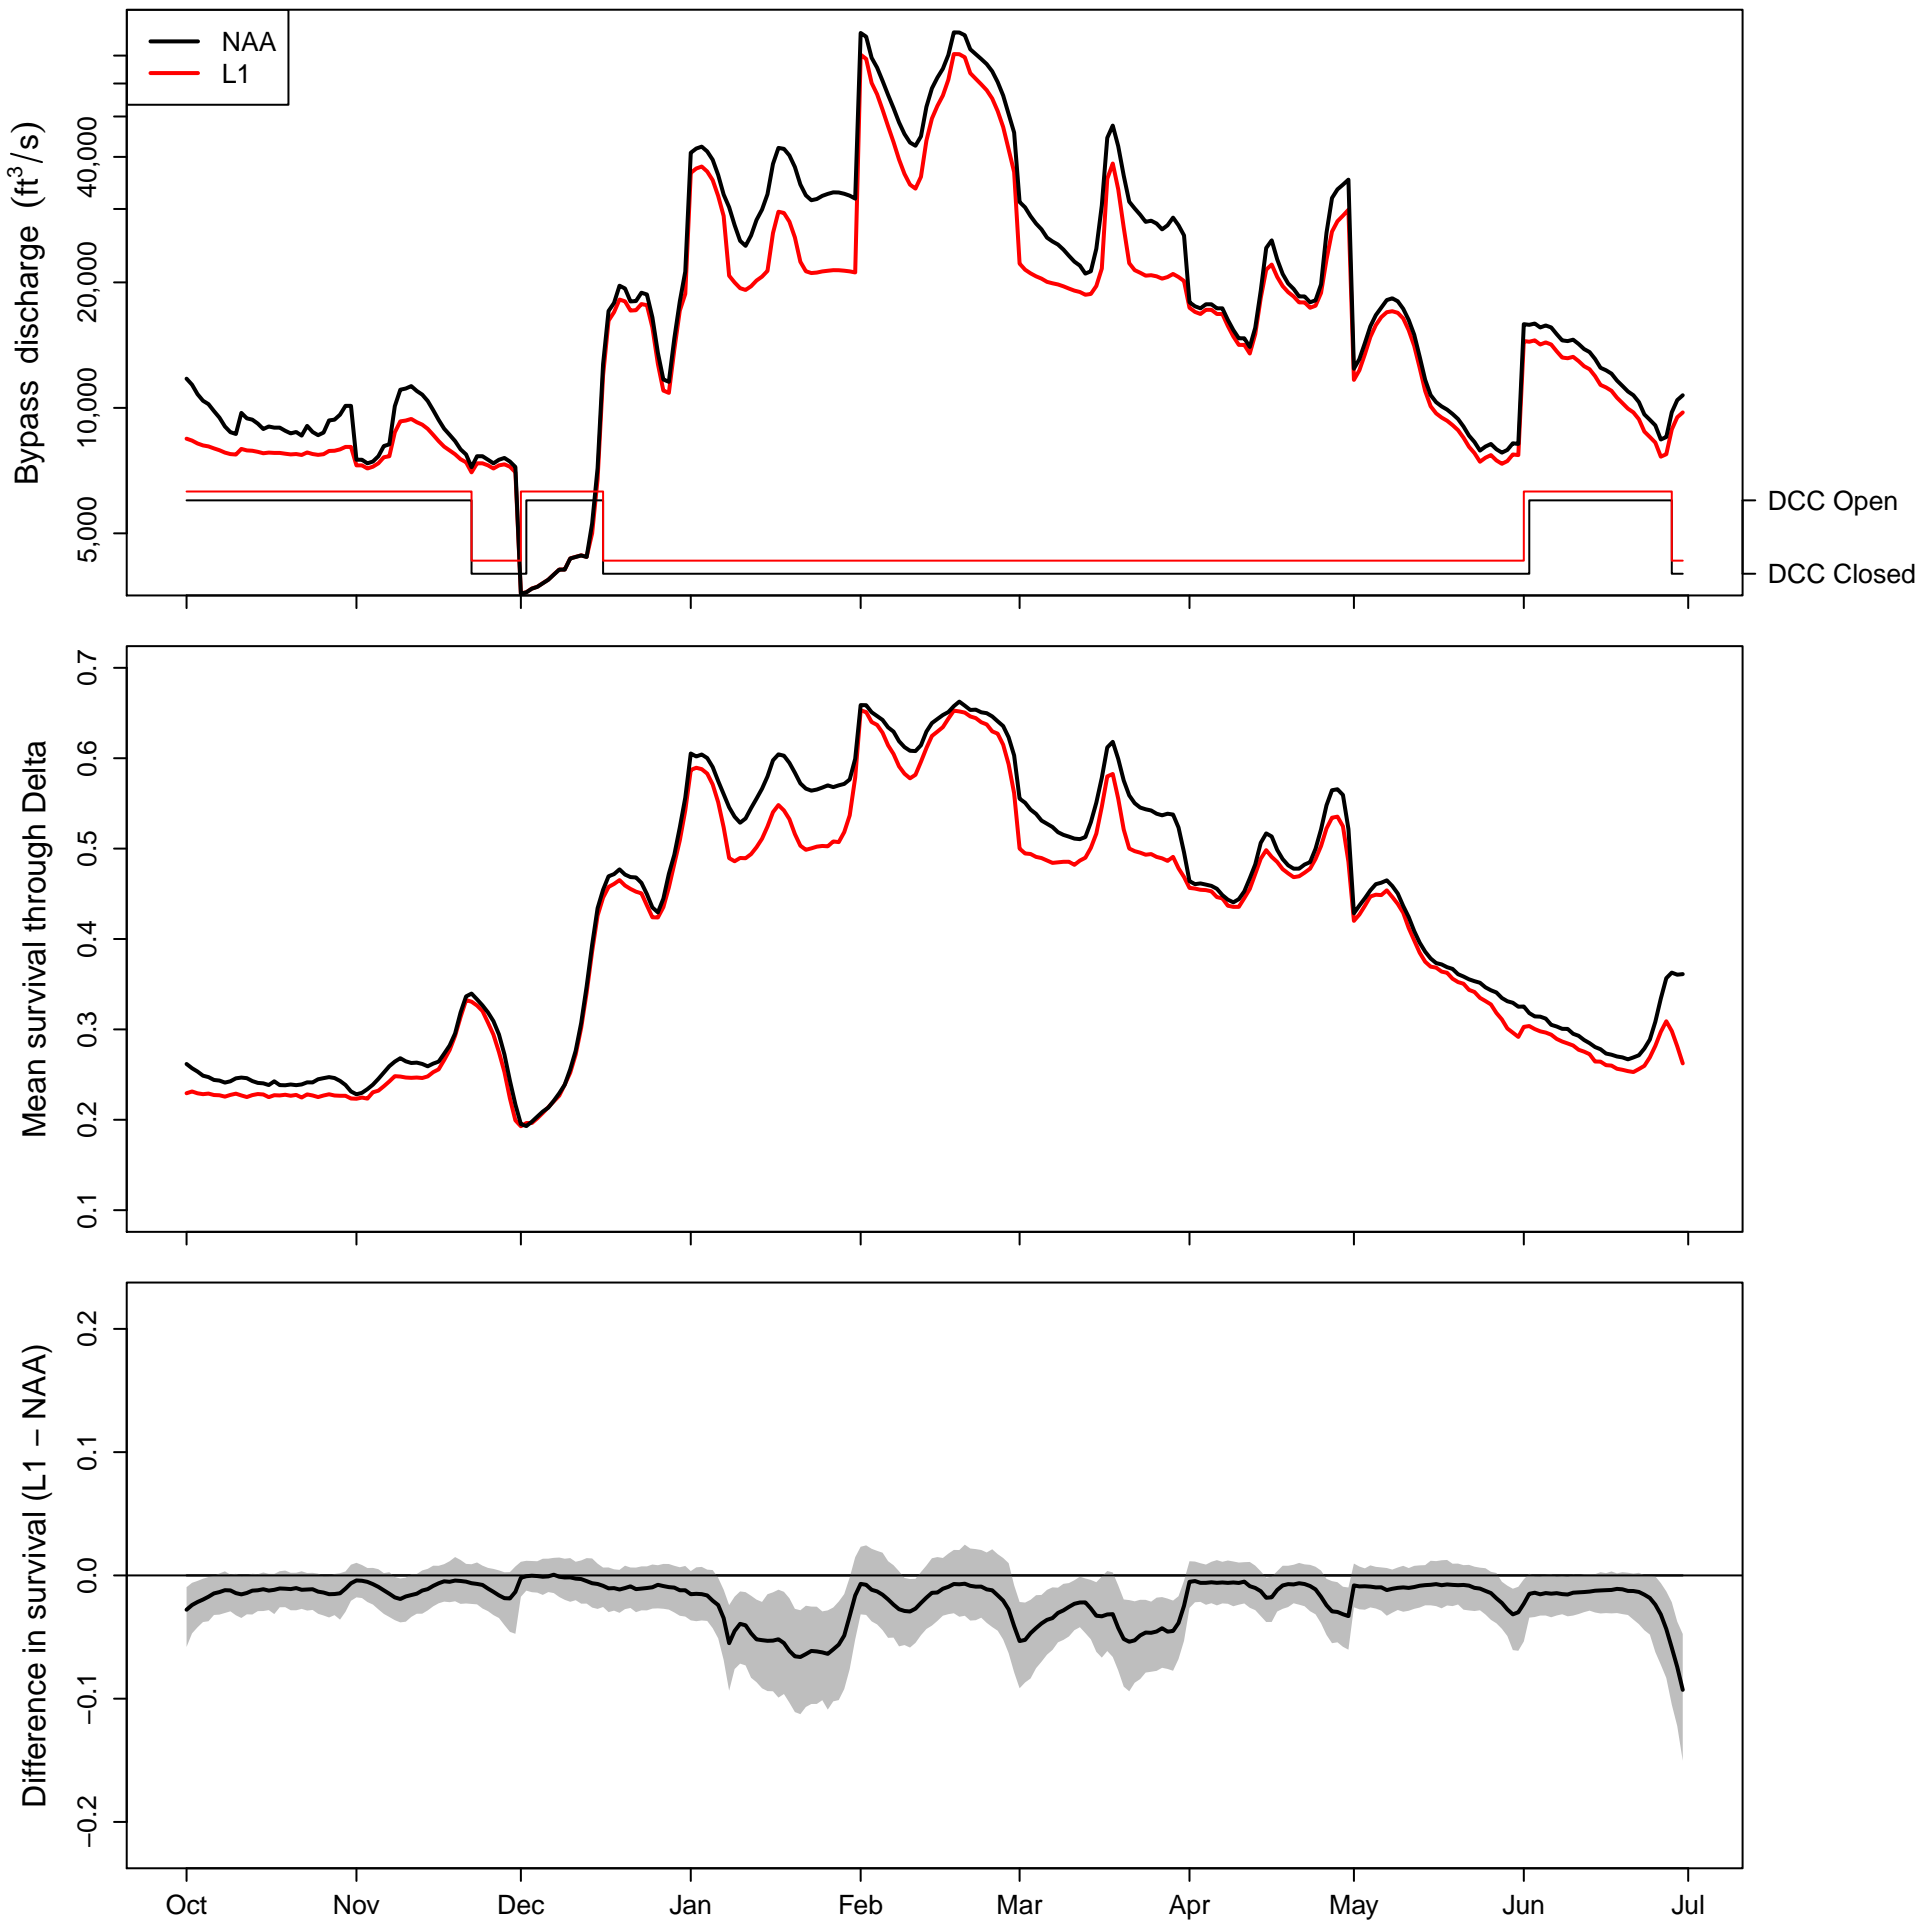

1936 (WY type = BN)