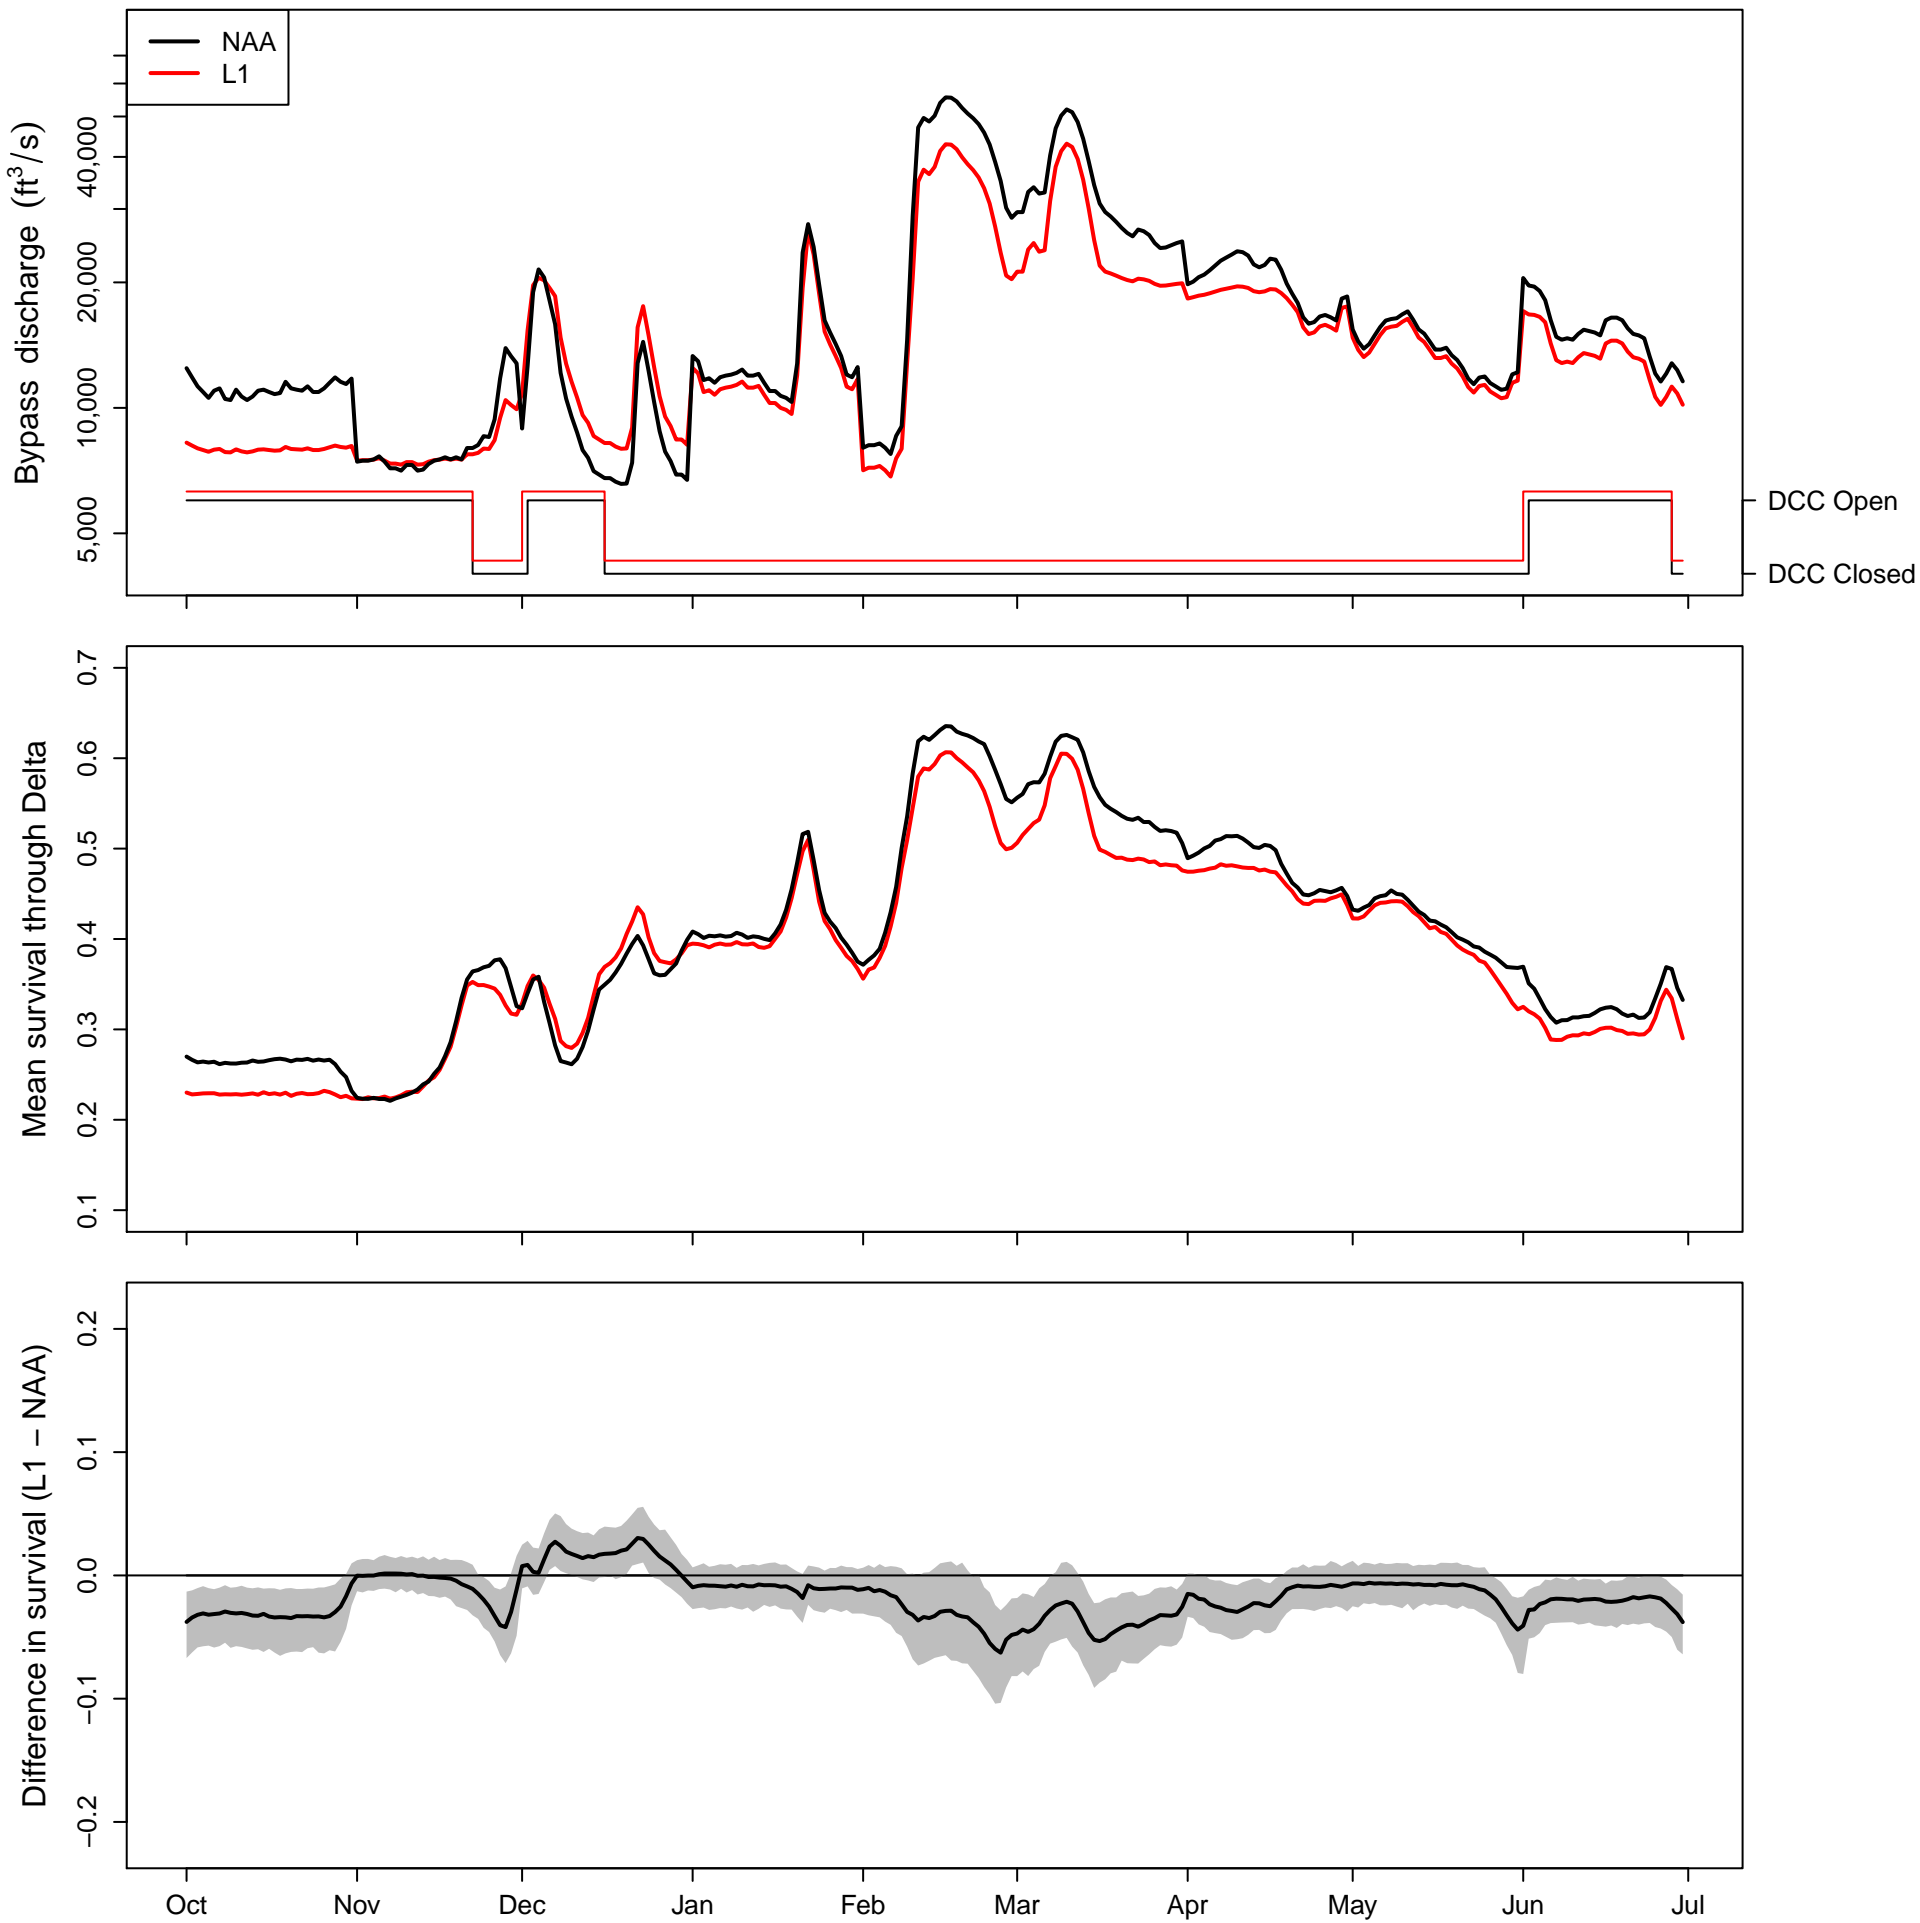

1937 (WY type = BN)