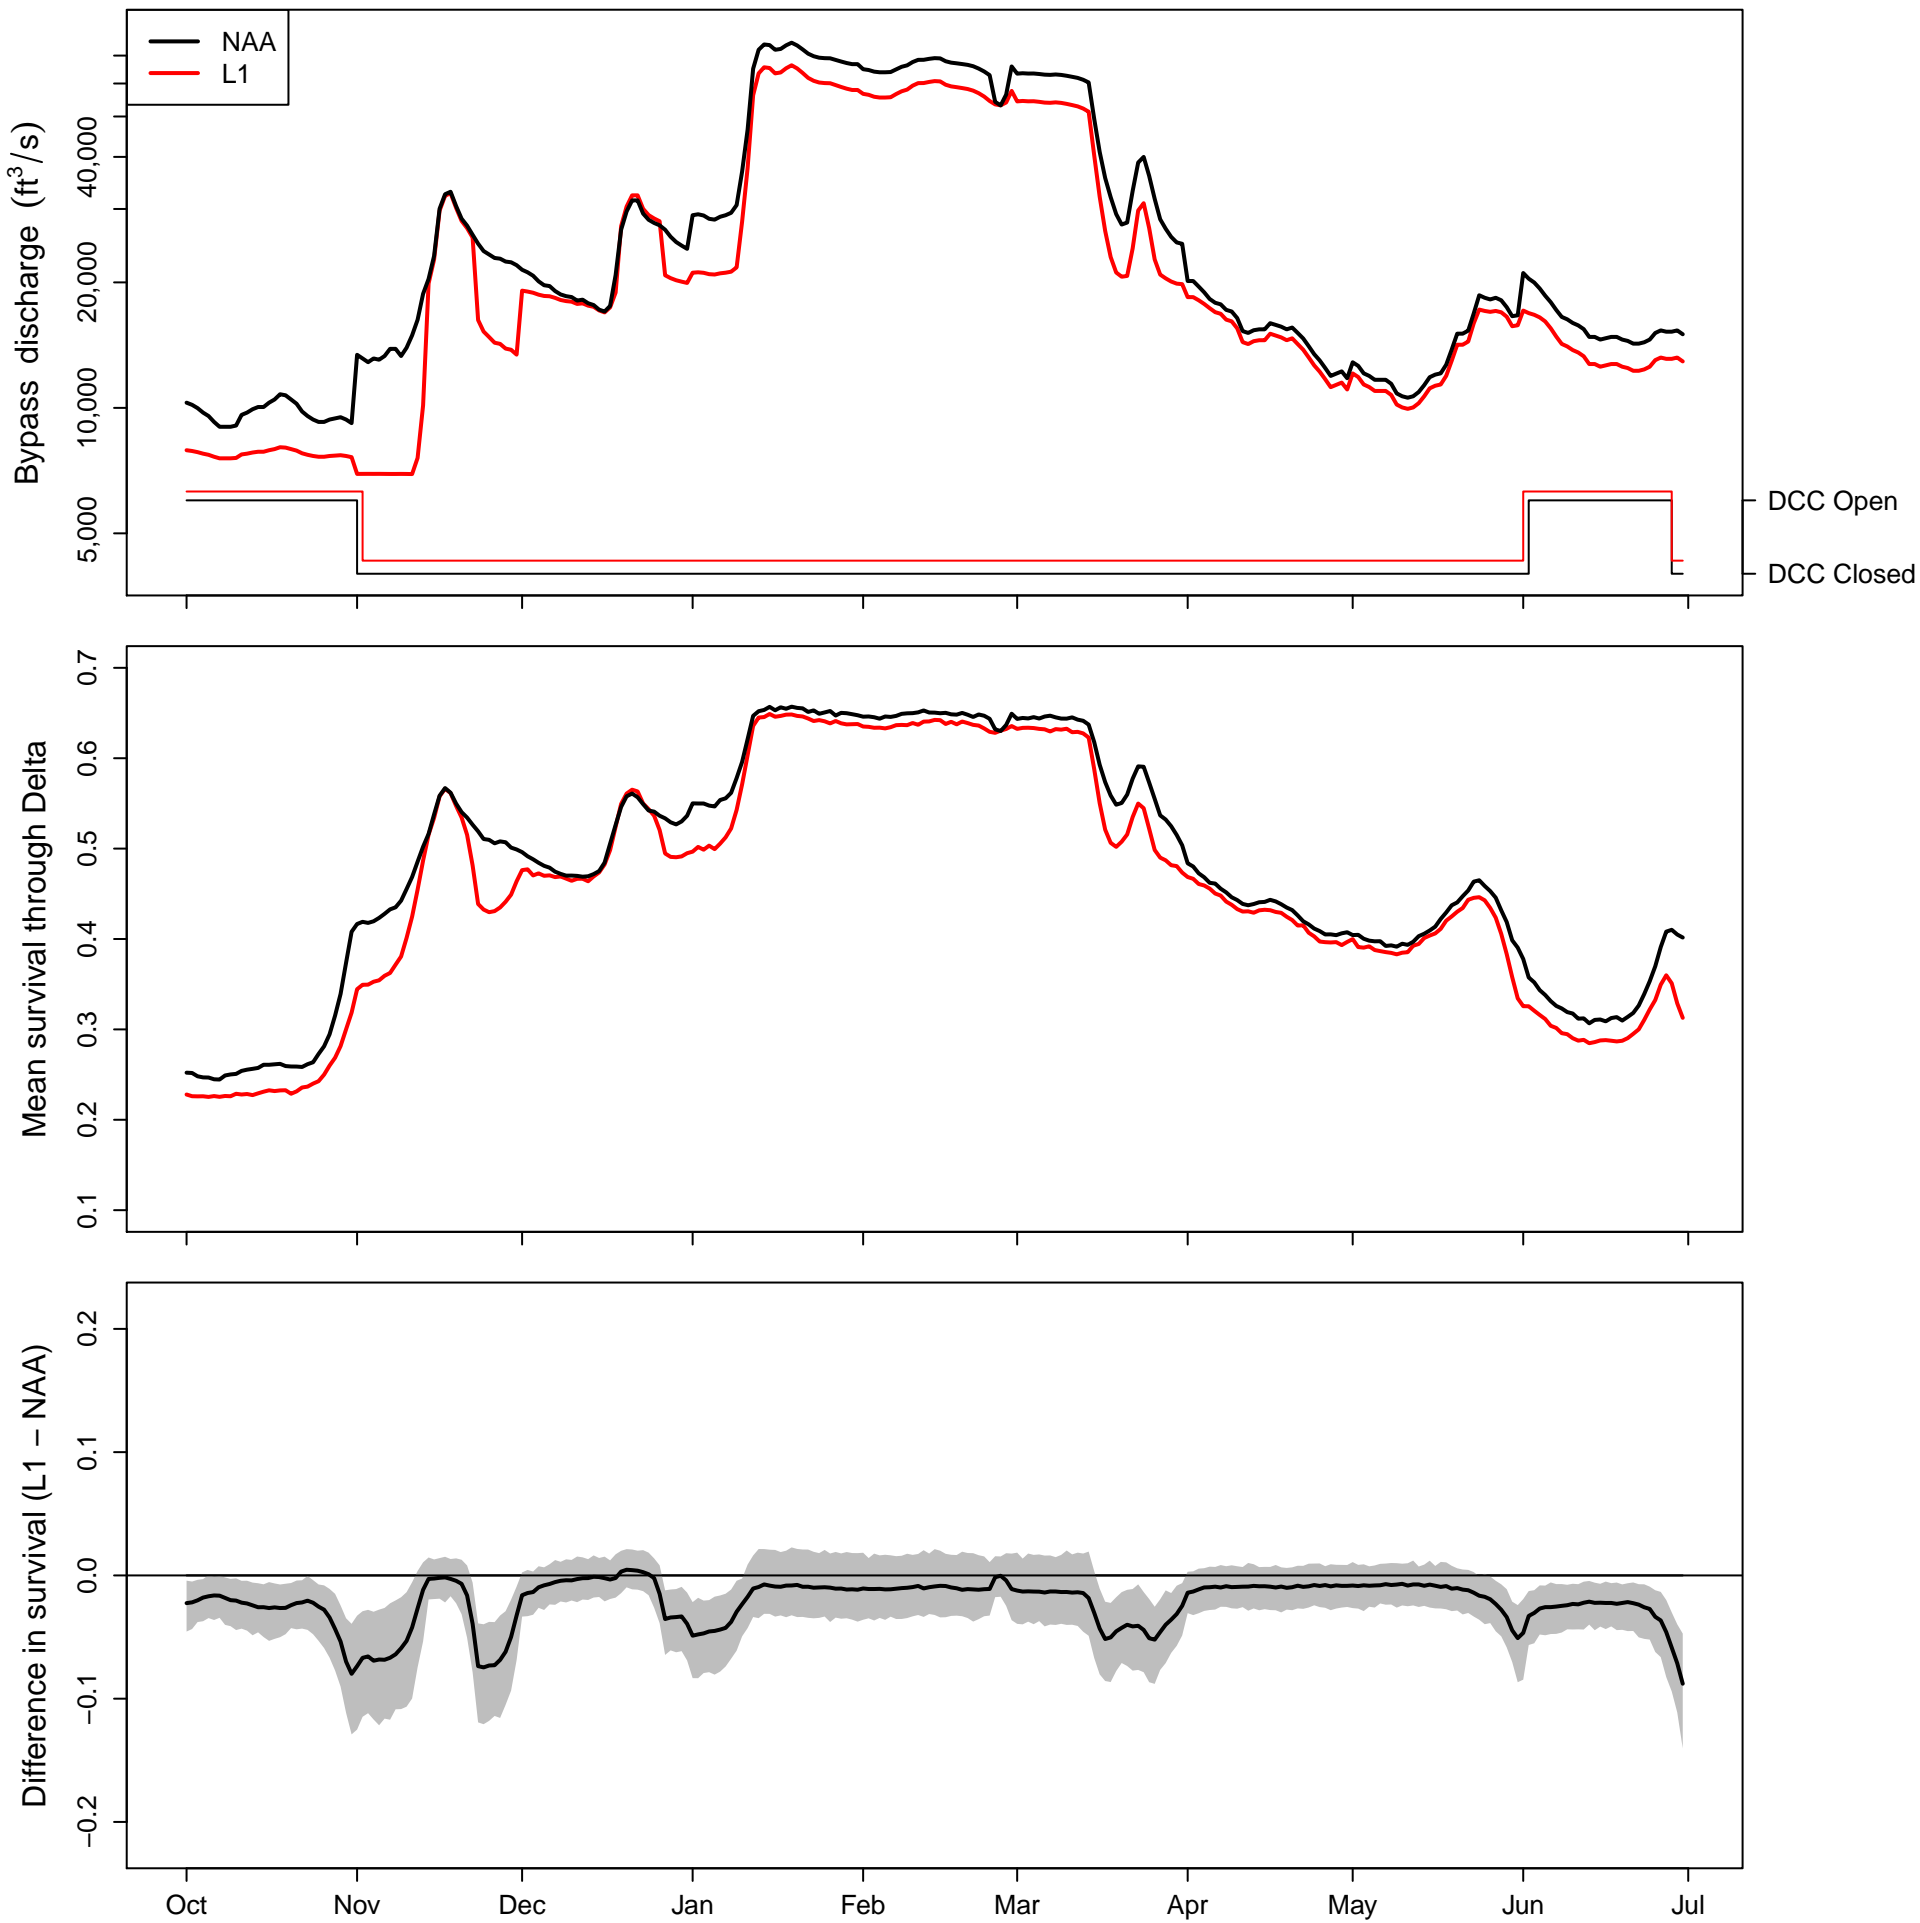

1973 (WY type = AN)