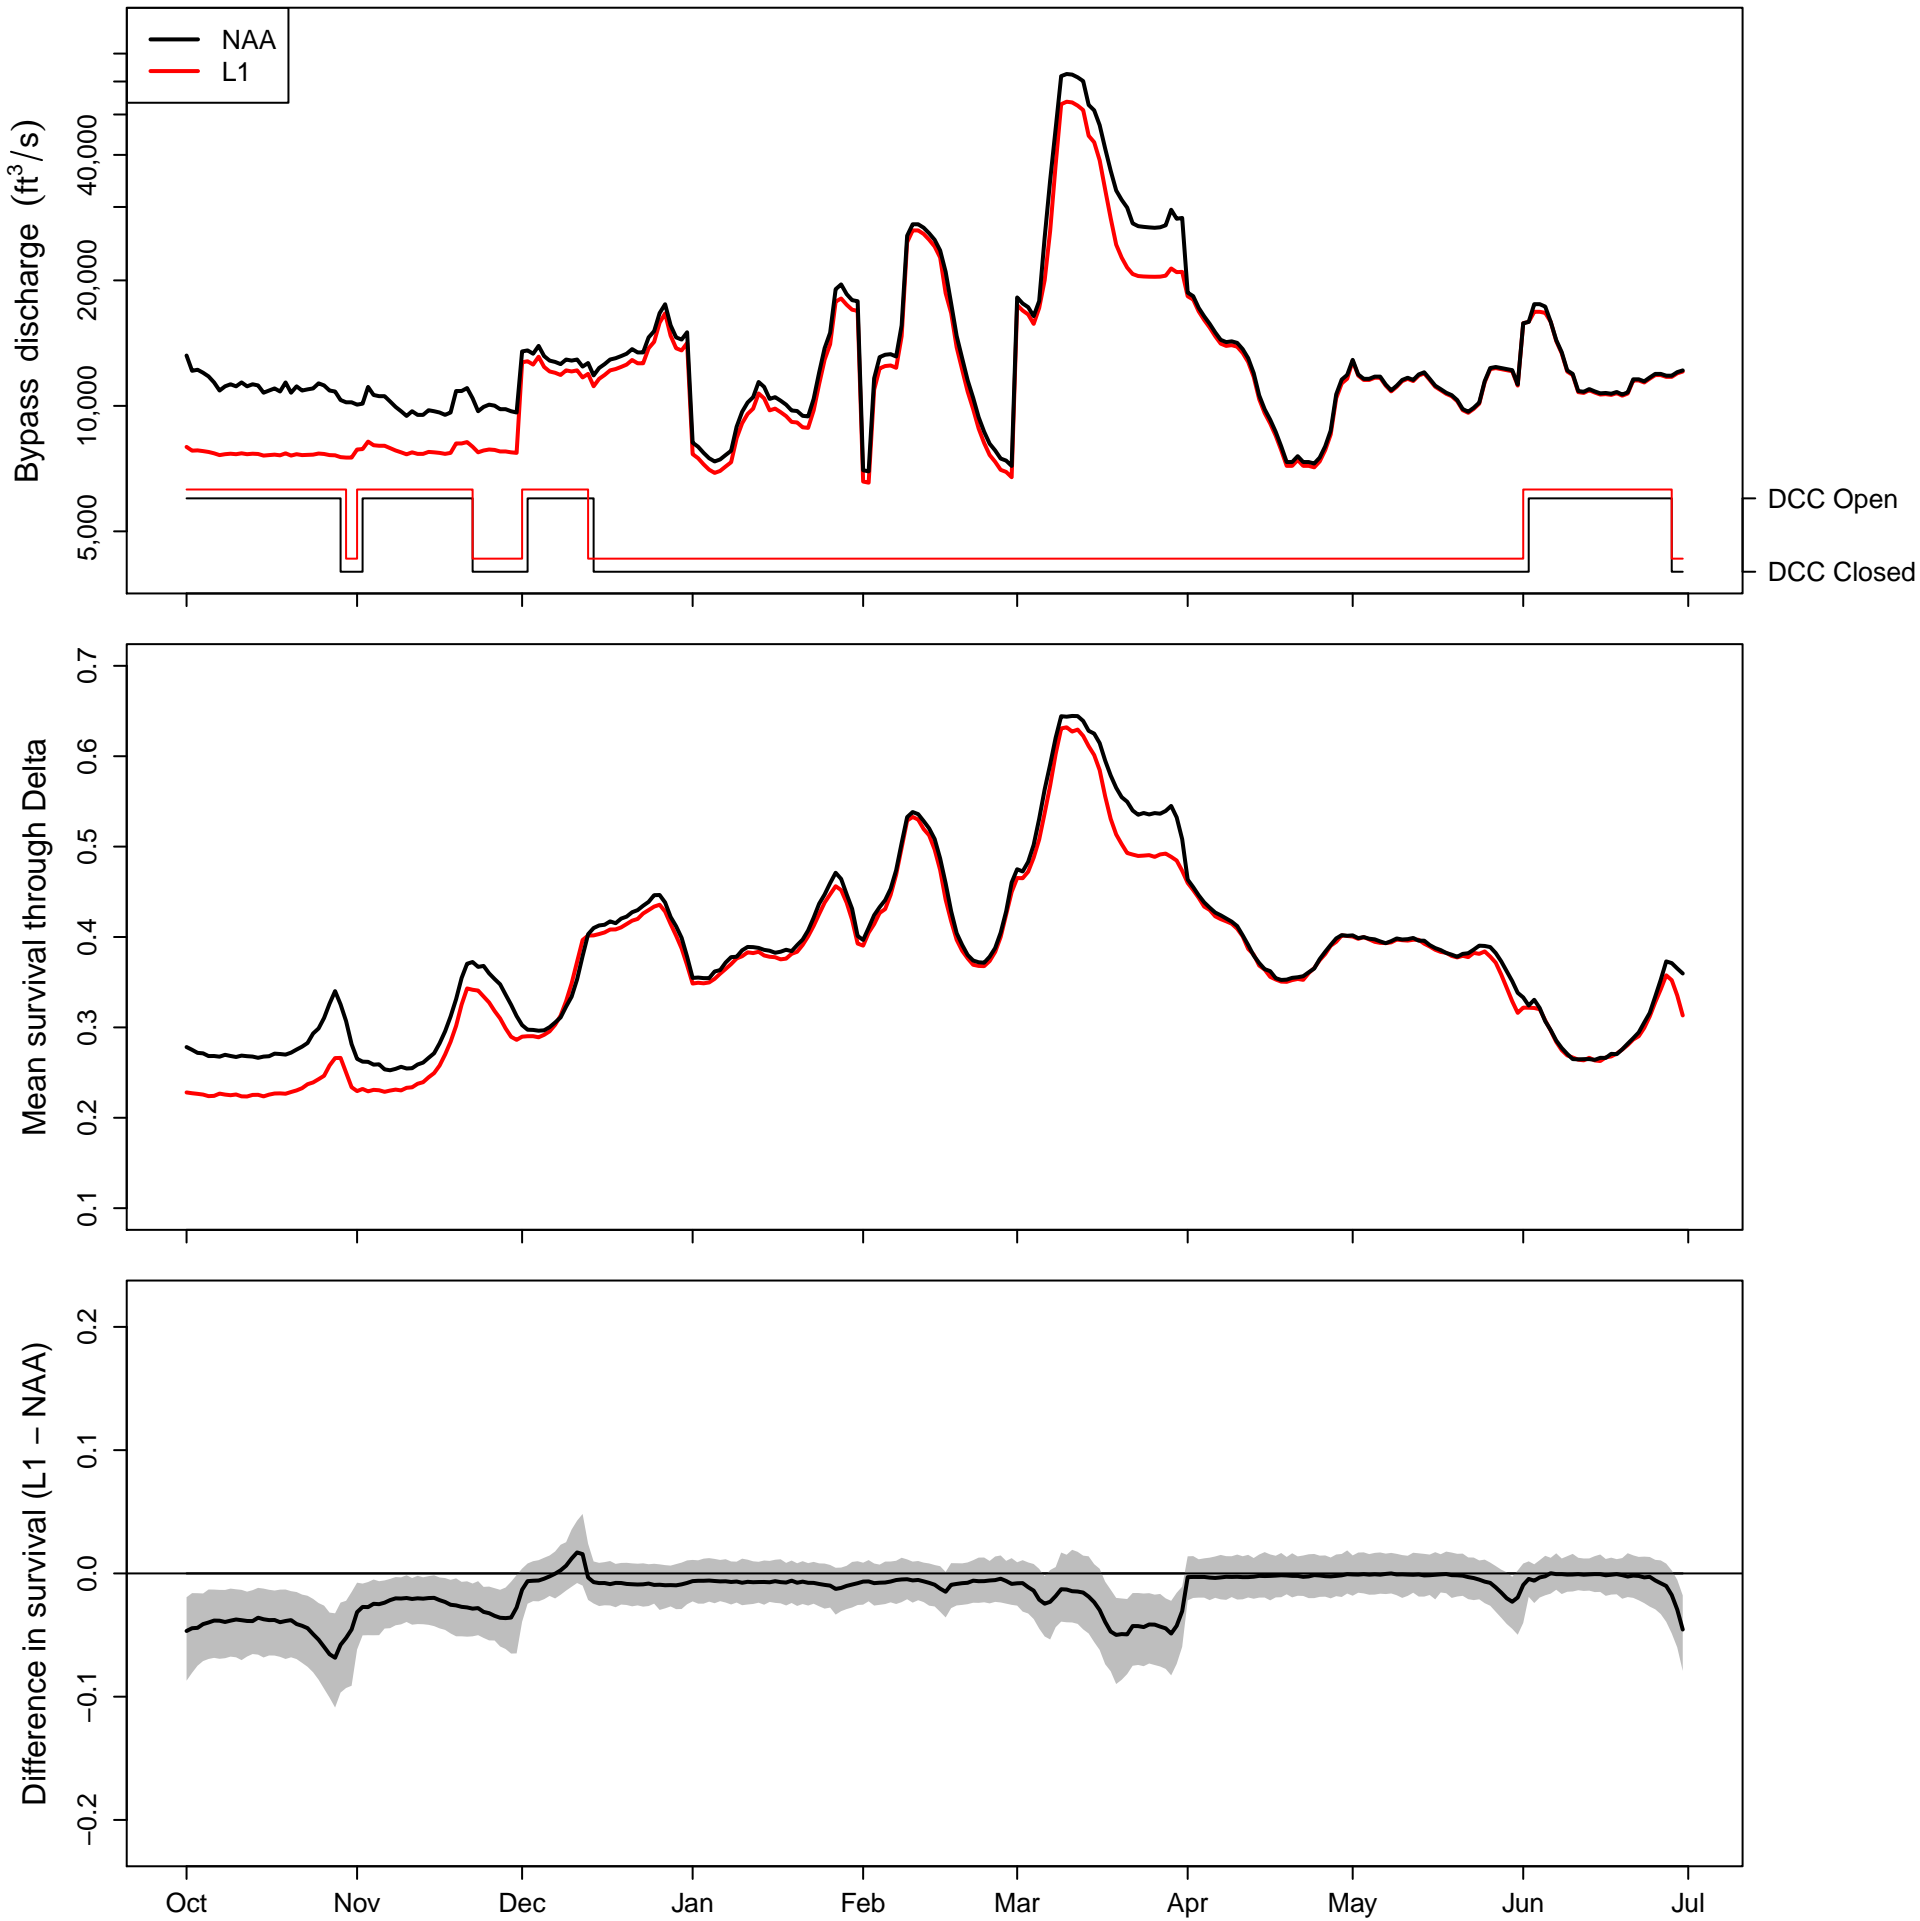

1949 (WY type = D)