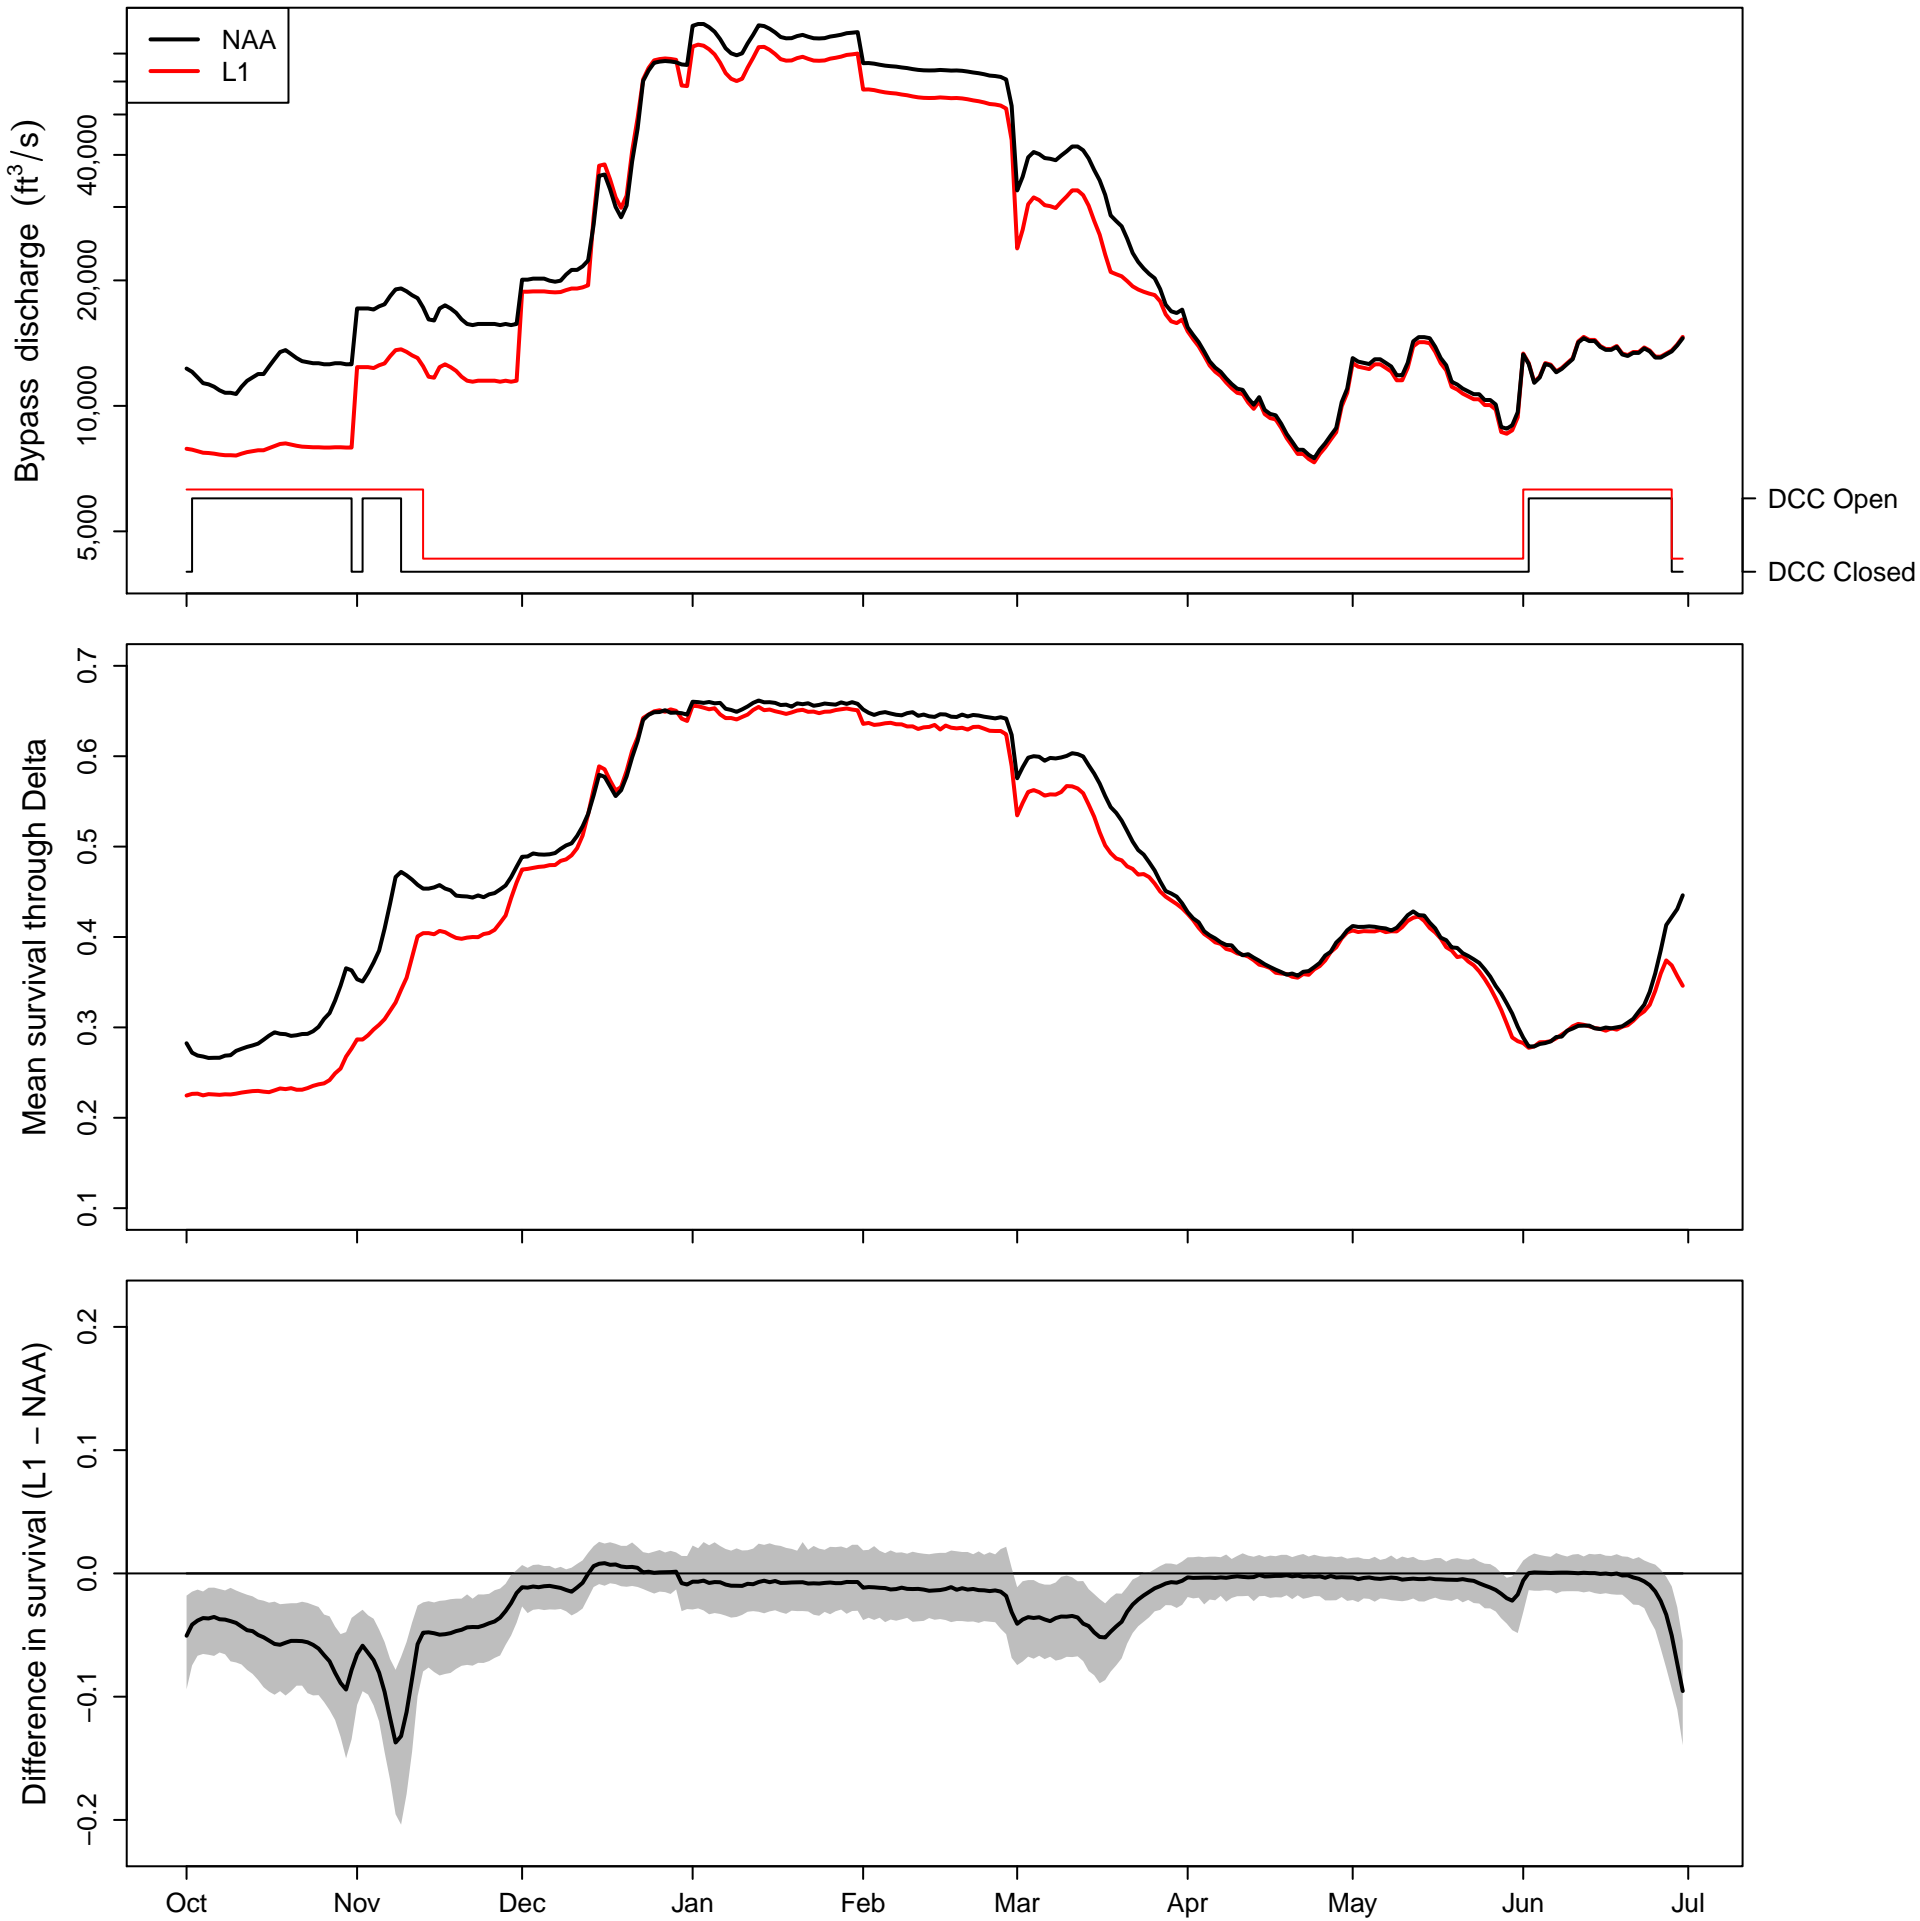

1970 (WY type = W)