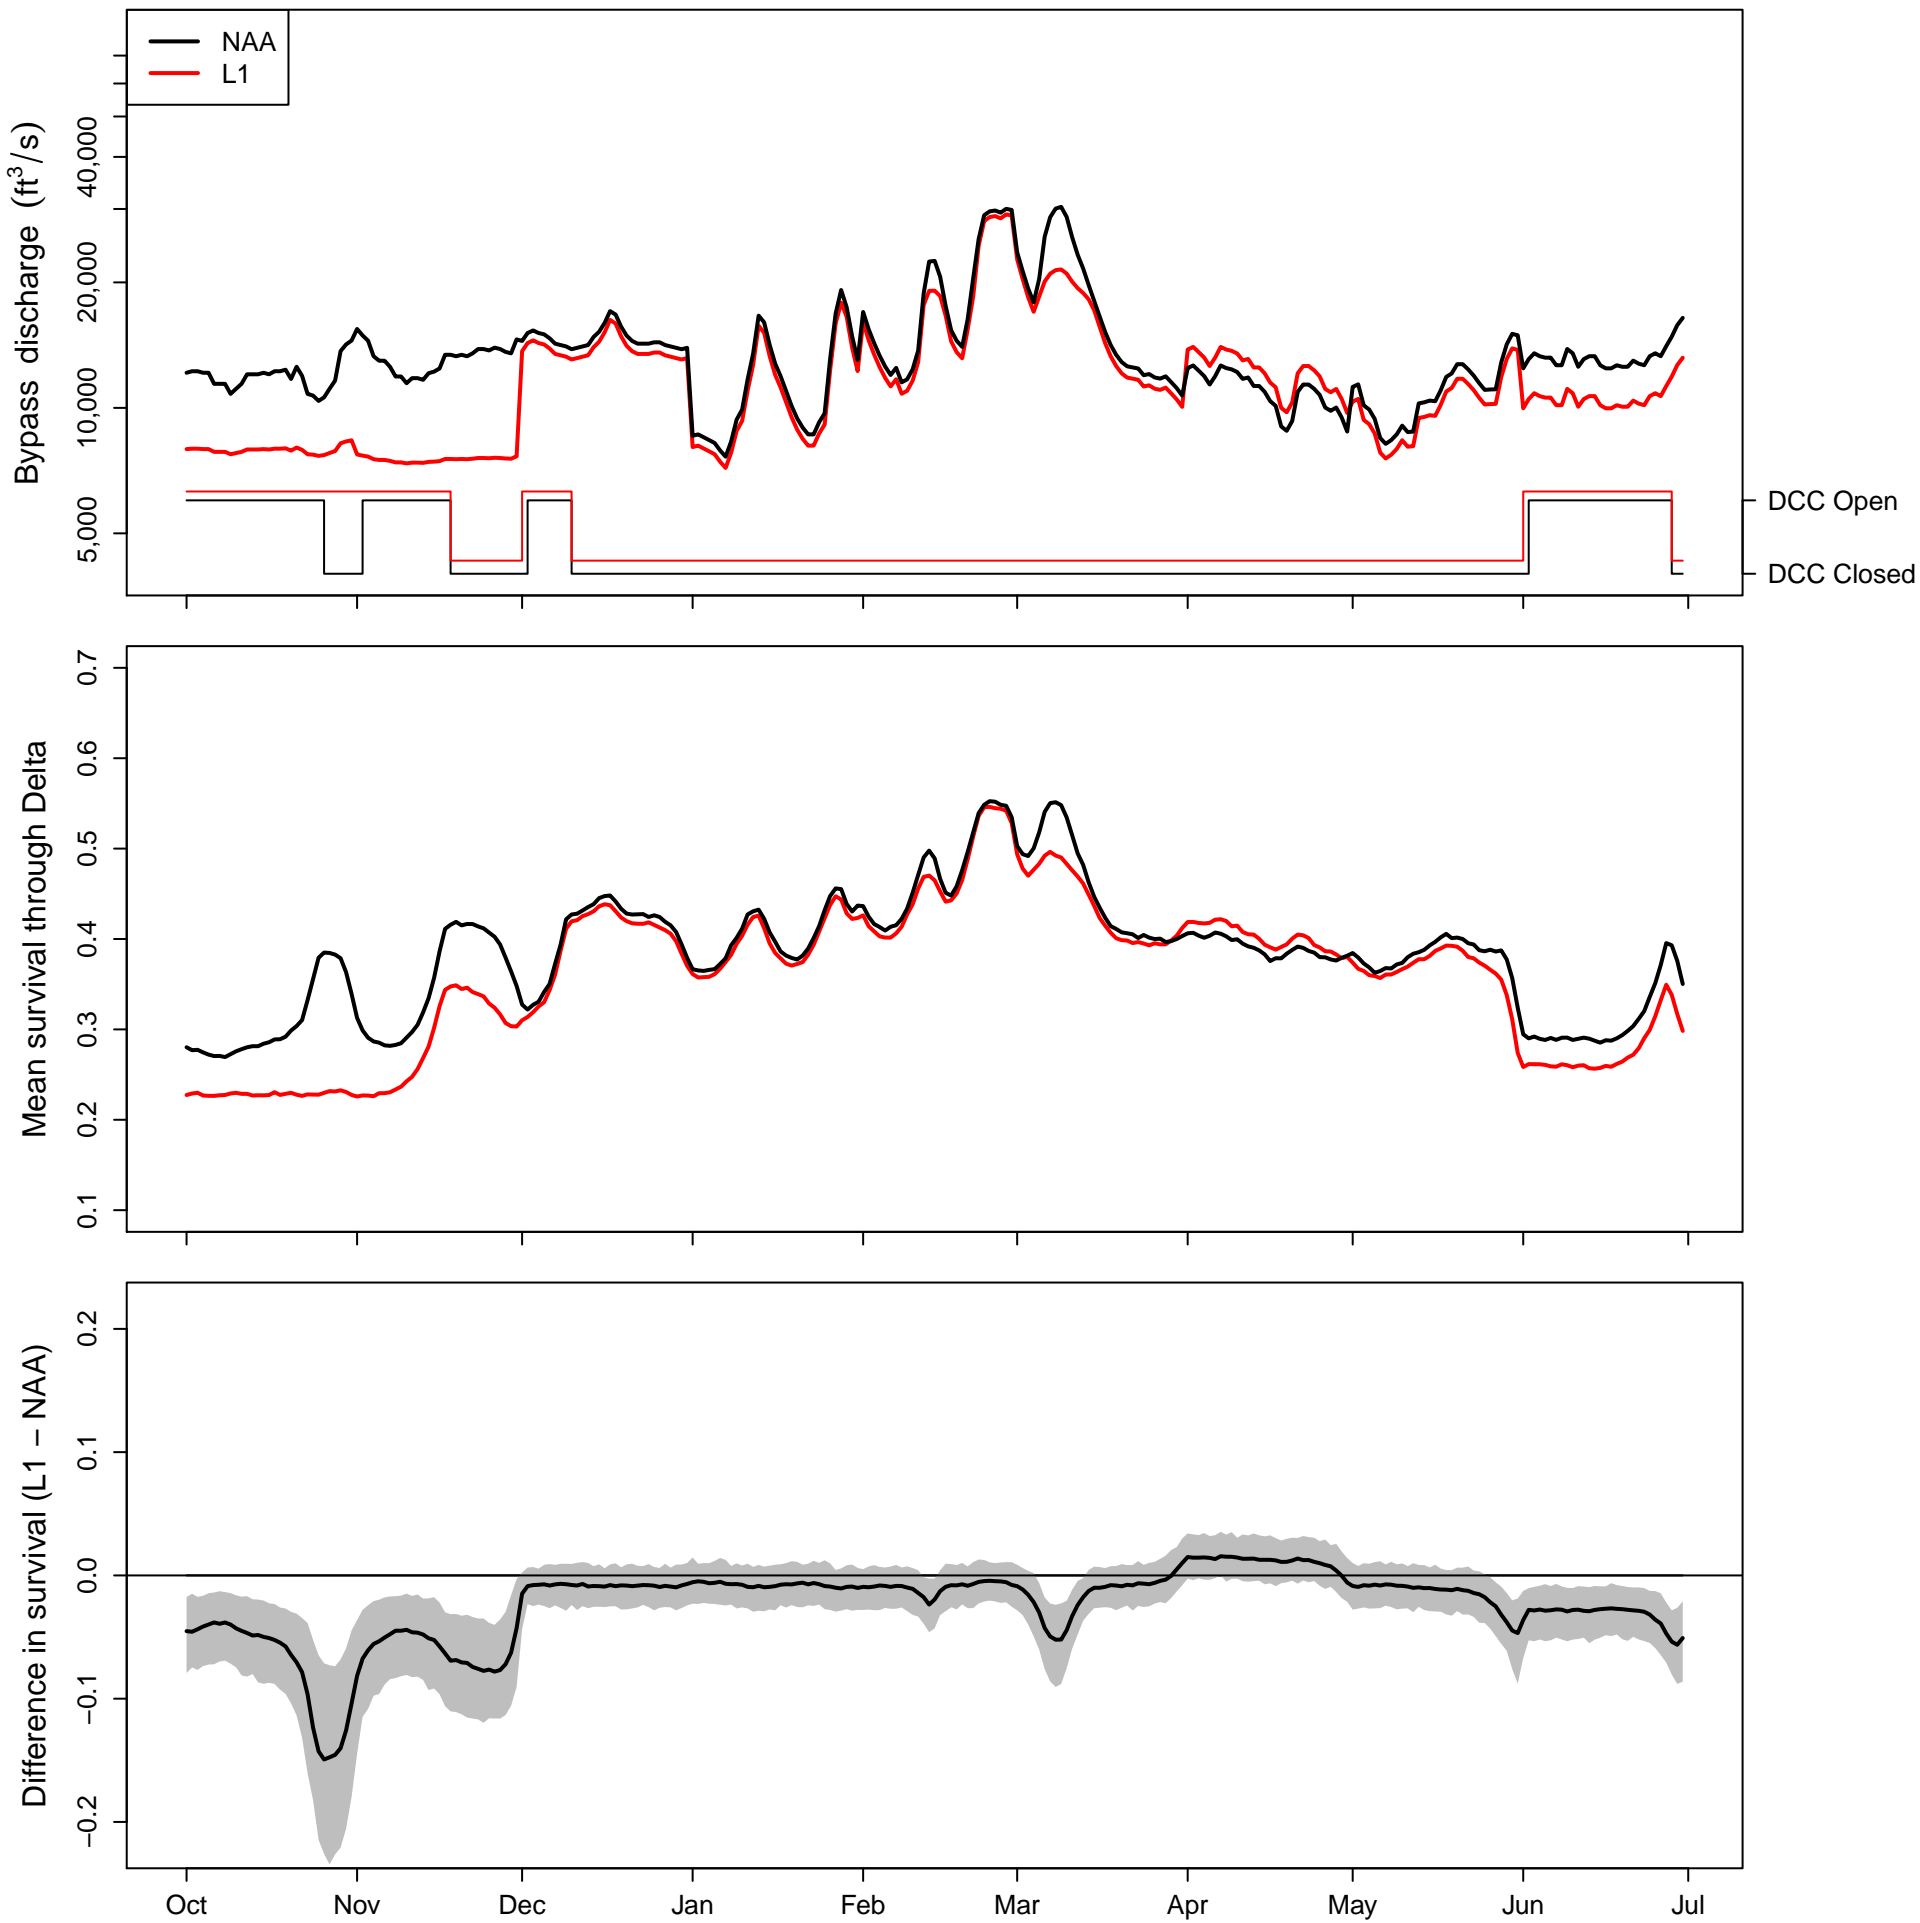

1947 (WY type = D)