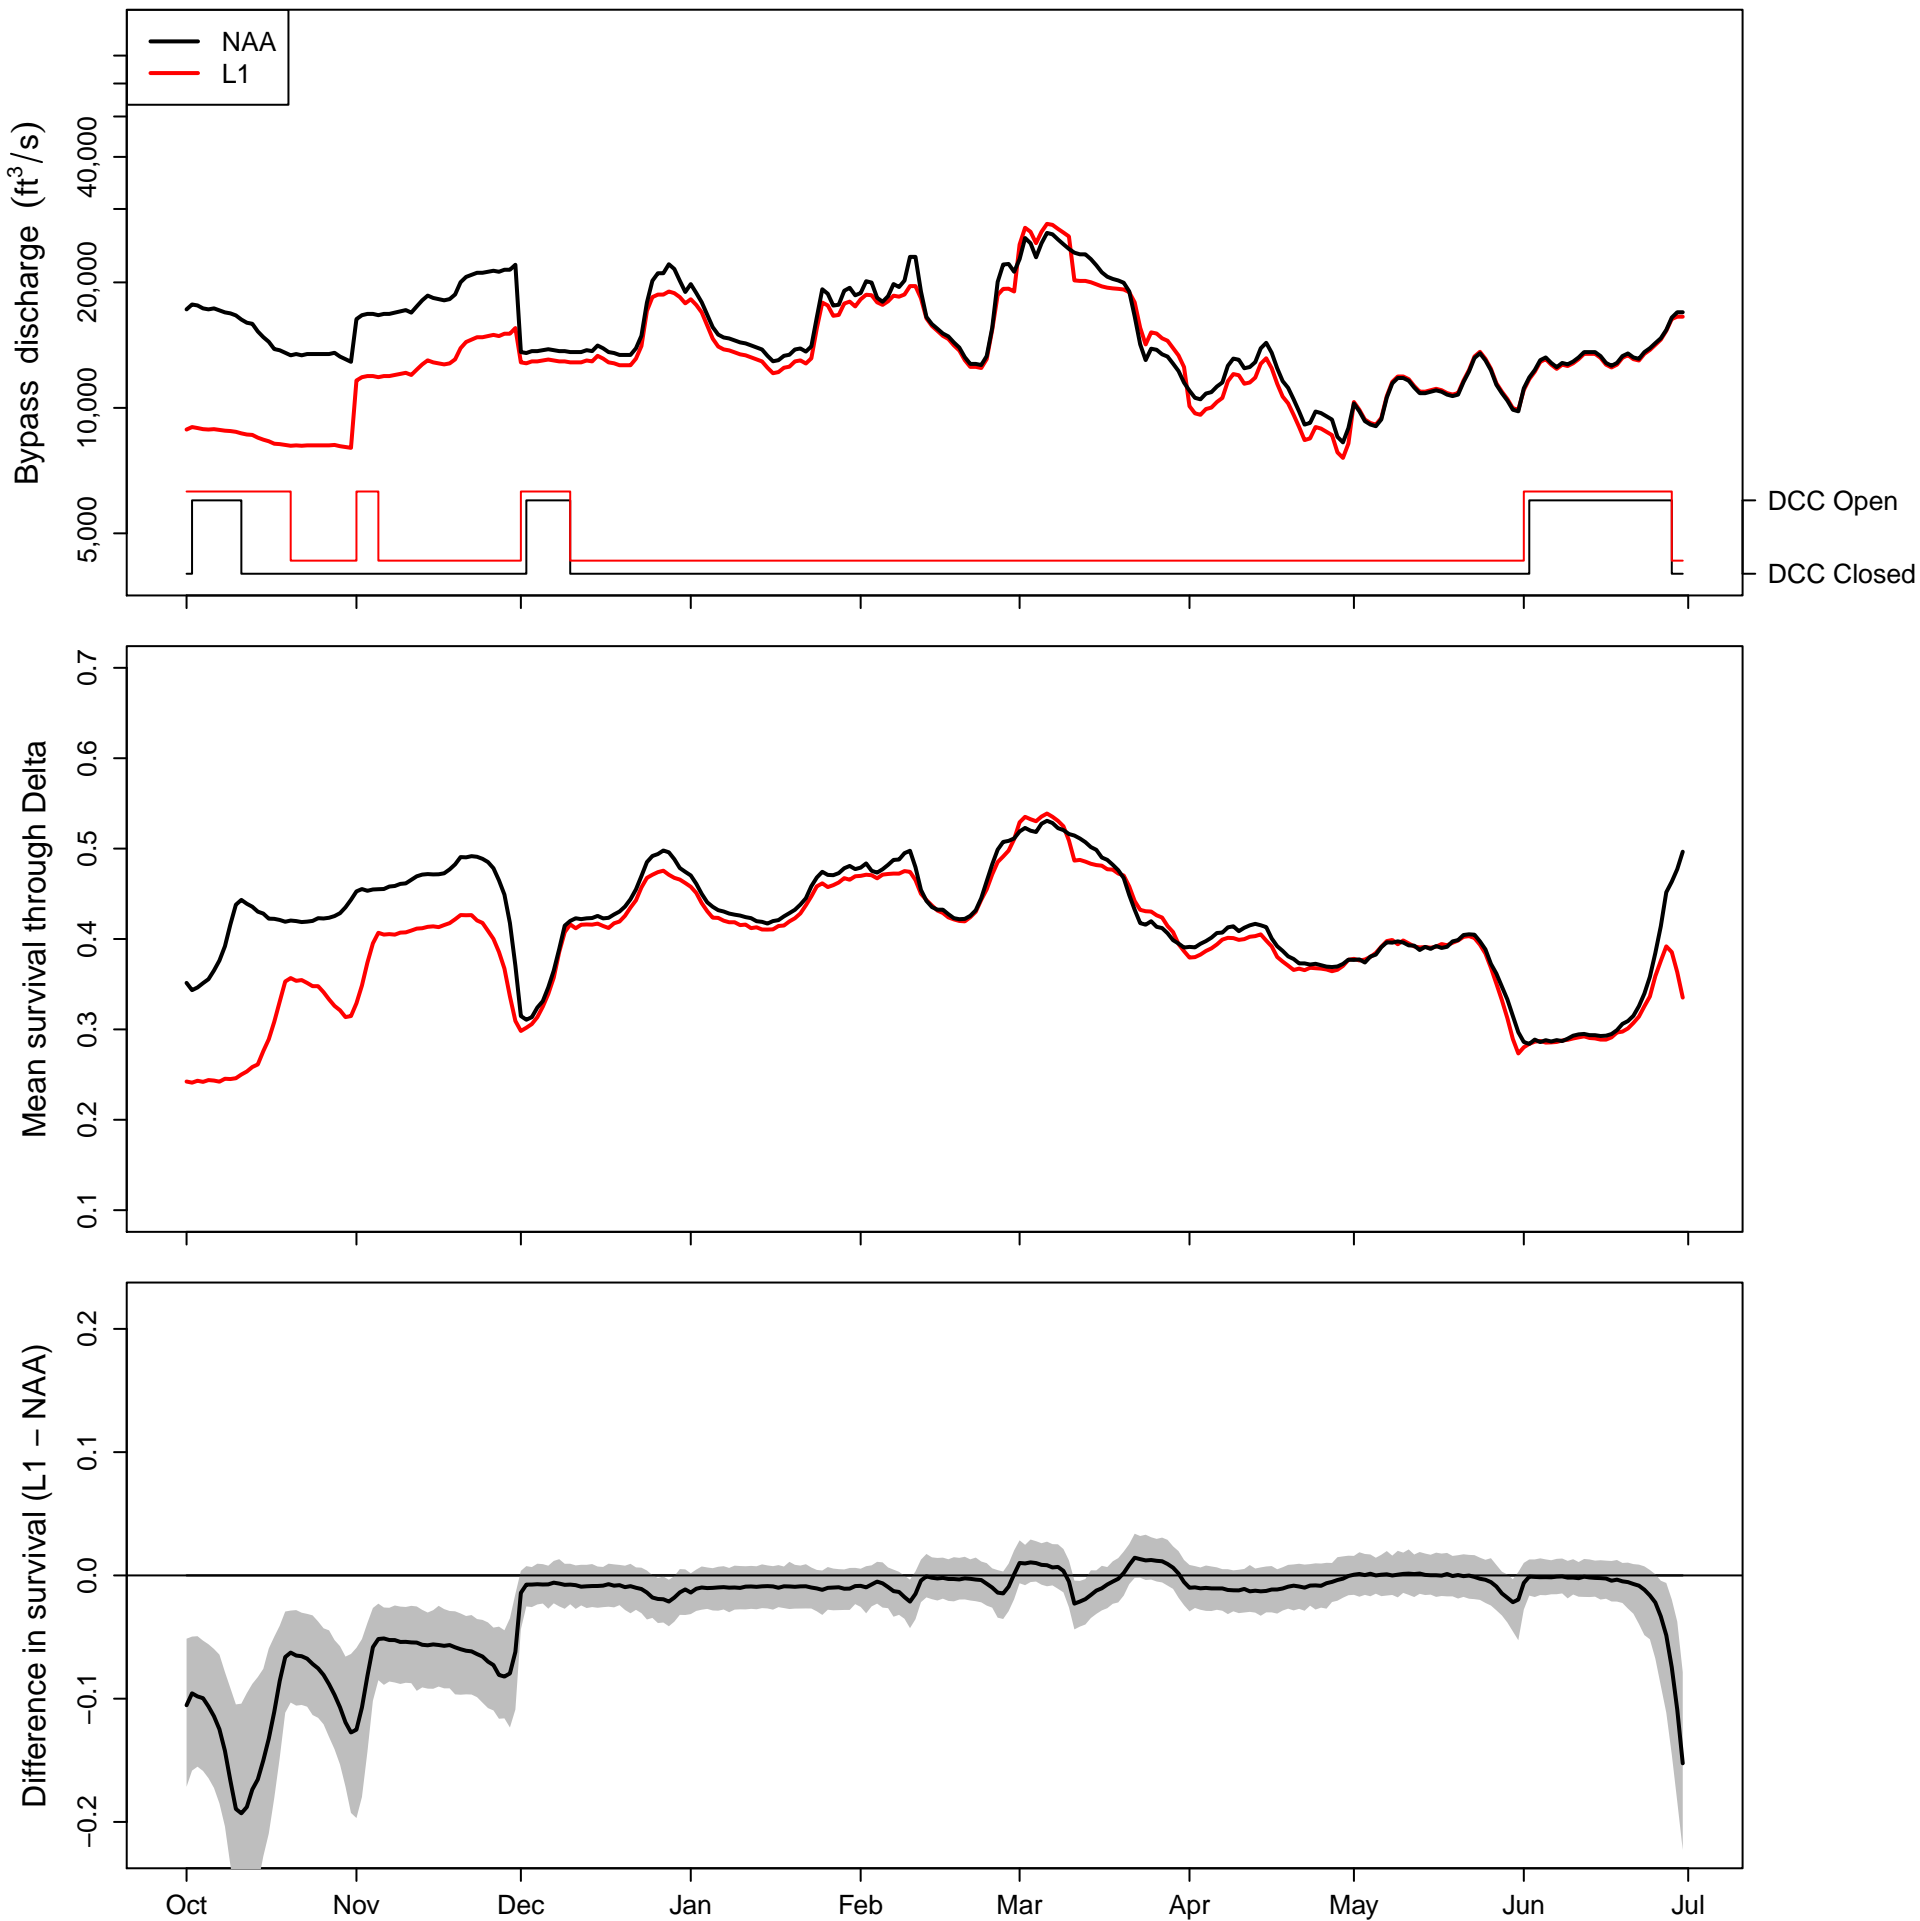

1972 (WY type = BN)