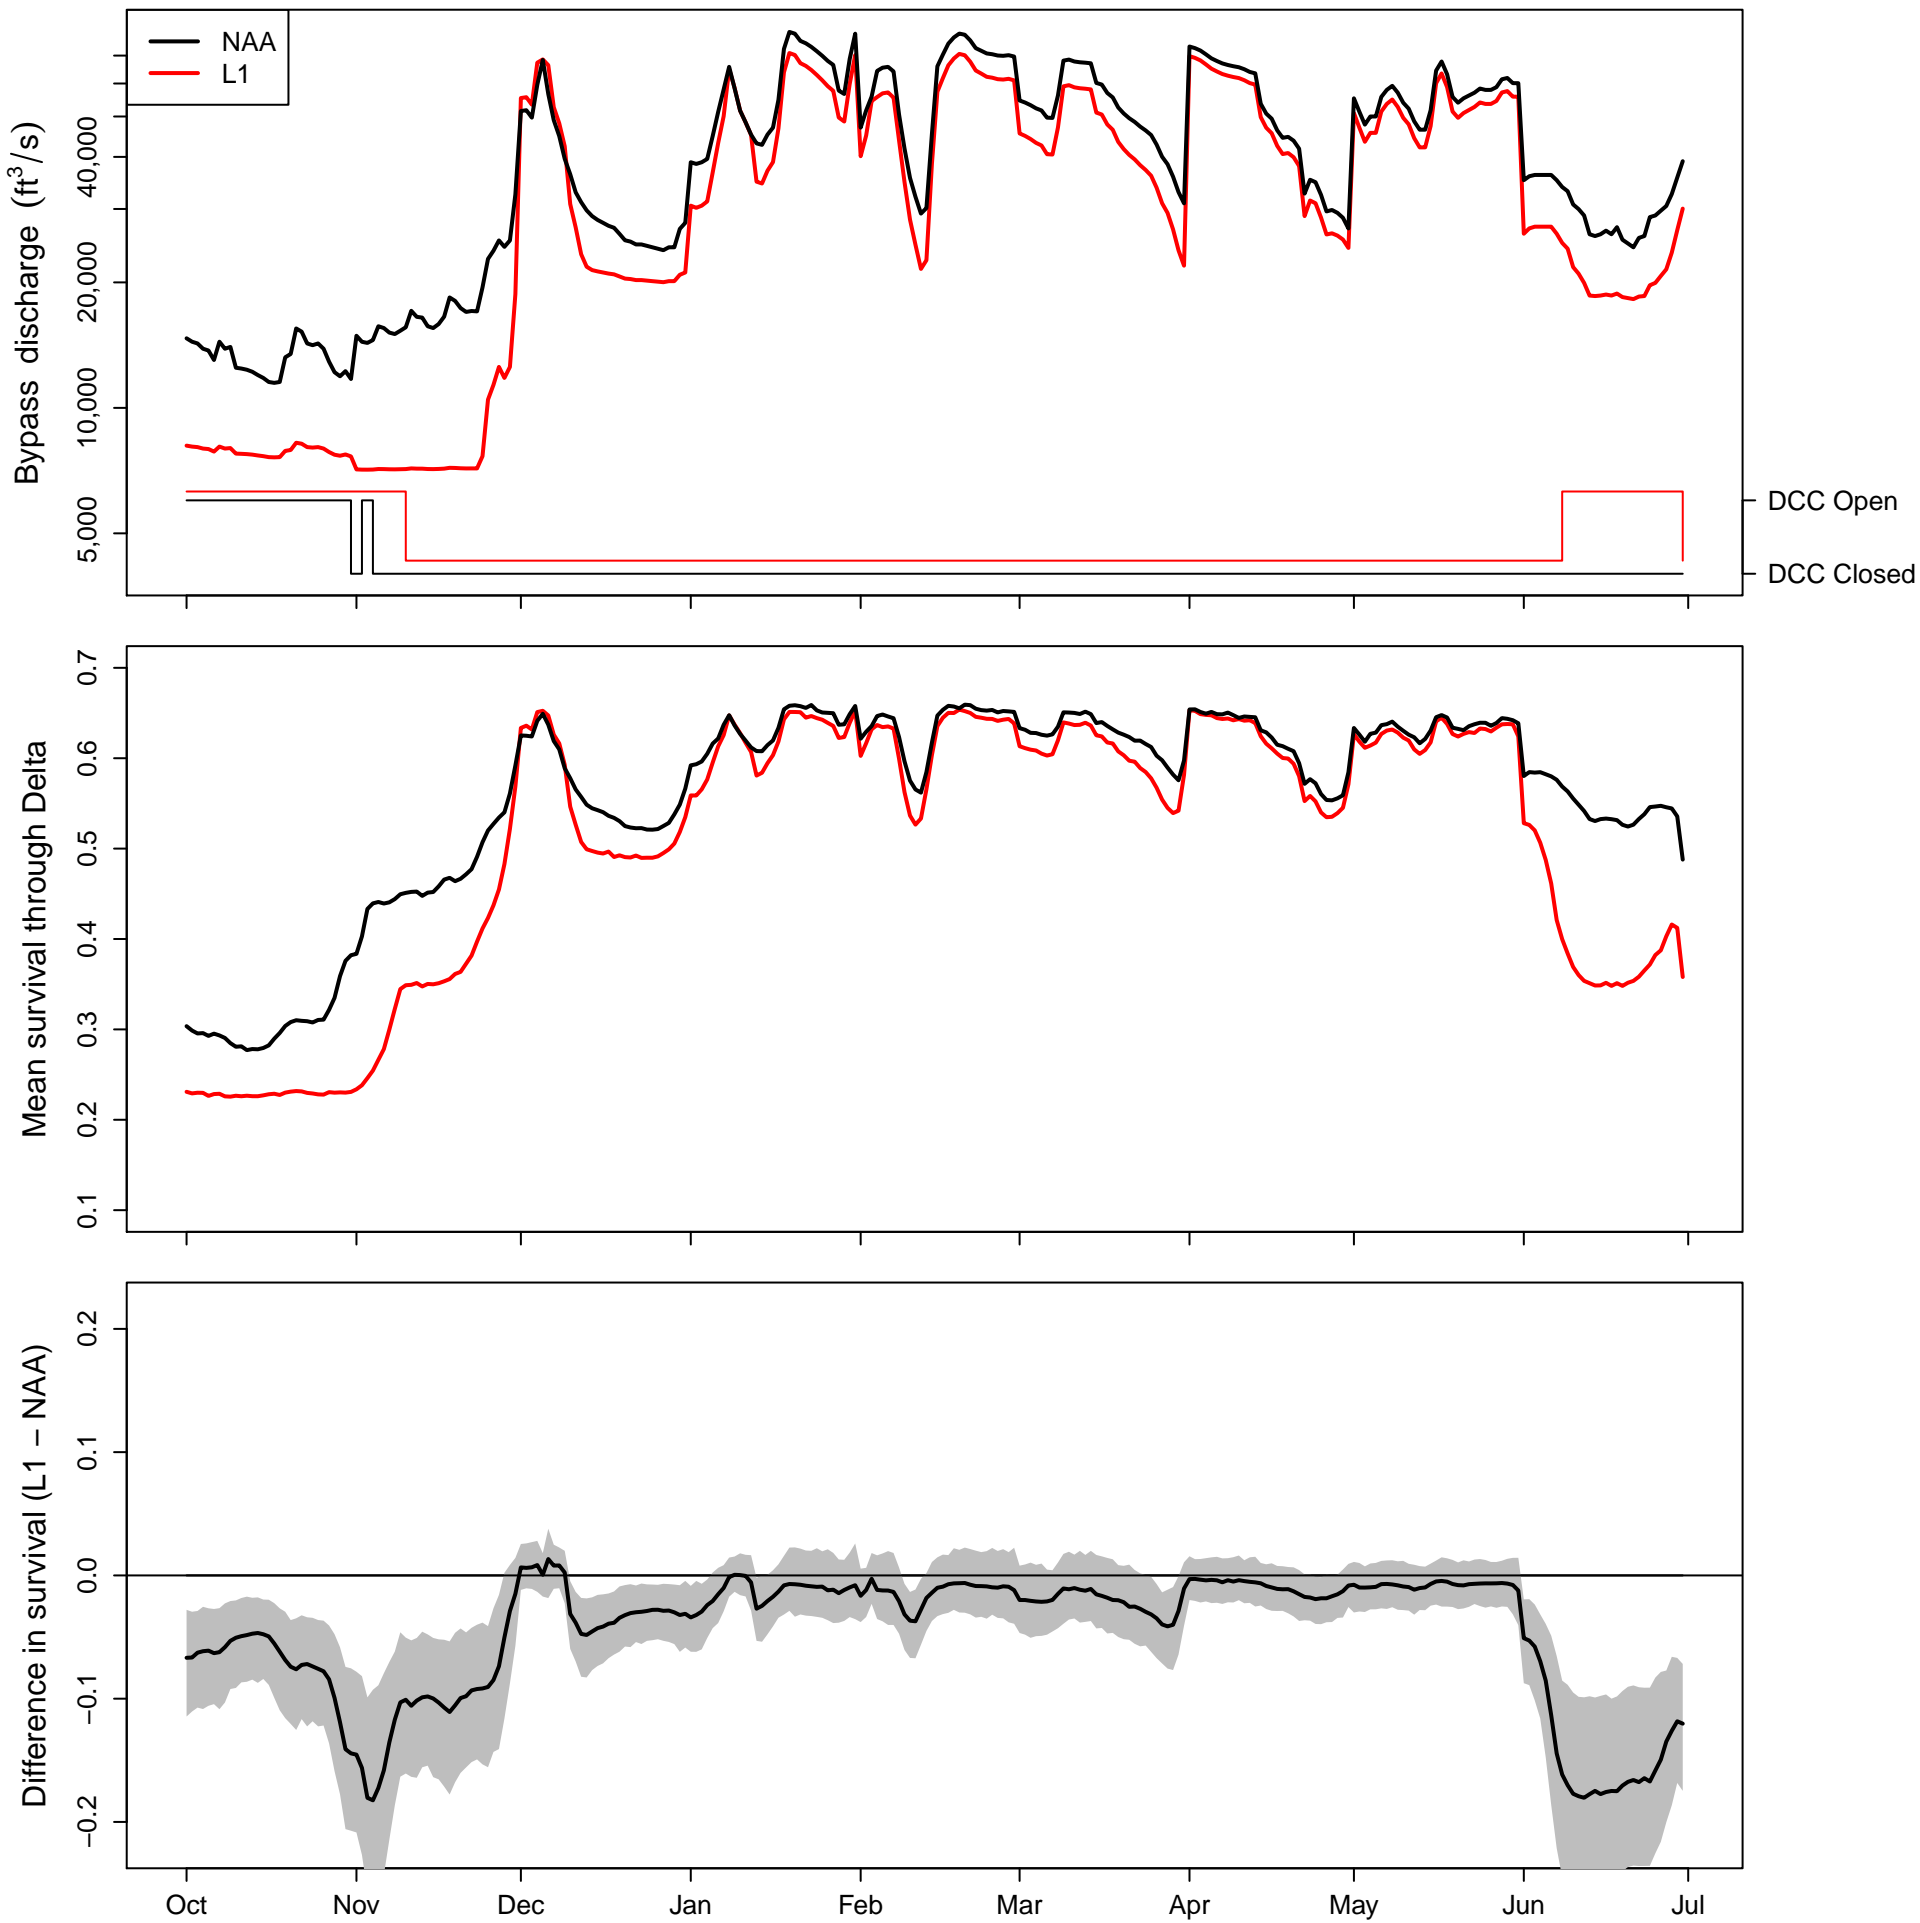

1952 (WY type = W)