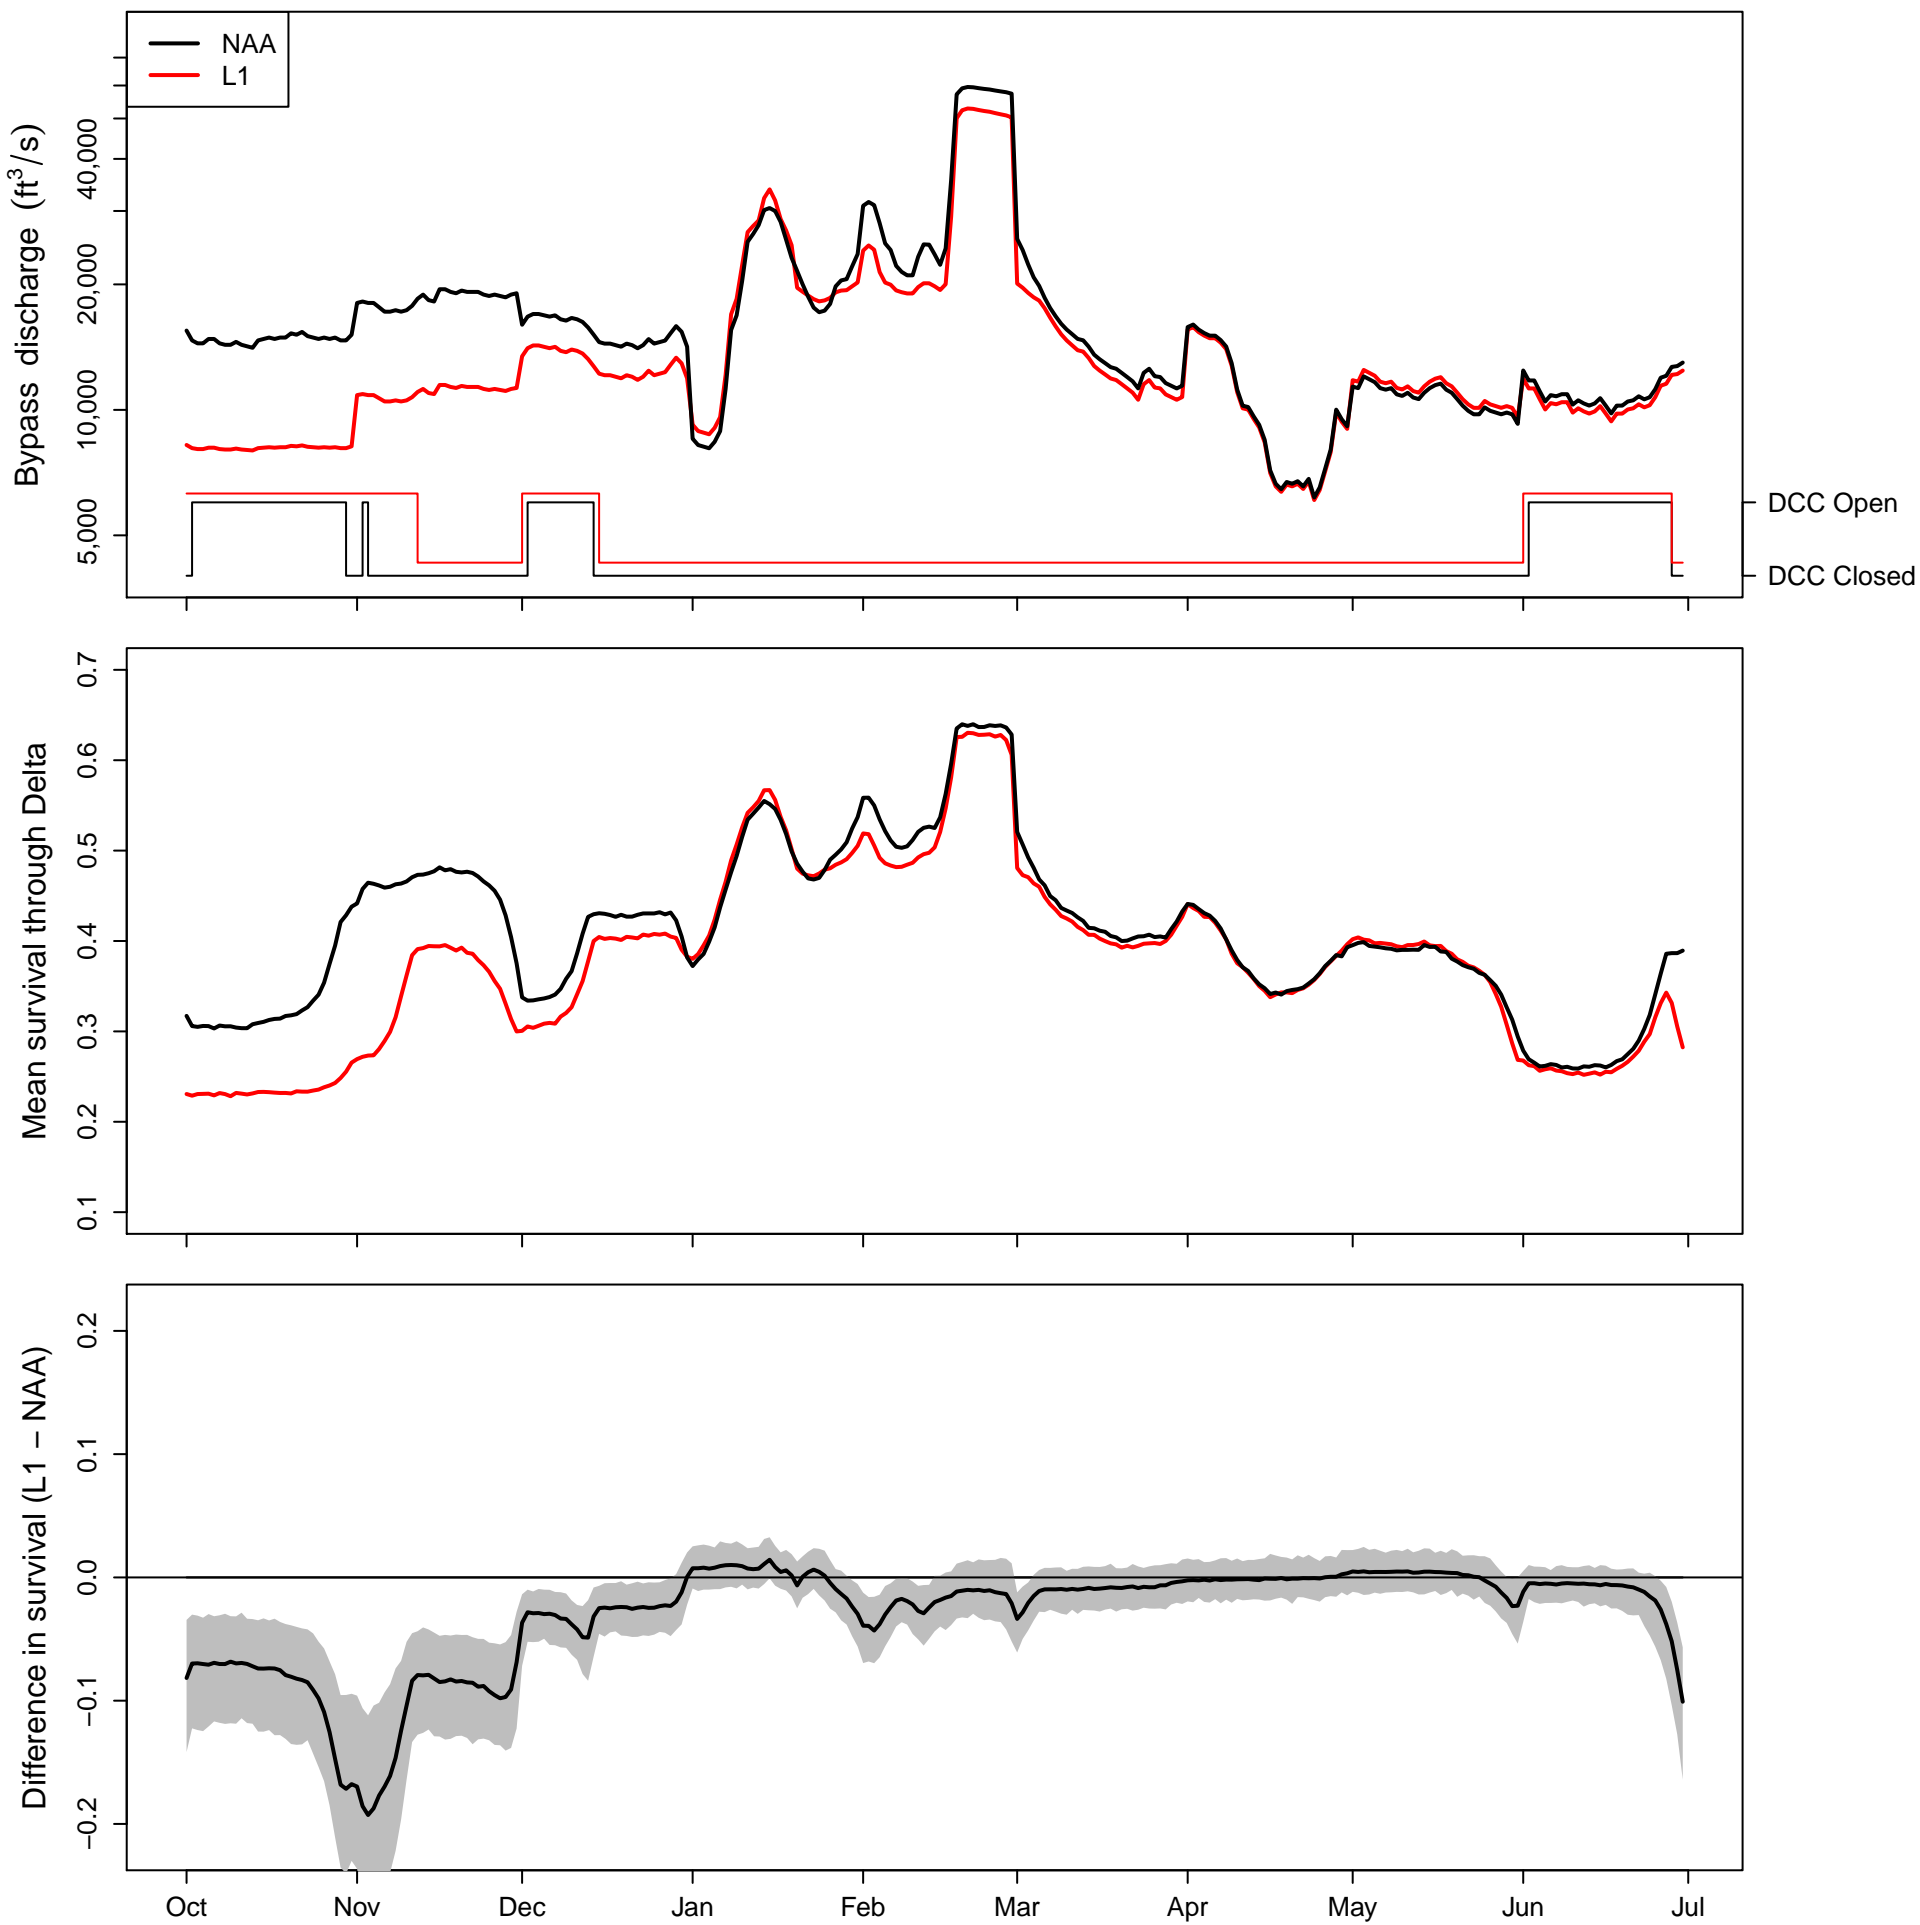

1959 (WY type = BN)