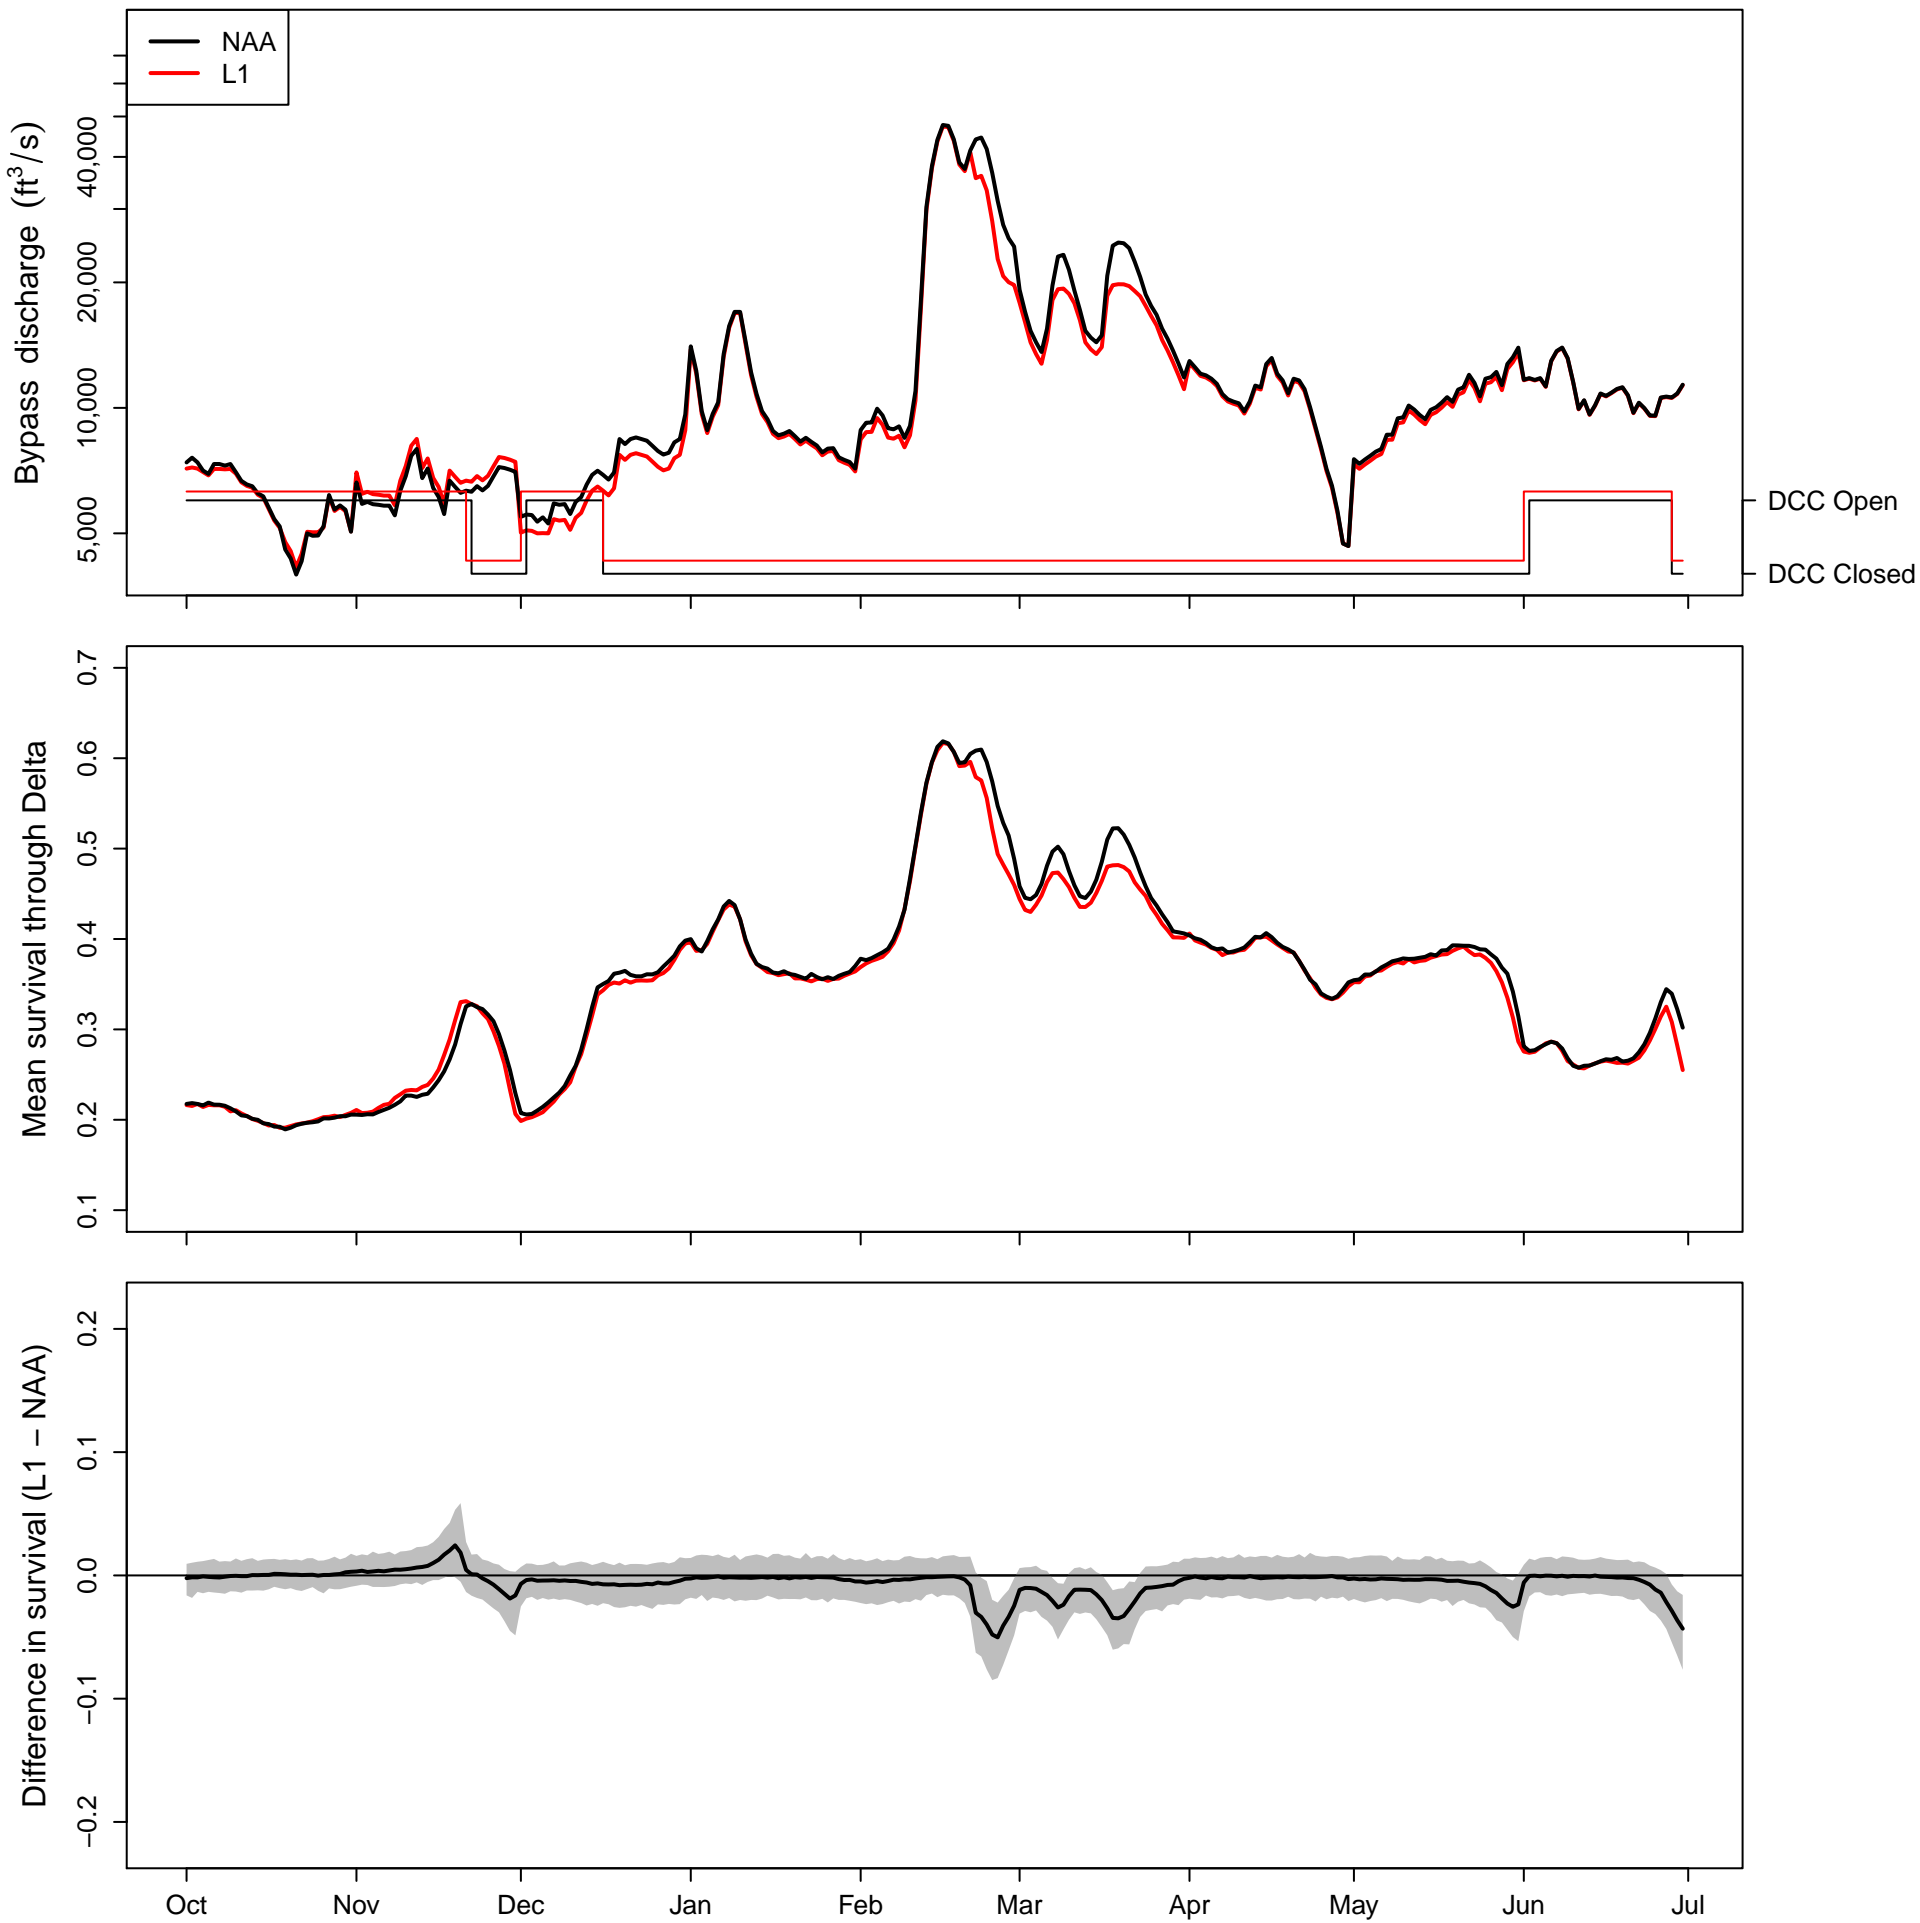

1992 (WY type = C)