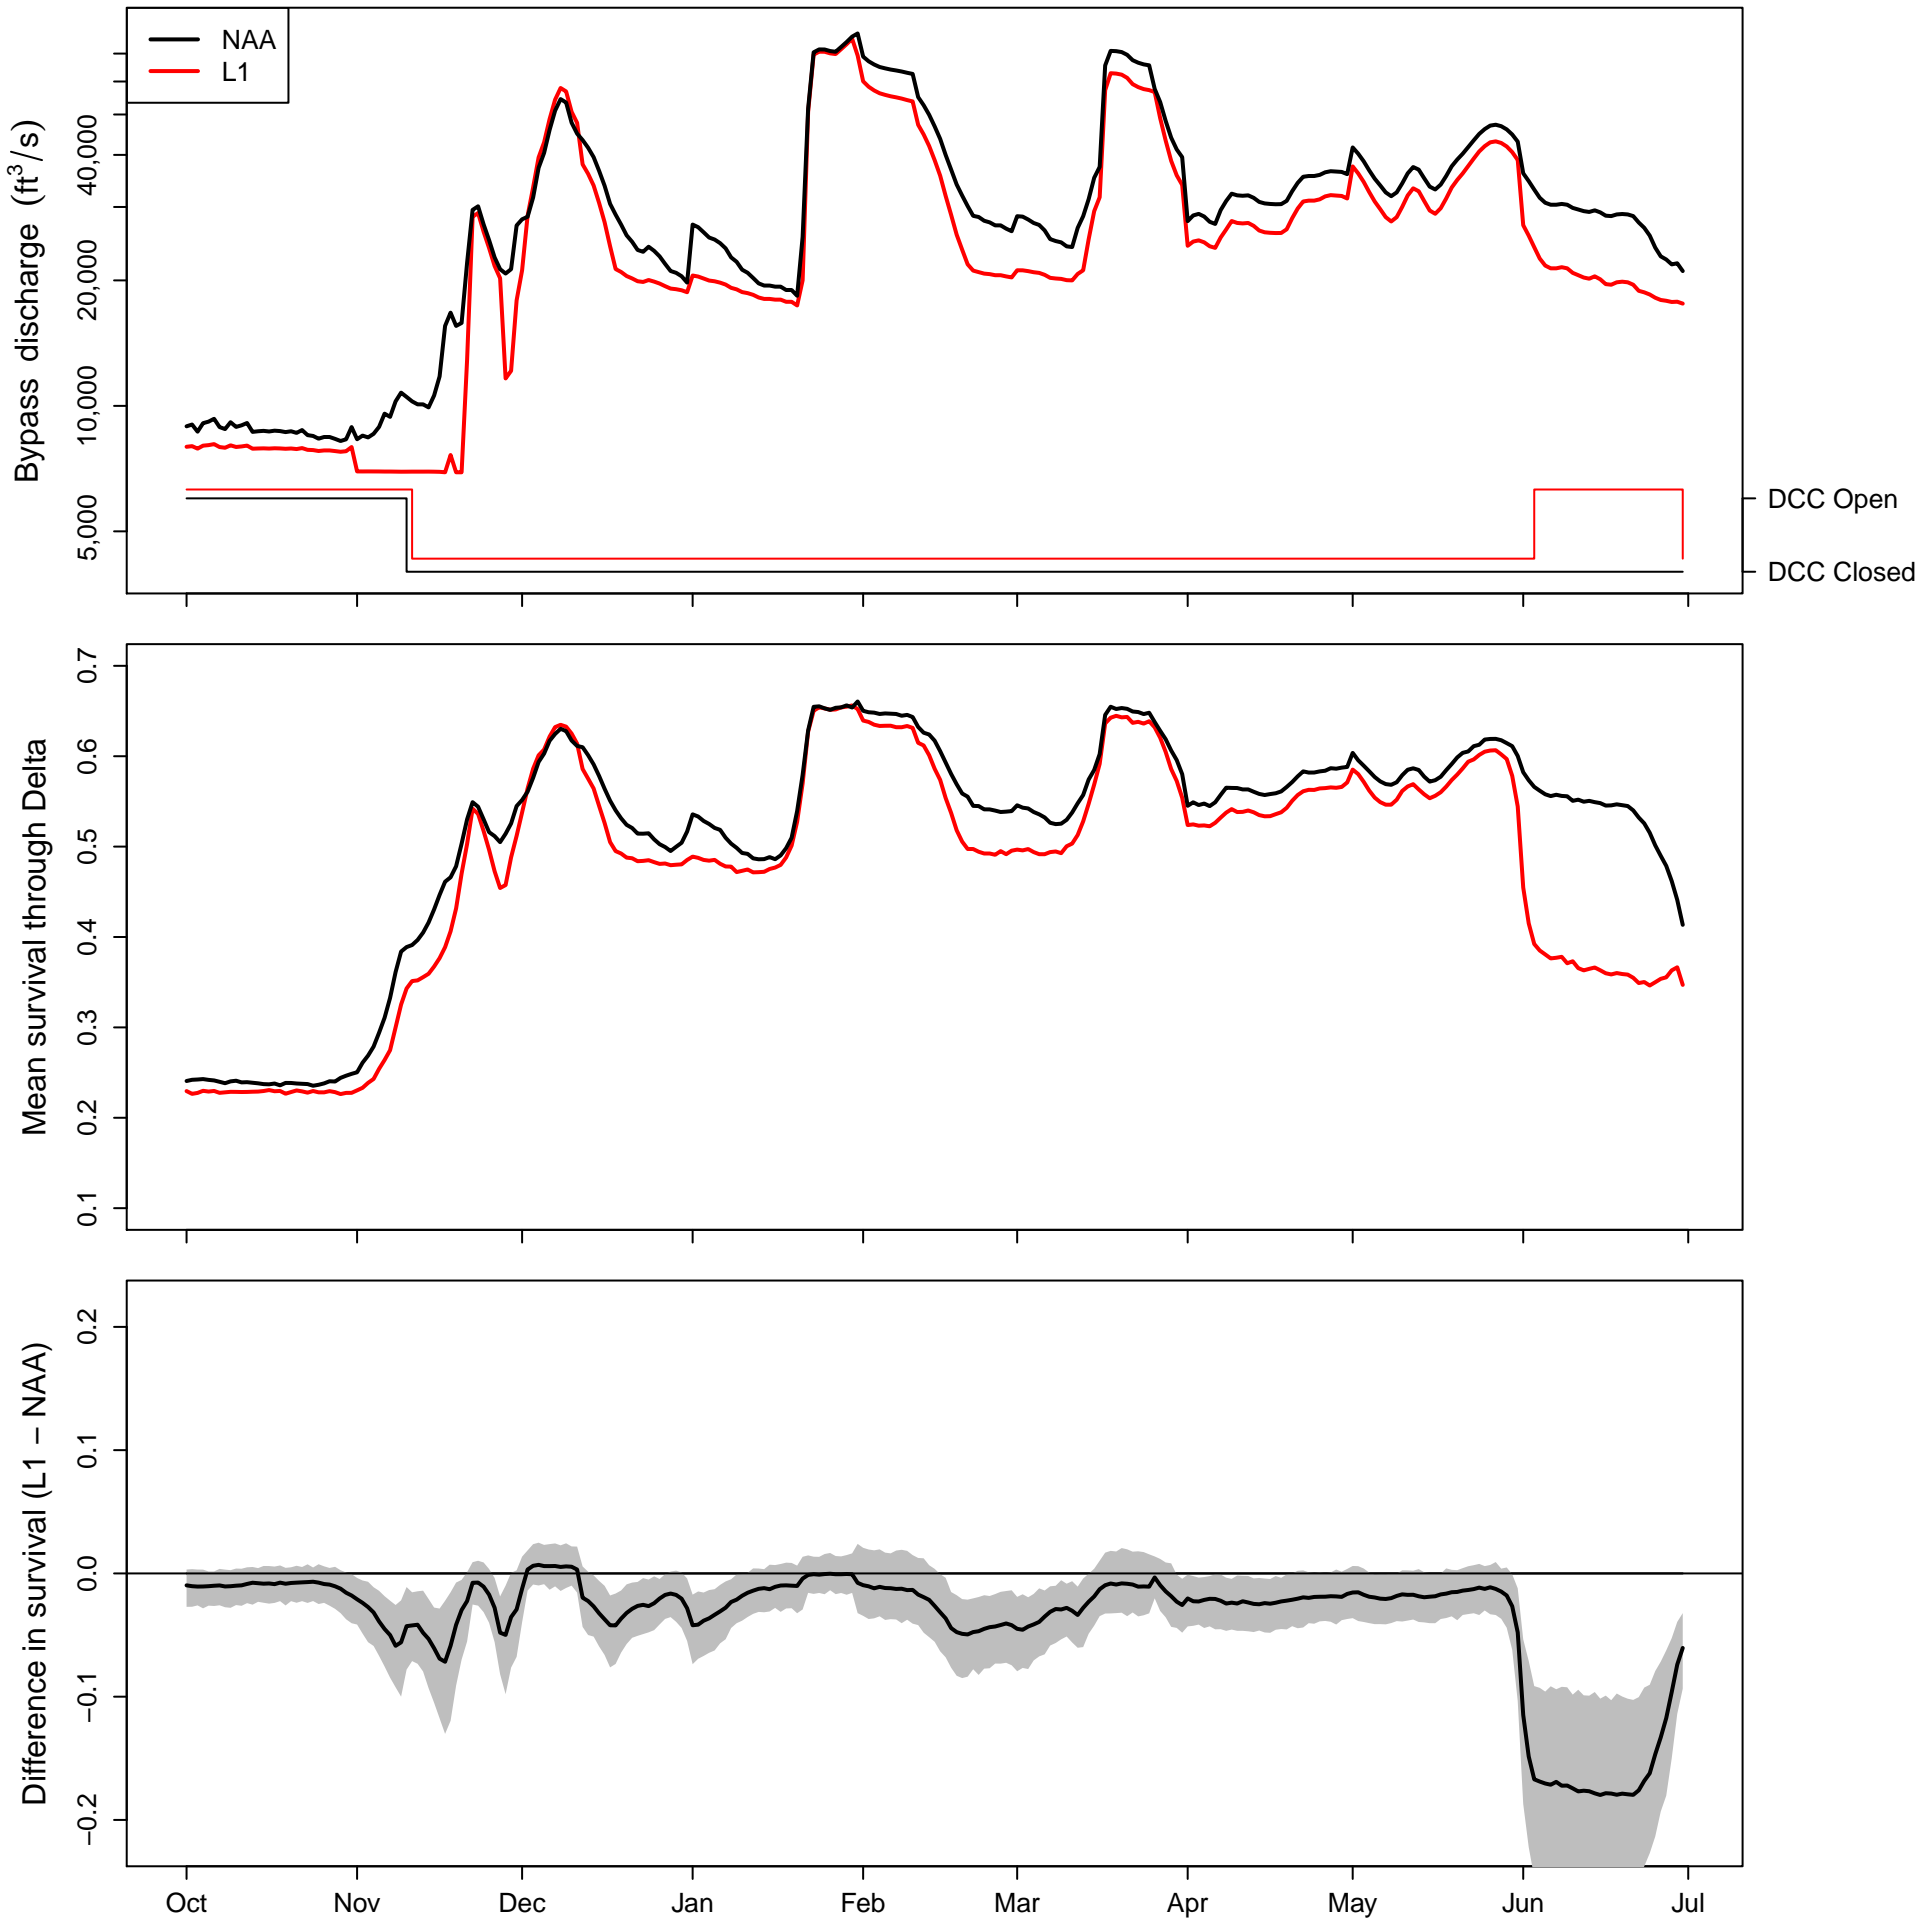

1967 (WY type = W)