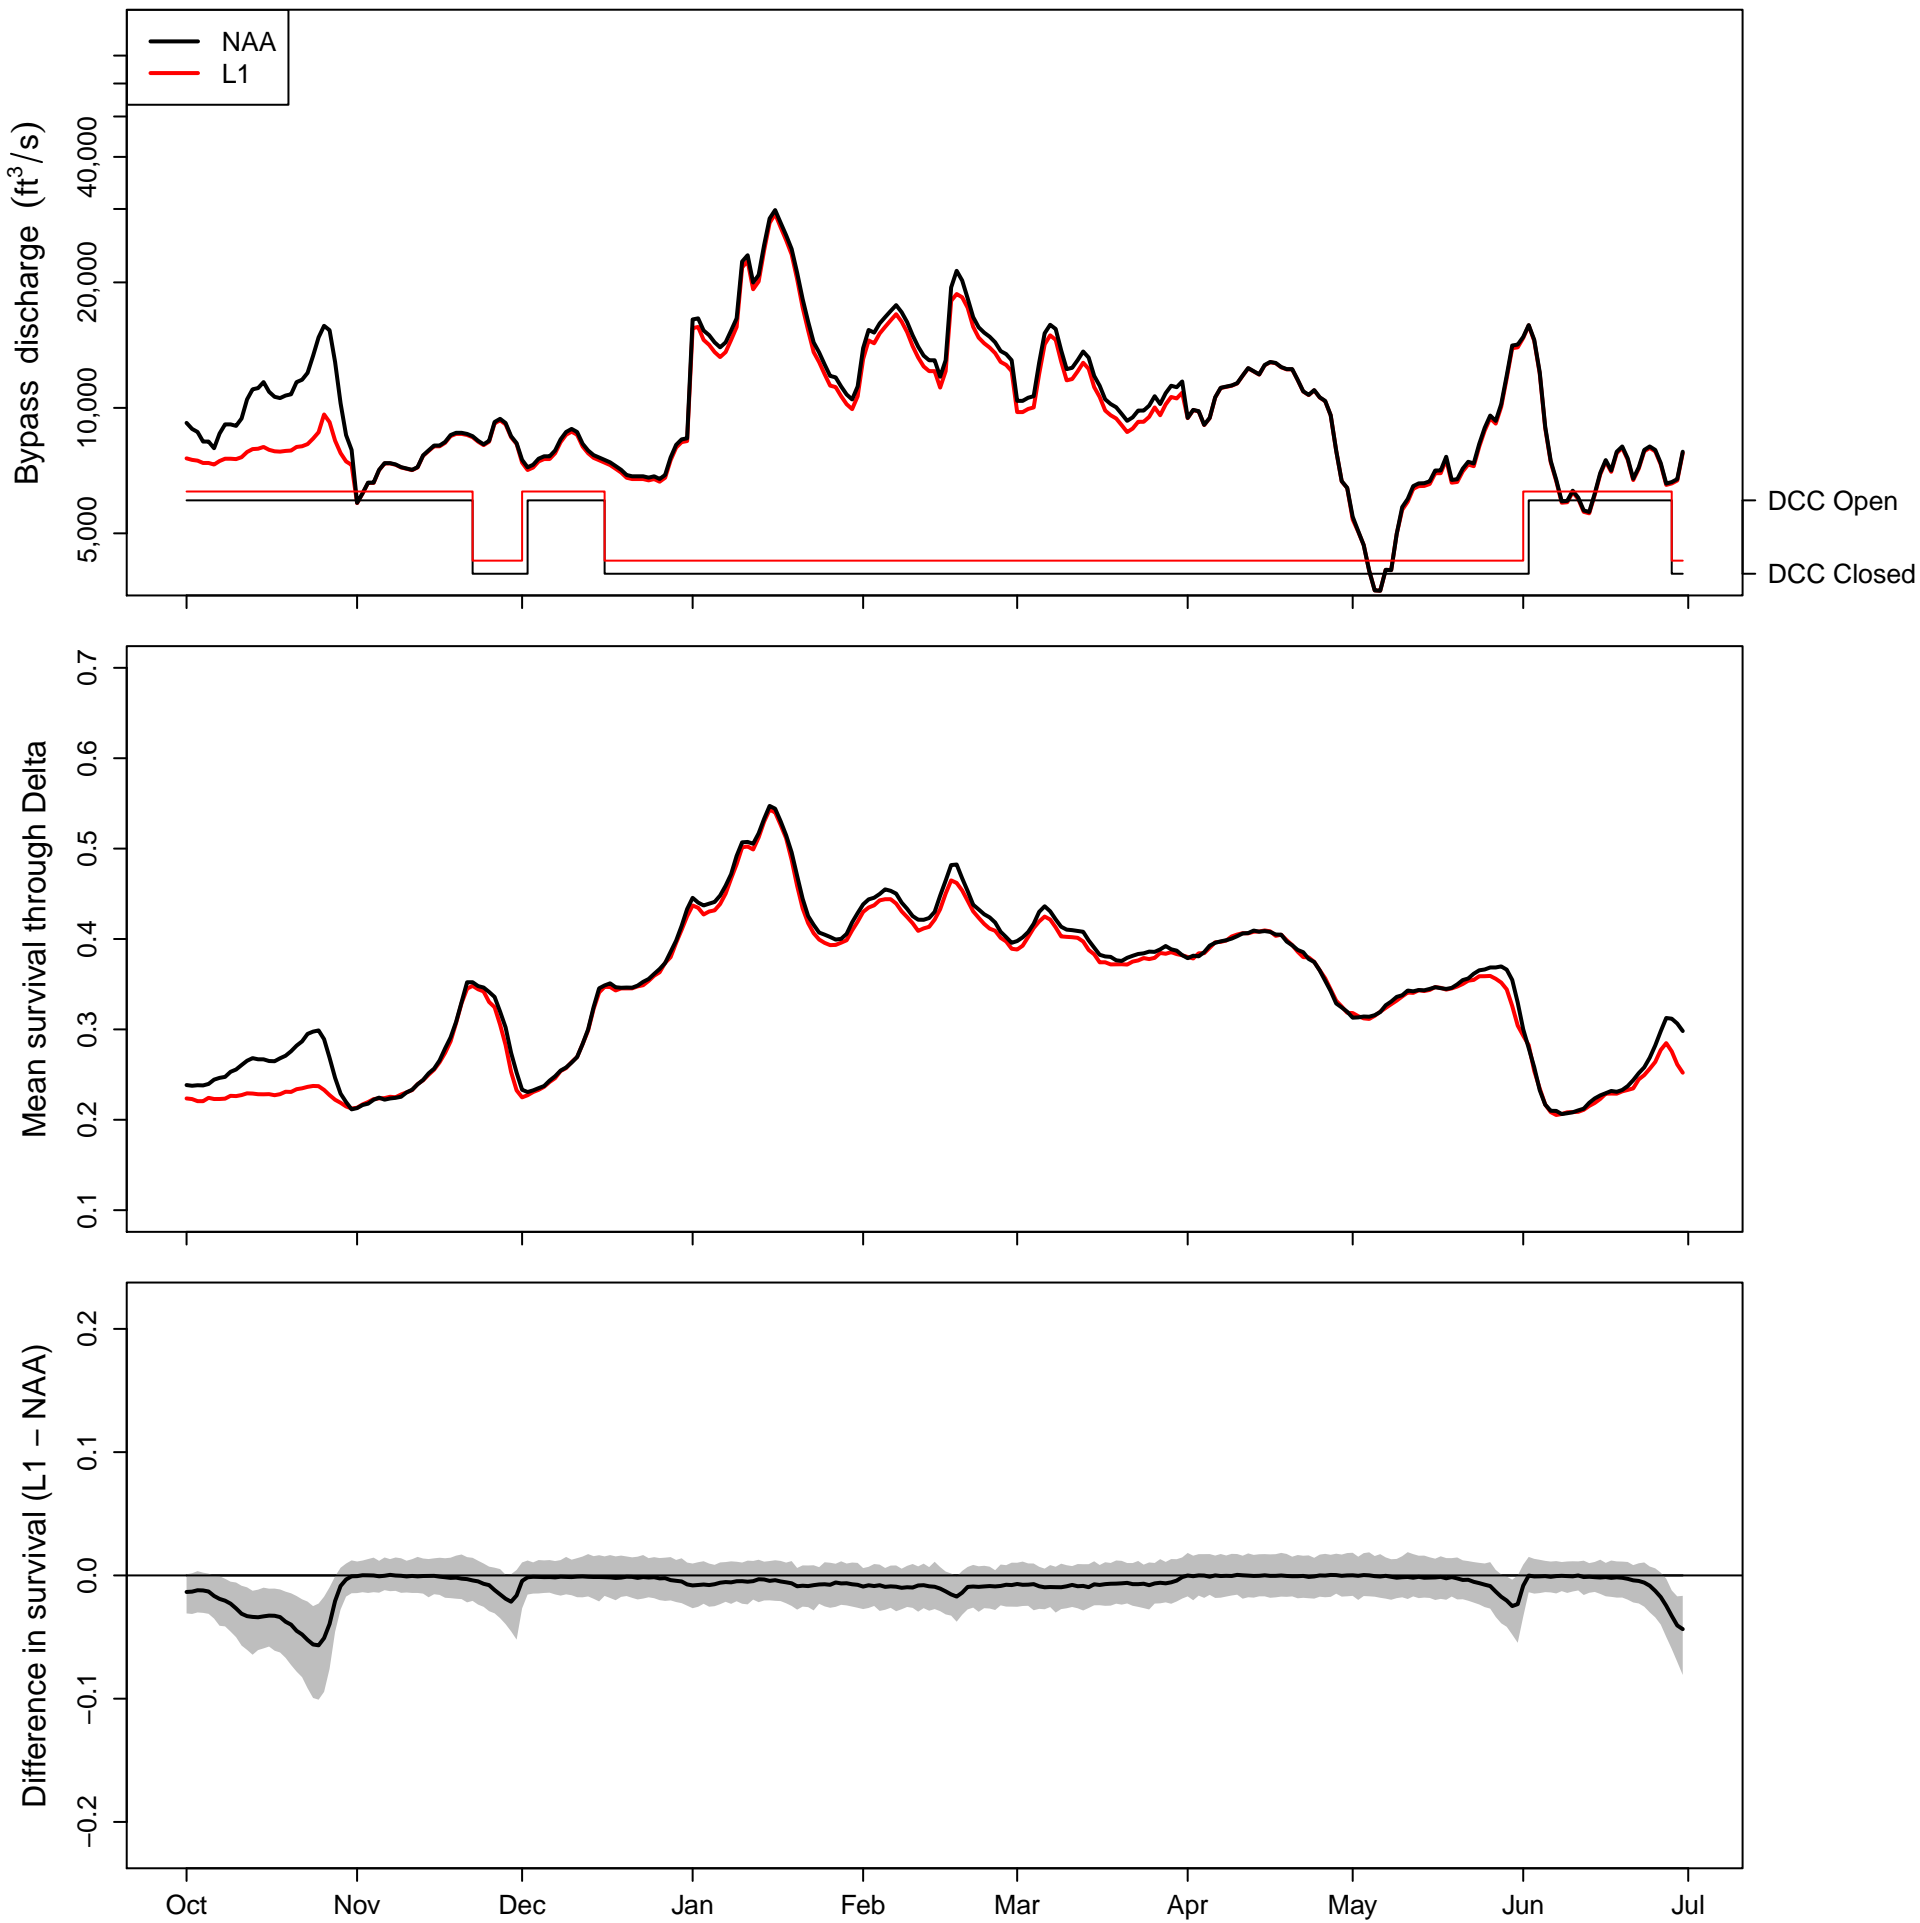

1990 (WY type = C)