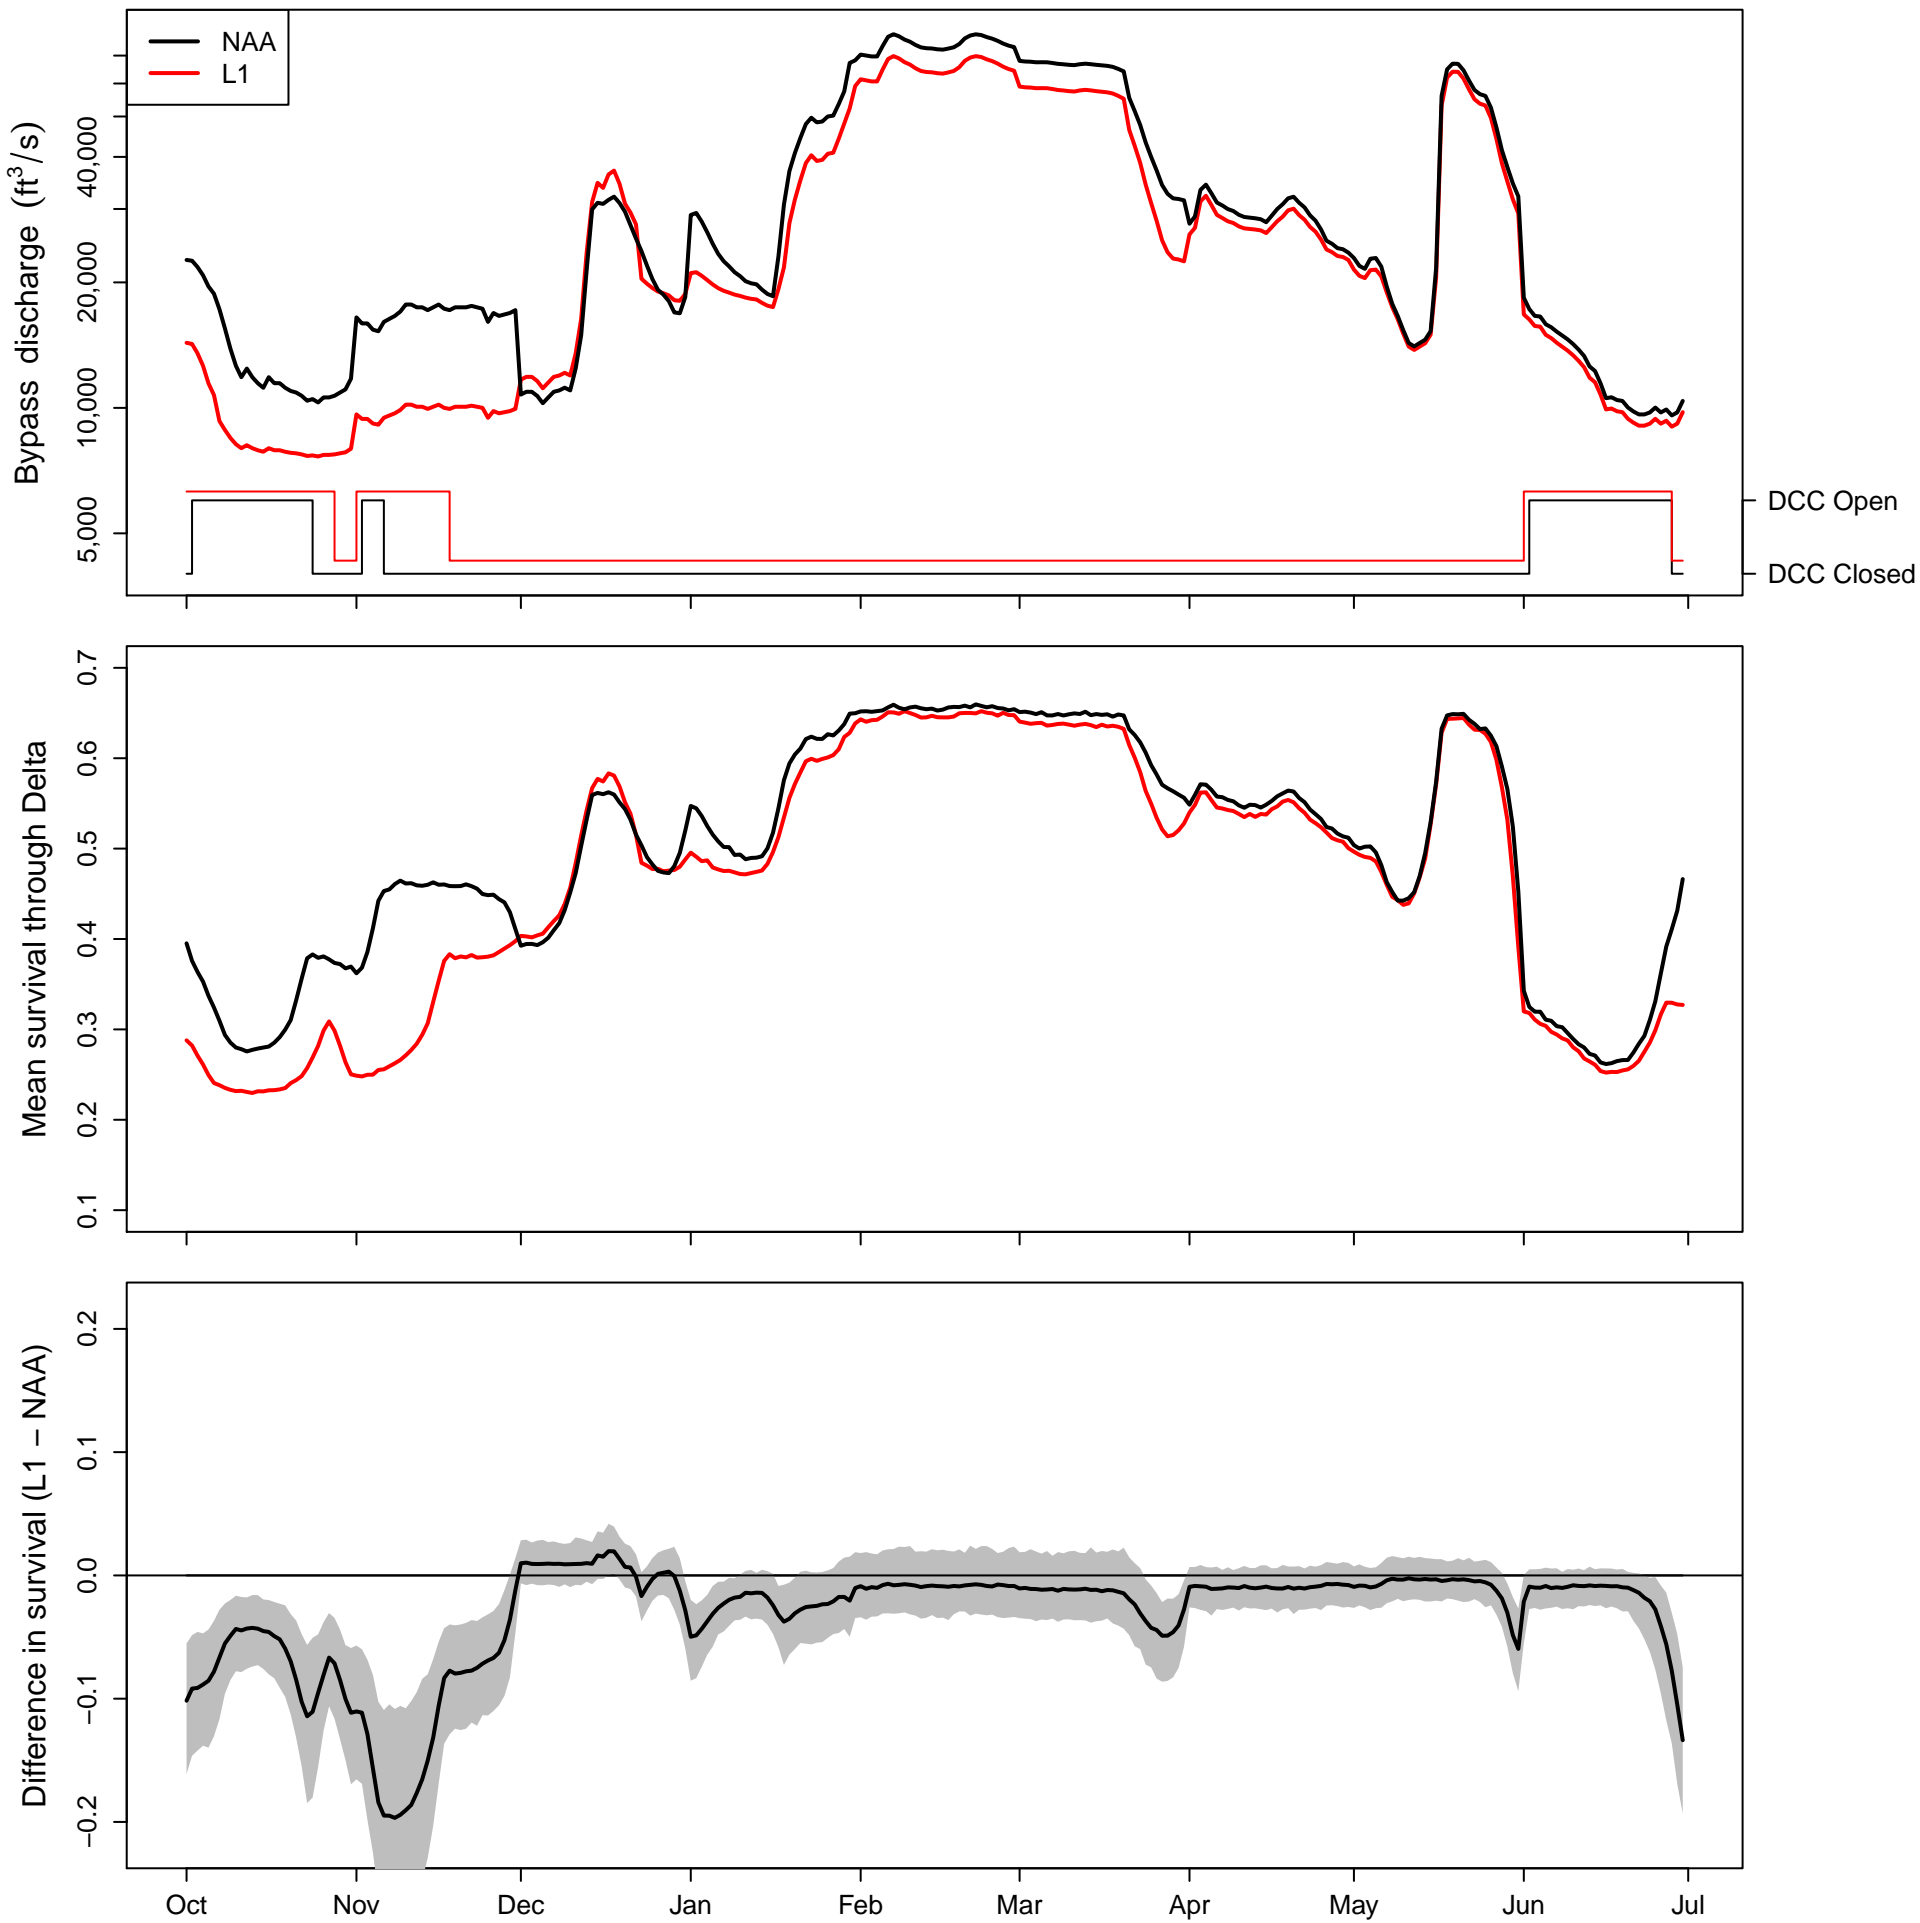

1996 (WY type = W)