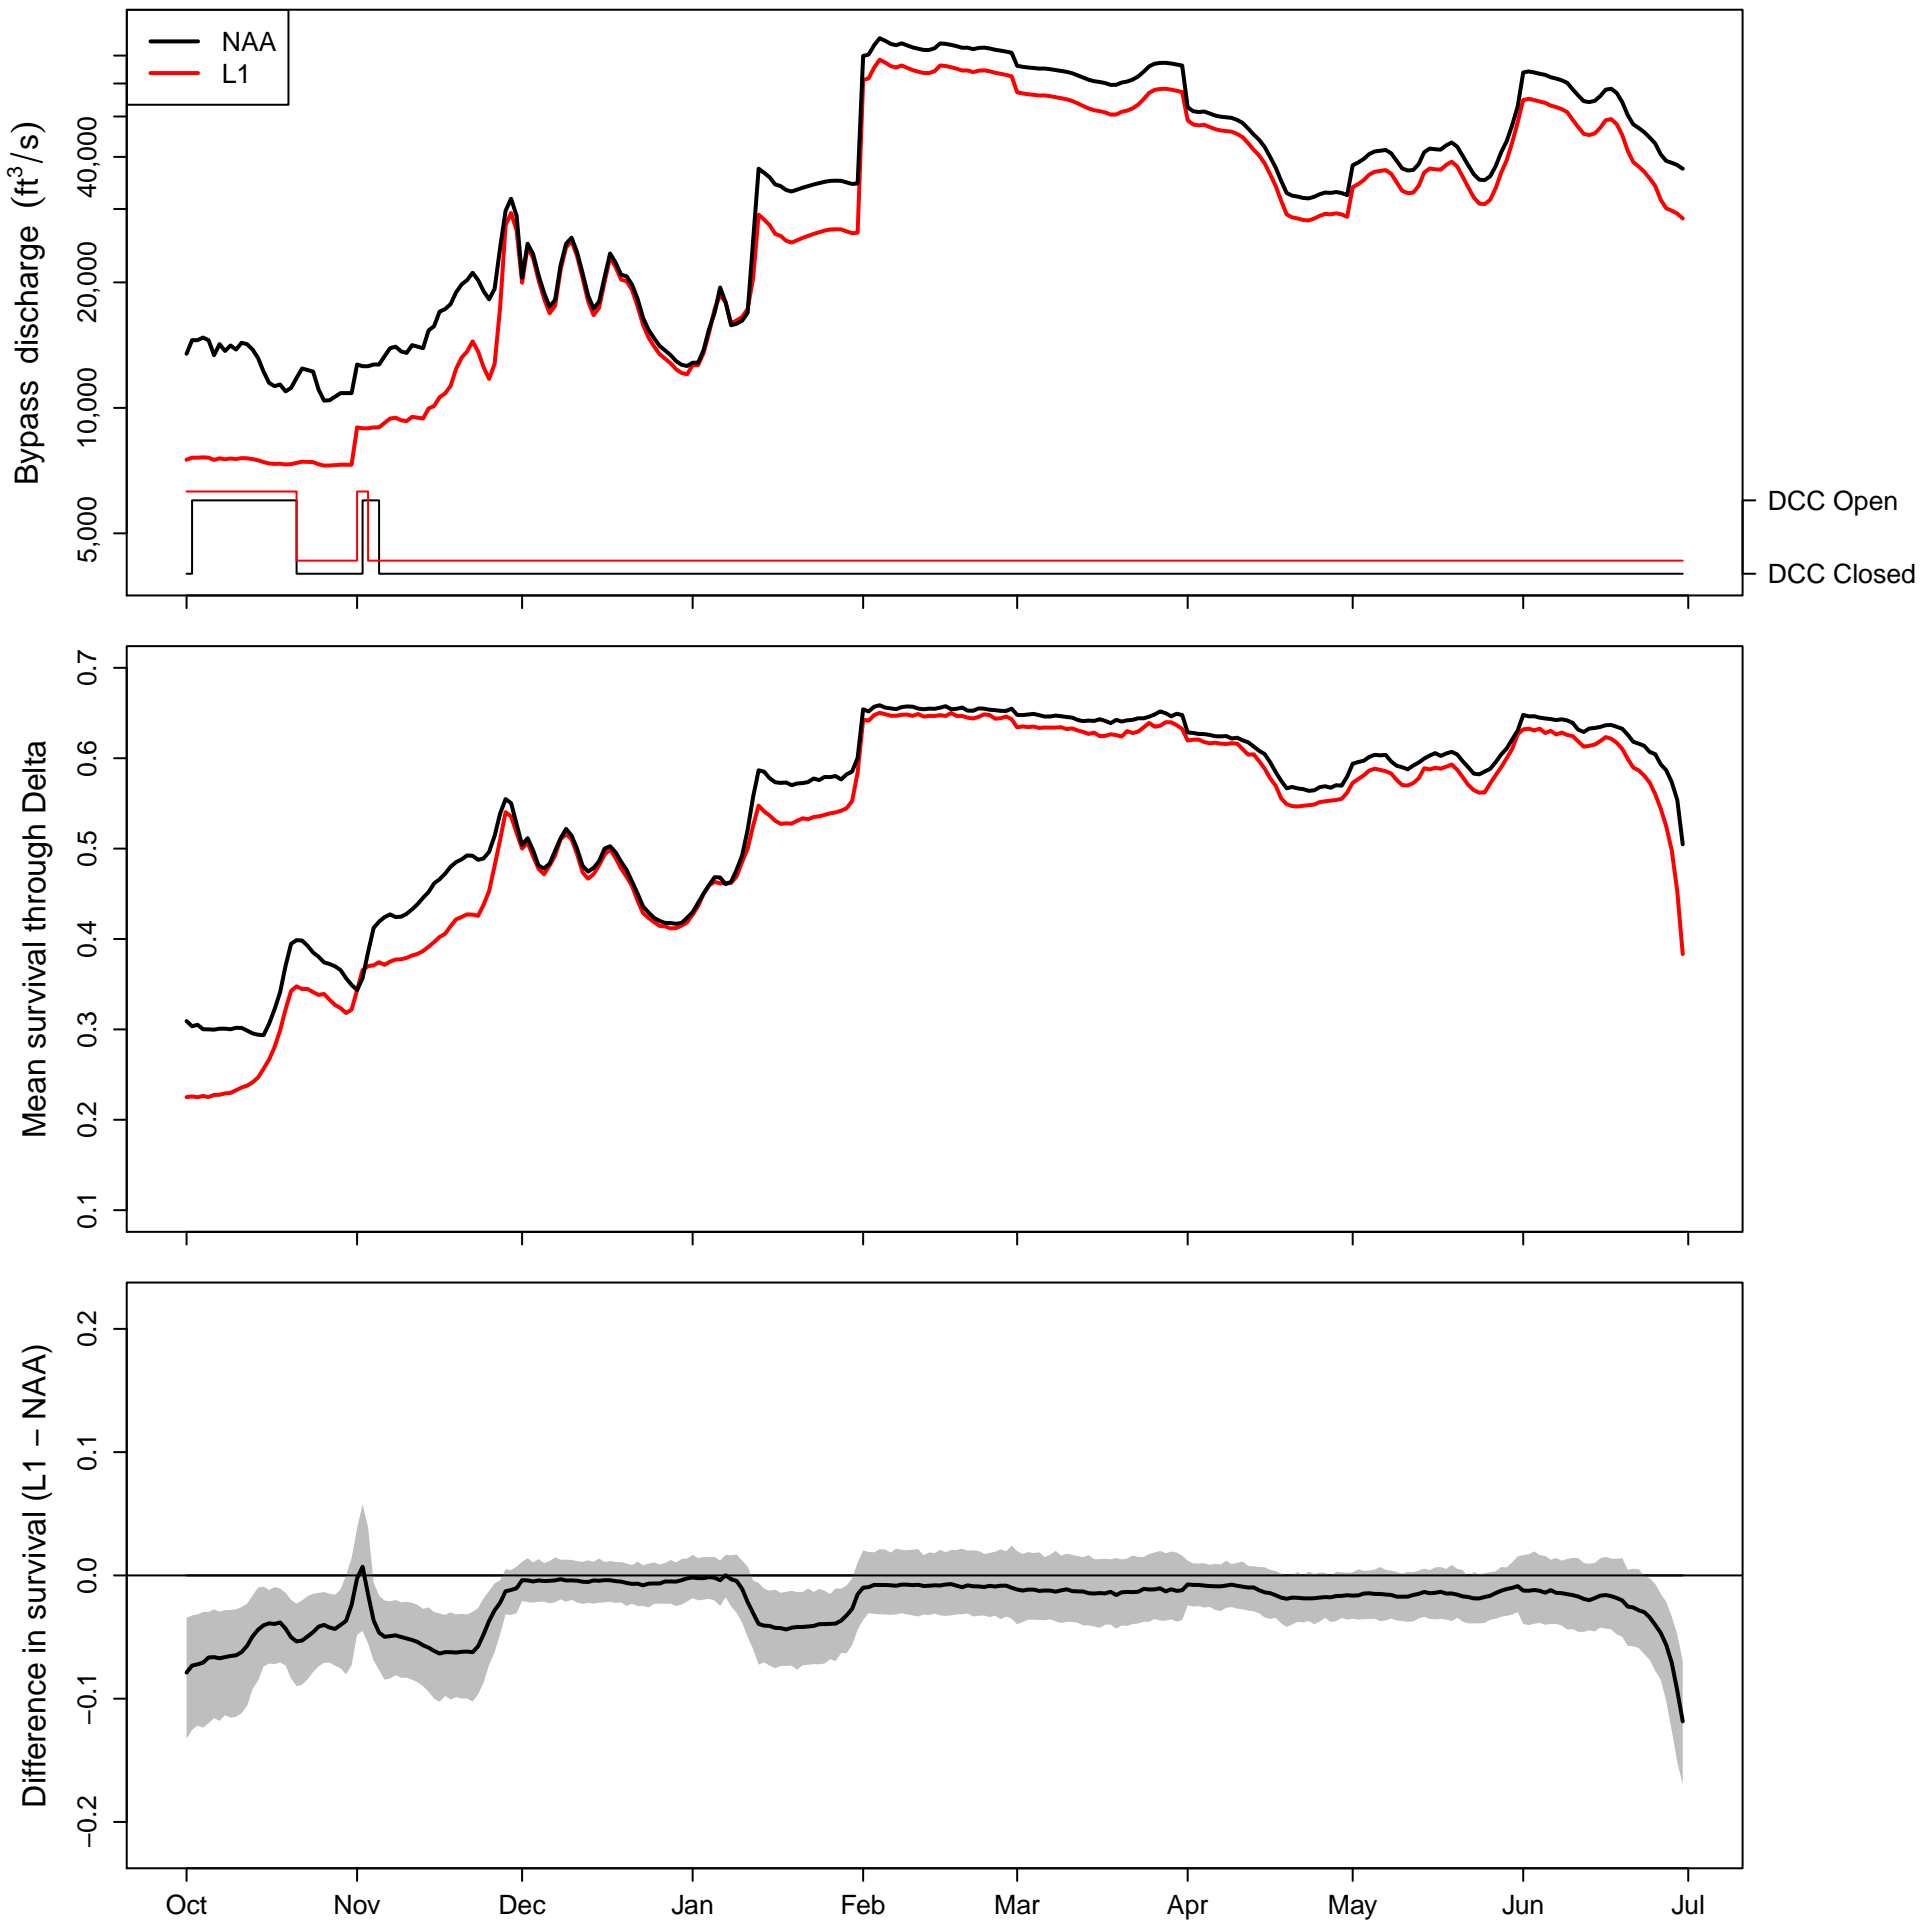

1998 (WY type = W)