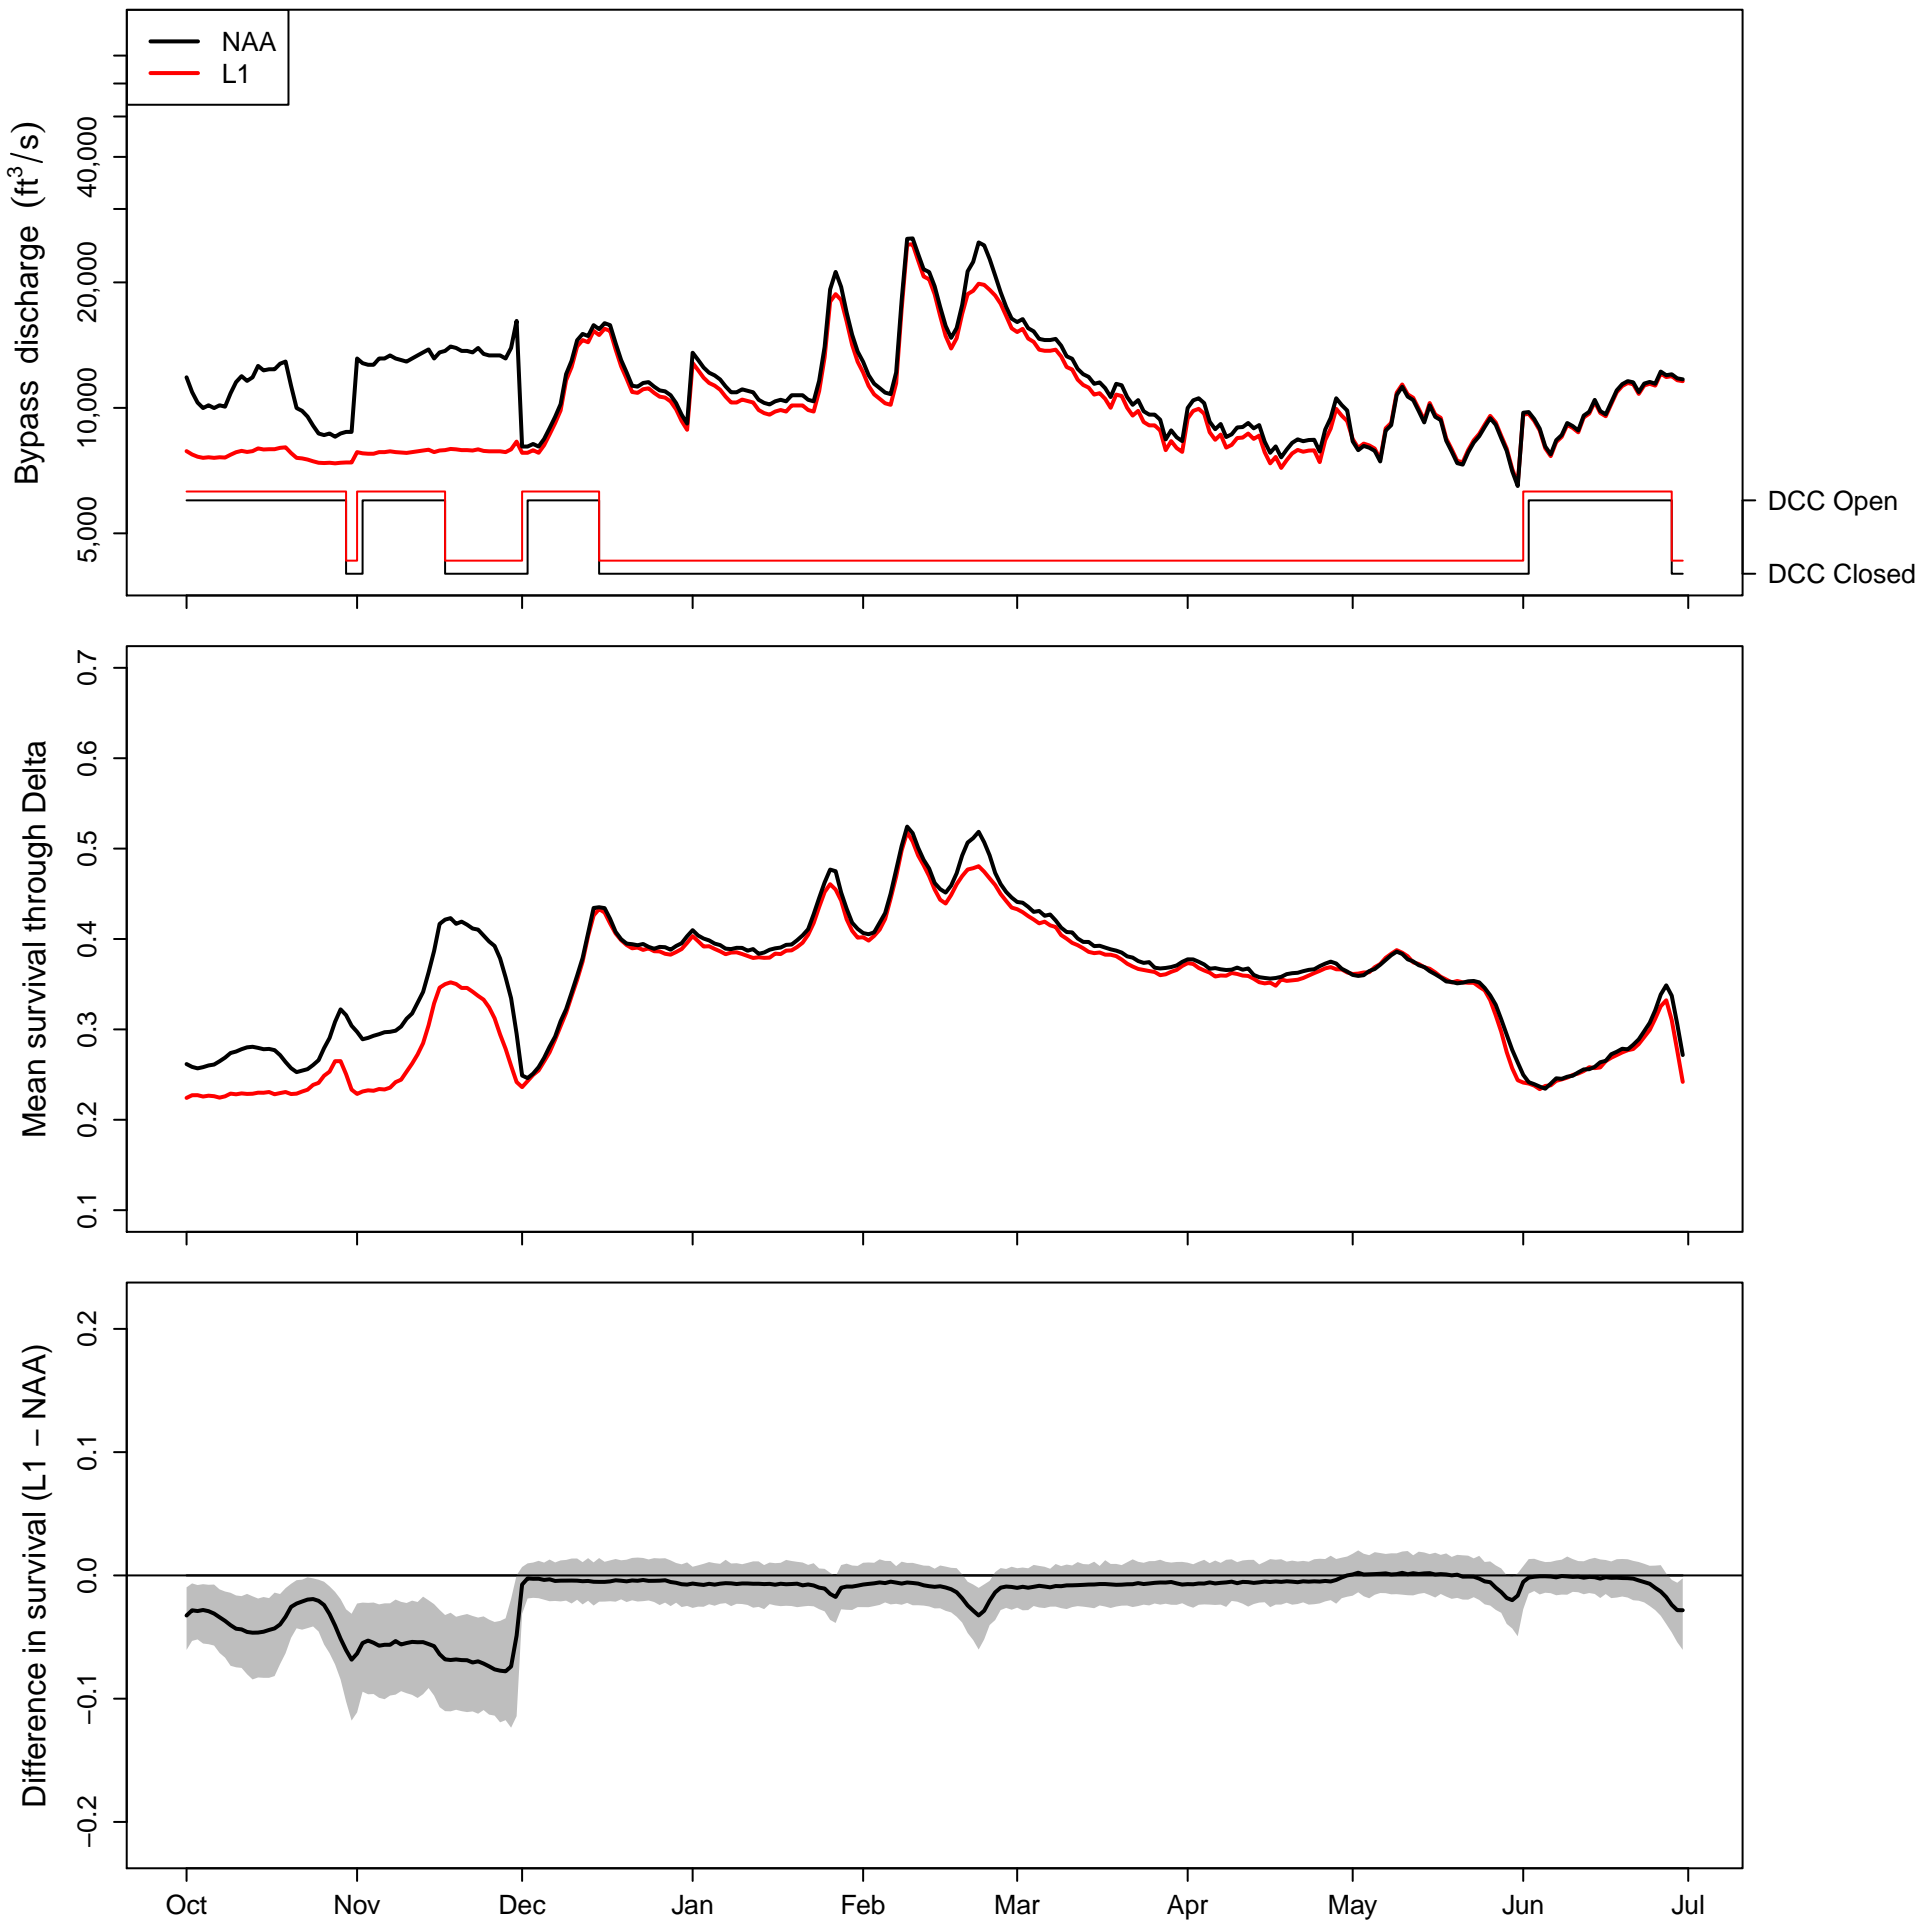

1929 (WY type = C)