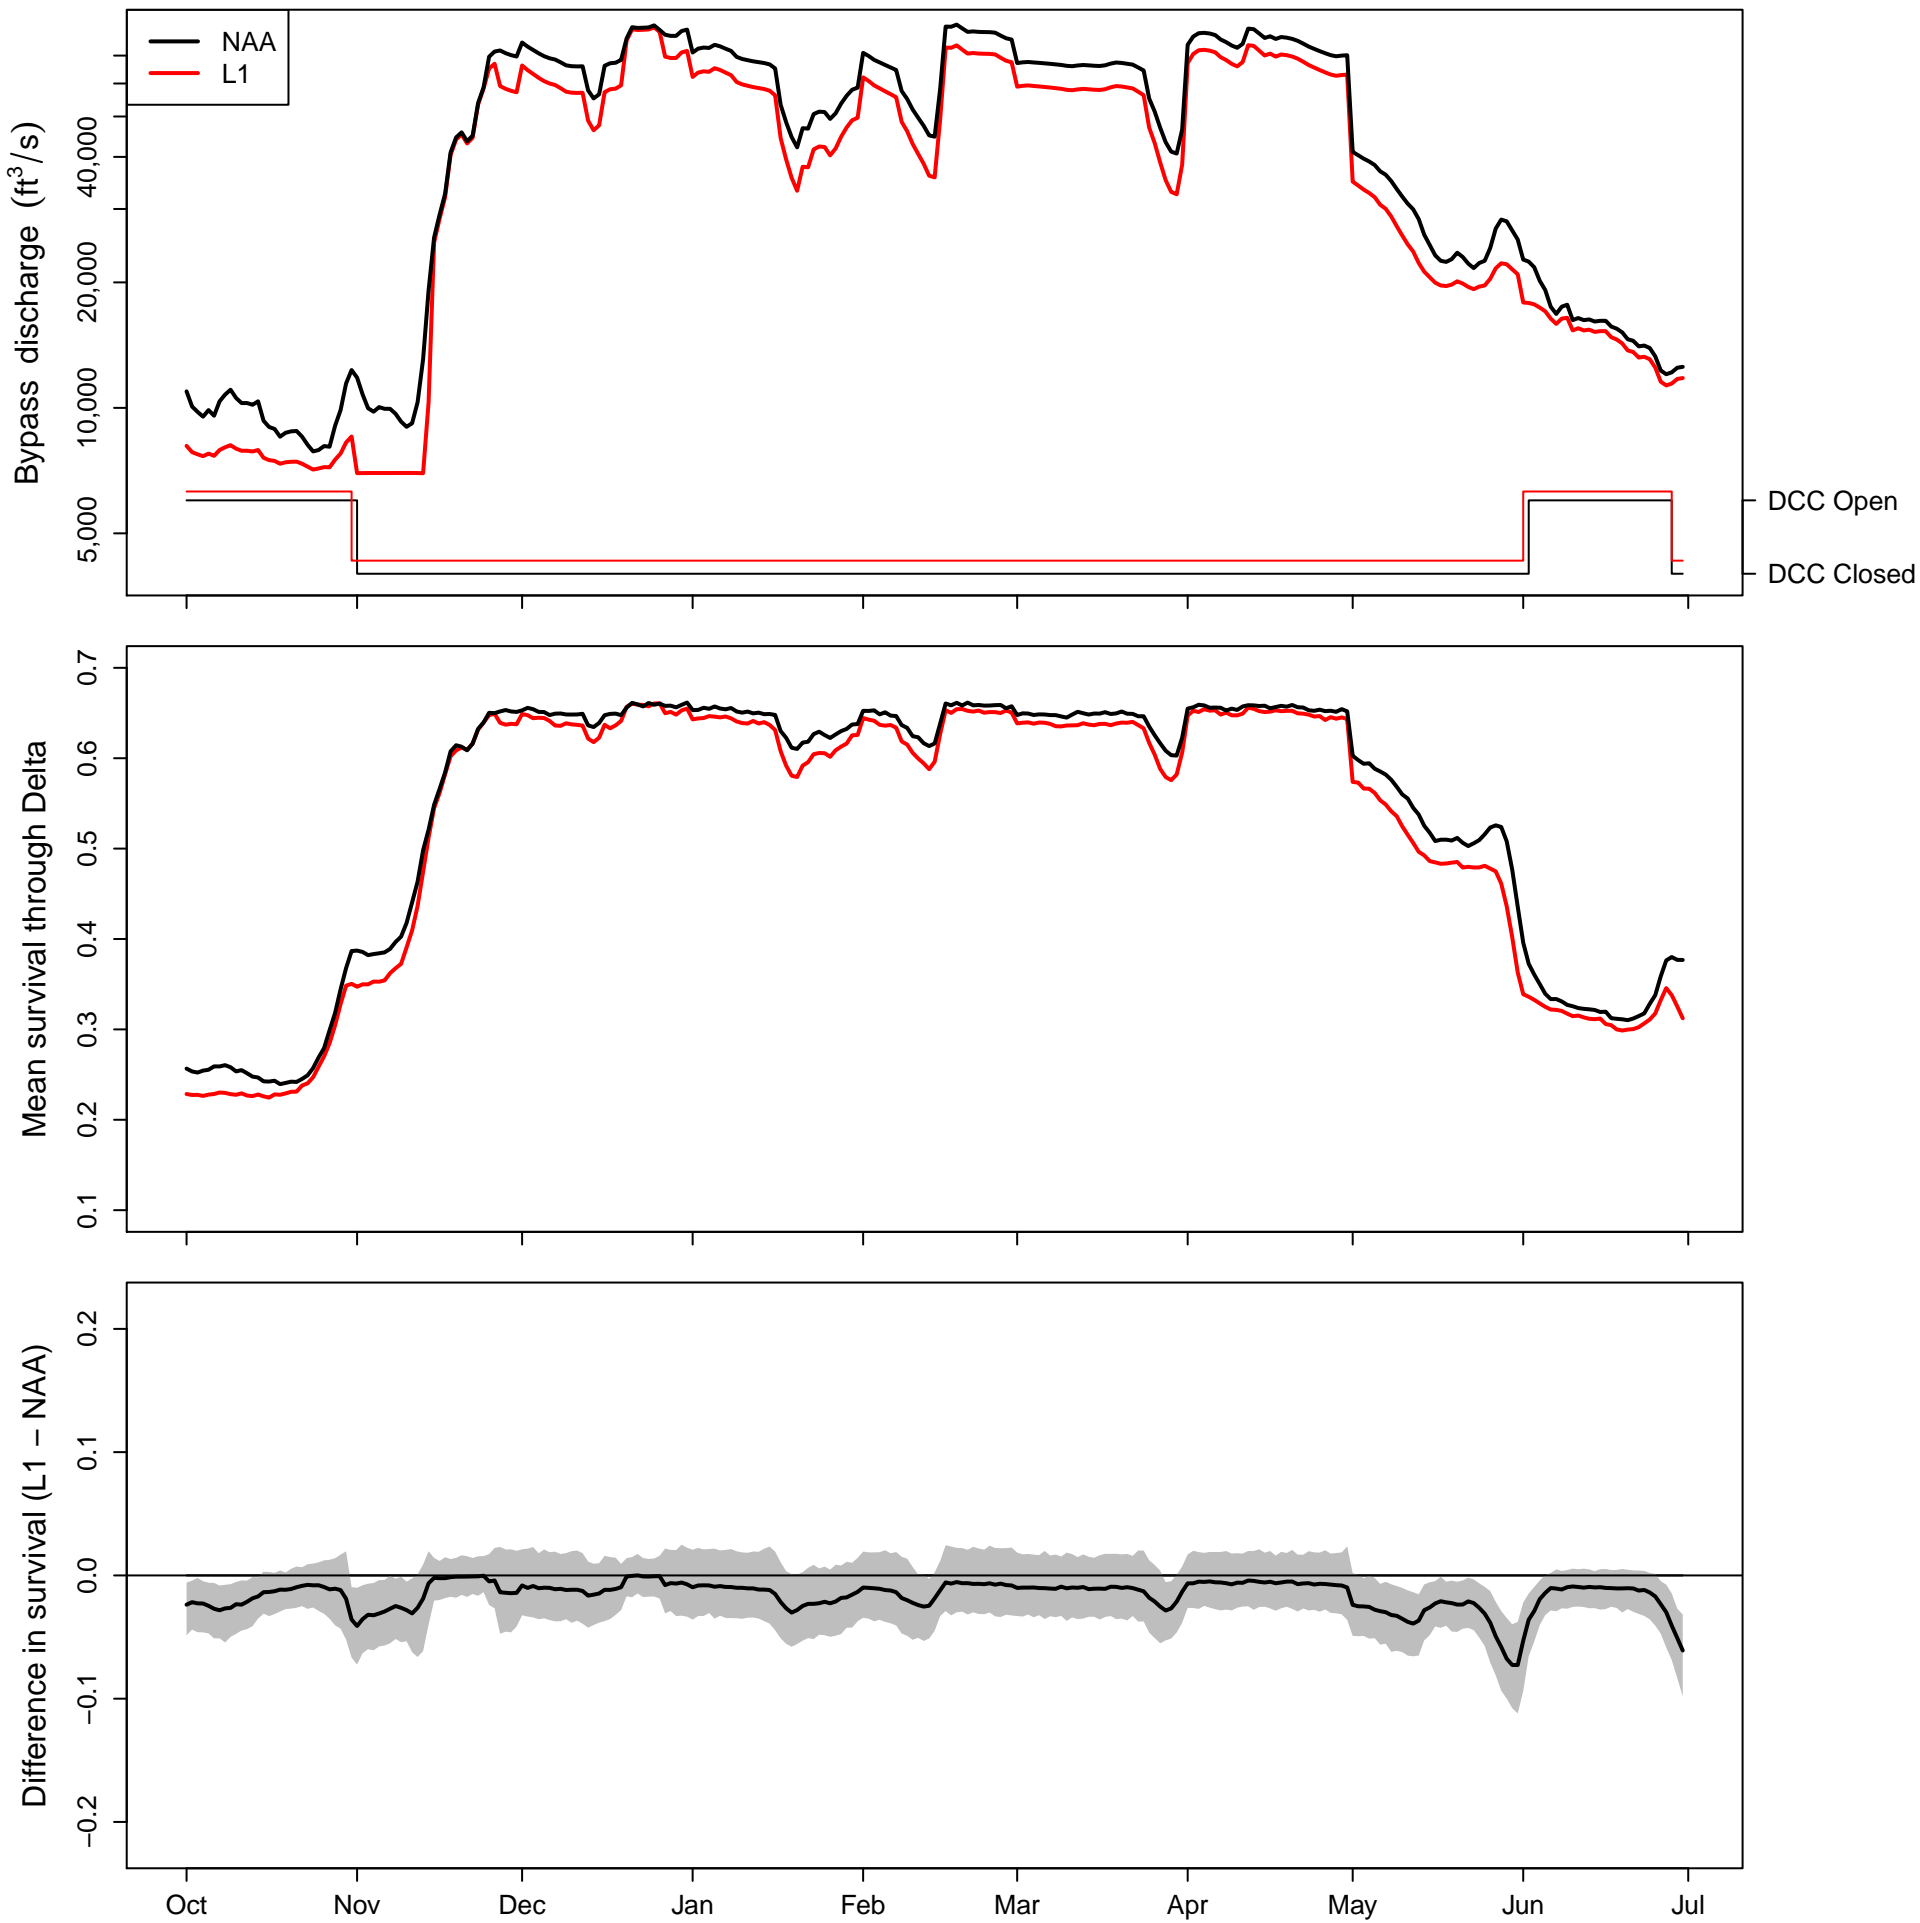

1982 (WY type = W)