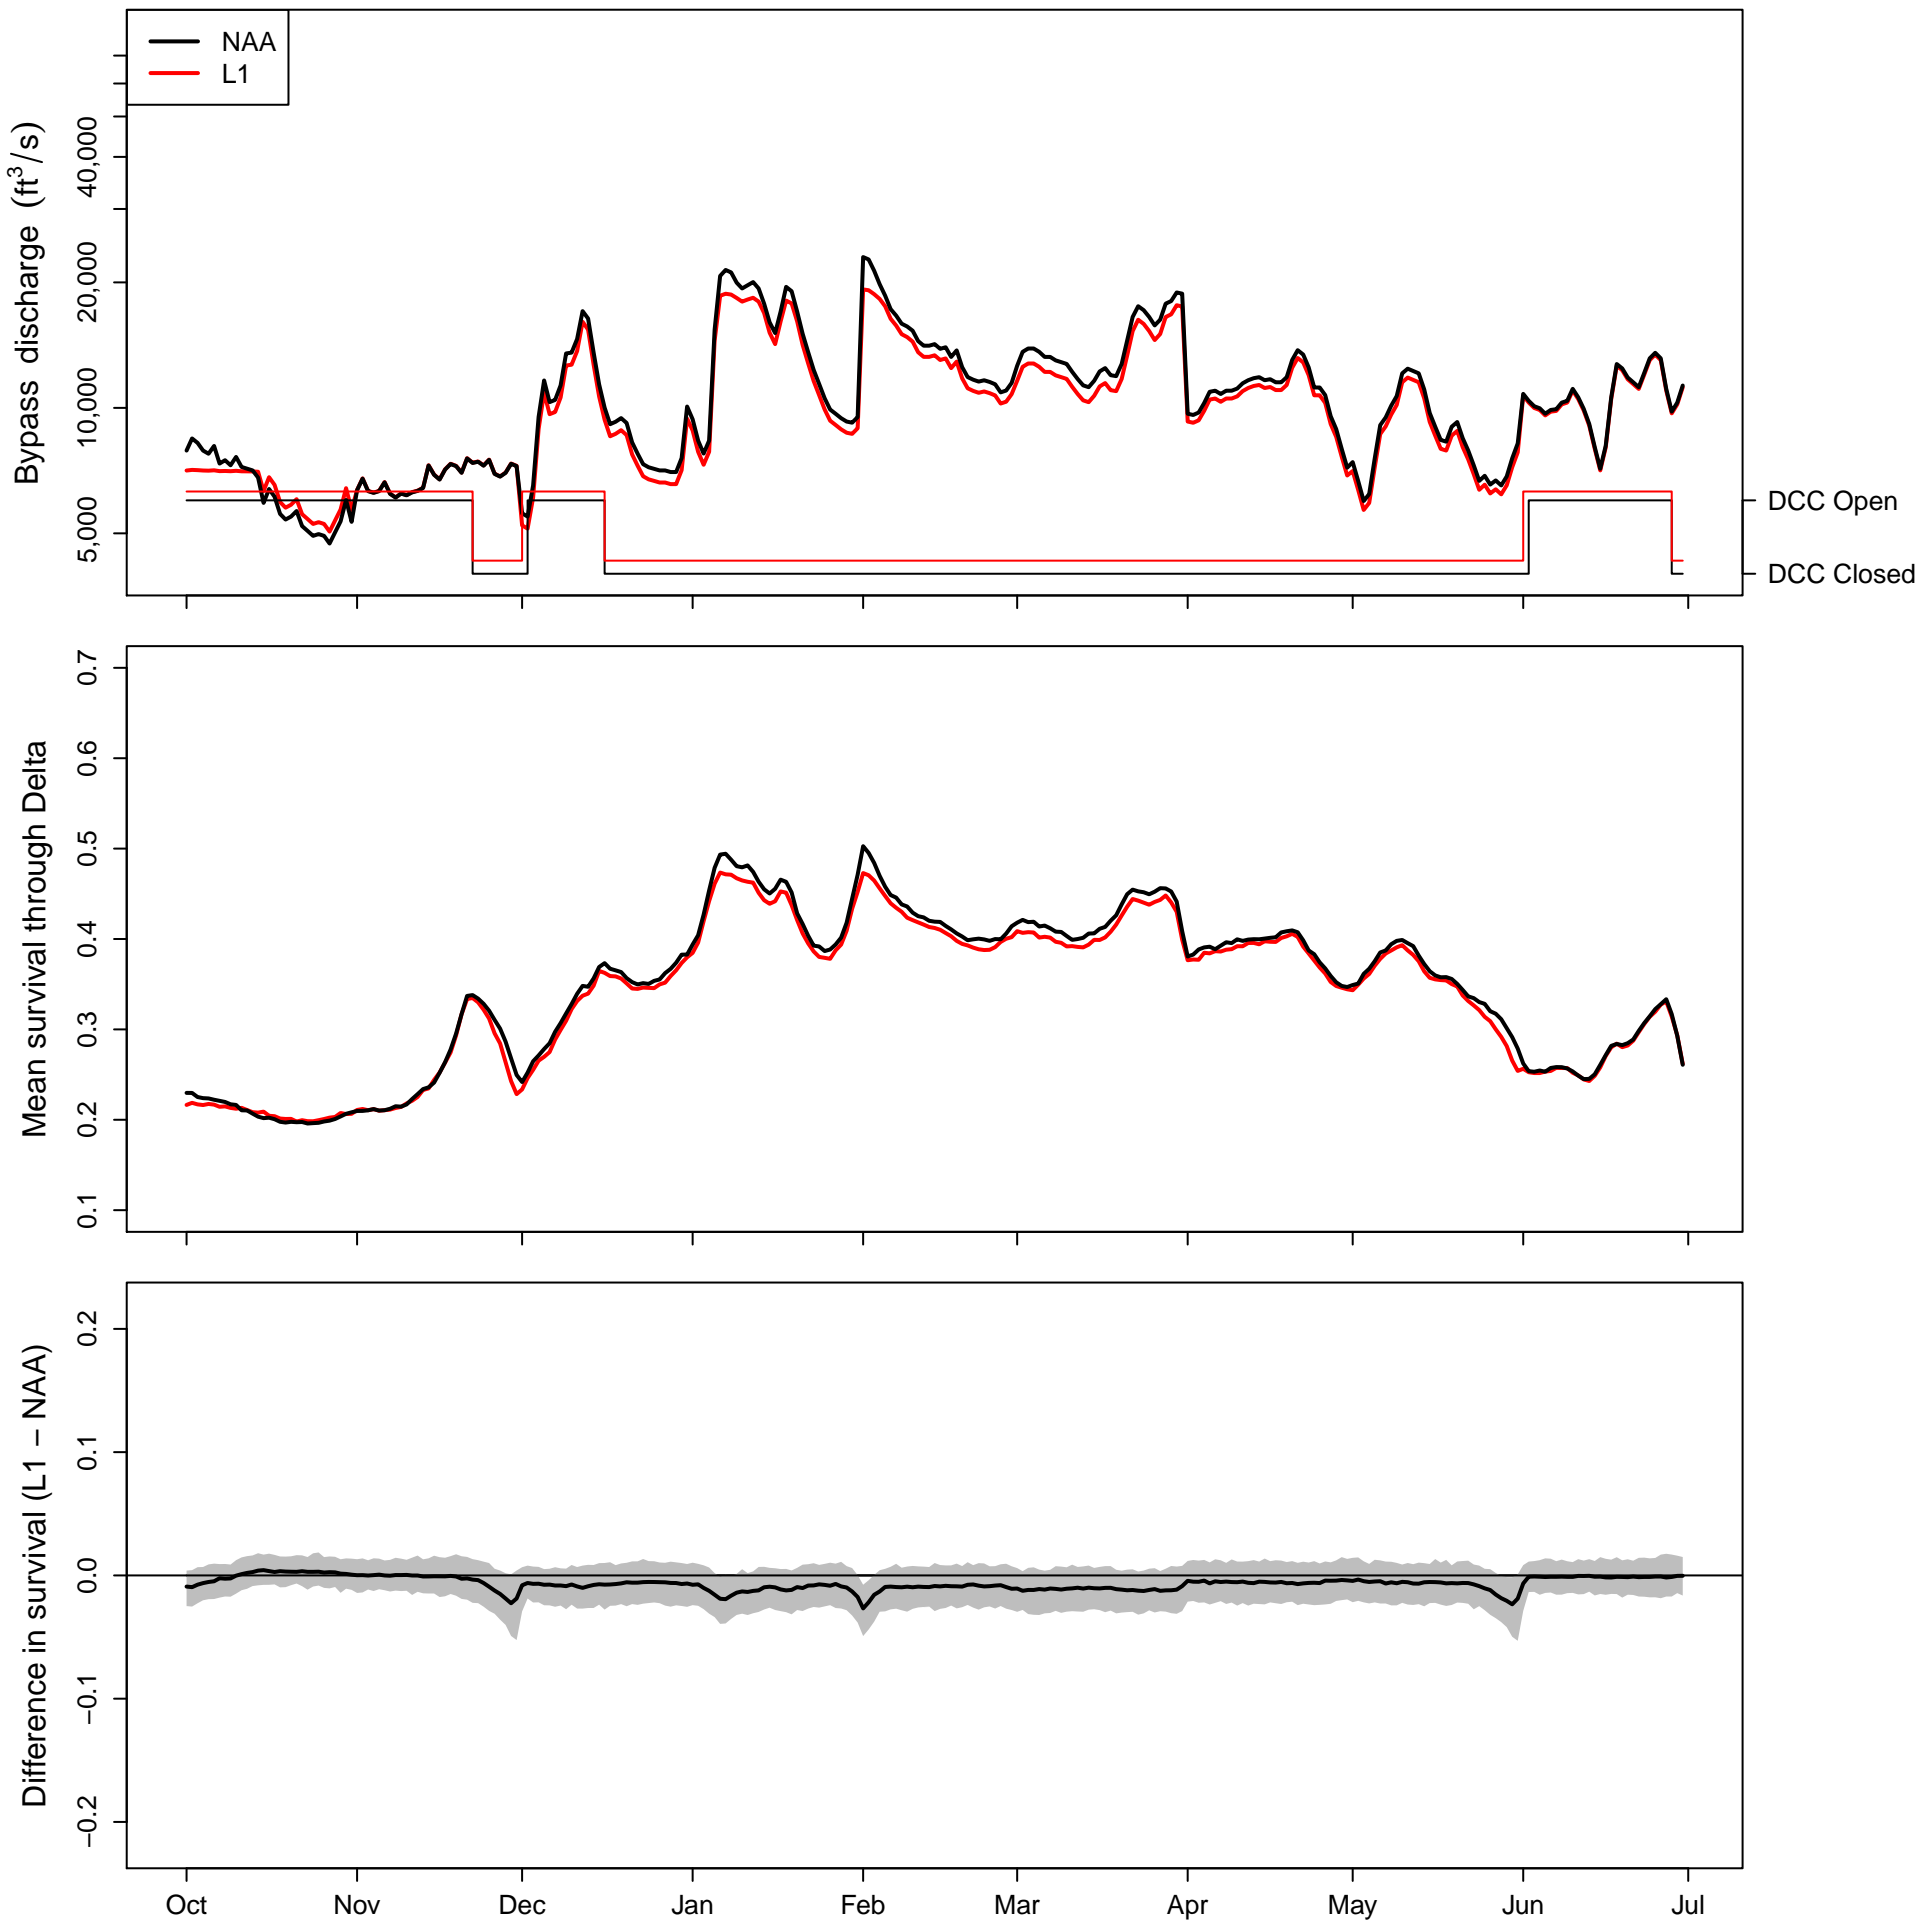

1933 (WY type = C)