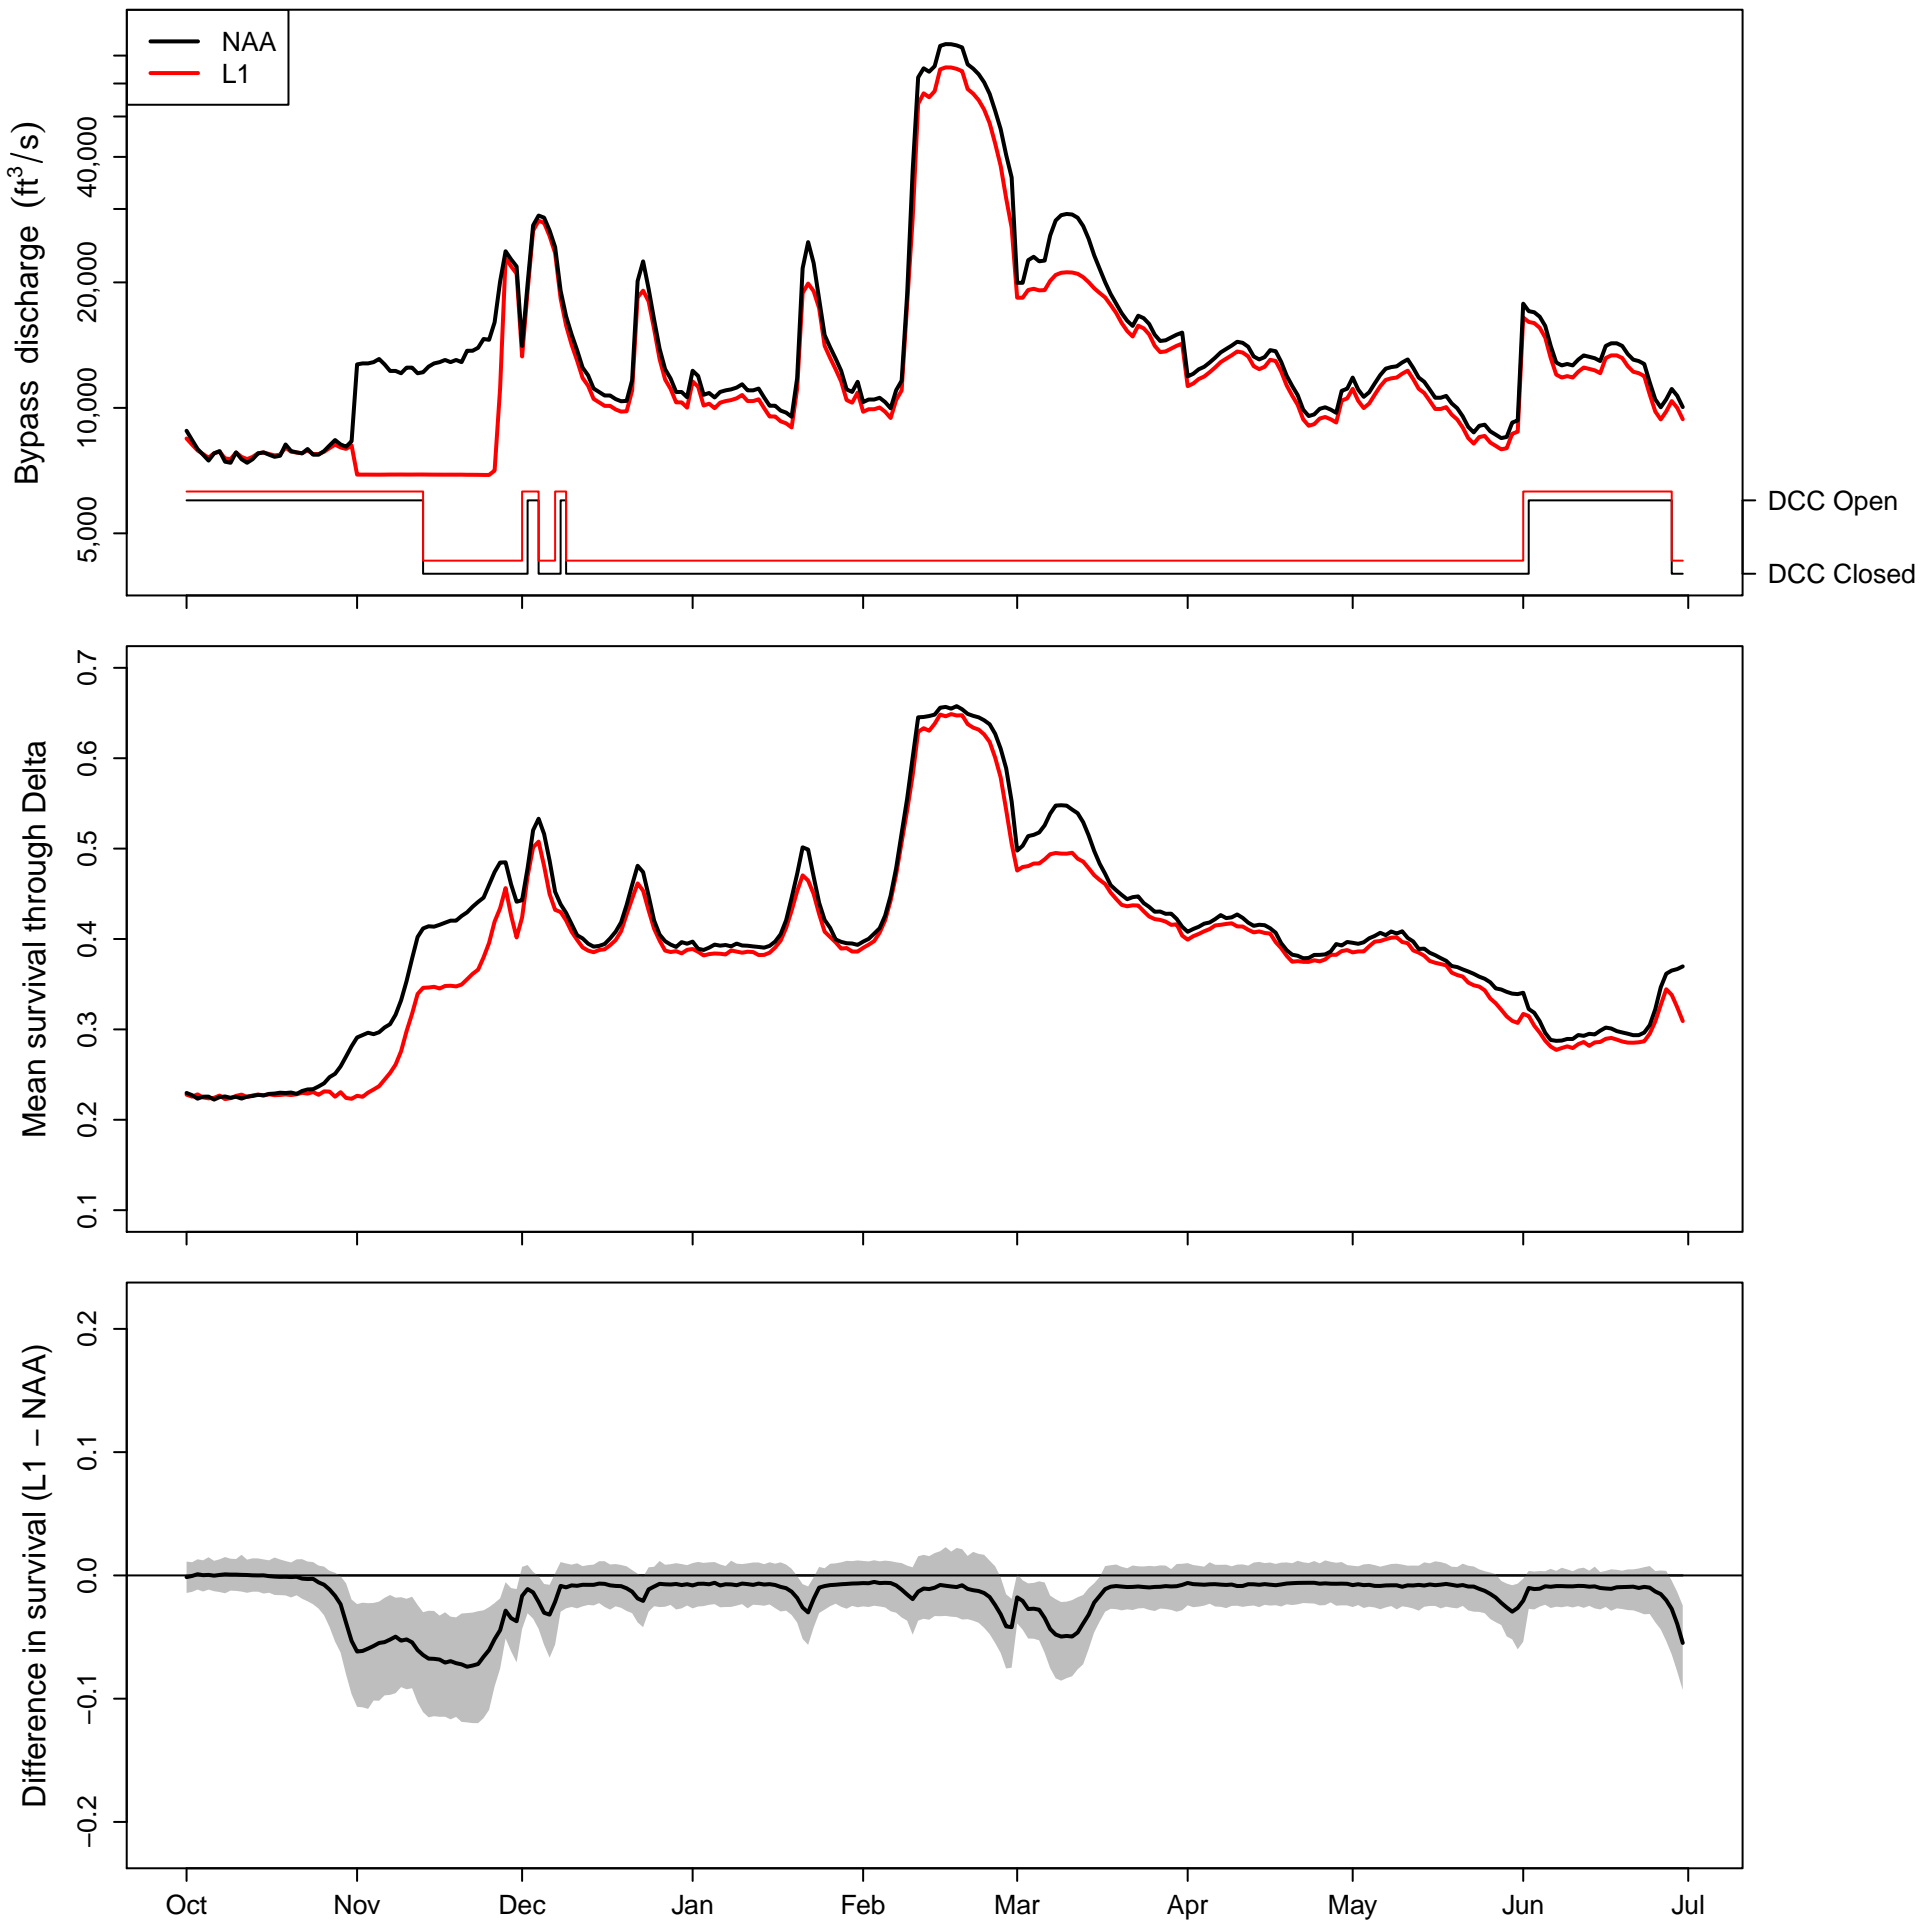

1945 (WY type = BN)