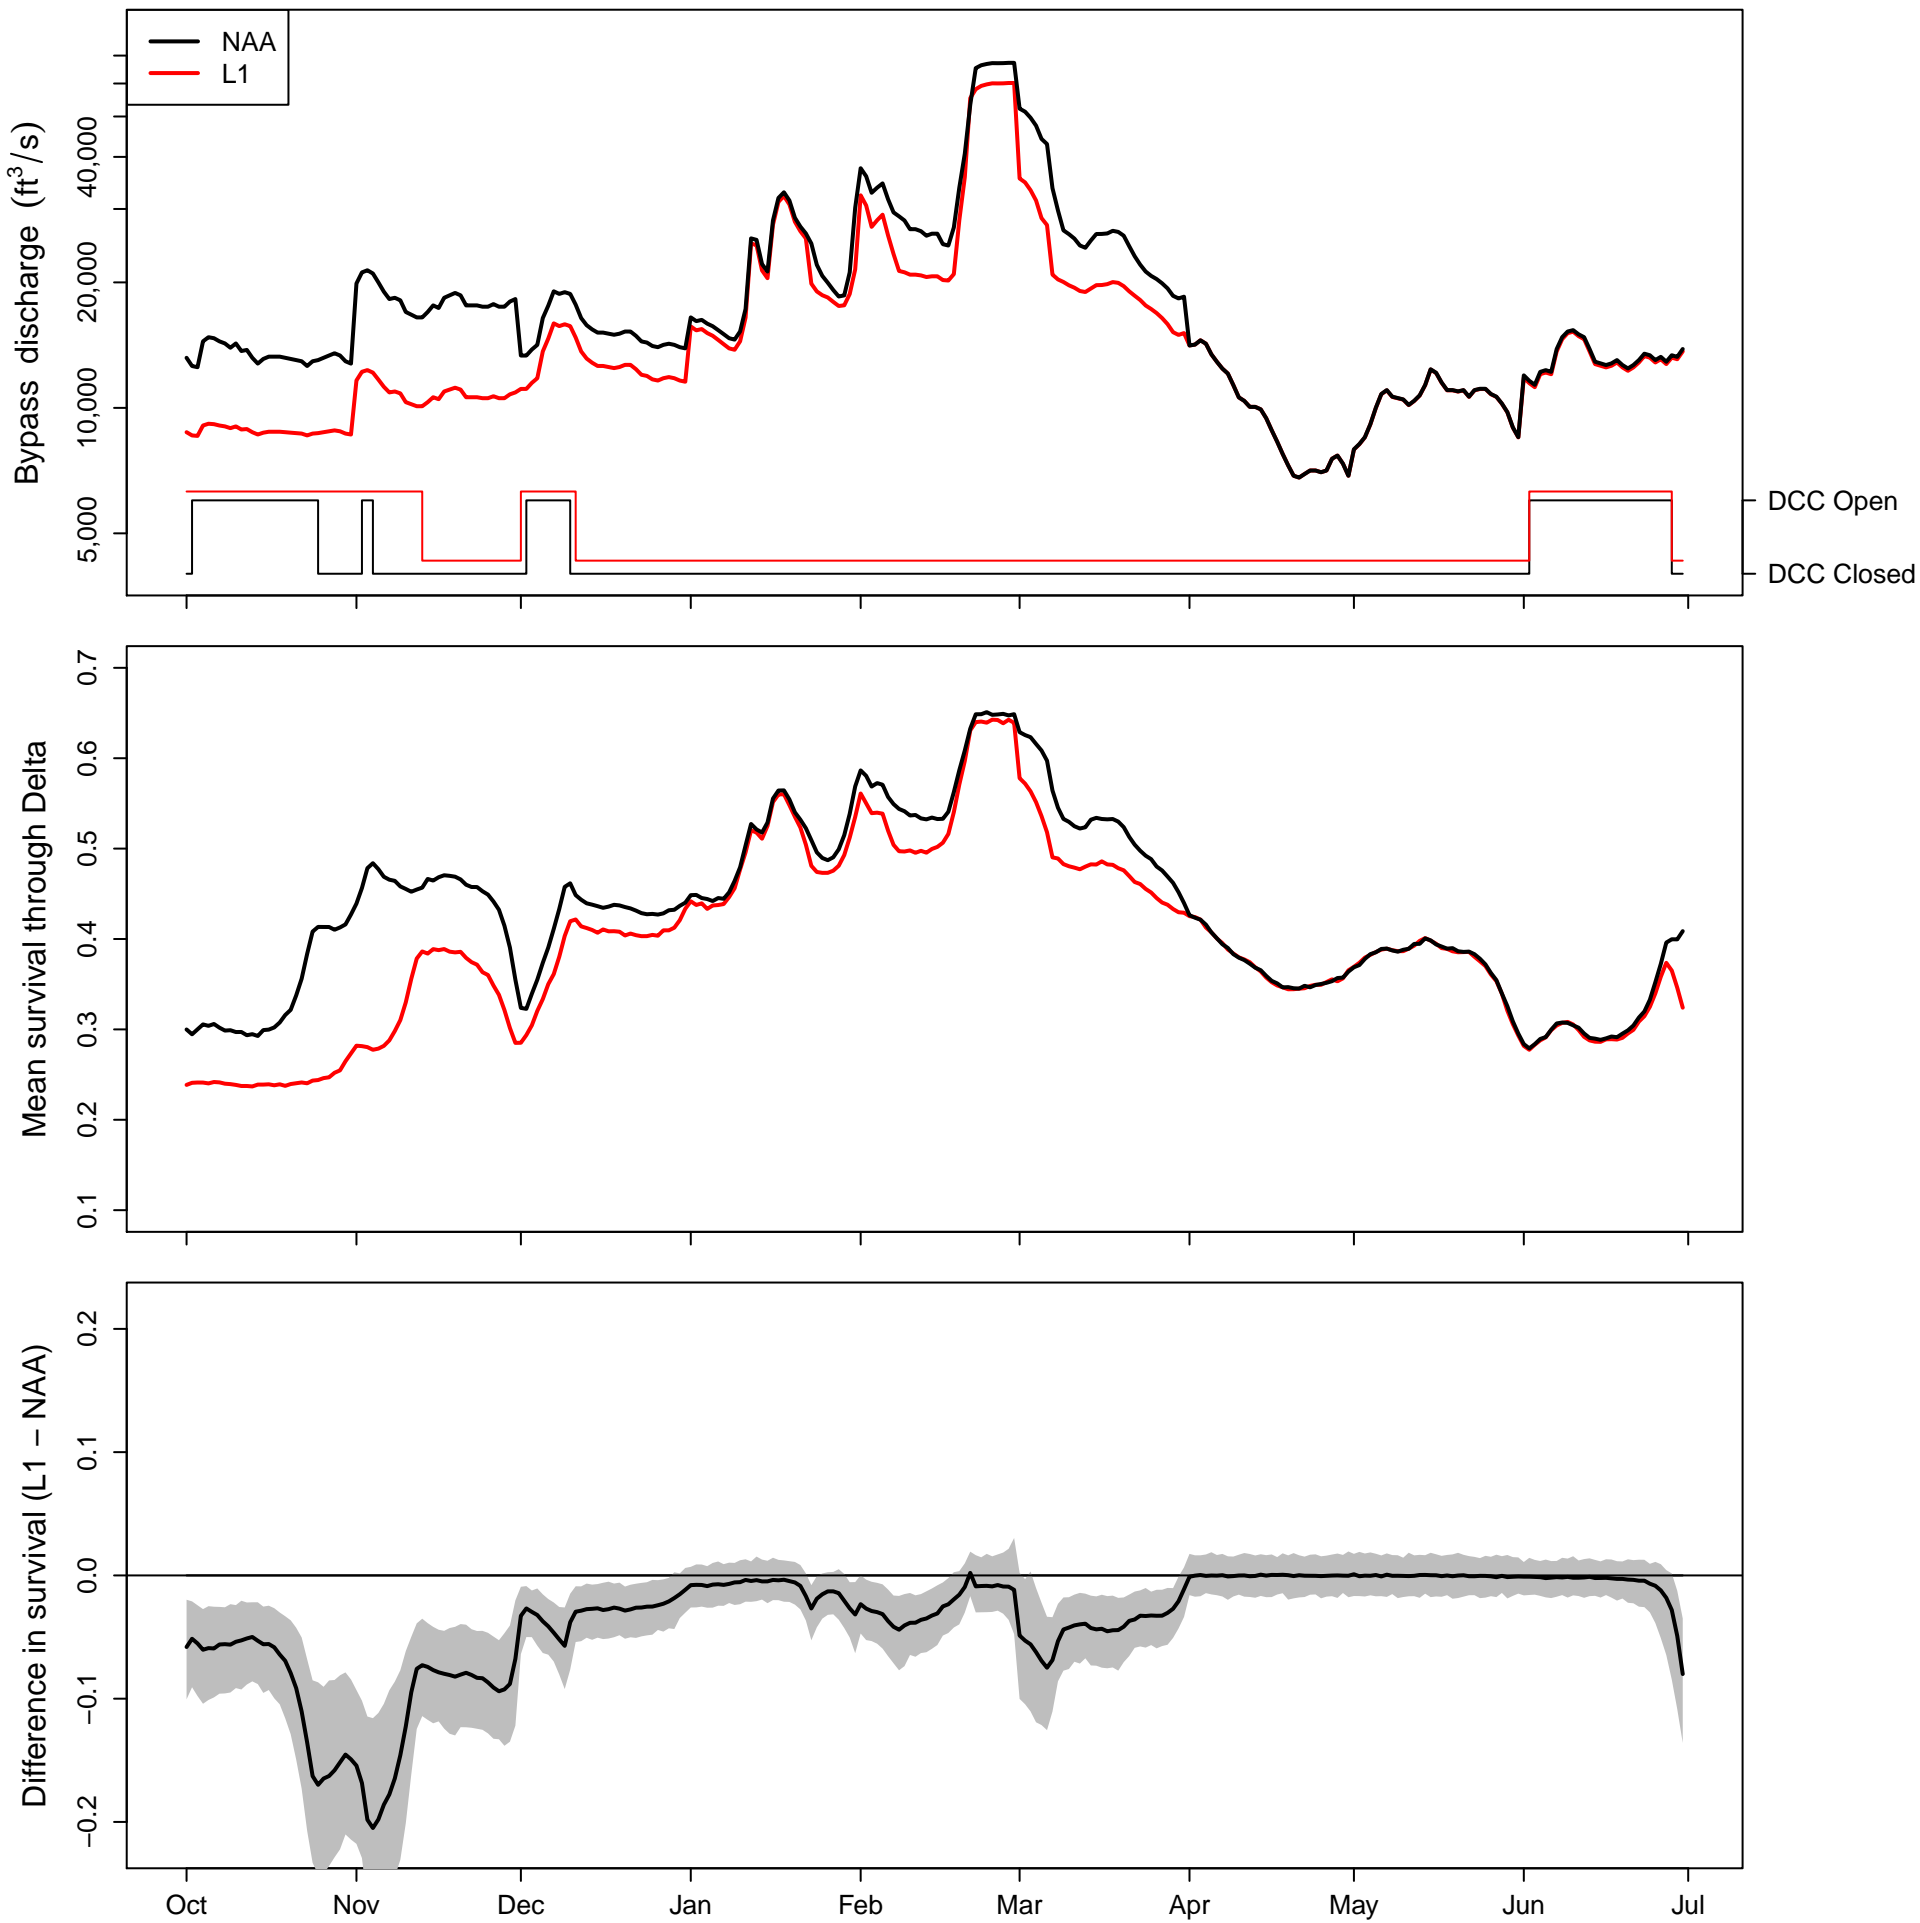

1968 (WY type = BN)