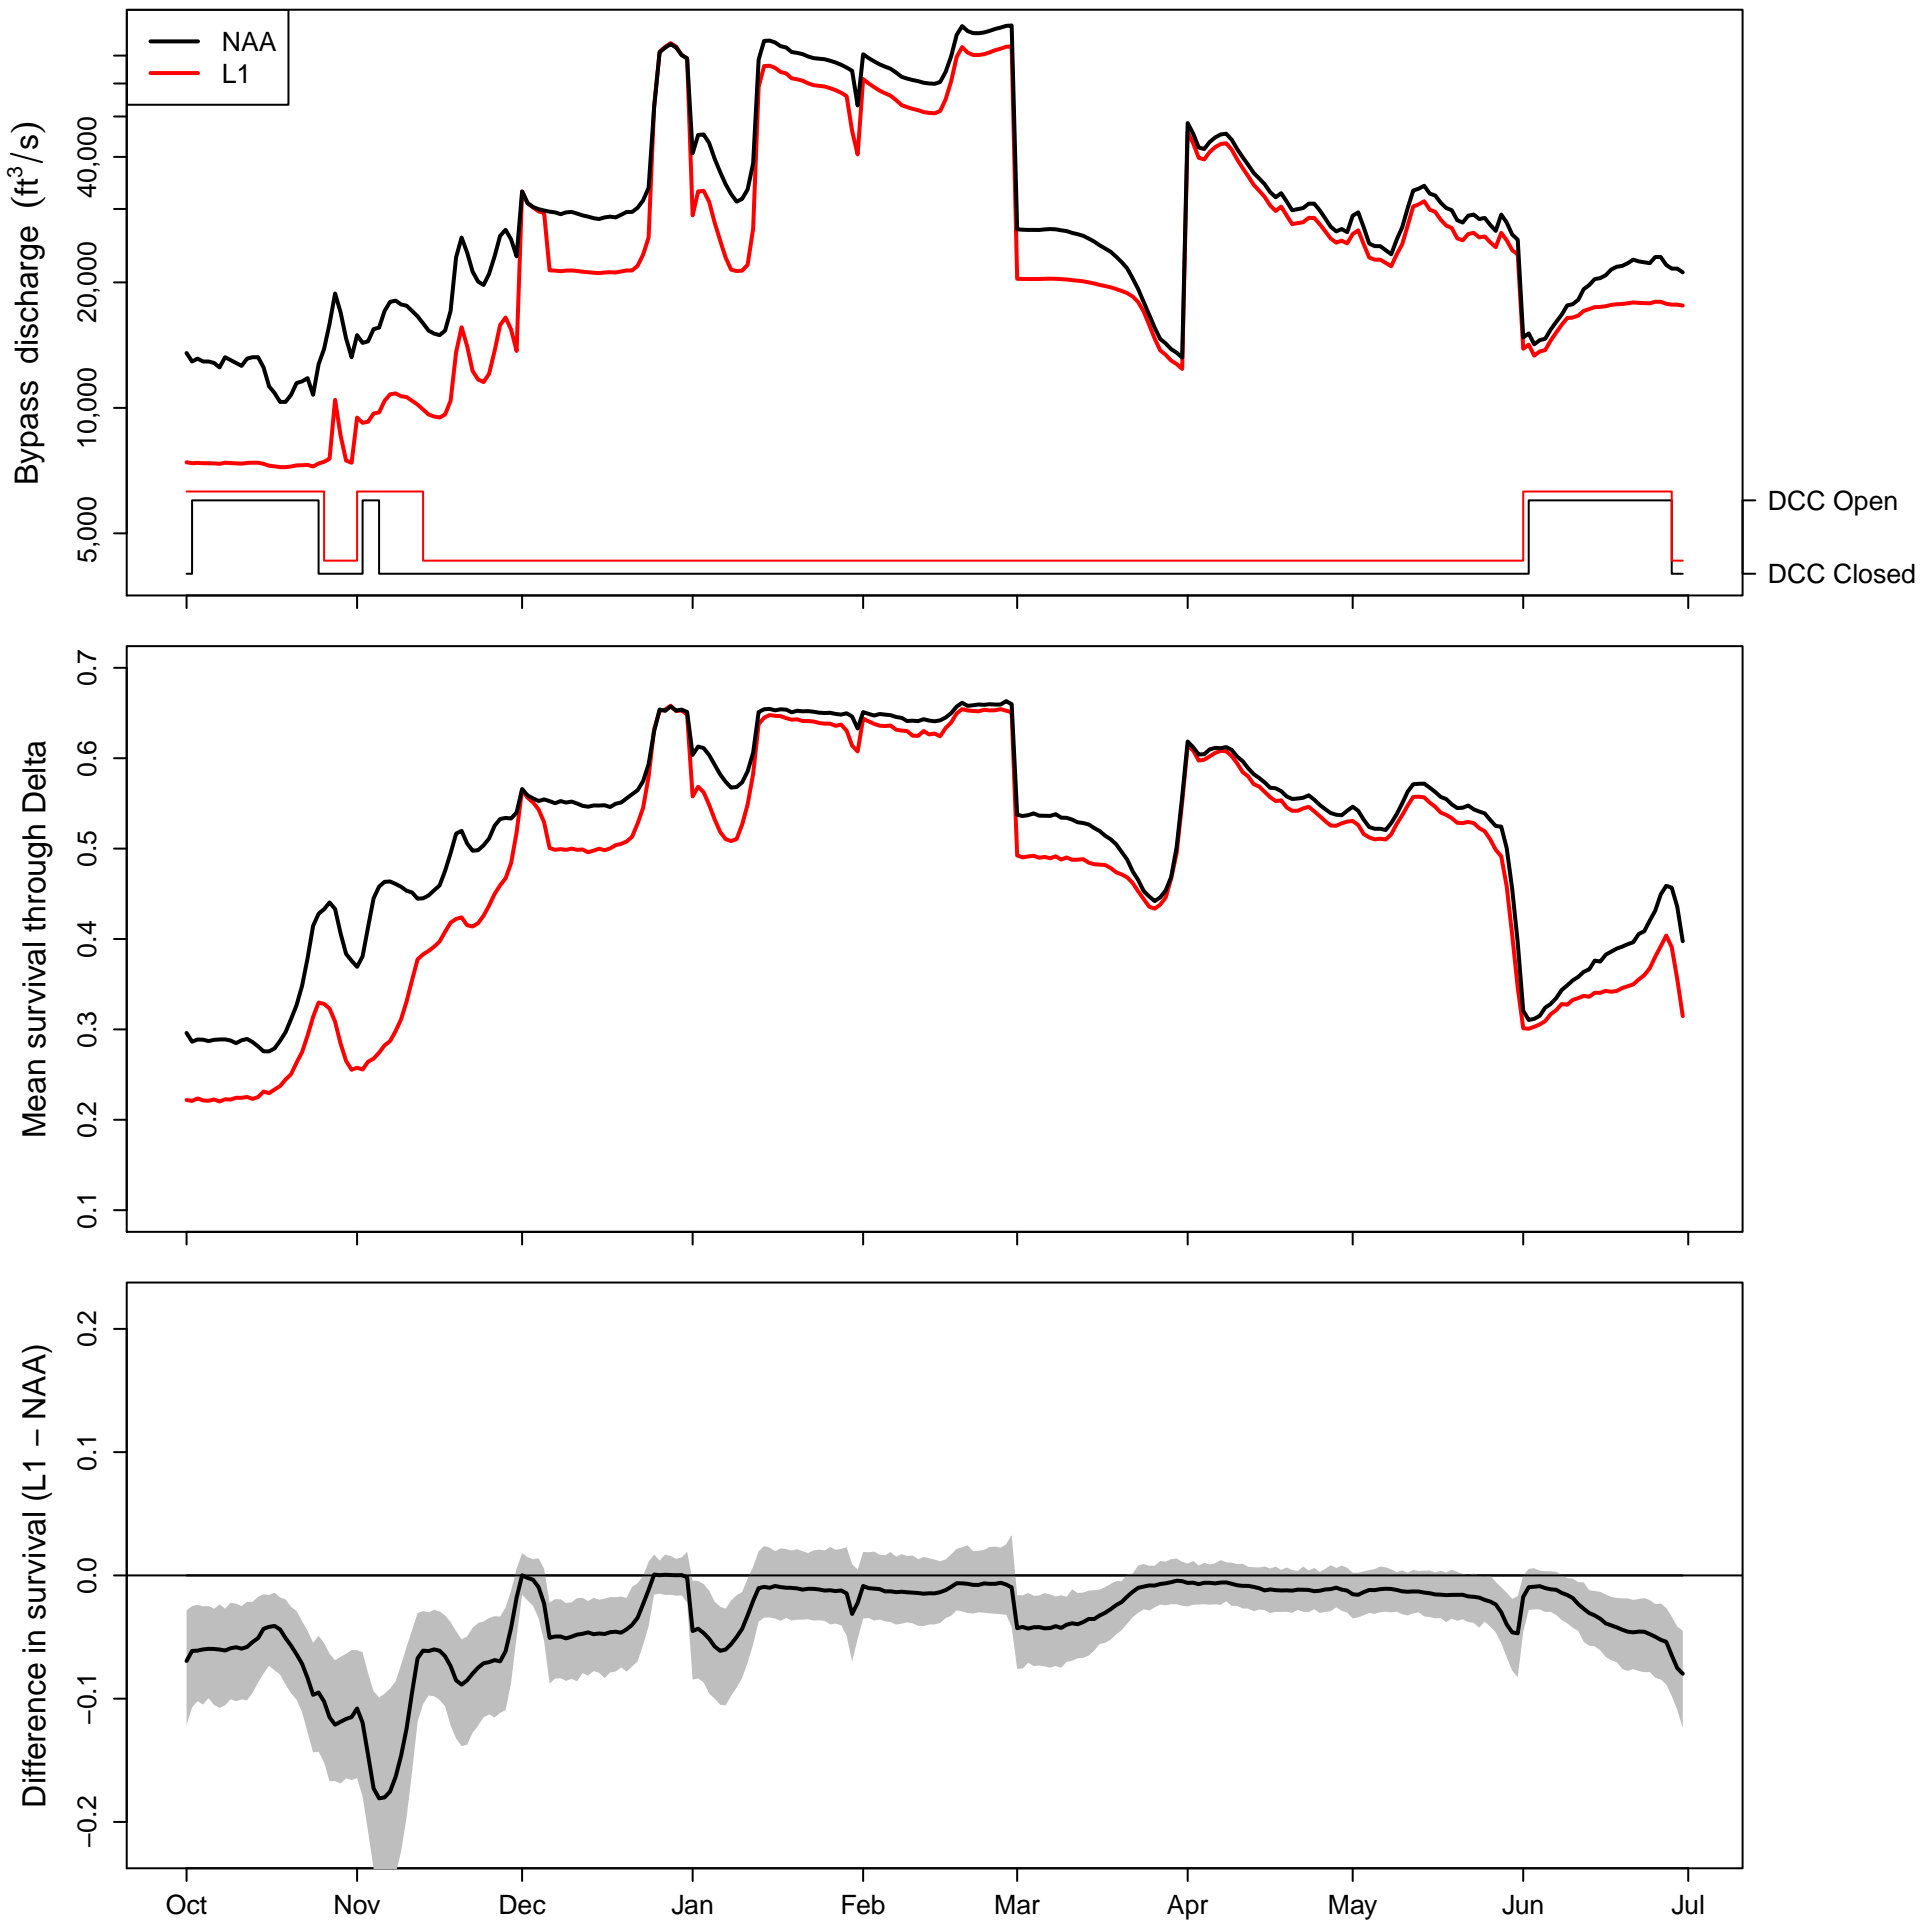

1942 (WY type = W)