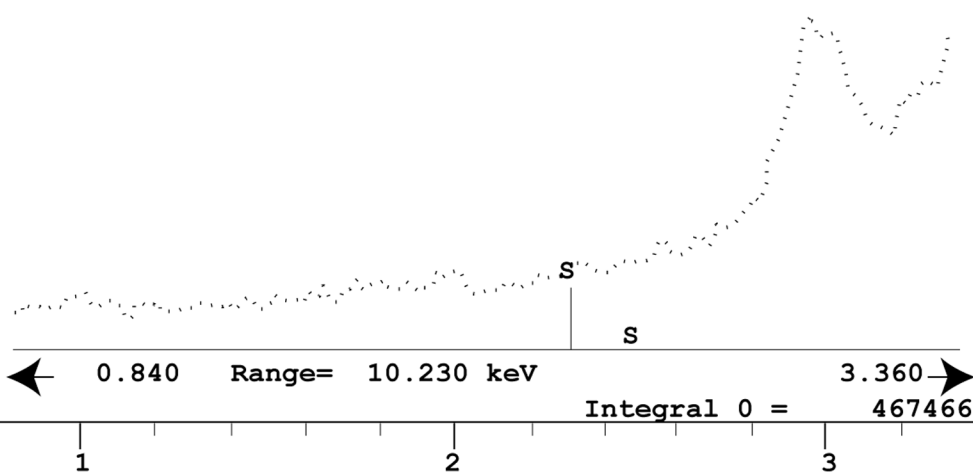

14-Feb-1995 12:14:55

-WARNING-

proc/smo;

A1=1 P1=1 P2=2

Preset= 100 secs

Vert= 500 counts Disp= 1 Comp= 2

Elapsed= 100 secs

GCSV-1

A

14-Feb-1995 12:21:18

-WARNING-

proc/smo;

A1=1 P1=1 P2=2

Preset= 100 secs

Vert= 500 counts Disp= 1 Comp= 2

Elapsed= 100 secs